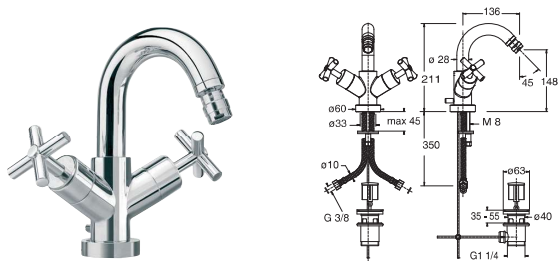

Wall mounted basin mixer with 1/2" connections. Ceramic disc valves (opening 90°). "Plus" aerator. Flow rate (mixed water) 13,06 l/min. at 3 bar.  
Mélangeur lavabo à encastrer 3 pièces. Tête céramique (ouverture 90°). Sans vidage. Avec mousseur "plus". À 3 bars de pression (eau mélangée) 13,06 l/min.

Monoblock bidet mixer with 3/8" connections. Ceramic disc valves (opening 90°). Length of hoses 350 mm. with pop-up waste set 1 1/4". "Plus" aerator. Flow rate (mixed water) 12,78 l/min. at 3 bar.  
Mélangeur bidet tête céramique (ouverture 90°). Flexibles raccordement 3/8" longueur 350 mm., Garniture de vidage 1 1/4". Avec mousseur "plus". À 3 bars de pression (eau mélangée) 12,78 l/min.