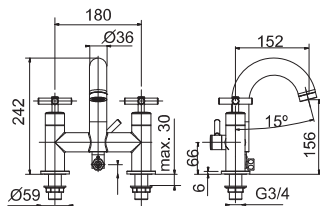

Deck mounted bath/shower mixer 3/4". Ceramic disc valves (opening 90°). Manual diverter. "Plus" aerator. Centre Distance 180 mm. Flow rate (mixed water) 35 l/min. at 3 bar.
Mélangeur à poser bain-douche. Montage sur gorge. Tête ceramique (ouverture 90°). Raccordement 3/4". Inverseur manuel. Avec mousseur "plus". Distance entre des raccords 180 mm. À 3 bars de pression (eau mélangée) 35 l/min.

100038269 Chrome Chromé 5,6 848,00 €
N134131401

100082653 Gold Or 4,8 1.146,00 €
N134650013