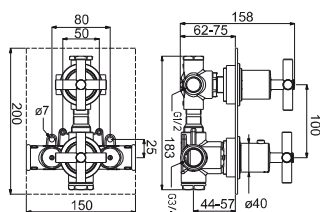

Deck mounted bath/shower mixer 3/4". Ceramic disc valves (opening 90°). Manual diverter. "Plus" aerator. Centre Distance 180 mm. Flow rate (mixed water) 35 l/min. at 3 bar.
Mélangeur à poser bain-douche. Montage sur gorge. Tête ceramique (ouverture 90°). Raccordement 3/4". Inverseur manuel. Avec mousseur "plus". Distance entre des raccords 180 mm. À 3 bars de pression (eau mélangée) 35 l/min.

100038269 Chrome Chromé 5,6 848,00 €
N134131401

100082653 Gold Or 4,8 1.146,00 €
N134650013

1

2

1 Wall mounted exposed shower mixer 3/4". Ceramic disc valves (opening 90°). Manual diverter. "Plus" aerator. Only for set of standpipes. The shower kit is not included and needs to be ordered separately. Flow rate (mixed water) 33 l/min. at 3 bar.
Mélangeur externe bain/douche. Tête ceramique (ouverture 90°). raccordement 3/4". Inverseur manuel. Avec mousseur "plus". Seulement pour jeu de colonnes. Douchette, flexible et support non inclus. À 3 bars de pression (eau mélangée) 33 l/min.

100038271 Chrome Chromé 4,9 672,00 €
N134138601

100082733 Gold Or 3 910,00 €
N234949941

2 Set of standpipes
Jeu de colonnes

100038288 Chrome Chromé 12,2 813,00 €
N134460001

100082666 Gold Or 11,8 1.099,00 €
N134650011

Wall mounted bath/shower mixer 3 ways 1/2". ceramic disc valves (90°). Flow rate 16 l/min. at 3 bar (shower). Flow rate 22 l/min. at 3 bar (bath).
Mélangeur bain/douche à encastrer 3 sorties. Tête ceramique (ouverture 90°). Inverseur manuel. Régulateur de débit. À 3 bars de pression (eau mélangée) pour le douche: 16 l/min. pour le bain: 22 l/min.

100038277 Chrome Chromé 4,9 510,00 €
N134257601

100082662 Gold Or 4,8 690,00 €
N134650010

1

2