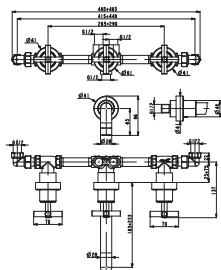

Wall mounted bath/shower mixer 3 ways 1/2". ceramic disc valves (90°). Flow rate 16 l/min. at 3 bar (shower). Flow rate 22 l/min. at 3 bar (bath).
Mélangeur bain/douche à encastrer 3 sorties. Tête ceramique (ouverture 90°). Inverseur manuel. Régulateur de débit. À 3 bars de pression (eau mélangée) pour le douche: 16 l/min. pour le bain: 22 l/min.

100038277 Chrome Chromé 4,9 510,00 €
N134257601

100082662 Gold Or 4,8 690,00 €
N134650010

1