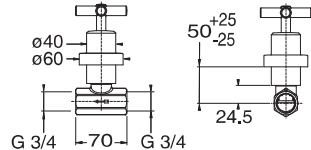

2

1 1/2" stop valve. Flow rate (mixed water) 29,33 l/min. at 3 bar.
Robinet d'arrêt 1/2" à encastrer. À 3 bars de pression (eau mélangée) 29,33 l/min.

100038284
N134410501

Chrome
Chromé

1,1

124,00 €

100082676
N134650014

Gold
Or

1

169,00 €

2 3/4" stop valve. Flow rate (mixed water) 36 l/min at 3 bar.
Robinet d'arrêt 3/4" à encastrer. À 3 bars de pression (eau mélangée) 36 l/min.

100038286
N134410701

Chrome
Chromé

1,3

132,00 €

100082691
N134650005

Gold
Or

1,1

180,00 €