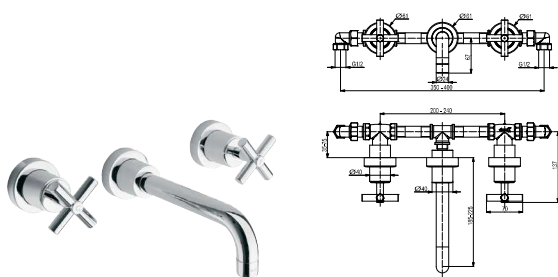

2 3 hole basin mixer with 1/2" connections. Ceramic disc valves (opening 90°). With pop-up waste set 1 1/4". "Plus" aerator. Flow rate (mixed water) 12,78 l/min. at 3 bar.  
Mélangeur lavabo 3 pièces. Tête céramique (ouverture 90°). Flexibles de raccordement de 259 mm., Garniture de vidage 1 1/4". Avec mousseur "plus". À 3 bars de pression (eau mélangée) 12,78 l/min.

Wall mounted basin mixer with 1/2" connections. Ceramic disc valves (opening 90°). "Plus" aerator. Flow rate (mixed water) 13,06 l/min. at 3 bar.  
Mélangeur lavabo à encastrer 3 pièces. Tête céramique (ouverture 90°). Sans vidage. Avec mousseur "plus". À 3 bars de pression (eau mélangée) 13,06 l/min.