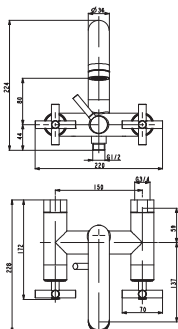

Deck mounted bath/shower mixer 3/4". Ceramic disc valves (opening 90°). Manual diverter. "Plus" aerator. Centre Distance 180 mm. Flow rate (mixed water) 35 l/min. at 3 bar.
Mélangeur à poser bain-douche. Montage sur gorge. Tête ceramique (ouverture 90°). Raccordement 3/4". Inverseur manuel. Avec mousseur "plus". Distance entre des raccords 180 mm. À 3 bars de pression (eau mélangée) 35 l/min.

100038269 Chrome Chromé 5,6 848,00 €
N134131401

100082653 Gold Or 4,8 1.146,00 €
N134650013

1

2

1 Wall mounted exposed shower mixer 3/4". Ceramic disc valves (opening 90°). Manual diverter. "Plus" aerator. Only for set of standpipes. The shower kit is not included and needs to be ordered separately. Flow rate (mixed water) 33 l/min. at 3 bar.
Mélangeur externe bain/douche. Tête ceramique (ouverture 90°). raccordement 3/4". Inverseur manuel. Avec mousseur "plus". Seulement pour jeu de colonnes. Douchette, flexible et support non inclus. À 3 bars de pression (eau mélangée) 33 l/min.

100038271 Chrome Chromé 4,9 672,00 €
N134138601

100082733 Gold Or 3 910,00 €
N234949941

2 Set of standpipes
Jeu de colonnes

100038288 Chrome Chromé 12,2 813,00 €
N134460001

100082666 Gold Or 11,8 1.099,00 €
N134650011

Wall mounted bath/shower mixer 3 ways 1/2". ceramic disc valves (90°). Flow rate 16 l/min. at 3 bar (shower). Flow rate 22 l/min. at 3 bar (bath).
Mélangeur bain/douche à encastrer 3 sorties. Tête ceramique (ouverture 90°). Inverseur manuel. Régulateur de débit. À 3 bars de pression (eau mélangée) pour le douche: 16 l/min. pour le bain: 22 l/min.

100038277 Chrome Chromé 4,9 510,00 €
N134257601

100082662 Gold Or 4,8 690,00 €
N134650010

1

2