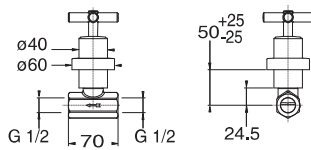

FUTURE

brassware - robinetterie

1

2

1 Kit of deck mounted valves 1/2" - 3/4". Flow rate (mixed water) shower: 18l/min. at 3 bar. and bath: 25 l/min. at 3 bar.
Garniture bain/douche 3/4" avec sorties 1/2". 2 robinetteries d'arrêt, inverseur et support pour le douchette. À 3 bars de pression (eau mélangée) 18 l/min. pour douche et 25 l/min. pour le bain.

100038290
N134600101

Chrome
Chromé

4,5

760,00 €

100082667
N134650006

Gold
Or

4,5

1.027,00 €

2 Set of deck mounted valves 3/4". Flow rate (mixed water) 49,39 l/min. at 3 bar.
Jeu de robinets à poser sur baignoire. À 3 bars de pression (eau mélangée) 49,39 l/min.

100038283
N134410101

Chrome
Chromé

2,4

273,00 €

100082675
N134650009

Gold
Or

2,1

370,00 €

1

2

1 1/2" stop valve. Flow rate (mixed water) 29,33 l/min. at 3 bar.
Robinet d'arrêt 1/2" à encastrer. À 3 bars de pression (eau mélangée) 29,33 l/min.

100038284
N134410501

Chrome
Chromé

1,1

124,00 €

100082676
N134650014

Gold
Or

1

169,00 €

2 3/4" stop valve. Flow rate (mixed water) 36 l/min at 3 bar.
Robinet d'arrêt 3/4" à encastrer. À 3 bars de pression (eau mélangée) 36 l/min.

100038286
N134410701

Chrome
Chromé

1,3

132,00 €

100082691
N134650005

Gold
Or

1,1

180,00 €

Shower head kit 20 cm + arm. Flow rate (mixed water) 12 l/min. at 3 bar.
Kit Future 20 cm. pomme de douche + bras. À 3 bars de pression (eau mélangée) 12 l/min.

100082839
N134650016

Chrome
Chromé

2

732,00 €

100082840
N134650018

Gold
Or

2

1.027,00 €

1

2

1 Wall bracket + handshower + 150 cm flexi shower hose kit.
Kit support + douchette + flex.150 cm

100082841
N134650017

Chrome
Chromé

1,1

115,00 €

100082849
N19999840

Gold
Or

1,1

163,00 €

2 Shower outlet elbow
Prise d'eau murale

100082844
N19999842

Chrome
Chromé

0,3

58,00 €

100082845
N19999841

Gold
Or

0,3

82,00 €