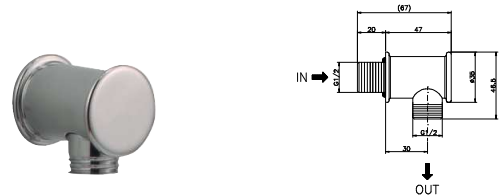

FUTURE

brassware - robinetterie

1

2

1 Kit of deck mounted valves 1/2" - 3/4". Flow rate (mixed water) shower: 18l/min. at 3 bar. and bath: 25 l/min. at 3 bar.
Garniture bain/douche 3/4" avec sorties 1/2". 2 robinetteries d'arrêt, inverseur et support pour le douchette. À 3 bars de pression (eau mélangée) 18 l/min. pour douche et 25 l/min. pour le bain.

100038290
N134600101

Chrome
Chromé

4,5

760,00 €

100082667
N134650006

Gold
Or

4,5

1.027,00 €

2 Set of deck mounted valves 3/4". Flow rate (mixed water) 49,39 l/min. at 3 bar.
Jeu de robinets à poser sur baignoire. À 3 bars de pression (eau mélangée) 49,39 l/min.

100038283
N134410101

Chrome
Chromé

2,4

273,00 €

100082675
N134650009

Gold
Or

2,1

370,00 €

1

2

1 1/2" stop valve. Flow rate (mixed water) 29,33 l/min. at 3 bar.
Robinet d'arrêt 1/2" à encastrer. À 3 bars de pression (eau mélangée) 29,33 l/min.

100038284
N134410501

Chrome
Chromé

1,1

124,00 €

100082676
N134650014

Gold
Or

1

169,00 €

2 3/4" stop valve. Flow rate (mixed water) 36 l/min at 3 bar.
Robinet d'arrêt 3/4" à encastrer. À 3 bars de pression (eau mélangée) 36 l/min.

100038286
N134410701

Chrome
Chromé

1,3

132,00 €

100082691
N134650005

Gold
Or

1,1

180,00 €

Shower head kit 20 cm + arm. Flow rate (mixed water) 12 l/min. at 3 bar.
Kit Future 20 cm. pomme de douche + bras. À 3 bars de pression (eau mélangée) 12 l/min.

100082839
N134650016

Chrome
Chromé

2

732,00 €

100082840
N134650018

Gold
Or

2

1.027,00 €

1

2

1 Wall bracket + handshower + 150 cm flexi shower hose kit.
Kit support + douchette + flex.150 cm

100082841
N134650017

Chrome
Chromé

1,1

115,00 €

100082849
N19999840

Gold
Or

1,1

163,00 €

2 Shower outlet elbow
Prise d'eau murale

100082844
N19999842

Chrome
Chromé

0,3

58,00 €

100082845
N19999841

Gold
Or

0,3

82,00 €