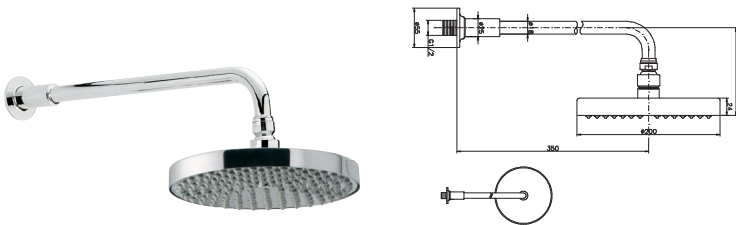

Chrome  
Chromé

1,3

132,00 €

100082691  
N134650005

Gold  
Or

1,1

180,00 €

Shower head kit 20 cm + arm. Flow rate (mixed water) 12 l/min. at 3 bar.  
Kit Future 20 cm. pomme de douche + bras. À 3 bars de pression (eau mélangée) 12 l/min.