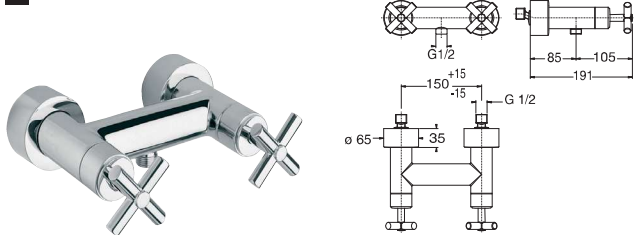

Monoblock bidet mixer with 3/8" connections. Ceramic disc valves (opening 90°). Length of hoses 350 mm. with pop-up waste set 1 1/4". "Plus" aerator. Flow rate (mixed water) 12,78 l/min. at 3 bar.  
Mélangeur bidet tête céramique (ouverture 90°). Flexibles raccordement 3/8" longueur 350 mm., Garniture de vidage 1 1/4". Avec mousseur "plus". À 3 bars de pression (eau mélangée) 12,78 l/min.

1

1 Wall mounted exposed shower mixer 1/2". Ceramic disc valves (opening 90°). Centre Distance 150 +/- 15 mm. Flow rate (mixed water) 33 l/min at 3 bar.  
Mélangeur externe douche. Tête céramique (ouverture 90°). Distance entre des raccords 150 +/- 15 mm. À 3 bars de pression (eau mélangée) 33 l/min.