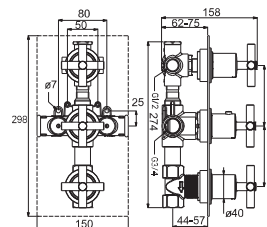

Deck mounted bath/shower mixer 3/4". Ceramic disc valves (opening 90°). Manual diverter. "Plus" aerator. Centre Distance 180 mm. Flow rate (mixed water) 35 l/min. at 3 bar.
Mélangeur à poser bain-douche. Montage sur gorge. Tête ceramique (ouverture 90°). Raccordement 3/4". Inverseur manuel. Avec mousseur "plus". Distance entre des raccords 180 mm. À 3 bars de pression (eau mélangée) 35 l/min.

100038269 Chrome Chromé 5,6 848,00 €
N134131401

100082653 Gold Or 4,8 1.146,00 €
N134650013

1

2

1 Wall mounted exposed shower mixer 3/4". Ceramic disc valves (opening 90°). Manual diverter. "Plus" aerator. Only for set of standpipes. The shower kit is not included and needs to be ordered separately. Flow rate (mixed water) 33 l/min. at 3 bar.
Mélangeur externe bain/douche. Tête ceramique (ouverture 90°). raccordement 3/4". Inverseur manuel. Avec mousseur "plus". Seulement pour jeu de colonnes. Douchette, flexible et support non inclus. À 3 bars de pression (eau mélangée) 33 l/min.

100038271 Chrome Chromé 4,9 672,00 €
N134138601

100082733 Gold Or 3 910,00 €
N234949941

2 Set of standpipes
Jeu de colonnes

100038288 Chrome Chromé 12,2 813,00 €
N134460001

100082666 Gold Or 11,8 1.099,00 €
N134650011

Wall mounted bath/shower mixer 3 ways 1/2". ceramic disc valves (90°). Flow rate 16 l/min. at 3 bar (shower). Flow rate 22 l/min. at 3 bar (bath).
Mélangeur bain/douche à encastrer 3 sorties. Tête ceramique (ouverture 90°). Inverseur manuel. Régulateur de débit. À 3 bars de pression (eau mélangée) pour le douche: 16 l/min. pour le bain: 22 l/min.

100038277 Chrome Chromé 4,9 510,00 €
N134257601

100082662 Gold Or 4,8 690,00 €
N134650010

1

2