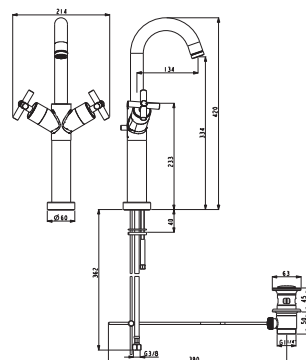

brassware / robinetterie FUTURE

1

2

- 1** Monoblock basin mixer with 3/8" connections. Ceramic disc valves (opening 90°). Length of hoses 350 mm. With pop-up waste set 1 1/4". "Plus" aerator. Flow rate (mixed water) 12,78 l/min. at 3 bar.  
Mélangeur lavabo tête céramique (ouverture 90°). Flexibles raccordement 3/8" longueur 350 mm.  
Garniture de vidage 1 1/4". Avec mousseur "plus". À 3 bars de pression (eau mélangée) 12,78 l/min.

100038260  
N134110001

Chrome  
Chromé

379,00 €

100081789  
N199999873

Gold  
Or

512,00 €

- 2** Monoblock basin mixer high spout with 3/8" connections. Ceramic disc valves (opening 90°). Length of hoses 362 mm. with pop-up waste set 1 1/4". "Plus" aerator. Flow rate (mixed water) 12,78 l/min. at 3 bar.  
Mélangeur lavabo bec haut. Tête céramique (ouverture 90°). Flexibles raccordement 3/8" longueur 362 mm., Garniture de vidage 1 1/4". Avec mousseur "plus". À 3 bars de pression (eau mélangée) 12,78 l/min.