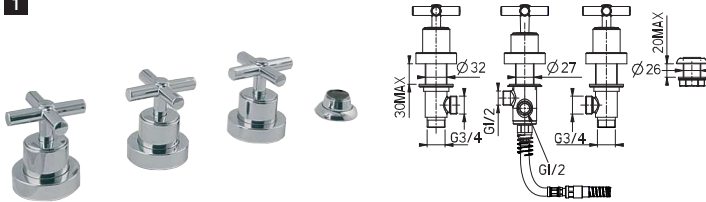

FUTURE

brassware - robinetterie

1

2