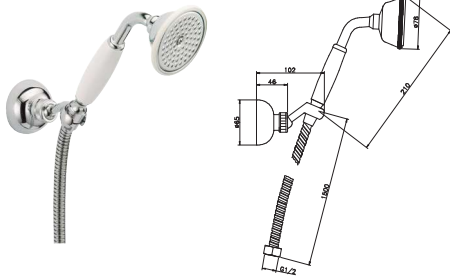

FUTURE

brassware - robinetterie

1

2

1 Kit of deck mounted valves 1/2" - 3/4". Flow rate (mixed water) shower: 18l/min. at 3 bar. and bath: 25 l/min. at 3 bar.
Garniture bain/douche 3/4" avec sorties 1/2". 2 robinetteries d'arrêt, inverseur et support pour le douchette. À 3 bars de pression (eau mélangée) 18 l/min. pour douche et 25 l/min. pour le bain.

100038290
N134600101

Chrome
Chromé

4,5

760,00 €

100082667
N134650006

Gold
Or

4,5

1.027,00 €

2 Set of deck mounted valves 3/4". Flow rate (mixed water) 49,39 l/min. at 3 bar.
Jeu de robinets à poser sur baignoire. À 3 bars de pression (eau mélangée) 49,39 l/min.

100038283
N134410101

Chrome
Chromé

2,4

273,00 €

100082675
N134650009

Gold
Or

2,1

370,00 €

1

2

1 1/2" stop valve. Flow rate (mixed water) 29,33 l/min. at 3 bar.
Robinet d'arrêt 1/2" à encastrer. À 3 bars de pression (eau mélangée) 29,33 l/min.

100038284
N134410501

Chrome
Chromé

1,1

124,00 €

100082676
N134650014

Gold
Or

1

169,00 €

2 3/4" stop valve. Flow rate (mixed water) 36 l/min at 3 bar.
Robinet d'arrêt 3/4" à encastrer. À 3 bars de pression (eau mélangée) 36 l/min.

100038286
N134410701

Chrome
Chromé

1,3

132,00 €

100082691
N134650005

Gold
Or

1,1

180,00 €

Shower head kit 20 cm + arm. Flow rate (mixed water) 12 l/min. at 3 bar.
Kit Future 20 cm. pomme de douche + bras. À 3 bars de pression (eau mélangée) 12 l/min.

100082839
N134650016

Chrome
Chromé

2

732,00 €

100082840
N134650018

Gold
Or

2

1.027,00 €

1

2

1 Wall bracket + handshower + 150 cm flexi shower hose kit.
Kit support + douchette + flex.150 cm

100082841
N134650017

Chrome
Chromé

1,1

115,00 €

100082849
N19999840

Gold
Or

1,1

163,00 €

2 Shower outlet elbow
Prise d'eau murale

100082844
N19999842

Chrome
Chromé

0,3

58,00 €

100082845
N19999841

Gold
Or

0,3

82,00 €