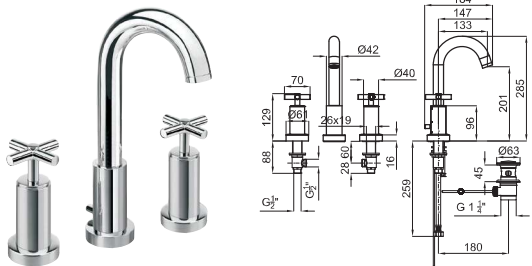

100038260  
N134110001

Chrome  
Chromé

379,00 €

100081789  
N199999873

Gold  
Or

512,00 €

- 2** Monoblock basin mixer high spout with 3/8" connections. Ceramic disc valves (opening 90°). Length of hoses 362 mm. with pop-up waste set 1 1/4". "Plus" aerator. Flow rate (mixed water) 12,78 l/min. at 3 bar.  
Mélangeur lavabo bec haut. Tête céramique (ouverture 90°). Flexibles raccordement 3/8" longueur 362 mm., Garniture de vidage 1 1/4". Avec mousseur "plus". À 3 bars de pression (eau mélangée) 12,78 l/min.

# FUTURE

brassware - robinetterie

1

1 3 hole basin mixer with 1/2" connections. Ceramic disc valves (opening 90°). With pop-up waste set 1 1/4". "Plus" aerator. Flow rate (mixed water) 12,78 l/min. at 3 bar.  
Mélangeur lavabo 3 pièces. Tête céramique (ouverture 90°). Flexibles de raccordement de 259 mm., Garniture de vidage 1 1/4". Avec mousseur "plus". À 3 bars de pression (eau mélangée) 12,78 l/min.

2 3 hole basin mixer with 1/2" connections. Ceramic disc valves (opening 90°). With pop-up waste set 1 1/4". "Plus" aerator. Flow rate (mixed water) 12,78 l/min. at 3 bar.  
Mélangeur lavabo 3 pièces. Tête céramique (ouverture 90°). Flexibles de raccordement de 259 mm., Garniture de vidage 1 1/4". Avec mousseur "plus". À 3 bars de pression (eau mélangée) 12,78 l/min.