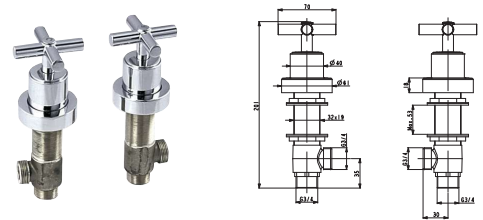

*Thermostatique à encastrer 3/4" 3 voies (2 sorties 1/2" et sortie basse 3/4") et élément thermostatique compacte à cire. Inverseur/régulateur de débit. À 3 bars de pression (eau mélangée) 1 sortie 26 l/min., l'autre 16 l/min. Sortie basse 45,5 l/min. Clapets anti-retour incorporés. Poignée graduée à butée de sécurité à 38°C*

# FUTURE

brassware - robinetterie

1

2

**1** Kit of deck mounted valves 1/2" - 3/4". Flow rate (mixed water) shower: 18l/min. at 3 bar. and bath: 25 l/min. at 3 bar.  
Garniture bain/douche 3/4" avec sorties 1/2". 2 robinetteries d'arrêt, inverseur et support pour le douchette. À 3 bars de pression (eau mélangée) 18 l/min. pour douche et 25 l/min. pour le bain.