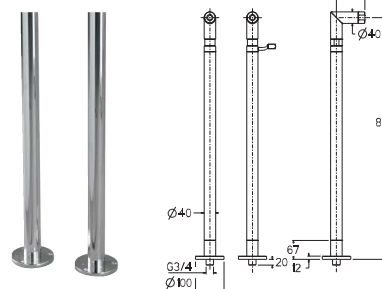

1

2

1 Wall mounted exposed shower mixer 3/4". Ceramic disc valves (opening 90°). Manual diverter. "Plus" aerator. Only for set of standpipes. The shower kit is not included and needs to be ordered separately. Flow rate (mixed water) 33 l/min. at 3 bar.
Mélangeur externe bain/douche. Tête ceramique (ouverture 90°). raccordement 3/4". Inverseur manuel. Avec mousseur "plus". Seulement pour jeu de colonnes. Douchette, flexible et support non inclus. À 3 bars de pression (eau mélangée) 33 l/min.

100038271 Chrome Chromé 4,9 672,00 €
N134138601

100082733 Gold Or 3 910,00 €
N234949941

2 Set of standpipes
Jeu de colonnes

100038288 Chrome Chromé 12,2 813,00 €
N134460001

100082666 Gold Or 11,8 1.099,00 €
N134650011