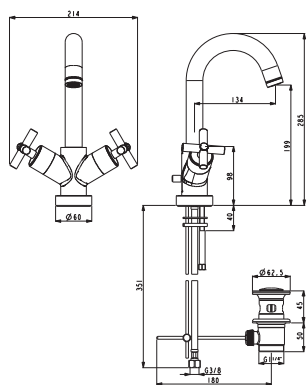

brassware / robinetterie FUTURE

1

2

- 1** Monoblock basin mixer with 3/8" connections. Ceramic disc valves (opening 90°). Length of hoses 350 mm. With pop-up waste set 1 1/4". "Plus" aerator. Flow rate (mixed water) 12,78 l/min. at 3 bar.  
Mélangeur lavabo tête céramique (ouverture 90°). Flexibles raccordement 3/8" longueur 350 mm.  
Garniture de vidage 1 1/4". Avec mousseur "plus". À 3 bars de pression (eau mélangée) 12,78 l/min.

100038260  
N134110001

Chrome  
Chromé

379,00 €

100081789  
N199999873

Gold  
Or

512,00 €

- 2** Monoblock basin mixer high spout with 3/8" connections. Ceramic disc valves (opening 90°). Length of hoses 362 mm. with pop-up waste set 1 1/4". "Plus" aerator. Flow rate (mixed water) 12,78 l/min. at 3 bar.  
Mélangeur lavabo bec haut. Tête céramique (ouverture 90°). Flexibles raccordement 3/8" longueur 362 mm., Garniture de vidage 1 1/4". Avec mousseur "plus". À 3 bars de pression (eau mélangée) 12,78 l/min.