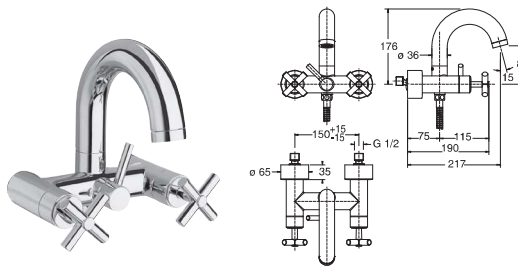

2 Wall mounted exposed bath shower mixer 1/2". Ceramic disc valves (opening 90°). Manual diverter. "Plus" aerator. Centre Distance 150 +/- 15mm Flow rate (mixed water) 33 l/min. at 3 bar.  
Mélangeur externe bain/douche tête céramique (ouverture 90°). Inverseur manuel. Avec mousseur "plus". Distance entre des raccords 150 +/- 15 mm. À 3 bars de pression (eau mélangée) 33 l/min.

2

Deck mounted bath/shower mixer 3/4". Ceramic disc valves (opening 90°). Manual diverter. "Plus" aerator. Centre Distance 180 mm. Flow rate (mixed water) 35 l/min. at 3 bar.  
*Mélangeur à poser bain-douche. Montage sur gorge. Tête ceramique (ouverture 90°). Raccordement 3/4". Inverseur manuel. Avec mousseur "plus". Distance entre des raccords 180 mm. À 3 bars de pression (eau mélangée) 35 l/min.*

100038269 Chrome Chromé 5,6 848,00 €  
 N134131401

100082653 Gold Or 4,8 1.146,00 €  
 N134650013

1

2

1 Wall mounted exposed shower mixer 3/4". Ceramic disc valves (opening 90°). Manual diverter. "Plus" aerator. Only for set of standpipes. The shower kit is not included and needs to be ordered separately. Flow rate (mixed water) 33 l/min. at 3 bar.  
*Mélangeur externe bain/douche. Tête ceramique (ouverture 90°). raccordement 3/4". Inverseur manuel. Avec mousseur "plus". Seulement pour jeu de colonnes. Douchette, flexible et support non inclus. À 3 bars de pression (eau mélangée) 33 l/min.*