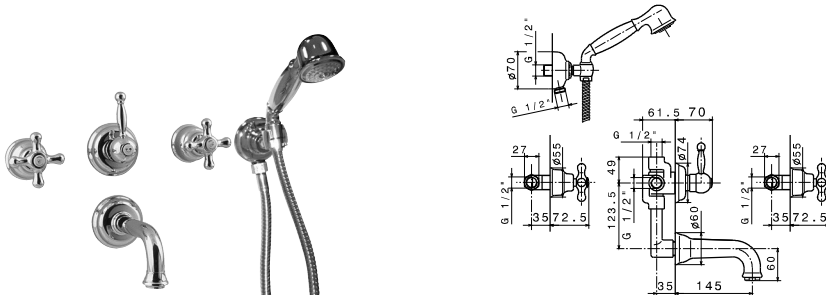

1

2

**1** Wall mounted exposed shower mixer 1/2". Ceramic disc valves (90°). "Plus" aerator. Including shower kit with handshower (150 cm), flexible and shower wall bracket. Centre distance 150 +/- 20 mm. Flow rate (mixed water) 18 l/min. at 3 bar.  
Mélangeur externe douche tête ceramique (ouverture 90°). Douchette, support et flexible 150 cm. inclus. Bec avec mousseur "plus". Distance entre des raccords 150 +/- 20 mm. À 3 bars de pression (eau mélangée) 18 l/min.

**2** Wall mounted exposed bath shower mixer 1/2". Ceramic disc valves (90°). Manual diverter. "Plus" aerator. Include: hand shower and flexi shower 150cm. Centre distance de 150 +/- 20 mm. Distancia excéntricas de 150 +/- 20mm Flow rate (mixed water) shower: 16 l/min. at 3 bar. and bath: 23 l/min. at 3 bar.  
Mélangeur externe bain/douche tête ceramique (ouverture 90°). Inverseur manuel. Avec mousseur "plus". Douchette et flexible 150 cm. inclus. Distance entre des raccords 150 +/- 20 mm. Distancia excéntricas de 150 +/- 20 mm. À 3 bars de pression (eau mélangée) 16 l/min. pour douche et 23 l/min. pour le bain.

Wall mounted bath/shower mixer 1/2". Ceramic disc valves (90°). "Plus" aerator. Including shower kit with handshower, flexible and shower wall bracket. Flow rate (mixed water) shower: 22 l/min. at 3 bar. and bath: 28.4 l/min. at 3 bar.  
Mélangeur bain/douche à encastrer. Tête ceramique (ouverture 90°). Inverseur manuel. Mousseur "plus". Avec garniture de douche, support et flexible. À 3 bars de pression (eau mélangée) 22 l/min. pour douche et 28,4 l/min. pour le bain.