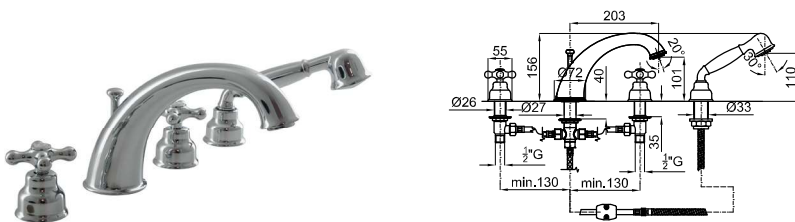

Wall mounted bath/shower mixer 1/2". Ceramic disc valves (90°). "Plus" aerator. Including shower kit with handshower, flexible and shower wall bracket. Flow rate (mixed water) shower: 22 l/min. at 3 bar. and bath: 28.4 l/min. at 3 bar.  
Mélangeur bain/douche à encastrer. Tête ceramique (ouverture 90°). Inverseur manuel. Mousseur "plus". Avec garniture de douche, support et flexible. À 3 bars de pression (eau mélangée) 22 l/min. pour douche et 28,4 l/min. pour le bain.

4 hole deck mounted bath set 1/2". Consisting of: 2 handles, bath spout with diverter and hand shower with flexi shower of 150 cm. "Plus" aerator. Flow rate (mixed water) shower: 20.54 l/min. at 3 bar. bath: 23,17 l/min. at 3 bar. The flexi shower hose provided with any finish will be always in chrome colour.  
Mélangeur bain/douche 4 pièces. Douchette et flexible 150 cm. inclus. Bec avec inverseur et mousseur "plus". À 3 bars de pression (eau mélangée) 20,54 l/min. pour douche et 23,17 l/min. pour le bain. Le flexible de la douchette sera fourni en chromé pour toutes les finitions.