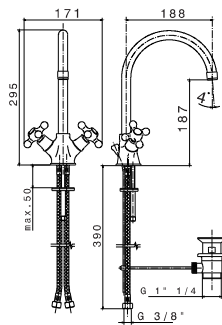

brassware / robinetterie FEIS

1

2

**1** Monoblock basin mixer with 3/8" connections, ceramic disc valves (90°). Length of hoses 390 mm. with pop-up waste set 1 1/4". "Plus" aerator. Flow rate (mixed water) 17,69 l/min. at 3 bar.  
*Mélangeur lavabo tête céramique (ouverture 90°). Flexibles raccordement 3/8" longueur 390 mm., garniture de vidage 1 1/4". Avec mousseur "plus". À 3 bars de pression (eau mélangée) 17,69 l/min.*

**2** Monoblock basin mixer high spout with 3/8" connections. Ceramic disc valves (90°). Length of hoses 390 mm. With pop-up waste set 1 1/4". "Plus" aerator. Flow rate (mixed water) 18,75 l/min. at 3 bar.  
*Mélangeur lavabo bec haut tête céramique (ouverture 90°). Flexibles raccordement 3/8" longueur 390 mm., garniture de vidage 1 1/4". avec mousseur "plus". À 3 bars de pression (eau mélangée) 18,75 l/min.*

1

2

**1** Wall mounted exposed shower mixer 1/2". Ceramic disc valves (90°). "Plus" aerator. Including shower kit with handshower (150 cm), flexible and shower wall bracket. Centre distance 150 +/- 20 mm. Flow rate (mixed water) 18 l/min. at 3 bar.  
Mélangeur externe douche tête ceramique (ouverture 90°). Douchette, support et flexible 150 cm. inclus. Bec avec mousseur "plus". Distance entre des raccords 150 +/- 20 mm. À 3 bars de pression (eau mélangée) 18 l/min.

**2** Wall mounted exposed bath shower mixer 1/2". Ceramic disc valves (90°). Manual diverter. "Plus" aerator. Include: hand shower and flexi shower 150cm. Centre distance de 150 +/- 20 mm. Distancia excéntricas de 150 +/- 20mm Flow rate (mixed water) shower: 16 l/min. at 3 bar. and bath: 23 l/min. at 3 bar.  
Mélangeur externe bain/douche tête ceramique (ouverture 90°). Inverseur manuel. Avec mousseur "plus". Douchette et flexible 150 cm. inclus. Distance entre des raccords 150 +/- 20 mm. Distancia excéntricas de 150 +/- 20 mm. À 3 bars de pression (eau mélangée) 16 l/min. pour douche et 23 l/min. pour le bain.