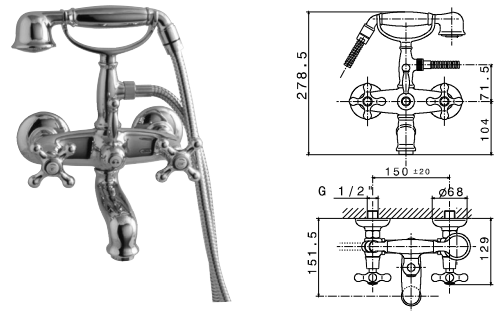

brassware / robinetterie FEIS

1

2

**1** Monoblock basin mixer with 3/8" connections, ceramic disc valves (90°). Length of hoses 390 mm. with pop-up waste set 1 1/4". "Plus" aerator. Flow rate (mixed water) 17,69 l/min. at 3 bar.  
*Mélangeur lavabo tête céramique (ouverture 90°). Flexibles raccordement 3/8" longueur 390 mm., garniture de vidage 1 1/4". Avec mousseur "plus". À 3 bars de pression (eau mélangée) 17,69 l/min.*

**2** Monoblock basin mixer high spout with 3/8" connections. Ceramic disc valves (90°). Length of hoses 390 mm. With pop-up waste set 1 1/4". "Plus" aerator. Flow rate (mixed water) 18,75 l/min. at 3 bar.  
*Mélangeur lavabo bec haut tête céramique (ouverture 90°). Flexibles raccordement 3/8" longueur 390 mm., garniture de vidage 1 1/4". avec mousseur "plus". À 3 bars de pression (eau mélangée) 18,75 l/min.*

1

2

**1** Wall mounted exposed shower mixer 1/2". Ceramic disc valves (90°). "Plus" aerator. Including shower kit with handshower (150 cm), flexible and shower wall bracket. Centre distance 150 +/- 20 mm. Flow rate (mixed water) 18 l/min. at 3 bar.  
Mélangeur externe douche tête ceramique (ouverture 90°). Douchette, support et flexible 150 cm. inclus. Bec avec mousseur "plus". Distance entre des raccords 150 +/- 20 mm. À 3 bars de pression (eau mélangée) 18 l/min.

**2** Wall mounted exposed bath shower mixer 1/2". Ceramic disc valves (90°). Manual diverter. "Plus" aerator. Include: hand shower and flexi shower 150cm. Centre distance de 150 +/- 20 mm. Distancia excéntricas de 150 +/- 20mm Flow rate (mixed water) shower: 16 l/min. at 3 bar. and bath: 23 l/min. at 3 bar.  
Mélangeur externe bain/douche tête ceramique (ouverture 90°). Inverseur manuel. Avec mousseur "plus". Douchette et flexible 150 cm. inclus. Distance entre des raccords 150 +/- 20 mm. Distancia excéntricas de 150 +/- 20 mm. À 3 bars de pression (eau mélangée) 16 l/min. pour douche et 23 l/min. pour le bain.