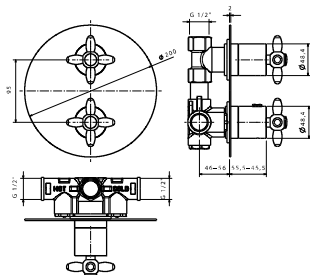

**2** Wall mounted exposed bath shower mixer 1/2". Ceramic disc valves (90°). Manual diverter. "Plus" aerator. Include: hand shower and flexi shower 150cm. Centre distance de 150 +/- 20 mm. Distancia excéntricas de 150 +/- 20mm Flow rate (mixed water) shower: 16 l/min. at 3 bar. and bath: 23 l/min. at 3 bar.  
Mélangeur externe bain/douche tête ceramique (ouverture 90°). Inverseur manuel. Avec mousseur "plus". Douchette et flexible 150 cm. inclus. Distance entre des raccords 150 +/- 20 mm. Distancia excéntricas de 150 +/- 20 mm. À 3 bars de pression (eau mélangée) 16 l/min. pour douche et 23 l/min. pour le bain.

4 hole deck mounted bath set 1/2". Consisting of: 2 handles, bath spout with diverter and hand shower with flexi shower of 150 cm. "Plus" aerator. Flow rate (mixed water) shower: 20.54 l/min. at 3 bar. bath: 23,17 l/min. at 3 bar. The flexi shower hose provided with any finish will be always in chrome colour.  
Mélangeur bain/douche 4 pièces. Douchette et flexible 150 cm. inclus. Bec avec inverseur et mousseur "plus". À 3 bars de pression (eau mélangée) 20,54 l/min. pour douche et 23,17 l/min. pour le bain. Le flexible de la douchette sera fourni en chromé pour toutes les finitions.

# FEIS

brassware - robinetterie

1/2" stop valve. Flow rate (mixed water) 30,3 l/min. at 3 bar.  
 Robinet d'arrêt 1/2" à encastrer. À 3 bars de pression (eau mélangée) 30,3 l/min.

100038560  
 N147410501  Chrome  
 Chromé  **79,00 €**

100038561  
 N147410504  Chrome - Gold  
 Chromé - Or  **90,00 €**

100038562  
 N147410511  Gold  
 Or  **127,00 €**

100038563  
 N147410515  Old bronze  
 Bronze  **88,00 €**

Concealed thermostatic 1 way 1/2" with wax thermostatic element. Flow rate 28,25 l/min. at 3 bar.  
 Built in non-return valve. Safety stop at 38°C.  
 Thermostatique à encastrer 1 sortie avec élément thermostatique compacte à cire. À 3 bars de  
 pression (eau mélangée) 28,25 l/min. Clapets anti-retour incorporés. Poignée graduée à butée de  
 sécurité à 38°C.