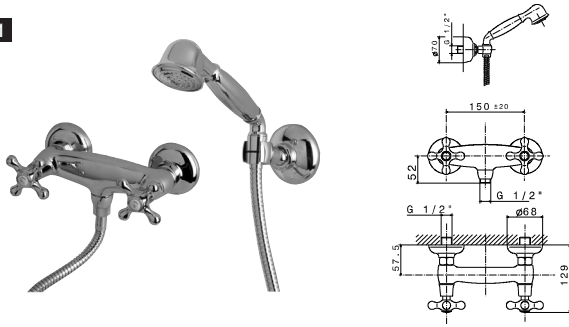

brassware / robinetterie FEIS

1

2

**1** Monoblock basin mixer with 3/8" connections, ceramic disc valves (90°). Length of hoses 390 mm. with pop-up waste set 1 1/4". "Plus" aerator. Flow rate (mixed water) 17,69 l/min. at 3 bar.  
*Mélangeur lavabo tête céramique (ouverture 90°). Flexibles raccordement 3/8" longueur 390 mm., garniture de vidage 1 1/4". Avec mousseur "plus". À 3 bars de pression (eau mélangée) 17,69 l/min.*

**2** Monoblock basin mixer high spout with 3/8" connections. Ceramic disc valves (90°). Length of hoses 390 mm. With pop-up waste set 1 1/4". "Plus" aerator. Flow rate (mixed water) 18,75 l/min. at 3 bar.  
*Mélangeur lavabo bec haut tête céramique (ouverture 90°). Flexibles raccordement 3/8" longueur 390 mm., garniture de vidage 1 1/4". avec mousseur "plus". À 3 bars de pression (eau mélangée) 18,75 l/min.*

1

2

**1** Wall mounted exposed shower mixer 1/2". Ceramic disc valves (90°). "Plus" aerator. Including shower kit with handshower (150 cm), flexible and shower wall bracket. Centre distance 150 +/- 20 mm. Flow rate (mixed water) 18 l/min. at 3 bar.  
Mélangeur externe douche tête ceramique (ouverture 90°). Douchette, support et flexible 150 cm. inclus. Bec avec mousseur "plus". Distance entre des raccords 150 +/- 20 mm. À 3 bars de pression (eau mélangée) 18 l/min.

**2** Wall mounted exposed bath shower mixer 1/2". Ceramic disc valves (90°). Manual diverter. "Plus" aerator. Include: hand shower and flexi shower 150cm. Centre distance de 150 +/- 20 mm. Distancia excéntricas de 150 +/- 20mm Flow rate (mixed water) shower: 16 l/min. at 3 bar. and bath: 23 l/min. at 3 bar.  
Mélangeur externe bain/douche tête ceramique (ouverture 90°). Inverseur manuel. Avec mousseur "plus". Douchette et flexible 150 cm. inclus. Distance entre des raccords 150 +/- 20 mm. Distancia excéntricas de 150 +/- 20 mm. À 3 bars de pression (eau mélangée) 16 l/min. pour douche et 23 l/min. pour le bain.