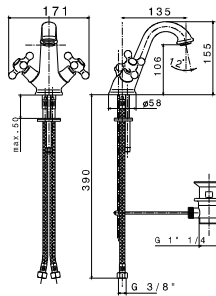

brassware / robinetterie FEIS

1

2

**1** Monoblock basin mixer with 3/8" connections, ceramic disc valves (90°). Length of hoses 390 mm. with pop-up waste set 1 1/4". "Plus" aerator. Flow rate (mixed water) 17,69 l/min. at 3 bar.  
*Mélangeur lavabo tête céramique (ouverture 90°). Flexibles raccordement 3/8" longueur 390 mm., garniture de vidage 1 1/4". Avec mousseur "plus". À 3 bars de pression (eau mélangée) 17,69 l/min.*

**2** Monoblock basin mixer high spout with 3/8" connections. Ceramic disc valves (90°). Length of hoses 390 mm. With pop-up waste set 1 1/4". "Plus" aerator. Flow rate (mixed water) 18,75 l/min. at 3 bar.  
*Mélangeur lavabo bec haut tête céramique (ouverture 90°). Flexibles raccordement 3/8" longueur 390 mm., garniture de vidage 1 1/4". avec mousseur "plus". À 3 bars de pression (eau mélangée) 18,75 l/min.*

1

2

**1** Wall mounted exposed shower mixer 1/2". Ceramic disc valves (90°). "Plus" aerator. Including shower kit with handshower (150 cm), flexible and shower wall bracket. Centre distance 150 +/- 20 mm. Flow rate (mixed water) 18 l/min. at 3 bar.  
Mélangeur externe douche tête ceramique (ouverture 90°). Douchette, support et flexible 150 cm. inclus. Bec avec mousseur "plus". Distance entre des raccords 150 +/- 20 mm. À 3 bars de pression (eau mélangée) 18 l/min.

**2** Wall mounted exposed bath shower mixer 1/2". Ceramic disc valves (90°). Manual diverter. "Plus" aerator. Include: hand shower and flexi shower 150cm. Centre distance de 150 +/- 20 mm. Distancia excéntricas de 150 +/- 20mm Flow rate (mixed water) shower: 16 l/min. at 3 bar. and bath: 23 l/min. at 3 bar.  
Mélangeur externe bain/douche tête ceramique (ouverture 90°). Inverseur manuel. Avec mousseur "plus". Douchette et flexible 150 cm. inclus. Distance entre des raccords 150 +/- 20 mm. Distancia excéntricas de 150 +/- 20 mm. À 3 bars de pression (eau mélangée) 16 l/min. pour douche et 23 l/min. pour le bain.