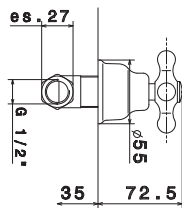

**2** Wall mounted exposed bath shower mixer 1/2". Ceramic disc valves (90°). Manual diverter. "Plus" aerator. Include: hand shower and flexi shower 150cm. Centre distance de 150 +/- 20 mm. Distancia excéntricas de 150 +/- 20mm Flow rate (mixed water) shower: 16 l/min. at 3 bar. and bath: 23 l/min. at 3 bar.  
Mélangeur externe bain/douche tête ceramique (ouverture 90°). Inverseur manuel. Avec mousseur "plus". Douchette et flexible 150 cm. inclus. Distance entre des raccords 150 +/- 20 mm. Distancia excéntricas de 150 +/- 20 mm. À 3 bars de pression (eau mélangée) 16 l/min. pour douche et 23 l/min. pour le bain.

4 hole deck mounted bath set 1/2". Consisting of: 2 handles, bath spout with diverter and hand shower with flexi shower of 150 cm. "Plus" aerator. Flow rate (mixed water) shower: 20.54 l/min. at 3 bar. bath: 23,17 l/min. at 3 bar. The flexi shower hose provided with any finish will be always in chrome colour.  
Mélangeur bain/douche 4 pièces. Douchette et flexible 150 cm. inclus. Bec avec inverseur et mousseur "plus". À 3 bars de pression (eau mélangée) 20,54 l/min. pour douche et 23,17 l/min. pour le bain. Le flexible de la douchette sera fourni en chromé pour toutes les finitions.

# FEIS

brassware - robinetterie

1/2" stop valve. Flow rate (mixed water) 30,3 l/min. at 3 bar.  
 Robinet d'arrêt 1/2" à encastrer. À 3 bars de pression (eau mélangée) 30,3 l/min.

100038560  
 N147410501  Chrome  
 Chromé  **79,00 €**

100038561  
 N147410504  Chrome - Gold  
 Chromé - Or  **90,00 €**

100038562  
 N147410511  Gold  
 Or  **127,00 €**

100038563  
 N147410515  Old bronze  
 Bronze  **88,00 €**

Concealed thermostatic 1 way 1/2" with wax thermostatic element. Flow rate 28,25 l/min. at 3 bar.  
 Built in non-return valve. Safety stop at 38°C.  
 Thermostatique à encastrer 1 sortie avec élément thermostatique compacte à cire. À 3 bars de  
 pression (eau mélangée) 28,25 l/min. Clapets anti-retour incorporés. Poignée graduée à butée de  
 sécurité à 38°C.