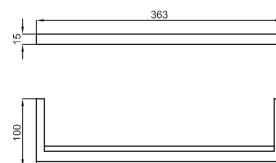

ESSENCE C

sanitaryware - sanitaire

1

2

1 Bidet cover with space for towel rail.
Réservoir pour bidet avec orifice pour porte-serviette.

100123829
N365850096

○ White
Blanc

435,00 €

100123828
N365850097

● Black
Noir

523,00 €

2 Towel rail for bidet cover.
Porte serviette pour réservoir bidet.

100123698
N842947818

● Chrome
Chromé

98,00 €

(*) We recommend
On recommande

S - H

100041214
N420400731
Pag. 94

Wall hung bidet. Includes 100041282-N483040001 fixing kit (*)
Bidet suspendu avec fixations 100041282-N483040001 (*)

100099781
N365850078

○ White
Blanc

577,00 €

100099986
N365850084

● Black
Noir

779,00 €