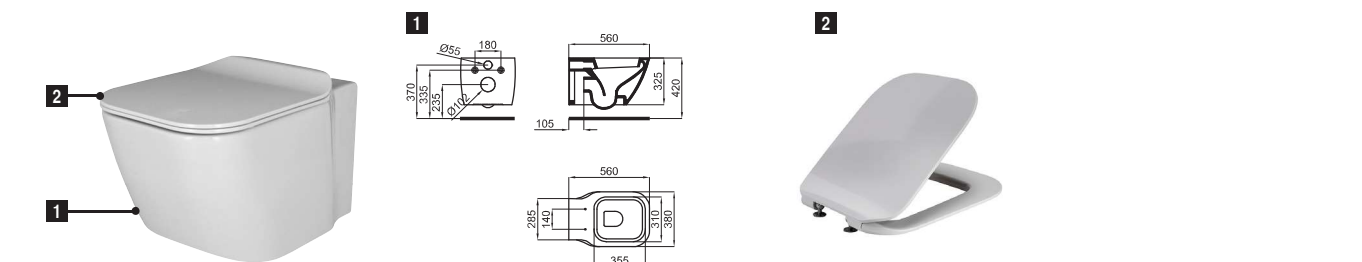

**2** 70x10 cm. towel rail with fixing kit.  
*Porte-serviette 70x10 cm. Avec fixations.*

100108238  
N842947815

○ Chrome  
Chromé

0,9 71

179,00 €

49 cm. countertop basin without overflow. It's necessary to use a un-slotted clicker or freeflow grid basin waste.  
*Lavabo 49 cm. à poser sans trop plein. Un vidage à écoulement permanent devra être utilisé.*

# ESSENCE C

sanitaryware - sanitaire

(\*) It is required  
Requiert

S - V  
**X**  
Pag. 11

S - H  
  
100041216  
N420442300  
Pag. 92-93

<b>1</b> Back to wall pan. Adjustable outlet with fixing kit 100041212 - N420150000. (*) <i>Cuvette indépendante sortie orientable avec fixations 100041212 - N420150000. (*)</i>		100099987 N365850086	 White Blanc	 30,8	 16	<b>589,00 €</b>
		100099988 N365850085	 Black Noir	 30,8	 16	<b>790,00 €</b>
<b>2</b> Soft close seat and cover <i>Abattant cuvette descente retenue</i>	  	100137567 N365850101	 White Blanc	 3,2	 168	<b>173,00 €</b>
		100137574 N365850102	 Black Noir	 3,2	 168	<b>219,00 €</b>
<b>3</b> Back to wall pan complementary cover. Only compatible with Smart Line flush buttons <i>Réservoir céramique pour WC. Seulement pour utilisation avec plaque de commande Smart Line</i>		100108237 N365850092	 White Blanc	 18,8	 30	<b>443,00 €</b>
		100108246 N365850095	 Black Noir	 18,8	 30	<b>535,00 €</b>

<b>1</b> Wall hung pan. Includes 100041282-N483040001 fixing kit <i>Cuvette suspendue avec fixations 100041282-N483040001.</i>		100099844 N365850079	 White Blanc	 27,4	 16	<b>597,00 €</b>
		100099975 N365850082	 Black Noir	 27,4	 16	<b>801,00 €</b>
<b>2</b> Soft close seat and cover <i>Abattant cuvette descente retenue</i>	  	100137567 N365850101	 White Blanc	 3,2	 168	<b>173,00 €</b>
		100137574 N365850102	 Black Noir	 3,2	 168	<b>219,00 €</b>