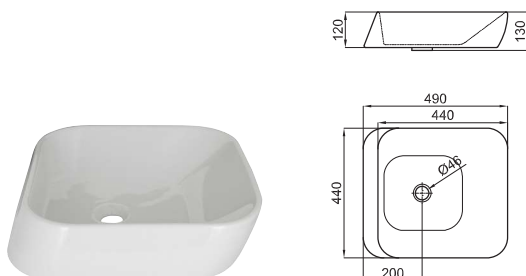

# ESSENCE C

sanitaryware - sanitaire

sanitaryware / sanitaire ESSENCE C, brassware / robinetterie LOUNGE, accessories / accessoires FORMA, installation systems / systèmes d'installation SMART LINE

**1** 80 cm. wall hung basin with right offset bowl, overflow and fixing kit 100041225 - N421040000.  
*Lavabo 80 cm. suspendu avec à bac décalé vers la droite, trop plein. Avec fixations 100041225 - N421040000.*

**2** 70x10 cm. towel rail with fixing kit.  
*Porte-serviette 70x10 cm. Avec fixations.*

100108238  
N842947815

○ Chrome  
Chromé

0,9 71

179,00 €

49 cm. countertop basin without overflow. It's necessary to use a un-slotted clicker or freeflow grid basin waste.  
*Lavabo 49 cm. à poser sans trop plein. Un vidage à écoulement permanent devra être utilisé.*