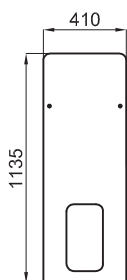

(\*\*) We recommend  
On recommande

S - H  
  
100041214  
N420400731  
Pag. 94

<b>1</b> Bidet with fixing kit 100041212 - N420150000. (**) <i>Bidet avec fixations 100041212 - N420150000. (**)</i>	  	100099984 N365850087	 White Blanc	 23	 16	<b>569,00 €</b>
		100099985 N365850083	 Black Noir	 23	 16	<b>768,00 €</b>
<b>2</b> Floor standing bidet complementary cover <i>Réservoir céramique pour bidet.</i>		100108244 N365850093	 White Blanc	 19,2	 30	<b>443,00 €</b>
		100108245 N365850094	 Black Noir	 19,2	 30	<b>535,00 €</b>

# ESSENCE C

sanitaryware - sanitaire

1

2

**1** Bidet cover with space for towel rail.  
*Réservoir pour bidet avec orifice pour porte-serviette.*

100123829  
N365850096

○ White  
Blanc

435,00 €