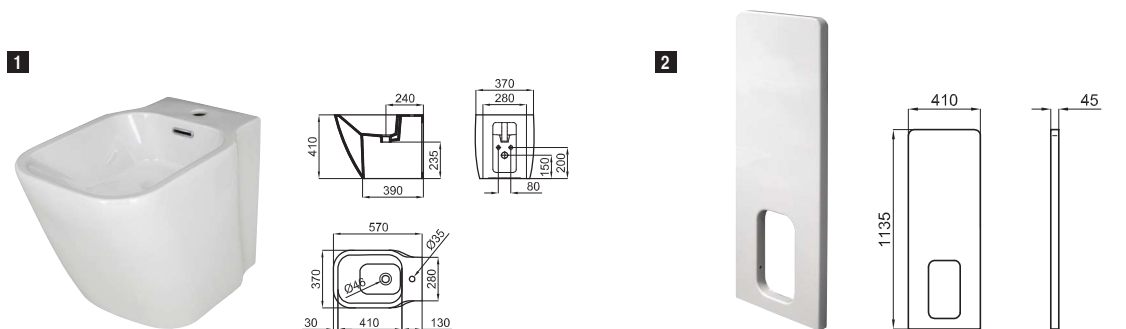

1 Bidet with fixing kit 100041212 - N420150000. (**) <i>Bidet avec fixations 100041212 - N420150000. (**)</i>	 	100099984 N365850087	White Blanc	23	16	569,00 €
		100099985 N365850083	Black Noir	23	16	768,00 €
2 Floor standing bidet complementary cover <i>Réservoir céramique pour bidet.</i>		100108244 N365850093	White Blanc	19,2	30	443,00 €
		100108245 N365850094	Black Noir	19,2	30	535,00 €