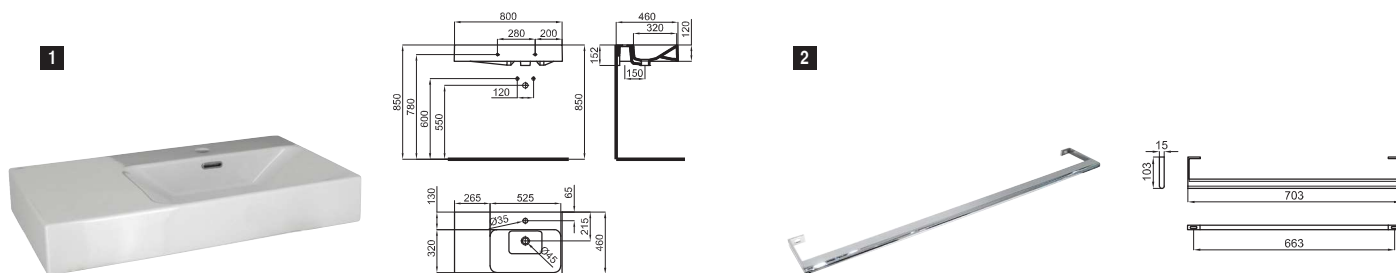

# ESSENCE C

sanitaryware - sanitaire

sanitaryware / sanitaire ESSENCE C, brassware / robinetterie LOUNGE, accessories / accessoires FORMA, installation systems / systèmes d'installation SMART LINE

**1** 80 cm. wall hung basin with right offset bowl, overflow and fixing kit 100041225 - N421040000.  
*Lavabo 80 cm. suspendu avec à bac décalé vers la droite, trop plein. Avec fixations 100041225 - N421040000.*

**2** 70x10 cm. towel rail with fixing kit.  
*Porte-serviette 70x10 cm. Avec fixations.*

100108238  
N842947815

○ Chrome  
Chromé

0,9 71

179,00 €

49 cm. countertop basin without overflow. It's necessary to use a un-slotted clicker or freeflow grid basin waste.  
*Lavabo 49 cm. à poser sans trop plein. Un vidage à écoulement permanent devra être utilisé.*

# ESSENCE C

sanitaryware - sanitaire

(\*) It is required  
Requiert

S - V  
**X**  
Pag. 11

S - H  
  
100041216  
N420442300  
Pag. 92-93

<b>1</b> Back to wall pan. Adjustable outlet with fixing kit 100041212 - N420150000. (*) <i>Cuvette indépendante sortie orientable avec fixations 100041212 - N420150000. (*)</i>		100099987 N365850086	 White Blanc	 30,8	 16	<b>589,00 €</b>
		100099988 N365850085	 Black Noir	 30,8	 16	<b>790,00 €</b>
<b>2</b> Soft close seat and cover <i>Abattant cuvette descente retenue</i>	  	100137567 N365850101	 White Blanc	 3,2	 168	<b>173,00 €</b>
		100137574 N365850102	 Black Noir	 3,2	 168	<b>219,00 €</b>
<b>3</b> Back to wall pan complementary cover. Only compatible with Smart Line flush buttons <i>Réservoir céramique pour WC. Seulement pour utilisation avec plaque de commande Smart Line</i>		100108237 N365850092	 White Blanc	 18,8	 30	<b>443,00 €</b>
		100108246 N365850095	 Black Noir	 18,8	 30	<b>535,00 €</b>