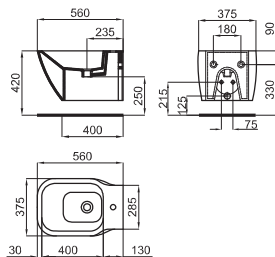

1 Bidet cover with space for towel rail.
Réservoir pour bidet avec orifice pour porte-serviette.

100123829
N365850096

○ White
Blanc

435,00 €

100123828
N365850097

● Black
Noir

523,00 €

2 Towel rail for bidet cover.
Porte serviette pour réservoir bidet.

100123698
N842947818

● Chrome
Chromé

98,00 €

(*) We recommend
On recommande

S - H

100041214
N420400731
Pag. 94