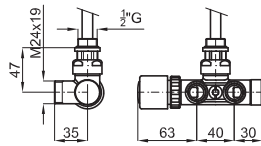

Horizontal valve for monotube. To enable installation of the radiators on monotube net
Valve monotube horizontale. Pour permettre l'installation des radiateurs en réseau monotube

100041892 N598933001	Chrome Chromé	0,6 50	233,00 €