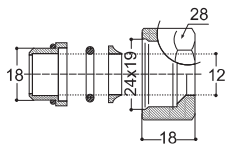

1 Nivelite raccord set 24x19x12 cm.
Raccordement nivelite 24x19x12 cm.

100041893 N599910001	Chrome Chromé	0,1	9,00 €
100041894 N599910011	Gold Or	0,1	11,00 €
100041895 N599910015	Bronze Bronze	0,1	13,00 €

2 Nivelite raccord set 24x19x15 cm.
Raccordement nivelite 24x19x15 cm.

100041897 N599970001	Chrome Chromé	0,1	9,00 €
100041898 N599970011	Gold Or	0,1	11,00 €
100041899 N599970015	Bronze Bronze	0,1	13,00 €