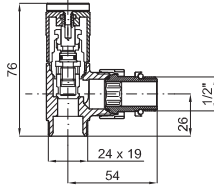

ACCESSORIES - ACCESSOIRES

radiators - radiateurs

RONDO - Valve 1/2" 24/19. Does not include connector joint; this must be ordered depending on the size of the tubing (see page 268)
RONDO - Robinet 1/2" 24/19. Raccord d'union non fourni, à commander en fonction de la tuyauterie (voir en page 268)

100058633 N599990050		White Blanc			40,00 €	
100058637 N599990052		Chrome Chromé			46,00 €	
100123739 N598952016		Bronze Bronze				72,00 €
100123740 N598952017		Gold Or				100,00 €