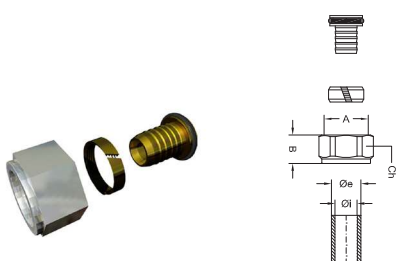

100041891 N598933001	Chrome Chromé	0,5	158,00 €
-------------------------	------------------	-----	----------

1 Nivelite raccord set 24x19x12 cm.
Raccordement nivelite 24x19x12 cm.

100041893 N599910001	Chrome Chromé	0,1	9,00 €
100041894 N599910011	Gold Or	0,1	11,00 €
100041895 N599910015	Bronze Bronze	0,1	13,00 €

2 Nivelite raccord set 24x19x15 cm.
Raccordement nivelite 24x19x15 cm.

100041897 N599970001	Chrome Chromé	0,1	9,00 €
100041898 N599970011	Gold Or	0,1	11,00 €
100041899 N599970015	Bronze Bronze	0,1	13,00 €

Threaded 1/2" cap
Bouchon fi leté 1/2

100047112 N598952005	Chrome Chromé	0,1	3,00 €
-------------------------	------------------	-----	--------

ACCESSORIES - ACCESSOIRES

radiators - radiateurs

Offset 10 mm 1/2" - 1/2" chrome connector
Excentrique 10 mm. 1/2" - 1/2" chromé.

100064995
N299999865

Chrome
Chromé

12,00 €

Sleeving kit for Ø15 mm. pipe
Enjoliveur + couvre tuyau Ø15 mm.

100047056
N598952004

Chrome
Chromé

35,00 €

	øe	øi	A	B	Ch
12/2	12	8	M24x19	15,5	27
16/2	16	12	M24x19	15,5	27
18/2	18	14	M24x19	15,5	27