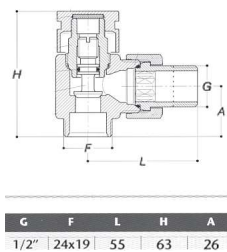

100041902 N599980031		RAL 9016 white Blanc RAL 9016			63,00 €
-------------------------	--	----------------------------------	--	--	----------------

1/2" plug. Connector joints and joints will be required depending on the type of tube (see page 268).
Bouchon 1/2". Le raccord de connexion et les joints sont nécessaires en fonction du type de tuyauterie (voir en page 268)