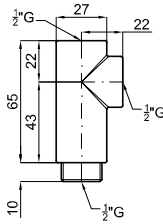

ACCESSORIES - ACCESSOIRES

radiators - radiateurs

Record "T" for mixed radiator. To allow the radiators installed in dual tube installations
Raccord "T" pour radiateur mixte. Af n d'installer les radiateurs en installation bitube

100098849 N598952014	Chrome Chromé	0,1	57,00 €
100114709 N578000002	White Blanc	0,1	87,00 €