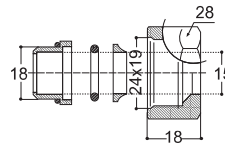

1 Nivelite raccord set 24x19x12 cm.
Raccordement nivelite 24x19x12 cm.

100041893 N599910001	Chrome Chromé	0,1	9,00 €
100041894 N599910011	Gold Or	0,1	11,00 €
100041895 N599910015	Bronze Bronze	0,1	13,00 €

2 Nivelite raccord set 24x19x15 cm.
Raccordement nivelite 24x19x15 cm.

100041897 N599970001	Chrome Chromé	0,1	9,00 €
100041898 N599970011	Gold Or	0,1	11,00 €
100041899 N599970015	Bronze Bronze	0,1	13,00 €