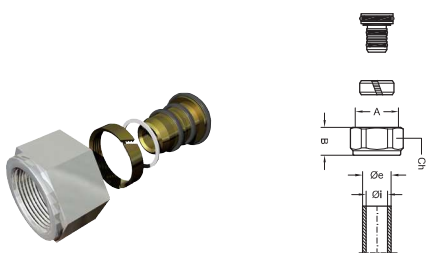

Threaded 1/2" cap
Bouchon fi leté 1/2

100047112 N598952005	Chrome Chromé	0,1	3,00 €
-------------------------	------------------	-----	--------

ACCESSORIES - ACCESSOIRES

radiators - radiateurs

Offset 10 mm 1/2" - 1/2" chrome connector
Excentrique 10 mm. 1/2" - 1/2" chromé.

100064995
N299999865

Chrome
Chromé

12,00 €

Sleeving kit for Ø15 mm. pipe
Enjoliveur + couvre tuyau Ø15 mm.

100047056
N598952004

Chrome
Chromé

35,00 €

	øe	øi	A	B	Ch
12/2	12	8	M24x19	15,5	27
16/2	16	12	M24x19	15,5	27
18/2	18	14	M24x19	15,5	27

Raccord for PEX
Raccord union radiateur PEX

100048367 12/2
N599990032

12,00 €

100048373 16/2
N599990036

12,00 €

100048370 18/2
N599990037

12,00 €

	øe	øi	A	B	Ch
14/2	14	10	M24x19	15,5	27
16/2	16	12	M24x19	15,5	27
16/2,25	16	11,5	M24x19	15,5	27
18/2	18	14	M24x19	15,5	27