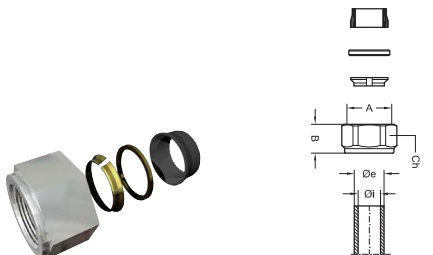

øe	øi	A	B	Ch
12	12	10	M24x19	15,5	27
14	14	10	M24x19	15,5	27
15	15	12	M24x19	15,5	27

Raccord for copper
Raccord union radiateur cuivre

100048372 12
N599990038

10,00 €

100048371 14
N599990034

10,00 €

100048375 15
N599990040

10,00 €