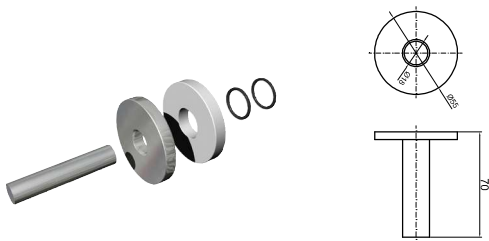

2 Nivelite raccord set 24x19x15 cm.
Raccordement nivelite 24x19x15 cm.

100041897 N599970001	Chrome Chromé	0,1	9,00 €
100041898 N599970011	Gold Or	0,1	11,00 €
100041899 N599970015	Bronze Bronze	0,1	13,00 €

Threaded 1/2" cap
Bouchon fi leté 1/2

100047112 N598952005	Chrome Chromé	0,1	3,00 €
-------------------------	------------------	-----	--------

ACCESSORIES - ACCESSOIRES

radiators - radiateurs

Offset 10 mm 1/2" - 1/2" chrome connector
Excentrique 10 mm. 1/2" - 1/2" chromé.

100064995
N299999865

Chrome
Chromé

12,00 €

Sleeving kit for Ø15 mm. pipe
Enjoliveur + couvre tuyau Ø15 mm.

100047056
N598952004

Chrome
Chromé

35,00 €

	øe	øi	A	B	Ch
12/2	12	8	M24x19	15,5	27
16/2	16	12	M24x19	15,5	27
18/2	18	14	M24x19	15,5	27