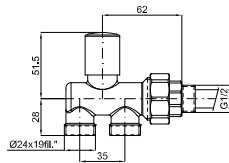

Vertical valve for monotube. To enable installation of the radiators on monotube net
Valve monotube verticale. Pour permettre l'installation des radiateurs en réseau monotube

100041891 N598933001	Chrome Chromé	0,5	158,00 €