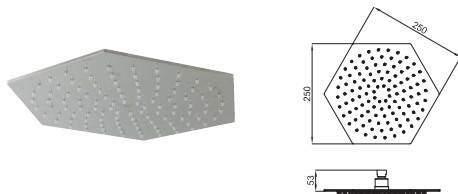

100156040  
N19999363

Chrome  
Chromé

11,5

1.292,00 €

2

SMART BOX BATH. Built-in body with universal quick installation for floor taps with 1/2" connections.  
*SMART BOX BATH - Corps encastré installation rapide universelle pour robinetteries installation au sol avec connexions 1/2".*

100149141  
N19999397

2,5

85,00 €

1

2

1 25 cm, rain shower head, with ball joint. Flow rate (mixed water) 9 l/min. at 3 bar.  
*Pomme de douche 25 cm, avec articulation. À 3 bars de pression (eau mélangée) 9 l/min.*