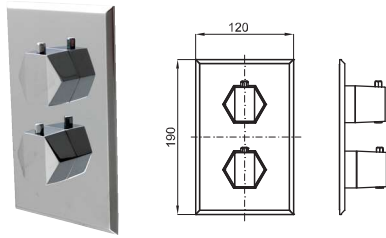

1

1 Thermostatic smart box external component.
Pièce externe Smartbox thermostatique

2