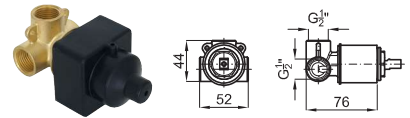

LGAI

100124169  
N199999567

50,00 €

**2** PROJECT LINE. Concealed shower valve with Ø35 mm ceramic cartridge and 1/2" connectors. Flow rate (mixed water) 21 l/min. at 3 bar  
*PROJECT LINE. Corps interne mitigeur encastré douche, avec cartouche céramique de Ø35 mm; connexion de 1/2"; débit à 3 bars de pression (avec l'eau mélangé) 21 l/min.*

LGAI

100107937  
N194710510

33,00 €

2

**PROJECT LINE**

1

**SMART BOX VARIO**

Single lever concealed bath shower mixer trim kit  
*Partie externe mitigeur encastré bain douche*

EX LGAI

100156031  
N199999366

Chrome  
Chromé

156,00 €

**1A** SMART BOX VARIO. Universal and quick installation for 2 or 3 way mixers with a Ø35 mm. ceramic cartridge and 1/2" connections. The 3 bar pressure is 20,1 L/min. Non-return valves, with silencer and one 1/2" plug included.  
*SMART BOX VARIO. Corps encastré d'installation rapide universelle pour mitigeur à 2 ou 3 sorties. Avec cartouche céramique de Ø35mm et connexions 1/2". Le débit à 3 bars de pression est de 20,1 l/min aux trois sorties. Clapets anti-retour, silencieux et un bouchon 1/2" inclus.*