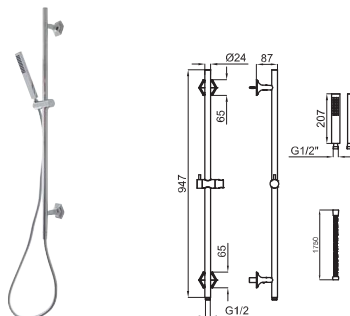

100156040  
N19999363

Chrome  
Chromé

11,5

1.292,00 €

2

SMART BOX BATH. Built-in body with universal quick installation for floor taps with 1/2" connections.  
*SMART BOX BATH - Corps encastré installation rapide universelle pour robinetteries installation au sol avec connexions 1/2".*

100149141  
N19999397

2,5

85,00 €

1

2

1 25 cm, rain shower head, with ball joint. Flow rate (mixed water) 9 l/min. at 3 bar.  
*Pomme de douche 25 cm, avec articulation. À 3 bars de pression (eau mélangée) 9 l/min.*

100156041  
N19999362

Chrome  
Chromé

1

284,00 €

2

24 cm shower head arm, wall connection  
*Bras pomme de douche 24 cm. mural*

100156042  
N109390055

Chrome  
Chromé

0,64

142,00 €

CHELSEA SHOWER PACK. Includes handshower bar with bracket, 1-function COTA handshower 100038634-N158760001 and 100137893 - N19999493 flexible hose  
*PACK DOUCHE CHELSEA. Comprend barre de douche avec support, douchette COTA 100038634-N158760001 à 1 fonction et flexible 100137893 - N19999493.*