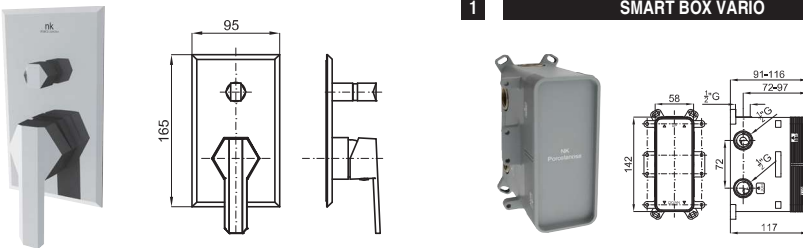

LGAI

100124169  
N199999567

50,00 €

**2** PROJECT LINE. Concealed shower valve with Ø35 mm ceramic cartridge and 1/2" connectors. Flow rate (mixed water) 21 l/min. at 3 bar  
*PROJECT LINE. Corps interne mitigeur encastré douche, avec cartouche céramique de Ø35 mm; connexion de 1/2"; débit à 3 bars de pression (avec l'eau mélangé) 21 l/min.*

LGAI

100107937  
N194710510

33,00 €

2

**PROJECT LINE**

1

**SMART BOX VARIO**

Single lever concealed bath shower mixer trim kit  
*Partie externe mitigeur encastré bain douche*

EX LGAI

100156031  
N199999366

Chrome  
Chromé

156,00 €

**1A** SMART BOX VARIO. Universal and quick installation for 2 or 3 way mixers with a Ø35 mm. ceramic cartridge and 1/2" connections. The 3 bar pressure is 20,1 L/min. Non-return valves, with silencer and one 1/2" plug included.  
*SMART BOX VARIO. Corps encastré d'installation rapide universelle pour mitigeur à 2 ou 3 sorties. Avec cartouche céramique de Ø35mm et connexions 1/2". Le débit à 3 bars de pression est de 20,1 l/min aux trois sorties. Clapets anti-retour, silencieux et un bouchon 1/2" inclus.*