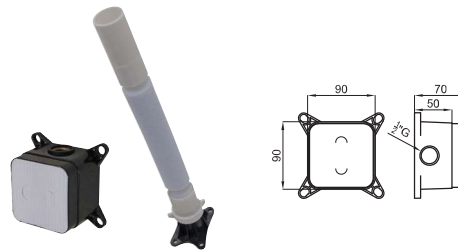

1,34

222,00 €

1

2

**SMART BOX BATH**

1 Floor mounted single lever bath shower mixer. Ø40 mm TRI-CONTROL ceramic cartridge with integrated diverter. Includes hand shower 100038634-N158760001 COTA and 100137846 - N19999498 150 cm shower hose. It has to be purchased together with floormounted Smart box 100149141-N19999397  
*Mitigeur bain/douche installation au sol complet avec flexible 100137846 - N19999498 et douchette COTA 100038634-N158760001. Cartouche céramique TRI-CONTROL Ø40 mm avec inverseur intégré. Corps interne Smartbox robinetterie installation au sol nécessaire 100149141 - N19999397*

100156040  
N19999363

Chrome  
Chromé

11,5

1.292,00 €

2

SMART BOX BATH. Built-in body with universal quick installation for floor taps with 1/2" connections.  
*SMART BOX BATH - Corps encastré installation rapide universelle pour robinetteries installation au sol avec connexions 1/2".*