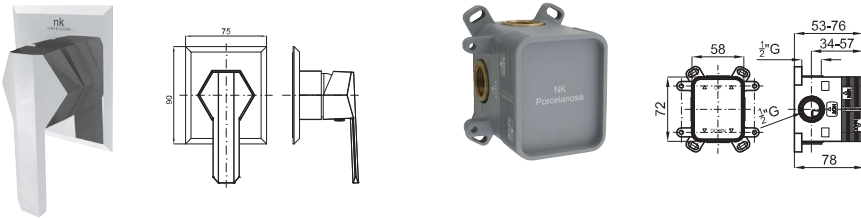

100155999  
N109390054

● Chrome  
Chromé

393,00 €

1

**1** Single lever basin mixer trim kit. Ø35 mm ceramic cartridge. Without pop up waste. Flow rate (mixed water) 5 L/min at 3 bar. Possibility of vertical and horizontal installation.  
*Partie externe mitigeur lavabo encastré avec cartouche céramique de 35mm. Sans vidage. Le débit à 3 bars est de 5l/min (eau mitigée). Possibilité d'installation verticale ou horizontale*

LGAI

100157432  
N199999351

Chrome  
Chromé

414,00 €

2

**SMART BOX BASIN**

**2** SMART BOX BASIN. Universal and quick installation for basin mixer. 1/2" connections. Possibility of vertical and horizontal installation.  
*SMART BOX BASIN. Corps encastré installation rapide universelle pour mitigeur lavabo. Connexions 1/2". Possibilité d'installation horizontale et verticale.*

LGAI

100144928  
N199999427

91,00 €

1

**SMART BOX UNO**

Single lever concealed shower mixer trim kit  
*Partie externe mitigeur encastré douche*

EX LGAI

100156022  
N199999365

Chrome  
Chromé

127,00 €

**1A** SMART BOX UNO. Universal and quick installation for 1 way mixer with a Ø35mm ceramic cartridge and 1/2" connections. Flow rate is 22,1L/min at 3 bar. Non-return valves, with silencer and one 1/2" plug included.  
*SMART BOX UNO. Corps encastré d'installation rapide universelle pour mitigeur à 1 sortie. Avec cartouche céramique de Ø35mm et connexions 1/2". Le débit à 3 bars de pression est de 22,1 l/min. Clapets anti-retour, silencieux et un bouchon 1/2" inclus.*