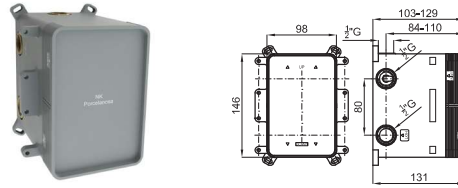

SMART BOX TERMO