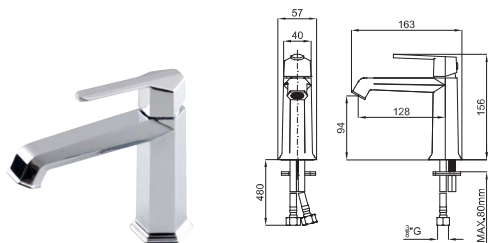

brassware / robinetterie CHELSEA

1

2

- 1** Single lever basin mixer with 3/8" connections. Ø25 mm ceramic cartridge. Length of hoses 480 mm. Without pop-up waste. Flow rate (mixed water) 9 l/min. at 3 bar.  
*Mitigeur lavabo avec cartouche Ø25 mm. Flexibles raccordement 3/8" longueur 480 mm. Sans vidage. À 3 bars de pression (eau mélangée) 9 l/min.*

100155961  
N109390053

● Chrome  
Chromé

393,00 €

- 2** 3 hole basin mixer with 1/2" connections. Ceramic disc valves (90°). Without pop-up waste. Flow rate (mixed water) 9 l/min. at 3 bar.  
*Mélangeur lavabo 3 pièces. Tête céramique (ouverture 90°). Sans vidage. À 3 bars de pression (eau mélangée) 9 l/min.*

100155929  
N199999367

● Chrome  
Chromé

538,00 €

- Single lever bidet mixer with 3/8" connections. Ø25 mm ceramic cartridge. Length of hoses 480 mm. Without pop-up waste set 1 1/4". Flow rate (mixed water) 8,32 l/min. at 3 bar.  
*Mitigeur bidet avec cartouche Ø25 mm. Flexibles raccordement 3/8" longueur 480 mm., sans garniture de vidage 1 1/4". À 3 bars de pression (eau mélangée) 8,32 l/min.*

100155999  
N109390054

● Chrome  
Chromé

393,00 €

1

**1** Single lever basin mixer trim kit. Ø35 mm ceramic cartridge. Without pop up waste. Flow rate (mixed water) 5 L/min at 3 bar. Possibility of vertical and horizontal installation.  
*Partie externe mitigeur lavabo encastré avec cartouche céramique de 35mm. Sans vidage. Le débit à 3 bars est de 5l/min (eau mitigée). Possibilité d'installation verticale ou horizontale*