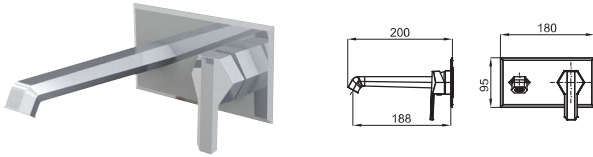

brassware / robinetterie CHELSEA

1

2

- 1** Single lever basin mixer with 3/8" connections. Ø25 mm ceramic cartridge. Length of hoses 480 mm. Without pop-up waste. Flow rate (mixed water) 9 l/min. at 3 bar.  
*Mitigeur lavabo avec cartouche Ø25 mm. Flexibles raccordement 3/8" longueur 480 mm. Sans vidage. À 3 bars de pression (eau mélangée) 9 l/min.*

100155961  
N109390053

● Chrome  
Chromé

393,00 €

- 2** 3 hole basin mixer with 1/2" connections. Ceramic disc valves (90°). Without pop-up waste. Flow rate (mixed water) 9 l/min. at 3 bar.  
*Mélangeur lavabo 3 pièces. Tête céramique (ouverture 90°). Sans vidage. À 3 bars de pression (eau mélangée) 9 l/min.*

100155929  
N199999367

● Chrome  
Chromé

538,00 €

- Single lever bidet mixer with 3/8" connections. Ø25 mm ceramic cartridge. Length of hoses 480 mm. Without pop-up waste set 1 1/4". Flow rate (mixed water) 8,32 l/min. at 3 bar.  
*Mitigeur bidet avec cartouche Ø25 mm. Flexibles raccordement 3/8" longueur 480 mm., sans garniture de vidage 1 1/4". À 3 bars de pression (eau mélangée) 8,32 l/min.*

100155999  
N109390054

● Chrome  
Chromé

393,00 €

1

**1** Single lever basin mixer trim kit. Ø35 mm ceramic cartridge. Without pop up waste. Flow rate (mixed water) 5 L/min at 3 bar. Possibility of vertical and horizontal installation.  
*Partie externe mitigeur lavabo encastré avec cartouche céramique de 35mm. Sans vidage. Le débit à 3 bars est de 5l/min (eau mitigée). Possibilité d'installation verticale ou horizontale*