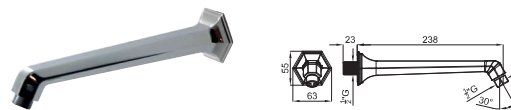

100156040  
N19999363

Chrome  
Chromé

11,5

1.292,00 €

2

SMART BOX BATH. Built-in body with universal quick installation for floor taps with 1/2" connections.  
*SMART BOX BATH - Corps encastré installation rapide universelle pour robinetteries installation au sol avec connexions 1/2".*

100149141  
N19999397

2,5

85,00 €

1

2

1 25 cm, rain shower head, with ball joint. Flow rate (mixed water) 9 l/min. at 3 bar.  
*Pomme de douche 25 cm, avec articulation. À 3 bars de pression (eau mélangée) 9 l/min.*

100156041  
N19999362

Chrome  
Chromé

1

284,00 €

2

24 cm shower head arm, wall connection  
*Bras pomme de douche 24 cm. mural*

100156042  
N109390055

Chrome  
Chromé