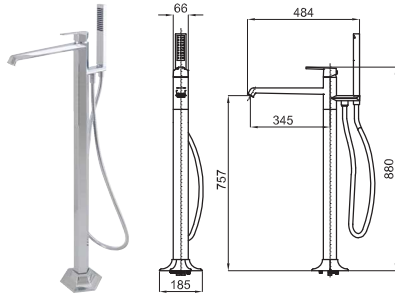

Chrome  
Chromé

1,4

352,00 €

2A

SMART BOX TERMO. Universal and quick installation for thermostatic 1, 2 or 3 ways with wax thermostatic element, ceramic cartridge and 1/2" connections. Flow rate is 20,2 L/min at 3 bar for all outputs. Non return valves, with silencer and two 1/2" plugs included.  
*SMART BOX TERMO. Corps encastré d'installation rapide universelle pour thermostatique à 1, 2 ou 3 sorties. Avec cartouche thermostatique en cire incorporée et connexions 1/2". Le débit à 3 bars de pression est de 20,2 l/min aux trois sorties. Clapets anti-retour, silencieux et 2 bouchons 1/2 inclus.*

1,34

222,00 €

1

2

**SMART BOX BATH**

1 Floor mounted single lever bath shower mixer. Ø40 mm TRI-CONTROL ceramic cartridge with integrated diverter. Includes hand shower 100038634-N158760001 COTA and 100137846 - N19999498 150 cm shower hose. It has to be purchased together with floormounted Smart box 100149141-N19999397  
*Mitigeur bain/douche installation au sol complet avec flexible 100137846 - N19999498 et douchette COTA 100038634-N158760001. Cartouche céramique TRI-CONTROL Ø40 mm avec inverseur intégré. Corps interne Smartbox robinetterie installation au sol nécessaire 100149141 - N19999397*

100156040  
N19999363

Chrome  
Chromé

11,5

1.292,00 €

2

SMART BOX BATH. Built-in body with universal quick installation for floor taps with 1/2" connections.  
*SMART BOX BATH - Corps encastré installation rapide universelle pour robinetteries installation au sol avec connexions 1/2".*

100149141  
N19999397

2,5

85,00 €

1

2

1 25 cm, rain shower head, with ball joint. Flow rate (mixed water) 9 l/min. at 3 bar.  
*Pomme de douche 25 cm, avec articulation. À 3 bars de pression (eau mélangée) 9 l/min.*