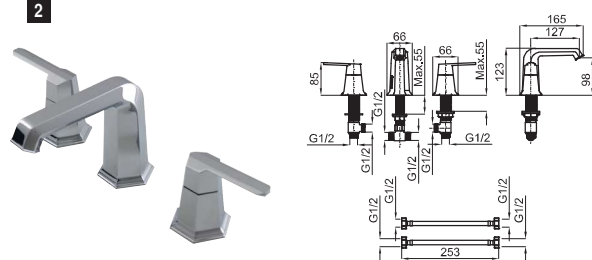

brassware / robinetterie CHELSEA

1

2

- 1** Single lever basin mixer with 3/8" connections. Ø25 mm ceramic cartridge. Length of hoses 480 mm. Without pop-up waste. Flow rate (mixed water) 9 l/min. at 3 bar.  
*Mitigeur lavabo avec cartouche Ø25 mm. Flexibles raccordement 3/8" longueur 480 mm. Sans vidage. À 3 bars de pression (eau mélangée) 9 l/min.*

100155961  
N109390053

● Chrome  
Chromé

393,00 €

- 2** 3 hole basin mixer with 1/2" connections. Ceramic disc valves (90°). Without pop-up waste. Flow rate (mixed water) 9 l/min. at 3 bar.  
*Mélangeur lavabo 3 pièces. Tête céramique (ouverture 90°). Sans vidage. À 3 bars de pression (eau mélangée) 9 l/min.*

100155929  
N199999367

● Chrome  
Chromé

538,00 €

- Single lever bidet mixer with 3/8" connections. Ø25 mm ceramic cartridge. Length of hoses 480 mm. Without pop-up waste set 1 1/4". Flow rate (mixed water) 8,32 l/min. at 3 bar.  
*Mitigeur bidet avec cartouche Ø25 mm. Flexibles raccordement 3/8" longueur 480 mm., sans garniture de vidage 1 1/4". À 3 bars de pression (eau mélangée) 8,32 l/min.*

100155999  
N109390054

● Chrome  
Chromé

393,00 €

1

**1** Single lever basin mixer trim kit. Ø35 mm ceramic cartridge. Without pop up waste. Flow rate (mixed water) 5 L/min at 3 bar. Possibility of vertical and horizontal installation.  
*Partie externe mitigeur lavabo encastré avec cartouche céramique de 35mm. Sans vidage. Le débit à 3 bars est de 5l/min (eau mitigée). Possibilité d'installation verticale ou horizontale*