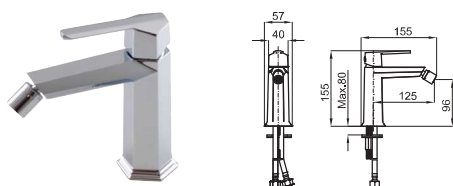

brassware / robinetterie CHELSEA

1

2

- 1** Single lever basin mixer with 3/8" connections. Ø25 mm ceramic cartridge. Length of hoses 480 mm. Without pop-up waste. Flow rate (mixed water) 9 l/min. at 3 bar.  
*Mitigeur lavabo avec cartouche Ø25 mm. Flexibles raccordement 3/8" longueur 480 mm. Sans vidage. À 3 bars de pression (eau mélangée) 9 l/min.*

100155961  
N109390053

● Chrome  
Chromé

393,00 €

- 2** 3 hole basin mixer with 1/2" connections. Ceramic disc valves (90°). Without pop-up waste. Flow rate (mixed water) 9 l/min. at 3 bar.  
*Mélangeur lavabo 3 pièces. Tête céramique (ouverture 90°). Sans vidage. À 3 bars de pression (eau mélangée) 9 l/min.*

100155929  
N199999367

● Chrome  
Chromé

538,00 €

- Single lever bidet mixer with 3/8" connections. Ø25 mm ceramic cartridge. Length of hoses 480 mm. Without pop-up waste set 1 1/4". Flow rate (mixed water) 8,32 l/min. at 3 bar.  
*Mitigeur bidet avec cartouche Ø25 mm. Flexibles raccordement 3/8" longueur 480 mm., sans garniture de vidage 1 1/4". À 3 bars de pression (eau mélangée) 8,32 l/min.*

100155999  
N109390054

● Chrome  
Chromé

393,00 €

1

**1** Single lever basin mixer trim kit. Ø35 mm ceramic cartridge. Without pop up waste. Flow rate (mixed water) 5 L/min at 3 bar. Possibility of vertical and horizontal installation.  
*Partie externe mitigeur lavabo encastré avec cartouche céramique de 35mm. Sans vidage. Le débit à 3 bars est de 5l/min (eau mitigée). Possibilité d'installation verticale ou horizontale*