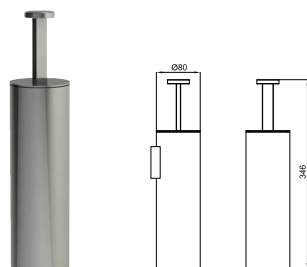

Roll holder without cover
Porte-papier sans couvercle

100123682 N644000013	 Chrome <i>Chromé</i>	 0,6	95,00 €
100123681 N644000012	 White <i>Blanc</i>	 0,6	105,00 €

Wall mounted tumbler holder
Porte-gobelet fixe

100123684 N644000018	 Chrome <i>Chromé</i>	 0,9	93,00 €
100123683 N644000019	 White <i>Blanc</i>	 0,9	102,00 €

Wall mounted soap dispenser
Diffuseur de savon fixe

100123680 N644000014	 Chrome <i>Chromé</i>	 0,9	104,00 €
100123679 N644000015	 White <i>Blanc</i>	 0,9	114,00 €