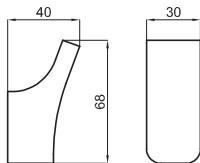

Robe hook
Crochet

100123670
N644000006

● Chrome
Chromé

52,00 €

100123669
N644000007

○ White
Blanc

57,00 €