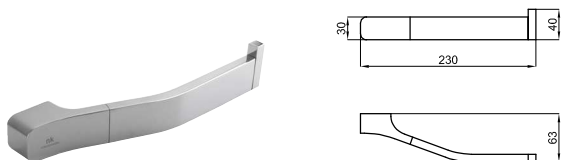

ARQUITECT

accessories - accessoires

Roll holder without cover
Porte-papier sans couvercle

100123682 N644000013	Chrome <i>Chromé</i>	0,6	95,00 €
100123681 N644000012	White <i>Blanc</i>	0,6	105,00 €