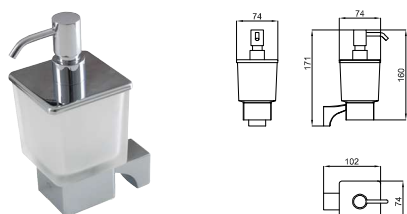

Wall mounted soap dispenser
Diffuseur de savon fixe

100123680 N644000014	Chrome <i>Chromé</i>	0,9	104,00 €
100123679 N644000015	White <i>Blanc</i>	0,9	114,00 €