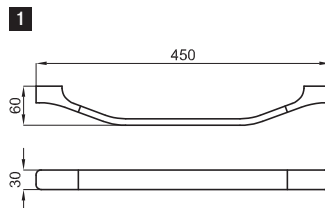

1 45 cm towel rail
Porte-serviettes fixe 1 barre 45 cm.

100123674
N644000011

● Chrome
Chromé

151,00 €

100123673
N644000009

○ White
Blanc

165,00 €

2 60 cm towel rail
Porte-serviettes fixe 1 barre 60 cm.