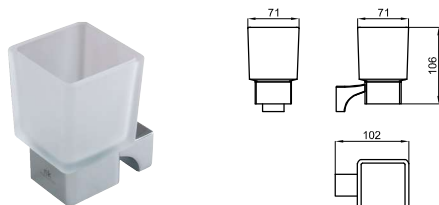

Wall mounted tumbler holder
Porte-gobelet fixe

100123684 N644000018	Chrome <i>Chromé</i>	0,9	93,00 €
100123683 N644000019	White <i>Blanc</i>	0,9	102,00 €