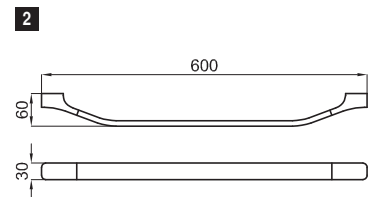

1 45 cm towel rail
Porte-serviettes fixe 1 barre 45 cm.

100123674
N644000011

● Chrome
Chromé

151,00 €

100123673
N644000009

○ White
Blanc

165,00 €

2 60 cm towel rail
Porte-serviettes fixe 1 barre 60 cm.