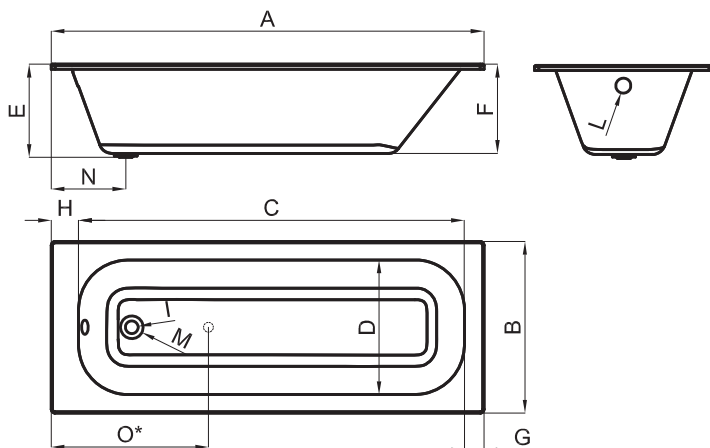

PVC support frame with feet
support pieds PVC

MILD head rest
appui tête MILD

SIZES cm. • FORMATS cm.

120x70 - 140x70 - 150x70 - 160x70 - 170x70 • 40h

DRAWINGS mm. • PLANS mm.

⁽¹⁾ Waste - Vidage

mm	A	B	C	D	E	F	G	H	I	L	M	N	O
1200 x 700	1200	700	1050	550	400	380	50	100	52	52	88	300	450
1400 x 700	1400	700	1250	550	400	380	50	100	52	52	88	300	450
1500 x 700	1500	700	1350	550	400	380	50	100	52	52	88	300	450
1600 x 700	1600	700	1450	550	400	380	50	100	52	52	88	300	450
1700 x 700	1700	700	1550	550	400	380	50	100	52	52	88	300	450

PACKAGING DETAILS • DONNÉES D'EXPÉDITION

	DIMENSIONS DIMENSIONS		VOLUME VOLUME	NET WEIGHT / PIECE POIDS NET / PIÈCE	GROSS WEIGHT / PALLET POIDS BRUT / PALETTE	PIECES / PALLET PIÈCES / PALETTE
120 x 70	L W H	120 cm 80 cm 135 cm	1,30 m ³	16 Kg	380,16 Kg	22
140 x 70	L W H	120 cm 80 cm 155 cm	1,49 m ³	19,2 Kg	449,24 Kg	22
150 x 70	L W H	120 cm 80 cm 165 cm	1,58 m ³	20,8 Kg	485,54 Kg	22
160 x 70	L W H	120 cm 80 cm 175 cm	1,68 m ³	21,5 Kg	501,6 Kg	22
170 x 70	L W H	120 cm 80 cm 185 cm	1,78 m ³	23,5 Kg	544,72 Kg	22

ACORE 120x70 cm. - 140x70 cm. - 150x70 cm. - 160x70 cm. - 170x70 cm.

Enamelled steel bath • Baignoire en acier émaillé
Bath waste not included • Vidage non inclus

		DIMENSIONS DIMENSIONS	Water volume VOLUME D'EAU	BRASSWARE ROBINETTERIE	SAP	KEA	€
BASIC		120 x 70	102	-	100050752	N710000036	220,00 €
		140 x 70	126	-	100050754	N710000046	220,00 €
		150 x 70	150	-	100050756	N710000097	220,00 €
		160 x 70	163	-	100050758	N710000054	220,00 €
		170 x 70	177	-	100050760	N710000050	220,00 €