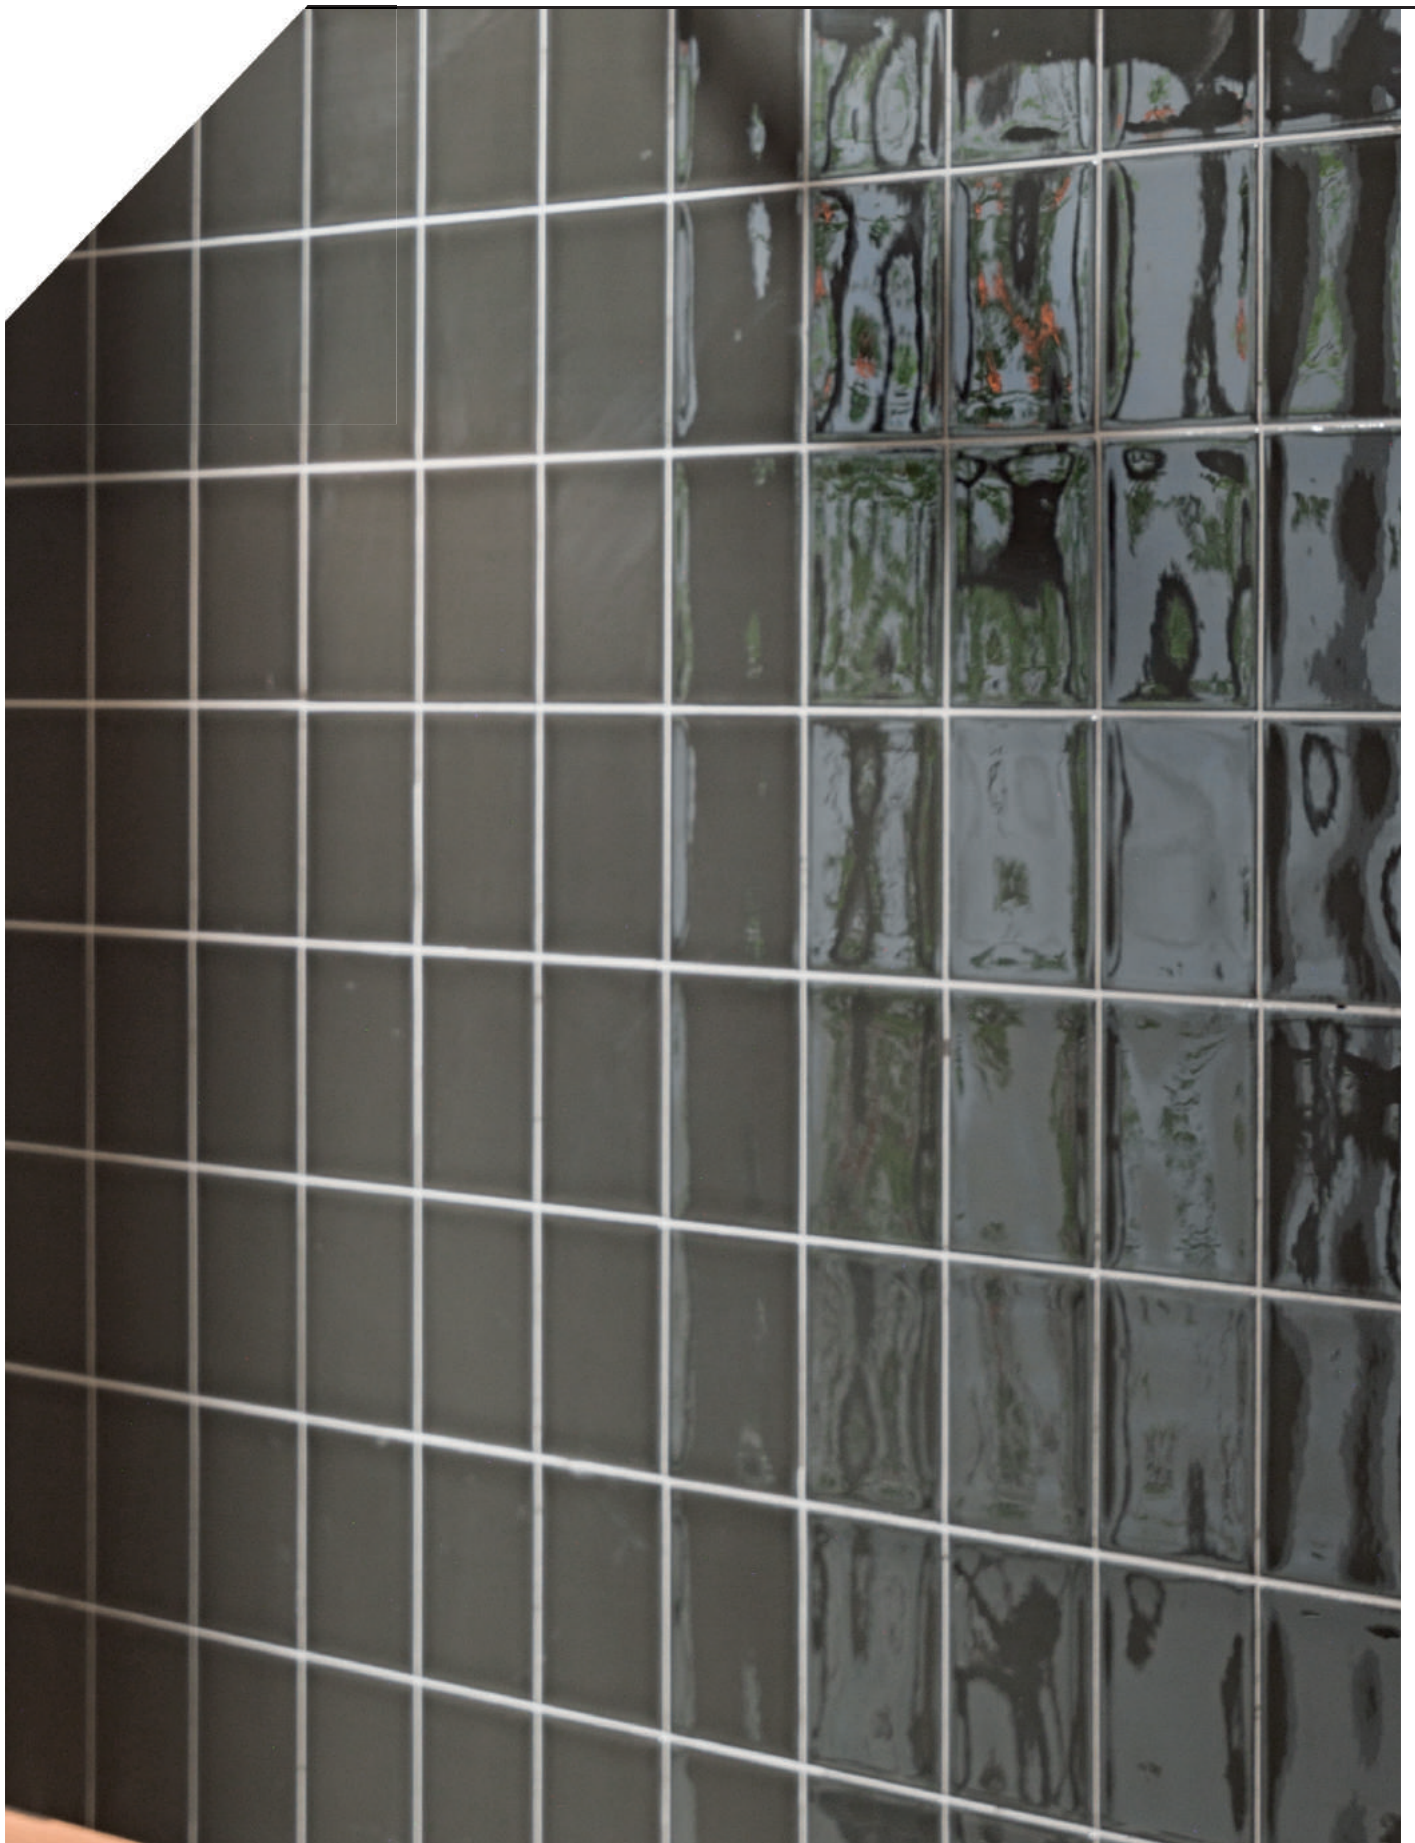

**BEIGE**  
20 x 31,6 cms G222

**WHITE**  
20 x 31,6 cms G222

**ACERO**  
20 x 31,6 cms G222

**MOSTAZA**  
20 x 31,6 cms G222

**REVESTIMIENTO** |  
20 x 31,6 cm

**WALL TILE** |  
20 x 31,6 cm