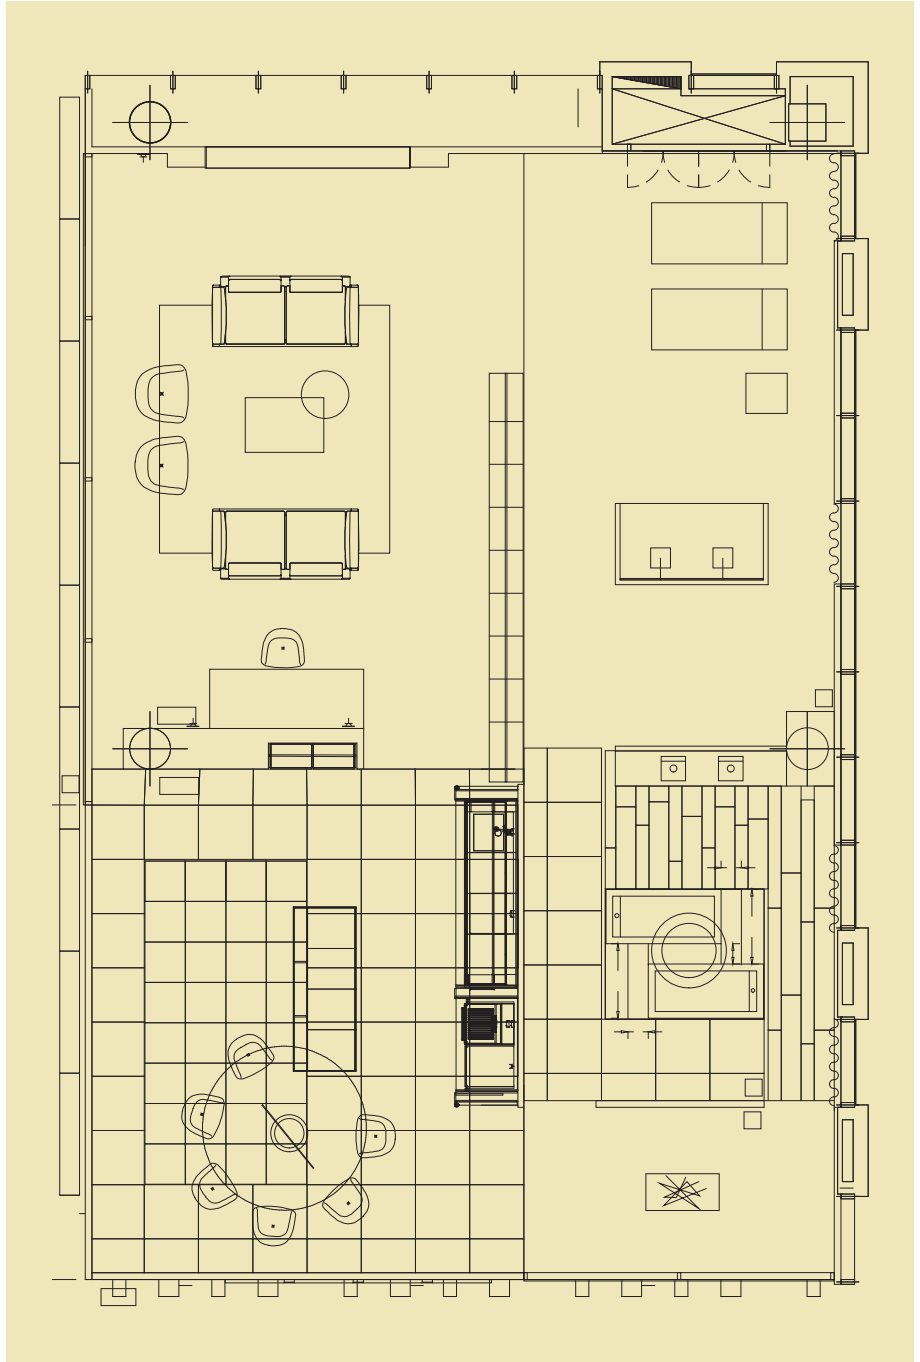

B

BUSINESS CLUB