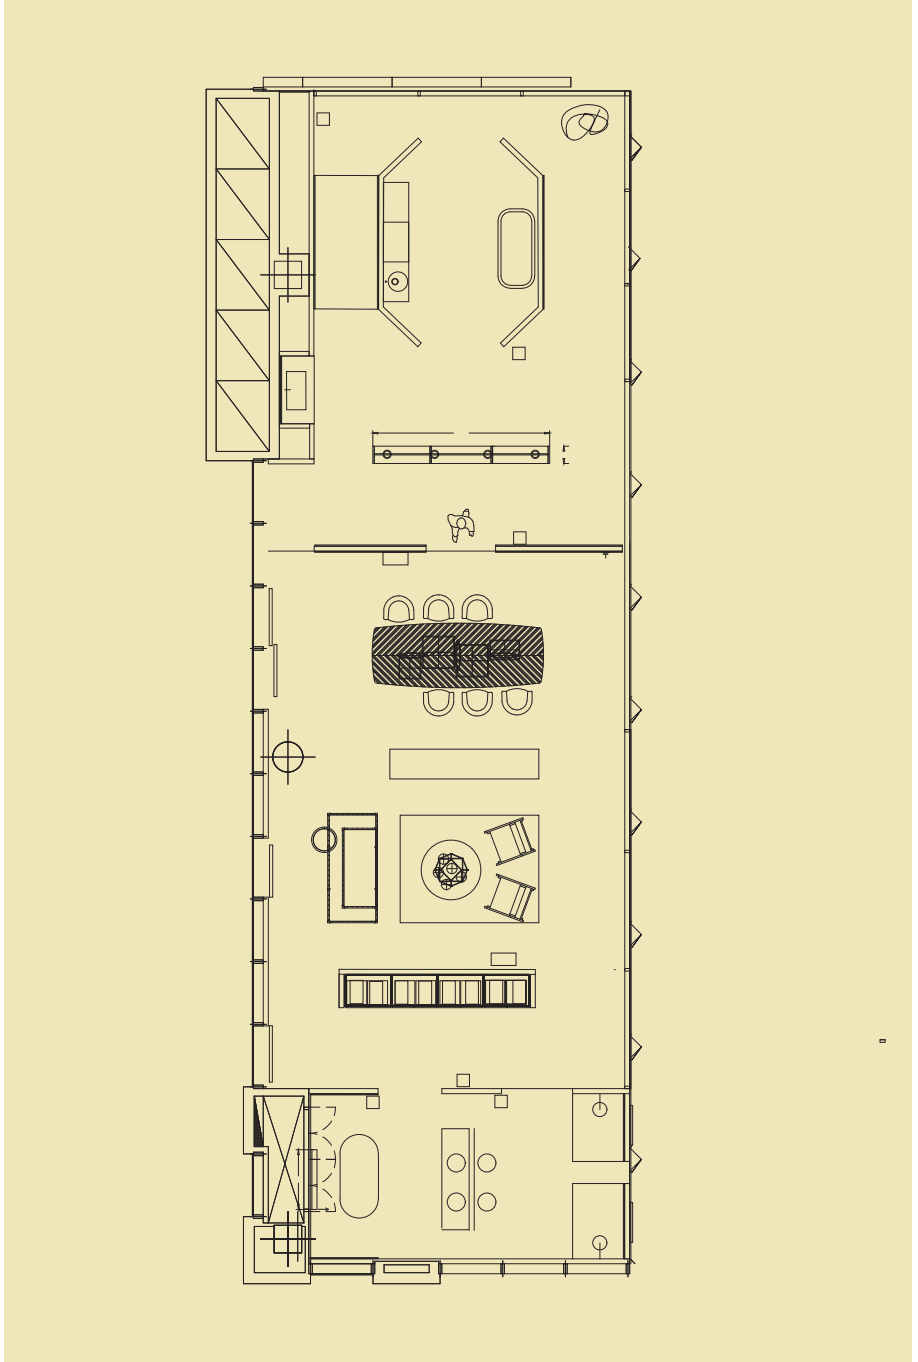

P

PRIVATE LOUNGE