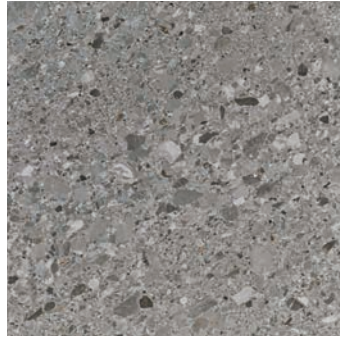

G388
G369
G369
G363

G369

RIVER ANTRACITA ANTISLIP
45 x 90cm
59,6 x 120cm

G366

CEPPO STONE

CEPPO

STON-KER.

Gres porcelanato rectificado · Color masa
Rectified Porcellanato Tiles · Coloured Biscuit