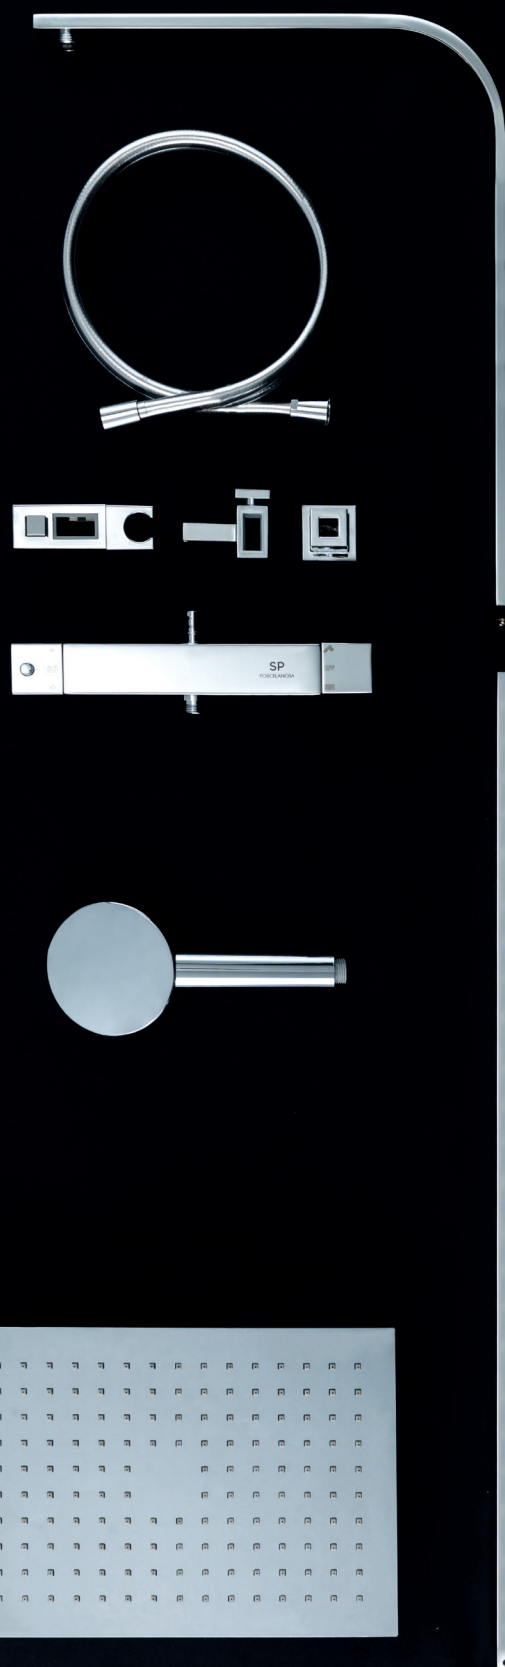

COLUMNA TEC SQUARE

TEC SQUARE SHOWER COLUMN

La serie de columnas TEC aúna y mejora las características estéticas y funcionales de diferentes modelos (redondos o cuadrados), ofreciendo de esta forma columnas de ducha fabricadas en latón cromado brillo, equipadas con grifería termostática 'Cool Touch' para ducha. Columna regulable en altura a elegir entre 2 tipos donde cada uno de sus componentes (cuerpo termostático, tubo extensible, rociador y teleducha) adoptan forma redonda o cuadrada según modelo. Con tomas de agua a distancia estándar 150mm. Se incluyen reguladores de caudal para consumos EcoEfficient®. Economía, eficiencia y funcionalidad hacen de esta serie de columnas el complemento ideal para la ducha diaria.

The TEC shower column series integrates and improves on the aesthetic and functional characteristics of different rounded or square-looking columns in a choice of glossy chrome-plated brass models with thermostatic 'Cool Touch' shower taps.

Shower column with an adjustable height in two possible versions, with either round or square-looking features (the thermostatic body, flexible hose and hand shower). With water connections at a standard distance of 150 mm. Includes flow regulators so as to ensure EcoEfficient® consumption. A shower column series with the watchwords on economy, efficiency and functionality, ideal for everyday showering