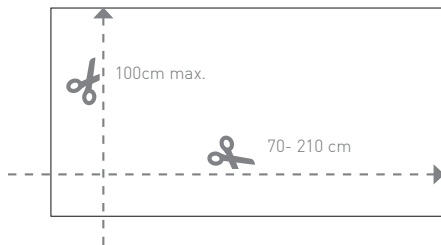

PLATO LINE LINE SHOWER TRAY

Plato de ducha realizado con mineral de alta calidad que proporciona excelentes características mecánicas y revestido de KRION®. El plato de ducha Line permite personalizar tanto su longitud, de 75 hasta 210 cm, como su anchura de 70 hasta 100 cm. También cuenta con paneles decorativos para alicatar las paredes manteniendo la continuidad visual. Los productos Krion® Line se producen en cinco colores diferentes, el clásico blanco, gris, grafito, beige y taupé, color cada vez más de moda en la actualidad.

Shower tray made of top-quality minerals, guaranteeing excellent mechanical performance, covered in KRION™. The Line shower tray's dimensions can be customised, with a length ranging from 75 to 210 cm and width from 70 to 100 cm. It also comes with decorative wall panels to ensure visual continuity. The products KRION™ LINE are produced in five different colours, classic White, Grey, Grafitte, Beige and Taupe, nowadays colour more fashionable.

**NUEVO LINE
PLATO DUCHA
EXTRAPLANO
A MEDIDA
HECHO CON
KRION®**

PLATO LINE 150x80 TAUPÉ

FORMATOS FORMATS

LINE 100 - 180 cm

100x75 100x80 100x90 100x100
120x75 120x80 120x90 120x100
150x75 150x80 150x90 150x100
180x75 180x80 180x90 180x100

LINE 80x80 / 90 x 90 cm

80x80 / 90x90

80x 80 cm / 90 x 90 cm

LINE 210 cm

210x75 / 210x80 / 210x90 / 210x100

PANEL DECORATIVO LINE DECORATIVE WALL PANEL

70 - 210 cm x 100 cm

COLORES COLOURS