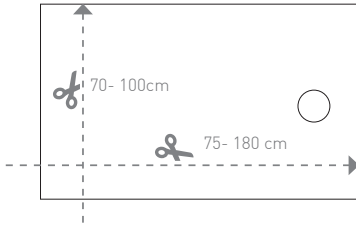

PLATO LINE LINE SHOWER TRAY

Plato de ducha realizado con mineral de alta calidad que proporciona excelentes características mecánicas y revestido de KRION®. El plato de ducha Line permite personalizar tanto su longitud, de 75 hasta 210 cm, como su anchura de 70 hasta 100 cm. También cuenta con paneles decorativos para alicatar las paredes manteniendo la continuidad visual. Los productos Krion® Line se producen en cinco colores diferentes, el clásico blanco, gris, grafito, beige y taupé, color cada vez más de moda en la actualidad.

Shower tray made of top-quality minerals, guaranteeing excellent mechanical performance, covered in KRION™. The Line shower tray's dimensions can be customised, with a length ranging from 75 to 210 cm and width from 70 to 100 cm. It also comes with decorative wall panels to ensure visual continuity. The products KRION™ LINE are produced in five different colours, classic White, Grey, Grafitte, Beige and Taupe, nowadays colour more fashionable.

**NUEVO LINE
PLATO DUCHA
EXTRAPLANO
A MEDIDA
HECHO CON
KRION®**

PLATO LINE 150x80 TAUPÉ

FORMATOS FORMATS

LINE 100 - 180 cm

100x75 100x80 100x90 100x100
120x75 120x80 120x90 120x100
150x75 150x80 150x90 150x100
180x75 180x80 180x90 180x100

LINE 80x80 / 90 x 90 cm

80x80 / 90x90

80x 80 cm / 90 x 90 cm

LINE 210 cm

210x75 / 210x80 / 210x90 / 210x100

PANEL DECORATIVO LINE DECORATIVE WALL PANEL

70 - 210 cm x 100 cm

COLORES COLOURS