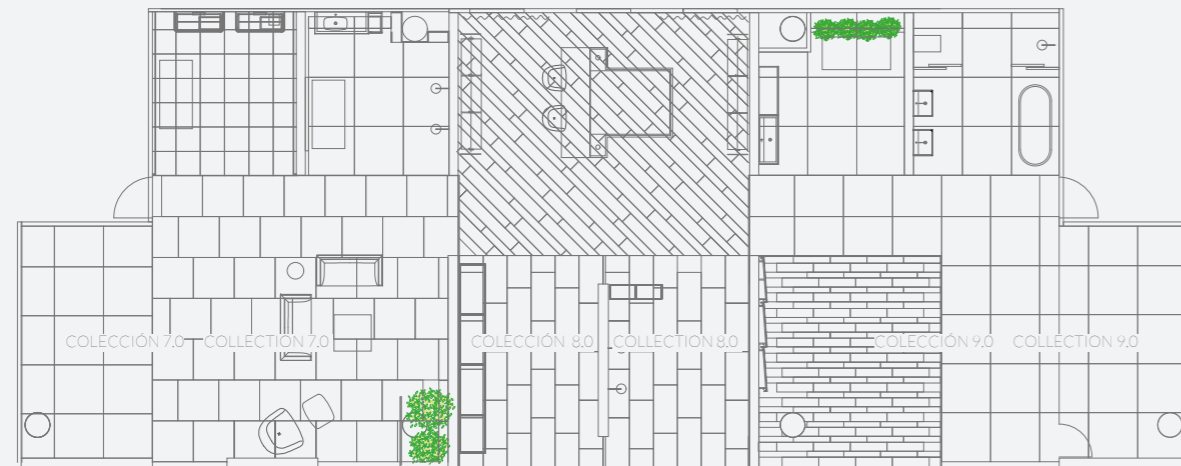

TANGANIKA  
L'Afrique

COLECCIÓN 7.0

SALÓN 7.0 / LIVING ROOM 7.0

Dakar Bone	45 cm x 120 cm
Aspen Stone	31,6 cm x 90 cm
Deco Aspen Stone	31,6 cm x 90 cm

Sahara Grey	100 cm x 100 cm
Deco Sahara	100 cm x 100 cm