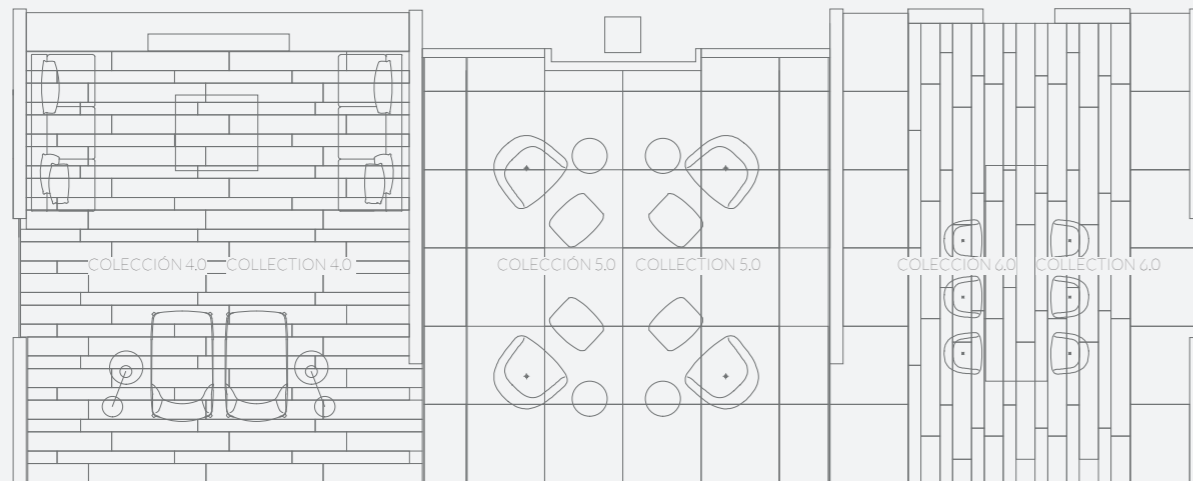

TELLURIDE  
Aspen

COLECCIÓN 4.0  
SALÓN 4.0 / LIVING ROOM 4.0

Nobu Roble 29,4 cm x 180 cm  
Nobu Roble 19,3 cm x 180 cm

COLECCIÓN 5.0  
SALÓN 5.0 / LIVING ROOM 5.0

Mosa Grey 120 cm x 120 cm

COLECCIÓN 6.0  
SALÓN 6.0 / LIVING ROOM 6.0