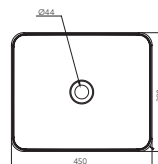

Ø42 · 16h

Ø40 · 11,7h

48 x 38 cm · 11,7h

37 x 37 cm · 11,7h

45 x 38 cm · 11,7h

On top

Máximo protagonismo al lavabo, el diseño On Top de líneas circulares y redondeadas, llama la atención por estar suspendido sobre la encimera y destaca por su facilidad de instalación y sus dos acabados brillo y mate.

This version turns the washbasin into a focal point thanks to the rounded forms of the circular On Top design, which stands out for its easy installation and gloss and matt finishes.

Ø40 · 12,2h

50 x 37 cm · 12,2h

37 x 37 cm · 12,2h

55 x 37 cm · 12,2h

55 x 43 cm · 12,2h

50 x 43 cm · 12,2h

Semiencastre

La opción de lavabos Semiencastre posibilita el juego de contrastes con las encimeras, ofreciendo la oportunidad de crear combinaciones llamativas y singulares. Este lavabo cuenta con una amplia variedad de medidas a fin de adaptarse a todo tipo de baños.