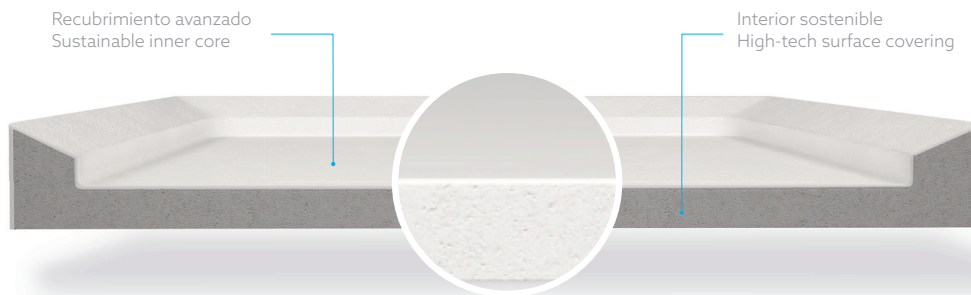

Toallero suspendido techo · Roof hanging towel rail
 Negro · Black - Ø25 · 115h - 100267615
 Negro · Black - Ø50 · 115h - 100267631

Krion Shell®

Ampliamos la gama de productos elaborados con la innovadora tecnología Krion Shell® para presentar los lavabos ELEMENTS y el plato de ducha FLOW. Este novedoso producto conjuga a la perfección sostenibilidad y funcionalidad.

Engineered Mineral Composite

Fortaleza interior, perfección exterior Inner strength, outer perfection

Krion Shell® es un Engineered Mineral Composite desarrollado internamente por Krion. Se compone por un cuerpo primario estructural y de un capa superficial avanzada.

Krion Shell® is an Engineered Mineral Composite developed in-house by Krion, made up of an inner core and a high-tech outer covering.

Recubrimiento avanzado

El recubrimiento superficial es aplicado en las partes estéticas y funcionales de los elementos, siendo una capa sólida y homogénea que se compone de trihidrato de alúmina silanizada y pigmento inorgánico empleando para su adhesión una resina de alta calidad que permite la creación de texturas.