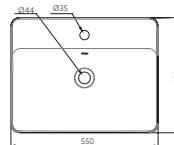

Ø42 · 16h

Ø40 · 11,7h

48 x 38 cm · 11,7h

37 x 37 cm · 11,7h

45 x 38 cm · 11,7h

On top

Máximo protagonismo al lavabo, el diseño On Top de líneas circulares y redondeadas, llama la atención por estar suspendido sobre la encimera y destaca por su facilidad de instalación y sus dos acabados brillo y mate.

This version turns the washbasin into a focal point thanks to the rounded forms of the circular On Top design, which stands out for its easy installation and gloss and matt finishes.

Ø40 · 12,2h

50 x 37 cm · 12,2h

37 x 37 cm · 12,2h

55 x 37 cm · 12,2h

55 x 43 cm · 12,2h

50 x 43 cm · 12,2h

Semiencastre

La opción de lavabos Semiencastre posibilita el juego de contrastes con las encimeras, ofreciendo la oportunidad de crear combinaciones llamativas y singulares. Este lavabo cuenta con una amplia variedad de medidas a fin de adaptarse a todo tipo de baños.