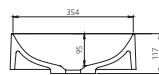

Ø42 · 16h

Ø40 · 11,7h

48 x 38 cm · 11,7h

37 x 37 cm · 11,7h

45 x 38 cm · 11,7h

On top

Máximo protagonismo al lavabo, el diseño On Top de líneas circulares y redondeadas, llama la atención por estar suspendido sobre la encimera y destaca por su facilidad de instalación y sus dos acabados brillo y mate.

This version turns the washbasin into a focal point thanks to the rounded forms of the circular On Top design, which stands out for its easy installation and gloss and matt finishes.

Ø40 · 12,2h

50 x 37 cm · 12,2h