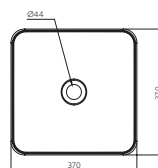

Ø42 · 16h

Ø40 · 11,7h

48 x 38 cm · 11,7h

37 x 37 cm · 11,7h

45 x 38 cm · 11,7h

On top

Máximo protagonismo al lavabo, el diseño On Top de líneas circulares y redondeadas, llama la atención por estar suspendido sobre la encimera y destaca por su facilidad de instalación y sus dos acabados brillo y mate.

This version turns the washbasin into a focal point thanks to the rounded forms of the circular On Top design, which stands out for its easy installation and gloss and matt finishes.

Ø40 · 12,2h

50 x 37 cm · 12,2h