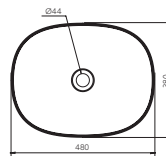

Ø42 · 16h

Ø40 · 11,7h

48 x 38 cm · 11,7h

37 x 37 cm · 11,7h

45 x 38 cm · 11,7h

On top

Máximo protagonismo al lavabo, el diseño On Top de líneas circulares y redondeadas, llama la atención por estar suspendido sobre la encimera y destaca por su facilidad de instalación y sus dos acabados brillo y mate.