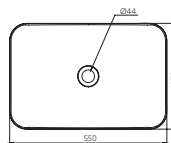

Ø42 · 16h

Ø40 · 11,7h

48 x 38 cm · 11,7h

37 x 37 cm · 11,7h

45 x 38 cm · 11,7h

On top

Máximo protagonismo al lavabo, el diseño On Top de líneas circulares y redondeadas, llama la atención por estar suspendido sobre la encimera y destaca por su facilidad de instalación y sus dos acabados brillo y mate.

This version turns the washbasin into a focal point thanks to the rounded forms of the circular On Top design, which stands out for its easy installation and gloss and matt finishes.

Ø40 · 12,2h

50 x 37 cm · 12,2h

37 x 37 cm · 12,2h

55 x 37 cm · 12,2h

55 x 43 cm · 12,2h

50 x 43 cm · 12,2h

Semiencastre

La opción de lavabos Semiencastre posibilita el juego de contrastes con las encimeras, ofreciendo la oportunidad de crear combinaciones llamativas y singulares. Este lavabo cuenta con una amplia variedad de medidas a fin de adaptarse a todo tipo de baños.