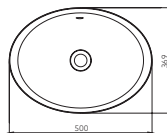

37 x 37 cm · 12,2h