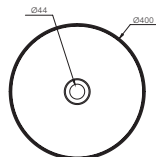

Ø42 · 16h

Ø40 · 11,7h

48 x 38 cm · 11,7h

37 x 37 cm · 11,7h

45 x 38 cm · 11,7h

On top

Máximo protagonismo al lavabo, el diseño On Top de líneas circulares y redondeadas, llama la atención por estar suspendido sobre la encimera y destaca por su facilidad de instalación y sus dos acabados brillo y mate.