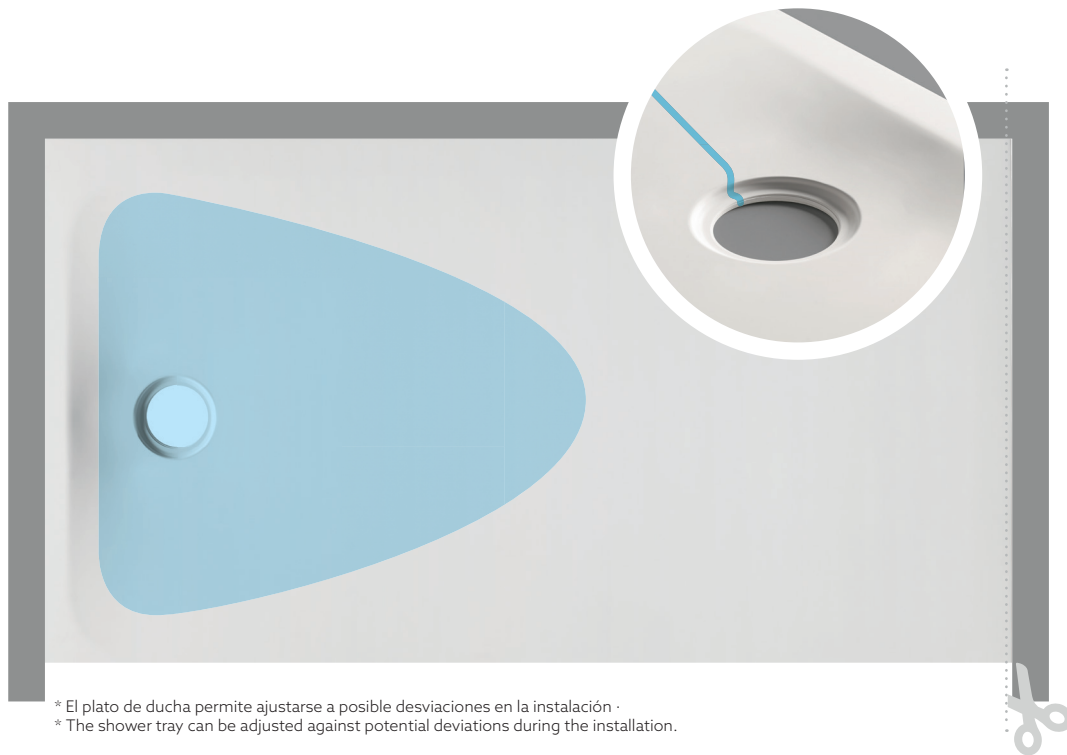

An extra-flat shower tray made using Krion Shell® technology, developed in-house by Krion. Its new Rock texture is designed to ensure a safe grip in a shower tray with an unpretentious, uniform, gentle-looking design. The perfect choice, thanks to its wide variety of standard sizes and its Silk or Rock textures in white.

Diseño funcional

Su textura Rock y Silk facilita la fluidez y evacuación del agua bajo sus imperceptibles caídas.

El plato está diseñado para que el agua fluya en cada una de sus superficies, desde los marcos perimetrales hasta la zona de ducha. Su leve pero suficiente inclinación facilita la evacuación de agua en todos sus planos. Lo que se convierte en un producto de bajo mantenimiento, prácticamente auto-limpiable.

Functional design

The Rock and Silk textures both ensure a surface with a uniform gentle-looking design.

The shower tray is conceived to guarantee easy drainage thanks to its sloping design, so that water does not collect on the surface. This makes the tray very easy to care for since it is practically self-cleaning.

* El plato de ducha permite ajustarse a posibles desviaciones en la instalación.
* The shower tray can be adjusted against potential deviations during the installation.

Extraplano

Su espesor ultrafino (3 cm) y su peso reducido (40% más ligero que un plato de características similares) permite instalarlo en superficie o encastrado, pensado para que se pueda acceder y salir sin ninguna dificultad incluso para personas de movilidad reducida.