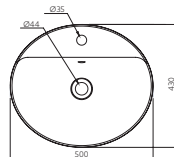

Ø42 · 16h

Ø40 · 11,7h

48 x 38 cm · 11,7h

37 x 37 cm · 11,7h

45 x 38 cm · 11,7h

On top

Máximo protagonismo al lavabo, el diseño On Top de líneas circulares y redondeadas, llama la atención por estar suspendido sobre la encimera y destaca por su facilidad de instalación y sus dos acabados brillo y mate.

This version turns the washbasin into a focal point thanks to the rounded forms of the circular On Top design, which stands out for its easy installation and gloss and matt finishes.

Ø40 · 12,2h

50 x 37 cm · 12,2h

37 x 37 cm · 12,2h

55 x 37 cm · 12,2h

55 x 43 cm · 12,2h

50 x 43 cm · 12,2h

Semiencastre

La opción de lavabos Semiencastre posibilita el juego de contrastes con las encimeras, ofreciendo la oportunidad de crear combinaciones llamativas y singulares. Este lavabo cuenta con una amplia variedad de medidas a fin de adaptarse a todo tipo de baños.