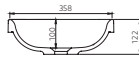

37 x 37 cm · 12,2h

Semiencastre

La opción de lavabos Semiencastre posibilita el juego de contrastes con las encimeras, ofreciendo la oportunidad de crear combinaciones llamativas y singulares. Este lavabo cuenta con una amplia variedad de medidas a fin de adaptarse a todo tipo de baños.

The semi-recessed washbasin option allows for countertops featuring eye-catching contrasts, and strikingly original combinations. This washbasin is available in a wide range of sizes, which means it can adapt to all sorts of bathrooms.