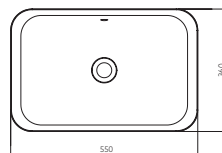

Encastre

Perfectamente integrado en la encimera, la opción de Encastre otorga un mayor protagonismo al mueble. Sus ondulantes líneas infinitas junto con el recubrimiento avanzado Krimon Shell® facilitan la limpieza de la pieza.

Perfectly integrated into the countertop, the recessed option makes the unit the centre of attention. Its seemingly endless wavy lines, together with the state-of-the-art Krimon Shell® surface covering, also make for easy cleaning.