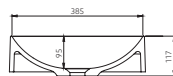

Ø42 · 16h

Ø40 · 11,7h

48 x 38 cm · 11,7h

37 x 37 cm · 11,7h

45 x 38 cm · 11,7h

On top

Máximo protagonismo al lavabo, el diseño On Top de líneas circulares y redondeadas, llama la atención por estar suspendido sobre la encimera y destaca por su facilidad de instalación y sus dos acabados brillo y mate.