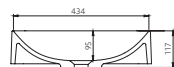

Ø42 · 16h

Ø40 · 11,7h

48 x 38 cm · 11,7h

37 x 37 cm · 11,7h

45 x 38 cm · 11,7h

On top

Máximo protagonismo al lavabo, el diseño On Top de líneas circulares y redondeadas, llama la atención por estar suspendido sobre la encimera y destaca por su facilidad de instalación y sus dos acabados brillo y mate.

This version turns the washbasin into a focal point thanks to the rounded forms of the circular On Top design, which stands out for its easy installation and gloss and matt finishes.

Ø40 · 12,2h

50 x 37 cm · 12,2h