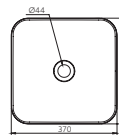

Ø42 · 16h

Ø40 · 11,7h

48 x 38 cm · 11,7h

37 x 37 cm · 11,7h

45 x 38 cm · 11,7h

On top

Máximo protagonismo al lavabo, el diseño On Top de líneas circulares y redondeadas, llama la atención por estar suspendido sobre la encimera y destaca por su facilidad de instalación y sus dos acabados brillo y mate.

This version turns the washbasin into a focal point thanks to the rounded forms of the circular On Top design, which stands out for its easy installation and gloss and matt finishes.

Ø40 · 12,2h

50 x 37 cm · 12,2h

37 x 37 cm · 12,2h

55 x 37 cm · 12,2h

55 x 43 cm · 12,2h

50 x 43 cm · 12,2h

Semiencastre

La opción de lavabos Semiencastre posibilita el juego de contrastes con las encimeras, ofreciendo la oportunidad de crear combinaciones llamativas y singulares. Este lavabo cuenta con una amplia variedad de medidas a fin de adaptarse a todo tipo de baños.