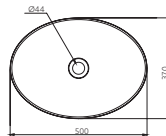

Ø42 · 16h

Ø40 · 11,7h

48 x 38 cm · 11,7h

37 x 37 cm · 11,7h

45 x 38 cm · 11,7h

On top

Máximo protagonismo al lavabo, el diseño On Top de líneas circulares y redondeadas, llama la atención por estar suspendido sobre la encimera y destaca por su facilidad de instalación y sus dos acabados brillo y mate.

This version turns the washbasin into a focal point thanks to the rounded forms of the circular On Top design, which stands out for its easy installation and gloss and matt finishes.

Ø40 · 12,2h

50 x 37 cm · 12,2h