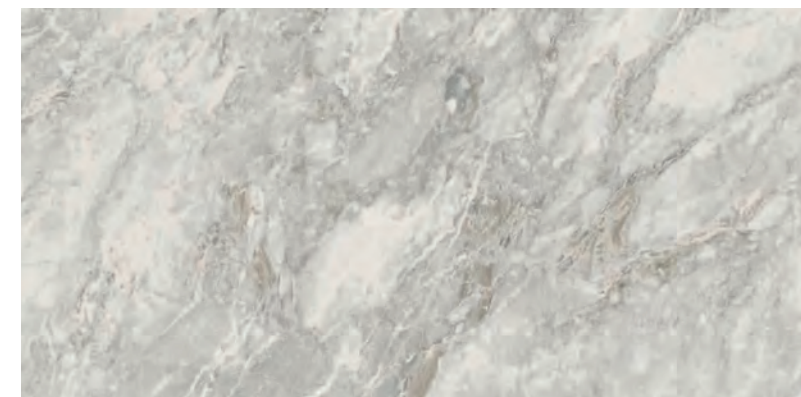

100 cm x 100 cm G377 | HIGHKER

FONTANA

59,6 cm x 59,6 cm G347

MARVEL

58,6 CM X 118,7 CM

Pavimento
Pavimento
Floor tiles
Bodenfliesen

MARVEL PULIDO 58,6 cm x 118,7 cm

HIGHKER
premium ceramic