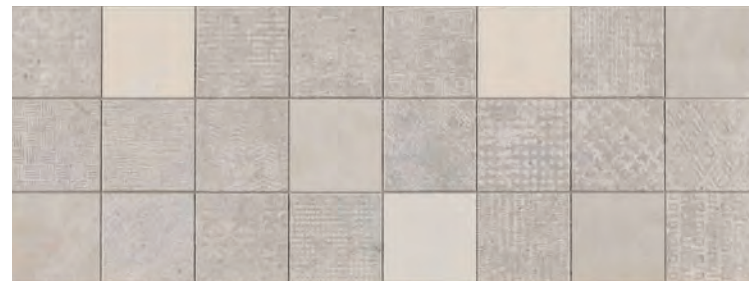

* DECO DURANGO

59,6 cm x 150 cm G278
31,6 cm x 90 cm G271

Decorazione combinabile per tutta la serie Durango / Decorado combinable para toda la serie Durango
Matching décor for the entire Durango series / Kombinierbare Dekoration für die gesamte Durango Serie

Rivestimento Monoporosa Rectificada / Opaco / *Rilievo / Stonalizzazione
Revestimiento Monoporosa Rectificado / Mate / *Relieve / Destonificado
Wall tiles Rectified Wall Tile / Matt / *Relief / Tone Variations
Wandfliesen Monoporös Rektifiziert / Matt / *Struktur/ Farbvariationen