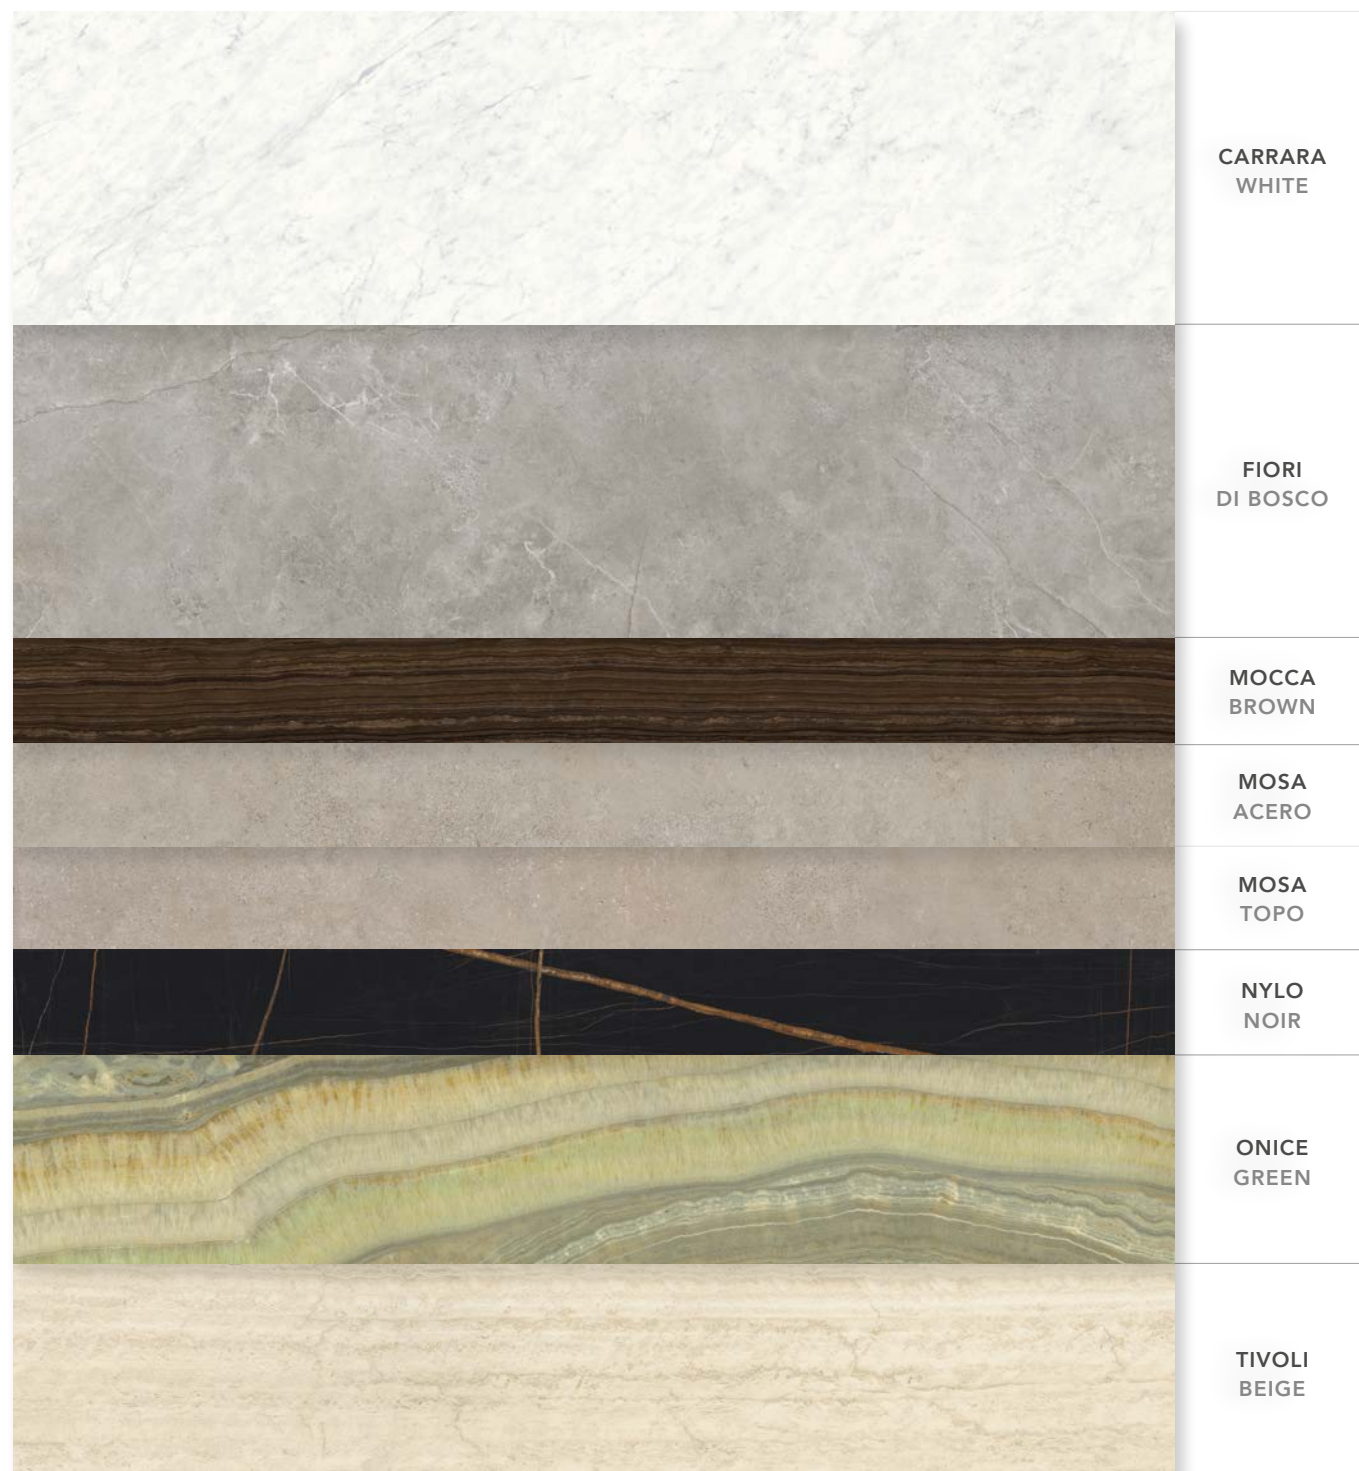

COLECCIONES · COLLECTIONS

	XSTONE 4 DISEÑOS · PATTERNS · DESSINS			XLIGHT 5 DISEÑOS · PATTERNS · DESSINS	
	154x328 cm 60^{5/8}"x129^{1/8}"	150x300 cm 59"x118^{1/8}"	150x150 cm 59"x59"	120x250 cm 47^{1/4}"x98^{3/8}"	120x120 cm 47^{1/4}"x47^{1/4}"
	12 mm · 1/2"	6 mm · 1/4" 9 mm · 3/8"	9 mm · 3/8"	6 mm · 1/4"	6 mm · 1/4"
Nature	•	• •	•	•	•
Polished	•	• •	•	•	•
Silk		• •	•	•	•
Nature	•	• •	•	•	•
Polished	•	• •	•	•	•
Silk		• •	•	•	•
Polished		•		•	•
Nature	•	• •	•		
Nature	•	• •	•		
Polished		•			
Polished		•		•	
Silk		•		•	
Nature		• •	•	•	•
Polished		• •	•	•	•