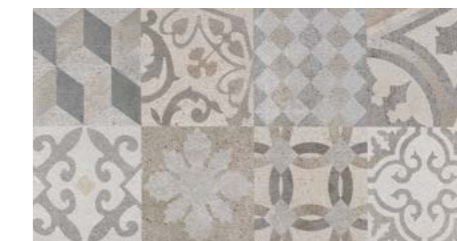

DOVER ANTIQUE

31,6x59,2x0,9 cm | 12"x23"x 3/8"

P3219277 · 100157355 | G233

COLORSTUK RAPID N CEMENTO B22502004_100004297