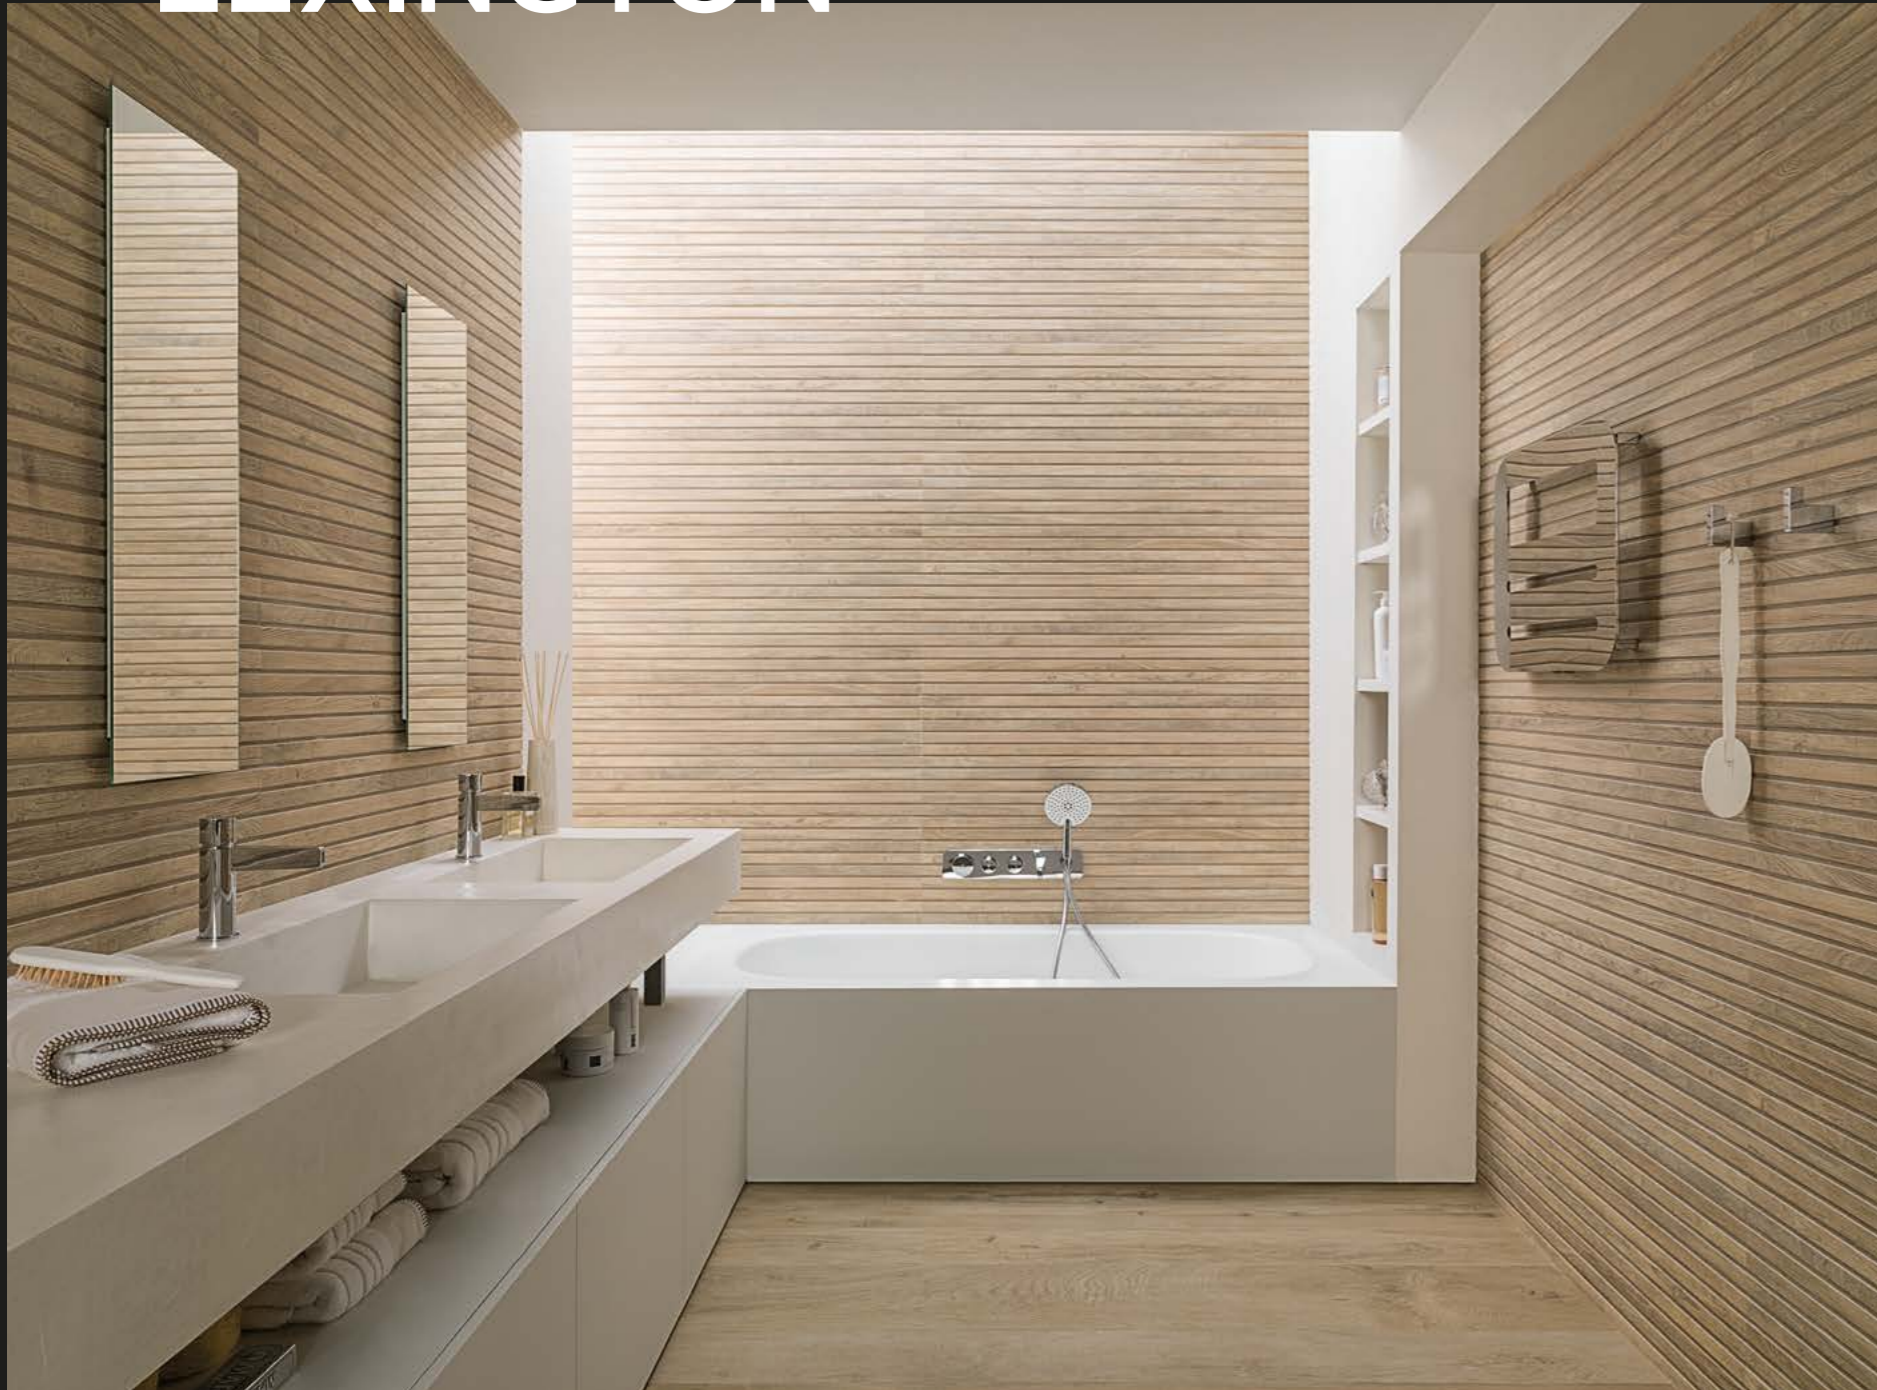

LEXINGTON

MAPLE 45x120 cm

Premium
COLLECTION
PORCELANOSA