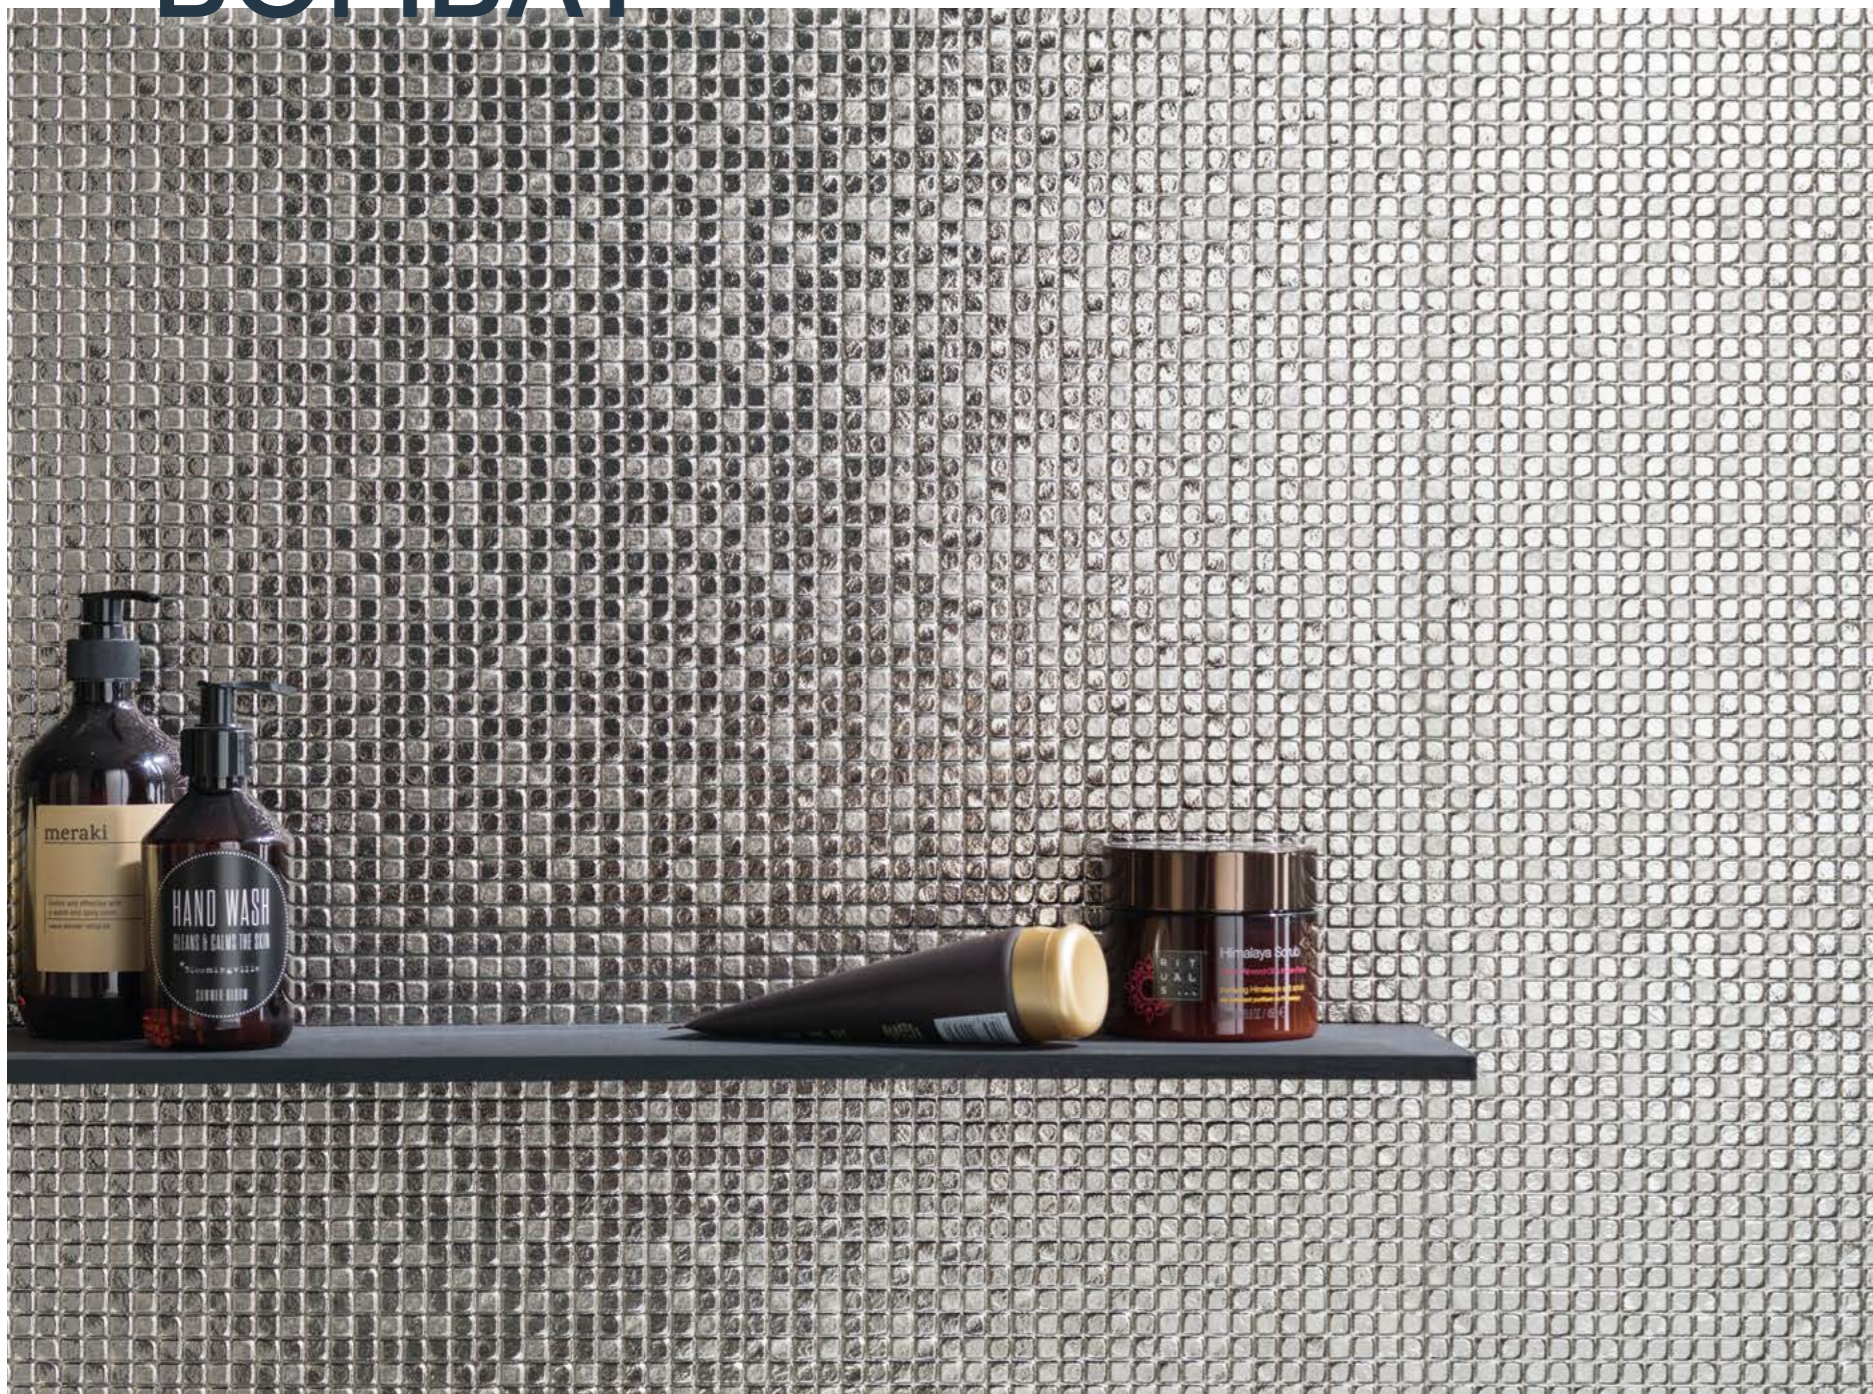

BOMBAY

SILVER 31,6x90 cm

BOMBAY

REVESTIMIENTO MONOPOROSA RECTIFICADO · RECTIFIED WALL TILE | DISEÑOS Y TEXTURAS · DESIGNS AND TEXTURES

BOMBAY SILVER

COLORSTUK RAPID N ANTRACITA
B22502005_100004298

31,6x90x1,18 cm | 12"x35"x 3/8"