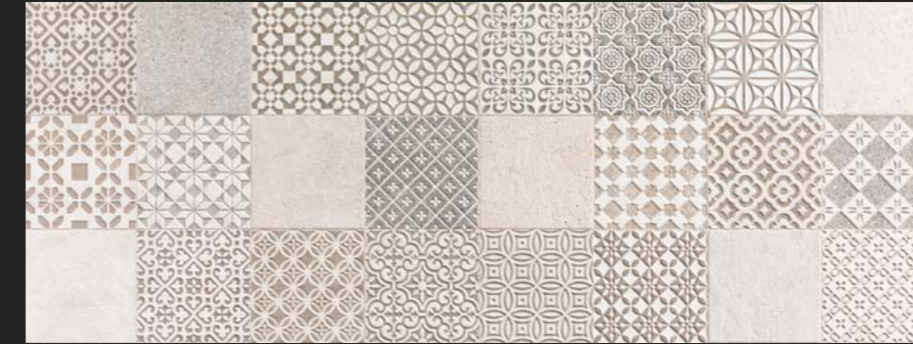

MARBELLA STONE

COLORSTUK RAPID N GRIS B22502013_100004305

45x120x1 cm | 17³/₄"x47¹/₄"x ³/₈"

P3580039 · 100214548 | G274

PAVIMENTO COMBINABLE · FLOOR TILE COMBINATIONS _ SERIE BOTTEGA 59,6x59,6 cm
Gres Porcellanato Rectificado · Rectified Porcellanato Tile _ Color masa · Coloured biscuit

- SERIE MARBELLA ESTÁ FORMADA POR 3 DECORADOS DISTINTOS ALEATORIOS · MARBELLA SERIES RANGE IS MADE IN 3 DIFFERENT RANDOM PATTERNS.
- ADHESIVO RECOMENDADO · RECOMMENDED ADHESIVE _ Fr-one n
- ÁMBITO DE USO · FIELD OF USE _ Revestimiento de paredes interiores · Interior wall covering.