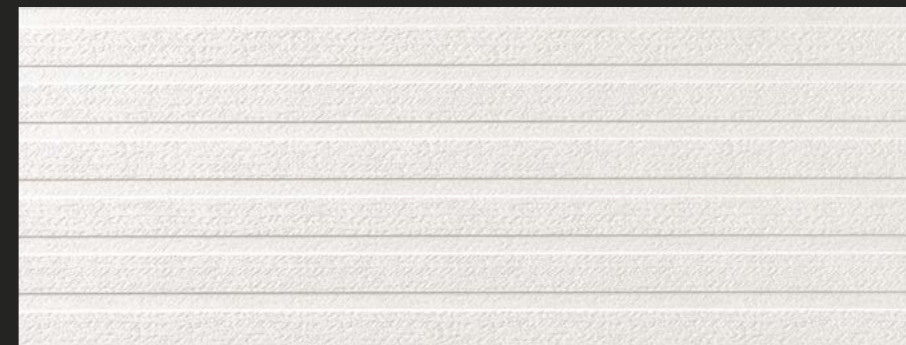

CAPRI BONE

COLORSTUK RAPID N BLANCO B22501001_100004294

45x120x1,02 cm | 17³/₄"x47¹/₄"x ³/₈"

P3580021 · 100202526 | G270

PERFIL CAPRI BONE

1,5x45 cm | 1"x17³/₄"

P3800013 · 100203814 | G92

CAPRI LINEAL BONE