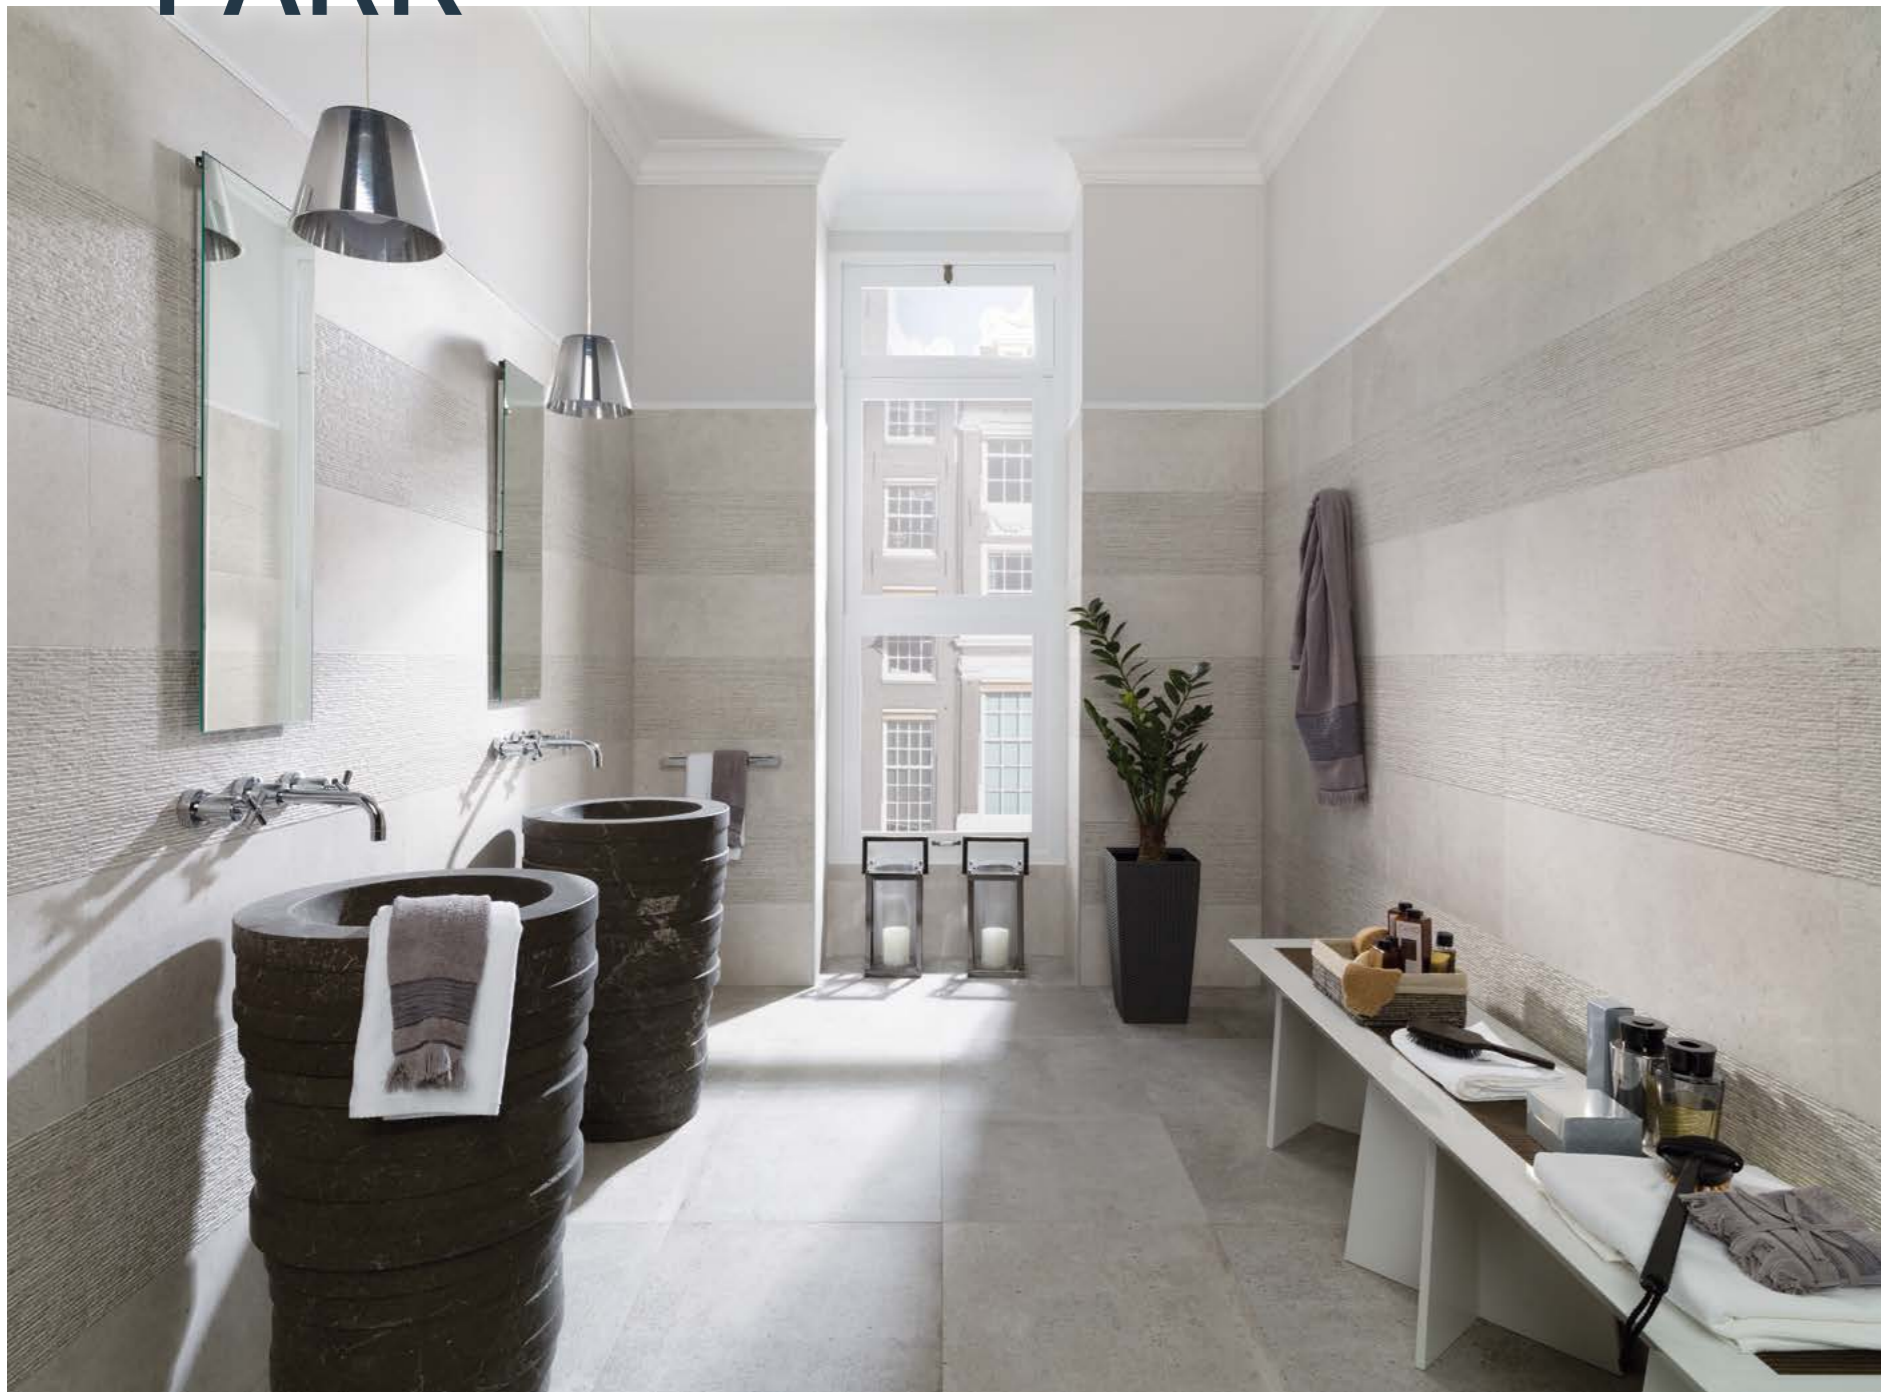

PARK

ACERO & PARK LINEAL ACERO 31,6x90 cm