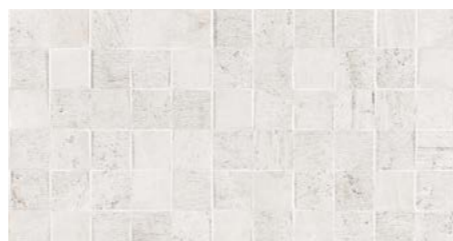

MOSAICO RÓDANO CALIZA

31,6x59,2x1,13 cm | 12"x23"x 1/2"

P2310707 · 100124083 | G233

COLORSTUK RAPID N GRIS B22502013_100004305