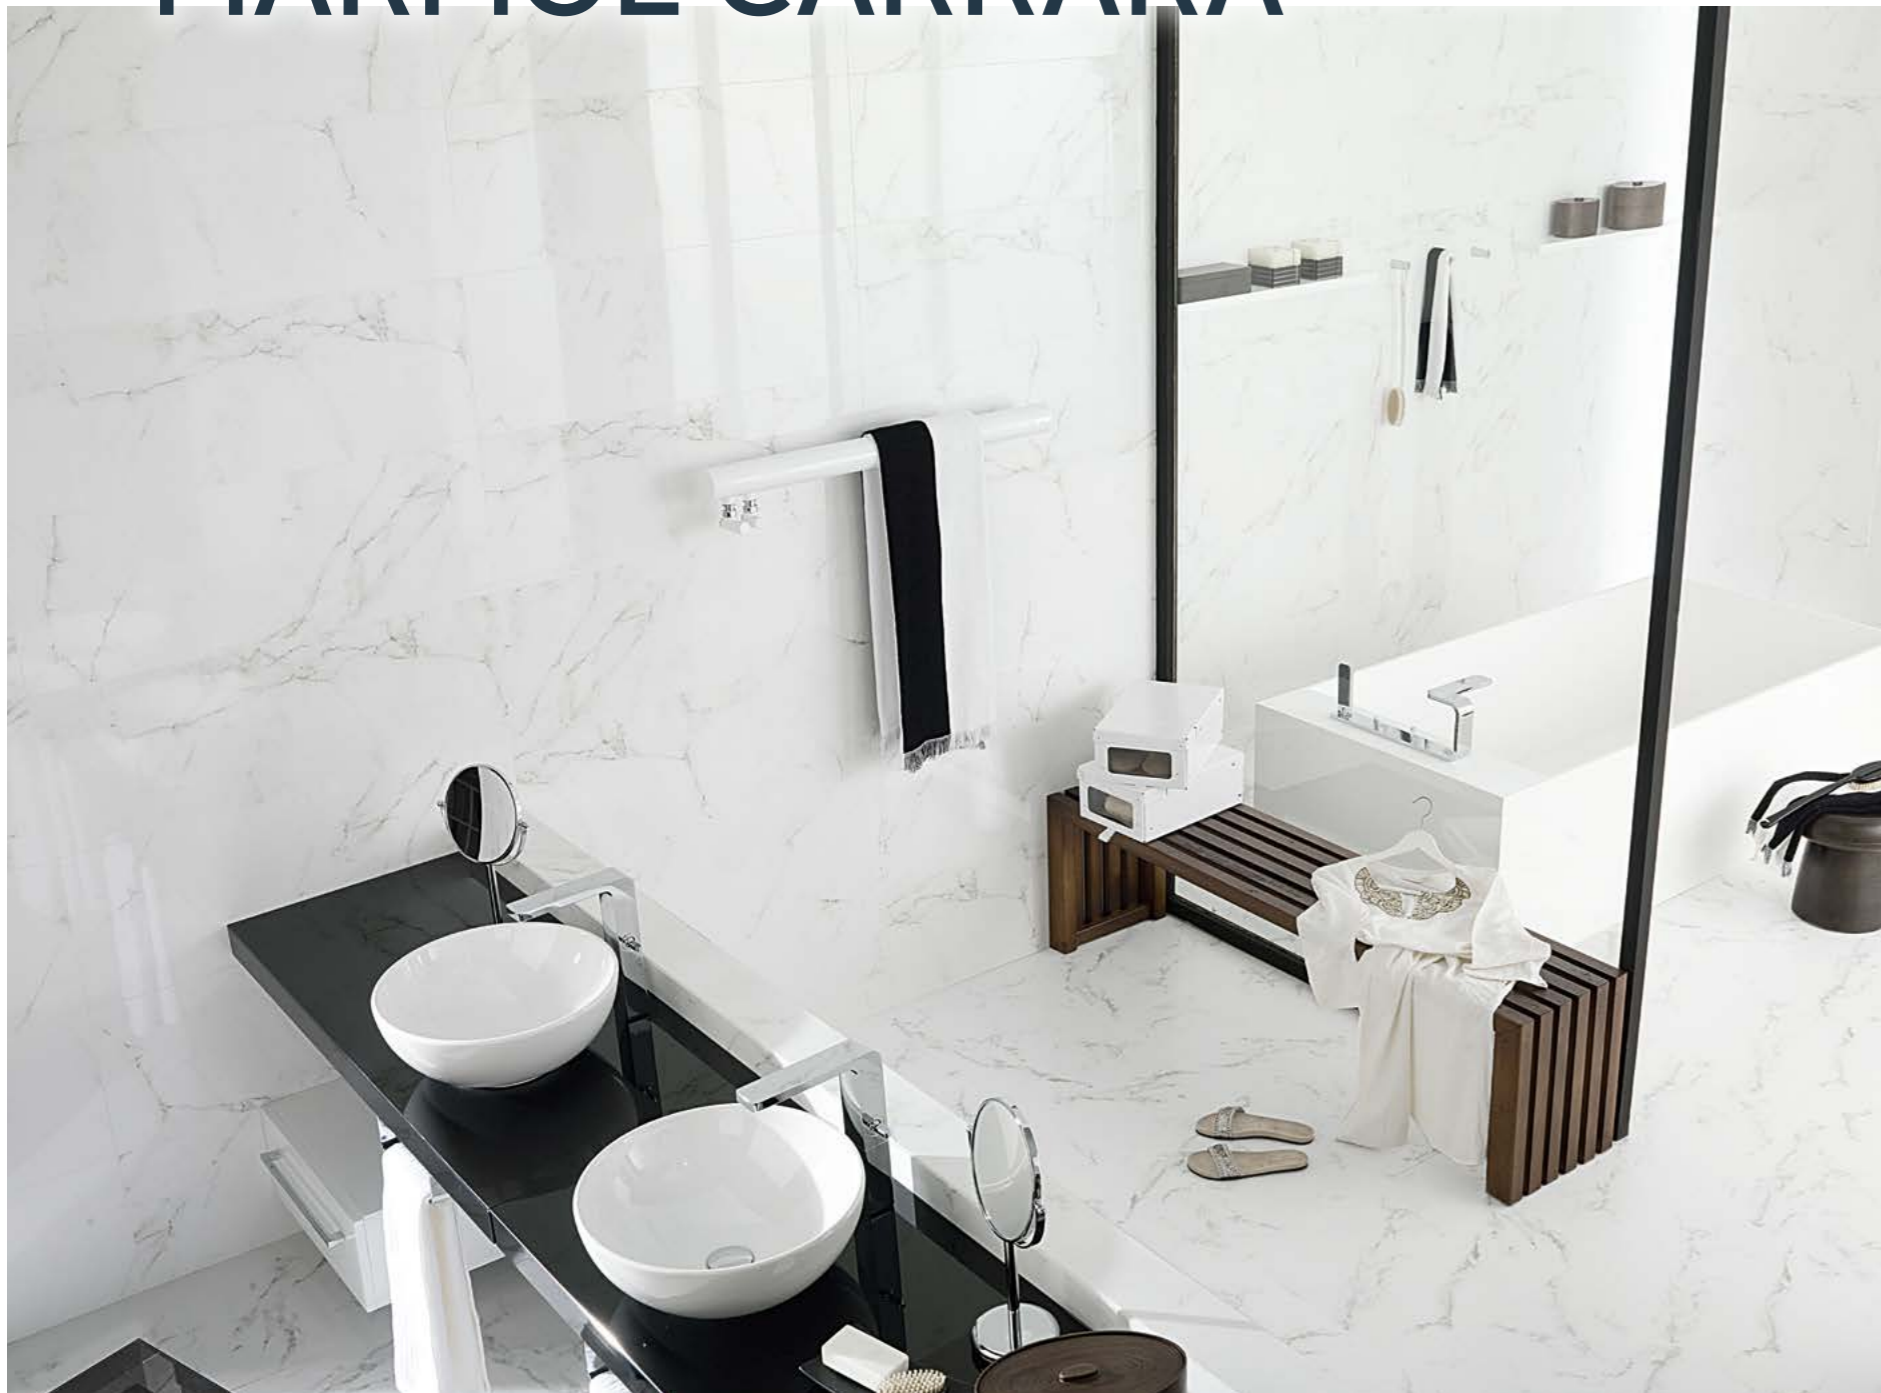

MÁRMOL CARRARA

BLANCO 31,6x90 cm