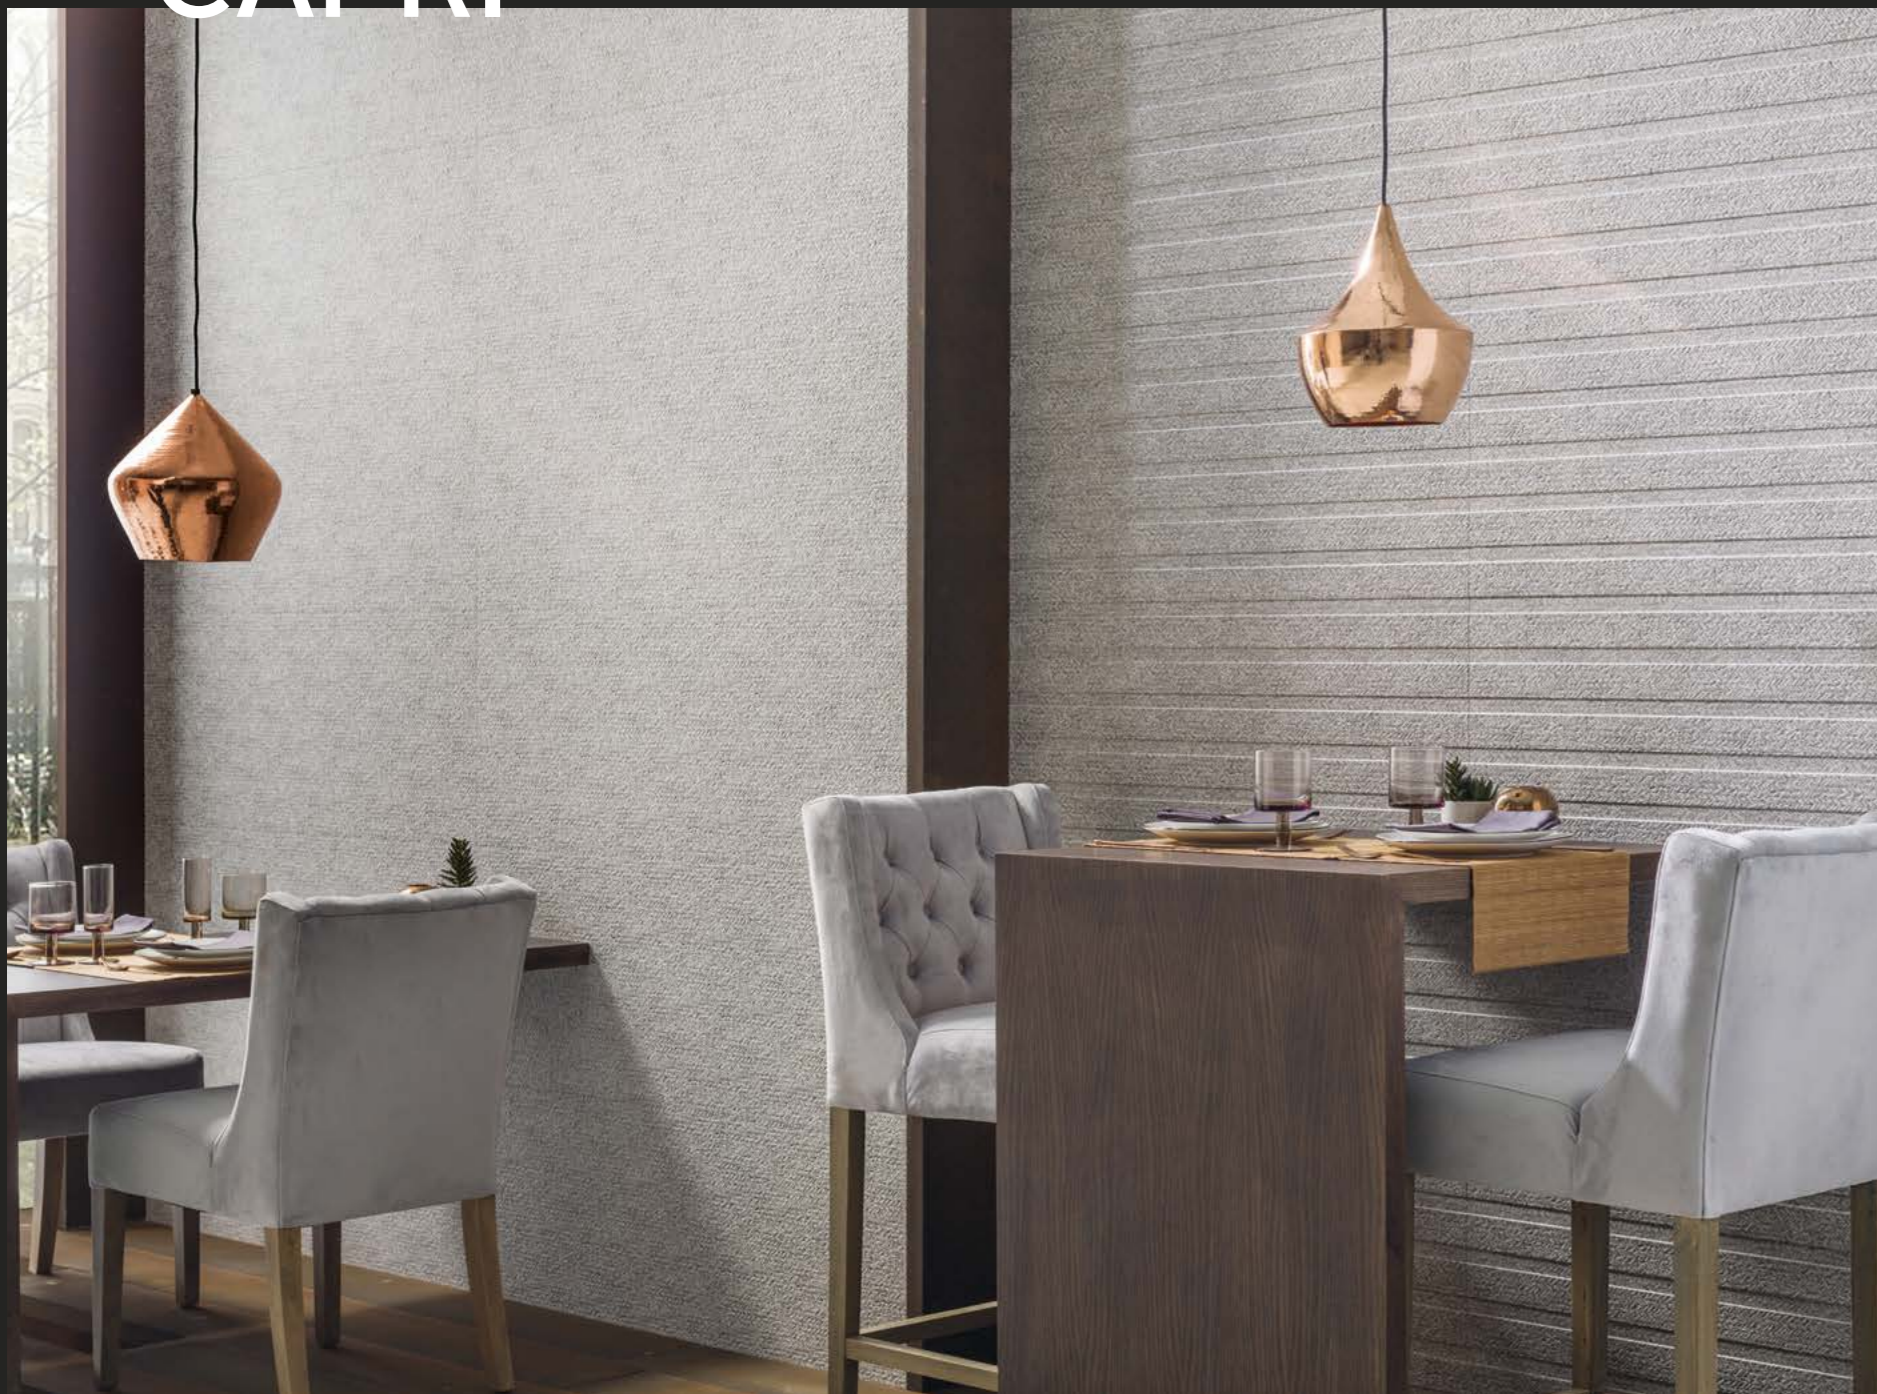

CAPRI

GREY & CAPRI LINEAL GREY 45x120 cm

Premium
COLLECTION
PORCELANOSA