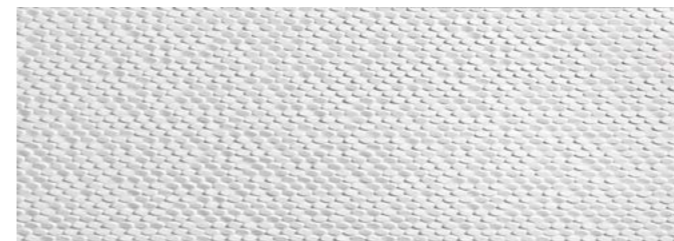

● ADHESIVO RECOMENDADO · RECOMMENDED ADHESIVE _ Fr- one n

● ÁMBITO DE USO · FIELD OF USE _ Revestimiento de paredes interiores · Interior wall covering.

MADISON

PLATA 31,6x90 cm

MADISON

REVESTIMIENTO MONOPOROSA RECTIFICADO · RECTIFIED WALL TILE | RELIEVES · RELIEFS