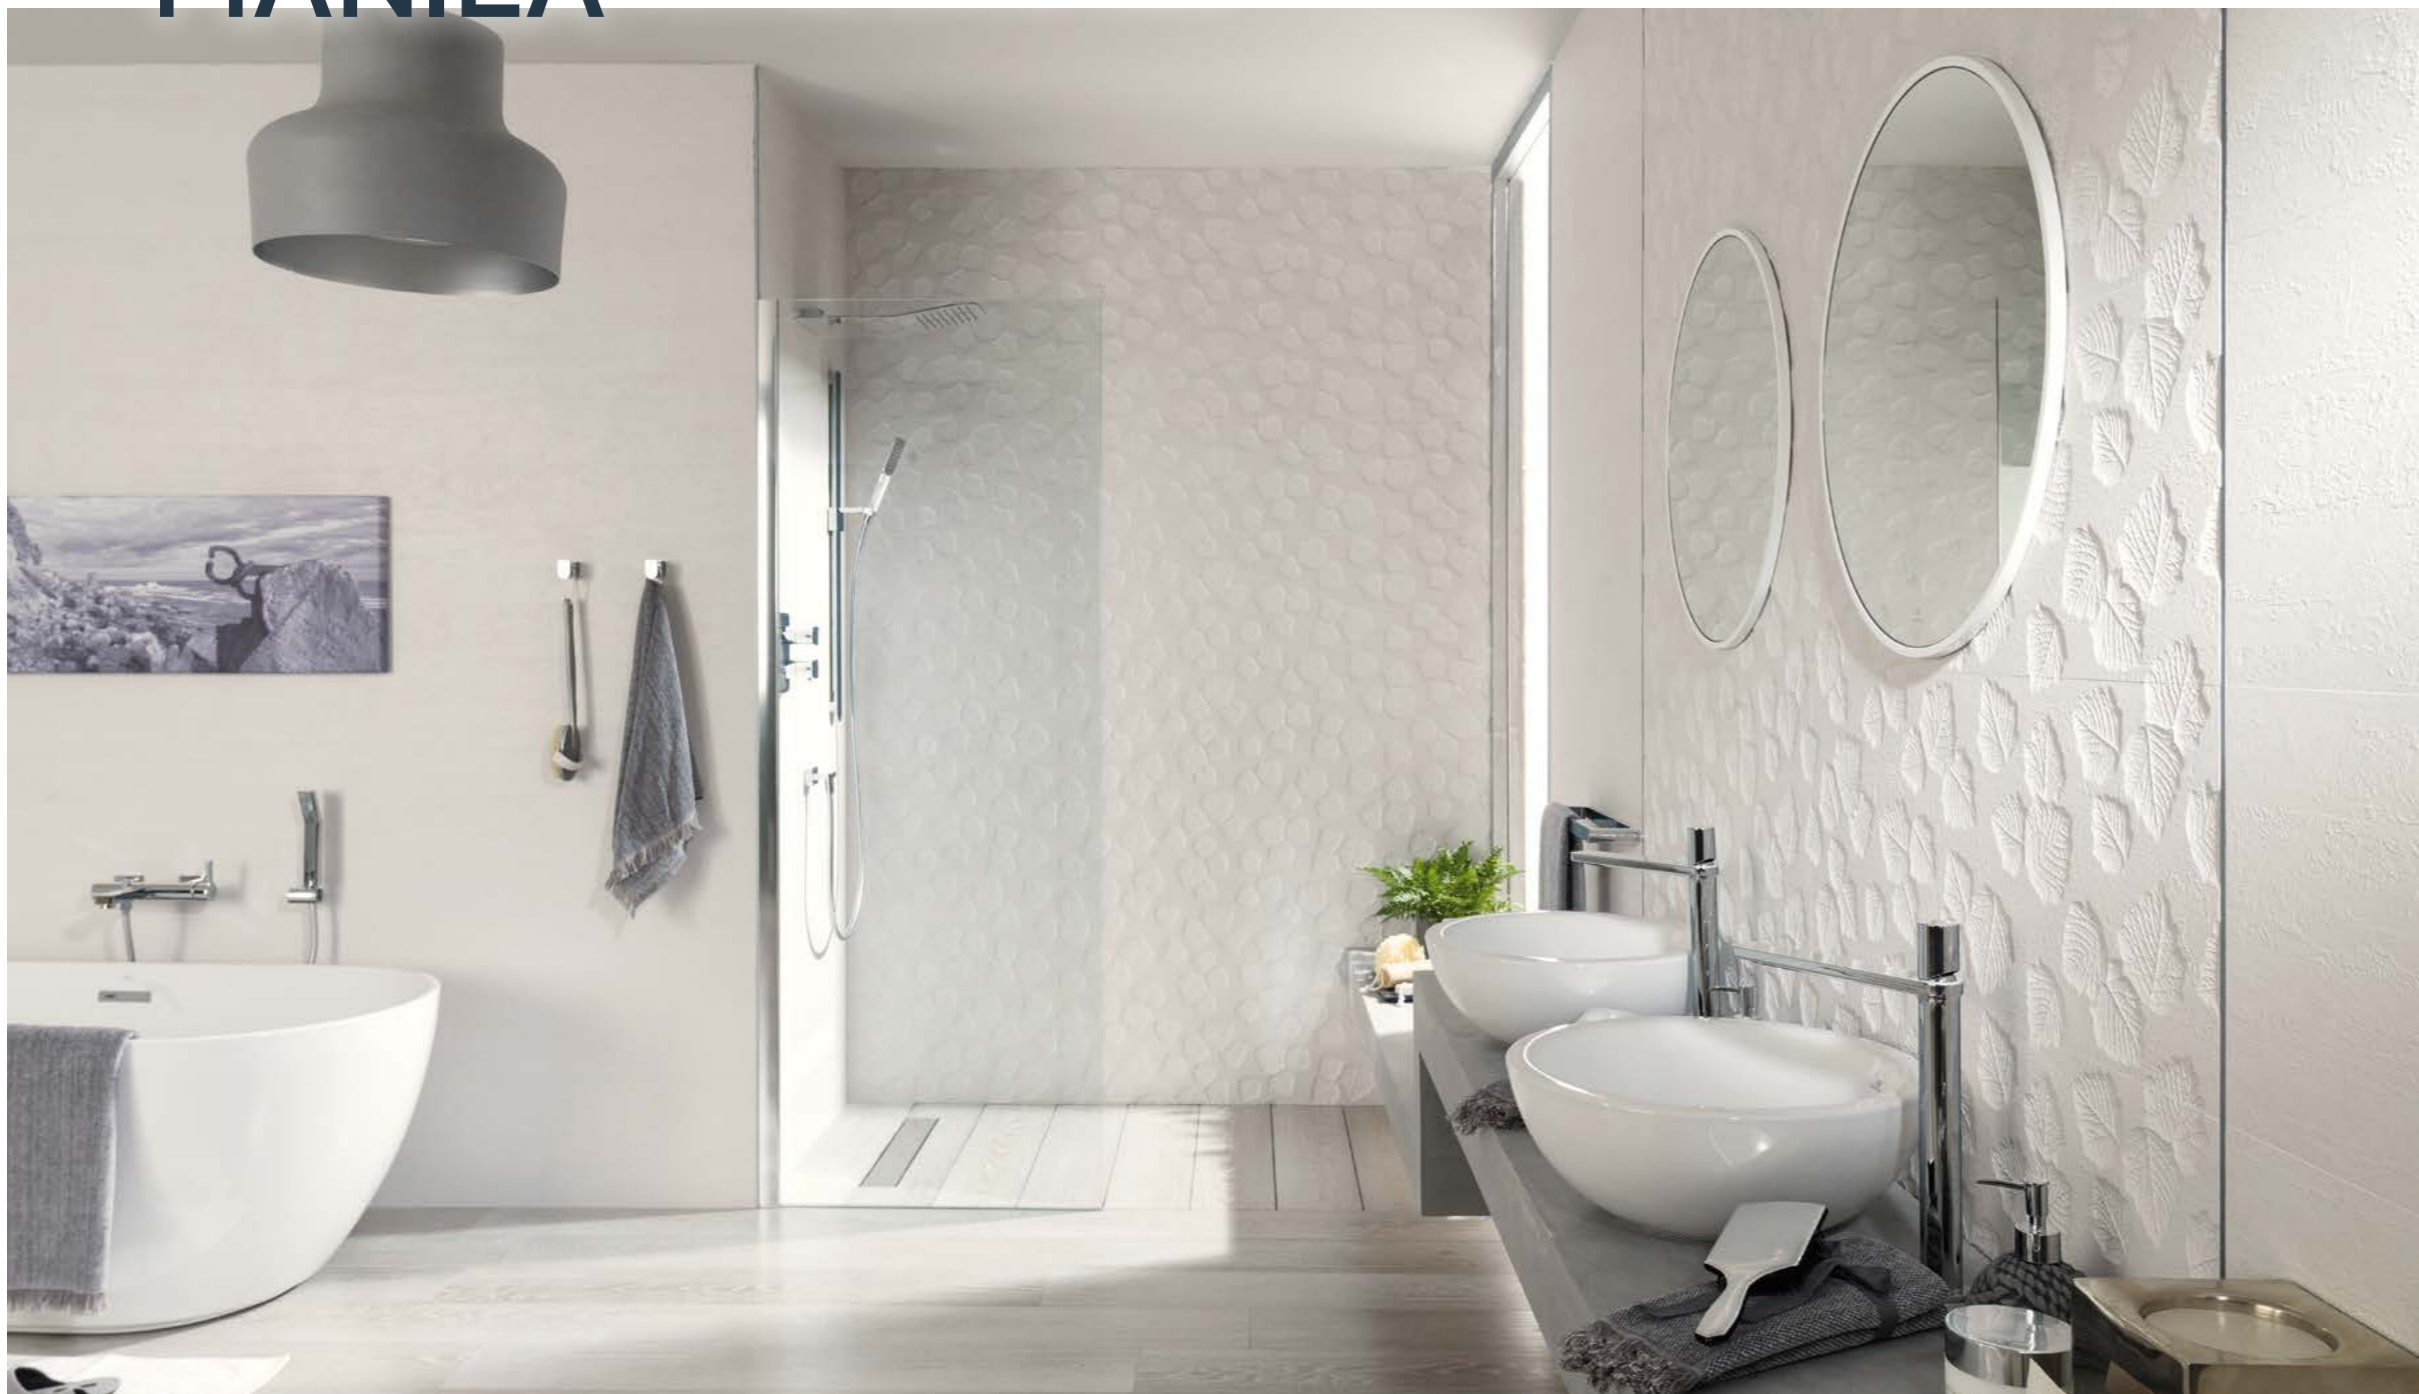

MENORCA HOJAS TOPO

COLORSTUK RAPID N BEIGE
B22502016_100004308

31,6x90x0,90 cm | 12"x35"x 3/8"

P3470819 · 100172798 | G271

MANILA

BLANCO & MANILA DECO BLANCO 31,6x90 cm

MANILA & MANILA DECO

REVESTIMIENTO MONOPOROSA RECTIFICADO · RECTIFIED WALL TILE | RELIEVES · RELIEFS & BASES