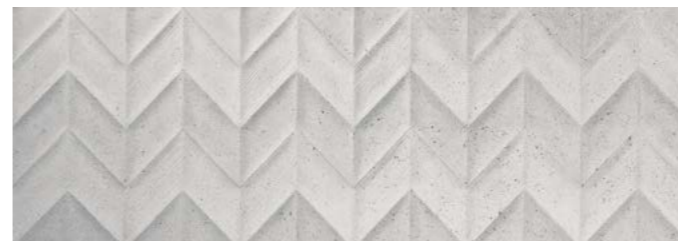

DOVER SPIGA

REVESTIMIENTO MONOPOROSA RECTIFICADO · RECTIFIED WALL TILE | DISEÑOS Y TEXTURAS · DESIGNS AND TEXTURES

DOVER SPIGA ACERO

COLORSTUK RAPID N GRIS
B22502013_100004305

31,6x90x1,04 cm | 12"x35"x 3/8"

P3470775 · 100155972 | G271