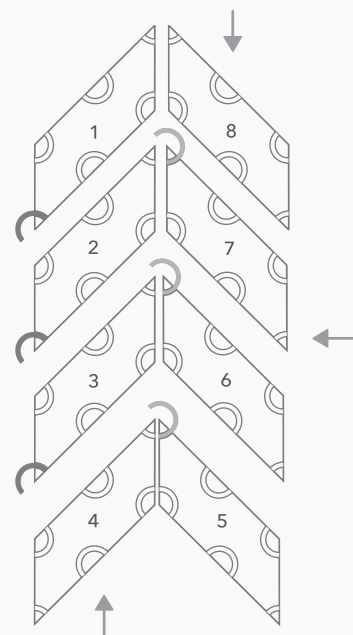

Installation Chevron