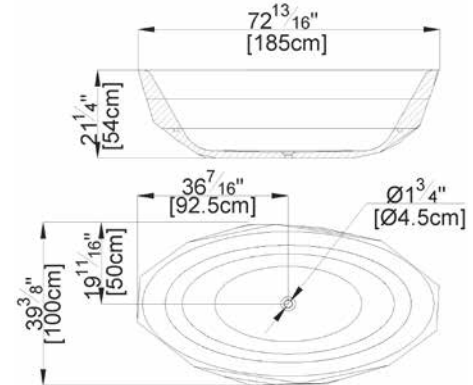

FACES MURAL

Crema Italia Classico 45x130x9 cm | 31 1/2"x33 7/16"x 19 11/16" | G-186
Grey Stone Classico 45x130x9 cm | 31 1/2"x33 7/16"x 19 11/16" | G-186
Habana Dark Classico 45x130x9 cm | 31 1/2"x33 7/16"x 19 11/16" | G-186
Persian White Classico 45x130x9 cm | 31 1/2"x33 7/16"x 19 11/16" | G-186

CARACTERÍSTICAS /
FEATURES

*EL CONJUNTO INCLUYE: LAVABO / JUNTA DE CONEXIÓN / KIT DE MANTENIMIENTO.

*THE SET INCLUDES: WASHBASIN / COUPLING / MAINTENANCE KIT

FACES BAÑERA

Crema Italia Classico 185x100x54 cm | 31 1/2"x33 7/16"x 19 11/16" | G-199
Grey Stone Classico 185x100x54 cm | 31 1/2"x33 7/16"x 19 11/16" | G-199
Habana Dark Classico 185x100x54 cm | 31 1/2"x33 7/16"x 19 11/16" | G-199
Persian White Classico 185x100x54 cm | 31 1/2"x33 7/16"x 19 11/16" | G-199

CARACTERÍSTICAS /
FEATURES

*EL CONJUNTO INCLUYE: BAÑERA / KIT DE INSTALACIÓN / JUNTA DE MONTAJE / KIT DE MANTENIMIENTO.

*THE SET INCLUDES: BATHTUB / INSTALLATION KIT / GASKET / MAINTENANCE KIT