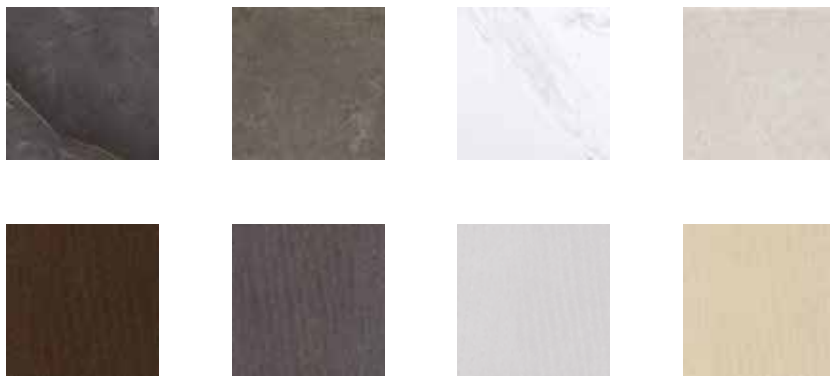

MINIM & MINIM WOOD

03

MINIM & MINIM WOOD LAVABO

DOS VERSIONES DISPONIBLES: **MINIM WOOD** CON MUEBLE DE MADERA 80X50X40 CM
Y **MINIM LAVABO** DE PIEDRA NATURAL 80X50X40 CM

TWO VERSIONS ARE AVAILABLE: **MINIM WOOD LAVABO** MADE OF WOOD 80X50X40 CM
AND **MINIM LAVABO** MADE OF NATURAL STONE 80X50X40 CM