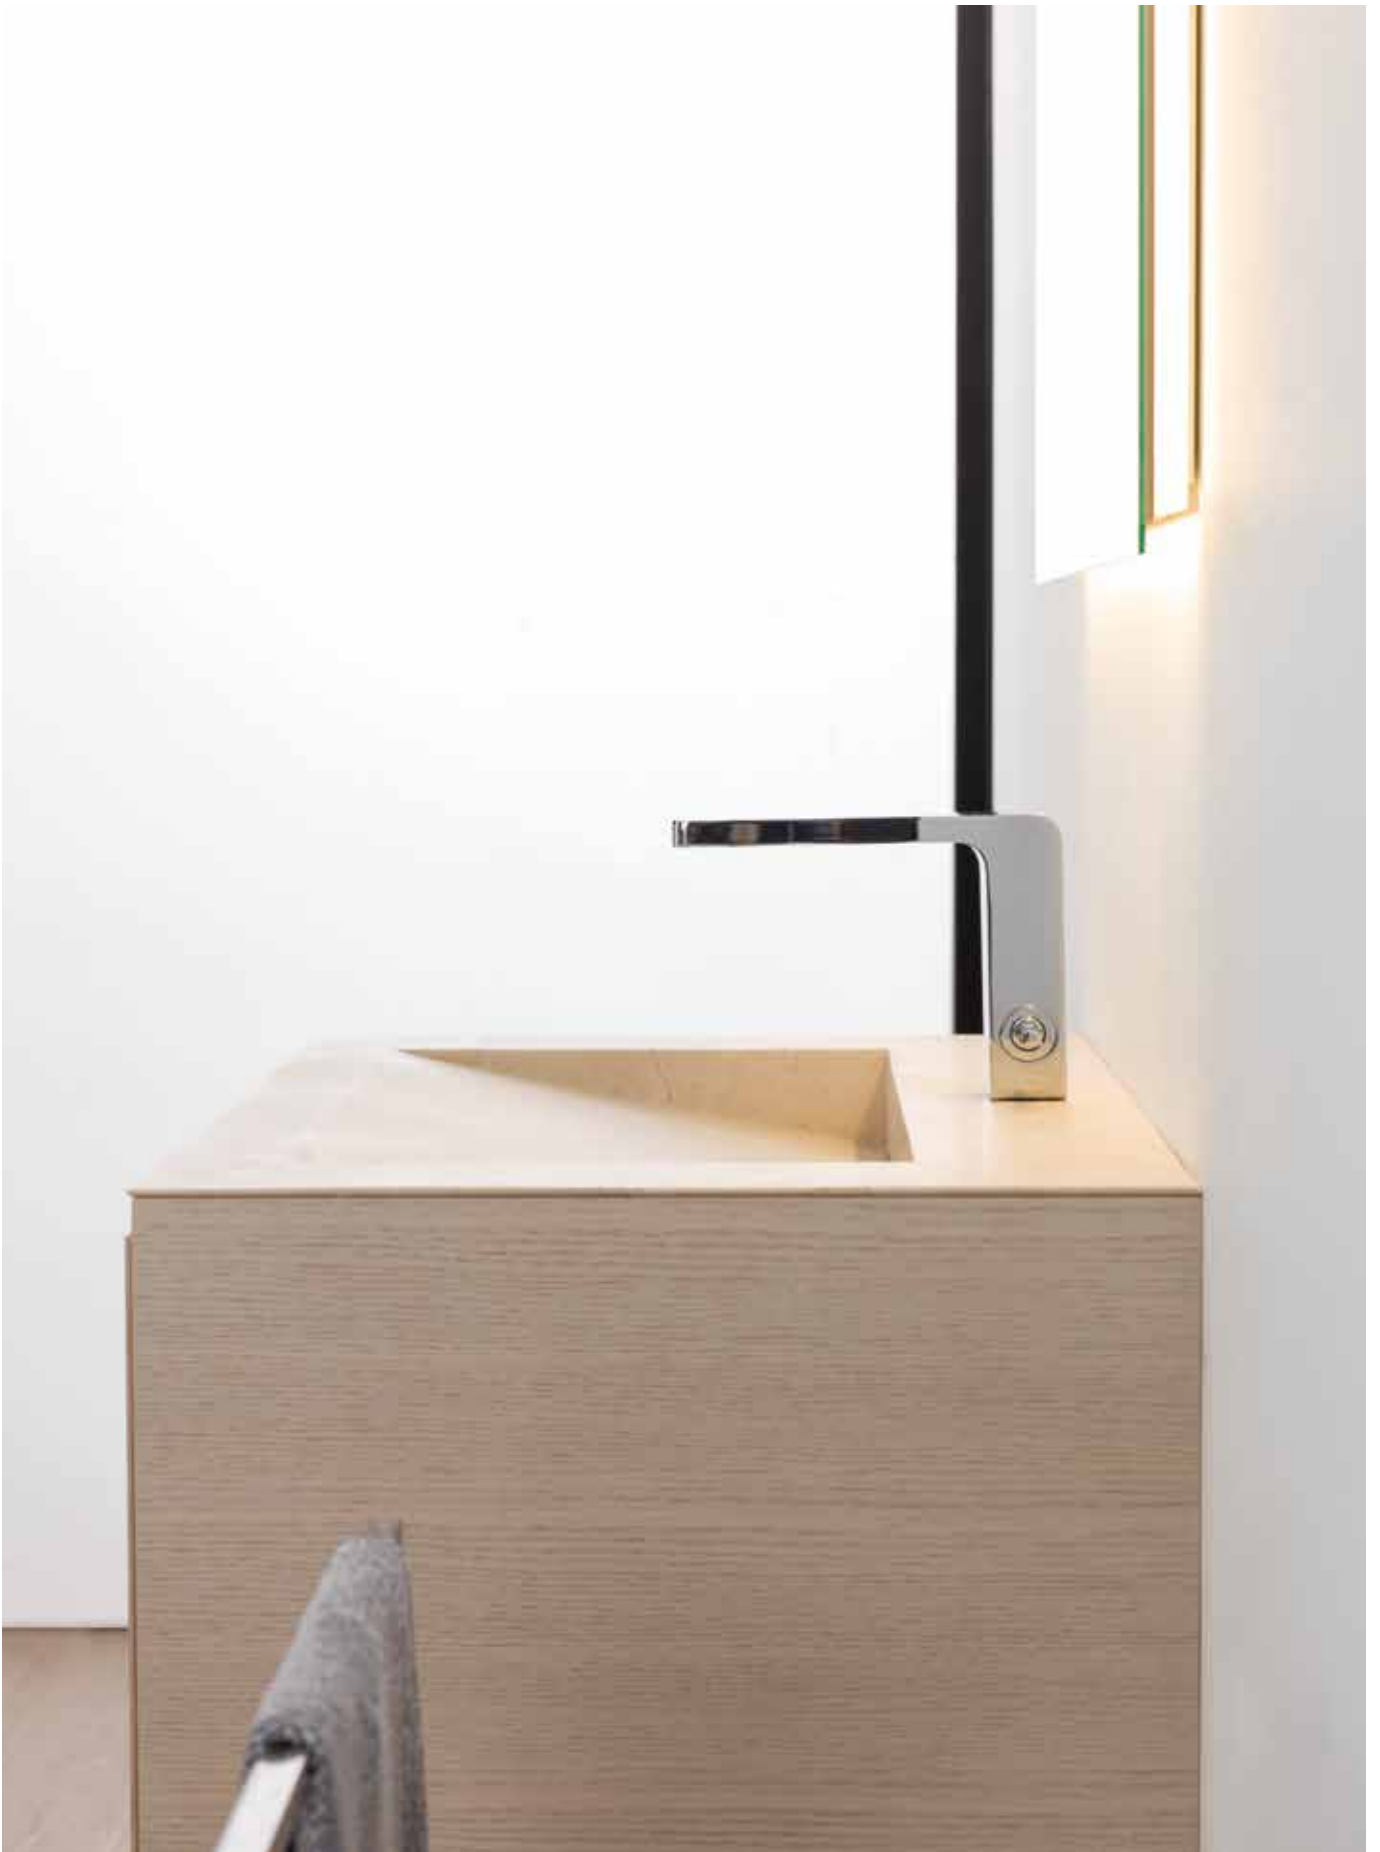

# lavabo

### LIGEREZA Y ARMONÍA

Ligero, sencillo y elegante. Un lavabo integrado en un único módulo de almacenaje es la pieza ideal para espacios reducidos.

El contraste de la geometría elemental con la solidez de los materiales naturales como la madera y la piedra natural que convierte este lavabo en una pieza de vanguardia.

### LIGHTNESS AND HARMONY

Light, simple and elegant. A handbasin integrated in a single base unit is ideal where there is limited space.

The contrast between the simple geometry and the solidity of the natural materials such as wood and stone makes this a vanguard piece.

**MINIM WOOD** ROBLE BEIGE / CREMA ITALIA  
80X50X40 CM  
**MINIM ESPEJO** 80X80 CM

MINIM WOOD  
80X50X40 CM

MINIM WOOD ROBLE BEIGE / CREMA ITALIA 80X50X40 CM  
MINIM ESPEJO 80X80 CM

MINIM WOOD ROBLE BEIGE / CREMA ITALIA 80X50X40 CM  
MINIM ESPEJO 80X80 CM