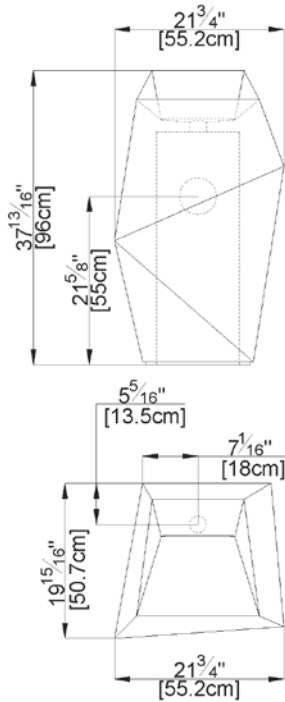

FACES STAND

Crema Italia Classico 55.2x60.8x96 cm | 31 1/2"x33 7/16"x 19 11/16" | G-196
Grey Stone Classico 55.2x60.8x96 cm | 31 1/2"x33 7/16"x 19 11/16" | G-196
Habana Dark Classico 55.2x60.8x96 cm | 31 1/2"x33 7/16"x 19 11/16" | G-196
Persian White Classico 55.2x60.8x96 cm | 31 1/2"x33 7/16"x 19 11/16" | G-196

CARACTERÍSTICAS /
FEATURES

*EL CONJUNTO INCLUYE: LAVABO / JUNTA DE CONEXIÓN / KIT DE MANTENIMIENTO.
*THE SET INCLUDES: WASHBASIN / COUPLING / MAINTENANCE KIT

FACES

Crema Italia Classico 45x48.5x13 cm | 31 1/2"x33 7/16"x 19 11/16" | G-182
Grey Stone Classico 45x48.5x13 cm | 31 1/2"x33 7/16"x 19 11/16" | G-182
Habana Dark Classico 45x48.5x13 cm | 31 1/2"x33 7/16"x 19 11/16" | G-182
Persian White Classico 45x48.5x13 cm | 31 1/2"x33 7/16"x 19 11/16" | G-182

CARACTERÍSTICAS /
FEATURES

*EL CONJUNTO INCLUYE: LAVABO / JUNTA DE CONEXIÓN
*THE SET INCLUDES: WASHBASIN / COUPLING