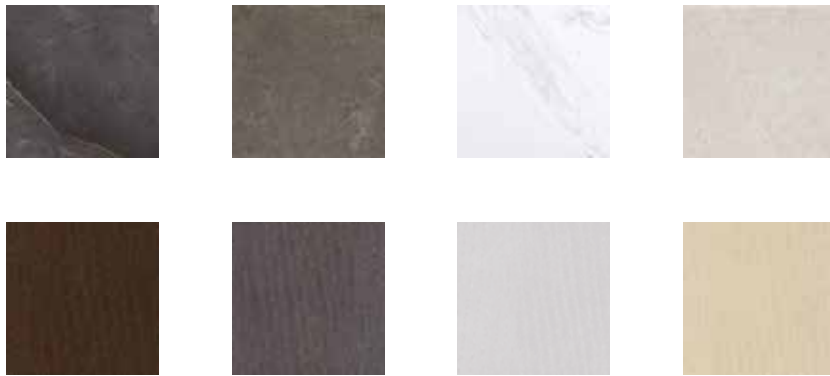

MINIM & MINIM WOOD

04

MINIM & MINIM WOOD LAVABO STAND

DOS VERSIONES DISPONIBLES: **MINIM WOOD LAVABO STAND** CON MUEBLE DE MADERA 80X50X40 CM
Y **MINIM LAVABO STAND** DE PIEDRA NATURAL 80X50X40 CM

TWO VERSIONS ARE AVAILABLE: **MINIM WOOD LAVABO STAND** MADE OF WOOD 80X50X40 CM
AND **MINIM LAVABO STAND** MADE OF NATURAL STONE 80X50X40 CM