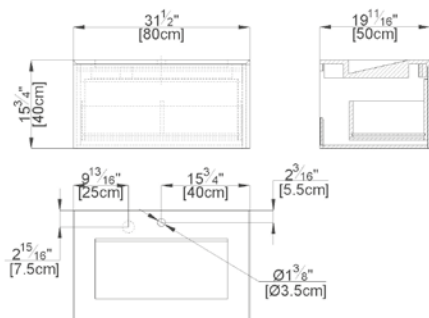

### MINIM ESPEJO 80

80x80 cm | 31 1/2"x33 7/16"x 19 11/16" | G-175

CARACTERÍSTICAS /  
FEATURES

Iluminado perimetralmente con LEDs  
Illuminated mirror with LEDs on the perimeter

\*EL CONJUNTO INCLUYE: ESPEJO / TORNILLERIA  
\*THE SET INCLUDES: MIRROR / SCREWS