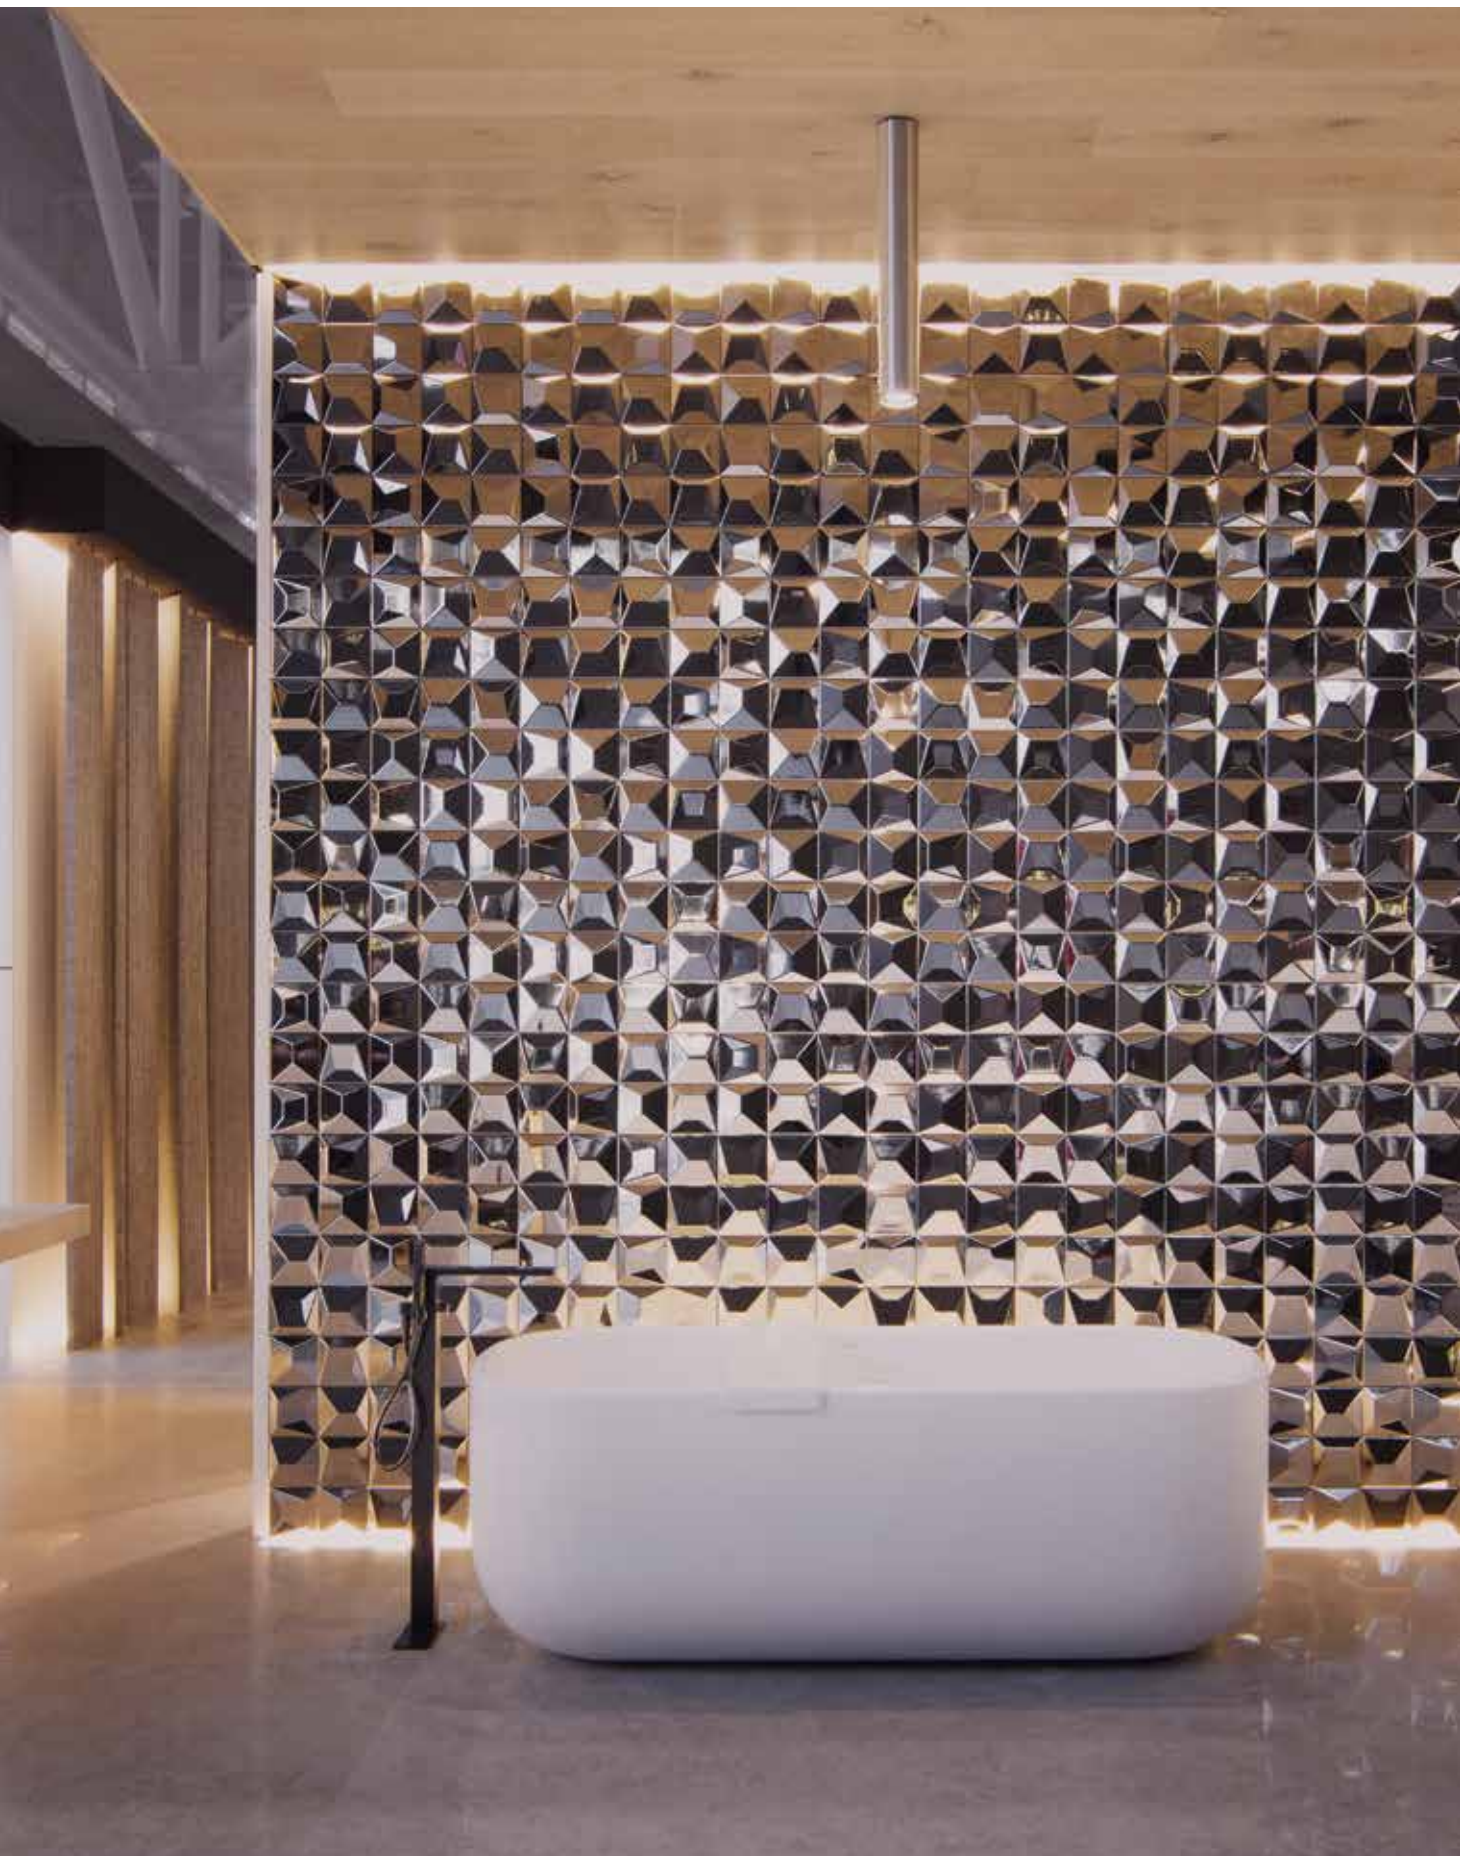

FACES S3 PLATA 12,5X12,5X0,8-2,4 CM / FACES S4 PLATA 12,5X12,5X0,8-2,4 CM

FACES H2 NEGRO 12,9X14,9X0,8-2 CM

**FACES**  
06

**FACES H1** 12,9X14,9X0,8 CM / **FACES H2** 12,9X14,9X0,8-2 CM

FACES  
06

FACES CERAMIC COLLECTION