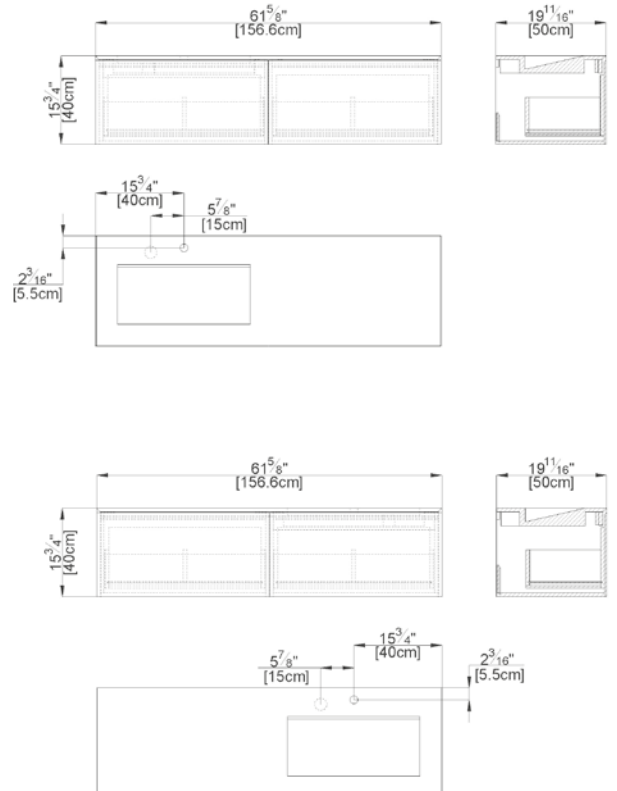

CARACTERÍSTICAS / FEATURES

*EL CONJUNTO INCLUYE: LAVABO CON MUEBLE / JUNTA DE CONEXIÓN / TORNILLERÍA / KIT DE MANTENIMIENTO.
*THE SET INCLUDES: WASHBASIN WITH FURNITURE / COUPLING / SCREWS / MAINTENANCE KIT