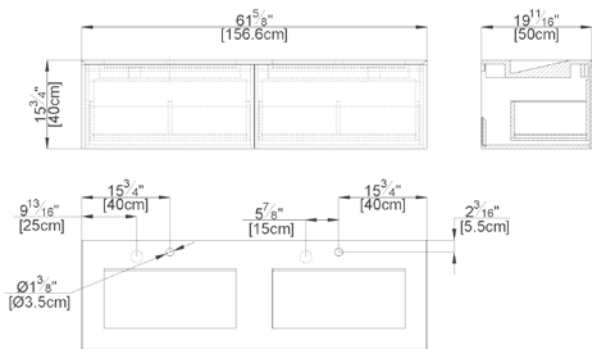

CARACTERÍSTICAS / FEATURES

*EL CONJUNTO INCLUYE: LAVABO CON MUEBLE / JUNTA DE CONEXIÓN / TORNILLERÍA / KIT DE MANTENIMIENTO.
*THE SET INCLUDES: WASHBASIN WITH FURNITURE / COUPLING / SCREWS / MAINTENANCE KIT