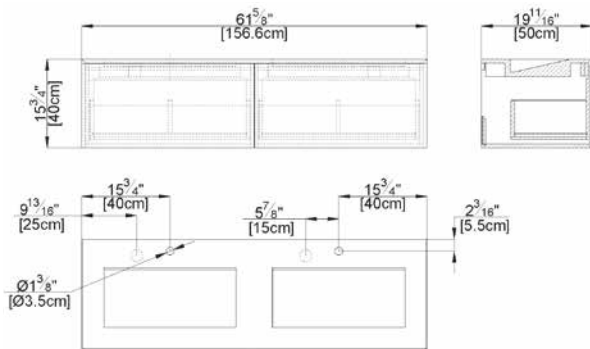

MINIM LAVABO DOBLE

Crema Italia Classico | 156x40x50 cm | 31 1/2"x33 7/16"x 19 11/16" | G-195
Grey Stone Classico | 156x40x50 cm | 31 1/2"x33 7/16"x 19 11/16" | G-195
Habana Dark Classico | 156x40x50 cm | 31 1/2"x33 7/16"x 19 11/16" | G-195
Persian White Classico | 156x40x50 cm | 31 1/2"x33 7/16"x 19 11/16" | G-195

CARACTERÍSTICAS /
FEATURES

*EL CONJUNTO INCLUYE: LAVABO CON MUEBLE / JUNTA DE CONEXIÓN /
TORNILLERÍA / KIT DE MANTENIMIENTO.

*THE SET INCLUDES: WASHBASIN WITH FURNITURE / COUPLING / SCREWS
/ MAINTENANCE KIT