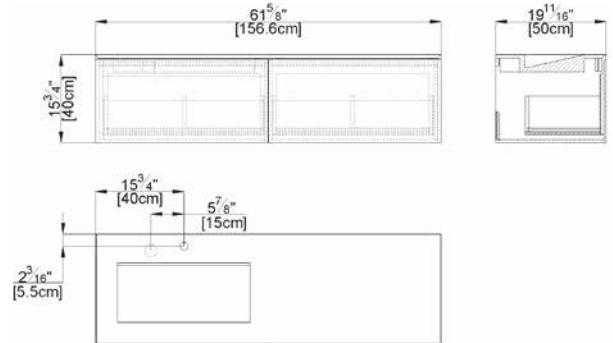

MINIM ENCIMERA + LAVABO / LAVABO + ENCIMERA

Crema Italia Classico | 156x40x50 cm | 31 1/2"x33 7/16"x 19 11/16" | G-194
Grey Stone Classico | 156x40x50 cm | 31 1/2"x33 7/16"x 19 11/16" | G-194
Habana Dark Classico | 156x40x50 cm | 31 1/2"x33 7/16"x 19 11/16" | G-194
Persian White Classico | 156x40x50 cm | 31 1/2"x33 7/16"x 19 11/16" | G-194

CARACTERÍSTICAS /
FEATURES

*EL CONJUNTO INCLUYE: LAVABO CON MUEBLE / JUNTA DE CONEXIÓN /
TORNILLERÍA / KIT DE MANTENIMIENTO.

*THE SET INCLUDES: WASHBASIN WITH FURNITURE / COUPLING / SCREWS
/ MAINTENANCE KIT