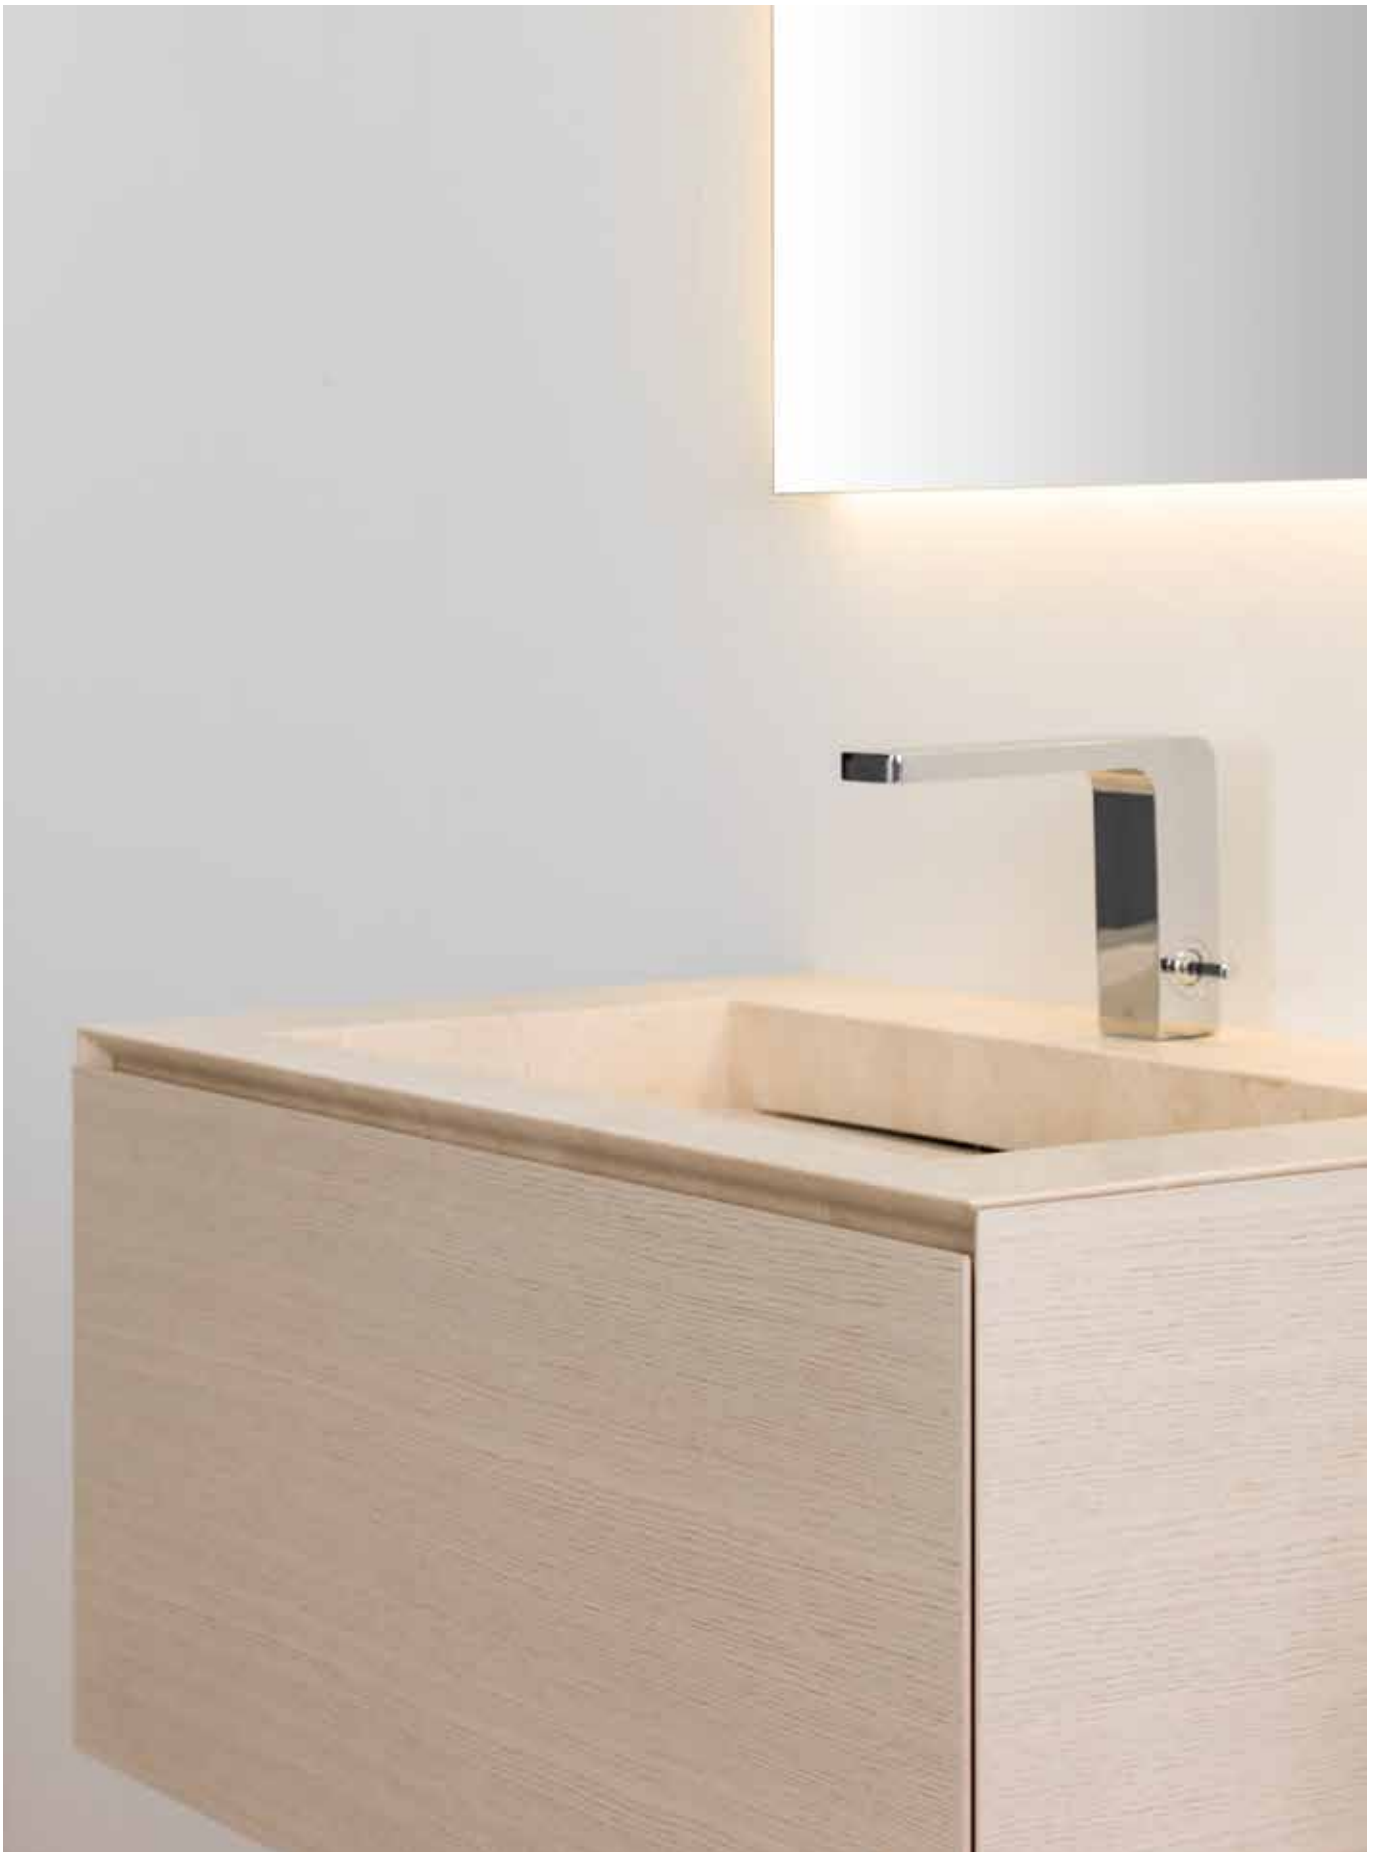

# lavabo

### LIGEREZA Y ARMONÍA

Ligero, sencillo y elegante. Un lavabo integrado en un único módulo de almacenaje es la pieza ideal para espacios reducidos.

El contraste de la geometría elemental con la solidez de los materiales naturales como la madera y la piedra natural que convierte este lavabo en una pieza de vanguardia.

### LIGHTNESS AND HARMONY

Light, simple and elegant. A handbasin integrated in a single base unit is ideal where there is limited space.

The contrast between the simple geometry and the solidity of the natural materials such as wood and stone makes this a vanguard piece.

**MINIM WOOD** ROBLE BEIGE / CREMA ITALIA  
80X50X40 CM  
**MINIM ESPEJO** 80X80 CM

MINIM WOOD  
80X50X40 CM

MINIM WOOD ROBLE BEIGE / CREMA ITALIA 80X50X40 CM  
MINIM ESPEJO 80X80 CM

MINIM WOOD ROBLE BEIGE / CREMA ITALIA 80X50X40 CM  
MINIM ESPEJO 80X80 CM