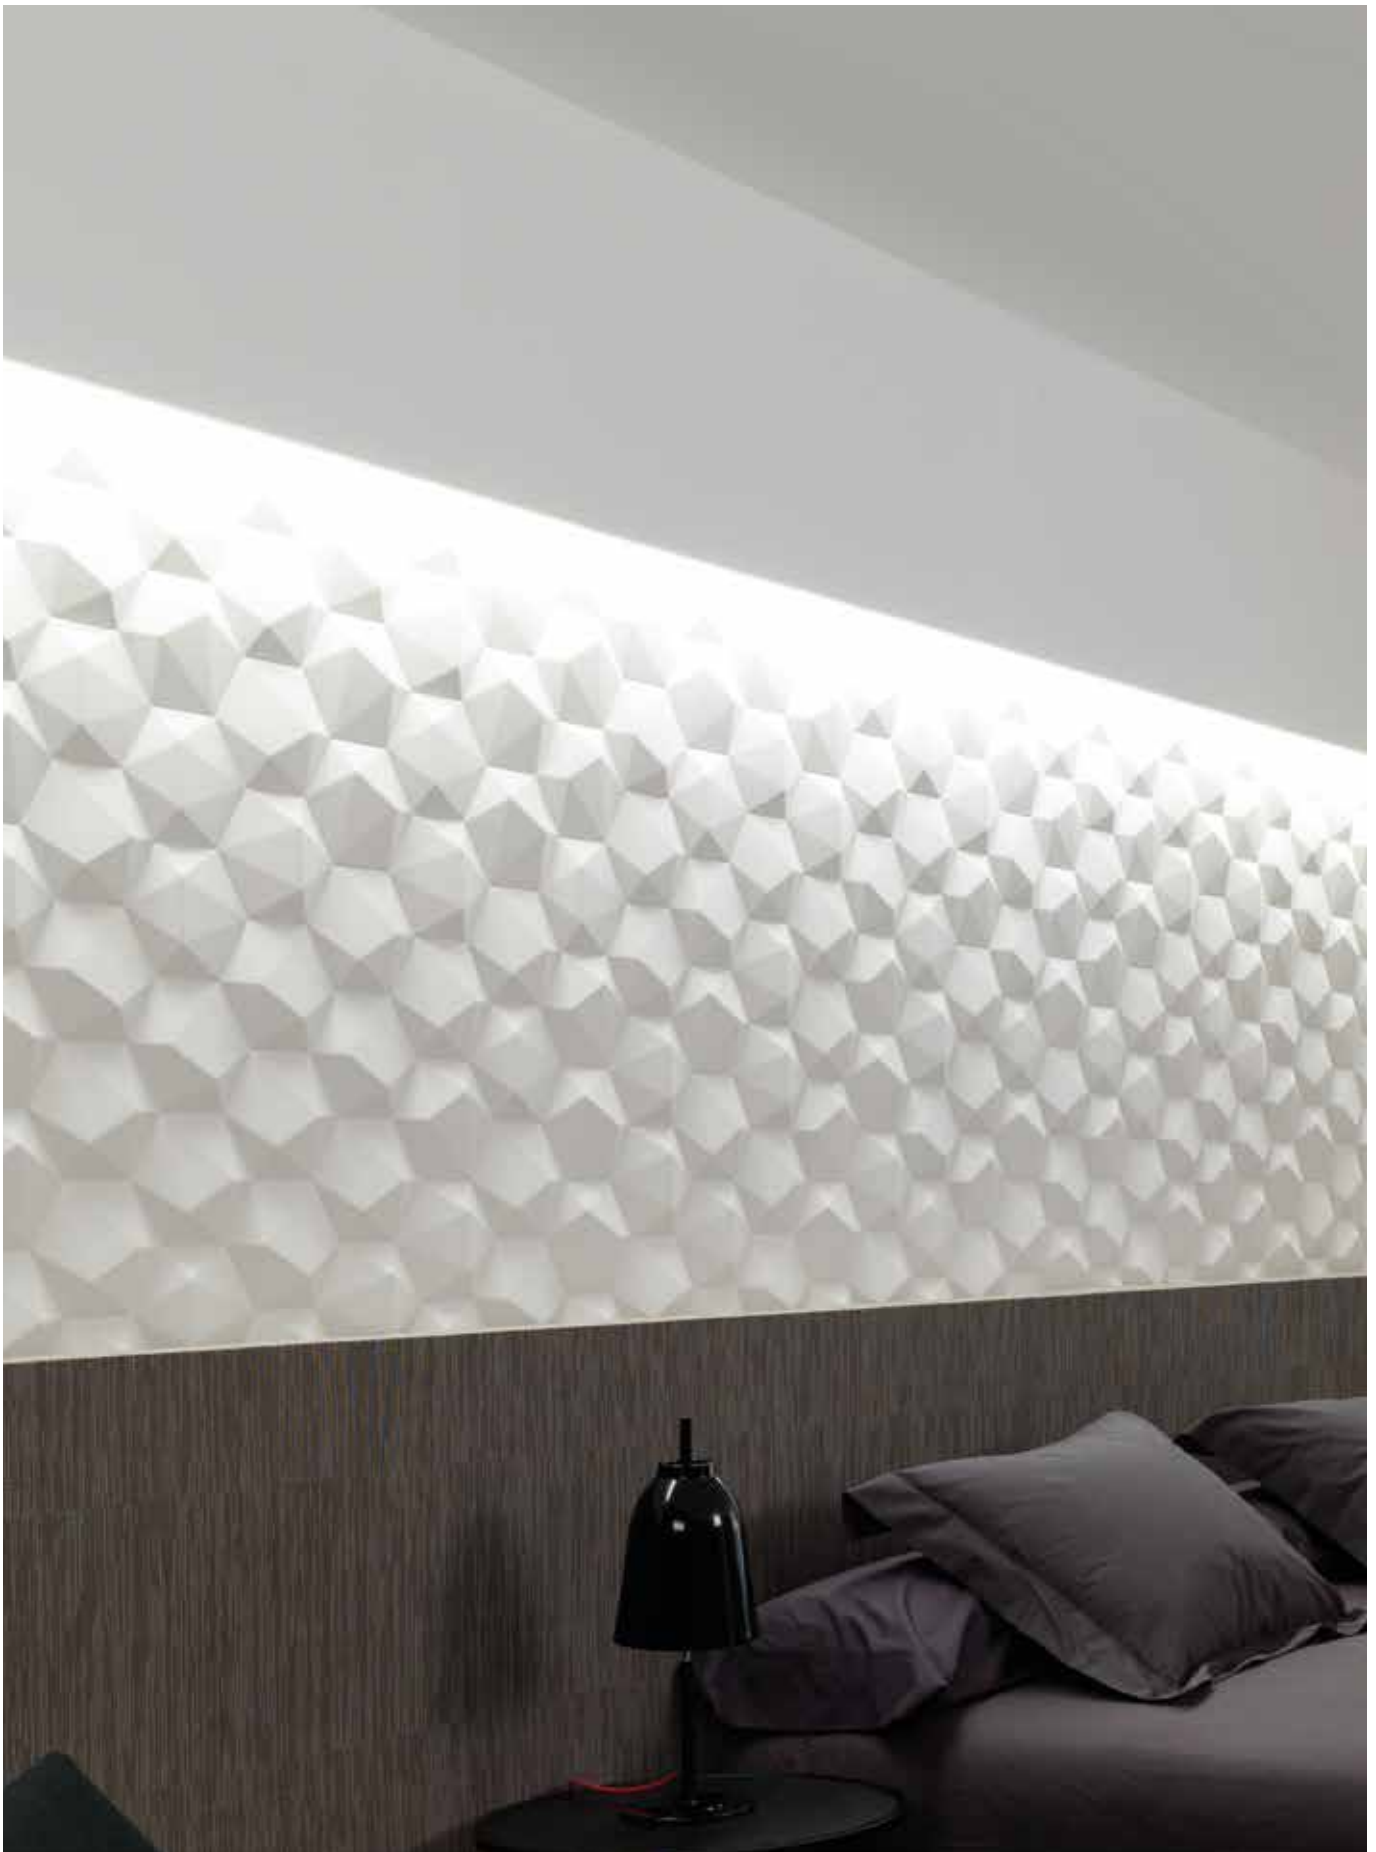

FACES H4 12,9X14,9X0,8-2,4 CM

FACES H4 BLANCO 12,9X14,9X0,8-2,4 CM