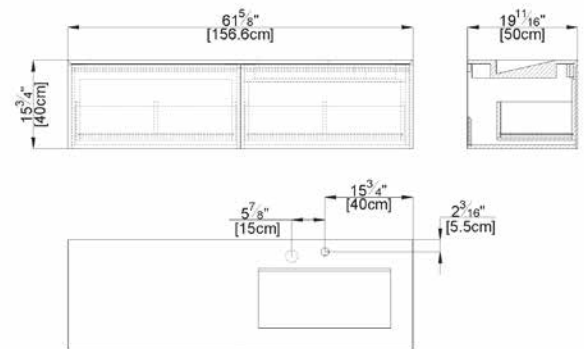

MINIM ENCIMERA + LAVABO / LAVABO + ENCIMERA

Crema Italia Classico | 156x40x50 cm | 31 1/2"x33 7/16"x 19 11/16" | G-194
Grey Stone Classico | 156x40x50 cm | 31 1/2"x33 7/16"x 19 11/16" | G-194
Habana Dark Classico | 156x40x50 cm | 31 1/2"x33 7/16"x 19 11/16" | G-194
Persian White Classico | 156x40x50 cm | 31 1/2"x33 7/16"x 19 11/16" | G-194

CARACTERÍSTICAS /
FEATURES

*EL CONJUNTO INCLUYE: LAVABO CON MUEBLE / JUNTA DE CONEXIÓN /
TORNILLERÍA / KIT DE MANTENIMIENTO.

*THE SET INCLUDES: WASHBASIN WITH FURNITURE / COUPLING / SCREWS
/ MAINTENANCE KIT