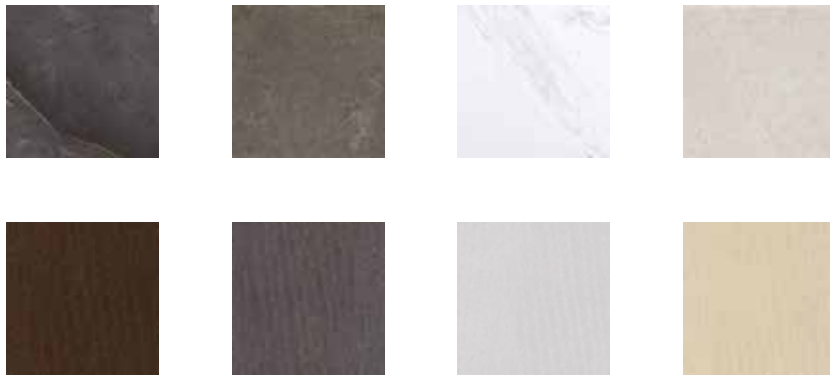

MINIM & MINIM WOOD

01

MINIM & MINIM WOOD LAVABO DOBLE

DOS VERSIONES DISPONIBLES: **MINIM WOOD LAVABO DOBLE** CON MUEBLE DE MADERA 156,6X40X50 CM
Y **MINIM LAVABO DOBLE** DE PIEDRA NATURAL 156,6X40X50 CM

TWO VERSIONS ARE AVAILABLE: **MINIM WOOD LAVABO DOBLE** MADE OF WOOD 156,6X40X50 CM
AND **MINIM LAVABO DOBLE** MADE OF NATURAL STONE 156,6X40X50 CM