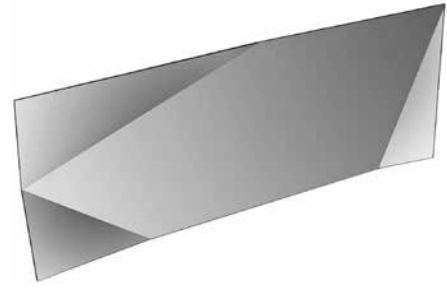

FACES ESPEJO HORIZONTAL

130x50 cm | 31 1/2"x33 7/16"x 19 11/16" | G-176

CARACTERÍSTICAS /  
FEATURES

Iluminado perimetralmente en los pliegues  
con LEDs  
Illuminated mirror fitted with LEDs on the  
perimeter