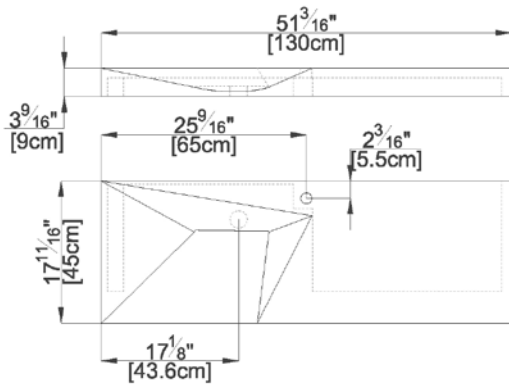

FACES MURAL

Crema Italia Classico 45x130x9 cm | 31 1/2"x33 7/16"x 19 11/16" | G-186
Grey Stone Classico 45x130x9 cm | 31 1/2"x33 7/16"x 19 11/16" | G-186
Habana Dark Classico 45x130x9 cm | 31 1/2"x33 7/16"x 19 11/16" | G-186
Persian White Classico 45x130x9 cm | 31 1/2"x33 7/16"x 19 11/16" | G-186

CARACTERÍSTICAS /
FEATURES

*EL CONJUNTO INCLUYE: LAVABO / JUNTA DE CONEXIÓN / KIT DE MANTENIMIENTO.

*THE SET INCLUDES: WASHBASIN / COUPLING / MAINTENANCE KIT

FACES BAÑERA

Crema Italia Classico 185x100x54 cm | 31 1/2"x33 7/16"x 19 11/16" | G-199
Grey Stone Classico 185x100x54 cm | 31 1/2"x33 7/16"x 19 11/16" | G-199
Habana Dark Classico 185x100x54 cm | 31 1/2"x33 7/16"x 19 11/16" | G-199
Persian White Classico 185x100x54 cm | 31 1/2"x33 7/16"x 19 11/16" | G-199

CARACTERÍSTICAS /
FEATURES

*EL CONJUNTO INCLUYE: BAÑERA / KIT DE INSTALACIÓN / JUNTA DE MONTAJE / KIT DE MANTENIMIENTO.

*THE SET INCLUDES: BATHTUB / INSTALLATION KIT / GASKET / MAINTENANCE KIT