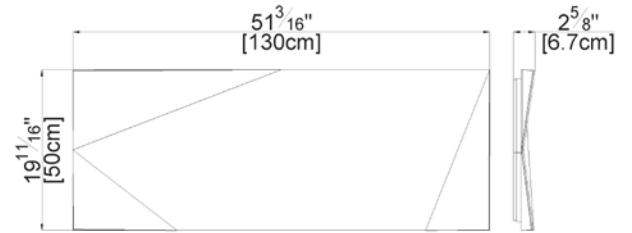

FACES ESPEJO VERTICAL

43x100 cm | 31 1/2"x33 7/16"x 19 11/16" | G-176

CARACTERÍSTICAS /
FEATURES

Iluminado perimetralmente en los pliegues
con LEDs
Illuminated mirror fitted with LEDs on the
perimeter

*EL CONJUNTO INCLUYE: ESPEJO / TORNILLERIA
*THE SET INCLUDES: MIRROR / SCREWS

FACES ESPEJO HORIZONTAL

130x50 cm | 31 1/2"x33 7/16"x 19 11/16" | G-176

CARACTERÍSTICAS /
FEATURES

Iluminado perimetralmente en los pliegues
con LEDs
Illuminated mirror fitted with LEDs on the
perimeter

*EL CONJUNTO INCLUYE: ESPEJO / TORNILLERIA
*THE SET INCLUDES: MIRROR / SCREWS