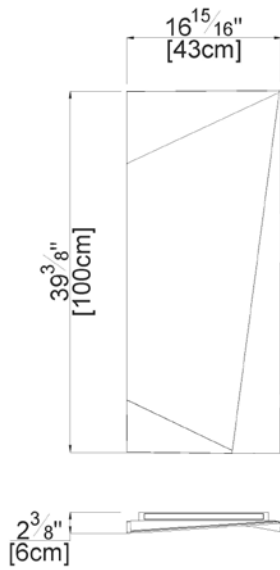

FACES ESPEJO VERTICAL

43x100 cm | 31 1/2"x33 7/16"x 19 11/16" | G-176

CARACTERÍSTICAS /
FEATURES

Iluminado perimetralmente en los pliegues
con LEDs
Illuminated mirror fitted with LEDs on the
perimeter

*EL CONJUNTO INCLUYE: ESPEJO / TORNILLERIA
*THE SET INCLUDES: MIRROR / SCREWS

FACES ESPEJO HORIZONTAL

130x50 cm | 31 1/2"x33 7/16"x 19 11/16" | G-176

CARACTERÍSTICAS /
FEATURES

Iluminado perimetralmente en los pliegues
con LEDs
Illuminated mirror fitted with LEDs on the
perimeter

*EL CONJUNTO INCLUYE: ESPEJO / TORNILLERIA
*THE SET INCLUDES: MIRROR / SCREWS