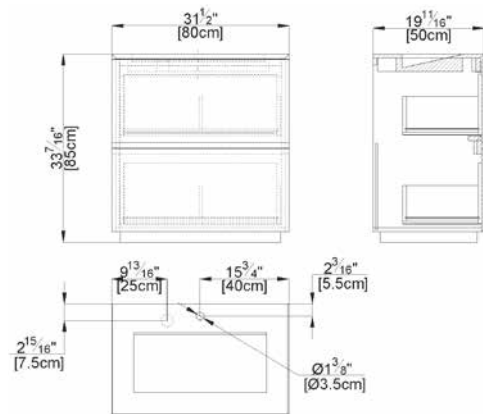

MINIM LAVABO

Crema Italia Classico | 80x40x50 cm | 31 1/2"x33 7/16"x 19 11/16" | G-189
Grey Stone Classico | 80x40x50 cm | 31 1/2"x33 7/16"x 19 11/16" | G-189
Habana Dark Classico | 80x40x50 cm | 31 1/2"x33 7/16"x 19 11/16" | G-189
Persian White Classico | 80x40x50 cm | 31 1/2"x33 7/16"x 19 11/16" | G-189

CARACTERÍSTICAS /
FEATURES

*EL CONJUNTO INCLUYE: LAVABO CON MUEBLE / JUNTA DE CONEXIÓN /
TORNILLERÍA / KIT DE MANTENIMIENTO.
*THE SET INCLUDES: WASHBASIN WITH FURNITURE / COUPLING / SCREWS
/ MAINTENANCE KIT

MINIM STAND

Crema Italia Classico | 80x52x85 cm | 31 1/2"x33 7/16"x 19 11/16" | G-193
Grey Stone Classico | 80x52x85 cm | 31 1/2"x33 7/16"x 19 11/16" | G-193
Habana Dark Classico | 80x52x85 cm | 31 1/2"x33 7/16"x 19 11/16" | G-193
Persian White Classico | 80x52x85 cm | 31 1/2"x33 7/16"x 19 11/16" | G-193

CARACTERÍSTICAS /
FEATURES

*EL CONJUNTO INCLUYE: LAVABO CON MUEBLE / JUNTA DE CONEXIÓN /
TORNILLERÍA / KIT DE MANTENIMIENTO.
*THE SET INCLUDES: WASHBASIN WITH FURNITURE / COUPLING / SCREWS
/ MAINTENANCE KIT