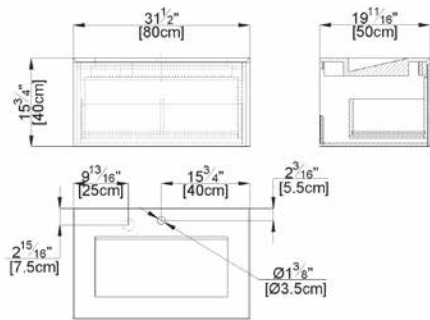

MINIM LAVABO

Crema Italia Classico | 80x40x50 cm | 31 1/2"x33 7/16"x 19 11/16" | G-189
Grey Stone Classico | 80x40x50 cm | 31 1/2"x33 7/16"x 19 11/16" | G-189
Habana Dark Classico | 80x40x50 cm | 31 1/2"x33 7/16"x 19 11/16" | G-189
Persian White Classico | 80x40x50 cm | 31 1/2"x33 7/16"x 19 11/16" | G-189

CARACTERÍSTICAS /
FEATURES

*EL CONJUNTO INCLUYE: LAVABO CON MUEBLE / JUNTA DE CONEXIÓN /
TORNILLERÍA / KIT DE MANTENIMIENTO.
*THE SET INCLUDES: WASHBASIN WITH FURNITURE / COUPLING / SCREWS
/ MAINTENANCE KIT

MINIM STAND

Crema Italia Classico | 80x52x85 cm | 31 1/2"x33 7/16"x 19 11/16" | G-193
Grey Stone Classico | 80x52x85 cm | 31 1/2"x33 7/16"x 19 11/16" | G-193
Habana Dark Classico | 80x52x85 cm | 31 1/2"x33 7/16"x 19 11/16" | G-193
Persian White Classico | 80x52x85 cm | 31 1/2"x33 7/16"x 19 11/16" | G-193

CARACTERÍSTICAS /
FEATURES

*EL CONJUNTO INCLUYE: LAVABO CON MUEBLE / JUNTA DE CONEXIÓN /
TORNILLERÍA / KIT DE MANTENIMIENTO.
*THE SET INCLUDES: WASHBASIN WITH FURNITURE / COUPLING / SCREWS
/ MAINTENANCE KIT