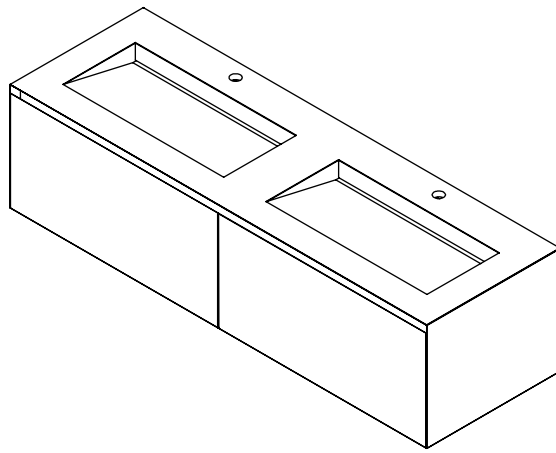

MINIM WOOD LAVABO DOBLE ROBLE SNOW  
/ PERSIAN WHITE 156,6X40X50 CM  
MINIM ESPEJO 160X60 CM

MINIM & MINIM WOOD LAVABO DOBLE

MINIM LAVABO DOBLE PERSIAN WHITE  
156,6X40X50 CM

MINIM & MINIM WOOD

01

MINIM & MINIM WOOD LAVABO DOBLE