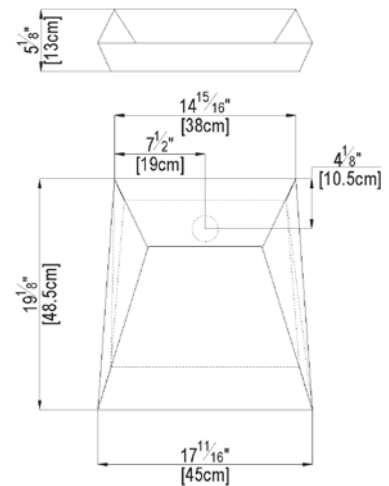

FACES STAND

Crema Italia Classico 55.2x60.8x96 cm | 31 1/2"x33 7/16"x 19 11/16" | G-196
Grey Stone Classico 55.2x60.8x96 cm | 31 1/2"x33 7/16"x 19 11/16" | G-196
Habana Dark Classico 55.2x60.8x96 cm | 31 1/2"x33 7/16"x 19 11/16" | G-196
Persian White Classico 55.2x60.8x96 cm | 31 1/2"x33 7/16"x 19 11/16" | G-196

CARACTERÍSTICAS /
FEATURES

*EL CONJUNTO INCLUYE: LAVABO / JUNTA DE CONEXIÓN / KIT DE MANTENIMIENTO.
*THE SET INCLUDES: WASHBASIN / COUPLING / MAINTENANCE KIT

FACES

Crema Italia Classico 45x48.5x13 cm | 31 1/2"x33 7/16"x 19 11/16" | G-182
Grey Stone Classico 45x48.5x13 cm | 31 1/2"x33 7/16"x 19 11/16" | G-182
Habana Dark Classico 45x48.5x13 cm | 31 1/2"x33 7/16"x 19 11/16" | G-182
Persian White Classico 45x48.5x13 cm | 31 1/2"x33 7/16"x 19 11/16" | G-182

CARACTERÍSTICAS /
FEATURES

*EL CONJUNTO INCLUYE: LAVABO / JUNTA DE CONEXIÓN
*THE SET INCLUDES: WASHBASIN / COUPLING