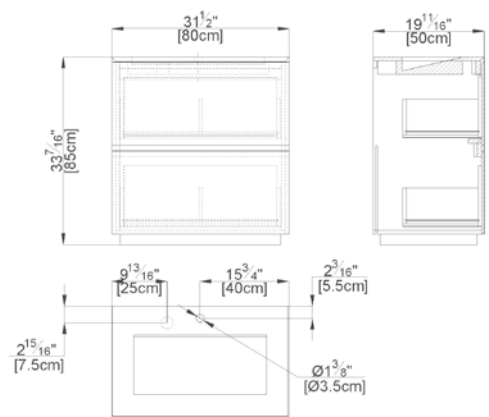

### MINIM ESPEJO 80

80x80 cm | 31 1/2"x33 7/16"x 19 11/16" | G-175

CARACTERÍSTICAS /  
FEATURES

Iluminado perimetralmente con LEDs  
Illuminated mirror with LEDs on the perimeter

\*EL CONJUNTO INCLUYE: ESPEJO / TORNILLERIA  
\*THE SET INCLUDES: MIRROR / SCREWS