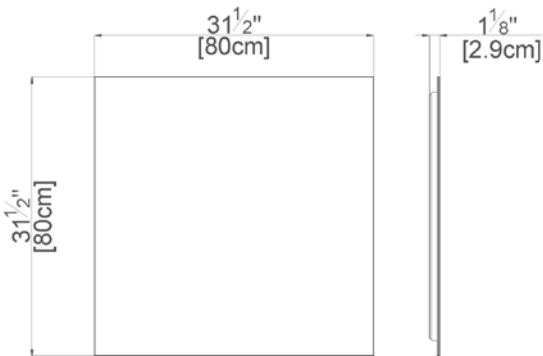

### MINIM ESPEJO 80

80x80 cm | 31 1/2"x33 7/16"x 19 11/16" | G-175

CARACTERÍSTICAS /  
FEATURES

Iluminado perimetralmente con LEDs  
Illuminated mirror with LEDs on the perimeter

\*EL CONJUNTO INCLUYE: ESPEJO / TORNILLERIA  
\*THE SET INCLUDES: MIRROR / SCREWS

### MINIM ESPEJO 160

160x60 cm | 31 1/2"x33 7/16"x 19 11/16" | G-178

CARACTERÍSTICAS /  
FEATURES

Iluminado perimetralmente con LEDs  
Illuminated mirror with LEDs on the perimeter

\*EL CONJUNTO INCLUYE: ESPEJO / TORNILLERIA  
\*THE SET INCLUDES: MIRROR / SCREWS