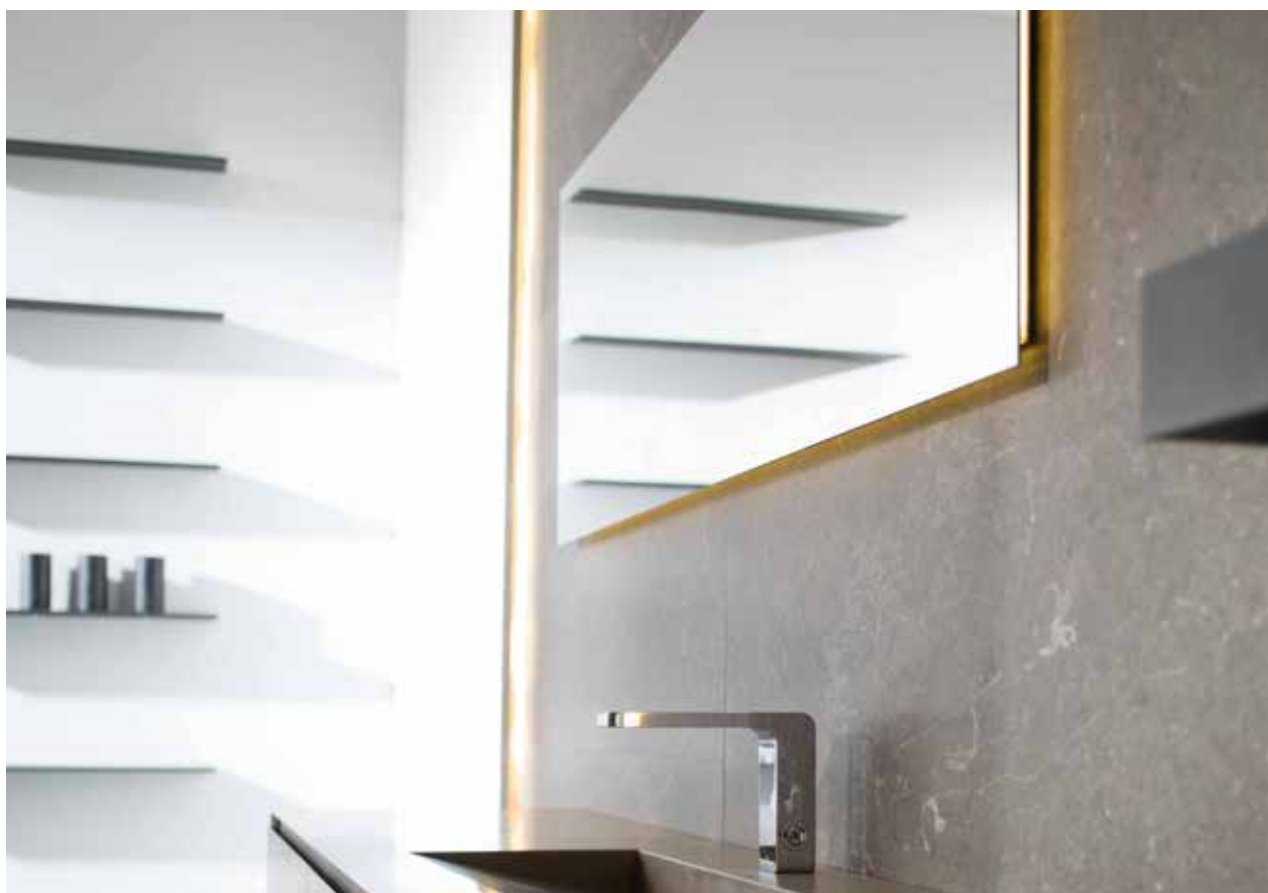

### ESPEJO RETROILUMINADO

Los espejos retroiluminados Minim completan la colección dotando con un toque de armonía y sencillez.

### BACKLIT MIRROR

Minim backlit mirrors complete the collection with a touch of harmony and simplicity.

MINIM ESPEJO RETROILUMINADO 80X80 CM

MINIM ESPEJO

MINIM ESPEJO 80X80 CM / MINIM ESPEJO 160X60 CM

MINIM  
05