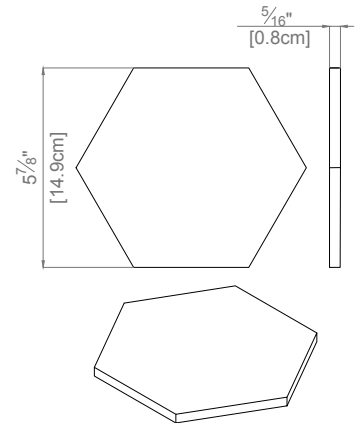

Faces Collection

Ramón Estare

Faces H4 Blanco
12,9x14,9x0,8-2,4cm
5 1/8"x5 7/8"x3/8"-1"
100172929 - L38000381
G-102

Faces H4 Negro
12,9x14,9x0,8-2,4cm
5 1/8"x5 7/8"x3/8"-1"
100172947 - L38000301
G-102

Faces H4 Plata
12,9x14,9x0,8-2,4cm
5 1/8"x5 7/8"x3/8"-1"
100172956 - L138000351
G-108

Faces H1 Blanco
12,9x14,9x0,8cm
5 1/8"x5 7/8"x3/8"
100172936 - L138000271
G-101

Faces H1 Negro
12,9x14,9x0,8cm
5 1/8"x5 7/8"x3/8"
100172928 - L138000281
G-101

Faces H2 Blanco
12,9x14,9x0,8-2cm
5 1/8"x5 7/8"x3/8"-3/4"
100172937 - L138000251
G-104