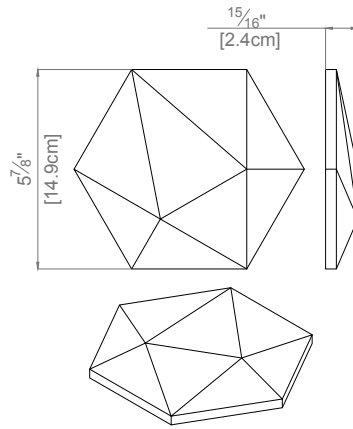

Faces H1 Blanco
12,9x14,9x0,8cm
5 1/8"x5 7/8"x3/8"
100172936 - L138000271
G-101

Faces H1 Negro
12,9x14,9x0,8cm
5 1/8"x5 7/8"x3/8"
100172928 - L138000281
G-101

Faces H2 Blanco
12,9x14,9x0,8-2cm
5 1/8"x5 7/8"x3/8"-3/4"
100172937 - L138000251
G-104

Faces H2 Negro
12,9x14,9x0,8-2cm
5 1/8"x5 7/8"x3/8"-3/4"
100172955 - L138000371
G-104

Faces Collection

Ramón Estare

Faces H4 Oro

12,9x14,9x0,8-2,4cm
5 1/8" x 5 7/8" x 3/8"-1"
100172948 - L138000291
G-108

Faces H2 Negro