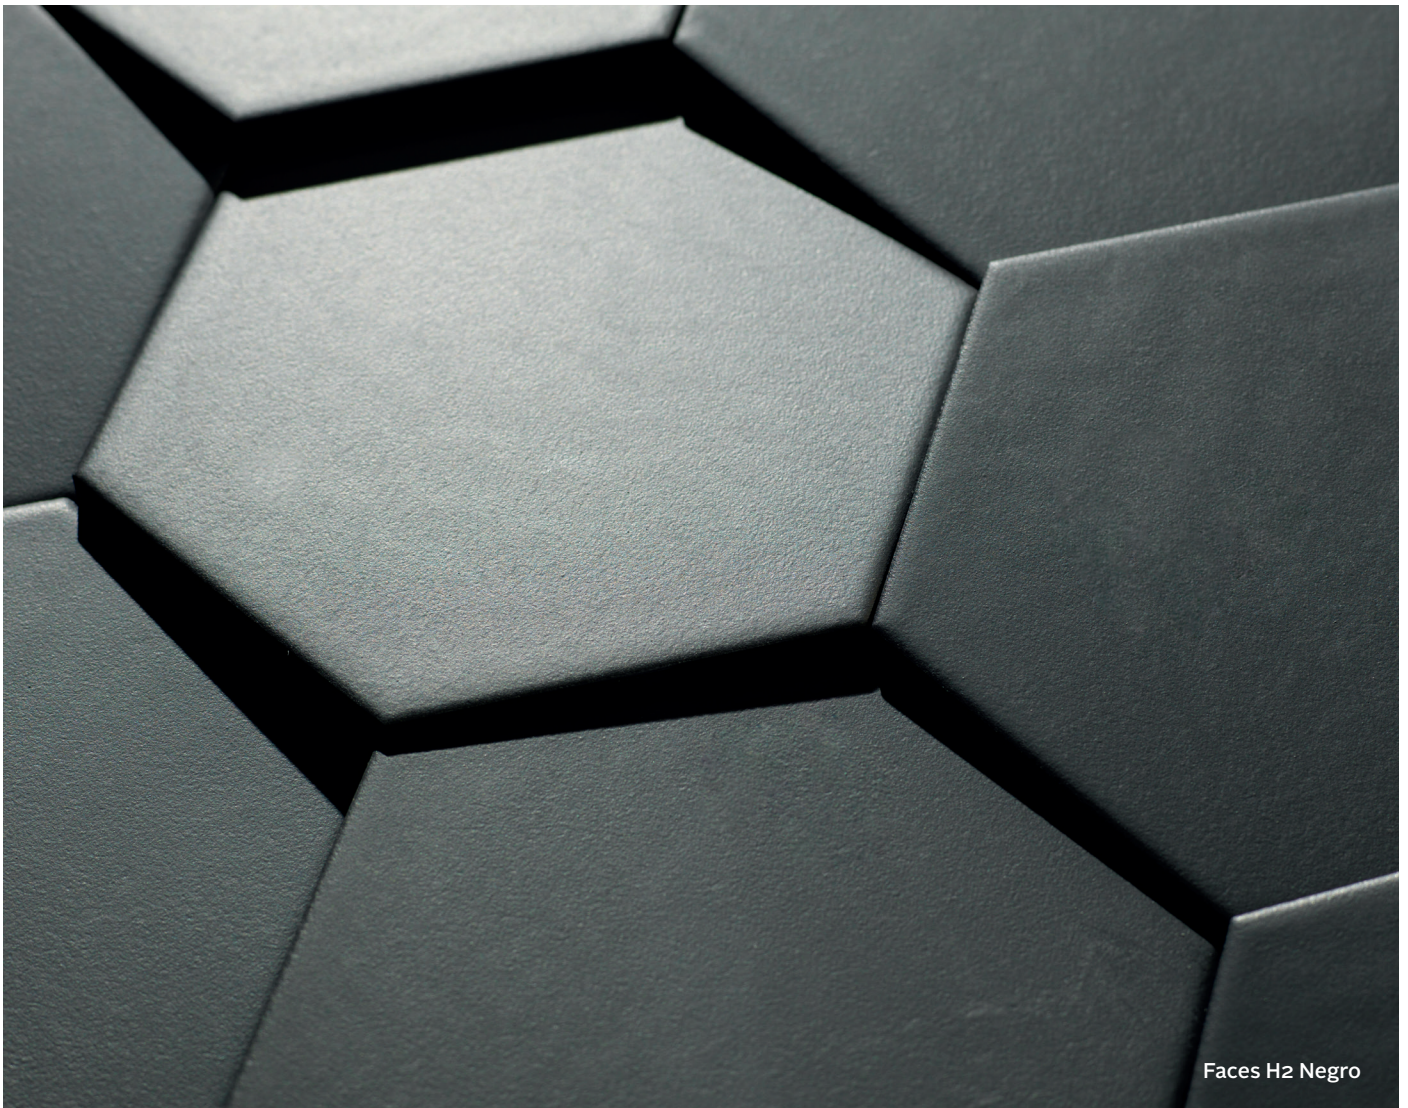

Faces H2 Negro
12,9x14,9x0,8-2cm
5 1/8"x5 7/8"x3/8"-3/4"
100172955 - L138000371
G-104

Faces Collection

Ramón Estare

Faces H4 Oro

12,9x14,9x0,8-2,4cm
5 1/8" x 5 7/8" x 3/8"-1"
100172948 - L138000291
G-108

Faces H2 Negro