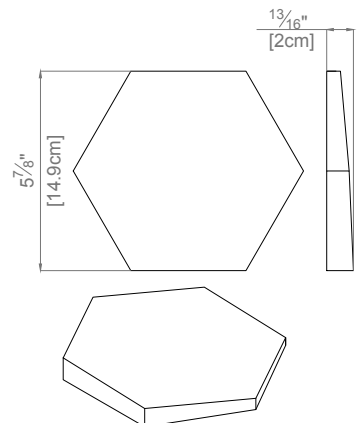

Faces Collection

Ramón Estare

Faces H4 Blanco
12,9x14,9x0,8-2,4cm
5 1/8"x5 7/8"x3/8"-1"
100172929 - L38000381
G-102

Faces H4 Negro
12,9x14,9x0,8-2,4cm
5 1/8"x5 7/8"x3/8"-1"
100172947 - L38000301
G-102

Faces H4 Plata
12,9x14,9x0,8-2,4cm
5 1/8"x5 7/8"x3/8"-1"
100172956 - L138000351
G-108

Faces H1 Blanco
12,9x14,9x0,8cm
5 1/8"x5 7/8"x3/8"
100172936 - L138000271
G-101

Faces H1 Negro
12,9x14,9x0,8cm
5 1/8"x5 7/8"x3/8"
100172928 - L138000281
G-101

Faces H2 Blanco
12,9x14,9x0,8-2cm
5 1/8"x5 7/8"x3/8"-3/4"
100172937 - L138000251
G-104

Faces H2 Negro
12,9x14,9x0,8-2cm
5 1/8"x5 7/8"x3/8"-3/4"
100172955 - L138000371
G-104

Faces Collection

Ramón Estare

Faces H4 Oro

12,9x14,9x0,8-2,4cm
5 1/8" x 5 7/8" x 3/8"-1"
100172948 - L138000291
G-108

Faces H2 Negro