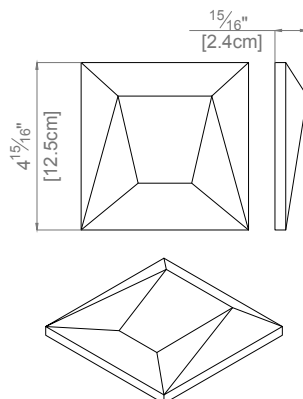

Faces Collection

Ramón Estare

12,5x12,5x0,8-2,4cm
4 7/8"x4 7/8"x3/8"-1"
100172958 - L138000421
G-108

To achieve this effect, both Ref. S3 and S4 should be used in the installation. / Para conseguir este efecto, es necesario combinar las referencias S3 y S4 en la instalación. / Pour obtenir cet effet, il est nécessaire de combiner les références S3 et S4 lors de l'installation.

12,5x12,5x0,8-2,4cm
4 7/8"x4 7/8"x3/8"-1"
100172971 - L138000311
G-108