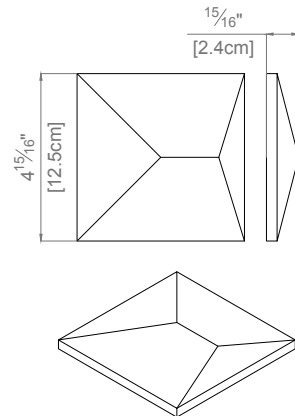

Faces Collection

Ramón Estare

12,5x12,5x0,8-2,4cm
4 7/8"x4 7/8"x3/8"-1"
100172958 - L138000421
G-108

**FACES S3/S4 RANDOM POSITIONING.
COLOCACIÓN ALEATORIA DE FACES S3/S4.
POSE ALÉATOIRE DE FACES S3/S4.**

To achieve this effect, both Ref. S3 and S4 should be used in the installation. / Para conseguir este efecto, es necesario combinar las referencias S3 y S4 en la instalación. / Pour obtenir cet effet, il est nécessaire de combiner les références S3 et S4 lors de l'installation.

12,5x12,5x0,8-2,4cm
4 7/8"x4 7/8"x3/8"-1"
100172971 - L138000311
G-108