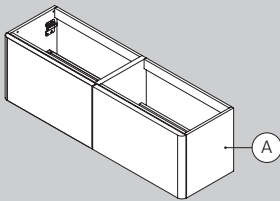

130 x 37,5 cm · 40h