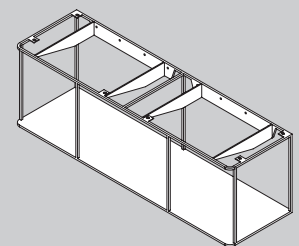

130 x 37,5 cm · 41h