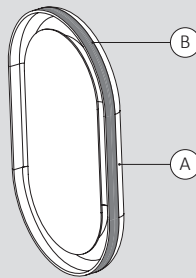

KRION®

Espejo ARO · ARO mirror · Miroir ARO

∅80 x 8 cm

150 x 90 x 8 cm

60 x 100 x 8 cm

* Con luz y antivaho · With light and anti-mist coating · Avec éclairage et anti-buée

Acabados · Finishes · Finitions

A