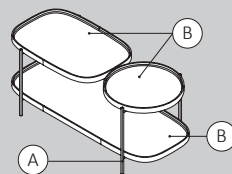

100 x 40 cm · 40h