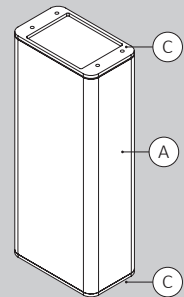

18,9 x 31,9 cm · 75,4h

Acabados · Finishes · Finitions

A

KRION®

B

KRION®

roble lineal
linear oak
chêne linéaire

nogal lineal
linear walnut
noyer linéaire

C

negro
black
noir

cobre
copper
cuivre