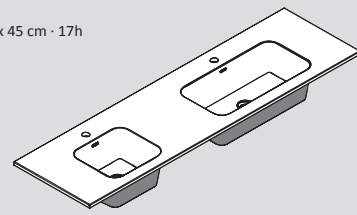

80 x 45 cm · 17h / Izquierda · Left · Gauche

120 x 45 cm · 17h / Derecha · Right · Droite

120 x 45 cm · 17h / Izquierda · Left · Gauche

160 x 45 cm · 17h

Acabados · Finishes · Finitions

Estructuras MODUL · MODUL Frames · Structures MODUL