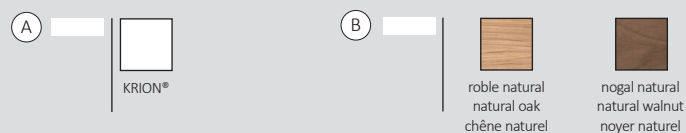

Acabados · Finishes · Finitions