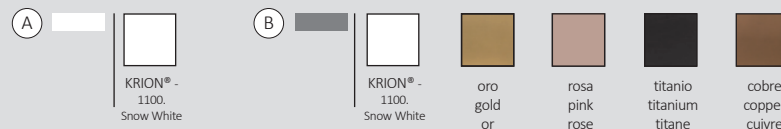

Acabados · Finishes · Finitions