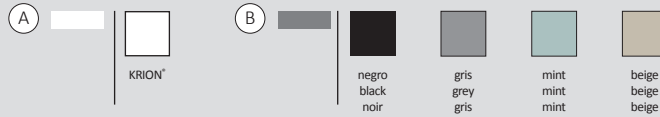

80 x 41 · 17h

120 x 41 · 17h

41 x 41 · 17h / Corner

Acabados · Finishes · Finitions

Encimeras On Top MODUL · MODUL On Top Worktop · Plan Vasque On Top MODUL

30 x 27 cm · 12h

80x 45 cm · 1h

160 x 45 cm · 1h