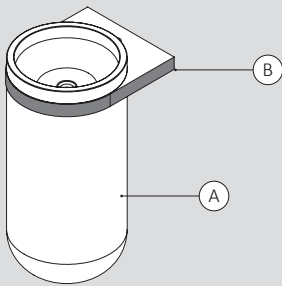

B

C

Lavabo a suelo ARO · ARO floor-standing washbasin · Lavabo Aro à poser sur le sol

40 x 50 cm · 85h

Acabados · Finishes · Finitions

A

B

Lavabo ARO · ARO washbasin · Lavabo ARO