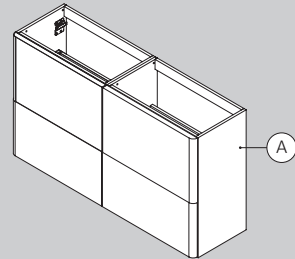

130 x 37,5 cm · 73,5h