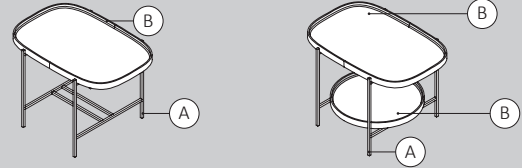

6

Columna mueble Pure
Shelves unit Pure
Étagère meuble Pure
 KRION® · Negro / Black / Noir · 40 x 30 cm · 121h

Technical Information

Estante suelo PURE · PURE floor shelf · Étagère de sol PURE

Ø40 · 40h

60 x 40 cm x 40h