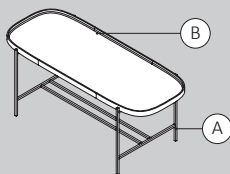

65 x 34 cm x 41h

Acabados · Finishes · Finitions

Estante suelo PURE · PURE floor shelf · Étagère de sol PURE

Ø40 · 40h

60 x 40 cm x 40h

100 x 40 cm · 40h

Acabados · Finishes · Finitions

Technical Information