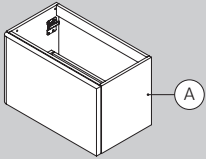

Cajón + Estantería Mueble + Chasis mueble PURE · PURE drawer + Shelf unit + Bracket Unit · Tiroir PURE + Rayon meuble + Structure Meuble

65 x 37,5 cm · 40h