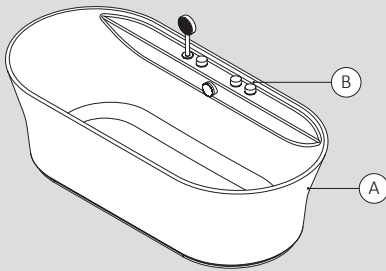

Technical Information

Bañera TONO · TONO bathtub · Baignoire TONO

195 x 80 cm · 50h

Acabados · Finishes · Finitions

GRIFERÍA · TAP · ROBINETTERIE

Lavabo TONO · TONO washbasin · Lavabo TONO

40 x 50 cm · 15,7h

60 x 50 cm · 15,7h

Acabados · Finishes · Finitions

Encimera TONO · TONO worktop · Plan vasque TONO

80 x 53 cm · 15,7h

Acabados · Finishes · Finitions

Lavabo on top TONO · TONO on top washbasin · Lavabo TONO on top

Ø40 · 15,7h

Ø40 · 15,7h

Acabados · Finishes · Finitions