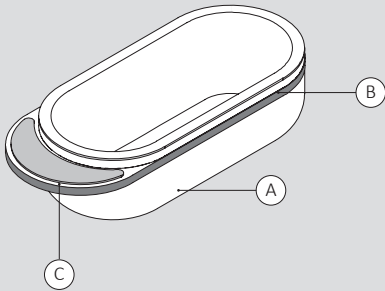

1

2

3

Technical Information

Bañera ARO · ARO bathtub · Baignoire ARO

195 x 80 cm · 50h

Acabados · Finishes · Finitions

A