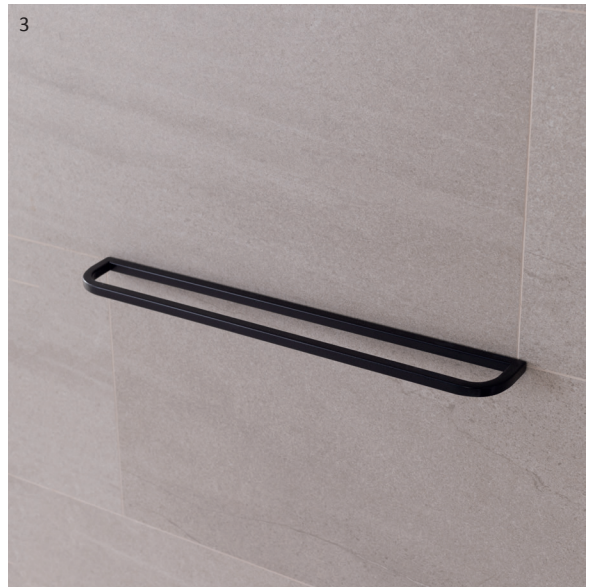

azul
blue
bleu

beige
beige
beige

1

2

3

4

PURE Accessoires

1

Espejo con marco Pure
Mirror with frame Pure
Miroir avec Cadre Pure
 Cobre / Copper / Cuivre · Ø82x1,2

2

Espejo con marco Pure
Mirror with frame Pure
Miroir avec Cadre Pure
 Negro / Black / Noir · 53 x 82 x 1,2