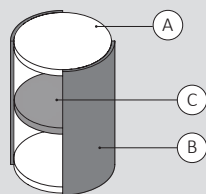

beige
beige
beige

C

roble natural
natural oak
chêne naturel

nogal natural
natural walnut
noyer naturel

Columna ARO · ARO column · Colonne ARO

Ø35 x 50 cm

Ø35 x 180 cm

35 x 152 cm