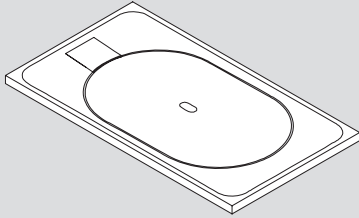

Acabados · Finishes · Finitions

Cajón Mueble Aro · ARO drawer unit · Tiroir ARO

40 x 50 cm · 23h

80 x 50 cm · 23h

130 x 50 cm · 23h

Acabados · Finishes · Finitions

Technical Information

Plato de ducha ARO · ARO shower tray · Receveur ARO

90 x 90 cm · 5h / 120x80 cm · 5h /
140x80 cm · 5h / 160x90 cm · 5h

Acabados · Finishes · Finitions

Estante ARO · ARO shelf · Étagère ARO

45 x 15 cm · 4h

60 x 15 cm · 4h

Acabados · Finishes · Finitions

Banqueta ARO · ARO bench · Banquette Aro