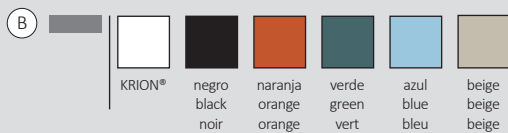

Ø35 x 180 cm

35 x 152 cm

* Con ruedas.
* With wheels.

Acabados · Finishes · Finitions