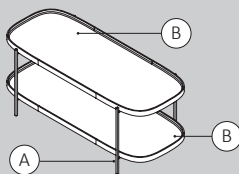

65 x 34 cm x 41h

Acabados · Finishes · Finitions

Estante suelo PURE · PURE floor shelf · Étagère de sol PURE

Ø40 · 40h

60 x 40 cm x 40h

100 x 40 cm · 40h

Acabados · Finishes · Finitions

Technical Information