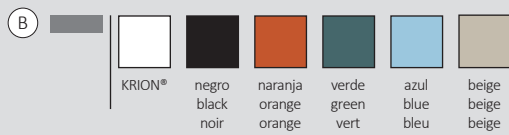

Technical Information

Estante ARO · ARO shelf · Étagère ARO

45 x 15 cm · 4h

60 x 15 cm · 4h

Acabados · Finishes · Finitions

Banqueta ARO · ARO bench · Banquette Aro

90 x 40 cm · 40h

Acabados · Finishes · Finitions