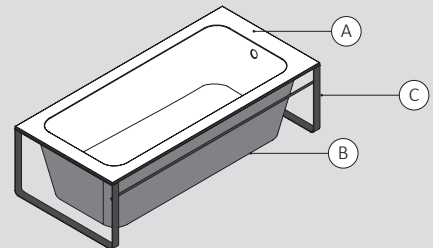

170 x 80 cm · 48h

Acabados · Finishes · Finitions

Platos MODUL · MODUL Shower Tray · Receveur MODUL

80 x 80 cm · 5h / 90x90 cm · 5h

120 x 80 cm · 5h / 120 x 90 cm · 5h / 140 x 80 cm · 5h
140 x 90 cm · 5h / 150 x 90 cm · 5h / 160 x 90 cm · 5h