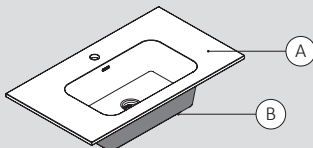

55 x 27 cm · 12h

120 x 45 cm · 1h

Acabados · Finishes · Finitions

Acabados · Finishes · Finitions

Encimeras MODUL · MODUL Worktop · Plan Vasque MODUL

80 x 45 cm · 17h / Center

80 x 45 cm · 17h / Derecha · Right · Droite