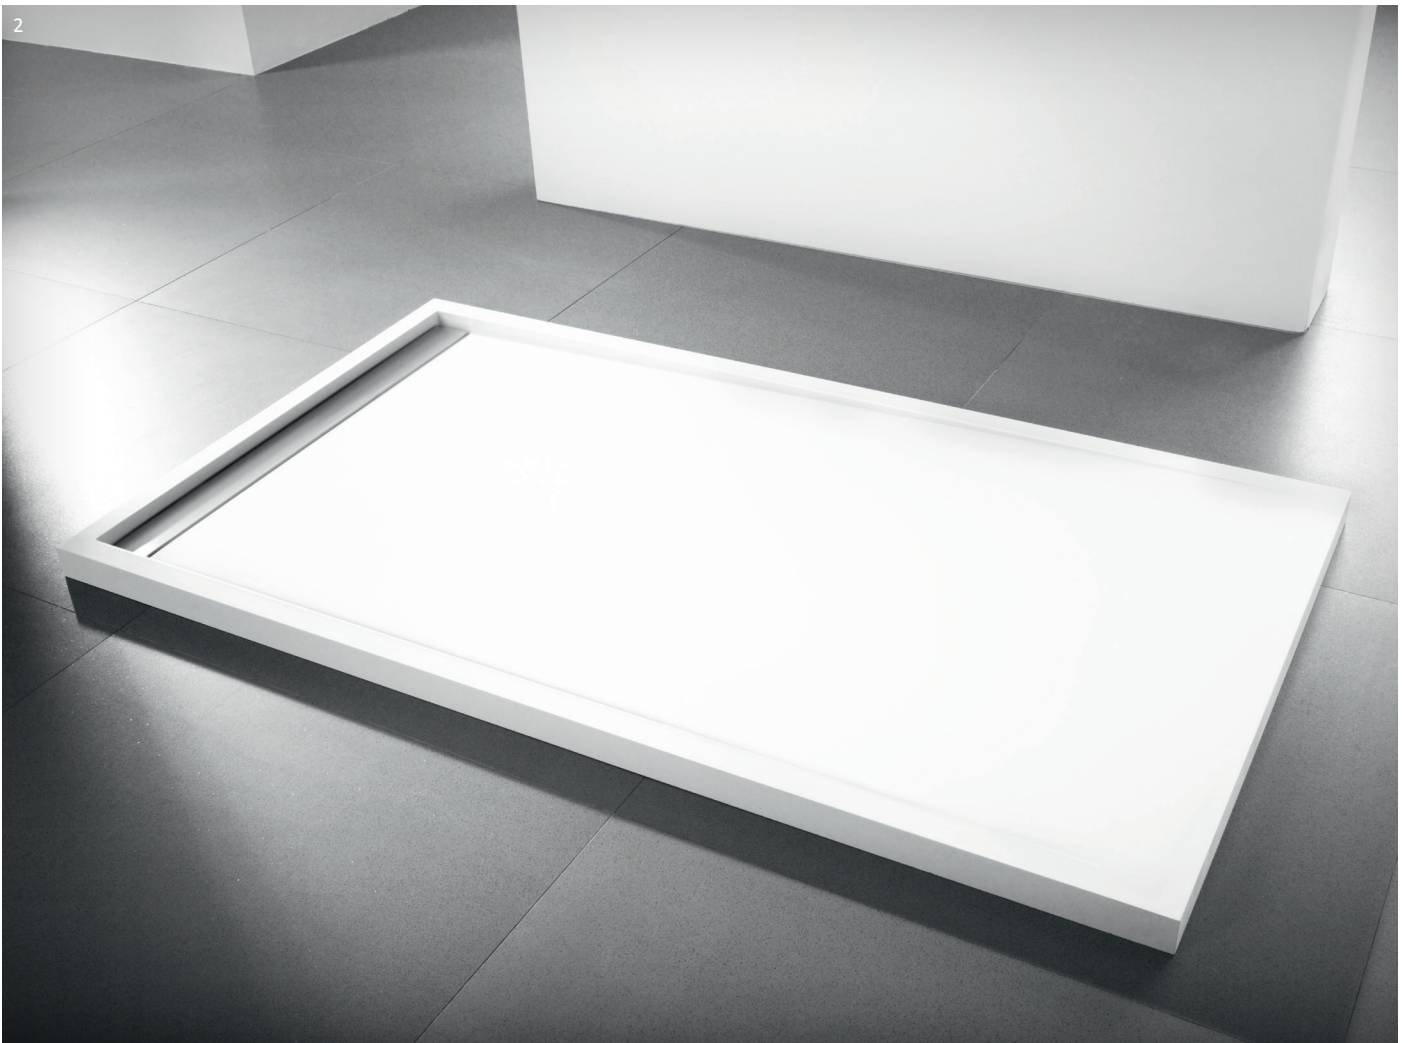

Mueble Ras
Ras bathroom unit
Meuble Ras

Beige · 110 x 54 cm · 30h

2

Plato Ras
Ras shower tray
Receveur Ras

KRION® · 120 x 80 cm · 5h

2

Technical Information

Encimera RAS · RAS Worktop · Plan vasque RAS