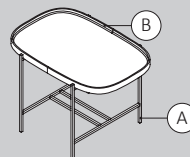

65 x 34 cm x 41h

Acabados · Finishes · Finitions

Estante suelo PURE · PURE floor shelf · Étagère de sol PURE

Ø40 · 40h

60 x 40 cm x 40h

100 x 40 cm · 40h

Acabados · Finishes · Finitions

Technical Information