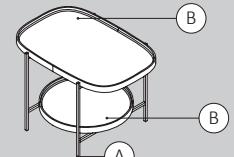

65 x 34 cm x 41h

Acabados · Finishes · Finitions

Estante suelo PURE · PURE floor shelf · Étagère de sol PURE

Ø40 · 40h

60 x 40 cm x 40h

100 x 40 cm · 40h

Acabados · Finishes · Finitions

Technical Information