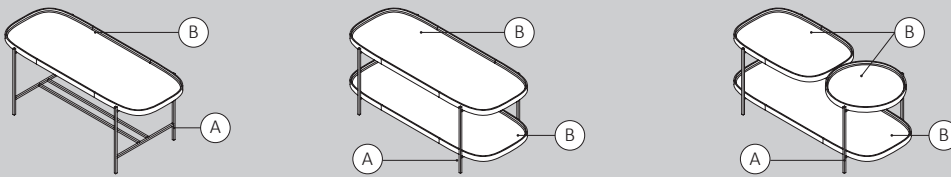

100 x 40 cm · 40h