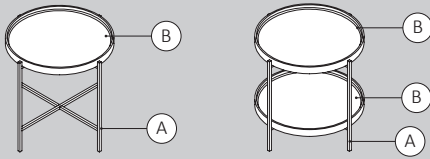

6

Columna mueble Pure
Shelves unit Pure
Étagère meuble Pure
 KRION® · Negro / Black / Noir · 40 x 30 cm · 121h

Technical Information

Estante suelo PURE · PURE floor shelf · Étagère de sol PURE

Ø40 · 40h

60 x 40 cm x 40h