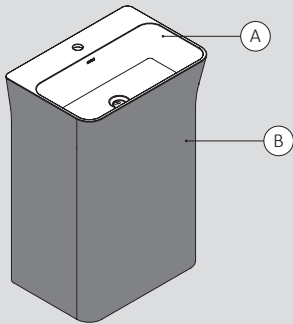

Technical Information

Lavabo a suelo MODUL · MODUL floor standing washbasin · Lavabo au sol MODUL

59 x 41 cm · 85h

Acabados · Finishes · Finitions