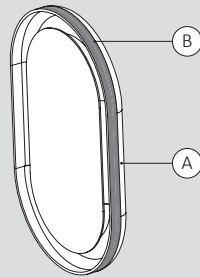

35 x 9,5 cm · 4h

Acabados · Finishes · Finitions

KRION®

Espejo ARO · ARO mirror · Miroir ARO

∅80 x 8 cm

150 x 90 x 8 cm

60 x 100 x 8 cm

* Con luz y antivaho · With light and anti-mist coating · Avec éclairage et anti-buée