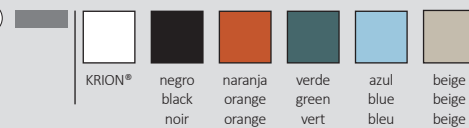

40 x 50 cm · 30h

80 x 50 cm · 30h

130 x 50 cm · 30h

Acabados · Finishes · Finitions

A

B

Lavabo on top ARO · ARO on top washbasin · Lavabo ARO on top

Ø45 · 18h