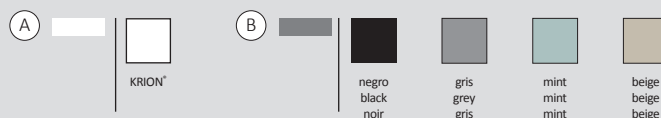

80 x 45 cm · 17h / Izquierda · Left · Gauche

120 x 45 cm · 17h / Derecha · Right · Droite

120 x 45 cm · 17h / Izquierda · Left · Gauche

160 x 45 cm · 17h

Acabados · Finishes · Finitions

Estructuras MODUL · MODUL Frames · Structures MODUL