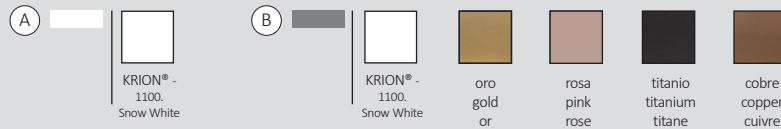

Technical Information

3-WAY

Acabados · Finishes · Finitions