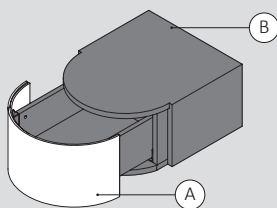

Acabados · Finishes · Finitions

Cajón Mueble Aro · ARO drawer unit · Tiroir ARO

40 x 50 cm · 23h

80 x 50 cm · 23h

130 x 50 cm · 23h

Acabados · Finishes · Finitions

Technical Information

Plato de ducha ARO · ARO shower tray · Receveur ARO