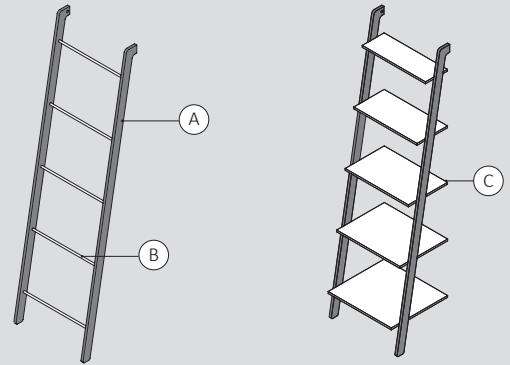

Technical Information

Taburete K · K Bench · Banquette K

40 x 35 cm · 45h

Acabados · Finishes · Finitions

KRION®

KRION®

Escala K · K Ladder · Échelle K

50 x 39 cm · 180h

Acabados · Finishes · Finitions

A

nogal natural
natural walnut
noyer naturel

B

blanco
white
blanc

C

KRION®

Estanteria K · K Mensole · Étagère K

Caja KRION® 34,6 x 6,9 cm · 12,2h
Box KRION® 34,6 x 6,9 cm · 12,2h
Caisse KRION® 34,6 x 6,9 cm · 12,2h

Caja KRION® 34,6 x 10,8 cm · 34,6h
Box KRION® 34,6 x 10,8 cm · 34,6h
Caisse KRION® 34,6 x 10,8 cm · 34,6h

Estantería horizontal KRION® 80 x 10,5 cm · 15h
Horizontal shelf KRION® 80 x 10,5 cm · 15h
Étagère horizontale KRION® 80 x 10,5 cm · 15h

Estantería vertical KRION® 80 x 12 cm · 37,5h
Vertical shelf KRION® 80 x 12 cm · 37,5h
Étagère verticale KRION® 80 x 12 cm · 37,5h

Estantería horizontal KRION® 120 x 10,5 cm · 15h
Horizontal shelf KRION® 80 x 10,5 cm · 15h
Étagère horizontale KRION® 120 x 10,5 cm · 15h

Estantería vertical KRION® 120 x 12 cm · 37,5h
Vertical shelf KRION® 120 x 12 cm · 37,5h
Étagère verticale KRION® 120 x 12 cm · 37,5h

Acabados · Finishes · Finitions

KRION®

Acabados · Finishes · Finitions

nogal natural
natural walnut
noyer naturel

KRION®