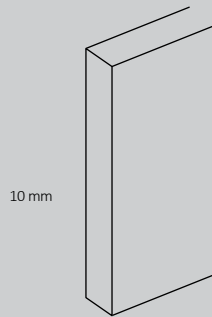

Mampara DECA · Enclosure DECA

Cristales · Glass

Acabados · Finishes

SystemGlass

SERIGRAFÍA
SERIGRAPHY

Filo

Opal

Line

Deco