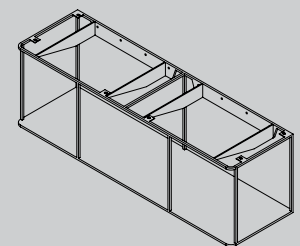

cobre copper

Chasis con toallero PURE · Frame with towel rack PURE

75x37,5x1 cm

130x37,5x1 cm

75x37,5x41 cm

130x37,5x41 cm

Acabados · Finishes

negro black