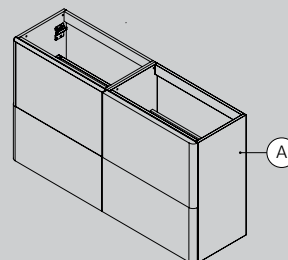

cobre copper

Mueble PURE · Drawer PURE

65x37,5x40 cm

65x37,5x33,5 cm

65x37,5x73,5 cm

130x37,5x40 cm

130x37,5x33,5 cm

130x37,5x73,5 cm