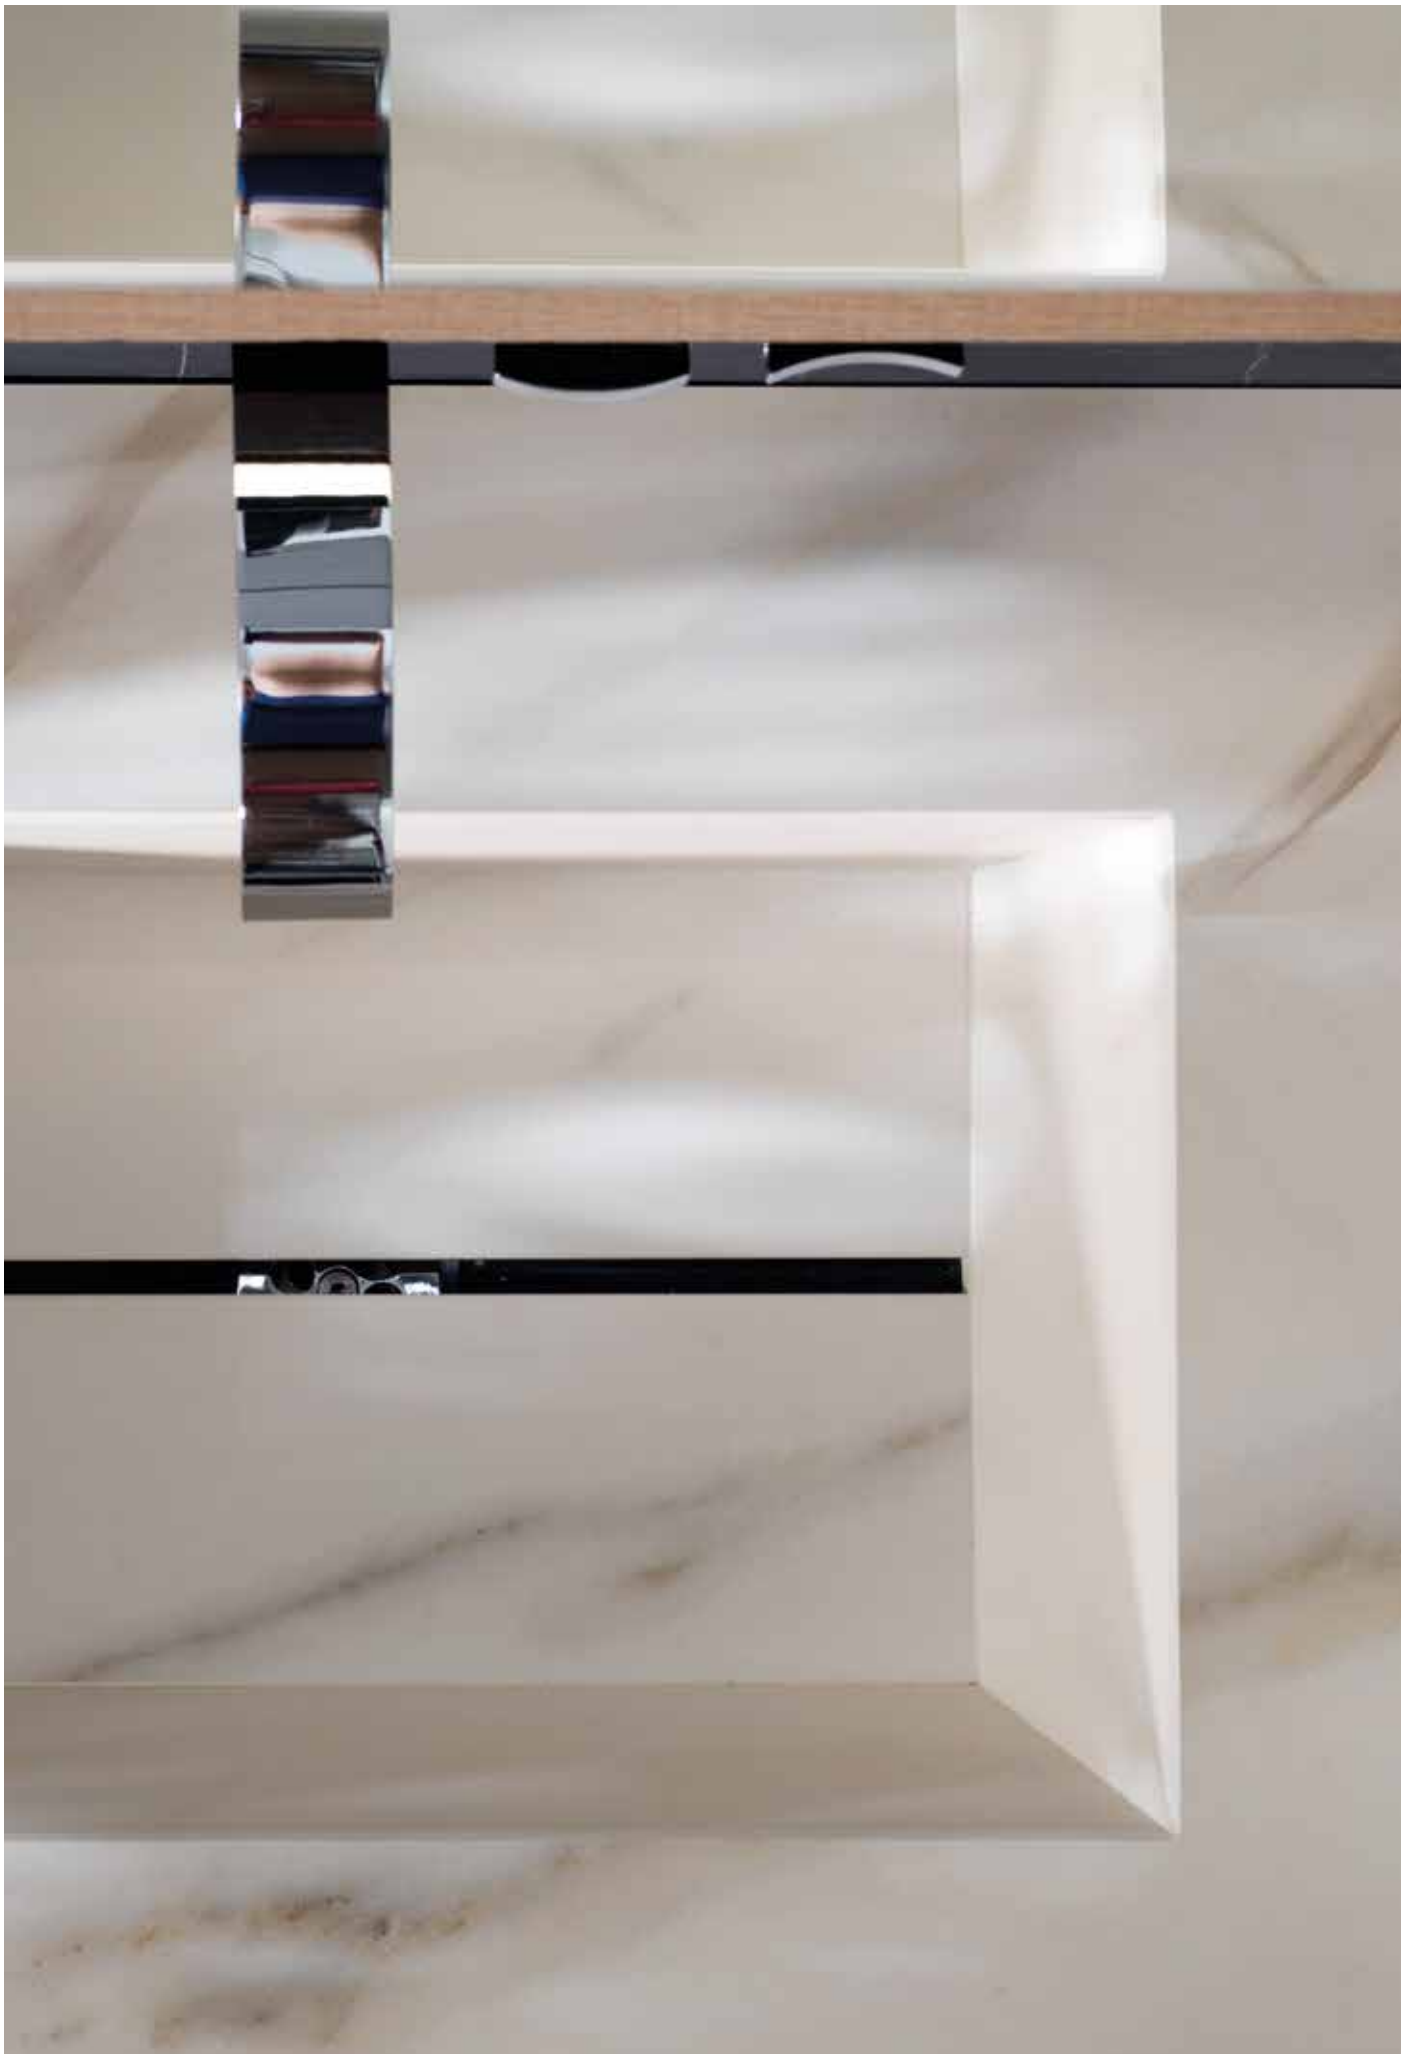

BATH

BRICK XLIGHT WHITE NATURE / ROBLE PURO 10
MERTENS ROBLE POLVO 16
MERTENS ROBLE CUERO / PORTOBELLO 20
MAGMA CRISTAL NEGRO 24

e5.30

PORCELANA BRILLO / ROBLE PURO / XLIGHT AGE DARK NATURE

BRICK

XLIGHT WHITE NATURE / ROBLE PURO