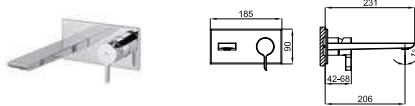

OXO

100283338 ● chrome
chrome 577,00 €

100283339 60 ● matt black
noir mat 697,00 €

100283351 60 ● brushed titanium
titane brossé 854,00 €