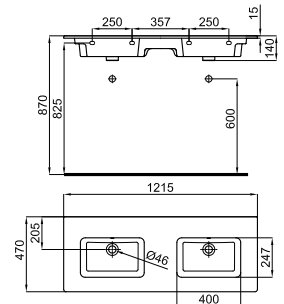

100340535

white
blanc

32.71 10 **528,00 €**

100358675

matt white
blanc mate

32.71 10 **743,00 €**

121 cm. wall hung basin with fixing kit 100041225 with overflow.
Lavabo 121 cm. suspendu à bac double avec trop plein et fixations 100041225.

100374269 **NEW**

white
blanc

27.7 12 **513,00 €**

121 cm. wall hung basin, without tap hole with fixing kit 100041225 with overflow.
Lavabo 121 cm. suspendu à bac double avec trop plein, sans trou de robinetterie et fixations 100041225.