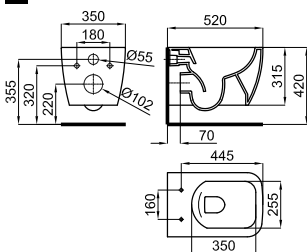

We recommend
On recommande

S - H

100041214
p. 91

BTW ●●●	100312625		white blanc	35.75	16	544,00 €
	100312640		matt white blanc mate	35.75	16	883,00 €
	100312595		matt black noir mat	35.75	16	883,00 €

Bidet with fixing kit 100340397.
Bidet avec fixations 100340397.

1