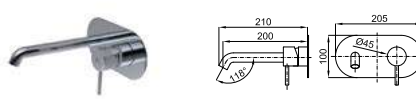

100283351 60 ● brushed titanium
titane brossé 854,00 €

RONDO

100345133 ● chrome
chrome 386,00 €

100345134 60 ● matt black
noir mat 431,00 €

100345135 60 ● gold
or 488,00 €

100345136 60 ● brushed gold
or brossé 520,00 €