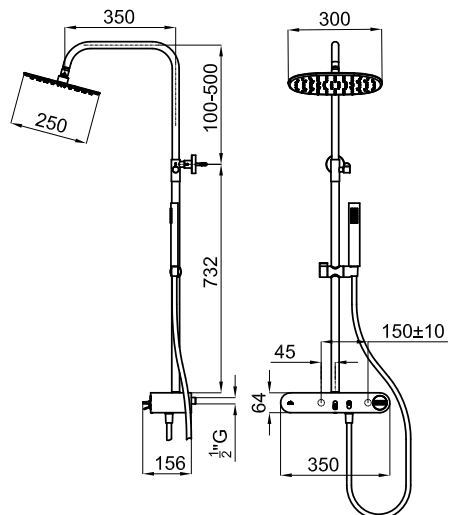

129h x 35 x 44 L 92 cm W 46 cm H 15 cm 0.06 m3

100361485 chrome chromé 8.87 1.090,00 €

100361486 matt black noir mat 8.87 1.164,00 €

Thermostatic shower column with built-in wax thermoelement, shower head, telescopic rail with slider hand shower bracket and single function hand shower. Connections of 1/2" and a distance of 150±10mm between them. It includes a non-return valve. The flow rate at 3 bar of the hand shower is 8,8 l/min and of the shower head 7,9 l/min.

Colonne de douche avec mitigeur thermostatique avec élément à cire incorporé, ciel de pluie, barre de douche extensible avec support de douchette coulissant et douchette 1 jet. Raccordements de 1/2" et distance entre raccords 150mm. Inclus clapets anti-retour et poignée. Le flux à 3 bars de pression est de 8,8 l/min pour la douchette et de 7,9 l/min pour le ciel de pluie.