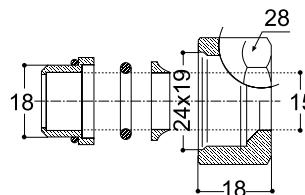

100097848 chrome chromé 0.29 140,00 €

100097845 white blanc 0.29 145,00 €

100097851 matt black noir mat 0.25 166,00 €

ESSENCE C - Set of two robe hook
ESSENCE C - Set de deux crochet

100308646 chrome chromé 0.01 19,00 €

100308661 white blanc 0.01 11,00 €

100308647 matt black noir mat 0.01 21,00 €

Cover cables towel warmer.
Couvercle de cable radiateur.

100041893 chrome chromé 0.08 15,00 €

Nivelite raccord set 24x19x12 cm.
Raccordement nivelite 24x19x12 cm

100041897 chrome chromé 0.07 15,00 €

Nivelite raccord set 24x19x15 cm.
Raccordement nivelite 24x19x15 cm