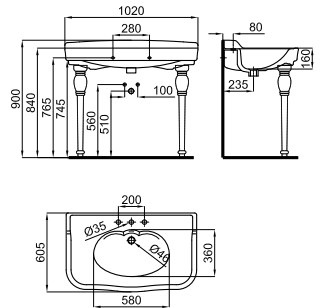

100310938 white blanc 38 15 22 **1.353,00 €**

100 cm. wall hung console basin with overflow and taphole. Includes 100041225 fixing kit and can be used with a console leg set.
Console 100 cm suspendu avec trop-plein et trou pour la robinetterie. Fourni avec accessoires de fixation 100041225 et combine avec le jeu de pieds pour console.

100310959 white blanc 37.6 22 **1.365,00 €**

100 cm. wall hung console basin with overflow. Includes 100041225 fixing kit. Can be used with a console leg set. With 3 tapholes.
Console 100 cm suspendu avec trop-plein. Fourni avec accessoires de fixation 100041225. 3 orifices pour robinetterie.

100310957 white blanc 9.11 22 **453,00 €**

Ceramic legs for 100 cm Antic wall hung basin.
Jeu de pieds en céramique pour console Antic 100 cm suspendue.