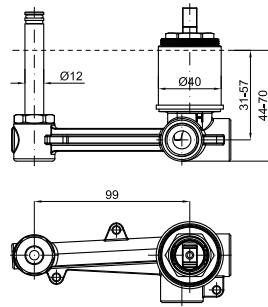

CONCEALED CONCEPT: BASIN · CONCEPT ENCASTRÉ: LAVABO

100318265

0.78

123,00 €

Internal part for wall basin mixer with Ø35 mm ceramic cartridge. 1/2" connectors.
Corps interne pour mitigeur encastré lavabo avec cartouche céramique de Ø35 mm. Connexions de 1/2".

RONDO

SQUARE

100345139	chrome <i>chrome</i>	239,00 €
100345140	matt black <i>noir mat</i>	304,00 €
100345141	gold <i>or</i>	373,00 €
100345142	copper <i>cuivre</i>	373,00 €
100345143	titanium <i>titane</i>	373,00 €
100345144	brushed gold <i>or brossé</i>	393,00 €
100345145	brushed copper <i>cuivre brossé</i>	393,00 €
100345146	brushed titanium <i>titane brossé</i>	393,00 €
100368183	brushed brass <i>laiton brossé</i>	393,00 €

100318380	chrome <i>chrome</i>	283,00 €
100318259	matt black <i>noir mat</i>	358,00 €
100318257	copper <i>cuivre</i>	458,00 €
100318279	titanium <i>titane</i>	458,00 €
100318258	brushed copper <i>cuivre brossé</i>	477,00 €
100318264	brushed titanium <i>titane brossé</i>	477,00 €