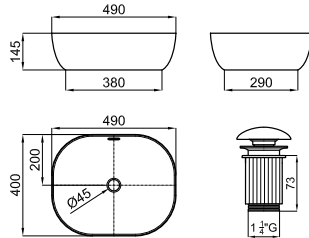

100283424		white blanc		11.29 44	303,00 €
	100283418		matt white blanc mate		11.29 44	521,00 €

49x40 cm. countertop basin without overflow. Clicker basin waste and ceramic plug included
Lavabo 49x40 cm. à poser avec trop plein. Inclus bonde de vidage type clicker avec couvercle
céramique