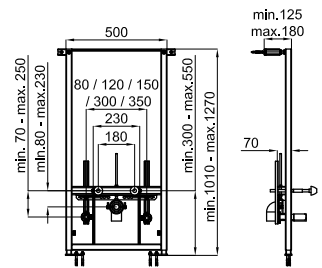

4,5/3L X 100159565

white
blanc

170,00 €

6/3L 100210496

2.22 72 179,00 €

Furniture concealed cistern for independent WC pan
Réservoir encastré installation mobile de bain pour cuvette WC indépendant

400 KG 100104492