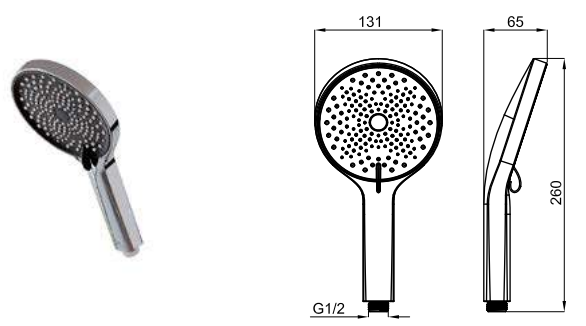

100344483	chrome_matt black <i>chrome noir mat</i>	0.21	36,00 €
	100358616	chrome_white <i>chrome blanc</i>	0.21	32,00 €
	100344484	matt black <i>noir mat</i>	0.21	38,00 €
	100348471	brushed copper <i>cuire brosse</i>	0.21	71,00 €
	100344485	brushed titanium <i>titane brosse</i>	0.21	71,00 €

OXO- 3 rain functions handshower with diverter . Flow rate at 3 bar 7,5 l/min.
OXO - Douchette 3 fonctions pluie avec inverseur. Le débit à 3 bars es 7,5 l/min.