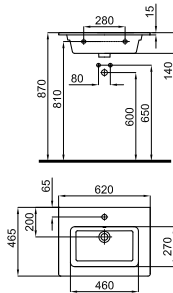

MARNE

MARNE

100303040 white / blanc 5.33 98 **133,00 €**

42x24cm recessed hand rinse basin with overflow.
Lavabo 42x24 cm encastré avec trop-plein.

100340537 white / blanc 16.45 16 **193,00 €**

100358676 matt white / blanc mate 16.45 16 **278,00 €**