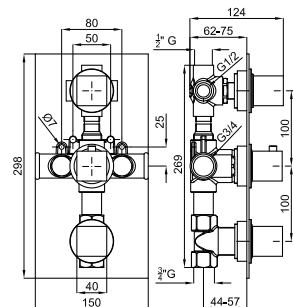

< 4 > 38° **EX 100140919** chrome chromé 4,9 **1.128,00 €**

SQUARE - Concealed 4 way, 3 handle Thermostatic valve with wax thermo-element. 1/2" or 3/4" connectors according to technical drawing. Diverter with flow regulator. The flowrate at 3 bar (mixed water) for each water way is 24,6l/min, 22,1 l/min, 21,2l/min and 45,5l/min. Includes 1 hi-flow way with separate handle, non-return valves and 38°C security stop.

Thermostatique encastrée 4 sorties (3 manettes) avec thermo-élément à cire intégré. Connexions de 1/2" 3/4" selon plan. Inverseur régulateur de débit. Le débit à 3 bars de pression (eau mélangée) a 1 sortie de 24,6 l/min, une autre de 22,1 l/min, une autre de 21,8 l/min et une dernière de 45,5 l/min. 1 sortie à grand débit avec manette indépendante, clapet anti-retour et bouton stop de sécurité à 38 °C inclus.