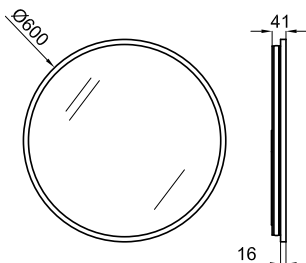

100334356	mirror_matt black	4.87 20	705,00 €

ROUND - Mirror 60 cm with black wooden frame, backlighted and demister, controled by proximity sensor. Class II, IP44, 4000K, 34W (220V).
Miroir 60 cm avec cadre en bois noir, rétroéclairage et anti-buée contrôlé par capteur de proximité. Classe II, IP44, 4000K, 34W (220V).