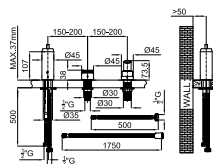

ROUND

EX	Code	Color	Flow rate (l/min)	Price (€)
	100299129	chrome / chromé	0.39	70,00
	100299164	matt black / noir mat	0.39	82,00
	100299186	gold / or	0.39	100,00
	100299180	copper / cuivre	0.39	100,00
	100299188	titanium / titane	0.39	100,00
	100299210	brushed gold / or brossé	0.39	108,00
	100299181	brushed copper / cuivre brossé	0.39	108,00
	100299187	brushed titanium / titane brossé	0.39	108,00

Wall mounted bath spout. Flow rate 18,2 l/min. at 3 bar.
Bec de remplissage pour baignoire. A 3 bars de pression 18,2 l/min.

1

2

2A

2B

1 External part 3-piece bathtub installation battery
Partie externe batterie installation baignoire 3 pièces.

100292697	chrome / chromé	1.49	373,00
100327523	matt black / noir mat	1.49	484,00
100292698	gold / or	1.49	643,00
100306619	brushed gold / or brossé	1.49	655,00
100292757	brushed copper / cuivre brossé	1.49	655,00
100292744	brushed titanium / titane brossé	1.49	655,00

2A PROJECT LINE - Inner body 3-piece bathtub installation battery. Ø40 mm Noken Tri-Control ceramic cartridge with built-in diverter.
PROJECT LINE - Corps interne batterie installation baignoire 3 pièces. Cartouche céramique Noken Tri-Control Ø40 mm avec inverseur intégré.

100166061	chrome / chromé	2.4	260,00
100271600	matt black / noir mat	2.4	435,00
100284661	gold / or	2.33	469,00
100306618	brushed gold / or brossé	2.33	506,00
100284615	brushed copper / cuivre brossé	2.33	506,00
100284651	brushed titanium / titane brossé	2.33	506,00

2B