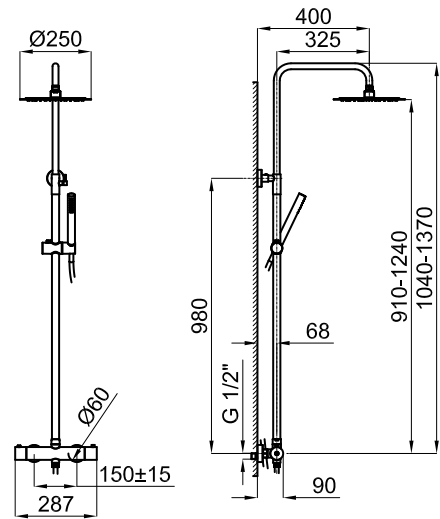

AISI 304 100311337

brushed stainless steel
inox brossé

0.18 55,00 €

ROUND INOX - Sanitary shower
ROUND INOX - Douche sanitaire

ROUND INOX

137h x 28,7 x 52,5

L 54 cm
W 36 cm
H 14 cm

0.03 m³