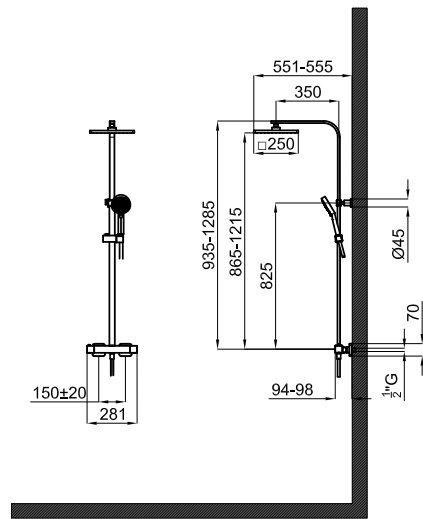

TEC SQUARE

128 x 27,6 x 54,7

0.03 m3

100220151

chrome
chromé

6.35

929,00 €

100272159

matt black
noir mat

6.35

1.452,00 €

Shower column with mixer taps with square shower head, telescopic slide rail with slider bracket and additional "JOY S" hand shower. With connections of 1/2" and with a distance of 150±20mm between them. It includes a non-return valve. The flow rate at 3 bar of the hand shower is 7,68l/min and of the shower head 8,25 l/min.

Colonne de douche mitigeur avec ciel de pluie carré, barre de douche extensible avec support de douchette coulissant et douchette "JOY S". Raccordements de 1/2" et distance entre raccords 150mm +/- 20mm. Inclus clapets anti-retour. Le flux à 3 bars de pression est de 7,68 l/min pour la douchette et de 8,25 l/min pour le ciel de pluie.

128h x 28,1 x 55

0.03 m3

100220133

chrome
chromé

6.8

1.027,00 €

100272113

matt black
noir mat

6.8

1.585,00 €

Thermostatic shower column with built-in wax thermoelement with savetouch technology, square shower head, telescopic slide rail with slider bracket and additional "JOY S" hand shower. With connections of 1/2" and with a distance of 150±20mm between them. It includes non-return valve and safety stop at 38°C. The flow rate at 3 bar of the hand shower is 8,29l/min and of the shower head 8,45 l/min.

Colonne de douche mitigeur thermostatique avec élément à cire incorporé, technologie SAVE-TOUCH, ciel de pluie carré, barre de douche extensible avec support de douchette coulissant et douchette "JOY S". Raccordements de 1/2" et distance entre raccords 150mm +/- 20mm. Inclus clapets anti-retour et butée sécurité à 38°C. Le flux à 3 bars de pression est de 8,29 l/min pour la douchette et de 8,45 l/min pour le ciel de pluie.

180h x 29 x 20,6

0.06 m3

100272158

chrome
chrome

8.2

1.765,00 €

100272143