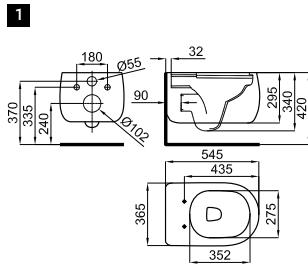

NEW LOUNGE FLUID

designed by Simone Micheli

1 "Tornado" Wall hung pan 55cm. Includes the fixings kit
Cuvette suspendue "tornado" 55cm. Inclus fixations

100374681 NEW ● white blanc 27.25 18 **553,00 €**

100374683 NEW 60 ● matt white blanc mate 27.25 18 **680,00 €**

100374685 NEW 60 ● matt black noir mat 27.25 18 **758,00 €**

2A Soft-close seat and cover
Abattant cuvette descente retenue

100376797 NEW ● white blanc 2.84 168 **154,00 €**

100376798 NEW 60 ● matt white blanc mate 2.84 168 **244,00 €**

100376799 NEW 60 ● matt black noir mat 2.84 168 **244,00 €**

2B

100376830 NEW ● white blanc 2.84 168 **181,00 €**