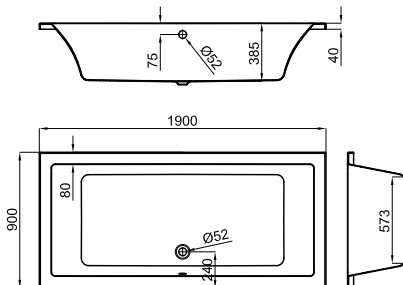

190 X 90 · 40H