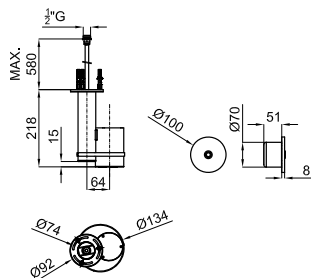

100281128		brushed stainless steel inox brosse	5.6	751,00 €

FORMA - Rain+cascade shower head with 1/2" connectors. Flow rate rain: 9 l/min. at 3 bar and flow rate cascade: 9 l/min. at 3 bar.
Pomme de douche fonction pluie + cascade avec raccords de 1/2". À 3 bars de pression pour fonction pluie 9 l/min. et pour fonction cascade 9 l/min.

				100184782		chrome chrome	4.6	692,00 €
				100190657		copper cuivre	4.6	1.462,00 €
				100190656		titanium titane	4.6	1.462,00 €

TONO - 400mm shower head with arm. Flow rate 20 l/min at 3 bar.
Kit ciel de pluie 400mm + bras 450mm. Débit à 3 bars de 20l/min.