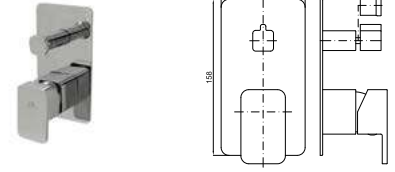

LOUNGE

100140108			chrome <i>chromé</i>	189,00 €
100347348			matt black <i>noir mat</i>	259,00 €
100280853			copper <i>cuivre</i>	311,00 €
100268595			titanium <i>titane</i>	311,00 €
100281149			brushed copper <i>cuivre brossé</i>	326,00 €
100281140			brushed titanium <i>titane brossé</i>	326,00 €