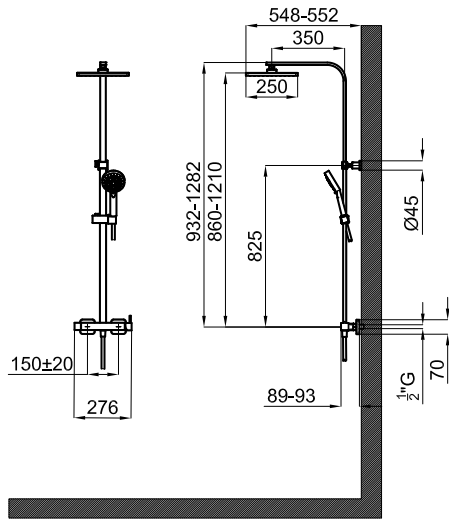

TEC SQUARE

128 x 27,6 x 54,7

0.03 m3

100220151

chrome
chromé

6.35

929,00 €

100272159

matt black
noir mat

6.35

1.452,00 €

Shower column with mixer taps with square shower head, telescopic slide rail with slider bracket and additional "JOY S" hand shower. With connections of 1/2" and with a distance of 150±20mm between them. It includes a non-return valve. The flow rate at 3 bar of the hand shower is 7,68l/min and of the shower head 8,25 l/min.

Colonne de douche mitigeur avec ciel de pluie carré, barre de douche extensible avec support de douchette coulissant et douchette "JOY S". Raccordements de 1/2" et distance entre raccords 150mm +/- 20mm. Inclus clapets anti-retour. Le flux à 3 bars de pression est de 7,68 l/min pour la douchette et de 8,25 l/min pour le ciel de pluie.

128h x 28,1 x 55

0.03 m3

100220133

chrome
chromé

6.8

1.027,00 €

100272113

matt black
noir mat

6.8

1.585,00 €

Thermostatic shower column with built-in wax thermoelement with savetouch technology, square shower head, telescopic slide rail with slider bracket and additional "JOY S" hand shower. With connections of 1/2" and with a distance of 150±20mm between them. It includes non-return valve and safety stop at 38°C. The flow rate at 3 bar of the hand shower is 8,29l/min and of the shower head 8,45 l/min.

Colonne de douche mitigeur thermostatique avec élément à cire incorporé, technologie SAVE-TOUCH, ciel de pluie carré, barre de douche extensible avec support de douchette coulissant et douchette "JOY S". Raccordements de 1/2" et distance entre raccords 150mm +/- 20mm. Inclus clapets anti-retour et butée sécurité à 38°C. Le flux à 3 bars de pression est de 8,29 l/min pour la douchette et de 8,45 l/min pour le ciel de pluie.

180h x 29 x 20,6

0.06 m3

100272158

chrome
chrome

8.2

1.765,00 €

100272143