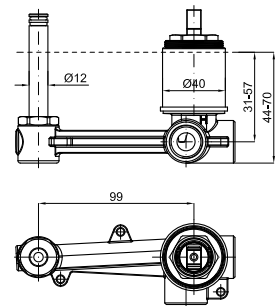

1 Single lever basin mixer trim kit. . Ø35 mm ceramic cartridge. Without pop up waste. Flow rate 5 L/min at 3 bar.
Partie externe mitigeur lavabo encastré avec cartouche céramique de 35mm. Sans vidage. Le débit à 3 bars est de 5l/min (eau mitigée).

100318380		chrome chrome		1	283,00 €
100318259		matt black noir mat		1	358,00 €
100318257		copper cuivre		1	458,00 €
100318279		titanium titane		1	458,00 €
100318258		brushed copper cuivre brosse		1	477,00 €
100318264		brushed titanium titane brosse		1	477,00 €
100318265				0.78	123,00 €

2 Internal part for wall basin mixer with Ø35 mm ceramic cartridge. 1/2" connectors.
Corps interne pour mitigeur encastré lavabo avec cartouche céramique de Ø35 mm. Connexions de 1/2".