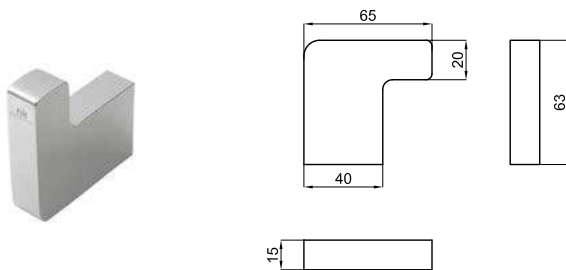

URBAN C

100094131	chrome chromé	0.31	59,00 €
100124088	white blanc	0.31	64,00 €
100211402	matt black noir mat	0.31	75,00 €
100289149	copper cuivre	0.31	101,00 €
100289233	titanium titane	0.31	101,00 €
100299338	brushed gold or brossé	0.31	105,00 €
100289240	brushed copper cuivre brossé	0.31	105,00 €
100289241	brushed titanium titane brossé	0.31	105,00 €

Robe hook
Crochet

100094151	chrome chromé	0.87	114,00 €
100124100	white blanc	0.87	125,00 €
100211348	matt black noir mat	0.87	136,00 €
100289176	copper cuivre	0.87	185,00 €
100289257	titanium titane	0.87	185,00 €
100299384	brushed gold or brossé	0.87	194,00 €
100289256	brushed copper cuivre brossé	0.87	194,00 €
100289248	brushed titanium titane brossé	0.87	194,00 €

Wall mounted soap dispenser
Dijfjuseur de savon fixe