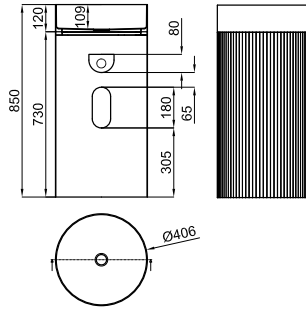

ROME

Product Code	Material	Price
100379164	brushed gold or brossé	1.618,00 €
100379163	brushed copper cuivre brossé	1.618,00 €
100360885	brushed titanium titane brossé	1.618,00 €
100379165	brushed brass laiton brossé	1.618,00 €

Product Code	Material	Price
100379283	brushed gold or brossé	614,00 €
100379282	brushed copper cuivre brossé	614,00 €
100379281	brushed titanium titane brossé	614,00 €
100379284	brushed brass laiton brossé	614,00 €

Floor standing basin without overflow. Without overflow and with fixed waste. Siphon 100136669 or 100313764 is recommended.
Lavabo au sol sans trop plein. Inclus bonde de vidage type fixe. Le siphon 100136669 ou 100313764 est recommandé.

Ø36 cm. countertop basin without overflow and with fixed waste.
Lavabo Ø36 cm. à poser sans trop plein. Inclus bonde de vidage type fixe.

It is required

Requiert

100136669

p. 91