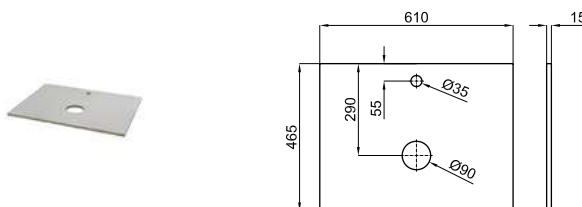

100318629	matt white blanc mate	10.35 40	258,00 €

60cm worktop made of Mineral Stone. With tap hole for basin and taps. Compatible with 60cm Marne vanity.
Plan Vasque de 60cm Minéral Stone. Mécanisé pour vasque et robinetterie. Compatible avec les meuble Marne de 60cm.