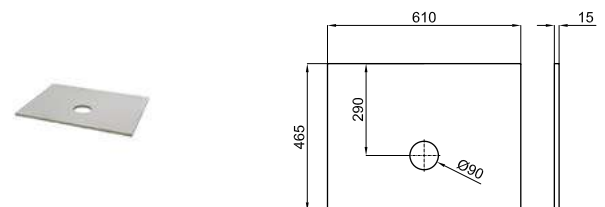

100330152	matt white blanc mate	10 50	254,00 €

60cm worktop made of Mineral Stone. With tap hole for basin. Compatible with 60cm Marne vanity.
Plan Vasque de 60cm Minéral Stone. Mécanisé pour vasque. Compatible avec les meuble Marne de 60cm.