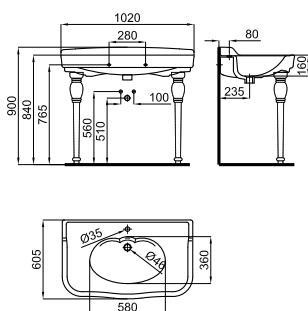

100310938 white blanc 38.15 22 1.353,00 €

100 cm. wall hung console basin with overflow and taphole. Includes 100041225 fixing kit and can be used with a console leg set.
Console 100 cm suspendu avec trop-plein et trou pour la robinetterie. Fourni avec accessoires de fixation 100041225 et combine avec le jeu de pieds pour console.