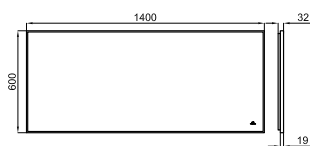

I-SMART 100285871
mirror_matt black
miroir noir mat
12.85 10
1.575,00 €

SQUARE - Mirror 140x60 cm with aluminium black frame, backlighted and demister, controlled by proximity sensor. Class II, IP44, 4000K, 71W (220V).
Miroir 140x60 cm avec cadre de aluminium noir, rétroéclairage et avec anti-buée contrôlé par capteur de proximité. Classe II, IP44, 4000K, 71W (220V).