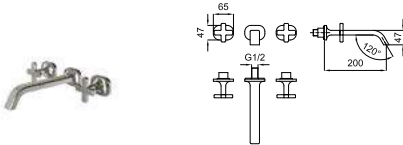

MENORCA CROSS

100377814 **NEW** chrome 578,00 €

100377815 **NEW** matt black 695,00 €

100377816 **NEW** gold 810,00 €

100377817 **NEW** brushed gold 926,00 €

100377818 **NEW** brushed brass 926,00 €