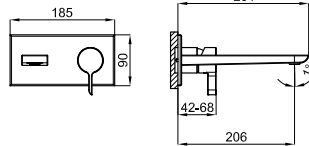

100272279		chrome chromé		1.71	519,00 €
			100272307		matt black noir mat		1.71	648,00 €
			100348313		brushed copper cuivre brossé		1.71	819,00 €
			100272320		brushed titanium titane brossé		1.71	819,00 €

Single lever basin mixer 3/8". Ø25 mm ceramic cartridge. Length of hoses 465 mm. Without pop-up waste set 1 1/4". Adjustable "Plus" aerator. Cold-water opening. Flow rate 4,7 l/min. at 3 bar.

Mitigeur lavabo avec cartouche Ø25 mm. Flexibles raccordement 3/8" longueur 465 mm, sans garniture de vidage 1 1/4". Avec mousseur "plus" orientable. Ouverture à froid. À 3 bars de pression 4,7 l/min.

1

2

1 Single lever basin mixer trim kit. Ø35 mm ceramic cartridge. Without pop up waste. Adjustable "Plus" aerator. Flow rate 5 l/min at 3 bar. Possibility of vertical and horizontal installation. Partie externe mitigeur lavabo encastré avec cartouche céramique de 35mm. Sans vidage. Le débit à 3 bars est de 5l/min (eau mitigée). Possibilité d'installation verticale ou horizontale.

			100283338		chrome chrome		1.96	577,00 €
			100283339		matt black noir mat		1.96	697,00 €
			100348315		brushed copper cuivre brossé		1.96	854,00 €
			100283351		brushed titanium titane brossé		1.96	854,00 €

2 SMART BOX BASIN - Universal and quick installation for basin mixer. 1/2" connections. Possibility of vertical and horizontal installation. SMART BOX BASIN - Corps encastré installation rapide universelle pour mitigeur lavabo. Connexions 1/2". Possibilité d'installation horizontale et verticale.

		100144928		1.18	114,00 €