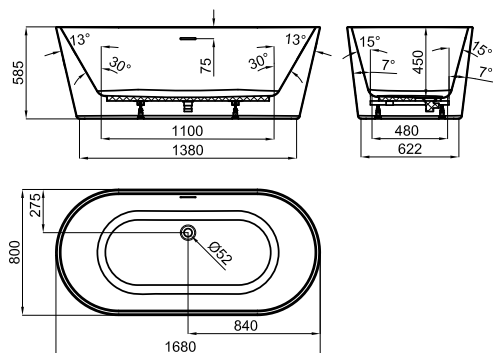

ARQUITECT

170 X 80 - 58.5H

	L 172 cm W 83 cm H 67 cm	0.96 m³	259 l.		100311329	glossy white blanc brillant	50	1	2.335,00 €
					100311259	matt white blanc mate	50	1	2.551,00 €

Bathtub, freestanding, without brassware, Oval 170x80, one-piece, center bath waste, sanitary acrylic. Syphon NEXT 100304809 accessory not included.
Baignoire, en îlot, sans robinetterie, ovale 170x80, une-pièce, avec vidage central, acrylique sanitaire. Accessoir siphon NEXT 100304809 non inclus.

We recommend
On recommande

100304809	white blanc	10,00 €
Bath trap NEXT D40 Siphon vidage pour baignoire NEXT D40