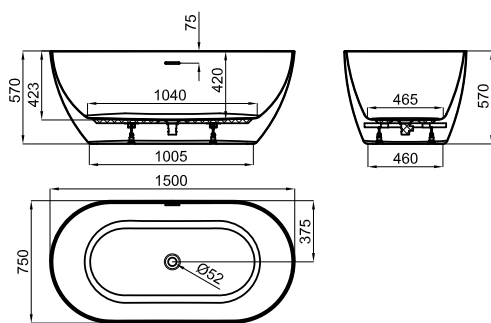

LOUNGE

150 X 75 · 57H

	L 153 cm	0.73 m³		248 l.		100311342		glossy white blanc brillant		48		1	2.389,00 €
	W 77 cm					100311341		matt white blanc mate		48		1	2.613,00 €
	H 62 cm												

Bathtub, freestanding, without brassware, Oval 150x75, one-piece, center bath waste, sanitary acrylic. Syphon NEXT 100304809 accessory not included.
Baignoire, en îlot, sans robinetterie, ovale 150x75, une-pièce, avec vidage central, acrylique sanitaire. Accessoir siphon NEXT 100304809 non inclus.