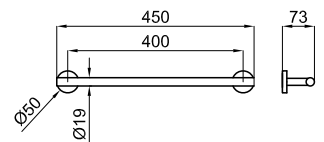

ROUND INOX

AISI 316 100282074 brushed steel / acier brossé 0.14 26,00 €

Robe hook
Crochet

AISI 304 100282090 brushed steel / acier brossé 0.51 53,00 €

45 cm towel rail
Porte-serviettes fixe 1 barre 45 cm