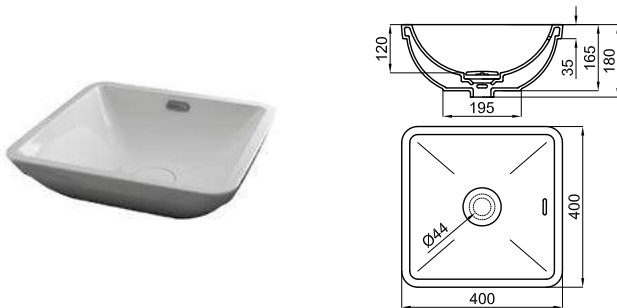

FORMA

100123294 white / blanc 11.75 35 **287,00 €**

40x40 cm. recessed basin with overflow. Clicker basin waste and ceramic plug included
Lavabo 40x40 cm. à encastrer avec trop plein. Inclus bonde de vidage type clicker avec couvercle céramique