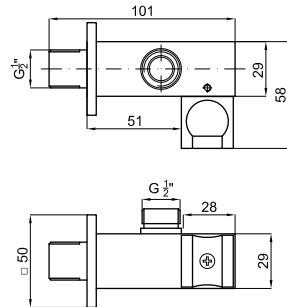

HOJ EX 100238804	chrome chromé	0.33	89,00 €
100238776	gold or	0.33	104,00 €
100299401	brushed gold or brossé	0.33	165,00 €
100258844	brushed copper cuivre brossé	0.33	165,00 €

HOJ EX 100243874	chrome chromé	0.53	156,00 €

Wall bracket with outlet elbow and Touch&feel button to open/close the water supply. The flow rate at 3 bar is 13,2 l/min.
Support mural de douche avec prise d'eau. Bouton incorporé avec système TOUCH&FEEL pour contrôler les sorties d'eau. Le flux à 3 bars de pression est de 13,2 l/min.

LIGNAGE - Wall bracket with outlet elbow
LIGNAGE - Support mural avec prise d'eau