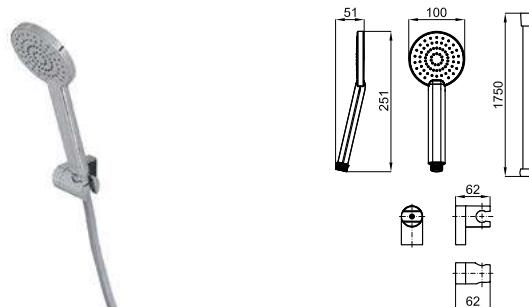

ECO FLOW **100356791** chrome chromé 0.72 **63,00 €**

HOTELS SHOWER PACK. Includes wall bracket, 1 function handshower 100113767 and flexible hose 100137848

KIT DOUCHE HOTELS. Inclus support de douche, douchette 1 fonction 100113767 et flexible 100137848