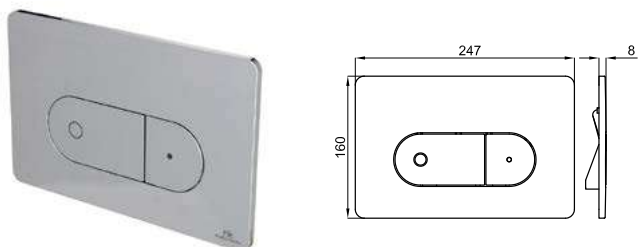

100104502	chrome chromé	0.42	560	110,00 €
	100104501	white blanc	0.42	560	95,00 €
	100104503	matt black noir mat	0.42	560	124,00 €

OVAL - Smart line double flush button
OVAL - Plaque de commande double poussoir.