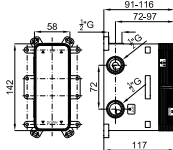

ROUND

1

A1

A2

B

1 Single lever concealed bath shower mixer trim kit
Partie externe mitigeur encastré bain douche

EX

100345120		chrome chromé		0.83	187,00 €	
100345121			matt black noir mat		0.83	252,00 €
100345122			gold or		0.83	302,00 €
100345123			copper cuivre		0.83	302,00 €
100345124			titanium titane		0.83	302,00 €
100345125			brushed gold or brossé		0.83	321,00 €
100345126			brushed copper cuivre brossé		0.83	321,00 €
100345127			brushed titanium titane brossé		0.83	321,00 €
100367913			brushed brass laiton brossé		0.83	321,00 €

A1 SMART BOX - Universal and quick installation for 2 or 3 way mixers with a Ø35 mm. ceramic cartridge and 1/2" connections. The 3 bar pressure is 20,1 L/min. 2 mufflers and a 1/2" drain included.
SMART BOX - Corps encastré d'installation rapide universelle, pour mitigeur à 2 ou 3 sorties. Avec cartouche céramique de Ø35mm et connexions 1/2". Le débit à 3 bars de pression est de 20,1 l/min aux trois sorties. 2 silencieux et 2 bouchons 1/2" inclus.

100124167 1.97 122,00 €

A2 SMART BOX - Internal component for built-in mixer 100124167
SMART BOX - Pièces internes pour corps encastré mitigeur 100124167

100124170 0.98 149,00 €

B PROJECT LINE - Concealed bath shower valve with Ø35 mm ceramic cartridge, automatic diverter and 1/2" connectors. Flow rate at 3 bar: 20 l/min bath, 18 l/min shower.
PROJECT LINE - Corps interne mitigeur encastré bain douche, avec cartouche céramique de Ø35 mm. Inverseur automatique et connexion de 1/2"; débit à 3 bars de pression baignoire 20 l/min et douche 18 l/min,

100107958 chrome
chromé 1.1 72,00 €