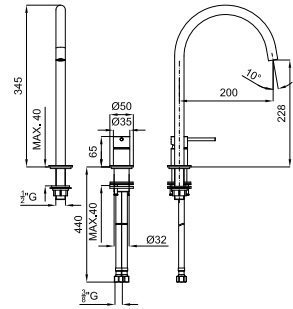

100376718			chrome chrome		243,00 €

2 hole basin mixer 3/8". Without pop-up drain, Plus aerator, Flow rate 4,3 l/min at 3 bar.
Mélangeur lavabo 2 pièces. Sans vidage. À 3 bars de pression 4,3 l/min.