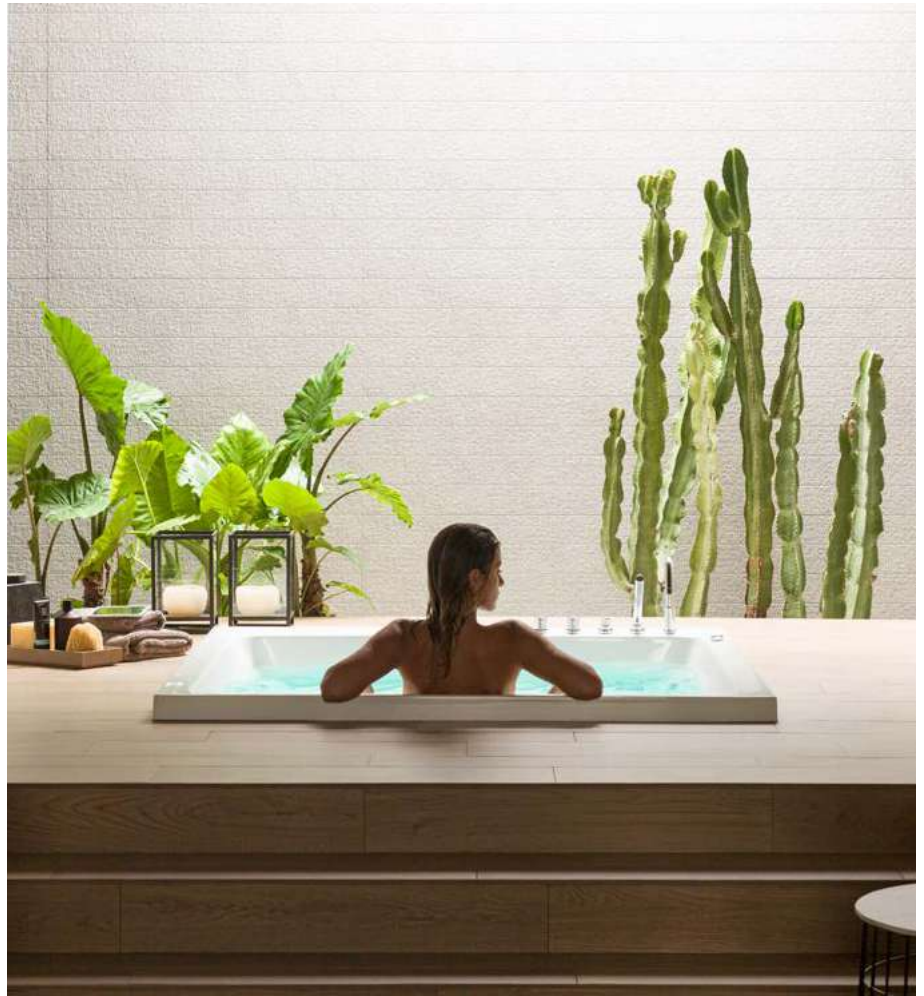

BENEFITS OF WHIRL TUBS
BÉNÉFIQUE DU HYDROMASSAGE

A whirl tub is much more than a luxurious accessory for your home. Bathing in whirl bath tubs for a period of time has a number of benefits, both physical and mental.

L'hydro massage est recommandé par beaucoup de professionnels pour combattre la maladie de notre société : le stress. Les médecins le recommandaient de manière thérapeutique ; dans l'actualité, il s'agit d'une recommandation préventive. L'hydro massage peut également combattre l'anxiété et l'insomnie puisque cela fait du bien non seulement à notre corps mais aussi à notre esprit.

Bubble baths have very positive effects on arterial circulation. Pressure activates the circulation of the blood and also benefits the cardiac activity. It also allows relaxation of the muscles and eliminates toxins when opening the pores. These baths are good for relieving stomach ulcers and for recovering from fractures and muscle injuries.

Cellulite is also combated thanks to the pressure jets of these bathtubs. It is good to take a bath after practicing sports.

Les bains à bulles exercent des effets très positifs sur la circulation sanguine. La pression active la circulation sanguine et aide l'activité cardiaque. Cela permet aussi de relaxer les muscles et d'éliminer les toxines en ouvrant les pores. Ce type de bains permet de soulager les ulcères d'estomac et de récupérer de fractures et lésions musculaires.