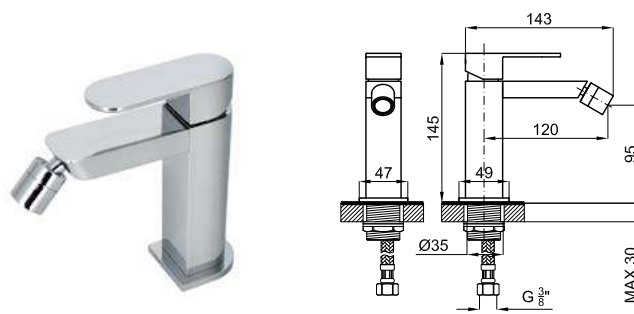

ECO FLOW **100126420** chrome chromé 1.24 **144,00 €**

Single lever bidet mixer 3/8". Ø25 mm ceramic cartridge. Length of hoses 370 mm. Without pop-up waste set 1 1/4". "Plus" aerator. Flow rate 9 l/min. at 3 bar.

Mitigeur bidet avec cartouche Ø25 mm. Flexibles raccordement 3/8" longueur 370 mm, sans garniture de vidage 1 1/4". Avec mousseur "plus". À 3 bars de pression 9 l/min.