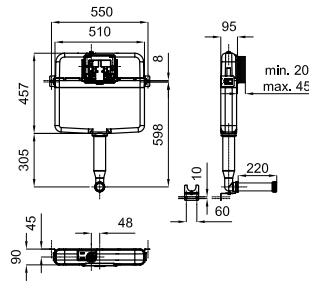

A Concealed cistern without frame for floor standing WC pan. Includes the fixings kit and connection pipes for the WC. Installation possible in light wall or brick walls.
Réservoir encastré WC indépendant. Inclut le kit de fixations au mur et tubes de connection à la cuvette. Installation pour mur en brique ou placo-plâtre.

6/3L × 100325920

2.95 32 **147,00 €**

B Concealed cistern without frame for floor standing WC pan. Includes the fixings kit and connection pipes for the WC. ECO (4,5/3lts) dual flush. Installation possible in light wall or brick walls.
Réservoir encastré WC indépendant. Inclut le kit de fixations au mur et tubes de connection à la cuvette. Double chasse ECO (4,5/3lts). Installation pour mur en brique ou placo-plâtre.

4,5/3L × 100325897

4.09 32 **147,00 €**