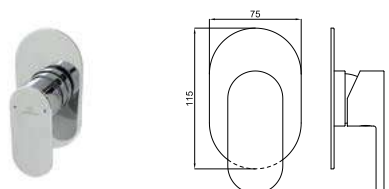

HOTELS

100123922			chrome <i>chromé</i>	111,00 €
-----------	--	--	-------------------------	----------

RONDO

100345147			chrome <i>chromé</i>	141,00 €
100345148			matt black <i>noir mat</i>	164,00 €
100345149			gold <i>or</i>	206,00 €
100345150			copper <i>cuivre</i>	206,00 €
100345151			titanium <i>titane</i>	206,00 €
100345152			brushed gold <i>or brossé</i>	220,00 €
100345153			brushed copper <i>cuivre brossé</i>	220,00 €
100345154			brushed titanium <i>titane brossé</i>	220,00 €
100374528	NEW		brushed brass <i>laiton brossé</i>	220,00 €