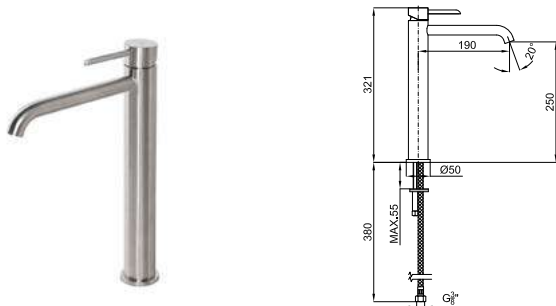

ECO FLOW **max. AISI 316** 100283299 **brushed stainless steel** 2.24 **488,00 €**
inox brossé

306 mm high spout single lever basin mixer 3/8". Ø35 mm ceramic cartridge. Length of hoses 380 mm. Without pop-up waste set 1 1/4". "Plus" aerator. Flow rate 5 l/min. at 3 bar.
Mitigeur lavabo bec haut 306 mm avec cartouche Ø35 mm. Flexibles raccordement 3/8" longueur 380 mm, sans garniture de vidage 1 1/4". Avec mousseur "plus". À 3 bars de pression 5 l/min.