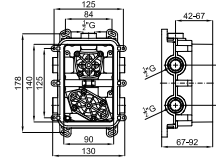

LOUNGE

designed by Simone Micheli

1

1 Thermostatic smart box external component.
Pièce externe thermostatique SmartBox

2

SMART BOX SLIM

3

2

SMART BOX SLIM - Universal and quick installation for 1, 2 or 3 ways mixers with with wax thermo-element and 1/2" connections. Flow rate one outlet: 21 l/min. at 3 bar. and other outlet: 20 l/min. at 3 bar.
SMART BOX SLIM- Corps encastré d'installation rapide universelle pour thermostatique à 1, 2 ou 3 sorties. Avec cartouche thermostatique en cire incorporée et connexions 1/2". 3 bars de pression pour une sortie: 21 l/min. et pour l'autre deux: 20 l/min.

3

SMART BOX SLIM- Internal thermostatic component for 3 exits 100238318
SMART BOX SLIM- Pièce interne thermostatique 3 sorties 100238318

< 3 >	38°	EX	100140107	chrome chromé	1.37	428,00 €
			100181018	60 copper cuivre	1.37	553,00 €
			100181019	60 titanium titane	1.37	553,00 €
			100281098	60 brushed copper cuivre brossé	1.37	593,00 €
			100281126	60 brushed titanium titane brossé	1.37	593,00 €
			100238318		2.15	146,00 €
			100238407		1.22	236,00 €

38°	EX	100093579	chrome chromé	2.2	664,00 €
		100335408	60 matt black noir mat	2.2	964,00 €
		100209817	60 copper cuivre	2.2	1.020,00 €
		100209818	60 titanium titane	2.2	1.020,00 €

EX	100093574	chrome chromé	1.3	414,00 €
	100335367	60 matt black noir mat	1.3	433,00 €
	100209822	60 copper cuivre	1.3	482,00 €
	100209819	60 titanium titane	1.3	482,00 €

Concealed thermostatic 3/4" with wax thermostatic element. Built in non-return valve. Safety stop at 38°C. Flow rate 57,9 l/min. at 3 bar. It is required to order this item with at least one wall mounted stop valve.