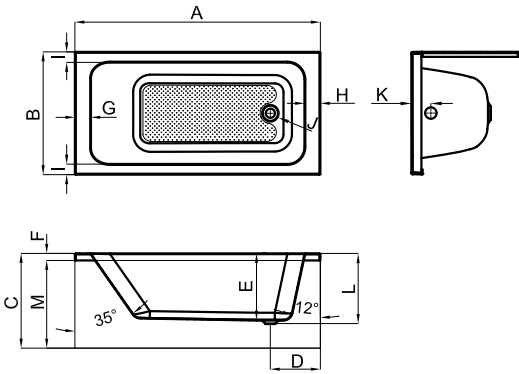

MARNE

mm	A	B	C	D	E	F	G	H	I	J	K	L	M
1400x700	1400	700	540	285	380	40	90	90	60	Ø52	75	400	500
1500x700	1500	700	540	285	380	40	90	90	60	Ø52	75	400	500
1600x700	1600	700	540	285	380	40	90	90	60	Ø52	75	400	500
1600x750	1600	750	540	285	380	40	90	90	60	Ø52	75	400	500
1700x700	1700	700	540	285	380	40	90	90	60	Ø52	75	400	500
1700x750	1700	750	540	285	380	40	90	90	60	Ø52	75	400	500
1800x800	1800	800	540	285	380	40	90	90	60	Ø52	75	400	500