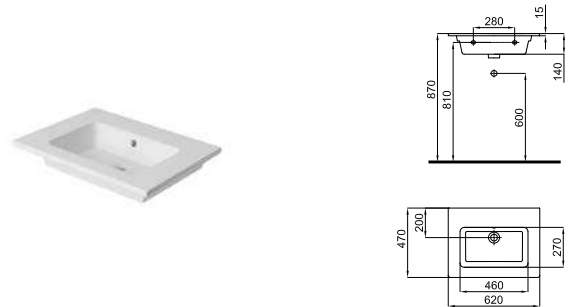

100374310 NEW	white blanc	27.7 24	188,00 €

62 cm. wall hung basin with overflow, without tap hole, with fixing kit 100041225.
Lavabo 62 cm. suspendu avec trop plein, sans trou de robinetterie et fixations 100041225.