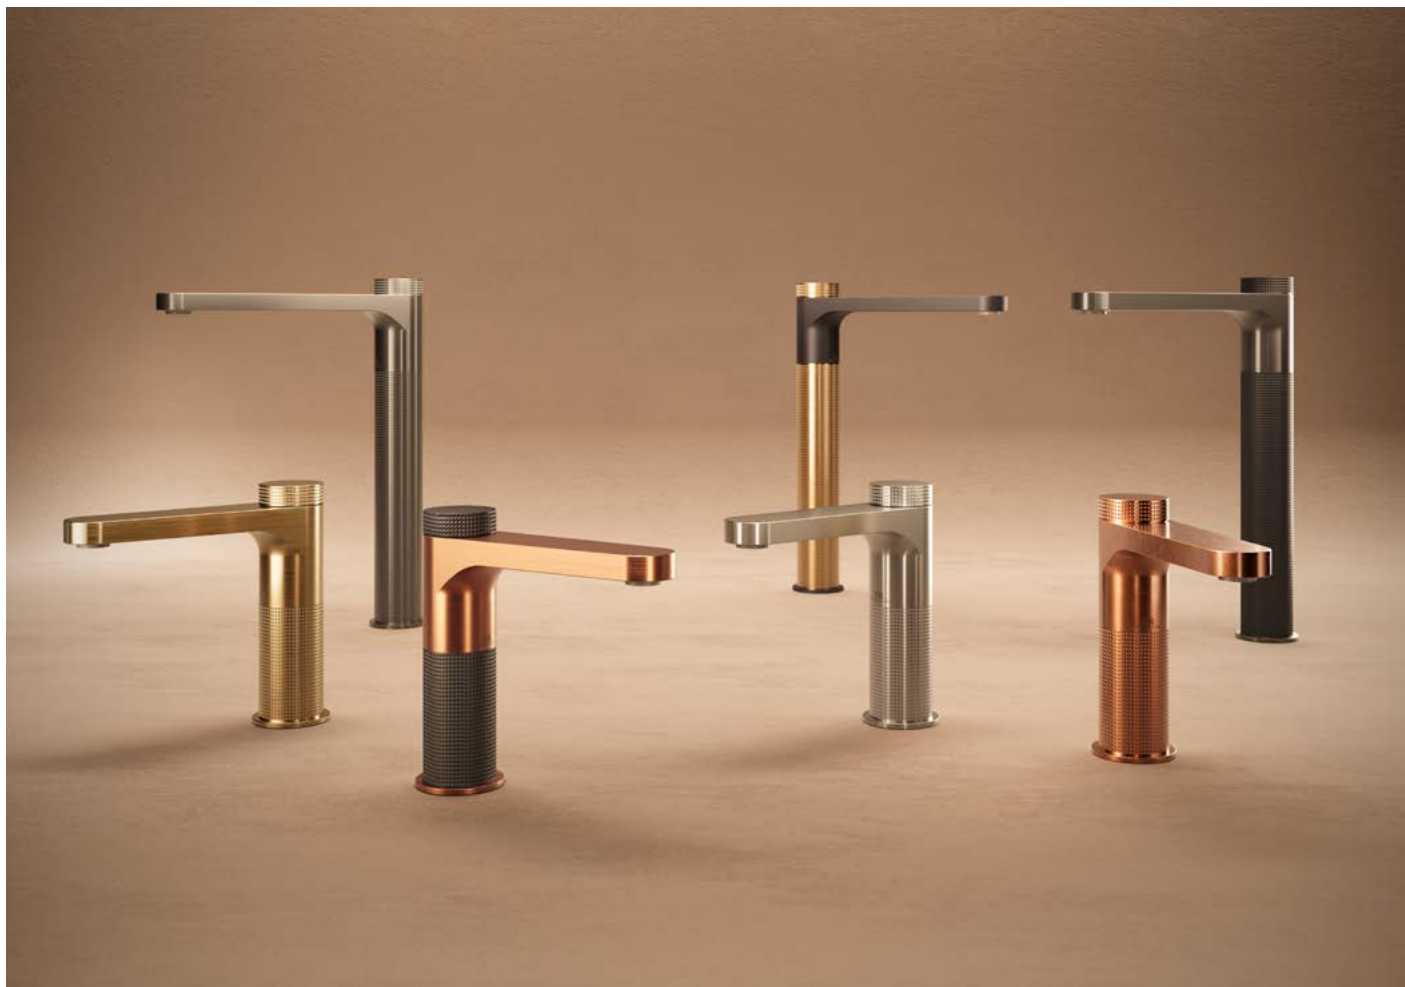

LIGNAGE - Wall bracket with outlet elbow
MENORCA - Support mural avec prise d'eau

NEW MALLORCA

Product certifications available according to reference.

Certifications de produit disponibles selon référence.