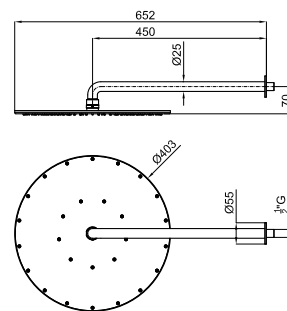

100284108		polished stainless steel acier miroir	5.31	928,00 €
						100284314		matt black noir mat	5.31	1.133,00 €
						100284315		brushed titanium titane brosse	5.31	1.747,00 €

OXO - Rain+cascade shower head with 1/2" connectors. Flow rate rain: 11,9 l/min. at 3 bar and flow rate cascade: 12,1 l/min. at 3 bar.
Pomme de douche fonction pluie + cascade avec raccords de 1/2". À 3 bars de pression pour fonction pluie 11,9 l/min. et pour fonction cascade 12,1 l/min.

					100089933		polished stainless steel acier miroir	12.7	2.626,00 €
					100340405		matt black noir mat	12.7	2.850,00 €
					100181041		copper cuivre	12.7	4.220,00 €
					100181042		titanium titane	12.7	4.220,00 €

LOUNGE - Rain+cascade shower head with 1/2" connectors. Flow rate 16,80 l/min. at 3 bar. Rain shower function 10,8 l/min and cascade 11,40 l/min.
Pomme de douche fonction pluie + cascade avec raccords de 1/2". À 3 bars de pression fonction pluie 10,8 l/min et fonction cascade 11,4 l/min.