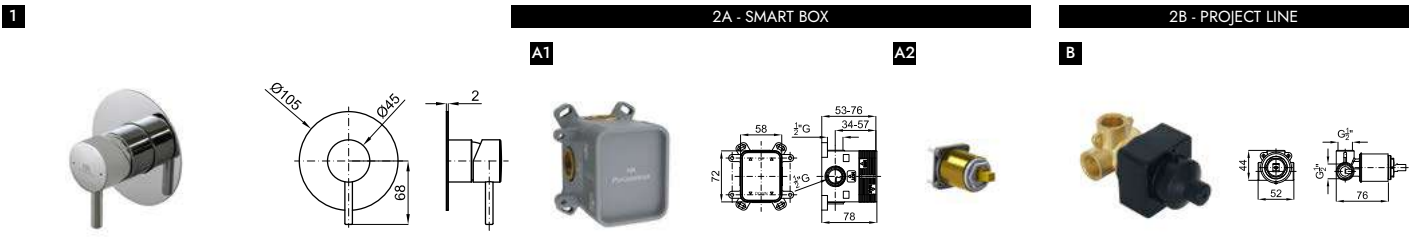

2 SMART BOX BATH - built-in body with universal quick installation for floor taps with 1/2 inch connections.

SMART BOX BATH - Corps encastré installation rapide universelle pour robinetteries installation au sol avec connexions 1/2".