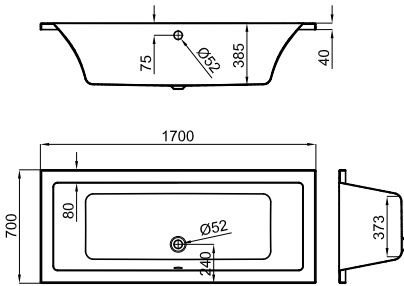

Product certifications available according to reference.

Certifications de produit disponibles selon référence

For more information, visit the certifications section of our website www.noken.com.

Pour plus d'informations, consultez la section certifications de notre site web www.noken.com

170 X 70 · 40H