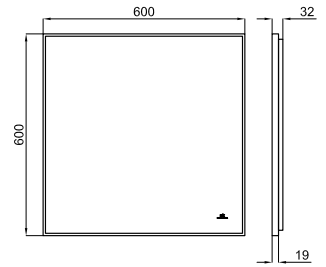

TOUCHLESS

I-SMART 100211072
mirror
miroir
11.4 10 **1.679,00 €**

LOUNGE - Mirror 120x60 cm mirror with sensor that controls the illuminated strip of light, defogger system and upper and lower ambient backlighting. LED Temperature 4000K, IP-44, 60W (220V), Class II.

Miroir PREMIUM 120x60 cm avec capteur qui contrôle la frange illuminée, système antibuée et rétroéclairage supérieur et inférieur. Température LED : 4000K, IP44, 78 W (220 V). Classe II.

I-SMART 100233707
mirror_matt black
miroir noir mat
6.5 29 **877,00 €**

SQUARE - Mirror 60x60 cm with aluminium black frame, backlit and demister, controlled by proximity sensor. Class II, IP44, 4000K, 47W (220V).

Miroir 60x60 cm avec cadre de aluminium noir, rétroéclairage et avec anti-buée contrôlé par capteur de proximité. Classe II, IP44, 4000K, 47W (220V).