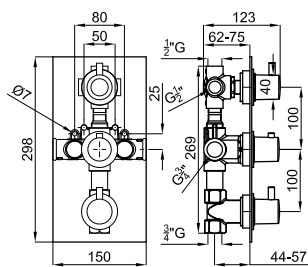

THERMOSTATICS VALVES · THERMOSTATIQUES

< 4 > 38° **EX 100140559** chrome chromé 5 **976,00 €**

URBAN - Concealed 4 way, 3 handle Thermostatic valve with wax thermo-element. 1/2" or 3/4" connectors according to technical drawing. Diverter with flow regulator. The flowrate at 3 bar (mixed water) for each water way is 24,6l/min, 22,1 l/min, 21,8l/min and 45,5l/min. Includes 1 hi-flow way with separate handle, non-return valves and 38°C security stop.

Thermostatique encastrée 4 sorties (3 manettes) avec thermo-élément à cire intégré. Connexions de 1/2" 3/4" selon plan. Inverseur régulateur de débit. Le débit à 3 bars de pression (eau mélangée) a 1 sortie de 24,6 l/min, une autre de 22,1 l/min, une autre de 21,8 l/min et une dernière de 45,5 l/min. 1 sortie à grand débit avec manette indépendante, clapet anti-retour et bouton stop de sécurité à 38 °C inclus.