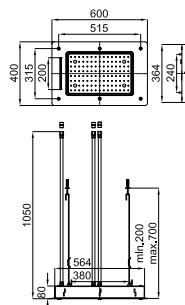

100344486	polished stainless steel <i>miroir</i>	18.1	2.888,00 €

60x60cm concealed ceiling shower head. Shower modes: rain shower, waterfall and central jet. Additional function: chromotherapy. Remote control for chromotherapy included. IP67 protection. 110-230 V power supply. Shower valve not included. A 3 exit shower valve with minimum flowrate of 20 l/min for waterfall function, 15 l/min for rain and 12 l/min for laminar spray function is required.

Ciel de pluie encastré au plafond 60x60cm. Fonctions pluie, cascade, jet central et chromothérapie. Inclus télécommande pour le contrôle de la chromothérapie. Protection IP67. Tension d'alimentation 110-230 V. Robinetterie non incluse; 3 voies sont nécessaires pour son fonctionnement. Débit minimum nécessaire de 15 l/min pour la pluie, 20 l/min pour la cascade et 12 l/min pour jet central.

				100344487	polished stainless steel <i>miroir</i>	14.9	2.714,00 €

40x60cm concealed ceiling shower head. Shower modes: rain shower, waterfall and mist. Additional function: chromotherapy. Remote control for chromotherapy included. IP67 protection. 110-230 V power supply. Shower valve not included. A 3 exit shower valve with minimum flowrate of 20 l/min for waterfall function, 10 l/min for rain and 12 l/min for mist is required.

Ciel de pluie encastré au plafond 40x60cm. Fonctions pluie, cascade, brumisateur et chromothérapie. Inclus télécommande pour le contrôle de la chromothérapie. Protection IP67. Tension d'alimentation 110-230 V. Robinetterie non incluse; 3 voies sont nécessaires pour son fonctionnement. Débit minimum nécessaire de 10 l/min pour pluie, 20 l/min pour la cascade et 12 l/min pour brumisateur.