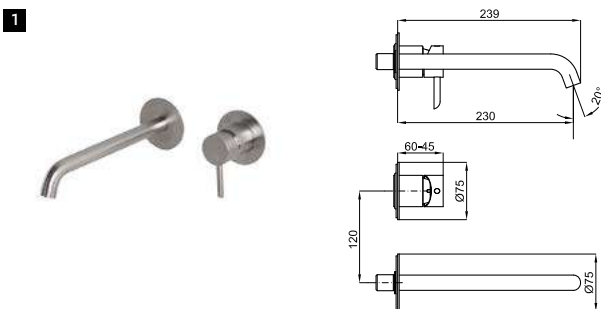

1 Single lever basin mixer trim kit. Without pop up waste. Flow rate 5 L/min at 3 bar.
Partie externe mitigeur encastré lavabo. Sans bonde. Le débit à 3 bars est de 5 L/min.