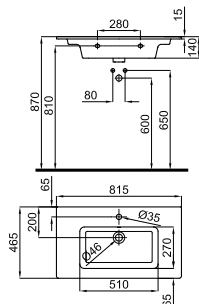

100343934	white blanc	18.1 8	458,00 €
100377044 NEW	grey pearl gris perle	18.1 8	458,00 €
100343940	anthracite anthracite	18.1 8	458,00 €
100343946	ash cherry cerisier cendre	18.1 8	458,00 €
100343952	wenge oak chêne wenge	18.1 8	458,00 €

100343933	white blanc	27.12 6	668,00 €
100377040 NEW	grey pearl gris perle	27.12 6	668,00 €
100343939	anthracite anthracite	27.12 6	668,00 €
100343945	ash cherry cerisier cendre	27.12 6	668,00 €
100343951	wenge oak chêne wenge	27.12 6	668,00 €

Wall hung vanity 80cm. 1 drawer with soft close. Aluminium door handle.
Module suspendu de 80 cm : 1 tiroir avec verrouillage ralenti. Poignée en aluminium.

Wall hung vanity 80cm. 2 drawers with soft close. Aluminium door handle.
Module suspendu de 80 cm : 2 tiroirs avec verrouillage ralenti. Poignée en aluminium.

We recommend : / On recommande :

100340536	white blanc	21.35 14	237,00 €
100358677	matt white blanc mate	21.35 14	339,00 €

81 cm wall hung basin with fixing kit 100041225 with overflow.
Lavabo 81 cm. suspendu avec trop plein et fixations 100041225.

100374311 NEW	white blanc	27.7 18	231,00 €

81 cm wall hung basin with overflow, without tap hole with fixing kit 100041225.
Lavabo 81 cm. suspendu avec trop plein, sans trou de robinetterie et fixations 100041225.