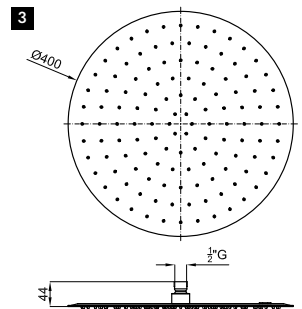

1 ROUND. 20 cm. rain shower head, with ball joint. Security valve included. Flow rate 9 l/min. at 3 bar.
ROUND. Ciel de pluie de 20cm., avec articulation. Comprend valve de sécurité. Le débit à 3 bars est de 9 l/min.

ECO FLOW SAVE
AISI 304
100266462

polished stainless steel miroir
0.81 121,00 €

2 ROUND. 30 cm. rain shower head, with ball joint. Security valve included. Flow rate 12 l/min. at 3 bar.
ROUND. Ciel de pluie de 30cm., avec articulation. Comprend valve de sécurité. Le débit à 3 bars est de 12 l/min.

ECO FLOW SAVE
AISI 304
100251806

polished stainless steel miroir
1.46 158,00 €

3 ROUND. 40 cm. rain shower head, with ball joint. Security valve included. Flow rate 15 l/min. at 3 bar.
ROUND. Ciel de pluie de 40cm., avec articulation. Comprend valve de sécurité. Le débit à 3 bars est de 15 l/min.

ECO FLOW SAVE
AISI 304
100323259

polished stainless steel miroir
2.59 315,00 €