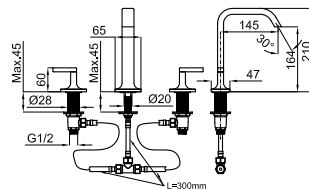

NEW MENORCA

		10037793 NEW	chrome chromé		0.33	695,00 €
		10037794 NEW	60 matt black noir mat		0.33	810,00 €
		10037795 NEW	60 gold or		0.33	926,00 €
		10037796 NEW	60 brushed gold or brosse		0.33	1.042,00 €
		10037797 NEW	60 brushed brass laiton brosse		0.33	1.042,00 €