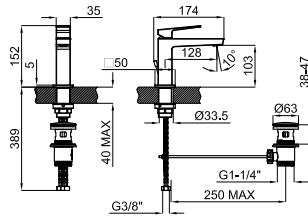

SQUARE

eco FLOW	100263947	chrome chromé	1.89	381,00 €
	100264003	matt black noir mat	1.89	475,00 €

Single lever basin mixer 3/8". Ø25 mm ceramic cartridge. Length of hoses 405 mm. With pop-up waste set 1 1/4". Adjustable "Plus" aerator. Flow rate 5 l/min. at 3 bar.
Mitigeur lavabo avec cartouche Ø25 mm. Flexibles raccordement 3/8" longueur 405 mm, garniture de vidage 1 1/4". Avec mousseur "plus" orientable. À 3 bars de pression 5 l/min.

eco FLOW	100264005	chrome chromé	1.51	338,00 €
	100264006	matt black noir mat	1.51	426,00 €
	100355552	copper cuivre	1.51	526,00 €
	100355550	titanium titane	1.51	526,00 €
	100281848	brushed copper cuivre brossé	1.51	530,00 €
	100281859	brushed titanium titane brossé	1.51	530,00 €

Single lever basin mixer 3/8". Ø25 mm ceramic cartridge. Length of hoses 405 mm. Without pop-up waste set 1 1/4". Adjustable "Plus" aerator. Flow rate 5 l/min. at 3 bar.
Mitigeur lavabo avec cartouche Ø25 mm. Flexibles raccordement 3/8" longueur 405 mm, sans garniture de vidage 1 1/4". Avec mousseur "plus" orientable. À 3 bars de pression 5 l/min.