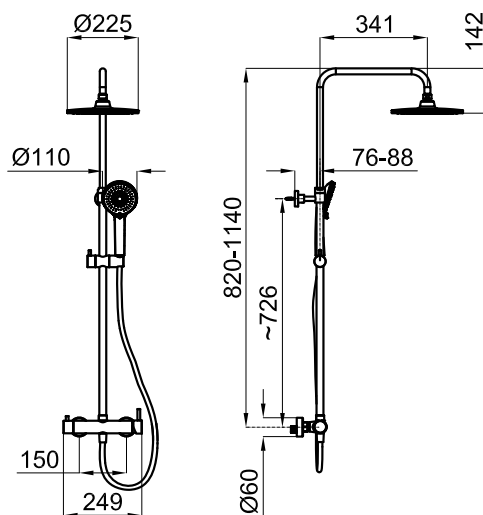

SMART N

114h x 24,9 x 54,1

L 81 cm
W 33 cm
H 9 cm

0.02 m³

100354595

chrome
chromé

4.27

368,00 €

100354596

matt black
noir mat

4.27

452,00 €

Shower column with mixer taps, shower head, rail with slider hand shower bracket and multifunction hand shower. Connections of 1/2" and a distance of 150±15mm between them. It includes a non-return valve. The flow rate at 3 bar of the hand shower is 9 l/min and of the shower head 10,4 l/min. Additional flow restrictors are included whose flow rates at 3 bars are 6l/min for the hand shower and 6.4l/min for the shower head.

Colonne de douche mitigeur, ciel de pluie, barre de douche extensible avec support de douchette coulissante et douchette multifonctions "SMART". Raccordements de 1/2" et distance entre raccords 150mm. Inclus clapets anti-retour. Le flux à 3 bars de pression est de 9 l/min pour la douchette et de 10,4 l/min pour le ciel de pluie. Comprend des limiteurs supplémentaires dont les débits à 3 bars sont de 6l/min pour la douchette et de 6,4l/min pour le ciel de pluie.