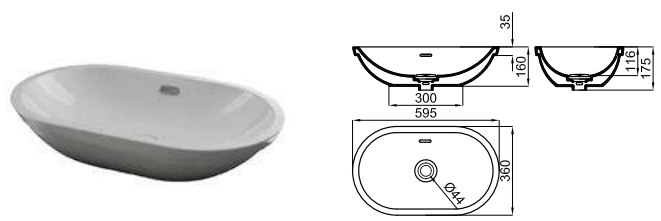

100123295 white / blanc 13.65 30 **295,00 €**

59,5x36 cm. recessed basin with overflow. Clicker basin waste and ceramic plug included
Lavabo 59,5x36 cm. encastré avec trop plein. Inclus bonde de vidage type clicker avec couvercle céramique