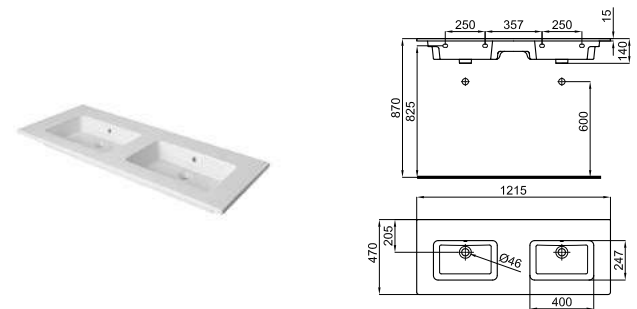

- 100340535

white
blanc

32.71 10
528,00 €
- 100358675

matt white
blanc mate

32.71 10
743,00 €

121 cm. wall hung basin with fixing kit 100041225 with overflow.
Lavabo 121 cm. suspendu à bac double avec trop plein et fixations 100041225.