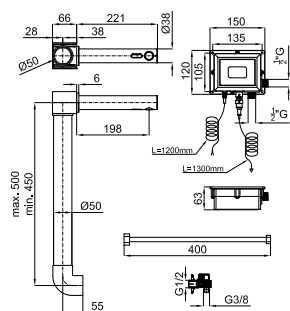

ROUND

				100376684 NEW	chrome chromé	3.33	499,00 €
I-SMART				100376685 NEW	matt black noir mat	3.33	601,00 €
				100376687 NEW	brushed copper cuivre brossé	3.33	782,00 €
				100376686 NEW	brushed titanium titane brossé	3.33	782,00 €

ROUND - Electronic basin mixer with one water inlet 1/2" connections, "plus" aerator, without pop up waste. AC option (220V-6V, 50Hz) or DC (4x1.5V battery (AA)). Flow rate 5 l/min at 3 bar. Filters included