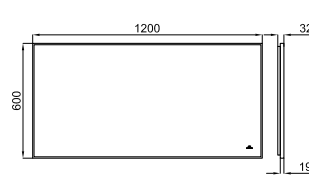

MIRRORS · MIROIRS

I-SMART 100233708
mirror_matt black
miroir noir mat
9.7 18
1.158,00 €

SQUARE - Mirror 100x60 cm with aluminium black frame, backlighted and demister, controlled by proximity sensor. Class II, IP44, 4000K, 63W (220V).
Miroir 100x60 cm avec cadre de aluminium noir, rétroéclairage et anti-buée contrôlé par capteur de proximité. Classe II, IP44, 4000K, 63W (220V).

I-SMART 100233727
mirror_matt black
miroir noir mat
11.15 29
1.254,00 €

SQUARE - Mirror 120x60 cm with aluminium black frame, backlighted and demister, controlled by proximity sensor. Class II, IP44, 4000K, 68W (220V).
Miroir 120x60 cm avec cadre de aluminium noir, rétroéclairage et anti-buée contrôlé par capteur de proximité. Classe II, IP44, 4000K, 68W (220V).