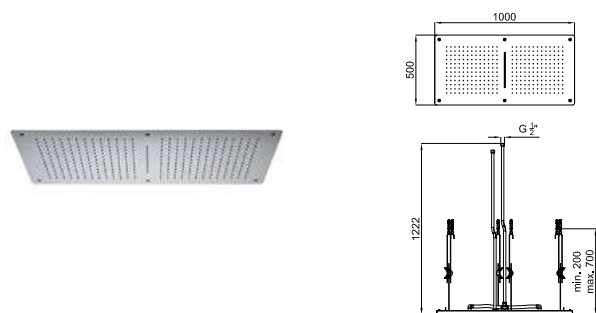

100121026
polished stainless steel *miroir*
22.3 **1.615,00 €**

SQUARE - Deck-mounted shower head 100x50 cm with waterfall. Each side of the shower can be turn on separately or together. The minimum flow rate for an optimal operation of the waterfall is 18 l/min. The minimum flow rate for an operation of the rain independently is 15 l/min, for a combined operation of the rain is 30 l/min.

Pomme de douche encastrément plafond 100x50 cm avec cascade. Chaque côté de la douche peut être utilisé de façon indépendante ou conjointement. Le débit minimum pour un fonctionnement optimal de la cascade est de 18 l/min. Le débit minimum pour une opération de la pluie indépendante est de 15 l/min, pour une opération combinée de la pluie est de 30 l/min.