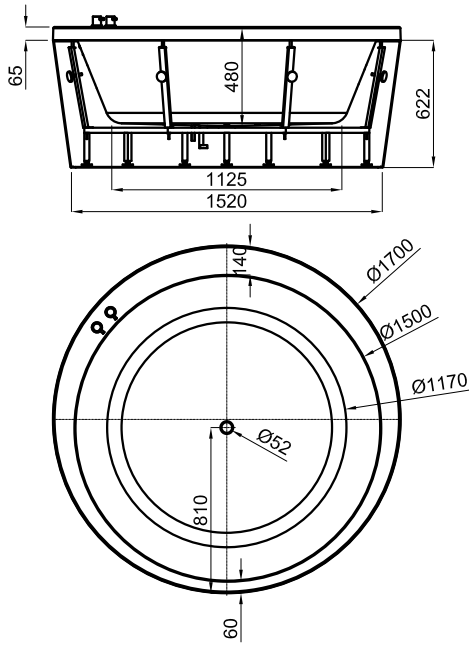

SOLEIL ROUND

OUTDOOR

	Hot water connections <i>Prise d'eau chaude</i>
	Cold water connections <i>Prise d'eau froide</i>
	Waste <i>Vidage</i>
	Electrical connections <i>Câblage électrique</i>

D170 · 68H

	L 180 cm	2.59 m³		500 l.	AISI 316 AIR			100230811		45		white_dark grey			1	13.297,00 €
	W 180 cm				blanc_gris foncé											
	L 155 cm	1.66 m³		500 l.	AISI 316 AIR			100230802		45		white_oak hpl			1	13.297,00 €
	W 155 cm				blanc_chêne hpl											
	L 155 cm	1.66 m³		500 l.	AISI 316 AIR			100232172		45		white			1	8.256,00 €
	H 69 cm				blanc											
	L 180 cm	2.59 m³		500 l.	AISI 316 AIR +w			100234504		45		white_dark grey			1	15.341,00 €
	W 180 cm				blanc_gris foncé											
	L 155 cm	1.66 m³		500 l.	AISI 316 AIR +w			100234505		45		white_oak hpl			1	15.341,00 €
	W 155 cm				blanc_chêne hpl											
	L 155 cm	1.66 m³		500 l.	AISI 316 AIR +w			100234506		45		white			1	10.301,00 €
	H 69 cm				blanc											

The finish indicated refers firstly to the finish of the bathtub and secondly to the finish of the accessories-panel it includes. • *La finition indiquée concerne tout d'abord la finition de la baignoire, puis la finition des accessoires-du panneau qu'elle comprend.*