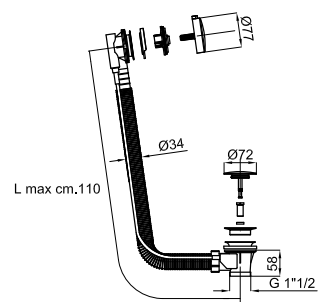

250023888		chrome chromé		0.56	55,00 €
100273054 60		matt white blanc mate		0.56	77,00 €
100273027 60		matt black noir mat		0.56	77,00 €
250037709 60		gold or		0.56	115,00 €

L-58 NEXT Bath waste and overflow set
Vidage automatique NEXT L-58

250033391		chrome chromé		0.6	63,00 €

L-80 NEXT Bath waste and overflow set
Vidage automatique NEXT L-80