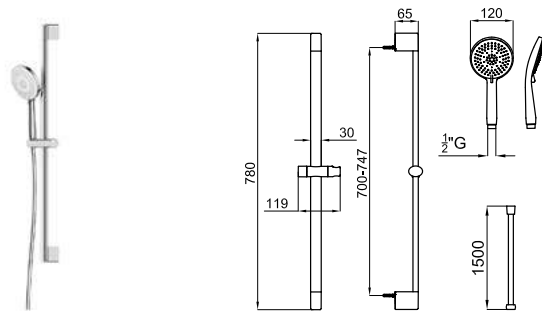

SWAN

ECO FLOW 100303958 chrome chromé 1.4 133,00 €

100348330 matt black noir mat 1.4 156,00 €

OVAL SHOWER PACK. Includes handshower bar with bracket, 3-function 100305810 OVAL handshower and flexi shower hose PVC coated twist free 100137847
PACK DOUCHE OVAL. Comprend barre de douche avec support, douchette OVAL 100305810 à 3 fonctions et flexible double agrafage avec PVC anti-torsion 100137847

PACK Included accessories: Accessoires inclus:

	chrome chromé		matt black noir mat
1	100305810	1	100352596
2	100137847	2	100362457