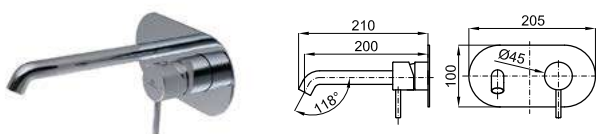

ROUND

1

2

1 Single lever basin mixer trim kit. . Ø35 mm ceramic cartridge. Without pop up waste. Flow rate 5 L/min at 3 bar.
Partie externe mitigeur lavabo encastré avec cartouche céramique de 35mm. Sans vidage. Le débit à 3 bars est de 5l/min (eau mitigée).

100345139

chrome chromé 0.85 239,00 €

100345140 60 matt black noir mat 0.85 304,00 €

100345141 60 gold or 0.85 373,00 €

100345142 60 copper cuivre 0.85 373,00 €

100345143 60 titanium titane 0.85 373,00 €

100345144 60 brushed gold or brosse 0.85 393,00 €

100345145 60 brushed copper cuivre brosse 0.85 393,00 €

100345146 60 brushed titanium titane brosse 0.85 393,00 €

100368183 NEW 60 brushed brass laiton brosse 0.85 393,00 €

2 Internal part for wall basin mixer with Ø35 mm ceramic cartridge. 1/2" connectors.
Corps interne pour mitigeur encastré lavabo avec cartouche céramique de Ø35 mm. Connexions de 1/2".

100318265 0.78 123,00 €

1

2

1 Single lever basin mixer trim kit. . Ø35 mm ceramic cartridge. Without pop up waste. Flow rate 5 L/min at 3 bar. Possibility of vertical and horizontal installation.
Partie externe mitigeur lavabo encastré avec cartouche céramique de 35mm. Sans vidage. Le débit à 3 bars est de 5l/min (eau mitigée). Possibilité d'installation verticale ou horizontale.

100345133 1.34 386,00 €

100345134 60 matt black noir mat 1.34 431,00 €

100345135 60 gold or 1.34 488,00 €

100345136 60 brushed gold or brosse 1.34 520,00 €

100345137 60 brushed copper cuivre brosse 1.34 520,00 €

100345138 60 brushed titanium titane brosse 1.34 520,00 €