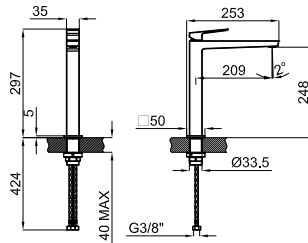

eco FLOW	100263999	chrome chromé	2.41	603,00 €
	100263976	matt black noir mat	2.41	756,00 €
	100355553	copper cuivre	2.41	935,00 €
	100355551	titanium titane	2.41	935,00 €
	100281892	brushed copper cuivre brossé	2.41	953,00 €
	100281891	brushed titanium titane brossé	2.41	953,00 €

High spout single lever basin mixer 3/8". Ø25 mm ceramic cartridge. Length of hoses 650 mm. Without pop-up waste set 1 1/4". Adjustable "Plus" aerator. Flow rate 4,7 l/min. at 3 bar.
Mitigeur lavabo bec haut avec cartouche Ø25 mm. Flexibles raccordement 3/8" longueur 650 mm, sans garniture de vidage 1 1/4". Avec mousseur "plus" orientable. À 3 bars de pression 4,7 l/min.