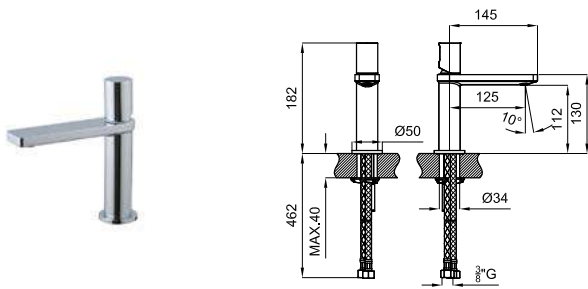

FORMA

ECO FLOW	100328629	chrome chromé	1.54	507,00 €
	100328632	chrome_almond chromé_almond	1.54	616,00 €
	100328588	chrome_merlot chromé_merlot	1.54	616,00 €
	100328589	chrome_forest chromé_forest	1.54	616,00 €

Single lever basin mixer 3/8". Ø25 mm.ceramic cartridge. Connection 3/8". Length of hoses 462 mm. Without pop-up waste set. "Plus" aerator. Cold-water opening. Flow rate 4,27 l/min. at 3 bar.

Mitigeur lavabo avec cartouche Ø25 mm.Flexibles raccordement 3/8" longueur 462 mm. Sans garniture de vidage. Avec mousseur "plus". Ouverture à froid. À 3 bars de pression 4,27 l/min.

100143705	chrome chromé	1.7	451,00 €
100339984	chrome_almond chromé_almond	1.7	534,00 €
100339981	chrome_merlot chromé_merlot	1.7	534,00 €
100339982	chrome_forest chromé_forest	1.7	534,00 €

Single lever bidet mixer 3/8". Ø25 mm.ceramic cartridge. Length of hoses 487 mm. With pop-up waste set 1 1/4". "Plus" aerator. Cold-water opening. Flow rate 10,8 l/min. at 3 bar.

Mitigeur bidet avec cartouche Ø25 mm.Flexibles raccordement 3/8" longueur 487 mm. Garniture de vidage 1 1/4". Avec mousseur "plus". Ouverture à froid. À 3 bars de pression 10,8 l/min.