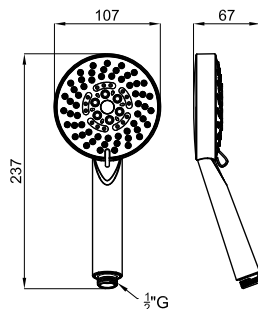

100305831	chrome chrome	0.25	28,00 €
		100269489	matt black noir mat	0.25	42,00 €
		100367755 NEW	brushed steel acier brossé	0.25	41,00 €

5 functions handshower with diverter and Noken Eco-Air system. Flow rate 8,56 l/min at 3bar.
Douchette 5 fonctions avec inverseur et système Noken Eco-Air. Le débit à 3 bars es 8,56 l/min.