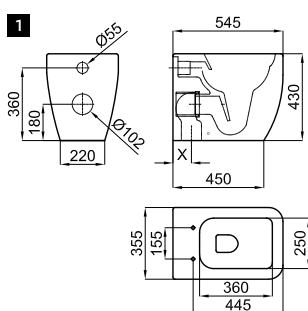

It is required

Requiert

S - V

S - H

☒ p. 97

☐ 100041216 p. 90

1 "Rimless" back to wall pan. Adjustable outlet with fixing kit 100340397.
Cuvette indépendante "rimless" sortie orientable avec fixations 100340397.

6/3L. **BTW** **100312634** white blanc 28.29 16 **544,00 €**

clean rimless

2 Soft-close seat and cover
Abattant cuvette descente retenue

SOFT CLOSE **100283412** white blanc 2.84 168 **155,00 €**

100312643 matt white blanc mate 28.29 16 **896,00 €**

100312622 matt black noir mat 28.29 16 **896,00 €**

100313077 matt white blanc mate 2.84 168 **295,00 €**

100313093 matt black noir mat 2.84 168 **295,00 €**