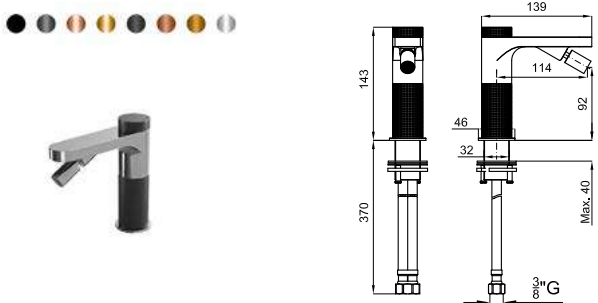

700037530 NEW		chrome_colors chromé_couleurs		1.06	400,00 €
		700037531 NEW		matt black_colors noir_mat_couleurs		1.06	410,00 €
		700037532 NEW		gold_colors or_couleurs		1.06	450,00 €
		700037534 NEW		copper_colors cuivre_couleurs		1.06	450,00 €
		700037533 NEW		titanium_colors titane_couleurs		1.06	450,00 €
		700037535 NEW		brushed gold_colors or_brossé_couleurs		1.06	470,00 €
		700037537 NEW		brushed copper_colors cuivre_brossé_couleurs		1.06	470,00 €
		700037536 NEW		brushed titanium_colors titane_brossé_couleurs		1.06	470,00 €

Single lever bidet mixer with Ø25 mm ceramic cartridge, 3/8" connections, 370 mm. long hoses and "plus" aerator. Cold-water opening. Flow rate 5 l/min. at 3 bar.
Mitigeur bidet avec cartouche Ø25 mm. Flexibles Raccordements 3/8" longueur 370 mm. Mousseur "plus". Ouverture à froid. À 3 bars de pression 5 l/min.