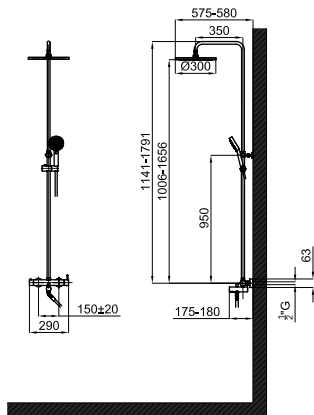

Colonne de douche mitigeur thermostatique avec élément à cire incorporé, technologie SAVE-TOUCH, ciel de pluie rond, barre de douche extensible avec support de douchette coulissante et douchette. Raccordements de 1/2" et distance entre raccords 150mm +/- 20mm. Inclus clapets anti-retour et butée sécurité à 38°C. Le flux à 3 bars de pression est de 8,19 l/min pour la douchette et de 8,83 l/min pour le ciel de pluie.

126h x 28,9 x 58,1

0.03 m³

10037729 NEW

chrome
chromé

848,00 €

10037730 NEW 60

matt black
noir mat

1.101,00 €

10037731 NEW 120

copper
cuivre

1.889,00 €

10037733 NEW 120

titanium
titane

1.889,00 €

10037732 NEW 120

brushed copper
cuivre brossé

2.226,00 €

10037734 NEW 120

brushed titanium
titane brossé

2.226,00 €

Shower column with mixer taps with round shower head, telescopic slide rail with slider hand shower bracket and hand shower. With connections of 1/2" and with a distance of 150±20mm between them. It includes a non-return valve. The flow rate at 3 bar of the hand shower is 8,19 l/min and of the shower head 8,65 l/min.

Colonne de douche mitigeur avec ciel de pluie rond, barre de douche extensible avec support de douchette coulissante et douchette. Raccordements de 1/2" et distance entre raccords 150mm +/- 20mm. Inclus clapets anti-retour. Le flux à 3 bars de pression est de 8,19 l/min pour la douchette et de 8,65 l/min pour le ciel de pluie.