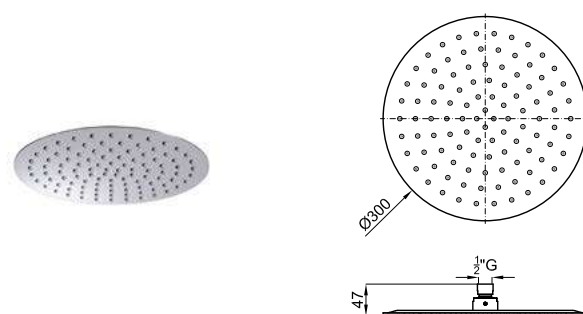

Pour plus d'informations, consultez la section certifications de notre site web www.noken.com

AISI 304 100283435

polished stainless steel
mirrar

1.79

199,00 €

Square 30x30 cm rain shower head, with ball joint. Flow rate 10,3 l/min. at 3 bar
Pomme de douche Square 30x30 cm, avec articulation. A 3 bars de pression 10,3 l/min