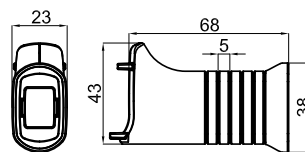

ACCESSORIES · ACCESSOIRES

100097848  chrome chromé  0.29 140,00 €

100097845   white blanc  0.29 145,00 €

100097851   matt black noir mat  0.25 166,00 €

ESSENCE C - Set of two robe hook
ESSENCE C - Set de deux crochet