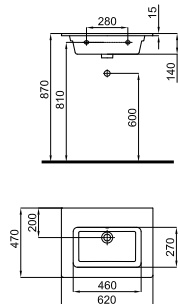

100232823 oak square
chêne square 3.37 72 **200,00 €**

Shelf for structure Marne N (100344853) 60CM
Étagère structure Marne N (100344853) 60CM

We recommend : / On recommande :

100340537 16.45 16 **193,00 €**