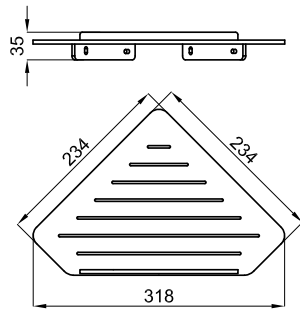

100360510 chrome chromé 2.71 **281,00 €**

100360517 matt black noir mat 2.71 **285,00 €**

50 cm shelf. Can be installed in the shower
Étagère 50cm. Peut être installé dans la douche Convie

100360478 chrome chromé 1.86 **183,00 €**

100360515 matt black noir mat 1.86 **187,00 €**

30 cm shelf
Étagère 30cm

100360479 chrome chromé 1.89 **271,00 €**

100360516 matt black noir mat 1.89 **277,00 €**

Corner soap basket. Can be installed in the shower
Porte-savon d'angle. Peut être installé dans la douche Convie

100360477 chrome chromé 0.82 **138,00 €**

100360514 matt black noir mat 0.82 **142,00 €**

Roll holder without cover
Porte-papier sans couvercle