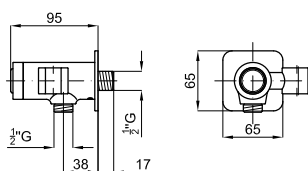

TOUCH&FEEL

HO J EX 100243874 chrome chromé 0.53 **156,00 €**

Wall bracket with outlet elbow and Touch&feel button to open/close the water supply. The flow rate at 3 bar is 13,2 l/min.
Support mural de douchette avec prise d'eau. Bouton incorporé avec système TOUCH&FEEL pour contrôler les sorties d'eau. Le flux à 3 bars de pression est de 13.2 l/min.

100302203 0 **11,00 €**

Waterproofing membrane compatible with 100243881, 100243873, 100243835, 100373858 and 100373859
Tapis d'étanchéité compatible avec 100243881, 100243873, 100243835, 100373858 et 100373859