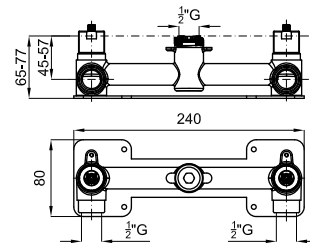

1 CROSS - 3 hole wall mounted basin mixer trim kit. Ceramic disc valves. Without pop up waste. "Plus" aerator. Flow rate 4 l/min at 3 bar.
CROSS - Partie externe mélangeur lavabo à encastrer 3 pièces. Tête ceramique . Sans vidage. Avec mousseur "plus". À 3 bars de pression 4 l/min.

		EX 100377814 NEW	chrome chromé		0.33	578,00 €
		100377815 NEW	60 matt black noir mat		0.33	695,00 €
		100377816 NEW	60 gold or		0.33	810,00 €
		100377817 NEW	60 brushed gold or brosse		0.33	926,00 €
		100377818 NEW	60 brushed brass laiton brosse		0.33	926,00 €
		100379621 NEW			0.78	176,00 €

2 Internal body. 3 hole basin mixer 1/2", without pop-up waste.
Corps Intérieur encastré. Mélangeur lavabo 3 pièces. Sans vidage.