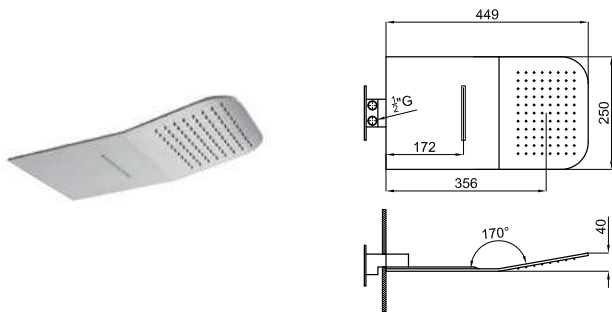

ROUND INOX

1 Floor mounted single lever bath shower mixer. Ø35 mm ceramic cartridge. Includes hand shower and 150cm shower hose. Automatic diverter. "Plus" aerator. Flow rate for shower: 11,83 l/min. at 3 bar and flow rate bath: 16,64 l/min. at 3 bar. It has to be purchased together with floormounted Smart box 100149141
Mitigeur bain/douche installation au sol complet avec flexible et douchette. Cartouche céramique Ø35 mm. Mousseur "plus". À 3 bars de pression pour douche 11,83 l/min. et pour bain 16,64 l/min. Corps interne Smartbox robinetterie installation au sol nécessaire 100149141

100283401
AISI 316
7.9

brushed stainless steel
inox brossé 1.809,00 €

2 SMART BOX BATH - built-in body with universal quick installation for floor taps with 1/2" connections.
SMART BOX BATH - Corps encastré installation rapide universelle pour robinetteries installation au sol avec connections 1/2".

100149141

0.95 106,00 €

ECO FLOW
AISI 316 100281128
EX

brushed stainless steel
inox brossé 5.6 751,00 €

100281180
AISI 304

brushed stainless steel
inox brossé 2.9 209,00 €

Rain+cascade shower head with 1/2" connectors. Flow rate rain: 9 l/min. at 3 bar and flow rate cascade: 9 l/min. at 3 bar.
Pomme de douche fonction pluie + cascade avec raccords de 1/2". À 3 bars de pression pour fonction pluie 9 l/min. et pour fonction cascade 9 l/min.

ROUND INOX SHOWER PACK. Includes handshower bar with bracket, 100281172 handshower and 100281171 flexible hose
PACK DOUCHE ROUND INOX. Comprend barre de douche avec support, douchette 100281172 et flexible 100281171

AISI 316 EX 100281129

brushed stainless steel
inox brossé 0.34 127,00 €

AISI 316 EX 100323279

brushed stainless steel
inox brossé 0.78 357,00 €