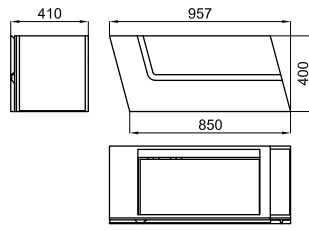

FORMA

100347676

oak_matt black
chêne_noir mat

30.63 6 2.098,00 €

85cm wall mounted vanity. Exterior surface made of Project Tech. Drawer with handle and slow closure.

Module suspendu 85 cm. Surface extérieure du couvercle Project Tech. Tiroir avec poignée et fermeture ralentie.