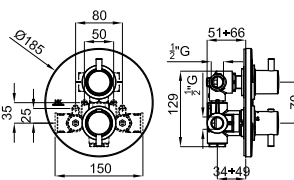

< 2 > 38° **EX 100293470** chrome chromé 2.83 **493,00 €**

100347787 matt black noir mat 2.83 **662,00 €**

MARNE - MARNE - Concealed thermostatic 2 ways 1/2" with wax thermostatic element. Diverter valve with integrated shut off 1/2". Flow rate bath 23,4 l/min. at 3 bar and flow rate shower 21,1 l/min. at 3 bar. Built in non-return valve. Safety stop at 38°C.

MARNE - Thermostatique à encastrer 2 voies avec élément thermostatique compacte à cire. Inverseur/régulateur de débit. À 3 bars de pression pour bain: 23,4 l/min. pour douche 21,1 l/min. Clapets anti-retour incorporés. Poignée graduée à butée de sécurité à 38°C.