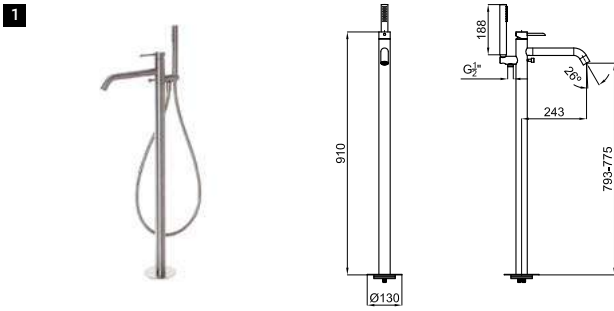

ROUND INOX

1 Floor mounted single lever bath shower mixer. Ø35 mm ceramic cartridge. Includes hand shower and 150cm shower hose. Automatic diverter. "Plus" aerator. Flow rate for shower: 11,83 l/min. at 3 bar and flow rate bath: 16,64 l/min. at 3 bar. It has to be purchased together with floormounted Smart box 100149141
Mitigeur bain/douche installation au sol complet avec flexible et douchette. Cartouche céramique Ø35 mm. Mousseur "plus". À 3 bars de pression pour douche 11,83 l/min. et pour bain 16,64 l/min. Corps interne Smartbox robinetterie installation au sol nécessaire 100149141

100283401
AISI 316
7.9

brushed stainless steel
inox brossé 1.809,00 €

2 SMART BOX BATH - built-in body with universal quick installation for floor taps with 1/2" connections.
SMART BOX BATH - Corps encastré installation rapide universelle pour robinetteries installation au sol avec connections 1/2".

100149141

0.95 106,00 €