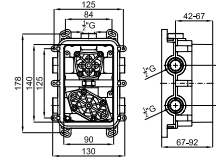

NEW MALLORCA

1

2

3

1 Thermostatic smart box external component.
Pièce externe Smartbox thermostatique

Code	Color	Price
100376991 NEW	chrome chromé	336,00 €
100376992 NEW 60	matt black noir mat	385,00 €
100376993 NEW 60	gold or	553,00 €
100376995 NEW 60	copper cuivre	553,00 €
100376997 NEW 60	titanium titane	553,00 €
100376994 NEW 60	brushed gold or brossé	565,00 €
100376996 NEW 60	brushed copper cuivre brossé	565,00 €
100376998 NEW 60	brushed titanium titane brossé	565,00 €
100238318		146,00 €
100238407		236,00 €

2 SMART BOX SLIM - Universal and quick installation for 1, 2 or 3 ways mixers with with wax thermo-element and 1/2" connections. Flow rate one outlet: 21 l/min. at 3 bar. and other outlet: 20 l/min. at 3 bar.

SMART BOX SLIM- Corps encastré d'installation rapide universelle pour thermostatique à 1, 2 ou 3 sorties. Avec cartouche thermostatique en cire incorporée et connexions 1/2". 3 bars de pression pour une sortie: 21 l/min. et pour l'autre deux: 20 l/min.

3 SMART BOX SLIM- Internal thermostatic component for 3 exits 100238318
SMART BOX SLIM- Pièce interne thermostatique 3 sorties 100238318

1

2A - SMART BOX

2B - PROJECT LINE

A1

A2

B

1 Single lever concealed shower mixer trim kit.
Partie externe mitigeur encastré douche

Code	Color	Price
100376955 NEW	chrome chromé	156,00 €
100376956 NEW 60	matt black noir mat	186,00 €
100376957 NEW 60	gold or	228,00 €
100376959 NEW 60	copper cuivre	228,00 €
100376981 NEW 60	titanium titane	228,00 €
100376958 NEW 60	brushed gold or brossé	234,00 €
100376980 NEW 60	brushed copper cuivre brossé	234,00 €
100376982 NEW 60	brushed titanium titane brossé	234,00 €
100124166		96,00 €
100124169		58,00 €
100107937		26,00 €