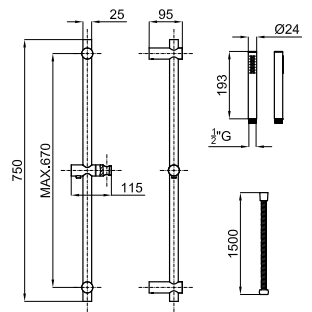

ROUND INOX

1 Floor mounted single lever bath shower mixer. Ø35 mm ceramic cartridge. Includes hand shower and 150cm shower hose. Automatic diverter. "Plus" aerator. Flow rate for shower: 11,83 l/min. at 3 bar and flow rate bath: 16,64 l/min. at 3 bar. It has to be purchased together with floormounted Smart box 100149141
Mitigeur bain/douche installation au sol complet avec flexible et douchette. Cartouche céramique Ø35 mm. Mousseur "plus". À 3 bars de pression pour douche 11,83 l/min. et pour bain 16,64 l/min. Corps interne Smartbox robinetterie installation au sol nécessaire 100149141

100283401
AISI 316
7.9

brushed stainless steel
inox brossé 1.809,00 €

2 SMART BOX BATH - built-in body with universal quick installation for floor taps with 1/2" connections.
SMART BOX BATH - Corps encastré installation rapide universelle pour robinetteries installation au sol avec connections 1/2".

100149141

0.95 106,00 €

ECO FLOW
AISI 316 100281128
EX

brushed stainless steel
inox brossé 5.6 751,00 €

100281180
AISI 304

brushed stainless steel
inox brossé 2.9 209,00 €

Rain+cascade shower head with 1/2" connectors. Flow rate rain: 9 l/min. at 3 bar and flow rate cascade: 9 l/min. at 3 bar.
Pomme de douche fonction pluie + cascade avec raccords de 1/2". À 3 bars de pression pour fonction pluie 9 l/min. et pour fonction cascade 9 l/min.

ROUND INOX SHOWER PACK. Includes handshower bar with bracket, 100281172 handshower and 100281171 flexible hose
PACK DOUCHE ROUND INOX. Comprend barre de douche avec support, douchette 100281172 et flexible 100281171

AISI 316 EX 100281129

brushed stainless steel
inox brossé 0.34 127,00 €

AISI 316 EX 100323279

brushed stainless steel
inox brossé 0.78 357,00 €