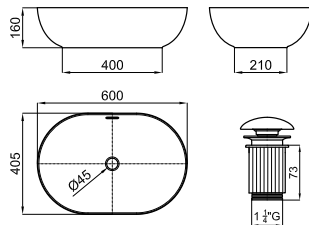

100283407		white blanc		12.2 36	429,00 €
	100283440		matt white blanc mate		12.2 36	702,00 €

60x40 cm. countertop basin with overflow. Clicker basin waste and ceramic plug included
Lavabo 60x40 cm. à poser avec trop plein. Inclus bonde de vidage type clicker avec couvercle
céramique