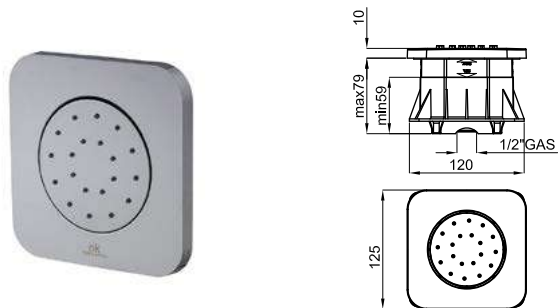

EX 100093549	eco FLOW	chrome chromé	0.8	148,00 €

LOUNGE - 1/2" concealed body jet. Minimum flow rate required: 3,55 l/min. at 3 bar
Buse latérale douche 1/2". Requiert un débit minimum à 3 bars de 3,55 l/min.