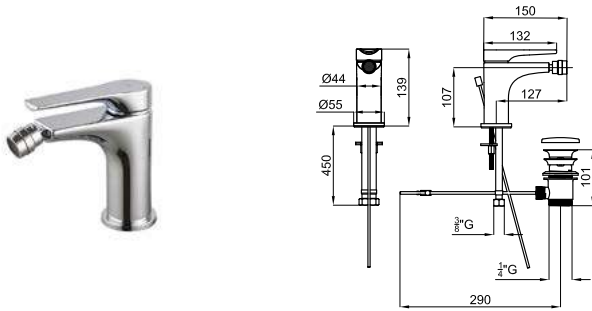

CURVE

ECO FLOW 100258810 chrome chromé 2.04 **211,00 €**

Single lever bidet mixer 3/8". Ø35 mm ceramic cartridge. Length of hoses 390 mm. With pop-up waste set 1 1/4". "Plus" aerator. Flow rate 6 l/min. at 3 bar.
Mitigeur bidet avec cartouche Ø35 mm. Flexibles raccordement 3/8". longueur 390 mm., avec garniture de vidage 1 1/4". Avec mousseur "plus". À 3 bars de pression 6 l/min.

EX 100317714 chrome chromé 0.87 **113,00 €**

Wall mounted bath spout. Flow rate 34 l/min. at 3 bar.
Bec de remplissage pour baignoire. À 3 bars de pression 34 l/min.