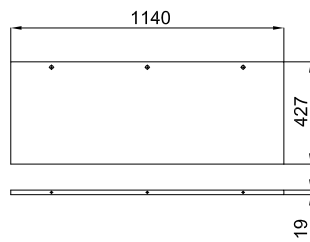

100232821

oak square
chêne square

7 30 **287,00 €**

Shelf for structure Marne N (100344855) 120CM
Étagère structure Marne N (100344855) 120CM

We recommend : / On recommande :

100340535

white
blanc

32.71 10 **528,00 €**