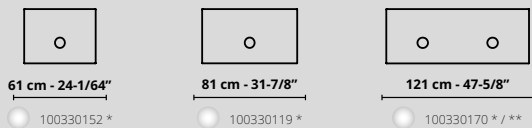

MINERAL STONE COUNTERTOP PLAN VASQUE MINERAL STONE

SET OF 2 ALUMINIUM FRONTAL LEGS JEU DE 2 PIEDS AVANT EN ALUMINIUM