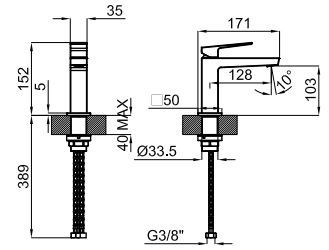

SQUARE

eco FLOW	100263947	chrome chromé	1.89	381,00 €
	100264003	matt black noir mat	1.89	475,00 €

Single lever basin mixer 3/8". Ø25 mm ceramic cartridge. Length of hoses 405 mm. With pop-up waste set 1 1/4". Adjustable "Plus" aerator. Flow rate 5 l/min. at 3 bar.
Mitigeur lavabo avec cartouche Ø25 mm. Flexibles raccordement 3/8" longueur 405 mm, garniture de vidage 1 1/4". Avec mousseur "plus" orientable. À 3 bars de pression 5 l/min.

eco FLOW	100264005	chrome chromé	1.51	338,00 €
	100264006	matt black noir mat	1.51	426,00 €
	100355552	copper cuivre	1.51	526,00 €
	100355550	titanium titane	1.51	526,00 €
	100281848	brushed copper cuivre brossé	1.51	530,00 €
	100281859	brushed titanium titane brossé	1.51	530,00 €

Single lever basin mixer 3/8". Ø25 mm ceramic cartridge. Length of hoses 405 mm. Without pop-up waste set 1 1/4". Adjustable "Plus" aerator. Flow rate 5 l/min. at 3 bar.
Mitigeur lavabo avec cartouche Ø25 mm. Flexibles raccordement 3/8" longueur 405 mm, sans garniture de vidage 1 1/4". Avec mousseur "plus" orientable. À 3 bars de pression 5 l/min.