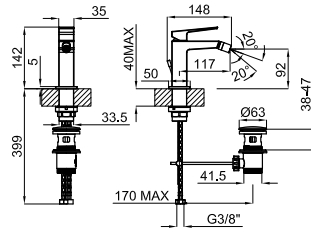

SQUARE

	100263918	chrome chromé	1.76	381,00 €
	100263975	matt black noir mat	1.76	475,00 €
	100360252	copper cuivre	1.76	693,00 €
	100360250	titanium titane	1.76	693,00 €
	100360251	brushed copper cuivre brossé	1.76	774,00 €
	100359939	brushed titanium titane brossé	1.76	774,00 €

Single lever bidet mixer 3/8". Ø25 mm. ceramic cartridge. Length of hoses 405 mm. With pop-up waste set 1 1/4". "Plus" aerator. Flow rate 5 l/min. at 3 bar.
Mitageur bidet avec cartouche Ø25 mm. Flexibles raccordement 3/8" longueur 405 mm. Garniture de vidage 1 1/4". Avec mousseur "plus". À 3 bars de pression 5 l/min.

	100263948	chrome chromé	1.41	338,00 €
	100264013	matt black noir mat	1.41	421,00 €
	100355554	copper cuivre	1.41	526,00 €
	100355555	titanium titane	1.41	526,00 €
	100281901	brushed copper cuivre brossé	1.41	530,00 €
	100281867	brushed titanium titane brossé	1.41	530,00 €

Single lever bidet mixer 3/8". Ø35 mm ceramic cartridge. Length of hoses 405 mm. Without pop-up waste set 1 1/4". "Plus" aerator. Flow rate 5 l/min. at 3 bar.
Mitageur bidet avec cartouche Ø35 mm. Flexibles raccordement 3/8" longueur 405 mm, sans garniture de vidage 1 1/4". Avec mousseur "plus". À 3 bars de pression 5 l/min.

	100266799	chrome chromé	1.82	314,00 €
	100266814	matt black noir mat	1.82	370,00 €
	100284564	brushed copper cuivre brossé	1.82	422,00 €
	100284563	brushed titanium titane brossé	1.82	422,00 €

Wall mounted exposed shower mixer with Ø35 mm ceramic cartridge and 1/2" connections. Centre distance 150 +/-15 mm. Flow rate 18 l/min. at 3 bar.
Mitageur externe douche avec cartouche Ø35 mm. Raccordements 1/2". Distance entre des raccords 150 +/-15 mm. À 3 bars de pression 18 l/min.