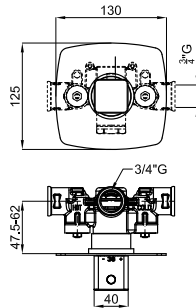

38°	EX	100093579	chrome chromé	2.2	664,00 €
		100335408	60 matt black noir mat	2.2	964,00 €
		100209817	60 copper cuivre	2.2	1.020,00 €
		100209818	60 titanium titane	2.2	1.020,00 €

EX	100093574	chrome chromé	1.3	414,00 €
	100335367	60 matt black noir mat	1.3	433,00 €
	100209822	60 copper cuivre	1.3	482,00 €
	100209819	60 titanium titane	1.3	482,00 €

Concealed thermostatic 3/4" with wax thermostatic element. Built in non-return valve. Safety stop at 38°C. Flow rate 57,9 l/min. at 3 bar. It is required to order this item with at least one wall mounted stop valve.

Thermostatique à encastrer 3/4" avec élément thermostatique compacte à cire. Clapets anti-retour incorporés. Poignée graduée à butée de sécurité à 38°C. À 3 bars de pression 57,9 l/min. Est tenu de demander cet article à un robinet au moins.

Wall mounted stop valve 3/4". Flow rate 73 l/min. at 3 bar.
Robinet d'arrêt 3/4" à encastrer. À 3 bars de pression 73 l/min.