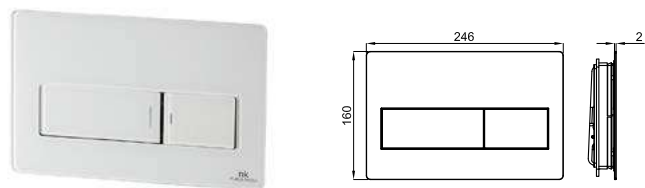

TONO - Double flush button
Plaqué de commande double poussoir

SMART LINE

	100303024	 white blanc	 0.8	 240	394,00 €
	100303015	 black noir	 0.8	 240	367,00 €

GLASS - Smart line double flush button
GLASS - Plaque de commande double poussoir