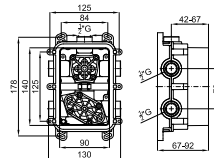

LIGNAGE

designed by Ramón Esteve

	100238543	chrome chromé	9.85	2.413,00 €
	100238535	gold or	9.85	3.417,00 €
	100299404	brushed gold or brosse	9.85	4.450,00 €
	100289239	brushed copper cuivre brosse	9.85	4.450,00 €

Floor mounted bath shower mixer 3/8" with 150cm shower hose and hand shower. Ceramic disc valves. Automatic diverter. "Plus" aerator. Flow rate for shower: 15,3 l/min. at 3 bar and flow rate bath: 22,1 l/min. at 3 bar. Diameter 110 mm. at base.

Mélangeur bain/douche installation au sol complet avec flexible 150cm et douchette. Tête céramique. Douchette, flexible et support inclus. Mousseur "plus". À 3 bars de pression pour douche 15,3 l/min. et pour bain 22,1 l/min. Ø110 mm. dans la base.

1

1 Thermostatic smart box external component.
Pièce externe Smartbox thermostatique

SMART BOX SLIM

2

3

		EX	100124173	chrome chrome	0.93	344,00 €
	100327528	gold or	0.93	495,00 €		
	100327526	brushed gold or brosse	0.93	517,00 €		
	100280797	brushed copper cuivre brosse	0.93	517,00 €		
	100280870	brushed titanium titane brosse	0.93	517,00 €		
2	100238318		2.15	146,00 €		
3	100238407		1.22	236,00 €		

2 SMART BOX SLIM - Universal and quick installation for 1, 2 or 3 ways mixers with with wax thermo-element and 1/2" connections. Flow rate one outlet: 21 l/min. at 3 bar. and other outlet: 20 l/min. at 3 bar.
SMART BOX SLIM- Corps encastré d'installation rapide universelle pour thermostatique à 1, 2 ou 3 sorties. Avec cartouche thermostatique en cire incorporée et connexions 1/2". 3 bars de pression pour une sortie: 21 l/min. et pour l'autre deux: 20 l/min.

3 SMART BOX SLIM- Internal thermostatic component for 3 exits 100238318
SMART BOX SLIM- Pièce interne thermostatique 3 sorties 100238318