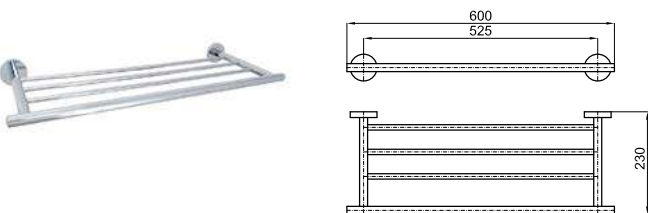

100103969	chrome chromé	1.16	136,00 €

Clean towel shelf
Porte-serviettes + étagère sans barre

100103961	chrome chromé	0.53	48,00 €

Roll holder with cover
Porte-papier avec couvercle