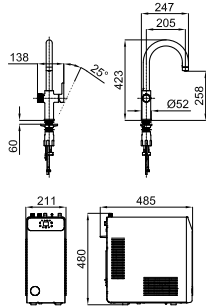

KITCHEN TAPS · ROBINETTERIE DE CUISINE