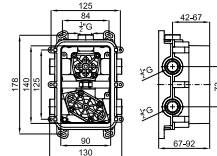

100107958

chrome chromé

1.1

72,00 €

1

2

3

SMART BOX SLIM