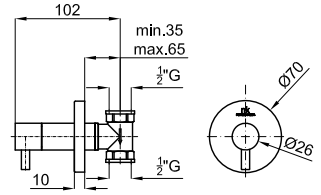

ACCESSORIES • ACCESSOIRES

EX	100102324	chrome chromé	0.46	79,00 €
	100211403	matt black noir mat	0.46	91,00 €
	100291434	gold or	0.46	103,00 €
	100291436	copper cuivre	0.46	103,00 €
	100291437	titanium titane	0.46	103,00 €
	100299100	brushed gold or brossé	0.46	112,00 €
	100291439	brushed copper cuivre brosse	0.46	112,00 €
	100291438	brushed titanium titane brossé	0.46	112,00 €

HOTELS - Set of stop valves
HOTELS - Jeu de robinets d'arrêt

	100238851	chrome chromé	0.48	41,00 €

Wall mounted stop valve 1/2" Flow rate 15 l/min. at 3 bar.
Robinet d'arrêt 1/2" à encastrer. À 3 bars de pression 15 l/min