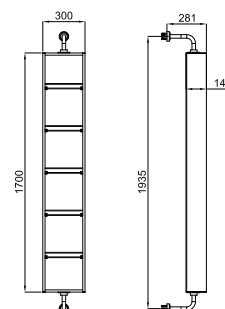

100165513 mirror / miroir 22 25 **790,00 €**

SMART - SMART - Wall mounted rotation cabinet 300x1700x145. 5 fixed glass shelves. Mirror back panel. Brilliant aluminium profile "soft line".

Armoire suspendue giratoire 300x1700x145. 5 étagères en verre fixes. Partie interne arrière miroir. Profilé aluminium brillant "soft line".