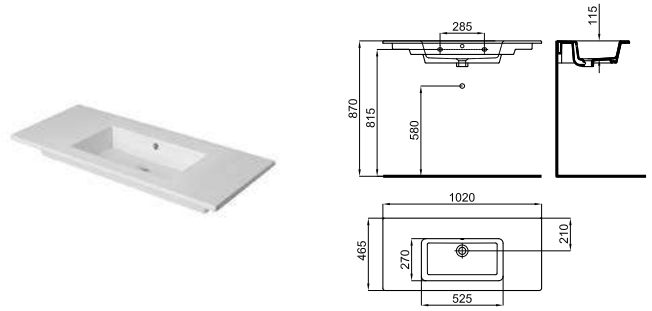

100374268 NEW			white blanc		27.7		12	256,00 €

102 cm wall hung basin with overflow, without tap hole and fixing kit 100041225.
Lavabo 102 cm suspendu avec trop plein, sans trou de robinetterie et fixations 100041225.