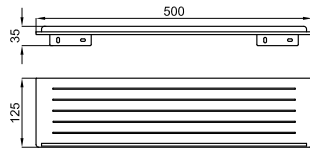

SQUARE 417

100360476	chrome chrome	0.36	71,00 €
100360513	matt black noir mat	0.36	73,00 €

Double robe hook
Double crochet

100360511	chrome chrome	1.2	113,00 €
100360518	matt black noir mat	1.2	117,00 €

Wall mounted brush holder
Porte-brosse fixe