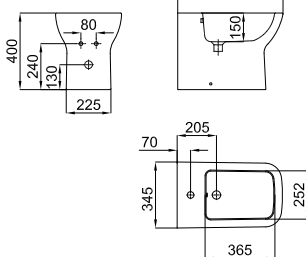

We recommend
On recommande

S - H

100041214

p. 91