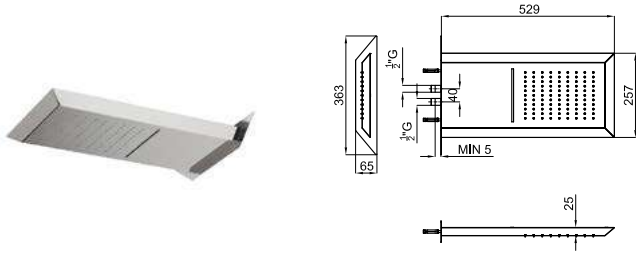

AISI 304	100284108	polished stainless steel <i>miroir</i>	5.31	928,00 €
	100284314	matt black <i>noir mat</i>	5.31	1.133,00 €
100284315	brushed titanium <i>titane brosse</i>	5.31	1.747,00 €	

EX	100283326	chrome <i>chromé</i>	1.3	509,00 €
	100283355	matt black <i>noir mat</i>	1.3	635,00 €
	100283356	brushed titanium <i>titane brosse</i>	1.3	805,00 €

Wall mounted bath spout. Flow rate 18,4 l/min. at 3 bar.
Bec de remplissage pour baignoire. A 3 bars de pression 18,4 l/min.

Rain+cascade shower head with 1/2" connectors. Flow rate rain: 11,9 l/min. at 3 bar and flow rate cascade: 12,1 l/min. at 3 bar.
Pomme de douche fonction pluie + cascade avec raccords de 1/2". À 3 bars de pression pour fonction pluie 11,9 l/min. et pour fonction cascade 12,1 l/min.