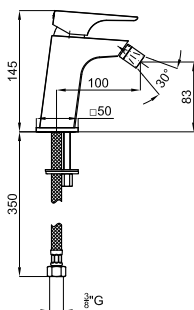

100313212		chrome chromé		216,00 €
		100313187			matt black noir mat	291,00 €

Single lever bidet mixer 3/8". Ø35 mm ceramic cartridge. Length of hoses 370 mm. Without pop-up waste set 1 1/4". "Plus" aerator. Cold-water opening. Flow rate 5 l/min. at 3 bar
Mitigeur bidet avec cartouche Ø35 mm. Flexibles raccordement 3/8" longueur 370 mm, sans garniture de vidage 1 1/4". Avec mousseur "plus". Ouverture à froid. À 3 bars de pression 5 l/min

1		2A - SMART BOX	2B - PROJECT LINE
		A1 	B
		A2 	

1	Single lever concealed shower mixer trim kit. Partie externe mitigeur encastré douche	EX	100266828		chrome chrome		142,00 €
			100266837			matt black noir mat	181,00 €
A1	SMART BOX - Universal and quick installation for 1 way mixer with a Ø35 mm. ceramic cartridge and 1/2" connections. The 3 bar pressure is 22,1 L/min. 2 mufflers and a 1/2" plug included. SMART BOX - Corps encastré d'installation rapide universelle pour mitigeur à 1 sortie. Avec cartouche céramique de Ø35mm et connexions 1/2". Le débit à 3 bars de pression est de 22,1 l/min. 2 silencieux et un bouchon 1/2" inclus.		100124166				96,00 €
A2	SMART BOX - Internal component for built-in mixer 100124166 SMART BOX - Pièces internes pour corps encastré mitigeur 100124166		100124169				58,00 €
B	PROJECT LINE - Concealed shower valve with Ø35 mm ceramic cartridge and 1/2" connectors. Flow rate 21 l/min. at 3 bar PROJECT LINE - Corps interne mitigeur encastré douche, avec cartouche céramique de Ø35 mm, connexion de 1/2", débit à 3 bars de pression 21 l/min.		100107937				26,00 €