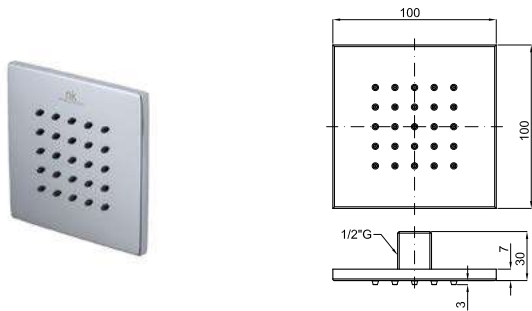

BODY JETS · BODY JETS

EX 100065936	chrome chromé	0.29	69,00 €
100137901	60 white blanc	0.29	80,00 €
100213282	60 matt black noir mat	0.29	80,00 €
100209841	60 copper cuivre	0.29	103,00 €
100209831	60 titanium titane	0.29	103,00 €
100281796	60 brushed copper cuivre brossé	0.29	120,00 €
100280736	60 brushed titanium titane brossé	0.29	120,00 €

NK LOGIC - Wall mounted body jet 1/2". Minimum flow rate required: 4 l/min. at 3 bar
Buse latérale douche 1/2". Requiert un débit minimum à 3 bars de 4 l/min.