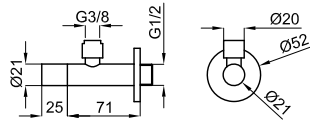

ACCESSORIES • ACCESSOIRES

EX	100102324	chrome chromé	0.46	79,00 €
	100211403	matt black noir mat	0.46	91,00 €
	100291434	gold or	0.46	103,00 €
	100291436	copper cuivre	0.46	103,00 €
	100291437	titanium titane	0.46	103,00 €
	100299100	brushed gold or brossé	0.46	112,00 €
	100291439	brushed copper cuivre brosse	0.46	112,00 €
	100291438	brushed titanium titane brossé	0.46	112,00 €

HOTELS - Set of stop valves
HOTELS - Jeu de robinets d'arrêt

	100238851	chrome chromé	0.48	41,00 €

Wall mounted stop valve 1/2" Flow rate 15 l/min. at 3 bar.
Robinet d'arrêt 1/2" à encastrer. À 3 bars de pression 15 l/min