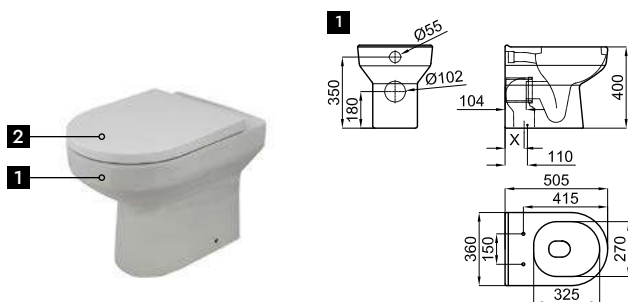

MARNE

It is required
Requiert

S - V ☒ S - H
p. 97 100041216
p. 90

1 Back to wall pan "tornado". Adjustable outlet with fixing kit 100041212
Cuvette indépendante "tornado" sortie orientable avec fixations 100041212

BTW 4,5/3L **100379868** NEW ☐ white blanc 36.4 16 **236,00 €**
clean tornado

2A Soft-close seat and cover
Abattant cuvette descente retenue

SOFT CLOSE **100357114** ☐ white blanc 2.44 120 **103,00 €**

2B

100357115 ☐ white blanc 2.49 120 **108,00 €**