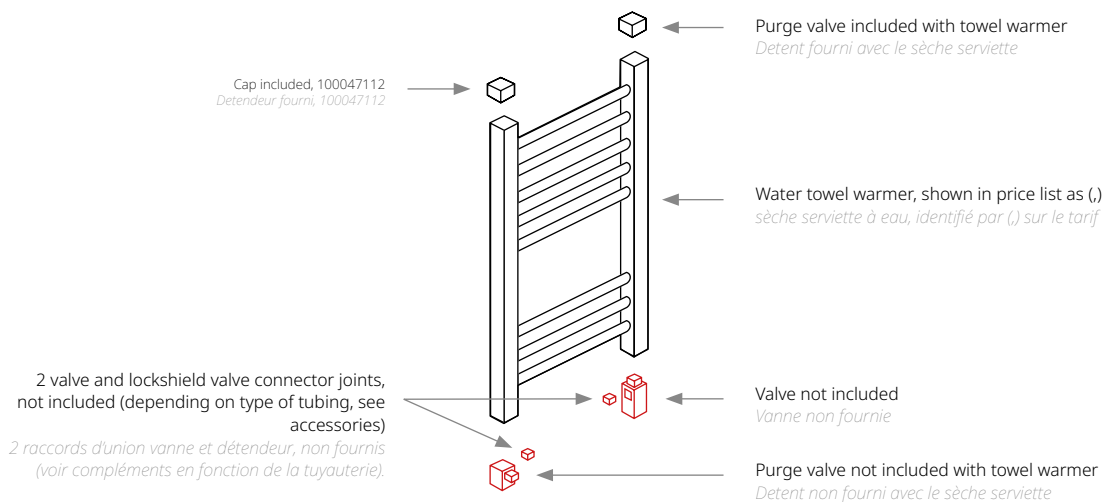

Dual tube towel warmer for central heating installation

Sèche serviette pour chauffage central installation bitube