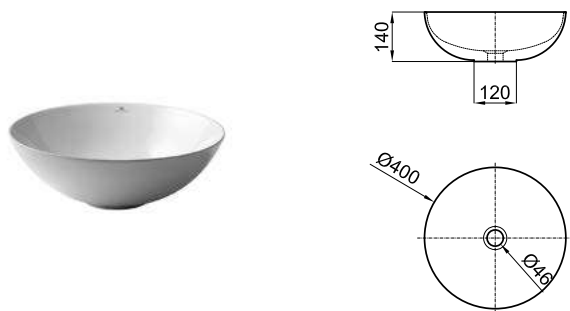

It is required

Requiert

100136669

p. 91

SLENDER

SLENDER

			100255371		white blanc			6.15	52	227,00 €	
			100255721			matt white blanc mate			6.15	52	443,00 €
			100283426			white_gold blanc_or			6.15	52	1.123,00 €
			100283427			white_copper blanc_cuivre			6.15	52	1.123,00 €