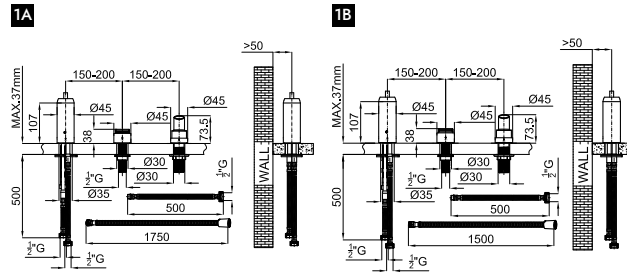

CONCEALED CONCEPT: BATHTUB · CONCEPT ENCASTRÉ: BAIGNOIRE

1A PROJECT LINE - Inner body 3-piece bathtub installation battery. Ø40 mm Noken Tri-Control ceramic cartridge with built-in diverter.
PROJECT LINE - Corps interne batterie installation baignoire 3 pièces. Cartouche céramique Noken Tri-Control Ø40 mm avec inverseur intégré.

100166061		chrome chromé		2.4	260,00 €	
100271600			matt black noir mat		2.4	435,00 €
100284661			gold or		2.33	469,00 €
100284634			copper cuivre		2.33	469,00 €
100284652			titanium titane		2.33	469,00 €
100306618			brushed gold or brossé		2.33	506,00 €
100284615			brushed copper cuivre brossé		2.33	506,00 €
100284651			brushed titanium titane brossé		2.33	506,00 €

RONDO

SQUARE

100292697		chrome chromé	373,00 €	100284617		chrome chromé	435,00 €		
100327523			matt black noir mat	484,00 €	100284636			matt black noir mat	510,00 €
100292698			gold or	643,00 €	100284643			copper cuivre	639,00 €
100306619			brushed gold or brossé	655,00 €	100284624			titanium titane	639,00 €
100292757			brushed copper cuivre brossé	655,00 €	100284635			brushed copper cuivre brossé	715,00 €
100292744			brushed titanium titane brossé	655,00 €	100284660			brushed titanium titane brossé	715,00 €