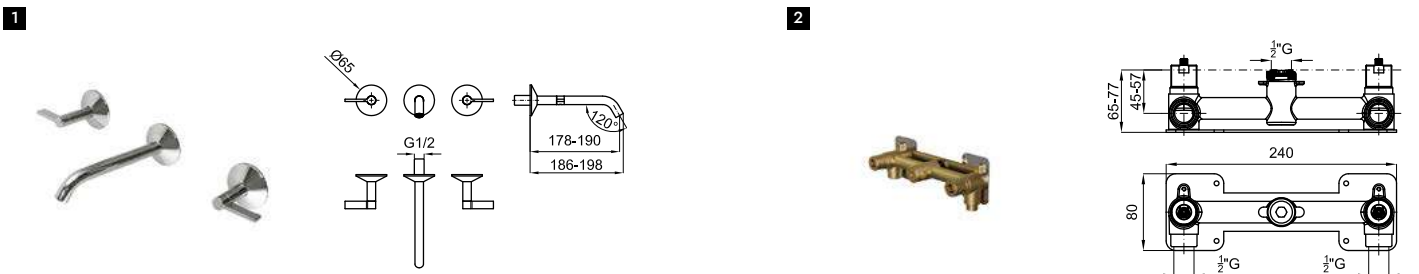

1 External parts 3 hole wall mounted basin mixer. Ceramic disc valves. Without pop up waste. "Plus" aerator. Flow rate 5 L/min at 3 bar.
Parties extérieures mélangeur lavabo à encastrer 3 pièces. Tête ceramique . Sans vidage. Avec mousseur "plus". À 3 bars de pression 5 l/min.

		100379598 NEW		chrome chrome		2.98	379,00 €
		100379599 NEW		gold or		2.98	667,00 €
		100379600 NEW		brushed gold or brosse		2.98	872,00 €
		100379601 NEW		brushed copper cuivre brosse		2.98	872,00 €
		100379621 NEW				0.78	176,00 €

2 Internal body. 3 hole basin mixer 1/2", without pop-up waste.
Corps Intérieur encastré. Mélangeur lavabo 3 pièces. Sans vidage.