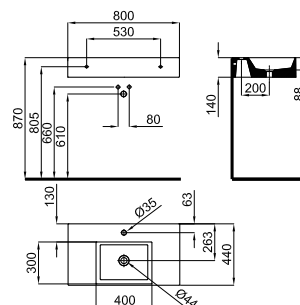

THIN 100243636 white blanc 24.1 32 541,00 €

80 cm. wall hung basin with central bowl, taphole, overflow and 100041225 fixing kit.
Lavabo 80 cm suspendu à bac centré, trou pour la robinetterie, trop-plein et fixations 100041225.