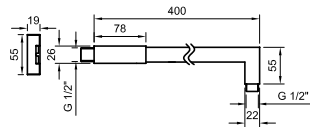

SHOWER ARM PRODUCT RANGE · GAMME BRAS

EX	Code	Color	Flow Rate	Price
	100039088	chrome chromé	0.41	64,00 €
	100213248	matt black noir mat	0.41	91,00 €
	100253667	white blanc	0.41	83,00 €
	100327522	gold or	0.41	115,00 €
	100280750	copper cuivre	0.41	115,00 €
	100280742	titanium titane	0.41	115,00 €
	100327505	brushed gold or brosse	0.41	125,00 €
	100280741	brushed copper cuivre brosse	0.41	125,00 €
	100281803	brushed titanium titane brosse	0.41	125,00 €
	100368239	brushed brass laiton brosse	0.41	125,00 €

RONDO - Rondo 40 cm shower head arm, wall connection
Bras mural Rondo : 40 cm.

EX	Code	Color	Flow Rate	Price
	100090332	chrome chromé	0.53	87,00 €
	100327497	matt black noir mat	0.53	117,00 €
	100181230	copper cuivre	0.53	130,00 €
	100181225	titanium titane	0.53	130,00 €
	100281804	brushed copper cuivre brosse	0.53	146,00 €
	100280734	brushed titanium titane brosse	0.53	146,00 €

SQUARE - Square 40 cm shower head arm, wall connection
Bras mural Square : 40 cm.