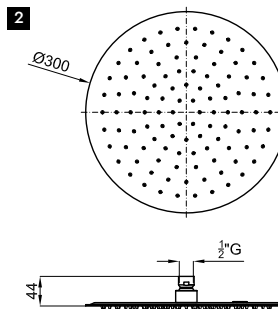

1 ROUND. 20 cm. rain shower head, with ball joint. Security valve included. Flow rate 9 l/min. at 3 bar.
ROUND. Ciel de pluie de 20cm., avec articulation. Comprend valve de sécurité. Le débit à 3 bars est de 9 l/min.

ECO FLOW SAVE
AISI 304
100266462

polished stainless steel miroir
0.81 121,00 €

2 ROUND. 30 cm. rain shower head, with ball joint. Security valve included. Flow rate 12 l/min. at 3 bar.
ROUND. Ciel de pluie de 30cm., avec articulation. Comprend valve de sécurité. Le débit à 3 bars est de 12 l/min.

ECO FLOW SAVE
AISI 304
100251806

polished stainless steel miroir
1.46 158,00 €

3 ROUND. 40 cm. rain shower head, with ball joint. Security valve included. Flow rate 15 l/min. at 3 bar.
ROUND. Ciel de pluie de 40cm., avec articulation. Comprend valve de sécurité. Le débit à 3 bars est de 15 l/min.

ECO FLOW SAVE
AISI 304
100323259

polished stainless steel miroir
2.59 315,00 €