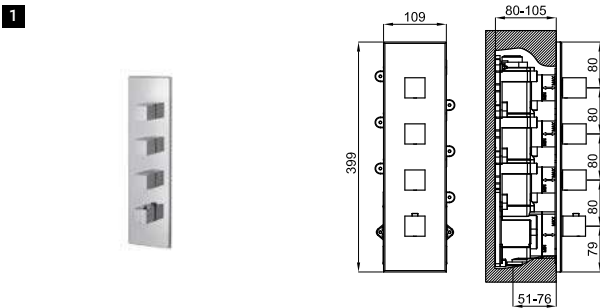

1 Trim kit for the thermostatic valve 3 ways. Thermostatic rough-in valve 3 ways code 100282733 required
Partie externe thermostatique 3 sorties. Nécessite le corps interne de 3 voies code 100282733

		100282717	chrome chrome		815,00 €
		100282679	matt black noir mat		1.022,00 €
		100282718	brushed titanium titane brossé		1.290,00 €

2 Thermostatic valve 3 way with wax thermo-element. 3/4" connectors. Integrated shut off. The flowrate at 3 bar (mixed water) for 1 water way is 36,5 l/min. For 2 water ways at the same time simultaneously is 39,5 l/min to be shared between both of them. Includes non-returns valves and 38°C security stop.
Corps interne thermostatique 3 sorties avec élément en cire. Connexions de 3/4". Régulateur de débit. Le débit à 3 bars est de 36,5l/min pour une sortie. Pour deux sorties à la fois le débit est de 39,5l/min à partager entre les deux sorties. Comprend valve anti-retour et stop de sécurité à 38°C.

		100282733			1.372,00 €