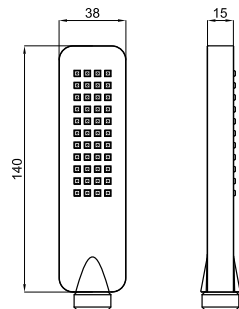

LOUNGE

designed by Simone Micheli

				100065250	chrome <i>chromé</i>	0.39	176,00 €
				100084981	white <i>blanc</i>	0.39	278,00 €
				100341399	matt black <i>noir mat</i>	0.39	210,00 €
				100210917	copper <i>cuivre</i>	0.39	347,00 €
				100208613	titanium <i>titane</i>	0.39	347,00 €

	HOJ EX	100063527	chrome <i>chromé</i>	1.2	407,00 €
		100073046	white <i>blanc</i>	1.2	477,00 €
		100210928	copper <i>cuivre</i>	1.2	649,00 €
		100208633	titanium <i>titane</i>	1.2	649,00 €

Wall handshower holder with shower outlet elbow 1/2"
Support mural fixe avec prise d'eau. Raccordement 1/2"

Single function handshower
Douchette 1 jet