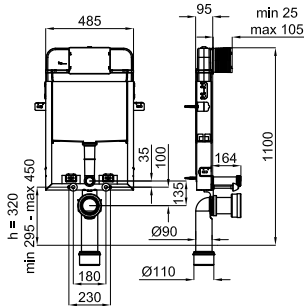

A Concealed cistern with frame for wall hung pan. Installation in solid wall. Includes the fixings kit and connection pipes for the WC.
Réservoir à encastrer pour cuvette suspendue. Inclut le kit de fixations au mur et tubes de connexion à la cuvette.

100104498

8.45 24 **222,00 €**

B

100158006

white
blanc

8.2 24 **222,00 €**