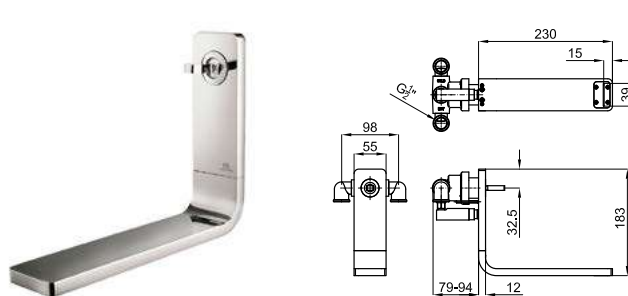

EX 100063522		chrome chromé		3.65	986,00 €
		100073039		white blanc		3.65	1.127,00 €
		100333724		matt black noir mat		3.65	1.332,00 €
		100210916		copper cuivre		3.65	1.585,00 €
		100208632		titanium titane		3.65	1.585,00 €

Wall mounted basin mixer 1/2". Ø25 mm ceramic cartridge. Without pop-up waste. Spout with flow-bracker. Flow rate 4.5 l/min. at 3 bar.
Mitigeur lavabo à encastrer avec cartouche Ø25 mm. Raccordement 1/2". Sans vidage. Bec avec brise-jet laminaire. À 3 bars de pression 4.5 l/min.