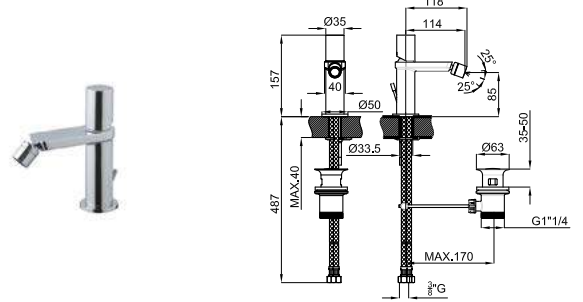

FORMA

ECO FLOW	100328629	chrome chromé	1.54	507,00 €
	100328632	chrome_almond chromé_almond	1.54	616,00 €
	100328588	chrome_merlot chromé_merlot	1.54	616,00 €
	100328589	chrome_forest chromé_forest	1.54	616,00 €

Single lever basin mixer 3/8". Ø25 mm.ceramic cartridge. Connection 3/8". Length of hoses 462 mm. Without pop-up waste set. "Plus" aerator. Cold-water opening. Flow rate 4,27 l/min. at 3 bar.

Mitigeur lavabo avec cartouche Ø25 mm.Flexibles raccordement 3/8" longueur 462 mm. Sans garniture de vidage. Avec mousseur "plus". Ouverture à froid. À 3 bars de pression 4,27 l/min.

100143705	chrome chromé	1.7	451,00 €
100339984	chrome_almond chromé_almond	1.7	534,00 €
100339981	chrome_merlot chromé_merlot	1.7	534,00 €
100339982	chrome_forest chromé_forest	1.7	534,00 €

Single lever bidet mixer 3/8". Ø25 mm.ceramic cartridge. Length of hoses 487 mm. With pop-up waste set 1 1/4". "Plus" aerator. Cold-water opening. Flow rate 10,8 l/min. at 3 bar.

Mitigeur bidet avec cartouche Ø25 mm.Flexibles raccordement 3/8" longueur 487 mm. Garniture de vidage 1 1/4". Avec mousseur "plus". Ouverture à froid. À 3 bars de pression 10,8 l/min.