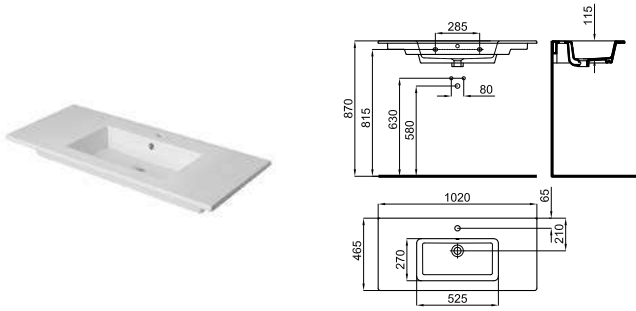

MARNE

		100358673		white blanc		26		12	263,00 €
		100358674		matt white blanc mate		26		12	374,00 €

102 cm wall hung basin with overflow and fixing kit 100041225.
Lavabo 102 cm suspendu avec trop plein et fixations 100041225.