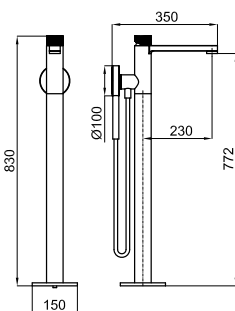

1 Floor mounted single lever bath mixer with magnetic support for handshower 100184791. Ø40 mm Noken Tri-Control ceramic cartridge and built-in diverter.
Mitageur bain/douche installation au sol complet avec support magnétique pour douchette 100184791. Cartouche céramique Noken Tri-Control Ø40 mm avec inverseur inclus. Corps encastré SMART BOX nécessaire 100149141

100184792	chrome chromé	6.4	2.898,00 €
100190636	copper cuivre	6.4	3.946,00 €
100190612	titanium titane	6.4	3.946,00 €

2 SMART BOX BATH - built-in body with universal quick installation for floor taps with 1/2" connections.
SMART BOX BATH - Corps encastré installation rapide universelle pour robinetteries installation au sol avec connections 1/2\"/>

100149141		0.95	106,00 €