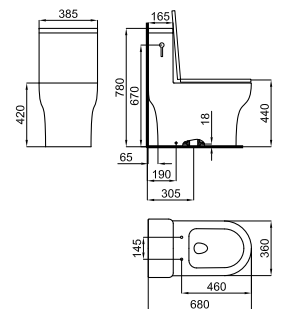

4,5/3L.
100379896 NEW
white blanc
53.5 9
775,00 €

NEW NK ONE ADA One piece toilet with double flush mechanism, side lever handle, with PP Soft Close seat&cover
NEW NK ONE ADA Wc en une seule pièce avec mécanisme double chasse, manette laterale, avec abattant PP soft close