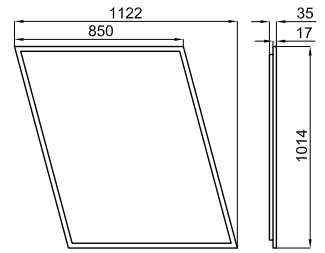

FORMA

100347676

oak_matt black
chêne_noir mat

30.63 6 2.098,00 €

85cm wall mounted vanity. Exterior surface made of Project Tech. Drawer with handle and slow closure.

Module suspendu 85 cm. Surface extérieure du couvercle Project Tech. Tiroir avec poignée et fermeture ralentie.