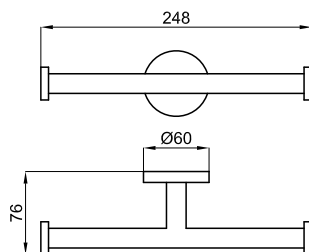

100103963	chrome chrome	0.31	55,00 €
100267630	matt black noir mat	0.31	93,00 €
100360816	gold or	0.31	105,00 €
100360809	copper cuivre	0.31	105,00 €
100360802	titanium titane	0.31	105,00 €
100340407	brushed gold or brossé	0.31	124,00 €
100340436	brushed copper cuivre brossé	0.31	124,00 €
100340439	brushed titanium titane brossé	0.31	124,00 €
100374086 NEW	brushed brass laiton brossé	0.31	124,00 €

Double Roll holder
Porte-papier double