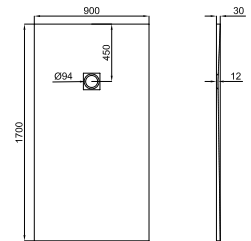

170 x 90 cm.

100259669 58.5 10 **822,00 €**