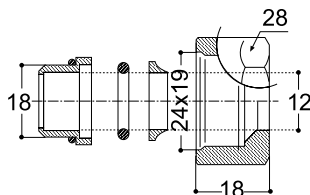

100097848 chrome chromé 0.29 140,00 €

100097845 white blanc 0.29 145,00 €

100097851 matt black noir mat 0.25 166,00 €

ESSENCE C - Set of two robe hook
ESSENCE C - Set de deux crochet

100308646 chrome chromé 0.01 19,00 €

100308661 white blanc 0.01 11,00 €

100308647 matt black noir mat 0.01 21,00 €

Cover cables towel warmer.
Couvercle de cable radiateur.

100041893 chrome chromé 0.08 15,00 €

Nivelite raccord set 24x19x12 cm.
Raccordement nivelite 24x19x12 cm

100041897 chrome chromé 0.07 15,00 €

Nivelite raccord set 24x19x15 cm.
Raccordement nivelite 24x19x15 cm