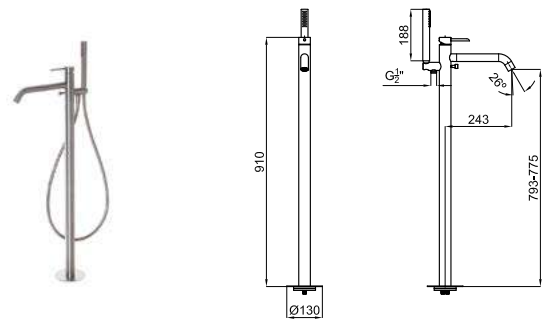

ROUND INOX

100283401	brushed stainless steel inox brossé	1.809,00 €