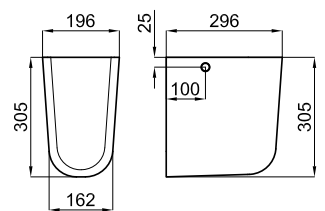

100376690 NEW		white blanc		5.91 70	164,00 €
	100376691 NEW 60		matt white blanc mate		5.98 70	213,00 €
	100376692 NEW 60		matt black noir mat		5.98 70	262,00 €

Ø38 cm. countertop basin without overflow. It's necessary to use a un-slotted clicker or freeflow grid basin waste
Lavabo Ø38 cm. à poser sans trop plein. Un vidage à écoulement permanent devra être utilisé

	100354668		white blanc		18.05 24	160,00 €

60 cm. wall hung basin with overflow and fixing kit 100041225.
Lavabo 60 cm. avec trop plein et fixations 100041225.