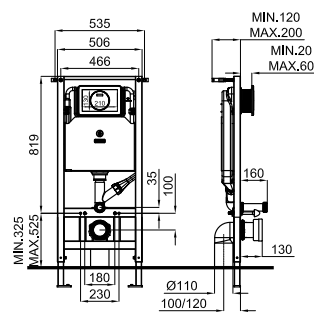

I-SMART 100290649

511,00 €

Concealed cistern with frame for wall hung pan, with odour extraction system. Installation in light wall. Includes the fixings kit and connection pipes for the WC.
Support + réservoir à encastrer pour cuvette suspendue (pour mur en plâtre), avec système d'extraction des odeurs. Incluent le kit de fixations.