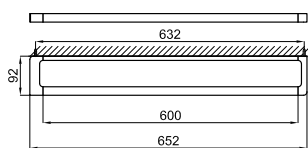

LOUNGE

100213324	chrome chromé	1.52	374,00 €
100238461	gold or	1.52	535,00 €
100213303	copper cuivre	1.52	535,00 €
100213341	titanium titane	1.52	535,00 €

100213343	chrome chromé	1.07	208,00 €
100289089	gold or	1.07	324,00 €
100284312	copper cuivre	1.07	324,00 €
100284342	titanium titane	1.07	324,00 €