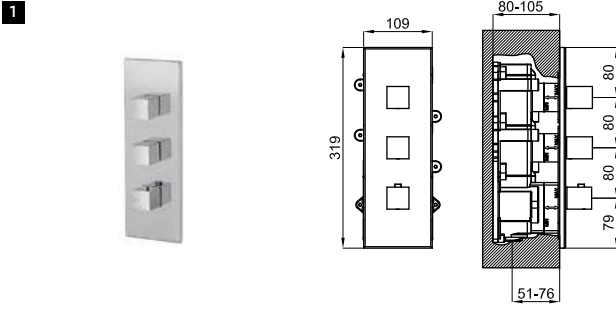

1 Trim kit for the thermostatic valve 2 ways. Thermostatic rough-in valve 2 ways code 100282740 required
Partie externe thermostatique 2 sorties. Nécessite le corps interne de 2 voies code 100282740

		100282715	chrome chromé		743,00 €
		100282720	matt black noir mat		929,00 €
		100282716	brushed titanium titane brossé		1.175,00 €

2 Thermostatic valve 2 way with wax thermo-element. 3/4" connectors. Integrated shut off. The flowrate at 3 bar (mixed water) for 1 water way is 36,5 l/min. For 2 water ways at the same time simultaneously is 39,5 l/min to be shared between both of them. Includes non-return valves and 38°C security stop.
Corps interne thermostatique 2 sorties avec élément en cire. Connexions de 3/4". Régulateur de débit. Le débit à 3 bars est de 36,5l/min pour une sortie. Pour deux sorties à la fois le débit est de 39,5l/min à partager entre les deux sorties. Comprend valve anti-retour et stop de sécurité à 38°C.

		100282740			1.172,00 €