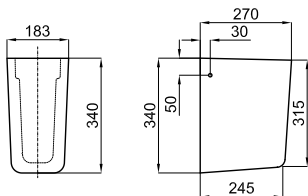

URBAN C

100348616

113,00 €

Semi-pedestal
Cache-siphon

1
It is required
Requiert

S - V

p. 97

S - H

100041216
p. 90

2A 2B
It is required
Requiert

100091751
p. 217

100310426
p. 217

3A 3B

3C

1 C/C adjustable outlet rimless pan with both sides hole and fixing kit 100041212
Cuvette rimless au sol sortie orientable et trou des deux côtés, avec fixations 100041212

BTW 100348609

352,00 €

2A C/C Cistern including internals bottom left inlet.
Réservoir avec alimentation inférieure gauche et mécanisme

100348610

191,00 €

2B C/C Cistern including internal mechanism side inlet (both sides).
Réservoir avec alimentation latérale (deux côtés) et mécanisme

100348611

191,00 €

2C C/C Cistern including internals bottom left inlet.
Réservoir avec alimentation inférieure gauche et mécanisme

100379608 **NEW**

191,00 €

3A Seat and cover
Abattant cuvette

100351884

116,00 €

3B Soft-close seat and cover
Abattant cuvette descente retenue

100351885

146,00 €

3C 100351886

181,00 €