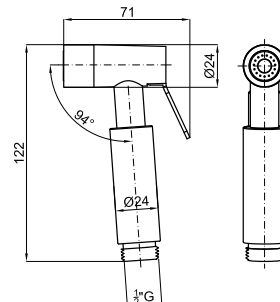

AISI 304 100311337

brushed stainless steel
inox brossé

0.18 55,00 €

ROUND INOX - Sanitary shower
ROUND INOX - Douche sanitaire