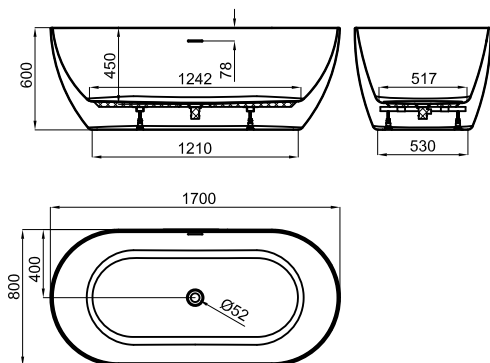

170 X 80 · 60H

	L 180 cm	1.13 m³		303 l.		100311351		glossy white blanc brillant		55		1	2.629,00 €
	W 90 cm					100311350		matt white blanc mate		55		1	2.865,00 €
	H 70 cm												

Bathtub, freestanding, without brassware, Oval 170x80, one-piece, center bath waste, sanitary acrylic. Syphon NEXT 100304809 accessory not included.
Baignoire, en îlot, sans robinetterie, ovale 170x80, une-pièce, avec vidage central, acrylique sanitaire. Accessoir siphon NEXT 100304809 non inclus.

170 X 80 · 60H

	L 173 cm	0.93 m³		303 l.		100327496		matt white blanc mate		51		1	3.147,00 €			
	W 83 cm															
	H 65 cm															

Bathtub, freestanding, without brassware, Oval 170x80, one-piece, center bath waste, sanitary acrylic, concrete texture. Syphon NEXT 100304809 accessory not included.
Baignoire, en îlot, sans robinetterie, ovale 170x80, une-pièce, avec vidage central, acrylique sanitaire, texture béton. Accessoir siphon NEXT 100304809 non inclus.

We recommend
On recommande

100304809 white
blanc 10,00 €

Bath trap NEXT D40
Siphon vidage pour baignoire NEXT D40