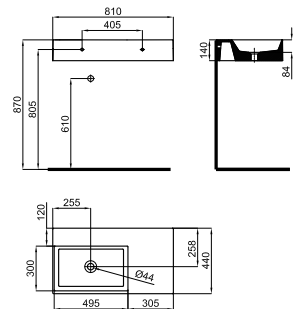

Ø36 cm. countertop basin without overflow and with fixed waste.
Lavabo Ø36 cm. à poser sans trop plein. Inclus bonde de vidage type fixe.

It is required

Requiert

100136669

p. 91

ESSENCE C

						THIN 100200808		<i>blanc</i>			21.85 32	541,00 €
100285136								<i>blanc mate</i>			21.85 32	948,00 €
100285140								<i>noir mat</i>			21.85 32	948,00 €