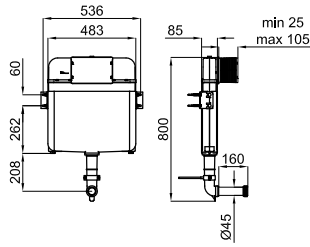

SMART LINE

A Concealed cistern without frame for floor standing WC pan. For installation in solid wall. Includes the fixings kit and connection pipes for the WC.
Réservoir encastré WC indépendant. (pour mur en brique). Inclut le kit de fixations au mur et tubes de connexion à la cuvette.

6/3L X 100159529

white
blanc

170,00 €

B Concealed cistern without frame for floor standing WC pan. For installation in solid wall. Includes the fixings kit and connection pipes for the WC. ECO (4,5/3lts) dual flush
Réservoir encastré WC indépendant. (pour mur en brique). Inclut le kit de fixations au mur et tubes de connexion à la cuvette. Double chasse ECO (4,5/3lts)

4,5/3L X 100159565

white
blanc

170,00 €