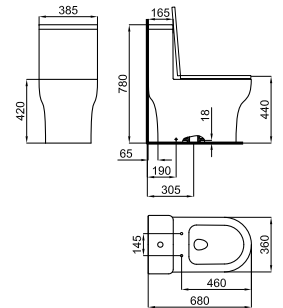

4,5/3L.
100257861
white blanc
50.8 9
757,00 €

NEW NK-ONE Pack one piece toilet with double flush mechanism ECO (4,5/3lts) and "Slim" soft close seat&cover
NEW NK-ONE Pack wc en une seule pièce avec mécanisme double chasse ECO 4,5/3lts et abattant "Slim" soft close