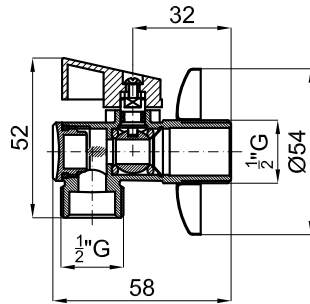

EX	100310426	chrome chromé	0.1	17,00 €

AERO - Angle valve with filter 1/2"
AERO - Robinet d'arrêt avec filtre démontable et connexions de 1/2"

EX	100310407	chrome chromé	0.11	17,00 €

AERO - Angle valve with filter 3/8"
AERO - Robinet d'arrêt avec filtre démontable et connexions de 3/8"