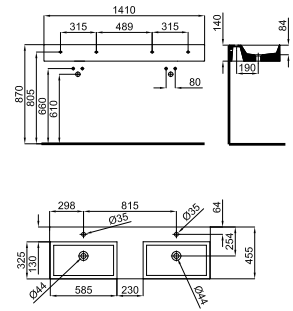

Towel rail for 80 cm. basin
Porte-serviettes pour lavabo 80 cm.

ESSENCE

100243669 THIN white blanc 29.85 21 **748,00 €**

100 cm. wall hung basin with central bowl, taphole, overflow and 100041225 fixing kit.
Lavabo 100 cm suspendu à bac centré, trou pour la robinetterie, trop-plein et fixations 100041225.