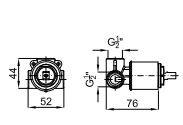

1 Single lever concealed shower mixer trim kit.
Partie externe mitigeur encastré douche

Code	Color	Price
100376955 NEW	chrome chromé	156,00 €
100376956 NEW 60	matt black noir mat	186,00 €
100376957 NEW 60	gold or	228,00 €
100376959 NEW 60	copper cuivre	228,00 €
100376981 NEW 60	titanium titane	228,00 €
100376958 NEW 60	brushed gold or brossé	234,00 €
100376980 NEW 60	brushed copper cuivre brossé	234,00 €
100376982 NEW 60	brushed titanium titane brossé	234,00 €
100124166		96,00 €
100124169		58,00 €
100107937		26,00 €

A1 SMART BOX - Universal and quick installation for 1 way mixer with a Ø35 mm. ceramic cartridge and 1/2" connections. The 3 bar pressure is 22,1 L/min. 2 mufflers and a 1/2" plug included.

SMART BOX - Corps encastré d'installation rapide universelle pour mitigeur à 1 sortie. Avec cartouche céramique de Ø35mm et connexions 1/2". Le débit à 3 bars de pression est de 22,1 l/min. 2 silencieux et un bouchon 1/2" inclus.

A2 SMART BOX - Internal component for built-in mixer 100124166
SMART BOX - Pièces internes pour corps encastré mitigeur 100124166

B PROJECT LINE - Concealed shower valve with Ø35 mm ceramic cartridge and 1/2" connectors. Flow rate 21 l/min. at 3 bar

PROJECT LINE - Corps interne mitigeur encastré douche, avec cartouche céramique de Ø35 mm, connexion de 1/2", débit à 3 bars de pression 21 l/min.