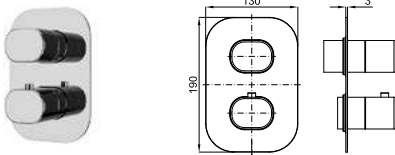

MENORCA

100377011	NEW		chrome chromé	421,00 €
100377012	NEW		matt black noir mat	469,00 €
100377013	NEW		gold or	607,00 €
100377014	NEW		brushed gold or brosse	625,00 €
100378967	NEW		brushed brass laiton brosse	625,00 €