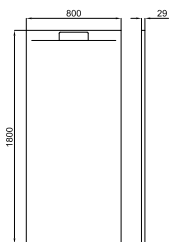

UNSEEN

180 x 80 cm.

100320948 58.5 10 **797,00 €**

100320973 47 10 **797,00 €**

100320968 47 10 **797,00 €**