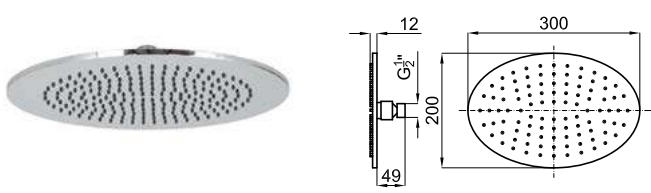

100090355		chrome chromé		1.48	316,00 €
			100348356		matt black noir mat		1.48	365,00 €

Oval 30x20 rain shower head, with ball joint. Flow rate 16 l/min. at 3 bar.
Pomme de douche Oval 30x20 cm, avec articulation. A 3 bars de pression 16 l/min.