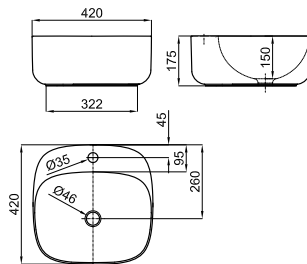

100200789	white blanc	10.9 28	375,00 €
	100229825	matt white blanc mate	10.9 28	542,00 €
	100285106	matt black noir mat	10.9 28	542,00 €

42 cm. countertop basin without overflow. It's necessary to use a un-slotted clicker or freeflow grid basin waste.
Lavabo 42 cm. à poser sans trop plein. Un vidage à écoulement permanent devra être utilisé.