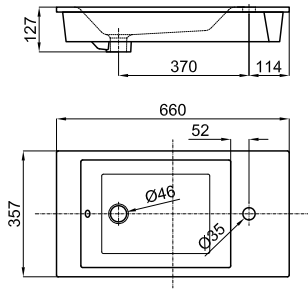

RECESSED · ENCASTREMENT