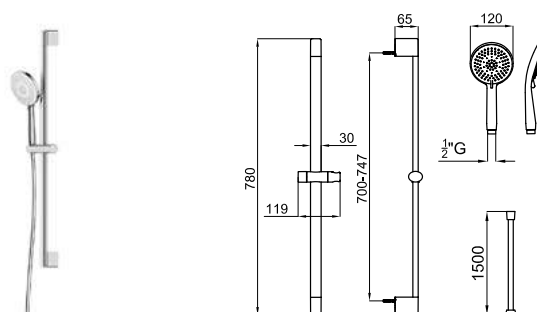

100303958 chrome *chromé* 1.4 **133,00 €**

100348330 matt black *noir mat* 1.4 **156,00 €**

OVAL SHOWER PACK. Includes handshower bar with bracket, 3-function 100305810 OVAL handshower and flexi shower hose PVC coated twist free 100137847
 PACK DOUCHE OVAL. Comprend barre de douche avec support, douchette OVAL 100305810 à 3 fonctions et flexible double agrafage avec PVC anti-torsion 100137847