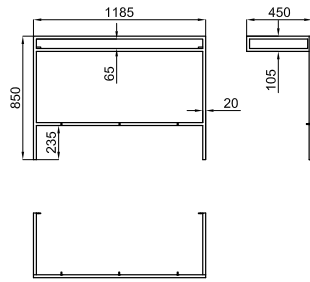

MARNE N

CONSOLE · STRUCTURE

120 cm