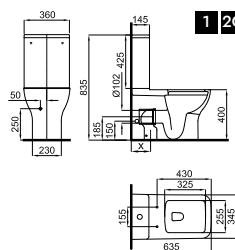

100348616

113,00 €

Semi-pedestal
Cache-siphon

1
It is required
Requiert

S - V

p. 97

S - H

100041216
p. 90

2A 2B
It is required
Requiert

100091751
p. 217

100310426
p. 217

3A 3B