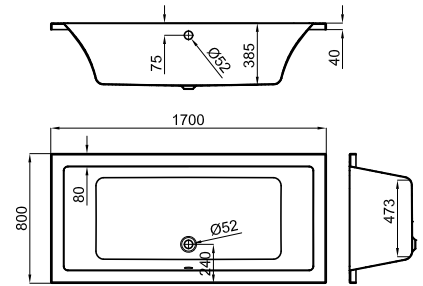

170 X 80 · 40H