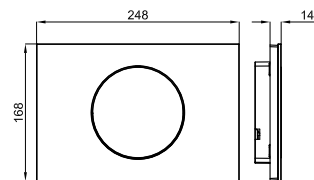

I-SMART 100290740 black / noir 1.13 209,00 €

I-COMFORT LINE Flush plate with single flush button and IR system, for odour extraction concealed frame with cistern.
I-COMFORT LINE Plaque de commande à un bouton poussoir et système de décharge IR, pour bâti-support avec système d'extraction d'odeurs.

I-SMART 100338129 brushed stainless steel / inox brossé 1.03 159,00 €

I-COMFORT LINE Flush plate with single flush button and IR system, for odour extraction concealed frame with cistern.
I-COMFORT LINE Plaque de commande à un bouton poussoir et système de décharge IR, pour bâti-support avec système d'extraction d'odeurs.