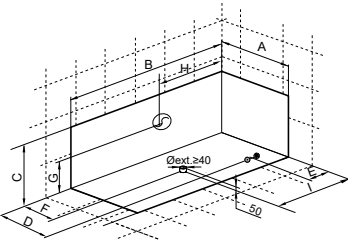

Left
Gauche