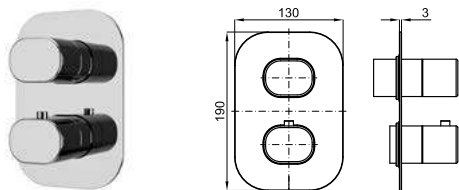

1

1 Thermostatic smart box external component.
Pièce externe Smartbox thermostatique

2

SMART BOX SLIM

3

2 SMART BOX SLIM - Universal and quick installation for 1, 2 or 3 ways mixers with wax thermo-element and 1/2 inch connections. Flow rate one outlet: 21 l/min. at 3 bar. and other outlet: 20 l/min. at 3 bar.

SMART BOX SLIM- Corps encastré d'installation rapide universelle pour thermostatique à 1, 2 ou 3 sorties. Avec cartouche thermostatique en cire incorporée et connexions 1/2". 3 bars de pression pour une sortie: 21 l/min. et pour l'autre deux: 20 l/min.

3 SMART BOX SLIM- Internal thermostatic component for 3 exits 100238318
SMART BOX SLIM- Pièce interne thermostatique 3 sorties 100238318

Code	Status	Color	Price
100377011	NEW	chrome chromé	421,00 €
100377012	NEW	60 matt black noir mat	469,00 €
100377013	NEW	60 gold or	607,00 €
100377014	NEW	60 brushed gold or brosse	625,00 €
100378967	NEW	60 brushed brass laiton brossé	625,00 €
100238318			146,00 €
100238407			236,00 €

1