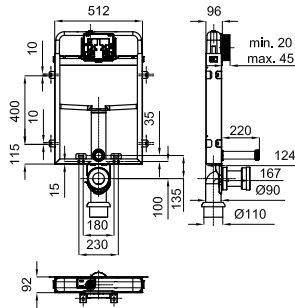

A Concealed cistern with frame for wall hung pan. Installation in solid wall. Includes the fixings kit and connection pipes for the WC.
Réservoir à encastrer pour cuvette suspendue. Inclut le kit de fixations au mur et tubes de connection à la cuvette.

6/3L × 100325879

8 18 **206,00 €**

B Concealed cistern with frame for wall hung pan. Installation in solid wall. Includes the fixings kit and connection pipes for the WC.
Réservoir à encastrer pour cuvette suspendue. Inclut le kit de fixations au mur et tubes de connection à la cuvette.

4,5/3L × 100325895

7.95 18 **206,00 €**