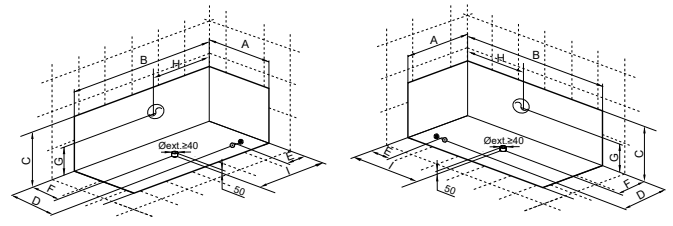

ALMA DUO

Left
Gauche

Right
Droite

mm	A	B	C	D	E	F	G	H	I	J
1900 x 1200	1900	470	565	45	1200	1040	1740	940	1340	80

mm	A	B	C	D	E	F	G	H	I
1900 x 1200	1200	1900	610	800	250	600	300	950	950

	Hot water connections <i>Prise d'eau chaude</i>
	Cold water connections <i>Prise d'eau froide</i>
	Waste <i>Vidage</i>
	Electrical connections <i>Câblage électrique</i>