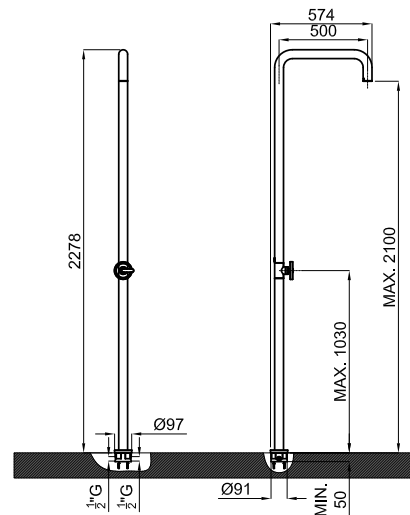

228h x 11 x 57,4

L 126 cm
W 77 cm
H 17 cm

0.16 m³

100267528

brushed stainless steel
inox brossé

15.75

3.350,00 €

Floor mounted shower column 1/2". Ø35 mm ceramic cartridge. Cold-water opening. Flow rate 7,31 l/min. at 3 bar.
Colonne de douche extérieure sur pied avec cartouche céramique de Ø35 mm. Connexions de 1/2". Ouverture à froid. Le débit à 3 bars est de 7,31 l/min.