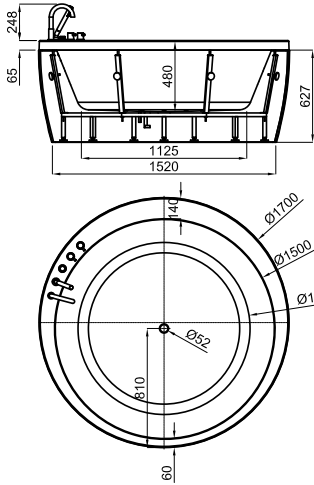

SOLEIL ROUND

	Hot water connections <i>Prise eau chaude</i>
	Cold water connections <i>Prise eau froide</i>
	Waste <i>Vidage</i>
	Electrical connections <i>Câblage électrique</i>

170 · 68H

	L 180 cm W 180 cm H 70 cm	2.27 m³		500 l.	BA			100078588		glossy white <i>blanc brillant</i>			78	1	3.286,00 €					
					SIC											100078406	glossy white <i>blanc brillant</i>	85	1	4.527,00 €
	L 180 cm W 180 cm H 95 cm	3.08 m³		500 l.	CH			100078411		glossy white <i>blanc brillant</i>			98	1	5.921,00 €					
					CH											100078412	glossy white <i>blanc brillant</i>	105	1	6.396,00 €
					CH											100078407	glossy white <i>blanc brillant</i>	114	1	7.860,00 €
					CH											100078408	glossy white <i>blanc brillant</i>	121	1	8.143,00 €
	L 180 cm W 180 cm H 70 cm	2.27 m³		500 l.	FU			100215529		glossy white <i>blanc brillant</i>			113	1	9.854,00 €					
					FU											100215507	glossy white <i>blanc brillant</i>	120	1	10.060,00 €
					FU											100215515	glossy white <i>blanc brillant</i>	129	1	11.612,00 €
					FU											100215552	glossy white <i>blanc brillant</i>	136	1	11.640,00 €
	L 180 cm W 90 cm H 70 cm	1.13 m³		500 l.	CA			100304232		glossy white <i>blanc brillant</i>			116	1	14.202,00 €					
					RE+											100304216	glossy white <i>blanc brillant</i>	123	1	15.532,00 €
					CA											100304230	glossy white <i>blanc brillant</i>	132	1	14.724,00 €
					RE+											100304206	glossy white <i>blanc brillant</i>	139	1	15.906,00 €