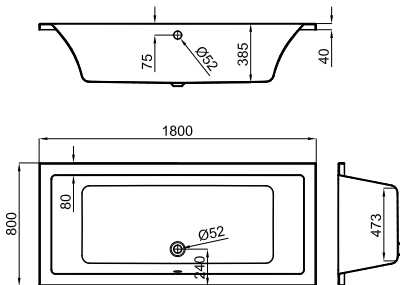

180 X 80 · 40H