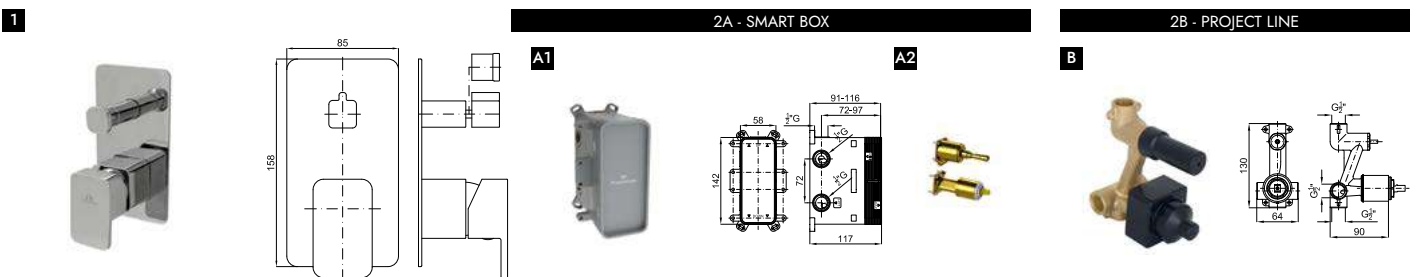

1 Single lever concealed bath shower mixer trim kit
Partie externe mitigeur encastré bain douche

EX	100140108	chrome chromé	0.79	189,00 €
	100347348	mat black noir mat	0.79	259,00 €
	100280853	copper cuivre	0.79	311,00 €
	100268595	titanium titane	0.79	311,00 €
	100281149	brushed copper cuivre brossé	0.79	326,00 €
	100281140	brushed titanium titane brossé	0.79	326,00 €

A1 SMART BOX - Universal and quick installation for 2 or 3 way mixers with a Ø35 mm. ceramic cartridge and 1/2" connections. The 3 bar pressure is 20,1 L/min. 2 mufflers and a 1/2" drain included.
SMART BOX - Corps encastré d'installation rapide universelle pour mitigeur à 2 ou 3 sorties. Avec cartouche céramique de Ø35mm et connexions 1/2". Le débit à 3 bars de pression est de 20,1 l/min aux trois sorties. 2 silencieux et 2 bouchons 1/2 inclus.

	100124167		1.97	122,00 €

A2 SMART BOX - Internal component for built-in mixer 100124167
SMART BOX - Pièces internes pour corps encastré mitigeur 100124167

	100124170		0.98	149,00 €

B PROJECT LINE - Concealed bath shower valve with Ø35 mm ceramic cartridge, automatic diverter and 1/2" connectors. Flow rate at 3 bar: 20 l/min bath, 18 l/min shower.
PROJECT LINE - Corps interne mitigeur encastré bain douche, avec cartouche céramique de Ø35 mm. Inverseur automatique et connexion de 1/2", débit à 3 bars de pression baignoire 20 l/min et douche 18 l/min,

	100107958	chrome chromé	1.1	72,00 €