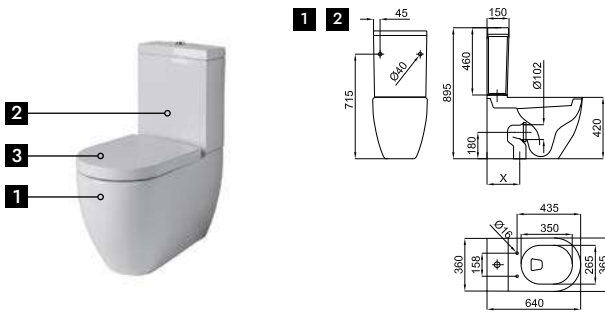

ARQUITECT

1 C/C adjustable outlet "Rimless" pan with fixing kit 100041212.
Cuvette au sol "rimless" sortie orientable avec fixations 100041212.

white blanc 35.75 12 **747,00 €**

2A Cistern with inlet on upper left-hand side, pre-assembled mechanism, connections and seal. The water inlet can be mounted on the left or right. ECO flush 4,5 / 3 L.
Réservoir avec alimentation arrière supérieure à gauche. chasse ECO - 4,5 / 3 L.

white blanc 16 42 **466,00 €**

2B C/C Cistern including internals bottom right inlet
Réservoir avec alimentation inférieure droite et mécanisme

white blanc 15.35 42 **490,00 €**

3A Soft-close seat and cover
Abattant cuvette descente retenue

white blanc 3.5 100 **156,00 €**

3B **100283411** white blanc 3.07 168 **181,00 €**

It is required
Requiert

2B It is required
Requiert