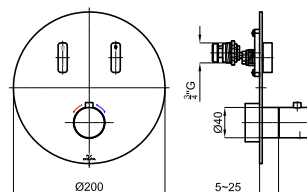

100373858 NEW

463,00 €

Internal body thermostatic concealed bath/shower mixer with 2/3 outlets. Thermostatic cartridge. Connections 1/2". The flow rate at 3 bar is 21 l/min for both outlets. Possibility to combine functions simultaneously.

Corps interne mitigeur thermostatique encastré bain/douche à 2/3 sorties. Cartouche thermostatique avec élément en cire intégré. Connexions d'entrées et de sorties en 1/2". Le flux à 3 bars de pression est de 21 l/min pour chaque sorties.