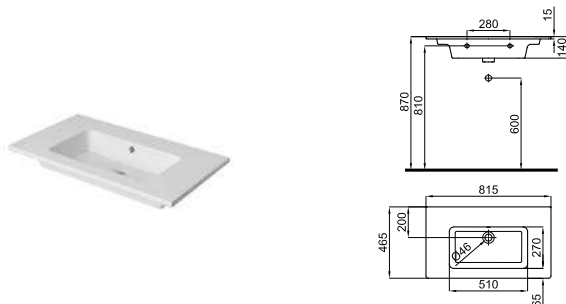

100374311 white
blanc 27.7 18 **231,00 €**

81 cm wall hung basin with overflow, without tap hole with fixing kit 100041225.
Lavabo 81 cm. suspendu avec trap plein, sans trou de robinetterie et fixations 100041225.