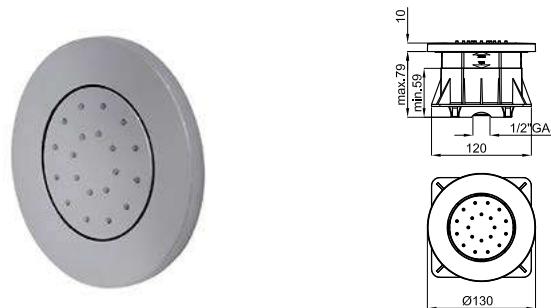

EX 100093548	eco FLOW	chrome chromé	0.8	148,00 €

RONDO - 1/2" concealed body jet. Minimum flow rate required: 3,55 l/min. at 3 bar
Buse latérale douche 1/2". Requiert un débit minimum à 3 bars de 3,55 l/min.