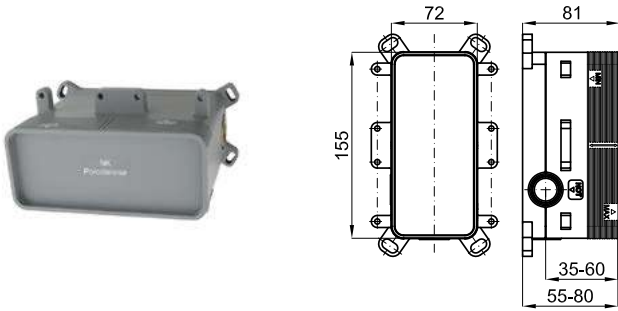

CONCEALED CONCEPT: BASIN · CONCEPT ENCASTRÉ: LAVABO

100144928

1.18

114,00 €

SMART BOX BASIN - Universal and quick installation for basin mixer. 1/2" connections. Possibility of vertical and horizontal installation.

SMART BOX BASIN - Corps encastré installation rapide universelle pour mitigeur lavabo. Connexions 1/2". Possibilité d'installation horizontale et verticale.

OXO

100283338 ● chrome
chrome 577,00 €

100283339 60 ● matt black
noir mat 697,00 €

100283351 60 ● brushed titanium
titane brossé 854,00 €

RONDO

100345133 ● chrome
chrome 386,00 €

100345134 60 ● matt black
noir mat 431,00 €

100345135 60 ● gold
or 488,00 €

100345136 60 ● brushed gold
or brossé 520,00 €

100345137 60 ● brushed copper
cuivre brossé 520,00 €

100345138 60 ● brushed titanium
titane brossé 520,00 €

HOTELS

100157417 ● chrome
chrome 329,00 €

SQUARE

100264021 ● chrome
chromé 498,00 €

100264004 60 ● matt black
noir mat 597,00 €

100281849 60 ● brushed copper
cuivre brossé 759,00 €

100281886 60 ● brushed titanium
titane brossé 759,00 €

CURVE

100258786 ● chrome
chromé 318,00 €