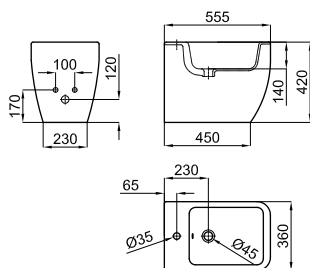

LOUNGE

BTW

We recommend
On recommande

S - H

100041214
p. 91

BTW ●●●	100312625		white blanc	35.75	16	544,00 €
	100312640		matt white blanc mate	35.75	16	883,00 €
	100312595		matt black noir mat	35.75	16	883,00 €

Bidet with fixing kit 100340397.
Bidet avec fixations 100340397.

1

2

1 "Rimless" Wall hung pan. Includes the fixings kit 100258251.
Cuvette suspendue "rimless". Inclus fixations 100258251.

100311255

white
blanc

536,00 €

100311305

matt white
blanc mate

891,00 €

100311324

matt black
noir mat

891,00 €

2 Soft-close seat and cover
Abattant cuvette descente retenue

SOFT
CLOSE

100283412

white
blanc

155,00 €

100313077

matt white
blanc mate

295,00 €

100313093

matt black
noir mat

295,00 €

We recommend
On recommande

S - H

100041214
p. 91

	100311315		white blanc	22.95	16	536,00 €
	100311306		matt white blanc mate	22.95	16	830,00 €
	100311316		matt black noir mat	22.95	16	830,00 €

Wall hung bidet with fixing kit 100258251.
Bidet suspendu avec fixations 100258251.