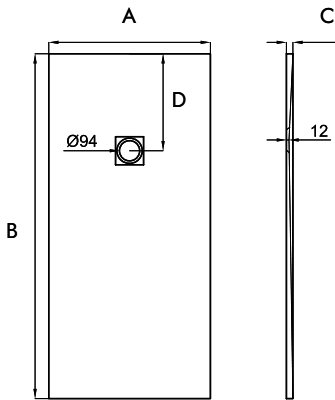

SLATE

CUSTOMIZABLE SHOWER TRAY · RECEVEURS PERSONNALISABLE

* EXTRA COST DUE TO SHAPE CUT	x1	90 €
* VALEUR AJOUTÉE PAR RECOUPE	x2	180 €
	x3	270 €
	x4	360 €

* Made to order
Sur commande spéciale

* Check price in SAP or with the sales team.
Vérifier les prix avec SAP ou avec l'équipe commerciale.

A	B	C	Waste Vidage	D		
801 - 900	820 - 900	30mm			700029496	30 10
	901 - 1000	30mm		30 cm	700029527	33 10
	1001 - 1200	30mm		35 cm	700029477	38 10
	1201 - 1400	30mm		40 cm	700029520	46 10
	1401 - 1500	30mm		40 cm	700029521	49 10
	1501 - 1600	30mm		45 cm	700029472	51 10
	1601 - 1700	30mm		45 cm	700029491	59 10
	1701 - 1800	30mm		50 cm	700029502	62 10
	1801 - 1900	30mm		50 cm	700029504	66 10
	1901 - 2000	30mm		50 cm	700029507	76 10
901 - 1000	2001 - 2200	30mm		50 cm	700029485	80 10
	2201 - 2400	30mm			700029478	85 10
	920 - 1000	30mm			700029519	36 10
	1001 - 1200	30mm		35 cm	700029486	41 10
	1201 - 1400	30mm		40 cm	700029497	45 10
	1401 - 1500	30mm		40 cm	700029522	52 10
	1501 - 1600	30mm		45 cm	700029511	57 10
	1601 - 1700	30mm		45 cm	700029513	63 10
	1701 - 1800	30mm		50 cm	700029476	69 10
	1801 - 1900	30mm		50 cm	700029526	73 10
1001 - 1200	1901 - 2000	30mm		50 cm	700029508	77 10
	2001 - 2200	30mm		50 cm	700029516	84 10
	2201 - 2400	30mm			700029530	88 10
	1000 - 1200	30mm			700029528	53 10
	1201 - 1600	30mm			700029551	72 10
	1601 - 2200	30mm			700029524	90 10