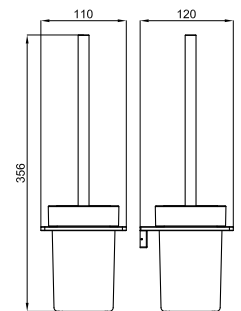

SQUARE 417

100360476	chrome chrome	0.36	71,00 €
100360513	matt black noir mat	0.36	73,00 €

Double robe hook
Double crochet

100360511	chrome chrome	1.2	113,00 €
100360518	matt black noir mat	1.2	117,00 €

Wall mounted brush holder
Porte-brosse fixe