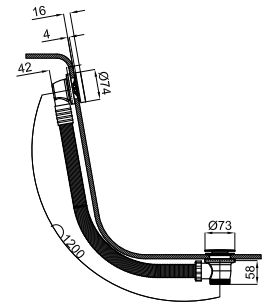

ACCESSORIES • ACCESSOIRES

	100232818		chrome chromé		1.09	145,00 €
	100377036 NEW		glossy white blanc brillant		1.09	174,00 €
	100377035 NEW		matt white blanc mate		1.09	174,00 €
	100285245 60		matt black noir mat		1.09	156,00 €
	100305800 60		gold or		1.09	200,00 €
	100285256 60		copper cuivre		1.09	200,00 €
	100285248 60		titanium titane		1.09	200,00 €
	100322966 60		brushed gold or brossé		1.09	259,00 €
	100285268 60		brushed copper cuivre brossé		1.09	259,00 €
	100285280 60		brushed titanium titane brossé		1.09	259,00 €

	100233110		chrome chromé		0.76	97,00 €
	100377038 NEW		glossy white blanc brillant		0.76	134,00 €
	100377037 NEW 60		matt white blanc mate		0.76	134,00 €
	100285264 60		matt black noir mat		0.76	116,00 €
	100305766 60		gold or		0.76	163,00 €
	100285282 60		copper cuivre		0.76	163,00 €
	100285238 60		titanium titane		0.76	163,00 €
	100323022 60		brushed gold or brossé		0.76	223,00 €
	100285237 60		brushed copper cuivre brossé		0.76	223,00 €
	100285272 60		brushed titanium titane brossé		0.76	223,00 €