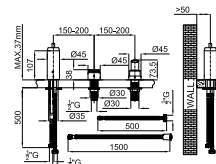

1 External part 3-piece bathtub installation battery
Partie externe batterie installation baignoire 3 pièces.

100292697	chrome / chromé	1.49	373,00
100327523	matt black / noir mat	1.49	484,00
100292698	gold / or	1.49	643,00
100306619	brushed gold / or brossé	1.49	655,00
100292757	brushed copper / cuivre brossé	1.49	655,00
100292744	brushed titanium / titane brossé	1.49	655,00

2A PROJECT LINE - Inner body 3-piece bathtub installation battery. Ø40 mm Noken Tri-Control ceramic cartridge with built-in diverter.
PROJECT LINE - Corps interne batterie installation baignoire 3 pièces. Cartouche céramique Noken Tri-Control Ø40 mm avec inverseur intégré.

100166061	chrome / chromé	2.4	260,00
100271600	matt black / noir mat	2.4	435,00
100284661	gold / or	2.33	469,00
100306618	brushed gold / or brossé	2.33	506,00
100284615	brushed copper / cuivre brossé	2.33	506,00
100284651	brushed titanium / titane brossé	2.33	506,00

2B