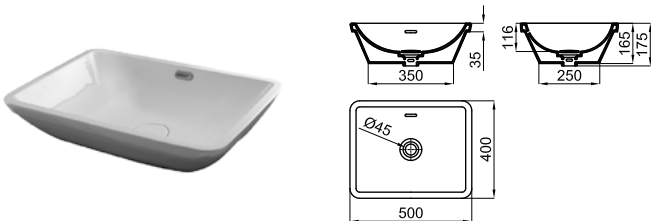

100137911 white / blanc 15.05 30 **371,00 €**

50x40 cm. recessed basin with overflow. Clicker basin waste with ceramic cover included.
Lavabo 50x40 cm. à encastrer avec trop plein. Inclus bonde de vidage type clicker avec couvercle céramique