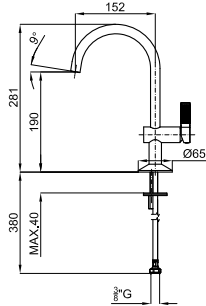

Pour plus d'informations, consultez la section certifications de notre site web www.noken.com

LIGNAGE

designed by Ramón Esteve

		100241772		chrome chromé		1.47	524,00 €
		100241744		gold or		1.47	729,00 €
		100301598		brushed gold or brossé		1.47	950,00 €
		100289158		brushed copper cuivre brossé		1.47	950,00 €