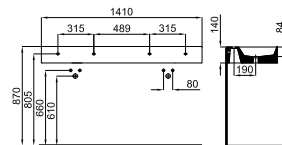

THIN 100200976

white
blanc

37.1 20 1.036,00 €

100285099

matt white
blanc mate

37.1 20 1.898,00 €

100285127

matt black
noir mat

37.1 20 1.898,00 €

141 cm. double bowl wall hung basin, taphole, overflow and 100041225 fixing kit.
Lavabo 141 cm. suspendu à bac double, trou pour la robinetterie, trop-plein et fixations 100041225.