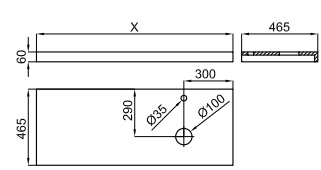

PROJECT WOOD

1

2

3