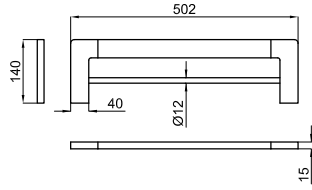

URBAN C

100094142	chrome chromé	2.3	290,00 €
100124103	white blanc	2.3	318,00 €
100211366	matt black noir mat	2.3	348,00 €

50 cm towel rail
Porte-serviettes 2 barres 50 cm.

100094137	chrome chromé	2.35	314,00 €
100124104	white blanc	2.35	345,00 €
100211375	matt black noir mat	2.35	374,00 €

60 cm towel rail double
Porte-serviettes 2 barres 60 cm.