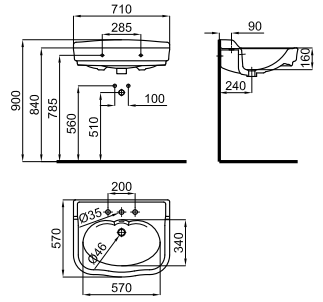

ANTIC

100310958 white blanc 27.6 12 **574,00 €**

70 cm. wall hung console basin with overflow and taphole. Includes 100041225 fixing kit.
Console 70 cm suspendu avec trop-plein et trou pour la robinetterie. Fourni avec accessoires de fixation 100041225.

100310960 white blanc 26 12 **594,00 €**

70 cm. wall hung console basin with overflow. Includes 100041225 fixing kit. With 3 tapholes.
Console 70 cm suspendu avec trop-plein. Fourni avec accessoires de fixation 100041225. 3 orifices pour robinetterie.