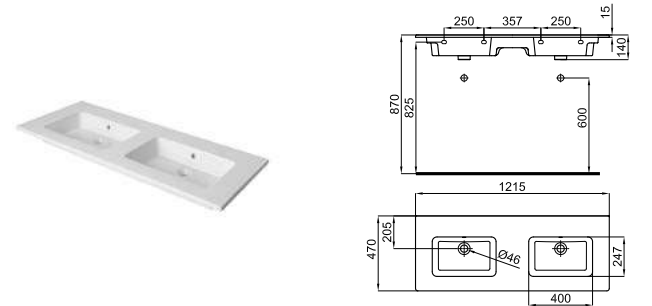

100374269 NEW			white blanc		27.7		12	513,00 €

121 cm. wall hung basin, without tap hole with fixing kit 100041225 with overflow.
Lavabo 121 cm. suspendu à bac double avec trop plein, sans trou de robinetterie et fixations 100041225.