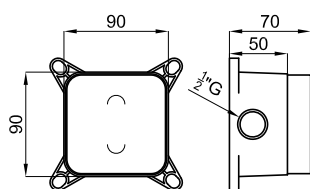

100149141

0.95

106,00 €

SMART BOX BATH - built-in body with universal quick installation for floor taps with 1/2" connections.

SMART BOX BATH - Corps encastré installation rapide universelle pour robinetteries installation au sol avec connections 1/2".