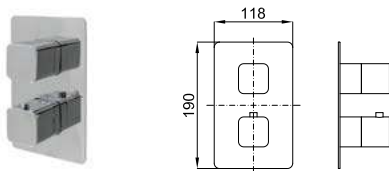

LOUNGE

100140107			chrome chromé	428,00 €
100181018			copper cuivre	553,00 €
100181019			titanium titane	553,00 €
100281098			brushed copper cuivre brosse	593,00 €
100281126			brushed titanium titane brosse	593,00 €