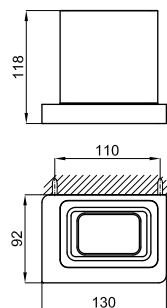

100213307	chrome chromé	1.63	233,00 €
100289142	gold or	1.63	344,00 €
100284343	copper cuivre	1.63	344,00 €
100284350	titanium titane	1.63	344,00 €

Wall mounted tumbler holder
Porte-gobelet fixe

100213306	chrome chromé	1.61	272,00 €
100238438	gold or	1.61	391,00 €
100213385	copper cuivre	1.61	391,00 €
100213386	titanium titane	1.61	391,00 €

Wall mounted soap dispenser
Diffuseur de savon fixe