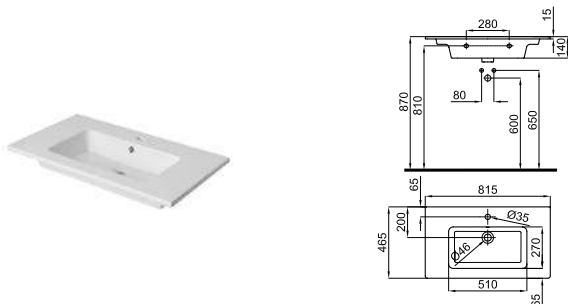

Shelf for structure Marne N (100344854) 80CM
Etagère structure Marne N (100344854) 80CM

We recommend : / On recommande :

100340536 white
blanc 21.35 14 **237,00 €**

100358677 matt white
blanc mate 21.35 14 **339,00 €**