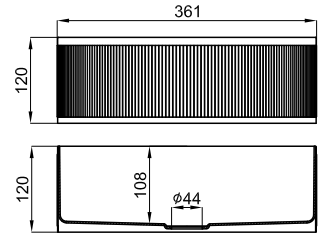

ROME

Product Code	Material	Price
100379164	brushed gold or brossé	1.618,00 €
100379163	brushed copper cuivre brossé	1.618,00 €
100360885	brushed titanium titane brossé	1.618,00 €
100379165	brushed brass laiton brossé	1.618,00 €

Product Code	Material	Price
100379283	brushed gold or brossé	614,00 €
100379282	brushed copper cuivre brossé	614,00 €
100379281	brushed titanium titane brossé	614,00 €
100379284	brushed brass laiton brossé	614,00 €

Floor standing basin without overflow. Without overflow and with fixed waste. Siphon 100136669 or 100313764 is recommended.
Lavabo au sol sans trop plein. Inclus bonde de vidage type fixe. Le siphon 100136669 ou 100313764 est recommandé.

Ø36 cm. countertop basin without overflow and with fixed waste.
Lavabo Ø36 cm. à poser sans trop plein. Inclus bonde de vidage type fixe.

It is required

Requiert

100136669

p. 91