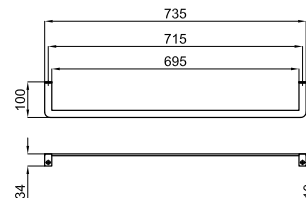

100289864 chrome chromé 0.91 250 117,00 €

100289842 60 matt black noir mat 0.91 250 121,00 €

Towel rail for 80 cm. basin
Porte-serviettes pour lavabo 80 cm.