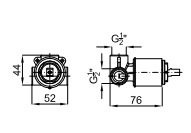

1 Single lever concealed shower mixer trim kit.
Partie externe mitigeur encastré douche

EX 100345147 chrome chromé 0.45 **141,00 €**

A1 SMART BOX - Universal and quick installation for 1 way mixer with a Ø35 mm, ceramic cartridge and 1/2" connections. The 3 bar pressure is 22,1 L/min. 2 mufflers and a 1/2" plug included.
SMART BOX - Corps encastré d'installation rapide universelle pour mitigeur à 1 sortie. Avec cartouche céramique de Ø35mm et connexions 1/2". Le débit à 3 bars de pression est de 22,1 l/min. 2 silencieux et un bouchon 1/2" inclus.

EX 100124166 1.25 **96,00 €**

A2 SMART BOX - Internal component for built-in mixer 100124166
SMART BOX - Pièces internes pour corps encastré mitigeur 100124166

mé. 100124169 0.36 **58,00 €**

B PROJECT LINE - Concealed shower valve with Ø35 mm ceramic cartridge and 1/2" connectors. Flow rate 21 l/min. at 3 bar
PROJECT LINE - Corps interne mitigeur encastré douche, avec cartouche céramique de Ø35 mm, connexion de 1/2", débit à 3 bars de pression 21 l/min.

100107937 0.55 **26,00 €**