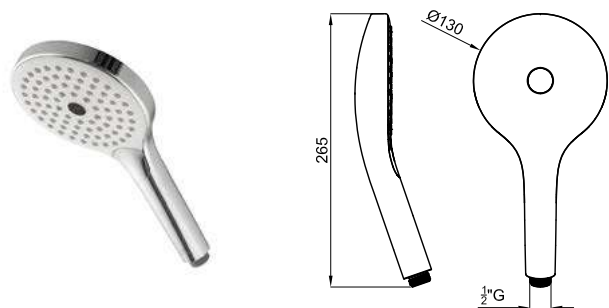

HANDSHOWERS · DOUCHETTES

			100320675		chrome chromé		0.42	71,00 €

NOKEN ENERGY - Three functions handshower with diverter, and nozzle cleaning system. Flow rate at 3 bar 9,9 l/min. It includes a 12 l/min flow limiter valve with a non-return valve.
NOKEN ENERGY - Douchette à 3 fonctions avec inverseur et système de nettoyage des têtes. Le débit à 3 bar est de 9,9 l/min. Il intègre un limiteur de débit de 12 l/min avec clapet anti-retour.