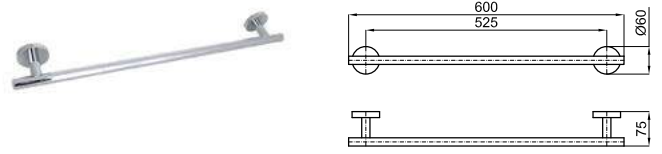

HOTELS

100102357	chrome chromé	0.55	51,00 €
100267607	matt black noir mat	0.55	97,00 €
100360812	gold or	0.55	111,00 €
100360805	copper cuivre	0.55	111,00 €
100360778	titanium titane	0.55	111,00 €
100340411	brushed gold or brossé	0.55	129,00 €
100340444	brushed copper cuivre brossé	0.55	129,00 €
100340445	brushed titanium titane brossé	0.55	129,00 €
100374084 NEW	brushed brass laiton brossé	0.55	129,00 €

45 cm towel rail
Porte-serviettes fixe 1 barre 45 cm.

100102358	chrome chromé	0.63	66,00 €
100267613	matt black noir mat	0.63	110,00 €
100360813	gold or	0.63	136,00 €
100360806	copper cuivre	0.63	136,00 €
100360779	titanium titane	0.63	136,00 €
100340410	brushed gold or brossé	0.63	160,00 €
100340448	brushed copper cuivre brossé	0.63	160,00 €
100340446	brushed titanium titane brossé	0.63	160,00 €
100368287 NEW	brushed brass laiton brossé	0.63	160,00 €

60 cm towel rail
Porte-serviettes fixe 1 barre 60 cm.