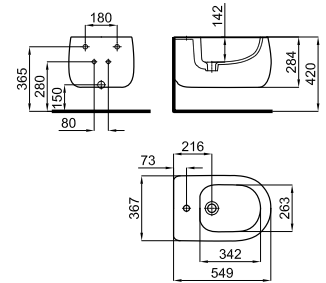

BTW ●●● 100374688 NEW ● white blanc 27.25 18 **830,00 €**

100374710 NEW 60 ● matt white blanc mate 27.25 18 **1.035,00 €**

100374712 NEW 60 ● matt black noir mat 27.25 18 **1.155,00 €**

Bidet with fixing kit
Bidet avec fixations.

100374682 NEW ● white blanc 27.25 18 **553,00 €**

100374684 NEW 60 ● matt white blanc mate 27.25 18 **680,00 €**

100374686 NEW 60 ● matt black noir mat 27.25 18 **758,00 €**

Wall hung bidet 55cm with fixing kit
Bidet suspendu 55cm avec fixations

For installation in wall frames/cisterns, check the maximum installation range of the pipes already included (drainage and supply) with the dimensions indicated in their respective drawings: Drainage connection pipe: If a longer pipe length is required, up to a maximum installation range of 245 mm, please request the pipe corresponding to the code 100213056. Supply pipe: If a longer pipe length is required, up to a maximum installation range of 260 mm, please request the pipe corresponding to the code 100213068.

Pour l'installation sur des châssis/citernes, vérifiez la plage maximale d'installation des tubes déjà inclus (évacuation et alimentation) avec les cotes indiquées sur leurs plans respectifs : Tuyau de raccordement de vidange : si vous avez besoin d'une longueur de tube supérieure, et pour une plage maximale d'installation de 245 mm, demandez le tube correspondant au code 100213056. Tube d'alimentation : si vous avez besoin d'une longueur de tube supérieure, et pour une plage maximale d'installation de 260 mm, demandez le tube correspondant au code 100213068.