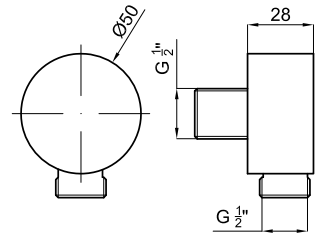

ACCESSORIES · ACCESSOIRES

HOJ EX	Code	Color	Price
100039030		chrome chromé	64,00 €
100213229	60	matt black noir mat	83,00 €
100280767	60	copper cuivre	101,00 €
100280681	60	titanium titane	101,00 €
100281789	60	brushed copper cuivre brossé	114,00 €
100280768	60	brushed titanium titane brossé	114,00 €

SQUARE - Shower outlet elbow
SQUARE - Prise d'eau murale

HOJ EX	Code	Color	Price
100064216		chrome chromé	37,00 €
100213267	60	matt black noir mat	45,00 €
100280770	60	copper cuivre	57,00 €
100280764	60	titanium titane	57,00 €
100280771	60	brushed copper cuivre brossé	62,00 €
100281757	60	brushed titanium titane brossé	62,00 €
100368283	NEW 60	brushed brass laiton brossé	62,00 €

LIBERTY - Shower outlet elbow
LIBERTY - Prise d'eau murale