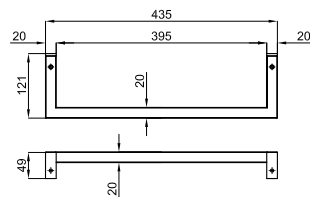

100234146	polished stainless steel mirir	0.67 100	229,00 €

Towel rail 45cm polished inox for countertop Project Tech and Project Wood.
Porte-serviettes 45 cm inox poli par tablettes Project Tech et Project Wood.