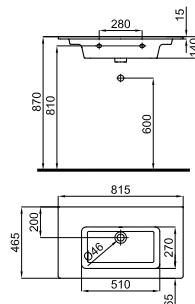

100343934	white blanc	18.1 8	458,00 €
100377044 NEW	grey pearl gris perle	18.1 8	458,00 €
100343940	anthracite anthracite	18.1 8	458,00 €
100343946	ash cherry cerisier cendre	18.1 8	458,00 €
100343952	wenge oak chêne wenge	18.1 8	458,00 €

100343933	white blanc	27.12 6	668,00 €
100377040 NEW	grey pearl gris perle	27.12 6	668,00 €
100343939	anthracite anthracite	27.12 6	668,00 €
100343945	ash cherry cerisier cendre	27.12 6	668,00 €
100343951	wenge oak chêne wenge	27.12 6	668,00 €

Wall hung vanity 80cm. 1 drawer with soft close. Aluminium door handle.
Module suspendu de 80 cm : 1 tiroir avec verrouillage ralenti. Poignée en aluminium.

Wall hung vanity 80cm. 2 drawers with soft close. Aluminium door handle.
Module suspendu de 80 cm : 2 tiroirs avec verrouillage ralenti. Poignée en aluminium.

We recommend : / On recommande :

100340536	white blanc	21.35 14	237,00 €
100358677	matt white blanc mate	21.35 14	339,00 €

81 cm wall hung basin with fixing kit 100041225 with overflow.
Lavabo 81 cm. suspendu avec trop plein et fixations 100041225.

100374311 NEW	white blanc	27.7 18	231,00 €

81 cm wall hung basin with overflow, without tap hole with fixing kit 100041225.
Lavabo 81 cm. suspendu avec trop plein, sans trou de robinetterie et fixations 100041225.