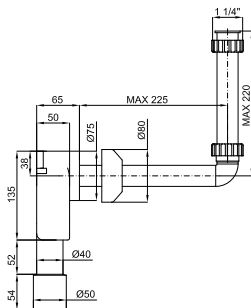

100193347

white
blanc

0.45

55,00 €

Kit concealed bottle trap with tube white
Kit siphon encastré avec tube de connection pour lavabo NK Sani