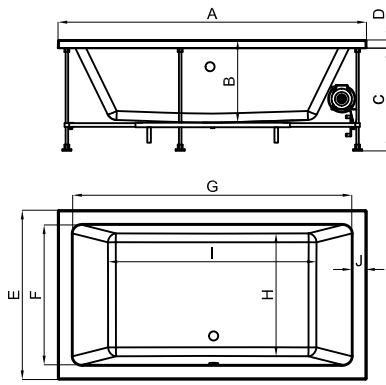

ALMA DUO

Left
Gauche

Right
Droite

mm	A	B	C	D	E	F	G	H	I	J
1900 x 1200	1900	470	565	45	1200	1040	1740	940	1340	80

mm	A	B	C	D	E	F	G	H	I
1900 x 1200	1200	1900	610	800	250	600	300	950	950

	Hot water connections <i>Prise d'eau chaude</i>
	Cold water connections <i>Prise d'eau froide</i>
	Waste <i>Vidage</i>
	Electrical connections <i>Câblage électrique</i>