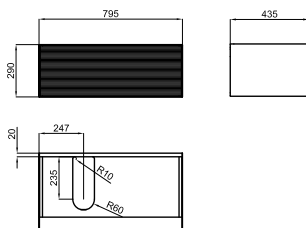

ESSENCE-C

140 cm

We recommend : / On recommande :

100236909

walnut_matt black
noyer_noir_mat

46.05 6 2.903,00 €

Wall hung vanity, 140 cm., front of the drawer made of walnut wood, with aluminium door handle and slowed down closure.

Module suspendu de 140cm. Frontal du tiroir en noyer avec tiroir en aluminium et fermeture ralentie.

THIN 100200976

white
blanc

37.1 20 1.036,00 €

100285099

matt white
blanc mate

37.1 20 1.898,00 €

100285127

matt black
noir mat

37.1 20 1.898,00 €

141 cm. double bowl wall hung basin, taphole, overflow and 100041225 fixing kit.
Lavabo 141 cm. suspendu à bac double, trou pour la robinetterie, trop-plein et fixations 100041225.

80 cm

100236888

walnut_matt black
noyer_noir_mat

26.7 8 2.308,00 €

Wall hung vanity, 80 cm., front of the drawer made of walnut wood, with aluminium door handle and slowed down closure.

Module suspendu de 80cm. Frontal du tiroir en noyer avec tiroir en aluminium et fermeture ralentie.

We recommend : / On recommande :

THIN 100200808

white
blanc

21.85 32 541,00 €

100285136

matt white
blanc mate

21.85 32 948,00 €

100285140

matt black
noir mat

21.85 32 948,00 €

THIN 100272268

white
blanc

24.1 32 541,00 €

80 cm. wall hung basin with left offset bowl, without taphole, overflow and 100041225 fixing kit.
Lavabo 80 cm suspendu à bac décalé vers la gauche, sans trou pour la robinetterie, trop-plein et fixations 100041225.

80 cm. wall hung basin with left offset bowl, taphole, overflow and 100041225 fixing kit.
Lavabo 80 cm suspendu à bac décalé vers la gauche, trou pour la robinetterie, trop-plein et fixations 100041225.