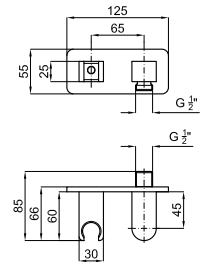

HOJ EX	Code	Color	Price
100377697	NEW	chrome chromé	102,00 €
100377698	NEW 60	matt black noir mat	113,00 €
100377699	NEW 60	gold or	144,00 €
100377780	NEW 60	brushed gold or brossé	154,00 €
100377781	NEW 60	brushed brass laiton brossé	154,00 €

LIGNAGE - Wall bracket with outlet elbow
MENORCA - Support mural avec prise d'eau

HOJ EX	Code	Color	Price
100063527		chrome chromé	407,00 €
100073046	60	white blanc	477,00 €
100210928	60	copper cuivre	649,00 €
100208633	60	titanium titane	649,00 €

Wall handshower holder with shower outlet elbow 1/2"
Support mural fixe avec prise d'eau. Raccordement 1/2"