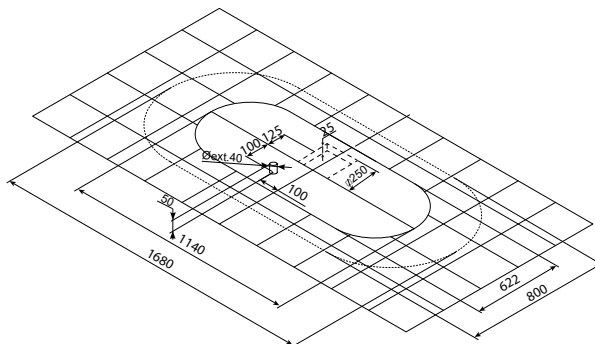

We recommend
 On recommande

100304809 white
 blanc 10,00 €

Bath trap NEXT D40
 Siphon vidage pour baignoire NEXT D40

ARQUITECT

ARQUITECT

170 X 80 - 58.5H

	L 172 cm W 83 cm H 67 cm	0.96 m ³	259 l.		100311329	glossy white blanc brillant	50	1	2.335,00 €
					100311259	matt white blanc mate	50	1	2.551,00 €