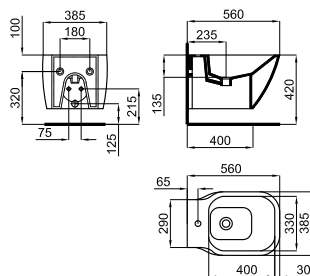

We recommend
On recommande

S - H
100041214
p. 91

100168089 white blanc 26 16 **703,00 €**

Wall hung bidet. Includes 100258251 fixing kit
Bidet suspendu avec fixations 100258251.

For installation in wall frames/cisterns, check the maximum installation range of the pipes already included (drainage and supply) with the dimensions indicated in their respective drawings: Drainage connection pipe: If a longer pipe length is required, up to a maximum installation range of 245 mm, please request the pipe corresponding to the code 100213056. Supply pipe: If a longer pipe length is required, up to a maximum installation range of 260 mm, please request the pipe corresponding to the code 100213068.

Pour l'installation sur des châssis/citernes, vérifiez la plage maximale d'installation des tubes déjà inclus (évacuation et alimentation) avec les cotes indiquées sur leurs plans respectifs : Tuyau de raccordement de vidange : si vous avez besoin d'une longueur de tube supérieure, et pour une plage maximale d'installation de 245 mm, demandez le tube correspondant au code 100213056. Tube d'alimentation : si vous avez besoin d'une longueur de tube supérieure, et pour une plage maximale d'installation de 260 mm, demandez le tube correspondant au code 100213068.