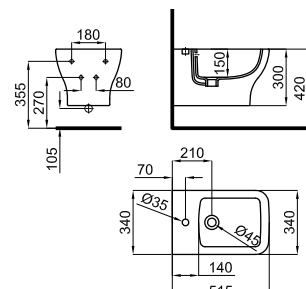

BTW ●●● 100348612

white
blanc

22,8 28

288,00 €

Urban C floor standing Bidet
Bidet au sol Urban C

●●● 100348618

white
blanc

18,5 30

319,00 €

Wall hung bidet
Bidet suspendu

For installation in wall frames/cisterns, check the maximum installation range of the pipes already included (drainage and supply) with the dimensions indicated in their respective drawings: Drainage connection pipe: If a longer pipe length is required, up to a maximum installation range of 245 mm, please request the pipe corresponding to the code 100213056. Supply pipe: If a longer pipe length is required, up to a maximum installation range of 260 mm, please request the pipe corresponding to the code 100213068.

Pour l'installation sur des châssis/citernes, vérifier la plage maximale d'installation des tubes déjà inclus (évacuation et alimentation) avec les cotes indiquées sur leurs plans respectifs : Tuyau de raccordement de vidange : si vous avez besoin d'une longueur de tube supérieure, et pour une plage maximale d'installation de 245 mm, demandez le tube correspondant au code 100213056. Tube d'alimentation : si vous avez besoin d'une longueur de tube supérieure, et pour une plage maximale d'installation de 260 mm, demandez le tube correspondant au code 100213068.