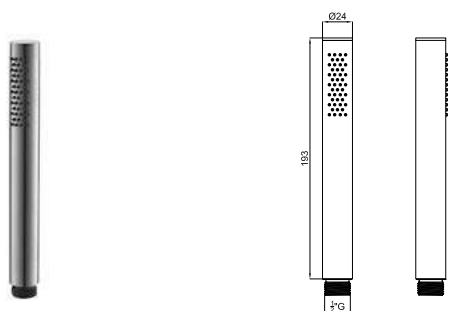

AISI 304 100281172		brushed stainless steel inox brossé		0.2	65,00 €

Single function handshower. Flow rate 12 l/min. at 3 bar.
Douchette 1 jet. À 3 bars de pression 12 l/min.