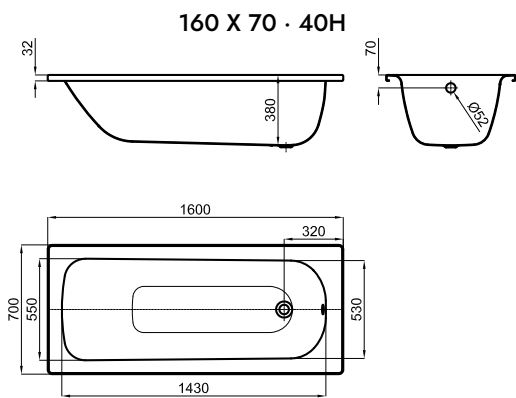

NEW ACORE PLUS

Left
Gauche