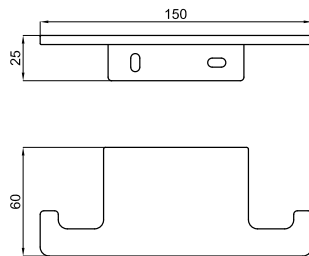

SQUARE 417

100360476	chrome chrome	0.36	71,00 €
100360513	matt black noir mat	0.36	73,00 €

Double robe hook
Double crochet

100360511	chrome chrome	1.2	113,00 €
100360518	matt black noir mat	1.2	117,00 €

Wall mounted brush holder
Porte-brosse fixe