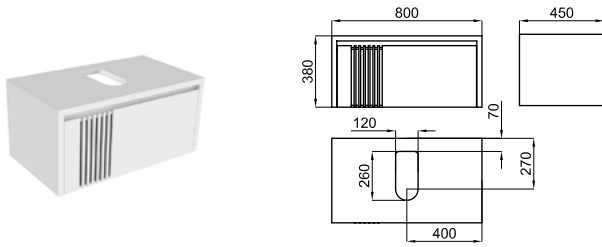

ARQUITECT

80 cm

- 100340797 matt white / blanc mate 36.9 6 **1.709,00 €**
- 100207964 matt black / noir mat 36.9 6 **1.709,00 €**

ARQUITECT. - Wall-mount vanity 80CM, with one drawer with soft-close system. With External surface Project Tech that allows thermal repair of micro scratches, supermate and anti-fingerprint. Drawer front with copper mirror.
ARQUITECT. - Module suspendu de 80CM, avec tiroir à fermeture ralentie et compartiments. Avec surface extérieure Project Tech permettant la réparation thermique de micro rayures, mat et anti-empreintes digitales. Frontal en miroir cuivre fumé.

We recommend : / On recommande :