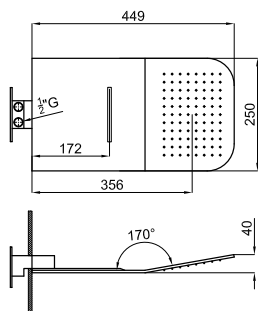

100284108		polished stainless steel acier miroir	5.31	928,00 €
						100284314		matt black noir mat	5.31	1.133,00 €
						100284315		brushed titanium titane brosse	5.31	1.747,00 €

OXO - Rain+cascade shower head with 1/2" connectors. Flow rate rain: 11,9 l/min. at 3 bar and flow rate cascade: 12,1 l/min. at 3 bar.
Pomme de douche fonction pluie + cascade avec raccords de 1/2". À 3 bars de pression pour fonction pluie 11,9 l/min. et pour fonction cascade 12,1 l/min.

					100089933		polished stainless steel acier miroir	12.7	2.626,00 €
					100340405		matt black noir mat	12.7	2.850,00 €
					100181041		copper cuivre	12.7	4.220,00 €
					100181042		titanium titane	12.7	4.220,00 €

LOUNGE - Rain+cascade shower head with 1/2" connectors. Flow rate 16,80 l/min. at 3 bar. Rain shower function 10,8 l/min and cascade 11,40 l/min.
Pomme de douche fonction pluie + cascade avec raccords de 1/2". À 3 bars de pression fonction pluie 10,8 l/min et fonction cascade 11,4 l/min.

						100281128		brushed stainless steel inox brosse	5.6	751,00 €

FORMA - Rain+cascade shower head with 1/2" connectors. Flow rate rain: 9 l/min. at 3 bar and flow rate cascade: 9 l/min. at 3 bar.
Pomme de douche fonction pluie + cascade avec raccords de 1/2". À 3 bars de pression pour fonction pluie 9 l/min. et pour fonction cascade 9 l/min.

				100184782		chrome chrome	4.6	692,00 €
				100190657		copper cuivre	4.6	1.462,00 €
				100190656		titanium titane	4.6	1.462,00 €

TONO - 400mm shower head with arm. Flow rate 20 l/min at 3 bar.
Kit ciel de pluie 400mm + bras 450mm. Débit à 3 bars de 20l/min.