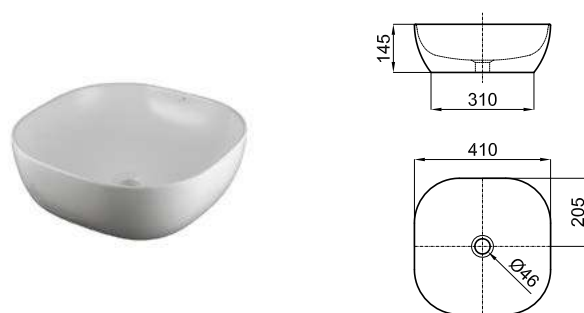

100255357		white blanc			7.75	52	181,00 €	
			100255373			matt white blanc mate			7.75	52	361,00 €

41x41 cm. countertop basin without overflow. It's necessary to use a un-slotted clicker or freeflow grid basin waste.
Lavabo 41x41 cm. à poser sans trop plein. Un vidage à écoulement permanent devra être utilisé.

			100352949			acero concrete acero concrete			8.35	52	1.410,00 €
			100352950			caliza concrete caliza concrete			8.35	52	1.410,00 €
			100352952			deep concrete deep concrete			8.35	52	1.410,00 €
			100352951			dark concrete dark concrete			8.35	52	1.410,00 €
			100352955			marfil stone marfil stone			8.35	52	1.410,00 €
			100352954			travertino marble travertino marble			8.35	52	1.410,00 €
			100352956			carrara marble carrara marble			8.35	52	1.410,00 €
			100352953			marquina stone marquina stone			8.35	52	1.410,00 €

41x41 cm. countertop basin without overflow. Freeflow basin waste and ceramic plug included
Lavabo 41x41 cm. à poser sans trop-plein. Inclus bonde de vidage fixe avec couvercle céramique