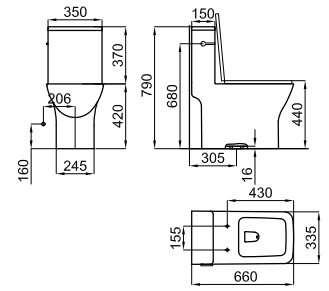

4,5/3L.
100269499
white blanc
53.5 9
783,00 €

URBAN C ADA One piece toilet with double flush mechanism, side lever handle, with UF Soft Close seat&cover
URBAN C ADA Wc en une seule pièce avec mécanisme double chasse, manette laterale, avec abattant UF soft close