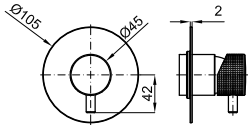

1 Single lever concealed shower mixer trim kit.
Partie externe mitigeur encastré douche

Code	Color	Price
100376955 NEW	chrome chromé	156,00 €
100376956 NEW 60	matt black noir mat	186,00 €
100376957 NEW 60	gold or	228,00 €
100376959 NEW 60	copper cuivre	228,00 €
100376981 NEW 60	titanium titane	228,00 €
100376958 NEW 60	brushed gold or brossé	234,00 €
100376980 NEW 60	brushed copper cuivre brossé	234,00 €
100376982 NEW 60	brushed titanium titane brossé	234,00 €
100124166		96,00 €
100124169		58,00 €
100107937		26,00 €

A1 SMART BOX - Universal and quick installation for 1 way mixer with a Ø35 mm. ceramic cartridge and 1/2" connections. The 3 bar pressure is 22,1 L/min. 2 mufflers and a 1/2" plug included.

SMART BOX - Corps encastré d'installation rapide universelle pour mitigeur à 1 sortie. Avec cartouche céramique de Ø35mm et connexions 1/2". Le débit à 3 bars de pression est de 22,1 l/min. 2 silencieux et un bouchon 1/2" inclus.

A2 SMART BOX - Internal component for built-in mixer 100124166
SMART BOX - Pièces internes pour corps encastré mitigeur 100124166

B PROJECT LINE - Concealed shower valve with Ø35 mm ceramic cartridge and 1/2" connectors. Flow rate 21 l/min. at 3 bar

PROJECT LINE - Corps interne mitigeur encastré douche, avec cartouche céramique de Ø35 mm, connexion de 1/2", débit à 3 bars de pression 21 l/min.