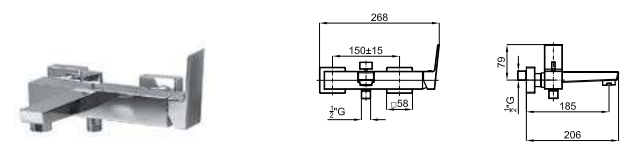

100266840	chrome chromé	2.35	367,00 €
	100266809	matt black noir mat	2.35	429,00 €
	100284549	brushed copper cuivre brossé	2.35	493,00 €
	100284570	brushed titanium titane brossé	2.35	493,00 €

Wall mounted exposed bath shower mixer with Ø35 mm ceramic cartridge, 1/2" connections, semi-automatic diverter and "plus" aerator. Centre distance 150 +/-15 mm. Flow rate for shower: 18 l/min. at 3 bar and flow rate bath: 15,98 l/min. at 3 bar.
Mitageur externe bain/douche avec cartouche Ø35 mm. Raccordements 1/2". Inverseur semiautomatique. Mousseur "plus". Distance entre des raccords 150 +/-15 mm. À 3 bars de pression pour douche 18 l/min. et pour bain 15,98 l/min.