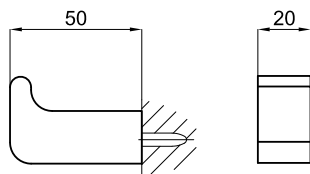

45 cm towel rail
Porte-serviettes jpxe 1 barre 45 cm.

LOUNGE

100213318	chrome chrome		52,00 €
100238446	gold or		79,00 €
100213289	copper cuivre		79,00 €
100213322	titanium titane		79,00 €

Robe hook
Crochet