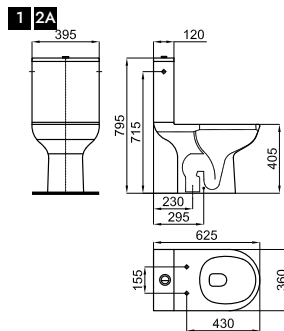

1
It is required
Requiert
S - V

100041330
p. 91

2A 2B
It is required
Requiert

100091751 100310426
p. 217 p. 217

3A

3B

1	"Tornado" C/C floor outlet pan with fixing kit 100041212 Cuvette au sol "tornado" sortie verticale avec fixations 100041212		clean tornado	100357108		white blanc		29.93		20	205,00 €
2A	C/C Cistern including internal mechanism side inlet (both sides). Réservoir avec alimentation latérale (deux côtés) et mécanisme		4,5/3L	100357109		white blanc		14.45		71	176,00 €
2B	C/C Cistern including internals bottom left inlet. Réservoir avec alimentation inférieure gauche et mécanisme		4,5/3L	100357110		white blanc		14.45		71	176,00 €
3A	Soft-close seat and cover Abattant cuvette descente retenue		SOFT CLOSE	100357114		white blanc		2.44		120	103,00 €
3B				100357115		white blanc		2.49		120	108,00 €