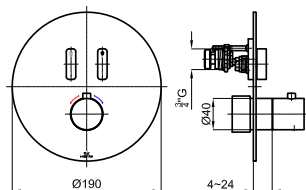

100373859 NEW

1.59

385,00 €

Internal body thermostatic concealed bath/shower mixer with 2 outlets. Thermostatic cartridge. Connections 1/2". The flow rate at 3 bar is 21 l/min for both outlets. Possibility to combine functions simultaneously.

Corps interne mitigeur thermostatique encastré bain/douche à 2 sorties. Cartouche thermostatique avec élément en cire intégré. Connexions d'entrées et de sorties en 1/2". Le flux à 3 bars de pression est de 21 l/min pour chaque sorties.