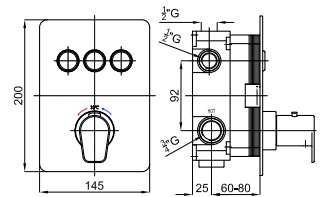

TOUCH&FEEL

SMART BOX

< 2 > 38° **EX 100243881** chrome chromé 4.71 **733,00 €**

Thermostatic concealed bath/shower mixer with 2 outlets. Thermostatic cartridge. Inlet connections 3/4", Outlet connections 1/2". Trim kit and Smart box body included. The flow rate at 3 bar is 20 l/min for both outlets. Possibility to combine functions simultaneously. Trims for hand shower and rain buttons installed. It incorporates additionally a cascade trim button interchangeable. It can be combined with 100243874, 100243838, 100284604 and 100243839 opening the additional outlet at the bottom

Mitigeur thermostatique encastré bain/douche à 2 sorties. Cartouche thermostatique avec élément en cire intégré. Connexions d'entrées 3/4" et de sorties 1/2". Inclus corps interne type SMART BOX et partie externe. Le flux à 3 bars de pression est de 20 l/min pour chaque sorties. Les boutons inclus de série sont la douchette et la pluie. Interchangeabilité d'un bouton par une cascade. Possibilité de combiner avec 100243874, 100243838, 100284604 et 100243839 en ouvrant la sortie inférieure.

< 3 > 38° **EX 100243873** chrome chromé 4.75 **785,00 €**

Thermostatic concealed bath/shower mixer with 3 outlets. Thermostatic cartridge. Inlet connections 3/4", Outlet connections 1/2". Trim kit and Smart box body included. The flow rate at 3 bar is 20 l/min for both lateral outlets and 22 l/min for the upper outlet. Possibility to combine functions simultaneously. Trims for hand shower, rain and cascade buttons installed. Additionally it's included a central jet trim button interchangeable. It can be combined with 100243874, 100243838, 100284604 and 100243839 opening the additional outlet at the bottom

Mitigeur thermostatique encastré bain/douche à 3 sorties. Cartouche thermostatique avec élément en cire intégré. Connexions d'entrées 3/4" et de sorties 1/2". Inclus corps interne type SMART BOX et partie externe. Le flux à 3 bars de pression est de 20 l/min pour les sorties latérales et 22 l/min pour la sortie supérieure. Les boutons inclus de série sont la douchette, la cascade et la pluie. Interchangeabilité d'un bouton par un jet central. Possibilité de combiner avec 100243874, 100243838, 100284604 et 100243839 en ouvrant la sortie inférieure.