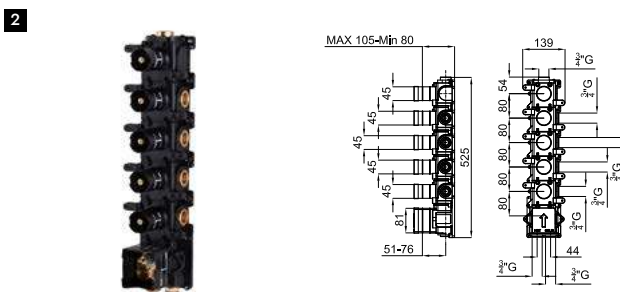

1 Trim kit for the thermostatic valve 5 ways. Thermostatic rough-in valve 5 ways code 100282736 required
Partie externe thermostatique 5 sorties. Nécessite le corps interne de 5 voies code 100282736

Code	Color	Price
100282695	chrome <i>chromé</i>	1.032,00 €
100282732	60 matt black <i>noir mat</i>	1.289,00 €
100360745	60 gold <i>or</i>	1.859,00 €
100360747	60 copper <i>cuivre</i>	1.679,00 €
100360749	60 titanium <i>titane</i>	1.679,00 €
100360746	60 brushed gold <i>or brossé</i>	1.872,00 €
100360748	60 brushed copper <i>cuivre brossé</i>	1.699,00 €
100282724	60 brushed titanium <i>titane brossé</i>	1.699,00 €

2 Thermostatic valve 5 way with wax thermo-element. 3/4" connectors. Integrated shut off. The flowrate at 3 bar (mixed water) for 1 water way is 36,5 l/min. For 2 water ways at the same time simultaneously is 39,5 l/min to be shared between both of them. Includes non-return valves and 38°C security stop.
Corps interne thermostatique 5 sorties avec élément en cire. Connexions de 3/4". Régulateur de débit. Le débit à 3 bars est de 36,5l/min pour une sortie. Pour deux sorties à la fois de débit est de 39,5l/min à partager entre les deux sorties. Comprend valve anti-retour et stop de sécurité à 38°C.

100282736	7.95	1.769,00 €