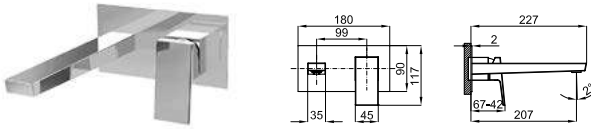

SQUARE

1

2

1 Single lever basin mixer trim kit. . Ø35 mm ceramic cartridge. Without pop up waste. Adjustable "Plus" aerator. Flow rate 5 L/min at 3 bar. Possibility of vertical and horizontal installation.
Partie externe mitigeur lavabo encastré avec cartouche céramique de 35mm. Sans vidage. Le débit à 3 bars est de 5l/min (eau mitigée). Possibilité d'installation verticale ou horizontale

100264021		chrome chromé		2.08	498,00 €
100264004		matt black noir mat		2.08	597,00 €
100281849		brushed copper cuivre brosse		2.08	759,00 €
100281886		brushed titanium titane brosse		2.08	759,00 €
100144928				1.18	114,00 €

2 SMART BOX BASIN - Universal and quick installation for basin mixer. 1/2" connections. Possibility of vertical and horizontal installation.
SMART BOX BASIN - Corps encastré installation rapide universelle pour mitigeur lavabo. Connexions 1/2". Possibilité d'installation horizontale et verticale.

1

2

1 Single lever basin mixer trim kit. . Ø35 mm ceramic cartridge. Without pop up waste. Flow rate 5 L/min at 3 bar.
Partie externe mitigeur lavabo encastré avec cartouche céramique de 35mm. Sans vidage. Le débit à 3 bars est de 5l/min (eau mitigée).

100318380		chrome chrome		1	283,00 €
100318259		matt black noir mat		1	358,00 €
100318257		copper cuivre		1	458,00 €
100318279		titanium titane		1	458,00 €
100318258		brushed copper cuivre brosse		1	477,00 €
100318264		brushed titanium titane brosse		1	477,00 €
100318265				0.78	123,00 €

2 Internal part for wall basin mixer with Ø35 mm ceramic cartridge. 1/2" connectors.
Corps interne pour mitigeur encastré lavabo avec cartouche céramique de Ø35 mm. Connexions de 1/2".