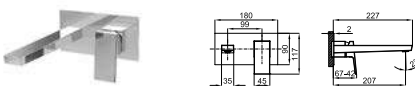

SQUARE

100264021 ● chrome
chromé 498,00 €

100264004 60 ● matt black
noir mat 597,00 €

100281849 60 ● brushed copper
cuivre brossé 759,00 €

100281886 60 ● brushed titanium
titane brossé 759,00 €