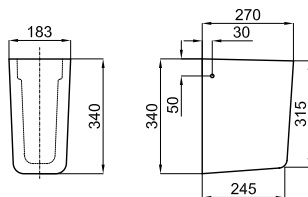

60 cm. wall hung basin with overflow and fixing kit 100041225
 Lavabo 60 cm. avec trop plein et fixations 100041225

100348616
 white
 blanc
 8.15
 72
 113,00 €

Semi-pedestal
 Cache-siphon

MARNE

100303040 white / blanc 5.33 98 **133,00 €**