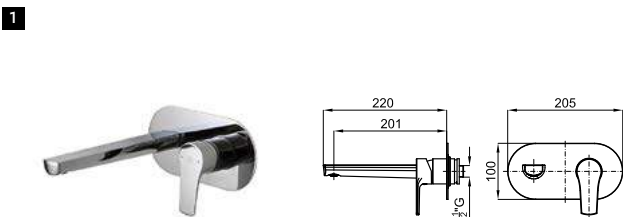

1
100258786
chrome chromé
1.69 **318,00 €**

Single lever basin mixer trim kit. Ø35 mm ceramic cartridge. Without pop up waste. Flow rate 5 l/min at 3 bar. Possibility of vertical and horizontal installation.
Partie externe mitigeur lavabo encastré avec cartouche céramique de 35mm. Sans vidage. Le débit à 3 bars est de 5l/min (eau mitigée). Possibilité d'installation verticale ou horizontale

EX

2
100144928
1.18 **114,00 €**

SMART BOX BASIN - Universal and quick installation for basin mixer. 1/2" connections. Possibility of vertical and horizontal installation.
SMART BOX BASIN - Corps encastré installation rapide universelle pour mitigeur lavabo. Connexions 1/2". Possibilité d'installation horizontale et verticale.