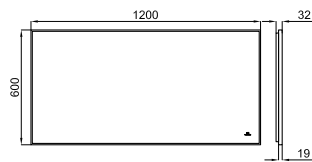

I-SMART 100233727
mirror_matt black
miroir noir mat
11.15 29 **1.254,00 €**

SQUARE - Mirror 120x60 cm with aluminium black frame, backlit and demister, controlled by proximity sensor. Class II, IP44, 4000K, 68W (220V).

Miroir 120x60 cm avec cadre de aluminium noir, rétroéclairage et anti-buée contrôlé par capteur de proximité. Classe II, IP44, 4000K, 68W (220V).

I-SMART 100285871
mirror_matt black
miroir noir mat
12.85 10 **1.575,00 €**

SQUARE - Mirror 140x60 cm with aluminium black frame, backlit and demister, controlled by proximity sensor. Class II, IP44, 4000K, 71W (220V).

Miroir 140x60 cm avec cadre de aluminium noir, rétroéclairage et avec anti-buée contrôlé par capteur de proximité. Classe II, IP44, 4000K, 71W (220V).