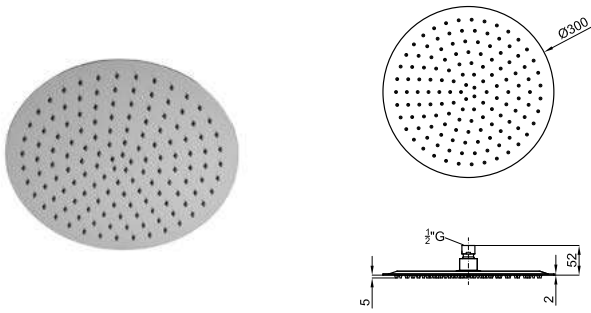

ROUND INOX

AISI 316 100281143 brushed stainless steel inox brossé 1.7 209,00 €

30 cm. rain shower head, with ball joint. Flow rate 18 l/min. at 3 bar.
Pomme de douche Rondo 30 cm, avec articulation. À 3 bars de pression 18 l/min.