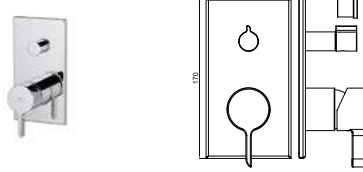

OXO

100283296			chrome <i>chromé</i>	287,00 €
100283297			matt black <i>noir mat</i>	359,00 €
100283318			brushed titanium <i>titane brossé</i>	454,00 €