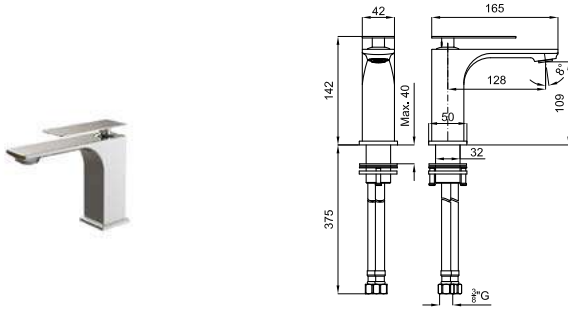

NEW IBIZA

ECO FLOW	max.	100374064 NEW	chrome chromé	1.12	390,00 €
		100374065 NEW 60	matt black noir mat	1.12	461,00 €
		100374066 NEW 60	gold or	1.12	555,00 €
		100374068 NEW 60	copper cuivre	1.12	555,00 €
		100374067 NEW 60	titanium titane	1.12	555,00 €
		100374069 NEW 60	brushed gold or brossé	1.12	573,00 €
		100374091 NEW 60	brushed copper cuivre brossé	1.12	573,00 €
		100374090 NEW 60	brushed titanium titane brossé	1.12	573,00 €

Single lever basin mixer 3/8". Ø35 mm ceramic cartridge. Length of hoses 375 mm. Without pop-up waste set. "Plus" aerator. Cold-water opening. Flow rate 5 l/min. at 3 bar.
Mitigeur lavabo avec cartouche Ø35 mm. Flexibles raccordement 3/8" longueur 375 mm, sans garniture de vidage. Avec mousseur "plus". Ouverture à froid. À 3 bars de pression 5 l/min.

ECO FLOW	max.	100373889 NEW	chrome chromé	1.12	717,00 €
		100374100 NEW 60	matt black noir mat	1.12	816,00 €
		100374101 NEW 60	gold or	1.12	993,00 €
		100374103 NEW 60	copper cuivre	1.12	993,00 €
		100374102 NEW 60	titanium titane	1.12	993,00 €
		100374104 NEW 60	brushed gold or brossé	1.12	1.041,00 €
		100374106 NEW 60	brushed copper cuivre brossé	1.12	1.041,00 €
		100374105 NEW 60	brushed titanium titane brossé	1.12	1.041,00 €

276 mm high spout single lever basin mixer 3/8". Ø35 mm ceramic cartridge. Length of hoses 435 mm. Without pop-up waste set 1 1/4". "Plus" aerator. Cold-water opening. Flow rate 5 l/min. at 3 bar.
Mitigeur lavabo bec haut 276 mm avec cartouche Ø35 mm. Flexibles raccordement 3/8" longueur 435 mm, sans garniture de vidage 1 1/4". Avec mousseur "plus". Ouverture à froid. À 3 bars de pression 5 l/min.