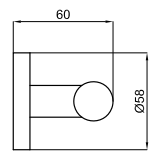

HOTELS

100102354	chrome chromé	0.19	22,00 €
100267559	matt black noir mat	0.19	38,00 €
100360811	gold or	0.19	49,00 €
100360804	copper cuivre	0.19	49,00 €
100360777	titanium titane	0.19	49,00 €
100340143	brushed gold or brossé	0.19	57,00 €
100340428	brushed copper cuivre brossé	0.19	57,00 €
100340429	brushed titanium titane brossé	0.19	57,00 €
100368285	brushed brass laiton brossé	0.19	57,00 €

Robe hook
Crochet

100103954	chrome chromé	0.21	27,00 €

Double robe hook
Double crochet

100102359	chrome chromé	0.41	54,00 €

Towel holder
Anneau porte-serviettes