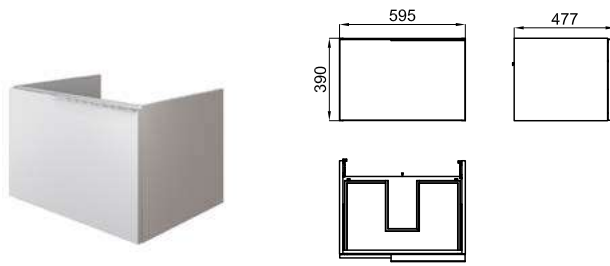

MARNE N

60 cm

100343932	white blanc	15.2 8	427,00 €
100377043 NEW	grey pearl gris perle	15.2 8	427,00 €
100343938	anthracite anthracite	15.2 8	427,00 €
100343944	ash cherry cerisier cendre	15.2 8	427,00 €
100343950	wenge oak chêne wenge	15.2 8	427,00 €

Wall hung vanity 60cm. 1 drawer with soft close. Aluminium door handle.
Module suspendu de 60 cm : 1 tiroir avec verrouillage ralenti. Poignée en aluminium.