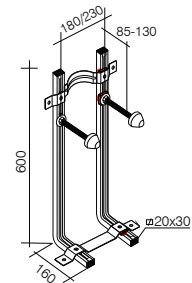

100308332

10.65 20 279,00 €

Concealed frame for wall hung urinal without flushing system. For installation in light wall. Fixing kit, connection kit are included.
Bâti support sans valve chasse infra rouge, pour urinoir suspendu. Installation mur léger (placo plâtre).

100138131

3.3 256

103,00 €

Wall hung pan - bidet concealed support for solid wall installation.
Support encastré pour WC et bidet suspendu pour installation mur solide