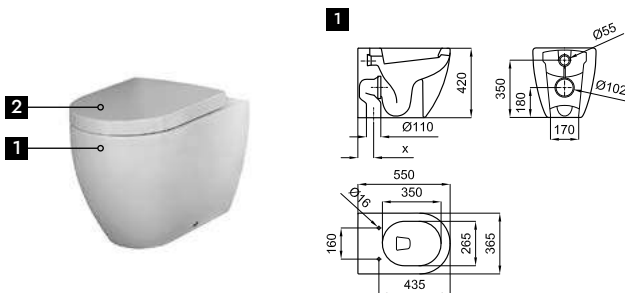

white blanc 3.5 100 **156,00 €**

3B **100283411** white blanc 3.07 168 **181,00 €**

It is required
Requiert

2B It is required
Requiert

1 "Rimless" back to wall pan. Adjustable outlet with fixing kit 100041212.
Cuvette indépendante "rimless" sortie orientable avec fixations 100041212.