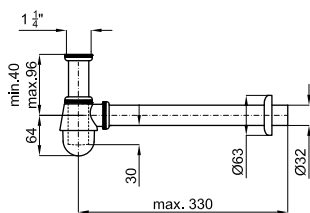

ACCESSORIES · ACCESSOIRES

100307995

chrome
chromé

0.52

59,00 €

Bidet bottle trap
Siphon bouteille bidet

100039181

chrome
chromé

0.53

43,00 €

Bottle trap
Siphon bouteille lavabo