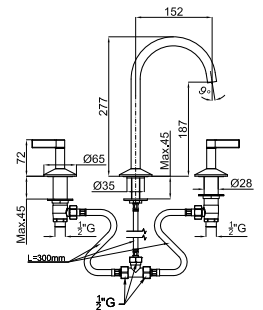

100311383		chrome chromé		2.66	530,00 €
		100311375		gold or		2.66	806,00 €
		100311349		brushed gold or brossé		2.66	1.028,00 €
		100311384		brushed copper cuivre brossé		2.66	1.028,00 €

CROSS - 3 hole basin mixer 1/2". Ceramic disc valves. Without pop-up waste. Flow rate 5 l/min. at 3 bar.
CROSS - Mélangeur lavabo 3 pièces. Tête céramique. Sans vidage. À 3 bars de pression 5 l/min.

		100241770		chrome chromé		2.56	774,00 €
		100241754		gold or		2.56	1.017,00 €
		100301559		brushed gold or brossé		2.56	1.437,00 €
		100289236		brushed copper cuivre brossé		2.56	1.437,00 €

LUXE - 3 hole basin mixer 1/2". Ceramic disc valves. Without pop-up waste. Flow rate 5 l/min. at 3 bar.
LUXE - Mélangeur lavabo 3 pièces. Tête céramique. Sans vidage. À 3 bars de pression 5 l/min.