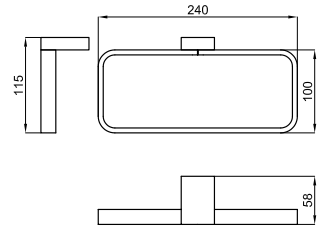

100094164	chrome chromé	0.85	114,00 €
100124102	white blanc	0.85	125,00 €
100211376	matt black noir mat	0.85	135,00 €
100289243	copper cuivre	0.85	185,00 €
100289235	titanium titane	0.85	185,00 €
100299402	brushed gold or brossé	0.85	197,00 €
100289165	brushed copper cuivre brossé	0.85	197,00 €
100289250	brushed titanium titane brossé	0.85	197,00 €

Towel holder
Anneau porte-serviettes