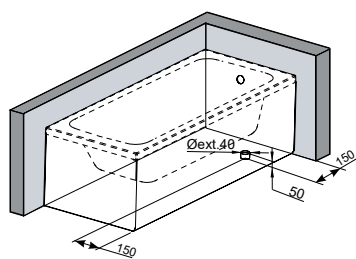

NEW ACORE PLUS

Left
Gauche