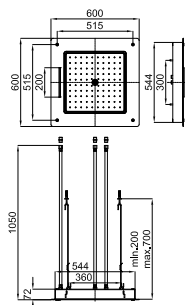

100344486	polished stainless steel <i>miroir</i>	18.1	2.888,00 €

60x60cm concealed ceiling shower head. Shower modes: rain shower, waterfall and central jet. Additional function: chromotherapy. Remote control for chromotherapy included. IP67 protection. 110-230 V power supply. Shower valve not included. A 3 exit shower valve with minimum flowrate of 20 l/min for waterfall function, 15 l/min for rain and 12 l/min for laminar spray function is required.

Ciel de pluie encastré au plafond 60x60cm. Fonctions pluie, cascade, jet central et chromothérapie. Inclus télécommande pour le contrôle de la chromothérapie. Protection IP67. Tension d'alimentation 110-230 V. Robinetterie non incluse; 3 voies sont nécessaires pour son fonctionnement. Débit minimum nécessaire de 15 l/min pour la pluie, 20 l/min pour la cascade et 12 l/min pour jet central.

				100344487	polished stainless steel <i>miroir</i>	14.9	2.714,00 €

40x60cm concealed ceiling shower head. Shower modes: rain shower, waterfall and mist. Additional function: chromotherapy. Remote control for chromotherapy included. IP67 protection. 110-230 V power supply. Shower valve not included. A 3 exit shower valve with minimum flowrate of 20 l/min for waterfall function, 10 l/min for rain and 12 l/min for mist is required.

Ciel de pluie encastré au plafond 40x60cm. Fonctions pluie, cascade, brumisateur et chromothérapie. Inclus télécommande pour le contrôle de la chromothérapie. Protection IP67. Tension d'alimentation 110-230 V. Robinetterie non incluse; 3 voies sont nécessaires pour son fonctionnement. Débit minimum nécessaire de 10 l/min pour pluie, 20 l/min pour la cascade et 12 l/min pour brumisateur.