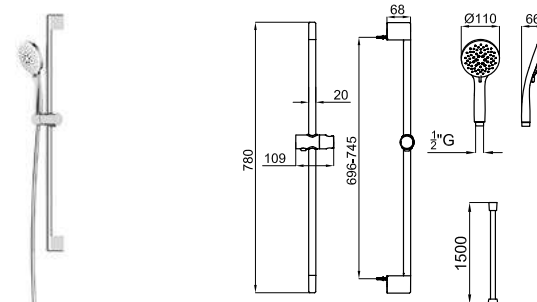

100303957 chrome *chromé* 1.4 **145,00 €**

100303943 matt black *noir mat* 1.4 **172,00 €**

SQUARE SHOWER PACK. Includes handshower bar with bracket, 3-function 100299627 T&F SQUARE handshower and flexi shower hose PVC coated twist free 100137847
 PACK DOUCHE SQUARE. Comprend barre de douche avec support, douchette T&F SQUARE 100299627 à 3 fonctions et flexible double agrafage avec PVC anti-torsion 100137847