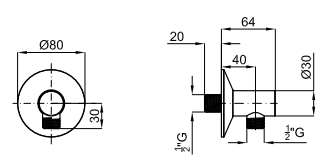

HOJ EX 100238769	chrome chromé	0.31	84,00 €
100238773	gold or	0.31	95,00 €
100299357	brushed gold or brossé	0.31	146,00 €
100258809	brushed copper cuivre brossé	0.31	146,00 €

LIGNAGE - Shower outlet elbow
LIGNAGE - Prise d'eau murale