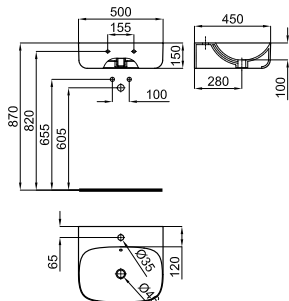

THIN 100229808	white blanc		394,00 €
		100229809	matt white blanc mate		592,00 €
		100285128	matt black noir mat		592,00 €

		THIN 100200806	white blanc		2.520,00 €
		100229769	matt white blanc mate		3.350,00 €
		100285137	matt black noir mat		3.350,00 €

50 cm wall hung thin basin with overflow and fixing kit 100041225.
Lavabo 50 cm suspendu à bords fins avec trop plein et fixations 100041225.

Floor standing basin without overflow. Pop-up waste with ceramic plug included.
Lavabo au sol sans trop plein. Inclus bonde de vidage type clicker avec couvercle en céramique.

It is required

Requiert
100136669

p. 91