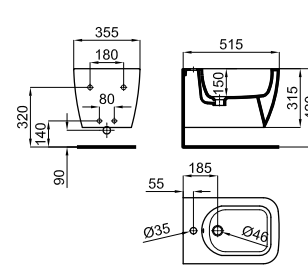

BTW 700036433 NEW 120 colors couleurs 35.75 16 1.050,00 €

Bidet with fixing kit 100340397.
Bidet avec fixations 100340397.

BTW 700036431 NEW 120 colors couleurs 22.95 16 1.060,00 €

Wall hung bidet with fixing kit 100258251.
Bidet suspendu avec fixations 100258251.

Possible changes in shade or colour must be considered an intrinsic part of the production process of certain products, such as ceramic bathroom fixtures, whether in glossy white or matt colours (white, black, grey...). It is important to be aware that variations in shade, saturation and gloss may occur, depending on the material on which the colouring pigment is applied (ceramic, urea formaldehyde) and the production batch, including possible variations between parts of the same item, such as the ceramic fixture, the seat, the lid or both.

Les modifications éventuelles de ton ou de couleur doivent être considérées comme faisant partie intégrale du processus de production de certains produits, tels que la céramique sanitaire, soit en couleur blanche brillante, soit en couleur mate (blanc, noir, gris...). Il est important de savoir que des variations de tonalité, de saturation et d'éclat peuvent se produire selon le matériau sur lequel le pigment est appliqué (céramique, urée-formaldéhyde) et son lot de production. Par conséquent, des variations possibles peuvent par exemple exister d'une pièce à l'autre pour un même élément, tel que la céramique sanitaire, le siège, le couvercle ou les deux.