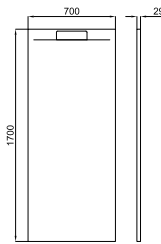

170 x 70 cm.

100320940 48.1 10 702,00 €