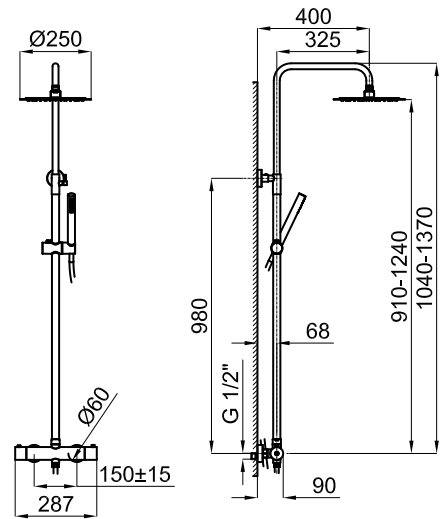

ROUND INOX

137h x 28,7 x 52,5

L 54 cm
W 36 cm
H 14 cm

0.03 m³

38°

EX AISI 304

100323237

brushed stainless steel
inox brossé

5.24

2.294,00 €

Thermostatic shower column with built-in wax thermoelement, round shower head, telescopic slide rail with slider bracket and hand shower. With connections of 1/2" and with a distance of 150±15mm between them. It includes non-return valve and safety stop at 38°C. The flow rate at 3 bar of the hand shower is 7,83l/min and of the shower head 12,43 l/min.
Colonne de douche mitigeur thermostatique avec élément à cire incorporé, ciel de pluie rond, barre de douche extensible avec support de douche coulissant et douche. Raccordements de 1/2" et distance entre raccords 150mm +/- 15mm. Inclus clapets anti-retour et butée sécurité à 38°C. Le flux à 3 bars de pression est de 7,83 l/min pour la douche et de 12,43 l/min pour le ciel de pluie.