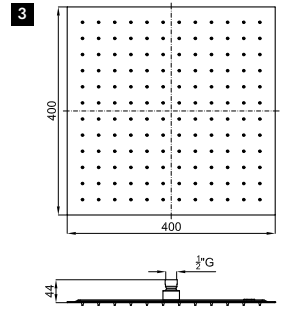

EXTRA-FLAT PRODUCT RANGE · GAMME EXTRAPLATS

1 SQUARE. 20 cm. rain shower head, with ball joint. Security valve included. Flow rate 9 l/min. at 3 bar.
SQUARE. Ciel de pluie de 20cm., avec articulation. Comprend valve de sécurité. Le débit à 3 bars est de 9 l/min.

ECO FLOW SAVE
AISI 304
100266413

polished stainless steel miroir
0.95 122,00 €

2 SQUARE. 30 cm. rain shower head, with ball joint. Security valve included. Flow rate 12 l/min. at 3 bar.
Ciel de pluie de 30 cm avec articulation. À 3 bars de pression : 12 l/min.

ECO FLOW SAVE
AISI 304
100266472

polished stainless steel miroir
1.81 204,00 €

3 SQUARE. 40 cm. rain shower head, with ball joint. Security valve included. Flow rate 15 l/min. at 3 bar.
SQUARE. Ciel de pluie de 40cm., avec articulation. Comprend valve de sécurité. Le débit à 3 bars est de 15 l/min.

ECO FLOW SAVE
AISI 304
100266447

polished stainless steel miroir
3.13 347,00 €