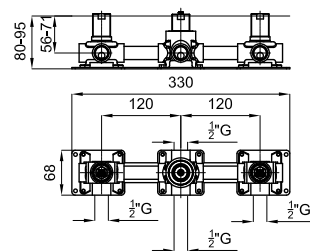

NEW MENORCA

1

2

1 3 hole concealed bath shower mixer trim kit
Partie externe batterie encastré bain/douche

EX	Code	Status	Color	Weight	Price
	100377829	NEW	chrome chromé	1.84	288,00 €
	100377830	NEW	matt black noir mat	1.84	323,00 €
	100377831	NEW	gold or	1.84	382,00 €
	100377832	NEW	brushed gold or brosse	1.84	405,00 €
	100377833	NEW	brushed brass laiton brosse	1.84	405,00 €
	100377679	NEW		0.33	240,00 €

2 Concealed 3 hole bath shower valve with ceramic disk valves, manual diverter and 1/2" connectors.
Corps interne batterie mitigeur bain/douche. Tête ceramique. Inverseur manuel et connexions 1/2"

HOJ EX	Code	Status	Color	Weight	Price
	100377697	NEW	chrome chromé	0.33	102,00 €
	100377698	NEW	matt black noir mat	0.33	113,00 €
	100377699	NEW	gold or	0.33	144,00 €
	100377780	NEW	brushed gold or brosse	0.33	154,00 €
	100377781	NEW	brushed brass laiton brosse	0.33	154,00 €

LIGNAGE - Wall bracket with outlet elbow
MENORCA - Support mural avec prise d'eau