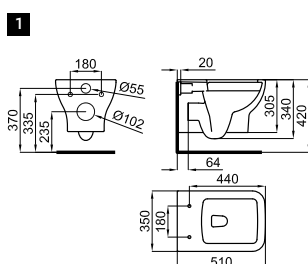

2,58 168

181,00 €

2 2B

2

1 Wall hung pan rimless, includes fixings kit
Cuvette suspendue rimless, avec jeu de fixation

4/2L

clean rimless 100348617

white
blanc