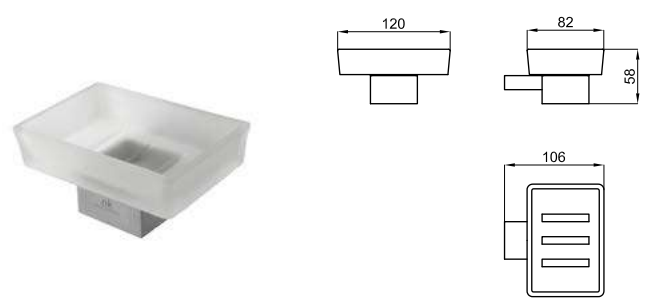

100094162	chrome chromé	0.67	96,00 €
100124096	white blanc	0.67	105,00 €
100211393	matt black noir mat	0.67	115,00 €

Wall mounted soap dish
Porte-savon fixe