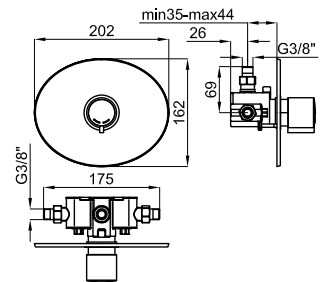

100359237

chrome
chromé

1.68

447,00 €

Self closing concealed shower mixer 3/8". Recommended pressure 3 bar. Flow time 25 +/- 5 seg. at 3 bar. Flow rate 19,2 l/min. at 3 bar.

Mitigeur encastré douche temporisé sans vidage. Pression recommandée 3 bar. Temps de fonctionnement 25 +/- 5 seg. à 3 bar. À 3 bars de pression 19,2 l/min.