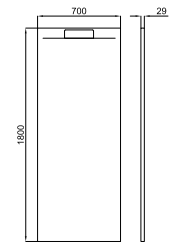

180 x 70 cm.

100320941 15 10 739,00 €