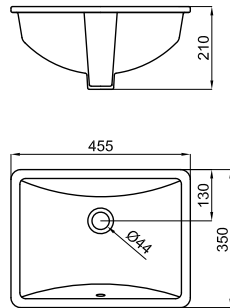

100120592 white blanc 8.95 36 **185,00 €**

45,5x34 cm. undercountertop basin with overflow. Fixing kit 100041307 needed.
Lavabo 45,5x34 cm. à encastrer par dessous avec trop plein. Jeu de fixations 100041307 nécessaire.

100041307 chrome chromé 0.17 3000 **9,00 €**

Fixing kit
Jeu de fixations