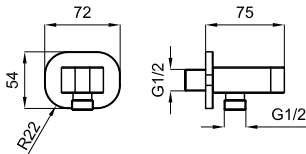

HOJ EX	Code	Color	Price
100377697	NEW	chrome chromé	102,00 €
100377698	NEW 60	matt black noir mat	113,00 €
100377699	NEW 60	gold or	144,00 €
100377780	NEW 60	brushed gold or brossé	154,00 €
100377781	NEW 60	brushed brass laiton brossé	154,00 €

LIGNAGE - Wall bracket with outlet elbow
MENORCA - Support mural avec prise d'eau

HOJ EX	Code	Color	Price
100063527		chrome chromé	407,00 €
100073046	60	white blanc	477,00 €
100210928	60	copper cuivre	649,00 €
100208633	60	titanium titane	649,00 €

Wall handshower holder with shower outlet elbow 1/2"
Support mural fixe avec prise d'eau. Raccordement 1/2"