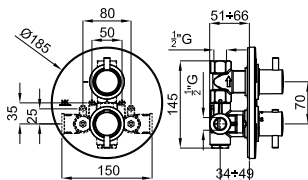

< 1 > 38° **EX 100293437** chrome chromé 2.83 **437,00 €**

MARNE - MARNE - Concealed thermostatic 1 way 1/2" with wax thermostatic element. Flow rate 27,8 l/min. at 3 bar. Built in non-return valve. Safety stop at 38°C.

MARNE - Thermostatique à encastrer 1 sortie avec élément thermostatique compacte à cire. À 3 bars de pression 27,8 l/min. Clapets anti-retour incorporés. Poignée graduée à butée de sécurité à 38°C.