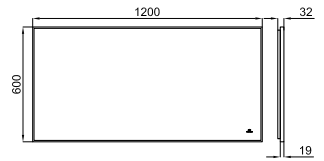

MARNE N

CONSOLE · STRUCTURE

120 cm

100344855

matt black
noir mat

6.47 15 **581,00 €**

Metal black matte console for wall hung basins Marne N: 100340535. Dimensions: 118,5x45 cm x 85 cm high.
Structure en métal noir mat pour vasques suspendu Marne N: 100340535. Dimension: 118,5x45 cm x 85 cm in alto.

I-SMART 100233727

mirror_matt black
miroir_noir mat

11.15 29 **1.254,00 €**

SQUARE - Mirror 120x60 cm with aluminium black frame, backlit and demister, controlled by proximity sensor. Class II, IP44, 4000K, 68W (220V).
Miroir 120x60 cm avec cadre de aluminium noir, rétroéclairage et anti-buée contrôlé par capteur de proximité. Classe II, IP44, 4000K, 68W (220V).