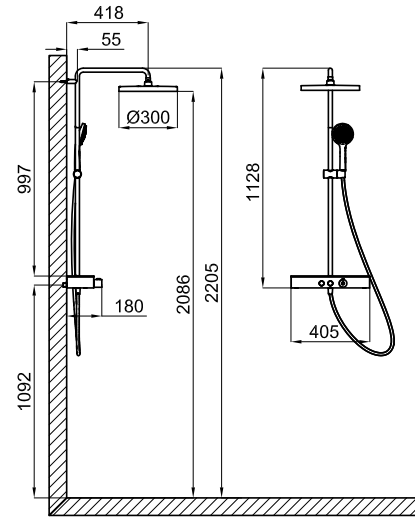

TOUCH&FEEL · ROUND

112.8h x 40.5 x 56.8

L 87 cm
W 39 cm
H 11 cm

0.04 m³

100374765	NEW	chrome chromé	10.65	1.261,00 €
100374766	NEW 60	mat black noir mat	10.65	1.378,00 €
100374801	NEW 60	gold or	10.65	2.081,00 €
100374767	NEW 60	copper cuivre	10.65	2.081,00 €
100374769	NEW 60	titanium titane	10.65	2.081,00 €
100374802	NEW 60	brushed gold or brossé	10.65	2.310,00 €
100374768	NEW 60	brushed copper cuivre brossé	10.65	2.310,00 €
100374800	NEW 60	brushed titanium titane brossé	10.65	2.310,00 €