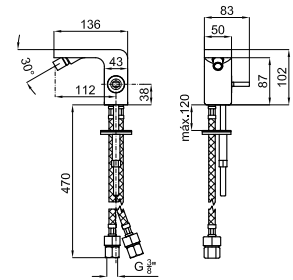

LOUNGE

designed by Simone Micheli

		100063517		chrome chromé		9.95	2.196,00 €
		100073040		white blanc		9.95	2.500,00 €
		100333734		matt black noir mat		9.95	2.974,00 €

		100063519		chrome chromé		1.81	729,00 €
		100073042		white blanc		1.81	888,00 €
		100333733		matt black noir mat		1.81	1.040,00 €
		100210956		copper cuivre		1.81	1.173,00 €
		100208750		titanium titane		1.81	1.173,00 €

Floor mounted basin mixer 3/8". Spout with flow-bracker. Flow rate 12,23 l/min. at 3 bar.
Mitigeur lavabo installation au sol avec cartouche Ø35 mm. Raccordements 3/8". Bec avec
brise-jet laminaire. Chute d'eau en effet cascade. À 3 bars de pression 12,23 l/min.

Single lever bidet mixer 3/8". Ø25 mm ceramic cartridge. Length of hoses 470 mm. Without
pop-up waste. Flow rate 7,6 l/min. at 3 bar.
Mitigeur bidet avec cartouche Ø25 mm. Flexibles raccordement 3/8" longueur 470 mm. Sans
vidage. À 3 bars de pression 7,6 l/min.