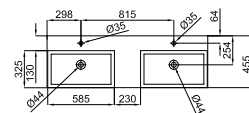

46.05 6 2.903,00 €

Wall hung vanity, 140 cm., front of the drawer made of walnut wood, with aluminium door handle and slowed down closure.

Module suspendu de 140cm. Frontal du tiroir en noyer avec tiroir en aluminium et fermeture ralentie.