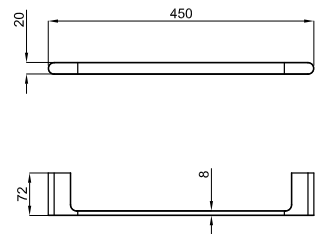

NK CONCEPT

100328469	chrome chrome	0.16	35,00 €
100328503	matt black noir mat	0.16	44,00 €

Robe hook
Crochet

100328467	chrome chrome	0.62	105,00 €
100328486	matt black noir mat	0.62	131,00 €

45 cm towel rail
Porte-serviettes fixe 1 barre 45 cm.