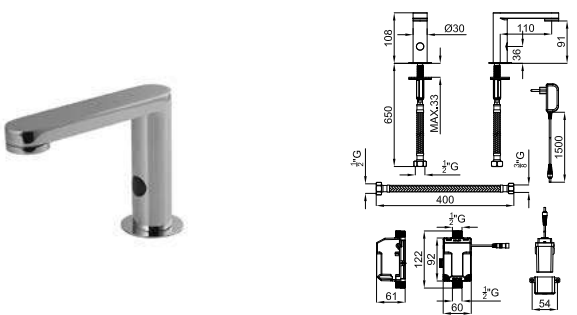

100307799		chrome chromé		2.3	439,00 €

			100307877		chrome chromé		2.1	737,00 €

I-SMART
Electronic tap with 1 water inlet. 3/8" connections. Components included for installation with battery (4 batteries 1.5 V type AA) or driver/socket (110-240V - 6V, 50 / 60Hz). Flow rate 5.5 l/min at 3 bar. Filters and batteries included.
Robinetterie électronique 1 entrée d'eau, connections 3/8". Composants pour l'installation avec batteries inclus (4 piles 1,5 V type AA incluses) ou transformateur (110-240V - 6V, 50/60Hz). Le débit à 3 bars est de 5.5 l/min. Piles et filtres inclus.

I-SMART
Electronic tap with 2 water inlet. 3/8" connections. Components included for installation with battery (4 batteries 1.5 V type AA) or driver/socket (110-240V - 6V, 50 / 60Hz). Flow rate 5.5 l/min at 3 bar. Filters and batteries included.
Robinetterie électronique avec 2 entrées d'eau, connections 3/8". Composants pour l'installation avec batteries inclus (4 piles 1,5 V type AA incluses) ou transformateur (110-240V - 6V, 50/60Hz). Le débit à 3 bars est de 5.5 l/min. Piles et filtres inclus.