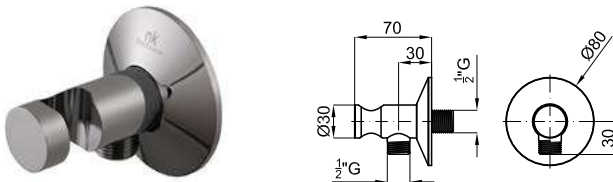

HOJ EX 100238804		chrome chromé		0.33	89,00 €
	100238776		gold or		0.33	104,00 €
	100299401		brushed gold or brossé		0.33	165,00 €
	100258844		brushed copper cuivre brossé		0.33	165,00 €

LIGNAGE - Wall bracket with outlet elbow
LIGNAGE - Support mural avec prise d'eau

	HOJ EX 100238769		chrome chromé		0.31	84,00 €
	100238773		gold or		0.31	95,00 €
	100299357		brushed gold or brossé		0.31	146,00 €
	100258809		brushed copper cuivre brossé		0.31	146,00 €

LIGNAGE - Shower outlet elbow
LIGNAGE - Prise d'eau murale