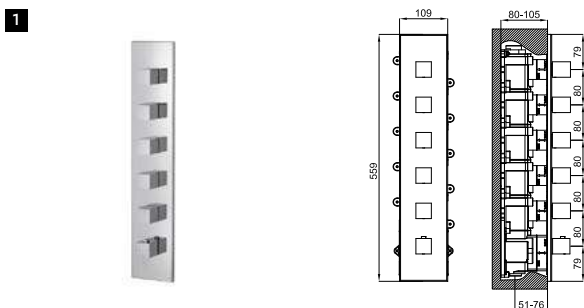

1 OXO. Trim kit for the thermostatic valve 5 ways. Thermostatic rough-in valve 5 ways code 100282736 required
Partie externe thermostatique 5 sorties. Nécessite le corps interne de 5 voies code 100282736

Code	Color	Height	Price
100282695	chrome / chromé	2.92	1.032,00 €
100282732	matt black / noir mat	2.92	1.289,00 €
100360745	gold / or	2.92	1.859,00 €
100360747	copper / cuivre	2.92	1.679,00 €
100360749	titanium / titane	2.92	1.679,00 €
100360746	brushed gold / or brossé	2.92	1.872,00 €
100360748	brushed copper / cuivre brossé	2.92	1.699,00 €
100282724	brushed titanium / titane brossé	2.92	1.699,00 €

2 Thermostatic valve 5 way with wax thermo-element. 3/4" connectors. Integrated shut off. The flowrate at 3 bar (mixed water) for 1 water way is 36,5 l/min. For 2 water ways at the same time simultaneously is 39,5 l/min to be shared between both of them. Includes non-return valves and 38°C security stop.
Corps interne thermostatique 5 sorties avec élément en cire. Connexions de 3/4". Régulateur de débit. Le débit à 3 bars est de 36,5 l/min pour une sortie. Pour deux sorties à la fois de débit est de 39,5 l/min à partager entre les deux sorties. Comprend valve anti-retour et stop de sécurité à 38°C.

100282736	7.95	1.769,00 €