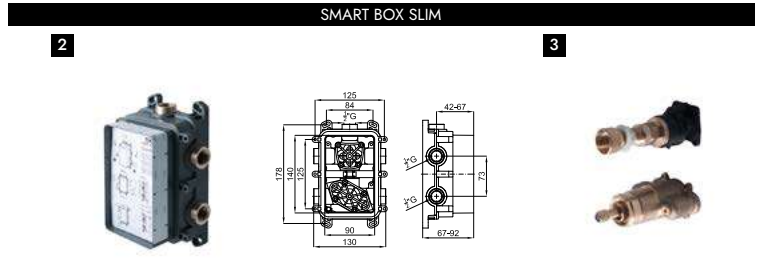

2 SMART BOX SLIM - Universal and quick installation for 1, 2 or 3 ways mixers with wax thermo-element and 1/2" connections. Flow rate one outlet: 21 l/min. at 3 bar. and other outlet: 20 l/min. at 3 bar.

SMART BOX SLIM- Corps encastré d'installation rapide universelle pour thermostatique à 1, 2 ou 3 sorties. Avec cartouche thermostatique en cire incorporée et connexions 1/2". 3 bars de pression pour une sortie: 21 l/min. et pour l'autre deux: 20 l/min.

3 SMART BOX SLIM- Internal thermostatic component for 3 exits 100238318
SMART BOX SLIM- Pièce interne thermostatique 3 sorties 100238318

EX	100124172	chrome chromé	1.33	388,00 €
	100266846	matt black noir mat	1.33	462,00 €
	100238318		2.15	146,00 €
	100238407		1.22	236,00 €