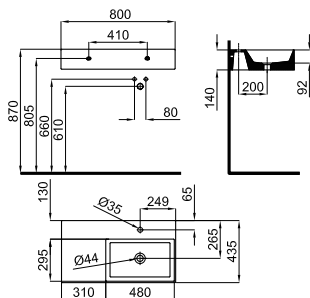

ESSENCE C

THIN 100243664 white blanc 22.15 32 541,00 €

80 cm. wall hung basin with right offset bowl, taphole, overflow and 100041225 fixing kit.
Lavabo 80 cm suspendu à bac décalé vers la droite, trou pour la robinetterie, trop-plein et fixations 100041225.