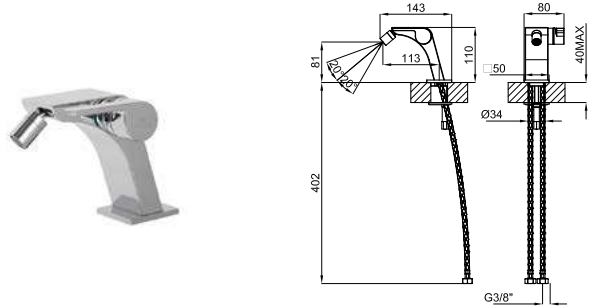

100272324		chrome chromé		576,00 €	
		100272332			matt black noir mat		719,00 €
		100272351			brushed titanium titane brossé		910,00 €

			100272361		chrome chromé		466,00 €	
			100272362			matt black noir mat		584,00 €
			100272309			brushed titanium titane brossé		737,00 €

Single lever bidet mixer with Ø25 mm ceramic cartridge, 3/8" connections, 400 mm. long hoses, pop-up waste set 1 1/4" and adjustable "plus" aerator. Cold-water opening. Flow rate 4,8 l/min. at 3 bar.

Mitigeur bidet avec cartouche Ø25 mm. Flexibles Raccordements 3/8" longueur 400 mm. Garniture de vidage 1 1/4". Mousseur "plus" orientable. Ouverture à froid. À 3 bars de pression 4,8 l/min.

Single lever bidet mixer 3/8". Ø25 mm ceramic cartridge. Length of hoses 400 mm. Without pop-up waste set 1 1/4". "Plus" aerator. Cold-water opening. Flow rate 4,8 l/min. at 3 bar.

Mitigeur bidet avec cartouche Ø25 mm. Flexibles raccordement 3/8" longueur 400 mm, sans garniture de vidage 1 1/4". Avec mousseur "plus". Ouverture à froid. À 3 bars de pression 4,8 l/min.