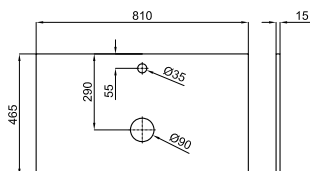

100319026	matt white blanc mate	12.95 40	305,00 €

80cm worktop made of Mineral Stone. With tap hole for basin and taps. Compatible with 80cm Marne vanity.
Plan Vasque de 80cm Minéral Stone. Mécanisé pour vasque et robinetterie. Compatible avec les meuble Marne de 80cm.

100330119	matt white blanc mate	12.25 50	301,00 €

80cm worktop made of Mineral Stone. With tap hole for basin. Compatible with 80cm Marne vanity.
Plan Vasque de 80cm Minéral Stone. Mécanisé pour vasque. Compatible avec les meuble Marne de 80cm.