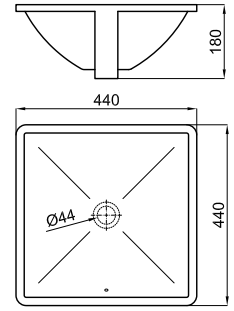

100104981 white blanc 9 38 **140,00 €**

44x44 cm. undercountertop basin with overflow. Fixing kit 100041307 needed.
Lavabo 44x44 cm. à encastrer par dessous avec trop plein. Jeu de fixations 100041307 nécessaire.

100041307 chrome chromé 0.17 3000 **9,00 €**

Fixing kit
Jeu de fixations