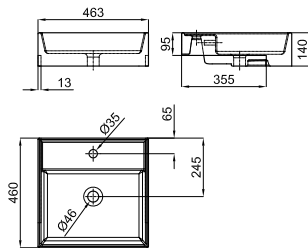

100189689
white / blanc
15.15 28 **392,00 €**

46x46 cm. semi-recessed basin with overflow.
Lavabo 46x46 cm. semi encastré avec trop plein.