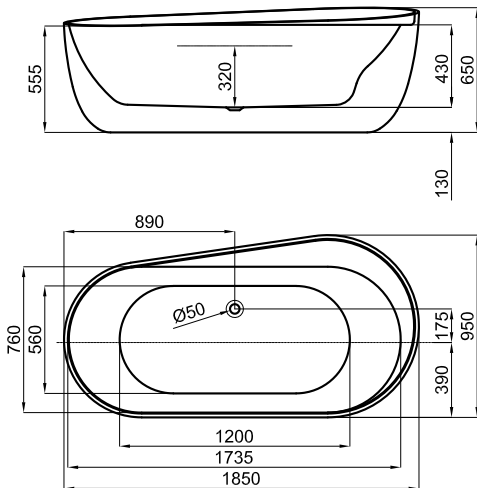

185 X 95 · 65H

	L 120 cm W 80 cm H 175 cm	1.68 m³		270 l.	CARE	100327686		glossy white blanc brillant		78		1	8.744,00 €

Whirlpool CARE system, freestanding, without brassware, oval 185x95, one-piece, center bath waste, sanitary acrylic. Syphon NEXT 100304809 accessory not included.
Baignoire avec CARE hydromassage, en îlot, sans robinetterie, ovale 185x95, une-pièce, avec vidage central, acrylique sanitaire. Accessoire siphon NEXT 100304809 non inclus.

We recommend
On recommande

	100304809		white blanc	10,00 €
Bath trap NEXT D40 Siphon vidage pour baignoire NEXT D40