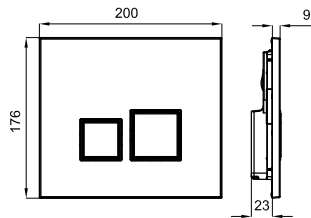

CONTRACTS LINE

100326954	chrome chromé	0.4 360	67,00 €
100326951	white blanc	0.4 360	45,00 €
100326941	matt black noir mat	0.4 360	75,00 €

BLOCK - Contracts line double flush button
BLOCK - Plaque de commande double poussoir.

100326928	chrome chromé	0.38 360	59,00 €
100326919	white blanc	0.38 360	41,00 €
100326931	matt black noir mat	0.38 360	75,00 €

ECLIPSE - Contracts line double flush button
ECLIPSE - Plaque de commande double poussoir.