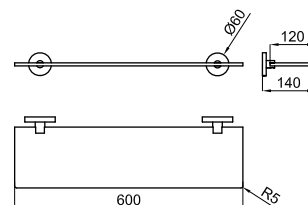

0.5

64,00 €

Corner soap basket
Porte-savon d'angle

100114691

chrome
chromé

1.83

62,00 €

60 cm shelf
Étagère 60cm