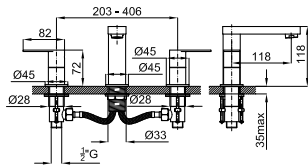

2 **SMART BOX BASIN** - Universal and quick installation for basin mixer. 1/2" connections. Possibility of vertical and horizontal installation. **100144928** 1.18 **114,00 €**

SMART BOX BASIN - Corps encastré installation rapide universelle pour mitigeur lavabo. Connexions 1/2". Possibilité d'installation horizontale et verticale.