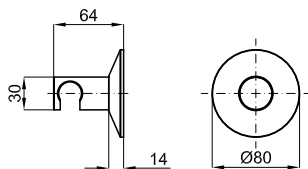

ACCESSORIES · ACCESSOIRES

Product certifications available according to reference.

Certifications de produit disponibles selon référence

For more information, visit the certifications section of our website www.noken.com.

Pour plus d'informations, consultez la section certifications de notre site web www.noken.com

100238770	chrome <i>chromé</i>	0.28	66,00 €
100238771	gold <i>or</i>	0.28	83,00 €
100299391	brushed gold <i>or brossé</i>	0.28	128,00 €
100258850	brushed copper <i>cuivre brossé</i>	0.28	128,00 €

LIGNAGE - Wall bracket
LIGNAGE - Support mural fixe

AISI 316	100281145	brushed stainless steel <i>inox brossé</i>	0.32	50,00 €

Wall bracket
Support mural fixe