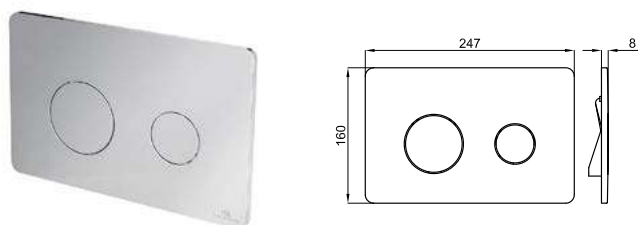

100104504	chrome chromé	0.44	560	104,00 €
	100104506	white blanc	0.44	560	80,00 €
	100367342 NEW	matt white blanc mate	0.96	560	90,00 €
	100380683 NEW	matt black noir mat	0.41	560	80,00 €

RONDO - Smart line double flush button
RONDO - Plaque de commande double poussoir.