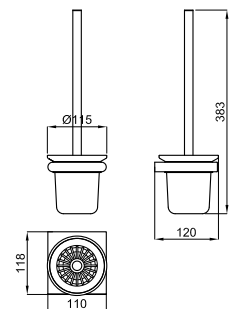

100328483

chrome
chrome

1.2

120,00 €

100328462

matt black
noir mat

1.2

152,00 €

Wall mounted brush holder
Porte-bâil fixe