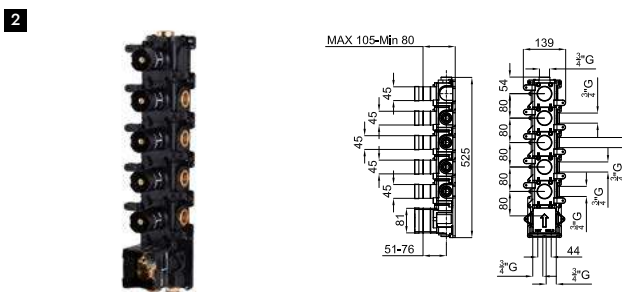

1 OXO. Trim kit for the thermostatic valve 5 ways. Thermostatic rough-in valve 5 ways code 100282736 required
Partie externe thermostatique 5 sorties. Nécessite le corps interne de 5 voies code 100282736

Code	Color	Height	Price
100282695	chrome / chromé	2.92	1.032,00 €
100282732	matt black / noir mat	2.92	1.289,00 €
100360745	gold / or	2.92	1.859,00 €
100360747	copper / cuivre	2.92	1.679,00 €
100360749	titanium / titane	2.92	1.679,00 €
100360746	brushed gold / or brossé	2.92	1.872,00 €
100360748	brushed copper / cuivre brossé	2.92	1.699,00 €
100282724	brushed titanium / titane brossé	2.92	1.699,00 €

2 Thermostatic valve 5 way with wax thermo-element. 3/4" connectors. Integrated shut off. The flowrate at 3 bar (mixed water) for 1 water way is 36,5 l/min. For 2 water ways at the same time simultaneously is 39,5 l/min to be shared between both of them. Includes non-return valves and 38°C security stop.
Corps interne thermostatique 5 sorties avec élément en cire. Connexions de 3/4". Régulateur de débit. Le débit à 3 bars est de 36,5 l/min pour une sortie. Pour deux sorties à la fois de débit est de 39,5 l/min à partager entre les deux sorties. Comprend valve anti-retour et stop de sécurité à 38°C.

100282736	7.95	1.769,00 €