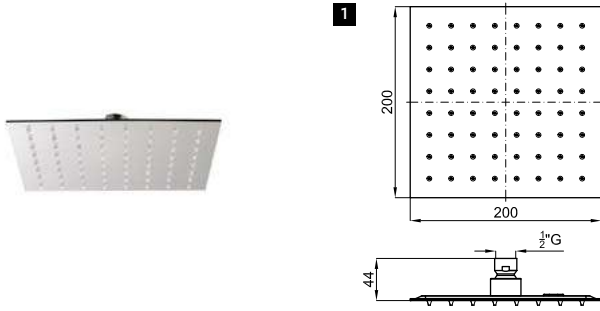

EXTRA-FLAT PRODUCT RANGE · GAMME EXTRAPLATS

1 SQUARE. 20 cm. rain shower head, with ball joint. Security valve included. Flow rate 9 l/min. at 3 bar.
SQUARE. Ciel de pluie de 20cm., avec articulation. Comprend valve de sécurité. Le débit à 3 bars est de 9 l/min.

ECO FLOW SAVE
AISI 304
100266413

polished stainless steel miroir
0.95 122,00 €

2 SQUARE. 30 cm. rain shower head, with ball joint. Security valve included. Flow rate 12 l/min. at 3 bar.
Ciel de pluie de 30 cm avec articulation. À 3 bars de pression : 12 l/min.

ECO FLOW SAVE
AISI 304
100266472

polished stainless steel miroir
1.81 204,00 €

3 SQUARE. 40 cm. rain shower head, with ball joint. Security valve included. Flow rate 15 l/min. at 3 bar.
SQUARE. Ciel de pluie de 40cm., avec articulation. Comprend valve de sécurité. Le débit à 3 bars est de 15 l/min.

ECO FLOW SAVE
AISI 304
100266447

polished stainless steel miroir
3.13 347,00 €