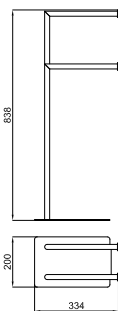

ROUND

100360484	chrome chrome	2.8	222,00 €
100360485	matt black noir mat	2.8	268,00 €

Free standing double towel rail
Porte-serviettes 2 barres à poser.