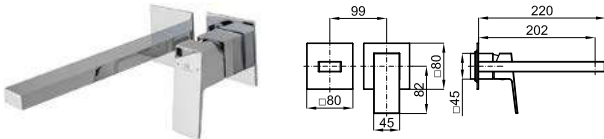

1 Single lever basin mixer trim kit. . Ø35 mm ceramic cartridge. Without pop up waste. Adjustable "Plus" aerator. Flow rate 5 L/min at 3 bar. Possibility of vertical and horizontal installation.
Partie externe mitigeur lavabo encastré avec cartouche céramique de 35mm. Sans vidage. Le débit à 3 bars est de 5l/min (eau mitigée). Possibilité d'installation verticale ou horizontale

100264021		chrome chromé		2.08	498,00 €
100264004		matt black noir mat		2.08	597,00 €
100281849		brushed copper cuivre brosse		2.08	759,00 €
100281886		brushed titanium titane brosse		2.08	759,00 €
100144928				1.18	114,00 €

2 SMART BOX BASIN - Universal and quick installation for basin mixer. 1/2" connections. Possibility of vertical and horizontal installation.
SMART BOX BASIN - Corps encastré installation rapide universelle pour mitigeur lavabo. Connexions 1/2". Possibilité d'installation horizontale et verticale.

1

2