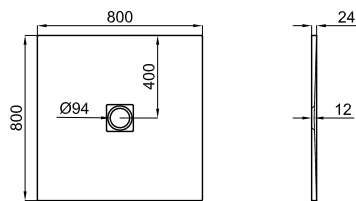

80 x 80 cm.

100259684 20 10 **507,00 €**