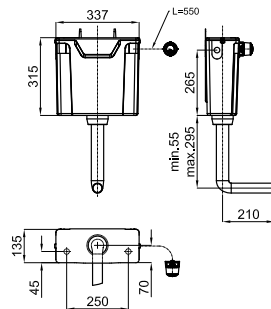

6/3L 100210496

2.22 72 179,00 €

Furniture concealed cistern for independent WC pan
Réservoir encastré installation mobile de bain pour cuvette WC indépendant

400 KG 100104492

11.5 20

234,00 €

Concealed frame for wall hung bidet . Installation in light wall. It includes fastening kit and elbow-plate for installation of water intakes
Bâti support bidet suspendu. Installation mur non porteur. Comprend kit de fixation et coude-plaque pour l'installation des prises d'eau