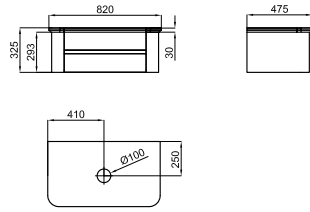

LIEM

82 cm

100285895 walnut_grey / noyer_gris 37.2 6 **3.203,00 €**

100285901 walnut_sand / noyer_sable 37.2 6 **3.203,00 €**

100285875 walnut / noyer 3.34 6 **784,00 €**

Furniture legs made from massiv walnut wood 80 cm., can be matched with the suspended LIEM cabinet.

Pieds en noyer massif de 80 cm compatibles avec le module suspendu LIEM.

Suspended cabinet 82 cm. Porcelain surface and massiv walnut wood. Drawer with soft close. Possible to fit with the LIAM furniture legs.

Module suspendu de 82cm. Plan vasque en porcelaine et bois de noyer massif. Tiroir avec verrouillage ralenti Possibilité d'installer avec les pieds LIEM.

100253648 mirror_walnut / miroir_noyer 11.15 16 **1.592,00 €**

LIEM - Mirrowframe made from massiv walnut wood 110x60 cm. and special design. Miroir avec cadre en noyer massif 110x60cm et forme spéciale.

100310821 walnut_grey / noyer_gris 20.15 12 **2.083,00 €**

100310833 walnut_sand / noyer_sable 20.15 12 **2.083,00 €**

Wallhung vanity (142cm) with two doors and central shelf and reversible. Soft close system. Armoire suspendue de 142 cm composée de deux portes et d'une étagère centrale. Réversible. Charnières avec système de fermeture souple.

We recommend : / On recommande :

THIN 100243656 white / blanc 11.15 32 **635,00 €**

100253978 matt white / blanc mate 11.15 32 **945,00 €**

56 cm. countertop basin without overflow. Freeflow basin waste with ceramic cover included. Lavabo 56 cm. à poser sans trop plein. Inclus bonde sans trop plein avec couvercle céramique.