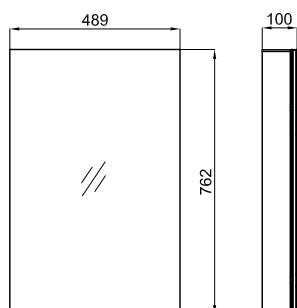

100292463 mirror / miroir 12 26 **562,00 €**

SMART - SMART - 48.9x76.2x10 cm. concealed cabinet with double side mirror door. 2 adjustable glass shelves. Mirror back panel. Soft closing door. Brilliant aluminium profile door "soft line". Without logo. Reversible. Left and right opening.

Armoire encastrée 1 porte avec miroir double 48.9x76.2x10 cm. 2 étagères en verre réglables en hauteur. Partie interne arrière miroir. Charnières avec système de fermeture ralentie. Profilé aluminium brillant "soft line". Sans logo. Réversible. Ouverture gauche et droite.