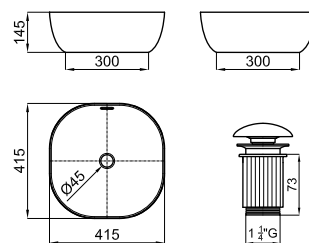

100283431 white / blanc 10.37 52 **270,00 €**
100283395 60 matt white / blanc mate 10.37 52 **311,00 €**

SLENDER - 41x41 cm. countertop basin with overflow. Clicker basin waste and ceramic plug included.
Lavabo 41x41 cm. à poser avec trop plein. Inclus bande de vidage type clicker avec couvercle céramique