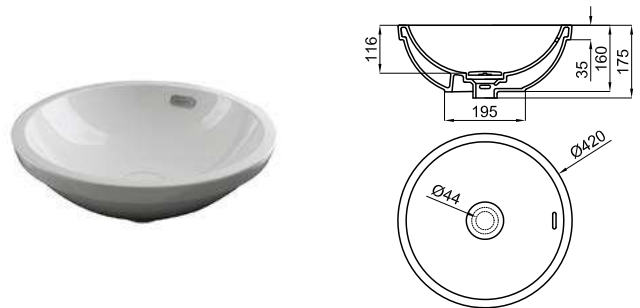

100123292 white / blanc 9.95 30 **287,00 €**

Ø42 cm. recessed basin with overflow. Clicker basin waste and ceramic plug included
Lavabo Ø42 cm. encastré avec trop plein. Inclus bonde de vidage type clicker avec couvercle céramique