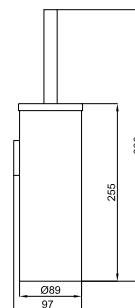

Double Roll holder
Porte-papier double

100103956	chrome chrome	0.8	83,00 €
100267620	matt black noir mat	0.8	160,00 €
100360817	gold or	0.8	212,00 €
100360810	copper cuivre	0.8	212,00 €
100360803	titanium titane	0.8	212,00 €
100340409	brushed gold or brossé	0.8	250,00 €
100340430	brushed copper cuivre brossé	0.8	250,00 €
100340431	brushed titanium titane brossé	0.8	250,00 €
100368288 NEW	brushed brass laiton brossé	0.8	250,00 €