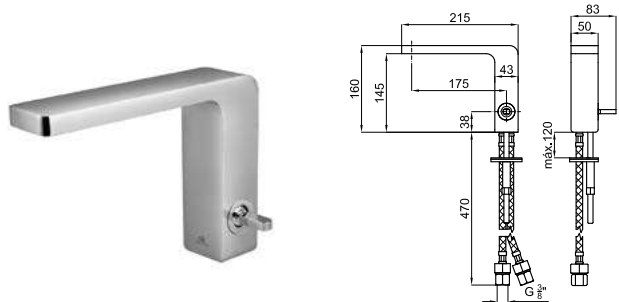

LOUNGE

designed by Simone Micheli

		100063524		chrome chromé		2.65	729,00 €
		100073047		white blanc		2.65	888,00 €
		100333726		matt black noir mat		2.65	1.040,00 €
		100210909		copper cuivre		2.65	1.173,00 €
		100208588		titanium titane		2.65	1.173,00 €

100098000		chrome chromé		0.05	70,00 €
100107977		white blanc		0.05	123,00 €
100339663		matt black noir mat		0.05	70,00 €
100212136		copper cuivre		0.05	86,00 €
100212129		titanium titane		0.05	86,00 €

Single lever basin mixer 3/8". Ø25 mm ceramic cartridge. Length of hoses 470 mm. without pop-up waste. Spout with flow-breaker and 8 l/min flow regulator.
Mitigeur lavabo avec cartouche Ø25mm, flexibles raccordements 3/8". Longueur 470 mm., sans vidage. Bec avec brise-jet laminaire et limiteur de débit à 8 l/min.

Aerator for Lounge basin mixers
Aérateur pour mitigeur de lavabo Lounge