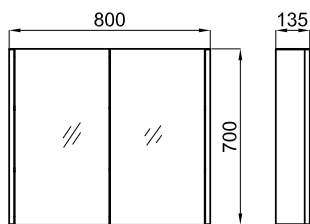

SMART CABINETS

A+ **100174237** white / blanc 21 15 **1.163,00 €**

SMART - SMART - 80x70x13.5 cm. wall mounted cabinet with double side mirror door and lateral light. Sensor switch on/off for the light. Defogger included. Switch on/off for shacer socket max.500 watt. 2 adjustable glass shelves. Mirror back panel. Soft closing door. Brilliant aluminium profile "soft line". Class II. 220 V

Armoire suspendue 2 portes avec miroir double et lumière latérale 80x70x13.5 cm. Cellule sensitive pour allumage lumière. Miroir avec système anti buée intégré. Prise pour puissance maximale de 500 watt. 2 étagères en verre réglables en hauteur. Partie interne arrière miroir. Charnières avec système de fermeture ralentie. Profilé aluminium brillant "soft line". Classe II 220 V