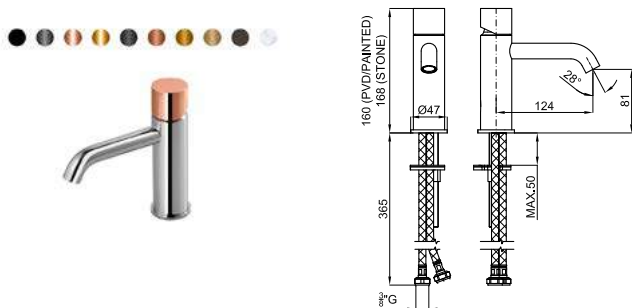

ROUND

		700034570			chrome_colors chromé_couleurs		280,00 €
		700034571			matt black_colors noir_mat_couleurs		340,00 €
		700037562			gold_colors or_couleurs		380,00 €
		700035780			copper_colors cuivre_couleurs		380,00 €
		700035781			titanium_colors titane_couleurs		380,00 €
		700034572			brushed gold_colors or_brossé_couleurs		390,00 €
		700034573			brushed copper_colors cuivre_brossé_couleurs		390,00 €
		700034574			brushed titanium_colors titane_brossé_couleurs		390,00 €
		700037563			brushed brass_colors laiton_brossé_couleurs		390,00 €

		700034580			chrome_colors chromé_couleurs		380,00 €
		700034581			matt black_colors noir_mat_couleurs		480,00 €
		700037564			gold_colors or_couleurs		590,00 €
		700035784			copper_colors cuivre_couleurs		590,00 €
		700035785			titanium_colors titane_couleurs		590,00 €
		700034582			brushed gold_colors or_brossé_couleurs		600,00 €
		700034583			brushed copper_colors cuivre_brossé_couleurs		600,00 €
		700034584			brushed titanium_colors titane_brossé_couleurs		600,00 €
		700037565			brushed brass_colors laiton_brossé_couleurs		600,00 €

Single lever basin mixer 3/8". Ø35 mm ceramic cartridge. Length of hoses 365 mm. Without pop-up waste set. "Plus" aerator. Cold-water opening. Flow rate 5 l/min. at 3 bar.
Mitigeur lavabo avec cartouche Ø35 mm. Flexibles raccordement 3/8" longueur 365 mm, sans garniture de vidage. Avec mousseur "plus". Ouverture à froid. À 3 bars de pression 5 l/min.

306 mm high spout single lever basin mixer 3/8". Ø35 mm ceramic cartridge. Length of hoses 420 mm. Without pop-up waste set 1 1/4". "Plus" aerator. Cold-water opening. Flow rate 5 l/min. at 3 bar.

Mitigeur lavabo bec haut 306 mm avec cartouche Ø35 mm. Flexibles raccordement 3/8" longueur 420 mm, sans garniture de vidage 1 1/4". Avec mousseur "plus". Ouverture à froid. À 3 bars de pression 5 l/min.