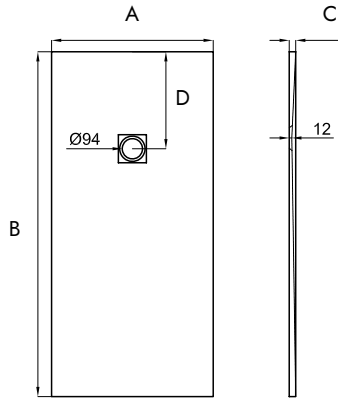

SLATE

CUSTOMIZABLE SHOWER TRAY · RECEVEURS PERSONNALISABLE

* EXTRA COST DUE TO SHAPE CUT	x1	90 €
* VALEUR AJOUTÉE PAR RECOUPE	x2	180 €
	x3	270 €
	x4	360 €

* Made to order
Sur commande spéciale

* Check price in SAP or with the sales team.
Vérifier les prix avec SAP ou avec l'équipe commerciale.

A	B	C	Waste Viage	D					
620 - 700	670 - 800	25mm		30 cm	700029479		20		
	801 - 900	25mm		30 cm	700029532		21		
	901 - 1000	25mm		30 cm	700029540		23		
	1001 - 1100	25mm		30 cm	700029473		26		
	1101 - 1200	25mm		35 cm	700029550		28		
	1201 - 1300	27mm		35 cm	700029560		31		
	1301 - 1400	27mm		40 cm	700029498		33		
	1401 - 1500	29mm		40 cm	700029501		36		
	1501 - 1600	29mm		45 cm	700029512		39		
	1601 - 1700	29mm		45 cm	700029523		41		
701 - 750	1701 - 1800	29mm		50 cm	700029503		44		
	1801 - 1900	30mm		50 cm	700029525		54		
	1901 - 2000	30mm		50 cm	700029494		58		
	2001 - 2200	30mm		50 cm	700029509		65		
	701 - 750	870 - 1000	25mm		30 cm	700029518		26	
	1001 - 1100	25mm		30 cm	700029500		28		
	1101 - 1200	25mm		35 cm	700029534		31		
	1201 - 1400	27mm		40 cm	700029482		36		
	1401 - 1600	29mm		45 cm	700029483		43		
	1601 - 1800	29mm		50 cm	700029492		47		
751 - 800	1801 - 1900	30mm		50 cm	700029505		59		
	1901 - 2000	30mm		50 cm	700029506		63		
	751 - 800	720 - 800	25mm			700029533		26	
	801 - 900	25mm		30 cm	700029531		27		
	901 - 1000	25mm		30 cm	700029517		29		
	1001 - 1100	25mm		30 cm	700029471		32		
	1101 - 1200	25mm		35 cm	700029541		34		
	1201 - 1300	27mm		35 cm	700029542		35		
	1301 - 1400	27mm		40 cm	700029529		36		
	1401 - 1500	29mm		40 cm	700029510		43		
751 - 800	1501 - 1600	29mm		45 cm	700029484		50		
	1601 - 1700	29mm		45 cm	700029474		52		
	1701 - 1800	30mm		50 cm	700029475		57		
	1801 - 1900	30mm		50 cm	700029493		60		
	1901 - 2000	30mm		50 cm	700029514		64		
	2001 - 2200	30mm		50 cm	700029515		68		
	2201 - 2400	30mm			700029495		72