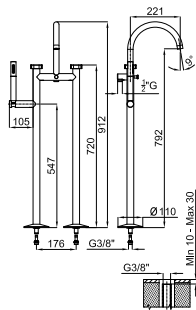

100311394	chrome chromé	9.65	2.413,00 €
				100311368	gold or	9.65	3.417,00 €
				100311367	brushed gold or brosse	9.65	4.450,00 €
				100311400	brushed copper cuivre brossé	9.65	4.450,00 €

				100241774	chrome chromé	9.85	2.680,00 €
				100241718	gold or	9.85	3.552,00 €
				100301623	brushed gold or brosse	9.85	4.932,00 €
				100289173	brushed copper cuivre brossé	9.85	4.932,00 €

CROSS - Floor mounted bath shower mixer 3/8" with 150cm shower hose and hand shower. Ceramic disc valves. Automatic diverter. "Plus" aerator. Flow rate for shower: 15,3 l/min. at 3 bar and flow rate bath: 22,1 l/min. at 3 bar. Diameter 110 mm. at base.
CROSS - Mélangeur bain/douche installation au sol complet avec flexible 150cm et douchette. Tête ceramique. Douchette, flexible et support inclus. Mousseur "plus". À 3 bars de pression pour douche 15,3 l/min. et pour bain 22,1 l/min. Ø110 mm. dans la base.

LUXE - Floor mounted bath shower mixer 3/8" with 150cm shower hose and hand shower. Ceramic disc valves. Automatic diverter. "Plus" aerator. Flow rate for shower: 15,3 l/min. at 3 bar and flow rate bath: 22,1 l/min. at 3 bar. Diameter 110 mm. at base.
LUXE - Mélangeur bain/douche installation au sol complet avec flexible 150cm et douchette. Tête ceramique. Douchette, flexible et support inclus. Mousseur "plus". À 3 bars de pression pour douche 15,3 l/min. et pour bain 22,1 l/min. Ø110 mm. dans la base.