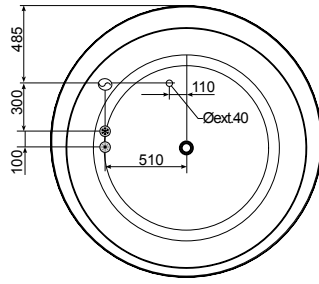

SOLEIL ROUND

	Hot water connections <i>Prise eau chaude</i>
	Cold water connections <i>Prise eau froide</i>
	Waste <i>Vidage</i>
	Electrical connections <i>Câblage électrique</i>

170 · 68H

	L 180 cm W 180 cm H 70 cm	2.27 m ³		500 l.	BA			100078588		glossy white <i>blanc brillant</i>			78	1	3.286,00 €					
					SIC											100078406	glossy white <i>blanc brillant</i>	85	1	4.527,00 €
	L 180 cm W 180 cm H 95 cm	3.08 m ³		500 l.	CH			100078411		glossy white <i>blanc brillant</i>			98	1	5.921,00 €					
					CH											100078412	glossy white <i>blanc brillant</i>	105	1	6.396,00 €
					CH											100078407	glossy white <i>blanc brillant</i>	114	1	7.860,00 €
					CH											100078408	glossy white <i>blanc brillant</i>	121	1	8.143,00 €
	L 180 cm W 180 cm H 70 cm	2.27 m ³		500 l.	FU			100215529		glossy white <i>blanc brillant</i>			113	1	9.854,00 €					
					FU											100215507	glossy white <i>blanc brillant</i>	120	1	10.060,00 €
					FU											100215515	glossy white <i>blanc brillant</i>	129	1	11.612,00 €
					FU											100215552	glossy white <i>blanc brillant</i>	136	1	11.640,00 €
	L 180 cm W 90 cm H 70 cm	1.13 m ³		500 l.	CA			100304232		glossy white <i>blanc brillant</i>			116	1	14.202,00 €					
					RE+											100304216	glossy white <i>blanc brillant</i>	123	1	15.532,00 €
					CA											100304230	glossy white <i>blanc brillant</i>	132	1	14.724,00 €
					RE+											100304206	glossy white <i>blanc brillant</i>	139	1	15.906,00 €