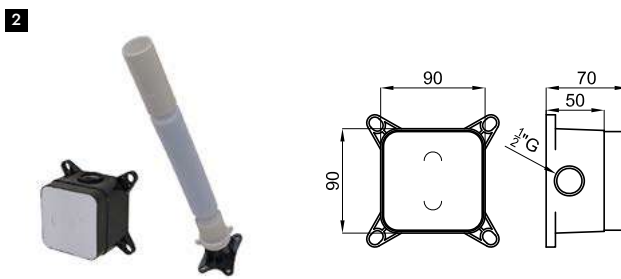

100362564	NEW	chrome chrome		1.744,00 €
	100362565	NEW	matt black noir mat		2.045,00 €
	100362566	NEW	copper cuivre		2.406,00 €
	100362567	NEW	titanium titane		2.406,00 €
	100362568	NEW	brushed copper cuivre brossé		2.467,00 €
	100362569	NEW	brushed titanium titane brossé		2.467,00 €
	100149141				106,00 €

2 SMART BOX BATH - built-in body with universal quick installation for floor taps with 1/2" connections.
SMART BOX BATH - Corps encastré installation rapide universelle pour robinetteries installation au sol avec connections 1/2".