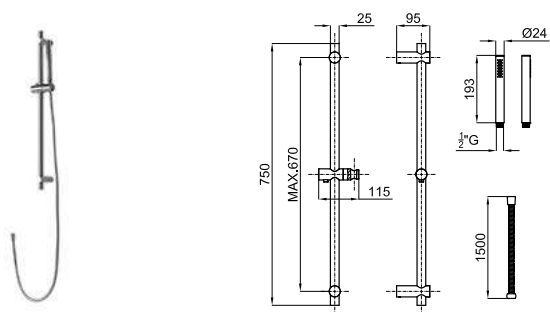

SHOWER PACKS · PACKS DE DOUCHE

100281180 brushed stainless steel *inox brossé* 2.9 **209,00 €**

ROUND INOX SHOWER PACK. Includes handshower bar with bracket, 100281172 handshower and 100281171 flexible hose
PACK DOUCHE ROUND INOX. Comprend barre de douche avec support, douchette 100281172 et flexible 100281171