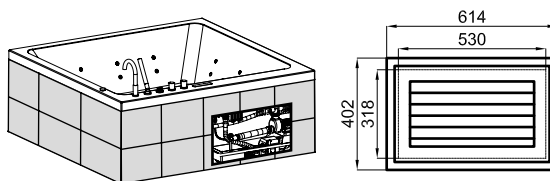

SOLEIL SQUARE

	Hot water connections <i>Prise d'eau chaude</i>
	Cold water connections <i>Prise d'eau froide</i>
	Waste <i>Vidage</i>
	Electrical connections <i>Câblage électrique</i>

160 X 160 · 67H

CENTER