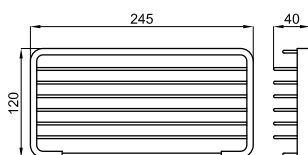

100103945

chrome
chromé

0.53

64,00 €

Soap and sponge basket
Porte-savon rectangulaire