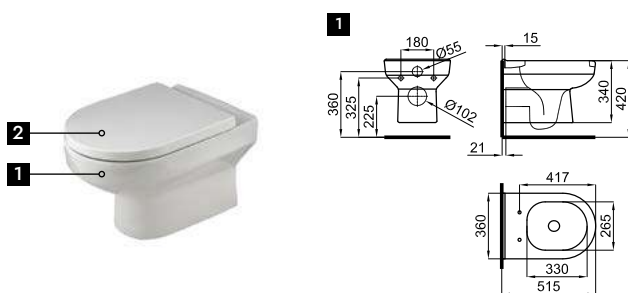

MARNE

It is required
Requiert

S - V ☒ S - H
p. 97 100041216
p. 90

1 Back to wall pan "tornado". Adjustable outlet with fixing kit 100041212
Cuvette indépendante "tornado" sortie orientable avec fixations 100041212

BTW 4,5/3L **100379868** NEW ☐ white blanc 36.4 16 **236,00 €**
clean tornado

2A Soft-close seat and cover
Abattant cuvette descente retenue

SOFT CLOSE **100357114** ☐ white blanc 2.44 120 **103,00 €**

2B

100357115 ☐ white blanc 2.49 120 **108,00 €**

1 "Tornado" Wall hung pan 51 cm. Includes the fixings kit
Cuvette suspendue "tornado" 51 cm. Inclus fixations

clean tornado **100357112** ☐ white blanc 22.75 24 **271,00 €**
4,5/3L

2A Soft-close seat and cover
Abattant cuvette descente retenue

SOFT CLOSE **100357114** ☐ white blanc 2.44 120 **103,00 €**

2B

100357115 ☐ white blanc 2.49 120 **108,00 €**

We recommend
On recommande

S - H

100041214
p. 91

BTW ☐ ☐ ☐ **100357111** ☐ white blanc 21.1 20 **240,00 €**

BTW Bidet
Bidet au sol BTW

SOFT CLOSE ☐ ☐ ☐ **100357113** ☐ white blanc 18.95 24 **270,00 €**

Wall hung bidet with fixing kit
Bidet suspendu avec fixations

For installation in wall frames/cisterns, check the maximum installation range of the pipes already included (drainage and supply) with the dimensions indicated in their respective drawings: Drainage connection pipe: If a longer pipe length is required, up to a maximum installation range of 245 mm, please request the pipe corresponding to the code 100213056. Supply pipe: If a longer pipe length is required, up to a maximum installation range of 260 mm, please request the pipe corresponding to the code 100213068.