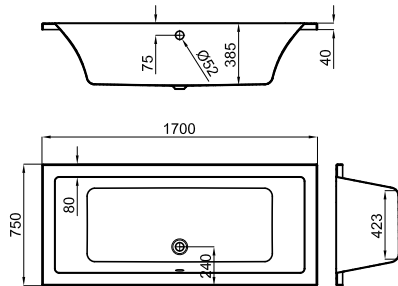

170 X 75 · 40H