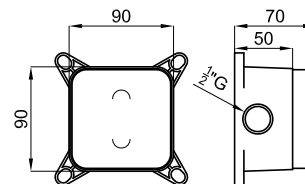

1 Floor mounted single lever bath mixer with magnetic support for handshower 100184791. Ø40 mm Noken Tri-Control ceramic cartridge and built-in diverter.
Mitageur bain/douche installation au sol complet avec support magnétique pour douchette 100184791. Cartouche céramique Noken Tri-Control Ø40 mm avec inverseur inclus. Corps encastré SMART BOX nécessaire 100149141

100184792	chrome chromé	6.4	2.898,00 €
100190636	copper cuivre	6.4	3.946,00 €
100190612	titanium titane	6.4	3.946,00 €

2 SMART BOX BATH - built-in body with universal quick installation for floor taps with 1/2" connections.
SMART BOX BATH - Corps encastré installation rapide universelle pour robinetteries installation au sol avec connections 1/2\"/>

100149141		0.95	106,00 €