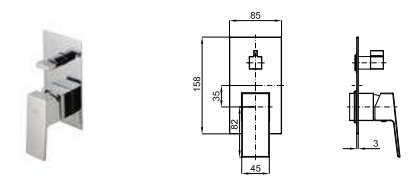

SQUARE

100266786			chrome <i>chromé</i>	207,00 €
100266788			matt black <i>noir mat</i>	238,00 €