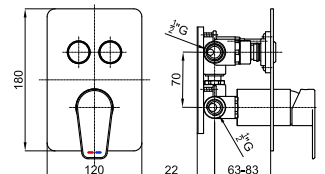

PROJECT LINE

< 2 > 38° **EX 100243848** chrome chrome 4.7 **649,00 €**

100271995 matt black noir mat 4.7 **825,00 €**

Thermostatic concealed bath/shower mixer with 2 outlets. Thermostatic cartridge. Connections 1/2". Trim kit and Project Line body included. The flow rate at 3 bar is 21 l/min for both outlets. Possibility to combine functions simultaneously. Trims for hand shower and rain buttons installed. It incorporates additionally a cascade trim button interchangeable. Chrome: It can be combined with 100243874, 100243838, 100284604 and 100243839 opening the additional outlet at the bottom. Black: It can be combined with 1100271996 and 100284630 opening the additional outlet at the bottom.

Mitigeur thermostatique encastré bain/douche à 2 sorties. Cartouche thermostatique avec élément en cire intégré. Connexions d'entrées et de sorties en 1/2". Inclus corps interne type PROJECT LINE et partie externe. Le flux à 3 bars de pression est de 21 l/min pour chaque sorties. Les boutons inclus de série sont la douchette et la pluie. Interchangeabilité d'un bouton par une cascade. Chromé: Possibilité de combiner avec 100243874, 100243838, 100284604 et 100243839 en ouvrant la sortie inférieure. Noir: Possibilité de combiner avec 100271996 et 100284630 en ouvrant la sortie inférieure.

< 2 > **EX 100243819** chrome chrome 4.71 **488,00 €**

100272013 matt black noir mat 4.71 **618,00 €**

Single lever concealed bath/shower mixer with 2 outlets. Ø40 mm ceramic cartridge. Connections 1/2". Trim kit and Project Line body included. The flow rate at 3 bar is 19,8 l/min for both outlets. Possibility to combine functions simultaneously. Trims for hand shower and rain buttons installed. It incorporates additionally a cascade trim button interchangeable.

Mitigeur encastré bain/douche à 2 sorties. Cartouche céramique de 40mm. Connexions d'entrées et de sorties en 1/2". Inclus corps interne type PROJECT LINE et partie externe. Le flux à 3 bars de pression est de 19,8 l/min pour chaque sorties. Possibilité de combiner les fonctions simultanément. Les boutons inclus de série sont la douchette et la pluie. Interchangeabilité d'un bouton par une cascade.