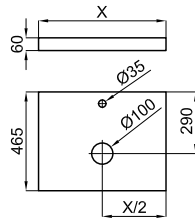

PROJECT WOOD

1