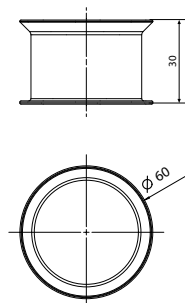

100043170

chrome
chromé

0.05 **37,00 €**

3 cm. metal spacer
Tube de vidage 3 cm