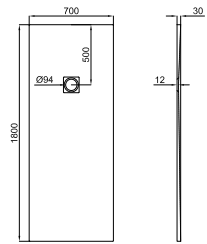

180 x 70 cm.

100259668 45.3 10 **730,00 €**