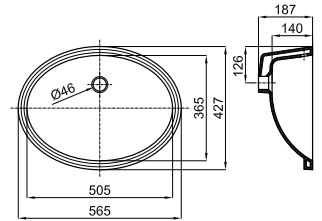

100237665 white blanc 8.9 28 **95,00 €**

51x37 cm. undercountertop basin with overflow. Fixing kit 100041307 needed.
Lavabo 51x37 cm. à encastrer par dessous avec trop plein. Jeu de fixations 100041307 nécessaire.

100041307 chrome chromé 0.17 3000 **9,00 €**

Fixing kit
Jeu de fixations