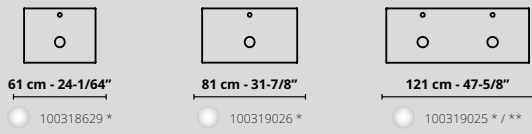

MINERAL STONE COUNTERTOP PLAN VASQUE MINERAL STONE

SET OF 2 ALUMINIUM FRONTAL LEGS JEU DE 2 PIEDS AVANT EN ALUMINIUM

* COMPATIBLE WITH:
COMPATIBLES AVEC:

** 120CM COUNTERTOP INSTALLED WITH
TWO MARNE WALL HUNG VANITY 60CM..
COMPATIBLES POUR ASSEMBLÉ AVEC
DEUX MEUBLES MARNE DE 60CM.