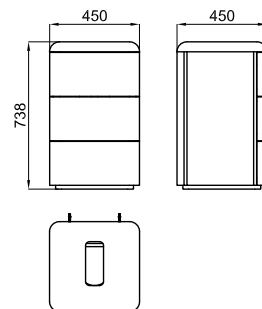

100373252 **NEW** walnut_matt black / noyer_noir mat 55.7 4 **3.610,00 €**

Freestanding unit 45cm. 3 drawers with handle and slow closure. Includes space-saving bottle trap 100374979.
Meuble au sol 45cm. 3 tiroirs avec poignée et fermeture ralentie. Comprend un siphon économiseur d'espace 100374979.