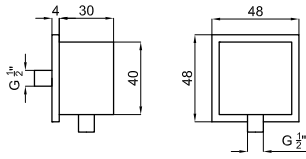

ACCESSORIES · ACCESSOIRES

HOJ EX	Code	Color	Price
100039030		chrome chromé	64,00 €
100213229	60	matt black noir mat	83,00 €
100280767	60	copper cuivre	101,00 €
100280681	60	titanium titane	101,00 €
100281789	60	brushed copper cuivre brossé	114,00 €
100280768	60	brushed titanium titane brossé	114,00 €

SQUARE - Shower outlet elbow
SQUARE - Prise d'eau murale

HOJ EX	Code	Color	Price
100064216		chrome chromé	37,00 €
100213267	60	matt black noir mat	45,00 €
100280770	60	copper cuivre	57,00 €
100280764	60	titanium titane	57,00 €
100280771	60	brushed copper cuivre brossé	62,00 €
100281757	60	brushed titanium titane brossé	62,00 €
100368283	NEW 60	brushed brass laiton brossé	62,00 €

LIBERTY - Shower outlet elbow
LIBERTY - Prise d'eau murale