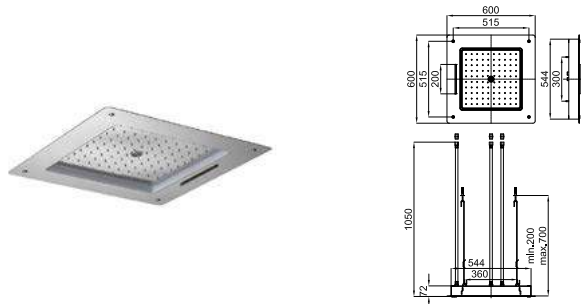

RECESSED PRODUCT RANGE · GAMME ENCASTREMENT

100344486
polished stainless steel *miroir*
18.1 **2.888,00 €**

LOUNGE - 60x60cm concealed ceiling shower head. Shower modes: rain shower, waterfall and central jet. Additional function: chromotherapy. Remote control for chromotherapy included. IP67 protection. 110-230 V power supply. Shower valve not included. A 3 exit shower valve with minimum flowrate of 20 l/min for waterfall function, 15 l/min for rain and 12 l/min for laminar spray function is required.

Ciel de pluie encastré au plafond 60x60cm. Fonctions pluie, cascade, jet central et chromothérapie. Inclus télécommande pour le contrôle de la chromothérapie. Protection IP67. Tension d'alimentation 110-230 V. Robinetterie non incluse; 3 voies sont nécessaires pour son fonctionnement. Débit minimum nécessaire de 15 l/min pour la pluie, 20 l/min pour la cascade et 12 l/min pour jet central.