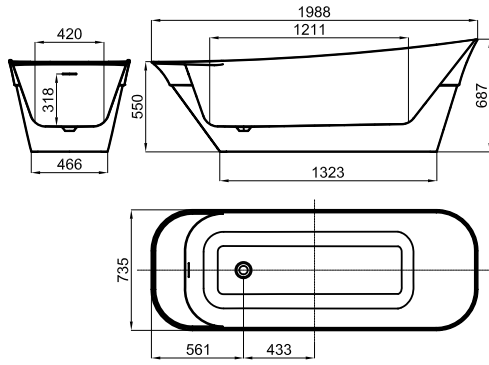

200 X 75 · 69H

	L 202 cm	1.12 m³		220 l.		100341914	glossy white blanc brillant	67	1	3.656,00 €
	W 77 cm					100357084	matt white blanc mate	67	1	3.928,00 €
	H 72 cm									

Bathtub, freestanding, without brassware, rectangular format 200x75, round shapes, one-piece, side bath waste, sanitary acrylic, syphon NEXT 100304809 accessory not included
Baignoire sans équipement électronique, en îlot, sans robinetterie, ovale 170x80, une-pièce, format rectangulaire 200x75 cm, formes arrondies, monobloc, bande pieds, trap-plein intégré, acrylique sanitaire, n'inclut pas l'accessoire siphon Next 100304809

We recommend
On recommande

100304809	white blanc	10,00 €
Bath trap NEXT D40 Siphon vidage pour baignoire NEXT D40