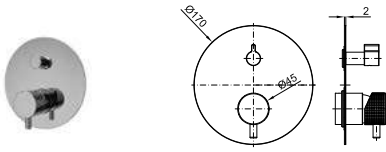

CONCEALED CONCEPT: BATH/SHOWER · CONCEPT ENCASTRÉ: BAIN/DOUCHE

MALLORCA

100376971	NEW		chrome <i>chromé</i>	204,00 €
100376972	NEW		 matt black <i>noir mat</i>	270,00 €
100376973	NEW		 gold <i>or</i>	327,00 €
100376975	NEW		 copper <i>cuivre</i>	327,00 €
100376977	NEW		 titanium <i>titane</i>	327,00 €
100376974	NEW		 brushed gold <i>or brossé</i>	342,00 €
100376976	NEW		 brushed copper <i>cuivre brossé</i>	342,00 €
100376978	NEW		 brushed titanium <i>titane brossé</i>	342,00 €