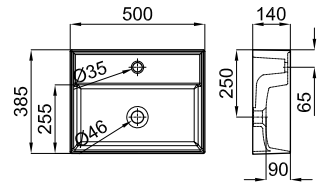

THIN 700037561 **NEW** **120** colors couleurs 11 30 **880,00 €**

THIN 100344856 white blanc 18.75 32 **408,00 €**

IBIZA - 36x36cm countertop basin without overflow. Freeflow basin waste with ceramic cover included.
Lavabo 36x36cm. à poser sans trop plein. Inclus bonde sans trop plein avec couvercle céramique.

SQUARE - 50x40 cm. countertop basin with overflow. 4 glazed faces.
Lavabo 50x40 cm. à poser avec trop plein. 4 faces émaillées.