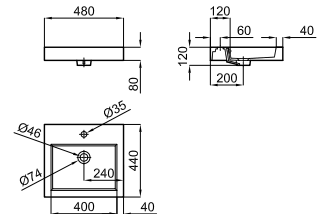

THIN 100327121 white blanc 10.7 48 **193,00 €**

100041055 white blanc 10.9 48 **256,00 €**

RONDO - Ø43 cm. countertop cylinder basin with overflow.
Lavabo cylindrique Ø43 cm à poser avec trop plein.

XL - 48x44 cm. countertop basin with overflow.
Lavabo 48x44 cm. à poser avec trop plein.