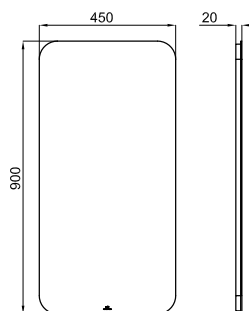

I-SMART 100341861
mirror
miroir
5.86 25
818,00 €

FORMA - Vertical mirror 90x45cm backlighted and proximity sensor. Class II, 4000K, IP44, 220V, 26W.
Miroir vertical 90x45cm rétroéclairage et capteur de proximité. Classe II, 4000K, IP44, 220V, 26W.