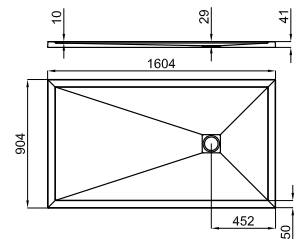

100286725 51 10 **926,00 €**

180 x 90 cm.

100286698 57 10 **1.090,00 €**

100313915	white blanc	28,00 €
100301712	matt black noir mat	25,00 €
100301715	gold or	28,00 €
100301688	copper cuivre	28,00 €
100301731	titanium titane	28,00 €
100301686	brushed gold or brossé	29,00 €
100301735	brushed copper cuivre brossé	29,00 €
100301714	brushed titanium titane brossé	29,00 €