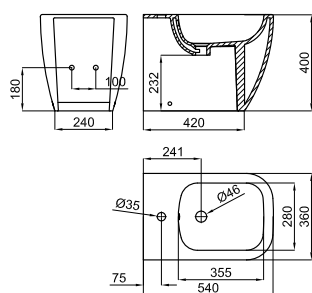

We recommend
On recommande

S - H

100041214 p. 91

BTW **100373118 NEW** white blanc 50.35 12 **379,00 €**

Bidet with fixing kit 100359631. If a toilet is needed, combine it with code 100373089.
Bidet avec fixations 100359631. Si des toilettes sont nécessaires, les combiner avec le code 100373089.

BTW