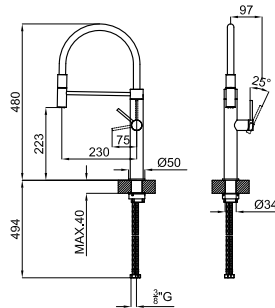

100365543 **NEW**

chrome
chromé

1.33 3.958,00 €

100365544 **NEW**

matt black
noir mat

1.33 4.012,00 €

100374613 **NEW**

1.33 160,00 €

Water filter with head for tap
Filtre à eau avec tête pour robinet

ROUND - Complete I-SMART kitchen faucet. It functions are boiling water, ice water, sparkling water, and room temperature water, all with filtered water. In addition to the mixer function without filtered water. The spout is swivel. It includes a 35 mm ceramic cartridge, 3/8" connections, a length of 580 mm hoses, all the connections for proper installation, and the CPU. Filter and gas bottle not included. The flow rate at 3 bars of the mixer is 4.47 l/min

ROUND - Robinet de cuisine complet I-SMART. Il dispose de fonctions d'eau bouillante, d'eau glacée, d'eau gazeuse et d'eau à température ambiante, toutes avec de l'eau filtrée. En plus de la fonction de mélangeur sans eau filtrée. Le bec est pivotant. Il comprend une cartouche en céramique de 35 mm, des flexibles raccordement de 3/8" longueur 580 mm, toutes les connexions pour une installation correcte et le CPU. Filtre et bouteille de gaz non inclus. Débit à 3 bars du mélangeur 4,47 l/min.