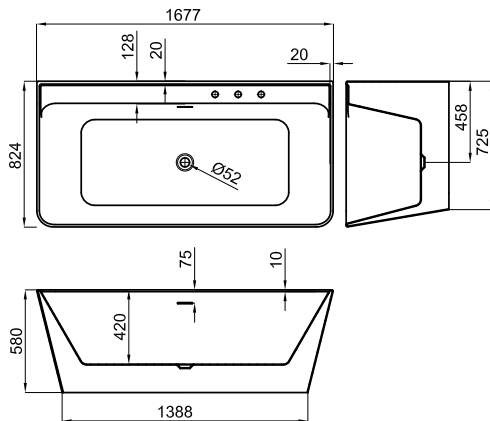

168X82 · 58H

	L 120 cm W 80 cm H 175 cm	1.68 m ³		251 l.		100327689		glossy white blanc brillant		50		1	3.531,00 €
--	---------------------------------	---------------------	--	--------	--	-----------	--	--------------------------------	--	----	--	---	------------