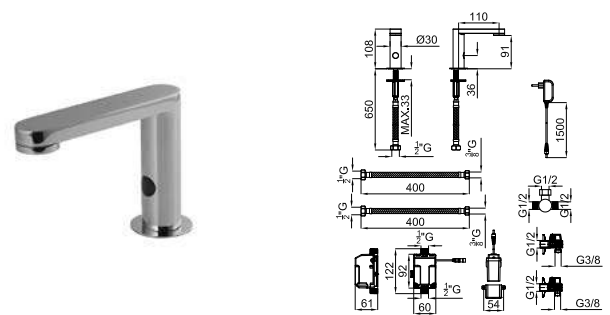

100307799		chrome chromé		2.3	439,00 €

			100307877		chrome chromé		2.1	737,00 €

I-SMART
Electronic tap with 1 water inlet. 3/8" connections. Components included for installation with battery (4 batteries 1.5 V type AA) or driver/socket (110-240V - 6V, 50 / 60Hz). Flow rate 5.5 l/min at 3 bar. Filters and batteries included.
Robinetterie électronique 1 entrée d'eau, connections 3/8". Composants pour l'installation avec batteries inclus (4 piles 1,5 V type AA incluses) ou transformateur (110-240V - 6V, 50/60Hz). Le débit à 3 bars est de 5.5 l/min. Piles et filtres inclus.

I-SMART
Electronic tap with 2 water inlet. 3/8" connections. Components included for installation with battery (4 batteries 1.5 V type AA) or driver/socket (110-240V - 6V, 50 / 60Hz). Flow rate 5.5 l/min at 3 bar. Filters and batteries included.
Robinetterie électronique avec 2 entrées d'eau, connections 3/8". Composants pour l'installation avec batteries inclus (4 piles 1,5 V type AA incluses) ou transformateur (110-240V - 6V, 50/60Hz). Le débit à 3 bars est de 5.5 l/min. Piles et filtres inclus.