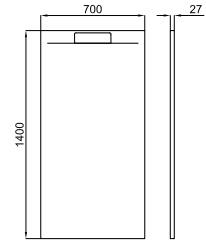

140 x 70 cm.

100320938 28.5 10 604,00 €