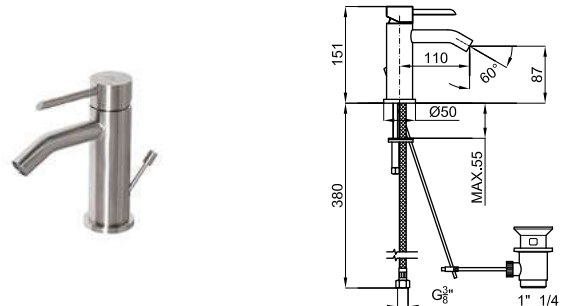

ECO FLOW **max. AISI 316** 100283329 **brushed stainless steel** 1.57 **429,00 €**
inox brossé

Single lever bidet mixer with Ø35 mm ceramic cartridge, 3/8" connections, 380 mm. long hoses, pop-up waste set 1 1/4" and "plus" aerator. Flow rate 5 l/min. at 3 bar.
Mitigeur bidet avec cartouche Ø35 mm. Flexibles Raccordements 3/8" longueur 380 mm. Garniture de vidage 1 1/4". Mousseur "plus". À 3 bars de pression 5 l/min.