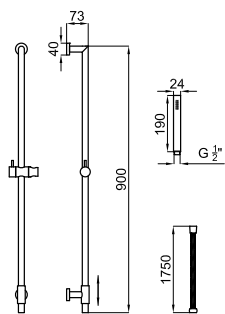

SHOWER PACKS · PACKS DE DOUCHE

	100121346	chrome chromé	1.9	296,00 €
	100286498	matt black noir mat	1.9	288,00 €
	100340413	gold or	1.9	346,00 €
	100285197	copper cuivre	1.9	346,00 €
	100285202	titanium titane	1.9	346,00 €
	100340415	brushed gold or brossé	1.9	369,00 €
	100285874	brushed copper cuivre brossé	1.9	369,00 €
	100285837	brushed titanium titane brossé	1.9	369,00 €
	100368225 NEW	brushed brass laiton brossé	1.9	369,00 €

	100063935	chrome chromé	1.75	218,00 €
	100213255	matt black noir mat	1.75	323,00 €
	100280693	copper cuivre	1.75	386,00 €
	100280730	titanium titane	1.75	386,00 €
	100281810	brushed copper cuivre brossé	1.75	397,00 €
	100280753	brushed titanium titane brossé	1.75	397,00 €

NK SHOWER PACK. Includes handshower bar with bracket, 1-function COTA handshower 100038634 and flexible hose 100137848

PACK DOUCHE NK. Comprend barre de douche avec support, douchette COTA 100038634 à 1 fonction et flexible 100137848.

RONDO SHOWER PACK. Includes handshower bar with bracket, 1-function ROUND handshower 100067714 and flexible hose 100144963

PACK DOUCHE RONDO. Comprend barre de douche avec support, douchette ROUND 100067714 à 1 fonction et flexible 100144963.

PACK Included accessories: Accessoires inclus:

chrome chromé	matt black noir mat
1 100067714	1 100225013
2 100144963	2 100229342
gold or	copper cuivre
1 100330758	1 100285188
2 100340416	2 100289137
titanium titane	brushed gold or brossé
1 100285166	1 100330776
2 100289129	2 100340418
brushed copper cuivre brossé	brushed titanium titane brossé
1 100285873	1 100285838
2 100285866	2 100285867
brushed brass laiton brossé	
1 100368284	
2 100368265	

PACK Included accessories: Accessoires inclus:

chrome chromé	matt black noir mat
1 100038634	1 100213273
2 100137848	2 100215378
copper cuivre	titanium titane
1 100280811	1 100280690
2 100304052	2 100304049
brushed copper cuivre brossé	brushed titanium titane brossé
1 100281778	1 100280812
2 100304037	2 100304070