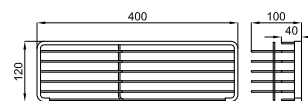

100103944

chrome
chromé

0.87

92,00 €

Soap and sponge basket 2 levels
Porte-savon rectangulaire deux niveaux