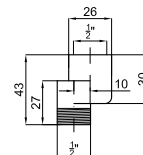

100047112 chrome chromé 0.02 8,00 €

Threaded 1/2" cap
Bouchon fileté 1/2

100064995 chrome chromé 0.08 18,00 €

Offset 10 mm 1/2" 1/2" chrome connector
Excentrique 10 mm. 1/2" - 1/2" chromé.