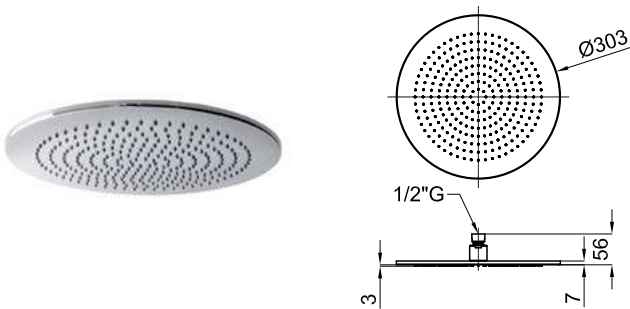

100090796	chrome chromé	2.12	359,00 €
100238749	60 gold or	2.12	475,00 €
100299345	60 brushed gold or brossé	2.12	505,00 €
100280685	60 brushed copper cuivre brossé	2.12	505,00 €
100281820	60 brushed titanium titane brosse	2.12	505,00 €

EX 100039088	chrome chromé	0.41	64,00 €
100327522	60 gold or	0.41	115,00 €
100327505	60 brushed gold or brossé	0.41	125,00 €
100280741	60 brushed copper cuivre brossé	0.41	125,00 €
100281803	60 brushed titanium titane brosse	0.41	125,00 €

30 cm. rain shower head, with ball joint. Flow rate 16 l/min. at 3 bar.
Pomme de douche Rondo 30 cm, avec articulation. A 3 bars de pression 16 l/min.

Rondo 40 cm shower head arm, wall connection
Bras mural Rondo : 40 cm.