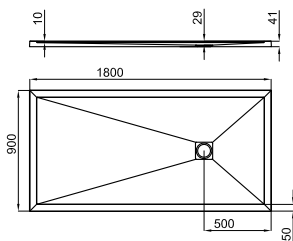

100286725 51 10 **926,00 €**

180 x 90 cm.

100286698 57 10 **1.090,00 €**

100313915	white blanc	28,00 €
100301712	matt black noir mat	25,00 €
100301715	gold or	28,00 €
100301688	copper cuivre	28,00 €
100301731	titanium titane	28,00 €
100301686	brushed gold or brossé	29,00 €
100301735	brushed copper cuivre brossé	29,00 €
100301714	brushed titanium titane brossé	29,00 €