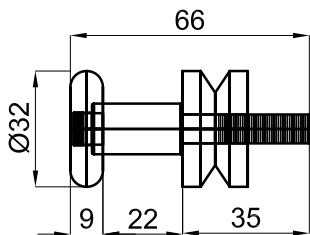

ACCESSORIES · ACCESSOIRES

100097848  chrome chromé  0.29 140,00 €

100097845   white blanc  0.29 145,00 €

100097851   matt black noir mat  0.25 166,00 €

ESSENCE C - Set of two robe hook
ESSENCE C - Set de deux crochet