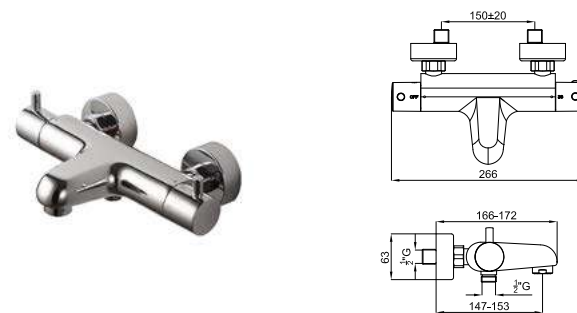

EX 100272145
 chrome chromé
 359,00 €

100377700 **NEW** matt black noir mat 527,00 €

MARNE - Wall mounted exposed thermostatic bath shower mixer with wax thermostatic element, 1/2" connections, shut-off diverter valve and "plus" aerator. Built in non-return valve. Safety stop at 38°C. Centre distance 150 +/- 20 mm. Flow rate bath 17,1 l/min. and shower 19,39 l/min. E3/1 C2 A1 U3 class.

Thermostatique externe bain/douche avec élément thermostatique compacte à cire. Raccordements 1/2". Inverseur/régulateur de débit. Mousseur "plus". Clapets anti-retour incorporés. Poignée graduée à butée de sécurité à 38°C. Distance entre des raccords 150 +/- 20 mm. À 3 bars de pression pour douche é de 19,39 l/min. et pour bain 17,1 l/min. Classement E3/1 C2 A1 U3.