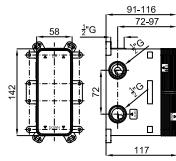

100107937 0.55 **26,00 €**

CURVE

1

A1

A2

B

2A - SMART BOX

2B - PROJECT LINE