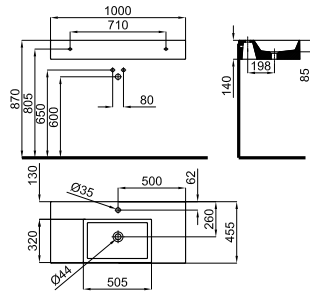

Towel rail for 80 cm. basin
Porte-serviettes pour lavabo 80 cm.

ESSENCE

100243669 THIN white blanc 29.85 21 **748,00 €**

100 cm. wall hung basin with central bowl, taphole, overflow and 100041225 fixing kit.
Lavabo 100 cm suspendu à bac centré, trou pour la robinetterie, trop-plein et fixations 100041225.