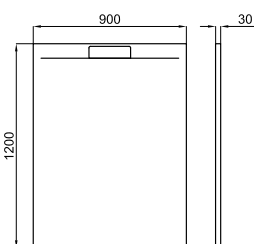

120 x 90 cm.

100320951 39.65 10 **650,00 €**