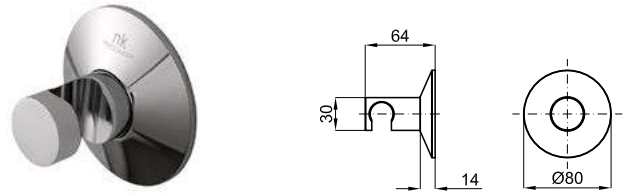

LIGNAGE

designed by Ramón Esteve

	100040325		chrome chromé		0.22	44,00 €
	100330758		gold or		0.22	72,00 €
	100330776		brushed gold or brossé		0.22	74,00 €
	100280868		brushed copper cuivre brossé		0.22	74,00 €
	100281779		brushed titanium titane brossé		0.22	74,00 €

	100238770		chrome chromé		0.28	66,00 €
	100238771		gold or		0.28	83,00 €
	100299391		brushed gold or brossé		0.28	128,00 €
	100258850		brushed copper cuivre brossé		0.28	128,00 €

LIGNAGE - Wall bracket
LIGNAGE - Support mural fixe

MINIMAL - Single function handshower . Flow rate 13,26 l/min. at 3 bar.
MINIMAL - Douchette 1 jet . À 3 bars de pression 13,26 l/min.