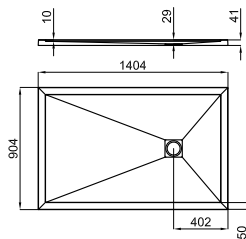

140 x 90 cm.

100286768 45 10 **848,00 €**