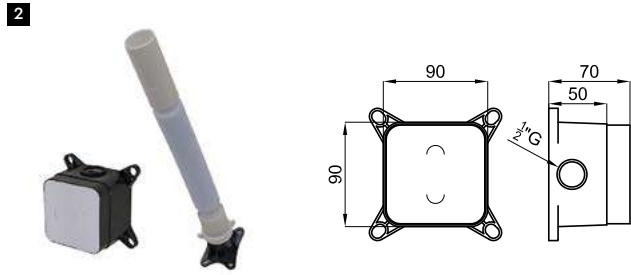

ROUND

1 Floor mounted single lever basin mixer. Ø35 mm ceramic cartridge. Cold-water opening. Flow rate 5 L/min at 3 bar. It has to be purchased together with floormounted Smart box 100149141
Mitigeur vasque installation au sol. Cartouche céramique de Ø35 mm. Ouverture à froid. À 3 bars de pression 5 l/min. Corps interne Smartbox robinetterie installation au sol nécessaire 100149141

100355365		chrome chromé		5.62	1.042,00 €
100355366		matt black noir mat		5.62	1.146,00 €
100355369		gold or		5.62	1.462,00 €
100355368		copper cuivre		5.62	1.462,00 €
100355367		titanium titane		5.62	1.462,00 €
100355364		brushed gold or brossé		5.62	1.561,00 €
100355363		brushed copper cuivre brossé		5.62	1.561,00 €
100355362		brushed titanium titane brossé		5.62	1.561,00 €
100149141				0.95	106,00 €

2 SMART BOX BATH - built-in body with universal quick installation for floor taps with 1/2" connections.
SMART BOX BATH - Corps encastré installation rapide universelle pour robinetteries installation au sol avec connections 1/2".