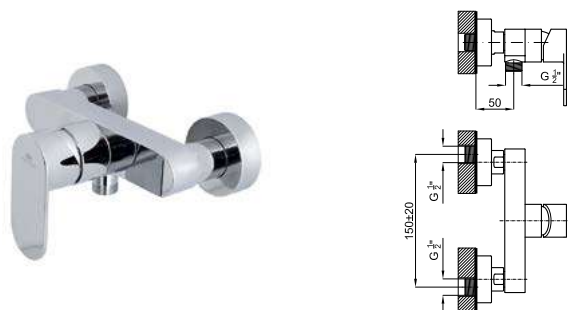

EX **100107942** chrome chromé 1.72 **174,00 €**

Wall mounted exposed shower mixer 1/2". Ø35 mm ceramic cartridge. Centre distance 150 +/- 15 mm.

Mitigeur externe douche avec cartouche Ø35 mm. Distance entre des raccords 150 +/- 15 mm.