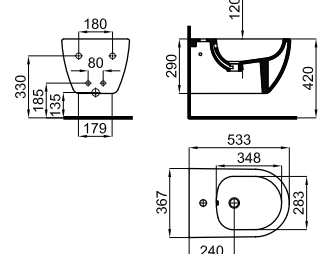

BTW ●●● **100048276** ● white blanc 29.45 16 **640,00 €**

Bidet with fixing kit 100041212
Bidet avec fixations 100041212

●●● **100328473** ● white blanc 23.2 24 **363,00 €**

100347803 ● matt white blanc mate 23.2 24 **442,00 €**

100368845 **NEW** ● matt black noir mat 23.2 24 **476,00 €**

Wall hung bidet with fixing kit 100335143.
Bidet suspendu avec fixations 100335143.