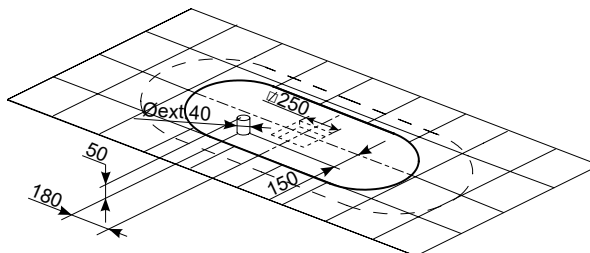

We recommend
 On recommande

100304809	white blanc	10,00 €
Bath trap NEXT D40 Siphon vidage pour baignoire NEXT D40		

LOUNGE

LOUNGE

150 X 75 · 57H

	L 153 cm	0.73 m ³		248 l.		100311342		glossy white blanc brillant		48		1	2.389,00 €
	W 77 cm					100311341		matt white blanc mate		48		1	2.613,00 €
	H 62 cm												