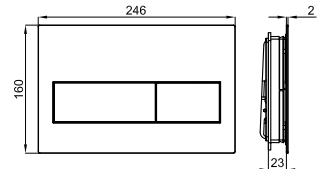

SMART LINE

100360469		chrome_acer concrete chrome_acer concrete	1.4 560	458,00 €
100360466		chrome_carrara marble chrome_carrara marble	1.4 560	458,00 €
100360467		chrome_marquina stone chrome_marquina stone	1.4 560	458,00 €
100360468		chrome_cognac wood chrome_cognac wood	1.4 560	458,00 €
100360473		matt_black_acer concrete noir_mat_acer concrete	1.4 560	483,00 €
100360470		matt_black_carrara marble noir_mat_carrara marble	1.4 560	483,00 €
100360471		matt_black_marquina stone noir_mat_marquina stone	1.4 560	483,00 €
100360472		matt_black_cognac wood noir_mat_cognac wood	1.4 560	483,00 €

Double flush button and ceramic inserts.
Double bouton-poussoir et inserts en céramique.

100188383		brushed stainless steel inox brossé	0.96 480	203,00 €
100367341	NEW	matt black noir mat	0.96 480	367,00 €
100274739		gold or	0.96 480	375,00 €
100272227		copper cuivre	0.96 480	375,00 €
100272263		titanium titane	0.96 480	375,00 €
100274895		brushed gold or brossé	0.96 480	368,00 €
100274943		brushed copper cuivre brossé	0.96 480	368,00 €
100274942		brushed titanium titane brossé	0.96 480	368,00 €
100367914	NEW	brushed brass laiton brossé	0.96 480	368,00 €

TONO - Double flush button
Plaqué de commande double poussoir