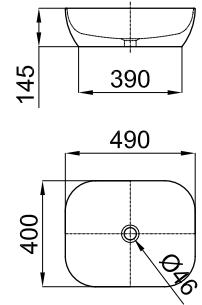

100255360		white blanc		9.25 44	207,00 €
	100255385		matt white blanc mate		9.25 44	402,00 €

49x40 cm. countertop basin without overflow. It's necessary to use a un-slotted clicker or
freeflow grid basin waste.
Lavabo 49x40 cm. à poser sans trop plein. Un vidage à écoulement permanent devra être utilisé.