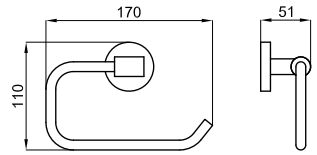

45 cm towel rail
Porte-serviettes fixe 1 barre 45 cm

ROUND INOX

AISI 304 100282057

brushed steel
acier brossé

0.51

55,00 €

60 cm towel rail
Porte-serviettes fixe 1 barre 60 cm

AISI 304 100282087