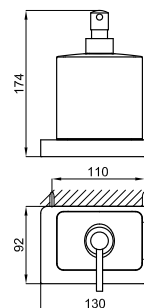

100213307	chrome chromé	1.63	233,00 €
100289142	gold or	1.63	344,00 €
100284343	copper cuivre	1.63	344,00 €
100284350	titanium titane	1.63	344,00 €

Wall mounted tumbler holder
Porte-gobelet fixe

100213306	chrome chromé	1.61	272,00 €
100238438	gold or	1.61	391,00 €
100213385	copper cuivre	1.61	391,00 €
100213386	titanium titane	1.61	391,00 €

Wall mounted soap dispenser
Diffuseur de savon fixe