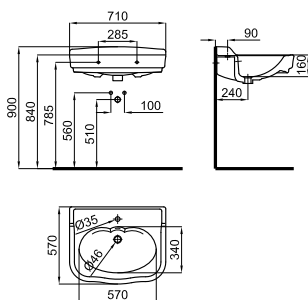

ANTIC

100310958 white blanc 27.6 12 574,00 €

70 cm. wall hung console basin with overflow and taphole. Includes 100041225 fixing kit.
Console 70 cm suspendu avec trop-plein et trou pour la robinetterie. Fourni avec accessoires de fixation 100041225.