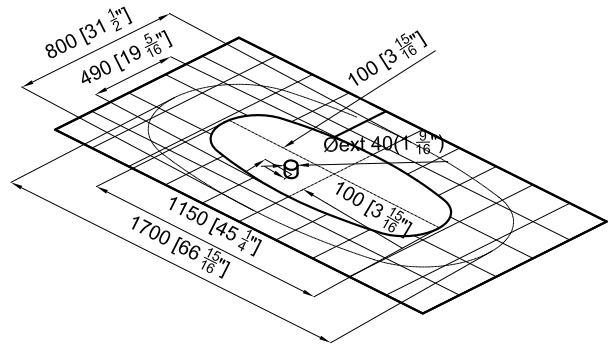

LOUNGE FLUID

170 X 80 - 62H

	L 175 cm	0.81 m³		220 l.		100341912		glossy white blanc brillant		54		1	3.067,00 €
	W 86 cm					100341913		matt white blanc mate		54		1	3.531,00 €
	H 54 cm												

Bathtub, freestanding, without brassware, Oval 170x80, one-piece, center bath waste, sanitary acrylic. Syphon NEXT 100304809 accessory not included.
Baignoire, en îlot, sans robinetterie, ovale 170x80, une-pièce, avec vidage central, acrylique sanitaire. Accessoir siphon NEXT 100304809 non inclus.

We recommend
On recommande

	100304809		white blanc	10,00 €
	Bath trap NEXT D40 Siphon vidage pour baignoire NEXT D40