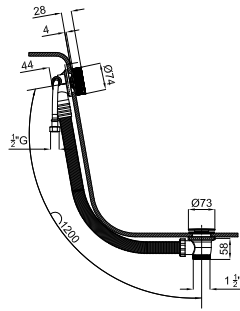

ACCESSORIES • ACCESSOIRES

	100232818		chrome chromé		1.09	145,00 €
	100377036 NEW		glossy white blanc brillant		1.09	174,00 €
	100377035 NEW		matt white blanc mate		1.09	174,00 €
	100285245 60		matt black noir mat		1.09	156,00 €
	100305800 60		gold or		1.09	200,00 €
	100285256 60		copper cuivre		1.09	200,00 €
	100285248 60		titanium titane		1.09	200,00 €
	100322966 60		brushed gold or brossé		1.09	259,00 €
	100285268 60		brushed copper cuivre brossé		1.09	259,00 €
	100285280 60		brushed titanium titane brossé		1.09	259,00 €

	100233110		chrome chromé		0.76	97,00 €
	100377038 NEW		glossy white blanc brillant		0.76	134,00 €
	100377037 NEW 60		matt white blanc mate		0.76	134,00 €
	100285264 60		matt black noir mat		0.76	116,00 €
	100305766 60		gold or		0.76	163,00 €
	100285282 60		copper cuivre		0.76	163,00 €
	100285238 60		titanium titane		0.76	163,00 €
	100323022 60		brushed gold or brossé		0.76	223,00 €
	100285237 60		brushed copper cuivre brossé		0.76	223,00 €
	100285272 60		brushed titanium titane brossé		0.76	223,00 €