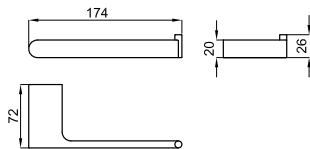

100328468

chrome
chrome

0.32

67,00 €

100328449

matt black
noir mat

0.32

83,00 €

Roll holder without cover
Porte-papier sans couvercle