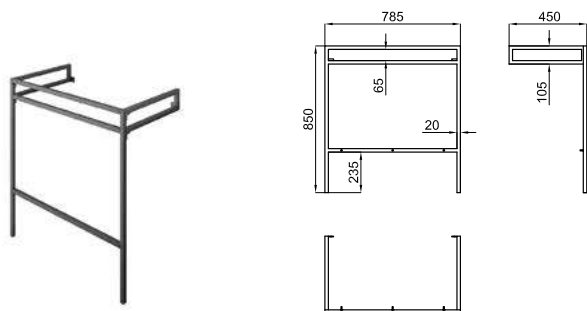

MARNE N

CONSOLE · STRUCTURE

80 cm

100344854 matt black
noir mat 5.12 15 **532,00 €**

Metal black matte console for wall hung basins Marne N: 100340536. Dimensions: 78,5x45 cm x 85 cm high.

Structure en métal noir mat pour vasques suspendu Marne N: 100340536. Dimension: 78,5x45 cm x 85 cm in alto.