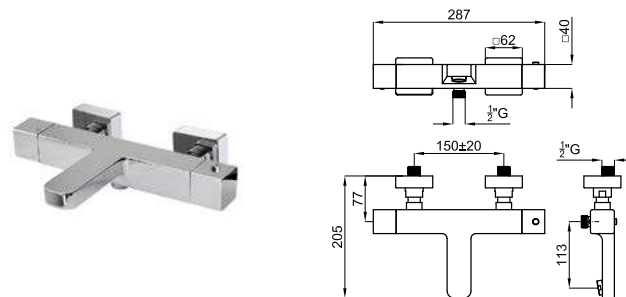

EX 100328480
 chrome chromé
 384,00 €

100328481 matt black noir mat 578,00 €

SQUARE - Wall mounted exposed thermostatic bath shower mixer with wax thermostatic element, 1/2" connections, shut-off diverter valve and "plus" aerator. Built in non-return valve. Safety stop at 38°C. Centre distance 150 +/- 20 mm. Flow rate at 3 bar is 24 L/min for shower and 25,9 L/min for bath.

Thermostatique externe bain/douche avec élément thermostatique compacte à cire. Raccordements 1/2". Inverseur/régulateur de débit. Mousseur "plus". Clapets anti-retour incorporés. Poignée graduée à butée de sécurité à 38°C. Distance entre des raccords 150 +/- 20 mm. Le débit à 3 bars de pression pour douche é de 24 l/min et pour bain 25,9 l/min.