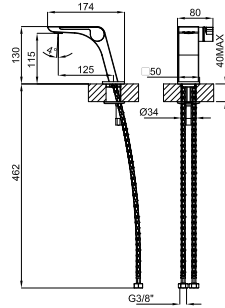

100272279		chrome chromé		1.71	519,00 €
			100272307		matt black noir mat		1.71	648,00 €
			100348313		brushed copper cuivre brossé		1.71	819,00 €
			100272320		brushed titanium titane brossé		1.71	819,00 €

Single lever basin mixer 3/8". Ø25 mm ceramic cartridge. Length of hoses 465 mm. Without pop-up waste set 1 1/4". Adjustable "Plus" aerator. Cold-water opening. Flow rate 4,7 l/min. at 3 bar.

Mitigeur lavabo avec cartouche Ø25 mm. Flexibles raccordement 3/8" longueur 465 mm, sans garniture de vidage 1 1/4". Avec mousseur "plus" orientable. Ouverture à froid. À 3 bars de pression 4,7 l/min.

1