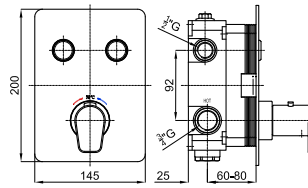

TOUCH&FEEL

SMART BOX

< 2 > 38° **EX 100243881** chrome chromé 4.71 **733,00 €**

Thermostatic concealed bath/shower mixer with 2 outlets. Thermostatic cartridge. Inlet connections 3/4", Outlet connections 1/2". Trim kit and Smart box body included. The flow rate at 3 bar is 20 l/min for both outlets. Possibility to combine functions simultaneously. Trims for hand shower and rain buttons installed. It incorporates additionally a cascade trim button interchangeable. It can be combined with 100243874, 100243838, 100284604 and 100243839 opening the additional outlet at the bottom

Mitigeur thermostatique encastré bain/douche à 2 sorties. Cartouche thermostatique avec élément en cire intégré. Connexions d'entrées 3/4" et de sorties 1/2". Inclus corps interne type SMART BOX et partie externe. Le flux à 3 bars de pression est de 20 l/min pour chaque sorties. Les boutons inclus de série sont la douchette et la pluie. Interchangeabilité d'un bouton par une cascade. Possibilité de combiner avec 100243874, 100243838, 100284604 et 100243839 en ouvrant la sortie inférieure.

< 3 > 38° **EX 100243873** chrome chromé 4.75 **785,00 €**

Thermostatic concealed bath/shower mixer with 3 outlets. Thermostatic cartridge. Inlet connections 3/4", Outlet connections 1/2". Trim kit and Smart box body included. The flow rate at 3 bar is 20 l/min for both lateral outlets and 22 l/min for the upper outlet. Possibility to combine functions simultaneously. Trims for hand shower, rain and cascade buttons installed. Additionally it's included a central jet trim button interchangeable. It can be combined with 100243874, 100243838, 100284604 and 100243839 opening the additional outlet at the bottom

Mitigeur thermostatique encastré bain/douche à 3 sorties. Cartouche thermostatique avec élément en cire intégré. Connexions d'entrées 3/4" et de sorties 1/2". Inclus corps interne type SMART BOX et partie externe. Le flux à 3 bars de pression est de 20 l/min pour les sorties latérales et 22 l/min pour la sortie supérieure. Les boutons inclus de série sont la douchette, la cascade et la pluie. Interchangeabilité d'un bouton par un jet central. Possibilité de combiner avec 100243874, 100243838, 100284604 et 100243839 en ouvrant la sortie inférieure.