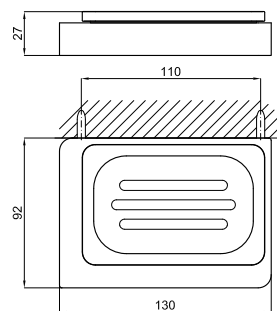

LOUNGE

100213324	chrome chromé	1.52	374,00 €
100238461	gold or	1.52	535,00 €
100213303	copper cuivre	1.52	535,00 €
100213341	titanium titane	1.52	535,00 €

100213343	chrome chromé	1.07	208,00 €
100289089	gold or	1.07	324,00 €
100284312	copper cuivre	1.07	324,00 €
100284342	titanium titane	1.07	324,00 €