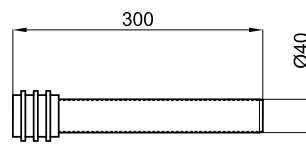

100213068

white
blanc

14,00 €

Connection kit for wall hung toilets. Includes a 30 cm length waste pipe and inlet pipe.

Kit de connexion cuvette WC suspendue. Composé d'un tube d'évacuation de 30 cm pour la cuvette et du tube d'alimentation.