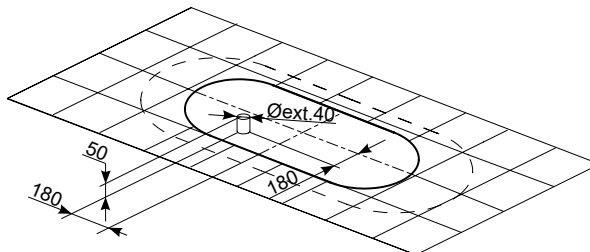

170 X 80 · 60H

	L 180 cm	1.13 m³		303 l.		100311351		glossy white blanc brillant		55		1	2.629,00 €
	W 90 cm					100311350		matt white blanc mate		55		1	2.865,00 €
	H 70 cm												

Bathtub, freestanding, without brassware, Oval 170x80, one-piece, center bath waste, sanitary acrylic. Syphon NEXT 100304809 accessory not included.
Baignoire, en îlot, sans robinetterie, ovale 170x80, une-pièce, avec vidage central, acrylique sanitaire. Accessoir siphon NEXT 100304809 non inclus.

170 X 80 · 60H

	L 173 cm	0.93 m³		303 l.		100327496		matt white blanc mate		51		1	3.147,00 €			
	W 83 cm															
	H 65 cm															

Bathtub, freestanding, without brassware, Oval 170x80, one-piece, center bath waste, sanitary acrylic, concrete texture. Syphon NEXT 100304809 accessory not included.
Baignoire, en îlot, sans robinetterie, ovale 170x80, une-pièce, avec vidage central, acrylique sanitaire, texture béton. Accessoir siphon NEXT 100304809 non inclus.

We recommend
On recommande

100304809 white
blanc 10,00 €

Bath trap NEXT D40
Siphon vidage pour baignoire NEXT D40