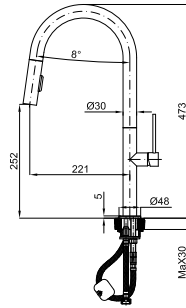

KITCHEN TAPS · ROBINETTERIE DE CUISINE

100123480

chrome
chromé

2.4 331,00 €

URBAN STICK - Single lever sink mixer with pull-out shower and swivel spout. Ø25 ceramic cartridge and 3/8" connection. Length of hoses 500 mm and "Plus" aerator
Mitigeur d'évier avec douchette rétractable. Bec orientable. Cartouche en céramique Ø25 mm. Flexibles de raccordement 3/8", longueur 550 mm. Mousseur "Plus".