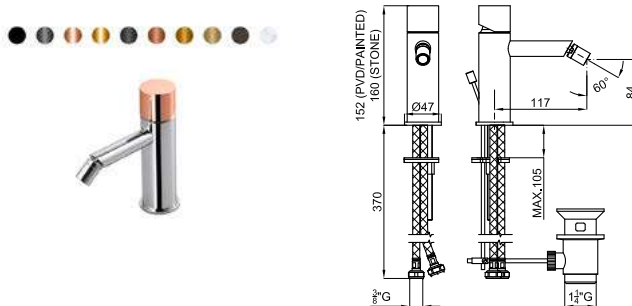

700036001			chrome_colors chromé_couleurs		280,00 €
		700036002			matt black_colors noir_mat_couleurs		340,00 €
		700037566			gold_colors or_couleurs		380,00 €
		700036004			copper_colors cuivre_couleurs		380,00 €
		700036003			titanium_colors titane_couleurs		380,00 €
		700036005			brushed gold_colors or_brossé_couleurs		390,00 €
		700036007			brushed copper_colors cuivre_brossé_couleurs		390,00 €
		700036006			brushed titanium_colors titane_brossé_couleurs		390,00 €
		700037567			brushed brass_colors laiton_brossé_couleurs		390,00 €

Single lever bidet mixer with Ø35 mm ceramic cartridge, 3/8" connections, 370 mm long hoses, pop-up waste set 1 1/4" and "plus" aerator. Cold-water opening. Flow rate 5 l/min. at 3 bar.

Mitigeur bidet avec cartouche Ø35 mm. Flexibles Raccordements 3/8" longueur 370 mm. Garniture de vidage 1 1/4". Mousseur "plus". Ouverture à froid. À 3 bars de pression 5 l/min.