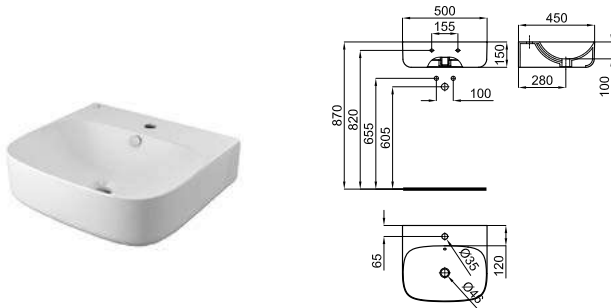

THIN 100200789	white blanc			10.9 28	375,00 €
		100229825	matt white blanc mate			10.9 28	542,00 €
		100285106	matt black noir mat			10.9 28	542,00 €

		THIN 100200797	white blanc			19.4 24	541,00 €

70 cm. countertop basin without overflow. It's necessary to use a un-slotted clicker or freeflow grid basin waste.
Lavabo 70 cm. à poser sans trop plein. Un vidage à écoulement permanent devra être utilisé.

42 cm. countertop basin without overflow. It's necessary to use a un-slotted clicker or freeflow grid basin waste.
Lavabo 42 cm. à poser sans trop plein. Un vidage à écoulement permanent devra être utilisé.

		THIN 100229808	white blanc			13.9 28	394,00 €
		100229809	matt white blanc mate			13.9 28	592,00 €
		100285128	matt black noir mat			13.9 28	592,00 €

50 cm wall hung thin basin with overflow and fixing kit 100041225.
Lavabo 50 cm suspendu à bords fins avec trop plein et fixations 100041225.