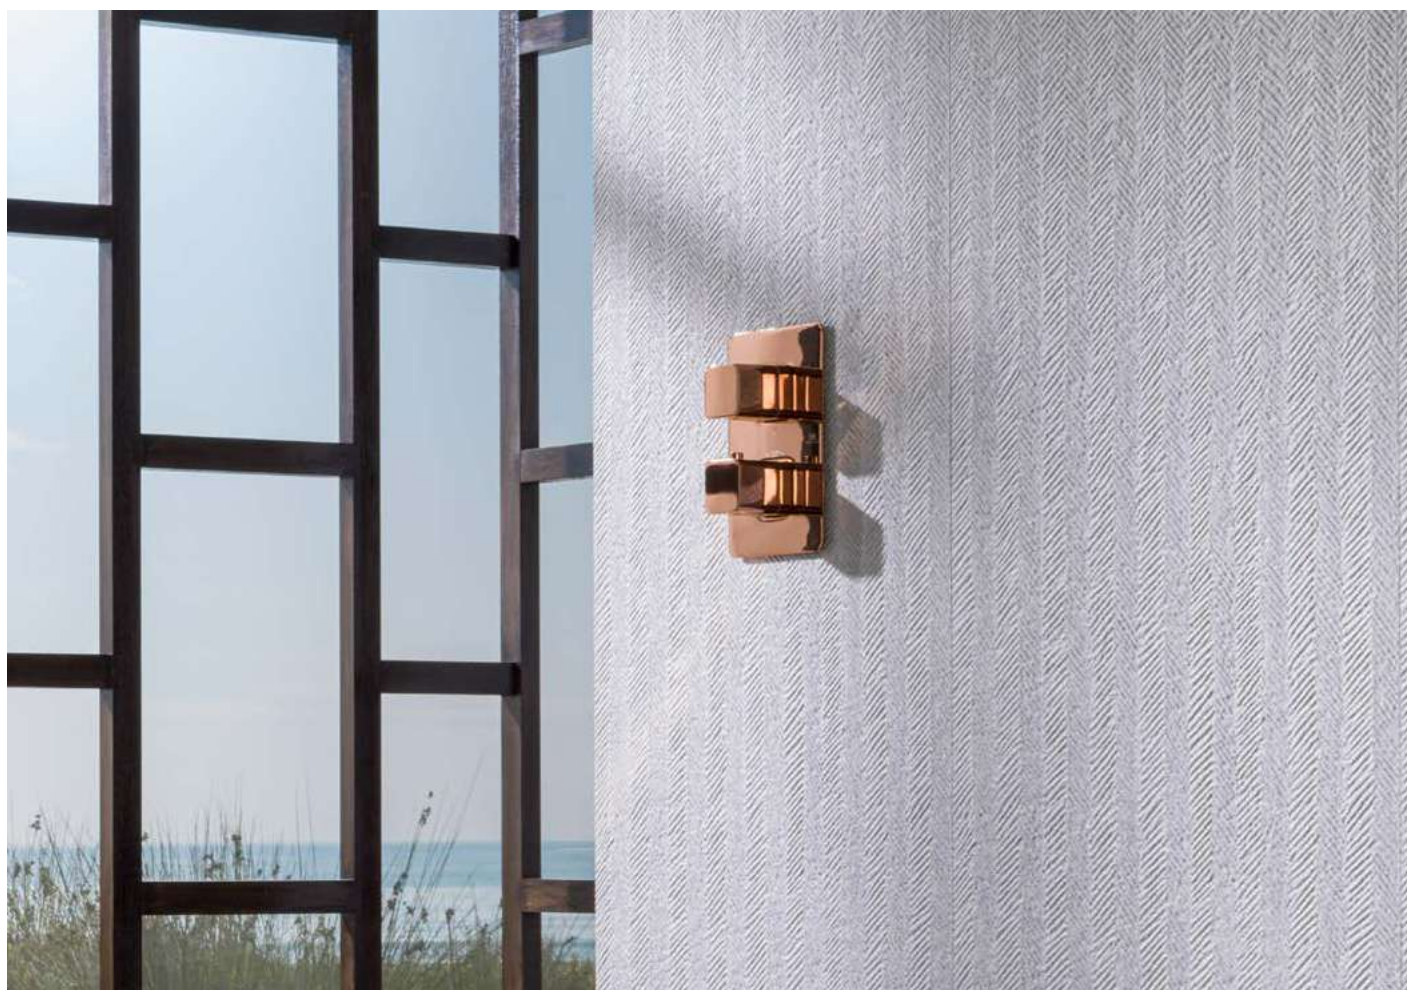

Product certifications available according to reference.

Certifications de produit disponibles selon référence

For more information, visit the certifications section of our website www.noken.com.

Pour plus d'informations, consultez la section certifications de notre site web www.noken.com