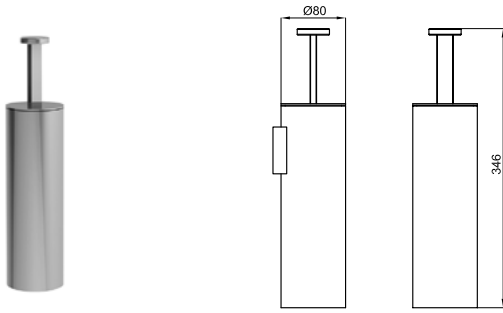

URBAN C

100123138	chrome chromé	1.6	217,00 €
100123152	white blanc	1.6	225,00 €
100211377	matt black noir mat	1.6	290,00 €
100289270	copper cuivre	1.6	369,00 €
100289271	titanium titane	1.6	369,00 €
100299386	brushed gold or brossé	1.6	381,00 €
100289260	brushed copper cuivre brossé	1.6	381,00 €
100289261	brushed titanium titane brossé	1.6	381,00 €

Free standing/Wall mounted brush holder
Porte balaie mural et/ou à poser