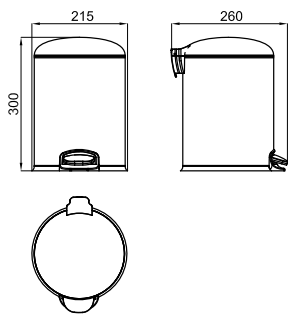

TOUCHLESS

100298639 brushed stainless steel / inox brossé 1.5 86,00 €

100298684 matt black / noir mat 1.5 86,00 €

Pedal bin. Capacity 5 L. Soft close. Manufactured in stainless steel.
Poubelle à pédale. Capacité 5 L. Fermeture douce. Matériel acier inoxydable.