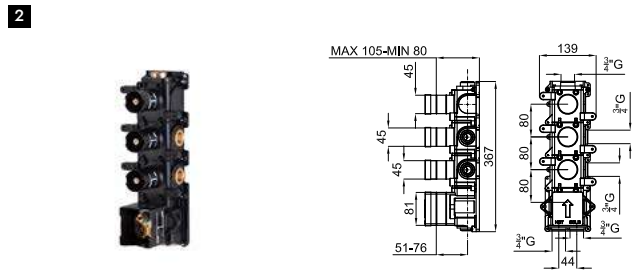

1 Trim kit for the thermostatic valve 3 ways. Thermostatic rough-in valve 3 ways code 100282733 required
Partie externe thermostatique 3 sorties. Nécessite le corps interne de 3 voies code 100282733

		100282717	chrome chrome		815,00 €
		100282679	matt black noir mat		1.022,00 €
		100282718	brushed titanium titane brossé		1.290,00 €

2 Thermostatic valve 3 way with wax thermo-element. 3/4" connectors. Integrated shut off. The flowrate at 3 bar (mixed water) for 1 water way is 36,5 l/min. For 2 water ways at the same time simultaneously is 39,5 l/min to be shared between both of them. Includes non-returns valves and 38°C security stop.
Corps interne thermostatique 3 sorties avec élément en cire. Connexions de 3/4". Régulateur de débit. Le débit à 3 bars est de 36,5l/min pour une sortie. Pour deux sorties à la fois le débit est de 39,5l/min à partager entre les deux sorties. Comprend valve anti-retour et stop de sécurité à 38°C.

		100282733			1.372,00 €