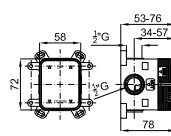

1 Single lever concealed shower mixer trim kit.
Partie externe mitigeur encastré douche

Code	Color	Price
100376955 NEW	chrome chromé	156,00 €
100376956 NEW 60	matt black noir mat	186,00 €
100376957 NEW 60	gold or	228,00 €
100376959 NEW 60	copper cuivre	228,00 €
100376981 NEW 60	titanium titane	228,00 €
100376958 NEW 60	brushed gold or brossé	234,00 €
100376980 NEW 60	brushed copper cuivre brossé	234,00 €
100376982 NEW 60	brushed titanium titane brossé	234,00 €
100124166		96,00 €
100124169		58,00 €
100107937		26,00 €

A1 SMART BOX - Universal and quick installation for 1 way mixer with a Ø35 mm. ceramic cartridge and 1/2" connections. The 3 bar pressure is 22,1 L/min. 2 mufflers and a 1/2" plug included.

SMART BOX - Corps encastré d'installation rapide universelle pour mitigeur à 1 sortie. Avec cartouche céramique de Ø35mm et connexions 1/2". Le débit à 3 bars de pression est de 22,1 l/min. 2 silencieux et un bouchon 1/2" inclus.

A2 SMART BOX - Internal component for built-in mixer 100124166
SMART BOX - Pièces internes pour corps encastré mitigeur 100124166

B PROJECT LINE - Concealed shower valve with Ø35 mm ceramic cartridge and 1/2" connectors. Flow rate 21 l/min. at 3 bar

PROJECT LINE - Corps interne mitigeur encastré douche, avec cartouche céramique de Ø35 mm, connexion de 1/2", débit à 3 bars de pression 21 l/min.