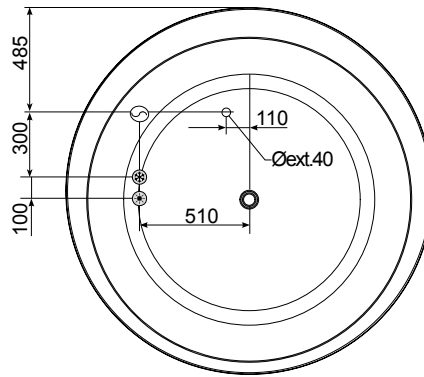

SOLEIL ROUND

OUTDOOR

	Hot water connections <i>Prise d'eau chaude</i>
	Cold water connections <i>Prise d'eau froide</i>
	Waste <i>Vidage</i>
	Electrical connections <i>Câblage électrique</i>

D170 · 68H

	L 180 cm	2.59 m³		500 l.	AISI 316 AIR			100230811		45		white_dark grey			1	13.297,00 €
	W 180 cm				blanc_gris foncé											
	L 155 cm	1.66 m³		500 l.	AISI 316 AIR			100230802		45		white_oak hpl			1	13.297,00 €
	W 155 cm				blanc_chêne hpl											
	L 155 cm	1.66 m³		500 l.	AISI 316 AIR			100232172		45		white			1	8.256,00 €
	H 69 cm				blanc											
	L 180 cm	2.59 m³		500 l.	AISI 316 AIR +w			100234504		45		white_dark grey			1	15.341,00 €
	W 180 cm				blanc_gris foncé											
	L 155 cm	1.66 m³		500 l.	AISI 316 AIR +w			100234505		45		white_oak hpl			1	15.341,00 €
	W 155 cm				blanc_chêne hpl											
	L 155 cm	1.66 m³		500 l.	AISI 316 AIR +w			100234506		45		white			1	10.301,00 €
	H 69 cm				blanc											

The finish indicated refers firstly to the finish of the bathtub and secondly to the finish of the accessories-panel it includes. • *La finition indiquée concerne tout d'abord la finition de la baignoire, puis la finition des accessoires-du panneau qu'elle comprend.*