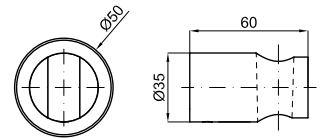

ACCESSORIES · ACCESSOIRES

Product certifications available according to reference.

Certifications de produit disponibles selon référence

For more information, visit the certifications section of our website www.noken.com.

Pour plus d'informations, consultez la section certifications de notre site web www.noken.com

100238770	chrome <i>chromé</i>	0.28	66,00 €
100238771	gold <i>or</i>	0.28	83,00 €
100299391	brushed gold <i>or brossé</i>	0.28	128,00 €
100258850	brushed copper <i>cuivre brossé</i>	0.28	128,00 €

LIGNAGE - Wall bracket
LIGNAGE - Support mural fixe

AISI 316	100281145	brushed stainless steel <i>inox brossé</i>	0.32	50,00 €

Wall bracket
Support mural fixe