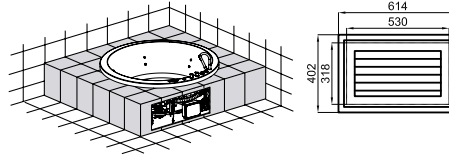

SOLEIL ROUND

	Hot water connections <i>Prise eau chaude</i>
	Cold water connections <i>Prise eau froide</i>
	Waste <i>Vidage</i>
	Electrical connections <i>Câblage électrique</i>

170 · 68H

	L 180 cm W 180 cm H 70 cm	2.27 m³		500 l.	BA			100078588		glossy white <i>blanc brillant</i>			78	1	3.286,00 €					
					SIC											100078406	glossy white <i>blanc brillant</i>	85	1	4.527,00 €
	L 180 cm W 180 cm H 95 cm	3.08 m³		500 l.	CH			100078411		glossy white <i>blanc brillant</i>			98	1	5.921,00 €					
					CH											100078412	glossy white <i>blanc brillant</i>	105	1	6.396,00 €
					CH											100078407	glossy white <i>blanc brillant</i>	114	1	7.860,00 €
					CH											100078408	glossy white <i>blanc brillant</i>	121	1	8.143,00 €
	L 180 cm W 180 cm H 70 cm	2.27 m³		500 l.	FU			100215529		glossy white <i>blanc brillant</i>			113	1	9.854,00 €					
					FU											100215507	glossy white <i>blanc brillant</i>	120	1	10.060,00 €
					FU											100215515	glossy white <i>blanc brillant</i>	129	1	11.612,00 €
					FU											100215552	glossy white <i>blanc brillant</i>	136	1	11.640,00 €
	L 180 cm W 90 cm H 70 cm	1.13 m³		500 l.	CA			100304232		glossy white <i>blanc brillant</i>			116	1	14.202,00 €					
					RE+											100304216	glossy white <i>blanc brillant</i>	123	1	15.532,00 €
					CA											100304230	glossy white <i>blanc brillant</i>	132	1	14.724,00 €
					RE+											100304206	glossy white <i>blanc brillant</i>	139	1	15.906,00 €