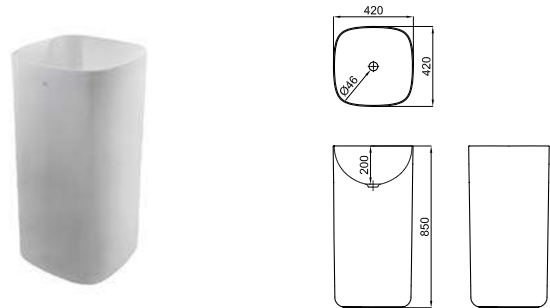

THIN 100200806	white blanc			43.8 2	2.520,00 €
		100229769	matt white blanc mate			43.8 2	3.350,00 €
		100285137	matt black noir mat			43.8 2	3.350,00 €

Floor standing basin without overflow. Pop-up waste with ceramic plug included.
Lavabo au sol sans trop plein. Inclus bonde de vidage type clicker avec couvercle en céramique.

It is required

Requiert

100136669

p. 91