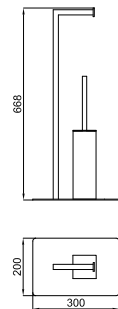

100360488

chrome
chrome

276,00 €

100360489

matt black
noir mat

324,00 €

Free standing brush holder and paper holder
Porte-bai et porte-papier à poser