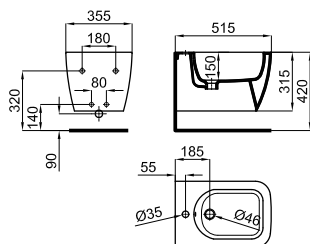

We recommend
On recommande

S - H

100041214
p. 91

	100311315		white blanc	22.95	16	536,00 €
	100311306		matt white blanc mate	22.95	16	830,00 €
	100311316		matt black noir mat	22.95	16	830,00 €

Wall hung bidet with fixing kit 100258251.
Bidet suspendu avec fixations 100258251.

For installation in wall frames/cisterns, check the maximum installation range of the pipes already included (drainage and supply) with the dimensions indicated in their respective drawings: Drainage connection pipe: If a longer pipe length is required, up to a maximum installation range of 245 mm, please request the pipe corresponding to the code 100213056. Supply pipe: If a longer pipe length is required, up to a maximum installation range of 260 mm, please request the pipe corresponding to the code 100213068.
Pour l'installation sur des châssis/citernes, vérifier la plage maximale d'installation des tubes déjà inclus (évacuation et alimentation) avec les cotes indiquées sur leurs plans respectifs : Tuyau de raccordement de vidange : si vous avez besoin d'une longueur de tube supérieure, et pour une plage maximale d'installation de 245 mm, demandez le tube correspondant au code 100213056. Tube d'alimentation : si vous avez besoin d'une longueur de tube supérieure, et pour une plage maximale d'installation de 260 mm, demandez le tube correspondant au code 100213068.