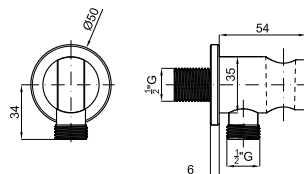

AISI 316 HOJ EX 100281146	brushed stainless steel inox brossé	0.36	66,00 €

Wall bracket with outlet elbow
Support mural avec prise d'eau