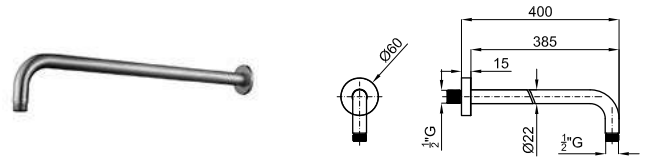

AISI 316 EX 100281144 brushed stainless steel inox brossé 0.4 80,00 €

40 cm shower head arm, wall connection
Bras pomme de douche 40 cm. mural