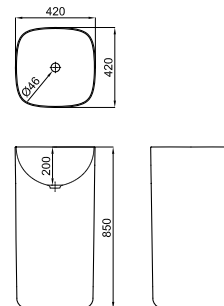

THIN 100229808	white blanc		394,00 €
		100229809	matt white blanc mate		592,00 €
		100285128	matt black noir mat		592,00 €

		THIN 100200806	white blanc		2.520,00 €
		100229769	matt white blanc mate		3.350,00 €
		100285137	matt black noir mat		3.350,00 €

50 cm wall hung thin basin with overflow and fixing kit 100041225.
Lavabo 50 cm suspendu à bords fins avec trop plein et fixations 100041225.

Floor standing basin without overflow. Pop-up waste with ceramic plug included.
Lavabo au sol sans trop plein. Inclus bonde de vidage type clicker avec couvercle en céramique.

It is required

Requiert
100136669

p. 91