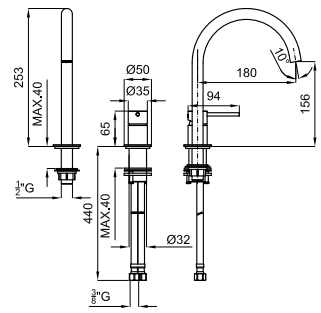

100376717			chrome chromé		234,00 €

2 hole basin mixer 3/8". Without pop-up drain, Plus aerator, Flow rate 5,2 l/min at 3 bar.
Mélangeur lavabo 2 pièces. Sans vidage. À 3 bars de pression 5,2 l/min.