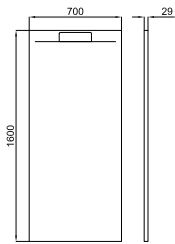

160 x 70 cm.

100320939 44.7 10 668,00 €