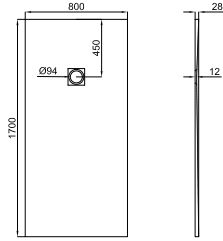

140 x 80 cm.

100259688   39.95  10 **607,00 €**

160 x 80 cm.

100258160   50  10 **699,00 €**

SLATE

170 x 80 cm.

100259683   51  10 **761,00 €**

180 x 80 cm.