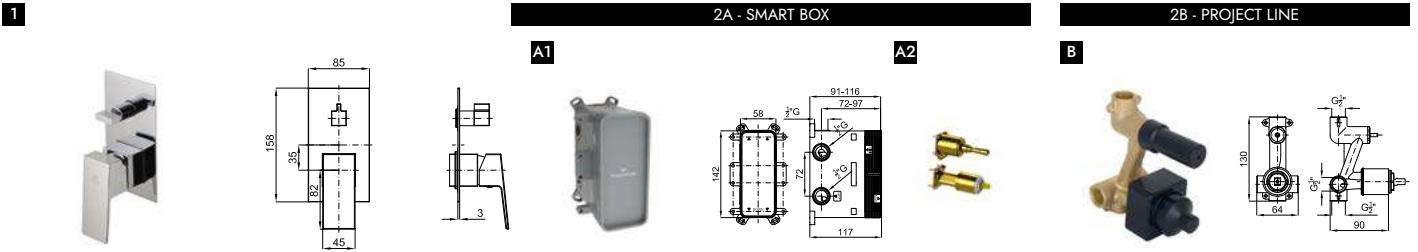

SQUARE

1 Single lever concealed bath shower mixer trim kit
Partie externe mitigeur encastré bain douche

EX 100266786 chrome chromé 0.88 207,00 €

100266788 matt black noir mat 0.88 238,00 €

A1 SMART BOX - Universal and quick installation for 2 or 3 way mixers with a Ø35 mm. ceramic cartridge and 1/2" connections. The 3 bar pressure is 20,1 l/min. 2 mufflers and a 1/2" drain included.
SMART BOX - Corps encastré d'installation rapide universelle pour mitigeur à 2 ou 3 sorties. Avec cartouche céramique de Ø35mm et connexions 1/2". Le débit à 3 bars de pression est de 20,1 l/min aux trois sorties. 2 silencieux et 2 bouchons 1/2 inclus.

100124167 1.97 122,00 €

A2 SMART BOX - Internal component for built-in mixer 100124167
SMART BOX - Pièces internes pour corps encastré mitigeur 100124167

100124170 0.98 149,00 €

B PROJECT LINE - Concealed bath shower valve with Ø35 mm ceramic cartridge, automatic diverter and 1/2" connectors. Flow rate at 3 bar: 20 l/min bath, 18 l/min shower.
PROJECT LINE - Corps interne mitigeur encastré bain douche, avec cartouche céramique de Ø35 mm. Inverseur automatique et connection de 1/2"; débit à 3 bars de pression baignoire 20 l/min et douche 18 l/min.

100107958 chrome chrome 1.1 72,00 €