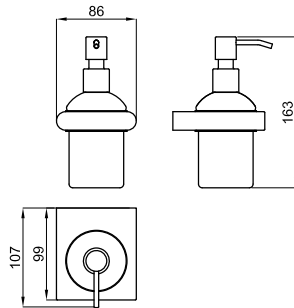

142,00 €

60 cm towel rail
Porte-serviettes fixe 1 barre 60 cm.

100328479

chrome
chromé

0.72

79,00 €

Wall mounted tumbler holder
Porte-gobelet fixe

100328488