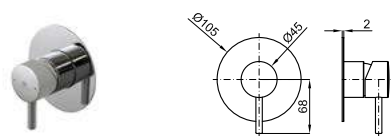

HOTELS

100123922			chrome <i>chromé</i>	111,00 €
-----------	--	--	-------------------------	----------

RONDO

100345147			chrome <i>chromé</i>	141,00 €
100345148			matt black <i>noir mat</i>	164,00 €
100345149			gold <i>or</i>	206,00 €
100345150			copper <i>cuivre</i>	206,00 €
100345151			titanium <i>titane</i>	206,00 €
100345152			brushed gold <i>or brossé</i>	220,00 €
100345153			brushed copper <i>cuivre brossé</i>	220,00 €
100345154			brushed titanium <i>titane brossé</i>	220,00 €
100374528	NEW		brushed brass <i>laiton brossé</i>	220,00 €