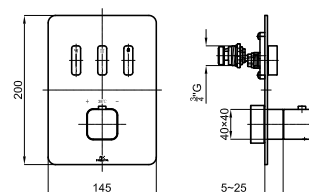

38°

100373892 NEW

chrome
chrome

336,00 €

100373893 NEW

60° matt black
noir mat

547,00 €

External parts thermostatic concealed bath/shower mixer with 2 outlets. Thermostatic cartridge. Connections 1/2". Internal body 100373858 required. The flow rate at 3 bar is 21 l/min for both outlets. Possibility to combine functions simultaneously. Trims for hand shower and rain buttons installed. It incorporates additionally a cascade trim button interchangeable.

Parties externes mitigeur thermostatique encastré bain/douche à 2 sorties. Cartouche thermostatique avec élément en cire intégré. Connexions d'entrées et de sorties en 1/2". Nécessaire d'inclure le corps interne 100373858. Le flux à 3 bars de pression est de 21 l/min pour chaque sorties. Les boutons inclus de série sont la douchette et la pluie. Interchangeabilité d'un bouton par une cascade.