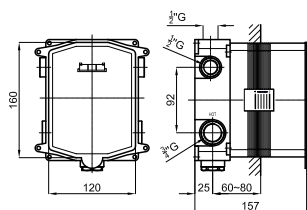

NEW TOUCH&FEEL SLIDE

SMART BOX