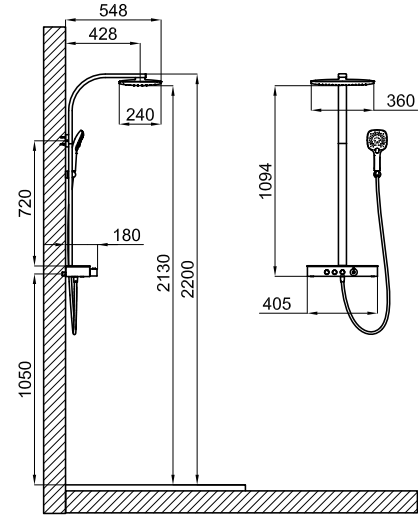

TOUCH&FEEL · SQUARE

116.4h x 40.5 x 54.8

L 87 cm
W 39 cm
H 11 cm

0.04 m³

100322798

chrome
chromé

10.65

1.462,00 €