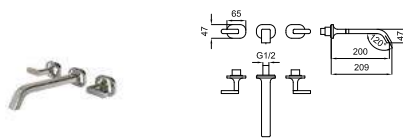

100377816 **NEW** gold 810,00 €

100377817 **NEW** brushed gold 926,00 €

100377818 **NEW** brushed brass 926,00 €

MENORCA

100377799 **NEW** chrome 578,00 €

100377810 **NEW** matt black 695,00 €

100377811 **NEW** gold 810,00 €