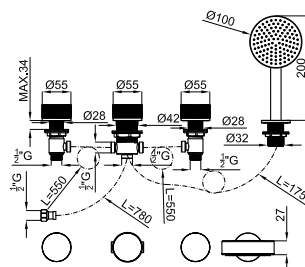

1 External part for thermostatic set. Includes water supply and magnetic support. Includes handshower and flexible hose.
Partie externe thermostatique avec prise d'eau et support magnétique. Inclue douchette avec flexible

100184779	chrome chromé	3.19	784,00 €
100190680	copper cuivre	3.19	1.566,00 €
100190646	titanium titane	3.19	1.566,00 €
100190368		2.9	1.033,00 €

2 Thermostatic valve 2 ways. Order trim separately.
Corps interne encastré pour thermostatique 2 voies. Commander enjoliveur à part.

100184782	chrome chromé	4.6	692,00 €
100190657	copper cuivre	4.6	1.462,00 €
100190656	titanium titane	4.6	1.462,00 €

100190247	chrome chromé	2.93	939,00 €
100190574	copper cuivre	2.93	1.334,00 €
100190538	titanium titane	2.93	1.334,00 €

400mm shower head with arm. Flow rate 20 l/min at 3 bar.
Kit ciel de pluie 400mm + bras 450mm. Débit à 3 bars de 20l/min.

4 hole deck mounted bath set 1/2". Includes bath valves, diverter, handshower and holder
Kit d'installation plage baignoire. Inclus robinet d'arrêt froid / chaud, inverseur et douchette avec support.