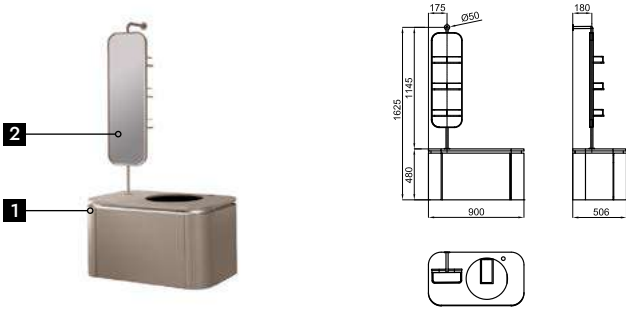

FORMA

100312958	almond almond	56 4	4.904,00 €
100312967	merlot merlot	56 4	4.904,00 €
100312939	forest forest	56 4	4.904,00 €

100312637	almond almond	50.75 6	3.491,00 €
100312670	merlot merlot	50.75 6	3.491,00 €
100312949	forest forest	50.75 6	3.491,00 €

PACK FURNITURE FORMA: 90cm wall hang vanity for recessed basin. Exterior surface made of Project Tech. It incorporates a central drawer (with an interior drawer), both with soft close system and two side drawers with shelves and soft close system + 360° rotatory mirror with shelves on the back to be installed next to the wall mounted Forma vanity for recessed basin.
PACK MEUBLE FORMA: Meuble suspendu 90cm pour vasque à encastrer. Surface extérieur en Project Tech. Inclus un tiroir central (avec un tiroir intérieur), les deux avec fermeture ralentie et deux tiroir latéraux avec des étagères et fermeture ralentie + Miroir giratoire 360° avec étagères sur la partie arrière pour installer sur le meuble suspendu Forma pour vasque à encastrer.

90cm wall hang vanity for recessed basin. Exterior surface made of Project Tech. It incorporates a central drawer (with an interior drawer), both with soft close system and two side drawers with shelves and soft close system.
Meuble suspendu 90cm pour vasque à encastrer. Surface extérieur en Project Tech. Inclus un tiroir central (avec un tiroir intérieur), les deux avec fermeture ralentie et deux tiroir latéraux avec des étagères et fermeture ralentie.

PACK	Included accessories: Accessoires inclus		
	almond almond	merlot merlot	forest forest
1	100312637	1	100312670
2	100312669	2	100312690
		1	100312949
		2	100312966