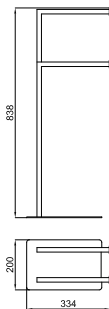

100360482	chrome chrome	2.65	210,00 €
100360483	matt black noir mat	2.65	253,00 €

Free standing brush holder and paper holder
Porte-balai et porte-papier à poser

SQUARE

100360486

chrome
chrome

229,00 €

100360487 