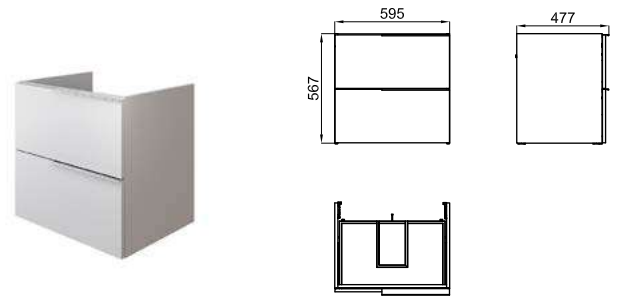

Wall hung vanity 60cm. 1 drawer with soft close. Aluminium door handle.
Module suspendu de 60 cm : 1 tiroir avec verrouillage ralenti. Poignée en aluminium.

100343931	white blanc	22.7 6	625,00 €
100377019 NEW	grey pearl gris perle	22.7 6	625,00 €
100343937	anthracite anthracite	22.7 6	625,00 €
100343943	ash cherry cerisier cendre	22.7 6	625,00 €
100343949	wenge oak chêne wenge	22.7 6	625,00 €