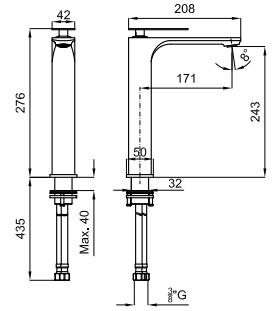

100107958			chrome chrome		1.1	72,00 €
-----------	--	--	------------------	--	-----	---------

NEW IBIZA

NEW IBIZA

ECO FLOW	max.	100374064 NEW	chrome chromé	1.12	390,00 €
		100374065 NEW 60	matt black noir mat	1.12	461,00 €
		100374066 NEW 60	gold or	1.12	555,00 €
		100374068 NEW 60	copper cuivre	1.12	555,00 €
		100374067 NEW 60	titanium titane	1.12	555,00 €
		100374069 NEW 60	brushed gold or brossé	1.12	573,00 €
		100374091 NEW 60	brushed copper cuivre brossé	1.12	573,00 €
		100374090 NEW 60	brushed titanium titane brossé	1.12	573,00 €