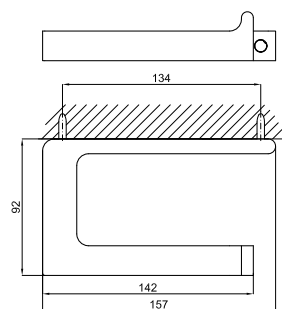

100213323	chrome chrome	0.88	143,00 €
100238447	gold or	0.88	220,00 €
100213319	copper cuivre	0.88	220,00 €
100213340	titanium titane	0.88	220,00 €

Roll holder without cover
Porte-papier sans couvercle

100213332	chrome chrome	2.32	291,00 €
100238416	gold or	2.32	439,00 €
100213325	copper cuivre	2.32	439,00 €
100213387	titanium titane	2.32	439,00 €

Wall mounted brush holder
Porte-balai fixe