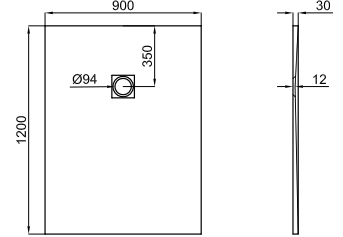

120 x 90 cm.

100259655 39.65 10 **636,00 €**