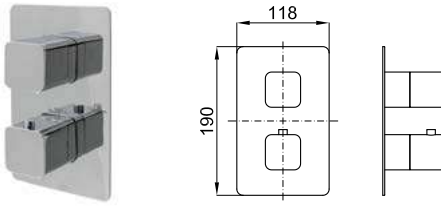

LOUNGE

designed by Simone Micheli

1

1 Thermostatic smart box external component.
Pièce externe thermostatique SmartBox

2

SMART BOX SLIM

3

2

SMART BOX SLIM - Universal and quick installation for 1, 2 or 3 ways mixers with with wax thermo-element and 1/2" connections. Flow rate one outlet: 21 l/min. at 3 bar. and other outlet: 20 l/min. at 3 bar.
SMART BOX SLIM- Corps encastré d'installation rapide universelle pour thermostatique à 1, 2 ou 3 sorties. Avec cartouche thermostatique en cire incorporée et connexions 1/2". 3 bars de pression pour une sortie: 21 l/min. et pour l'autre deux: 20 l/min.

3

SMART BOX SLIM- Internal thermostatic component for 3 exits 100238318
SMART BOX SLIM- Pièce interne thermostatique 3 sorties 100238318

< 3 >	38°	EX	100140107	chrome chromé	1.37	428,00 €
			100181018	60 copper cuivre	1.37	553,00 €
			100181019	60 titanium titane	1.37	553,00 €
			100281098	60 brushed copper cuivre brossé	1.37	593,00 €
			100281126	60 brushed titanium titane brossé	1.37	593,00 €
			100238318		2.15	146,00 €
			100238407		1.22	236,00 €