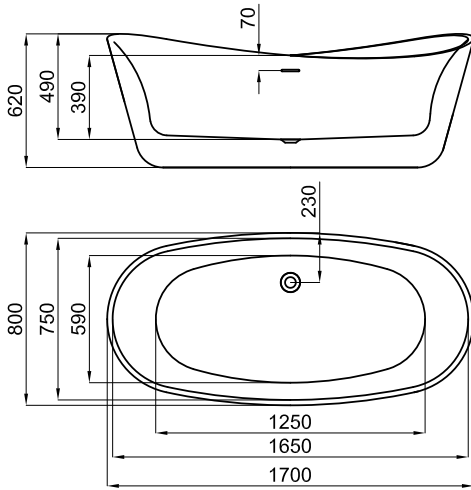

LOUNGE FLUID

170 X 80 - 62H

	L 175 cm	0.81 m³		220 l.		100341912		glossy white blanc brillant		54		1	3.067,00 €
	W 86 cm					100341913		matt white blanc mate		54		1	3.531,00 €
	H 54 cm												

Bathtub, freestanding, without brassware, Oval 170x80, one-piece, center bath waste, sanitary acrylic. Syphon NEXT 100304809 accessory not included.
Baignoire, en îlot, sans robinetterie, ovale 170x80, une-pièce, avec vidage central, acrylique sanitaire. Accessoir siphon NEXT 100304809 non inclus.

We recommend
On recommande

	100304809		white blanc	10,00 €
	Bath trap NEXT D40 Siphon vidage pour baignoire NEXT D40