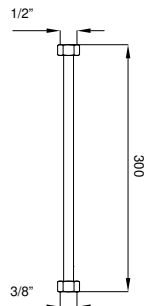

100044110	chrome chromé	0.08	9,00 €

300mm flexible hose 1/2" - 3/8" female connectors
Flexibles connexions 1/2" - 3/8" femelle de 300mm