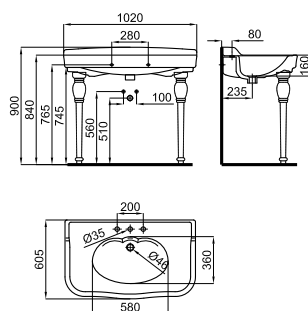

100310959 white blanc 37.6 22 1.365,00 €

100 cm. wall hung console basin with overflow. Includes 100041225 fixing kit. Can be used with a console leg set. With 3 tapholes.
Console 100 cm suspendu avec trop-plein. Fourni avec accessoires de fixation 100041225. 3 orifices pour robinetterie.