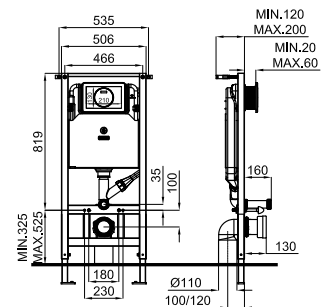

I-SMART 100338129
brushed stainless steel / inox brossé
1.03
120
159,00 €

I-COMFORT LINE Flush plate with single flush button and IR system, for odour extraction concealed frame with cistern.
I-COMFORT LINE Plaque de commande à un bouton poussoir et système de décharge IR, pour bâti-support avec système d'extraction d'odeurs.

100290711
brushed stainless steel / inox brossé
1.03
60
170,00 €

I-COMFORT LINE Flush plate with single flush button and IR system, for odour extraction concealed frame with cistern.
I-COMFORT LINE Plaque de commande à un bouton poussoir et système de décharge IR, pour bâti-support avec système d'extraction d'odeurs.

I-SMART 100290740
black / noir
1.13
120
209,00 €

I-COMFORT LINE Flush plate with single flush button and IR system, for odour extraction concealed frame with cistern.
I-COMFORT LINE Plaque de commande à un bouton poussoir et système de décharge IR, pour bâti-support avec système d'extraction d'odeurs.