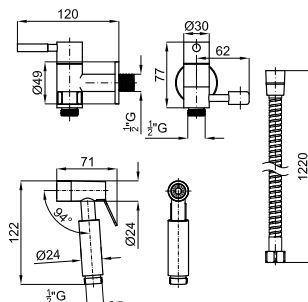

EX AISI 304 100311354

brushed stainless steel
inox brossé

0.92 179,00 €

ROUND INOX - Sanitary shower set with one water inlet. Includes spray hand shower, 122cm flexi shower hose twist free, angle valve and bracket
ROUND INOX - Set douche sanitaire avec une entrée. Inclus douchette 100311337, flexible de 122 cm double agrafage, robinet d'arrêt et support