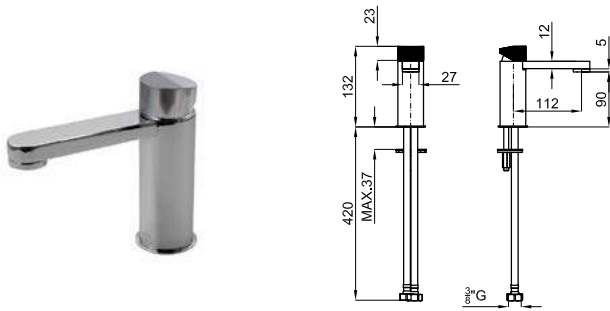

TONO

designed by Foster + Partners

			100184752		chrome chromé		1.23	365,00 €
			100190483		copper cuivre		1.23	499,00 €
			100190480		titanium titane		1.23	499,00 €

			100184756		chrome chromé		1.22	365,00 €
			100190515		copper cuivre		1.22	507,00 €
			100190530		titanium titane		1.22	507,00 €