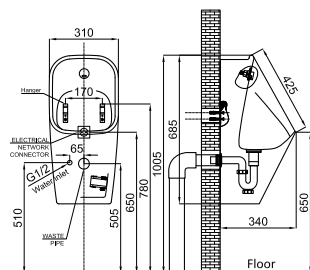

I-SMART 100345412 white / blanc 21.35 15 704,00 €

ACRO COMPACT - Urinal with rear water supply with diffuser valve with integrated IR system (power supply by AC-DC 220V or batteries 4x1,5V). Includes fixings 100295658 and siphon 100295683. For brick walls installation. For dry walls installation, the concealed frame 100308332 and the fixings kit 100306663 must be ordered.
ACRO COMPACT - Urinoir à alimentation arrière avec valve diffuseur et système IR intégré (alimentation par un transformateur AC-DC 220 V ou des piles 4x1,5 V). Comprend les fixations 100295658 et le siphon 100295683. Pour installation au mur en brique. Pour installer sur placo-plâtre, commander le bâti-support 100308332 et les fixations 100306663.