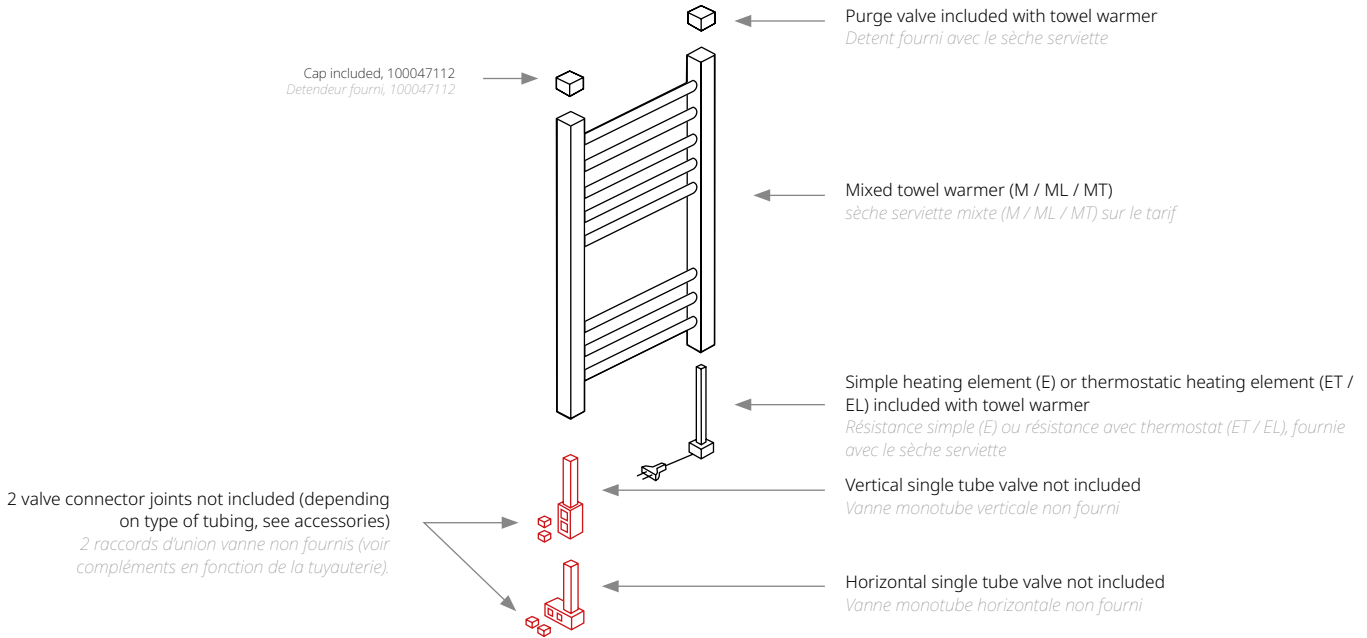

INTRODUCTION · INTRODUCTION

Mixed towel warmer for horizontal/vertical single tube installation.

Sèche serviette mixte pour installation monotube horizontale / verticale.