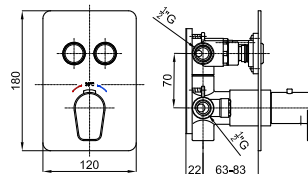

PROJECT LINE

< 2 > 38° **EX 100243848** chrome chrome 4.7 **649,00 €**

100271995 matt black noir mat 4.7 **825,00 €**

Thermostatic concealed bath/shower mixer with 2 outlets. Thermostatic cartridge. Connections 1/2". Trim kit and Project Line body included. The flow rate at 3 bar is 21 l/min for both outlets. Possibility to combine functions simultaneously. Trims for hand shower and rain buttons installed. It incorporates additionally a cascade trim button interchangeable. Chrome: It can be combined with 100243874, 100243838, 100284604 and 100243839 opening the additional outlet at the bottom. Black: It can be combined with 1100271996 and 100284630 opening the additional outlet at the bottom.

Mitigeur thermostatique encastré bain/douche à 2 sorties. Cartouche thermostatique avec élément en cire intégré. Connexions d'entrées et de sorties en 1/2". Inclus corps interne type PROJECT LINE et partie externe. Le flux à 3 bars de pression est de 21 l/min pour chaque sorties. Les boutons inclus de série sont la douchette et la pluie. Interchangeabilité d'un bouton par une cascade. Chromé: Possibilité de combiner avec 100243874, 100243838, 100284604 et 100243839 en ouvrant la sortie inférieure. Noir: Possibilité de combiner avec 100271996 et 100284630 en ouvrant la sortie inférieure.

< 2 > **EX 100243819** chrome chrome 4.71 **488,00 €**

100272013 matt black noir mat 4.71 **618,00 €**

Single lever concealed bath/shower mixer with 2 outlets. Ø40 mm ceramic cartridge. Connections 1/2". Trim kit and Project Line body included. The flow rate at 3 bar is 19,8 l/min for both outlets. Possibility to combine functions simultaneously. Trims for hand shower and rain buttons installed. It incorporates additionally a cascade trim button interchangeable.

Mitigeur encastré bain/douche à 2 sorties. Cartouche céramique de 40mm. Connexions d'entrées et de sorties en 1/2". Inclus corps interne type PROJECT LINE et partie externe. Le flux à 3 bars de pression est de 19,8 l/min pour chaque sorties. Possibilité de combiner les fonctions simultanément. Les boutons inclus de série sont la douchette et la pluie. Interchangeabilité d'un bouton par une cascade.