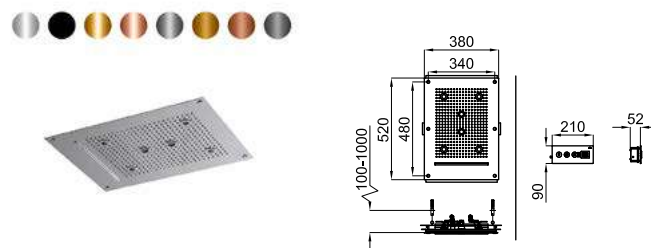

SEASONS PRODUCT RANGE · GAMME SEASONS

Icon	Code	Material	Price
	700035984	polished stainless steel acier miroir	4.400,00 €
	60	matt black noir mat	4.880,00 €
	120	gold or	7.830,00 €
	120	copper cuivre	7.830,00 €
	120	titanium titane	7.830,00 €
	120	brushed gold or brosse	7.830,00 €
	120	brushed copper cuivre brosse	7.830,00 €
	120	brushed titanium titane brosse	7.830,00 €

Icon	Code	Material	Price
	700035985	polished stainless steel acier miroir	5.600,00 €
	60	matt black noir mat	6.080,00 €
	120	gold or	9.030,00 €
	120	copper cuivre	9.030,00 €
	120	titanium titane	9.030,00 €
	120	brushed gold or brosse	9.030,00 €
	120	brushed copper cuivre brosse	9.030,00 €
	120	brushed titanium titane brosse	9.030,00 €

SEASONS - 42 cm ceiling build-in sprayer. Water functions: rain and nebulizer. Additional features: color therapy and aromatherapy. It includes Seasons keyboard and the flowers, energy, and relax aroma packs. Protection IPX4. Voltage 220V. It's necessary to order a valve of at least 2 outputs to operate the shower head. More information regarding minimum requirements for each water outlet are available in the installation manuals. Includes shower head and keyboard.

SEASONS - Ciel de pluie encastré au plafond 42 cms. Fonctions d'eau: pluie et brumisateur. Fonctions supplémentaires: chromothérapie et aromathérapie. Comprend le clavier Seasons et le pack d'arômes flowers, énergie et relax. Protection IPX4. Tension d'alimentation 220 V. Il est nécessaire de commander un robinet avec au moins 2 sorties pour faire fonctionner le ciel de pluie. Pour plus d'informations concernant les débits d'eau minimum pour chaque sortie d'eau veuillez consulter les instructions de montage. Comprend pomme de douche et clavier.

SEASONS - 52x38 cm ceiling build-in sprayer. Water functions: rain, central jet, and waterfall. Additional features: color therapy and aromatherapy. It includes Seasons keyboard and the flowers, energy, and relax aroma packs. Protection IPX4. Voltage 220 V. It's necessary to order a valve of at least 3 outputs to operate the shower head. More information regarding minimum requirements for each water outlet are available in the installation manuals. Includes shower head and keyboard.

SEASONS - Ciel de pluie encastré au plafond 52x38cms. Fonctions d'eau: pluie, double jet central et cascade. Fonctions supplémentaires: chromothérapie et aromathérapie. Comprend le clavier Seasons et le pack d'arômes flowers, énergie et relax. Protection IPX4. Tension d'alimentation 220 V. Il est nécessaire de commander un robinet avec au moins 3 sorties pour faire fonctionner le ciel de pluie. Pour plus d'informations concernant les débits d'eau minimum pour chaque sortie d'eau veuillez consulter les instructions de montage. Comprend pomme de douche et clavier.