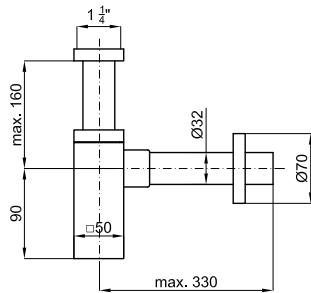

100345155

chrome
chromé

0.81

139,00 €

100345156

matt black
noir mat

0.81

180,00 €

SQUARE - Bottle trap
SQUARE - Siphon bouteille lavabo