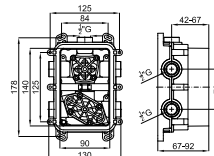

1

1 Thermostatic smart box external component.
Pièce externe Smartbox thermostatique

2

SMART BOX SLIM

3

2 SMART BOX SLIM - Universal and quick installation for 1, 2 or 3 ways mixers with wax thermo-element and 1/2 inch connections. Flow rate one outlet: 21 l/min. at 3 bar. and other outlet: 20 l/min. at 3 bar.

SMART BOX SLIM- Corps encastré d'installation rapide universelle pour thermostatique à 1, 2 ou 3 sorties. Avec cartouche thermostatique en cire incorporée et connexions 1/2". 3 bars de pression pour une sortie: 21 l/min. et pour l'autre deux: 20 l/min.

3 SMART BOX SLIM- Internal thermostatic component for 3 exits 100238318
SMART BOX SLIM- Pièce interne thermostatique 3 sorties 100238318

Code	Status	Color	Price
100377011	NEW	chrome chromé	421,00 €
100377012	NEW	60 matt black noir mat	469,00 €
100377013	NEW	60 gold or	607,00 €
100377014	NEW	60 brushed gold or brosse	625,00 €
100378967	NEW	60 brushed brass laiton brossé	625,00 €
100238318			146,00 €
100238407			236,00 €

1

1 CROSS - 3 hole concealed bath shower mixer trim kit
CROSS - Partie externe batterie encastré bain/douche

2

2 Concealed 3 hole bath shower valve with ceramic disk valves, manual diverter and 1/2 inch connectors.
Corps interne batterie mitigeur bain/douche. Tête ceramique. Inverseur manuel et connexions 1/2"

Code	Status	Color	Price
100377834	NEW	chrome chrome	288,00 €
100377836	NEW	60 matt black noir mat	323,00 €
100377837	NEW	60 gold or	382,00 €
100377838	NEW	60 brushed gold or brosse	405,00 €
100377839	NEW	60 brushed brass laiton brossé	405,00 €
100377679	NEW		240,00 €