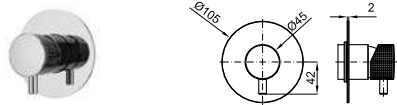

100107937

26,00 €

CONCEALED CONCEPT: SHOWER · CONCEPT ENCASTRÉ: DOUCHE

MALLORCA

100376955	NEW		chrome <i>chrome</i>	156,00 €
100376956	NEW		matt black <i>noir mat</i>	186,00 €
100376957	NEW		gold <i>or</i>	228,00 €
100376959	NEW		copper <i>cuivre</i>	228,00 €
100376981	NEW		titanium <i>titane</i>	228,00 €
100376958	NEW		brushed gold <i>or brossé</i>	234,00 €
100376980	NEW		brushed copper <i>cuivre brossé</i>	234,00 €
100376982	NEW		brushed titanium <i>titane brossé</i>	234,00 €