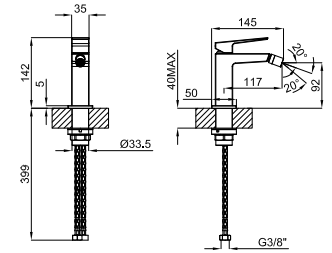

SQUARE

	100263918	chrome chromé	1.76	381,00 €
	100263975	matt black noir mat	1.76	475,00 €
	100360252	copper cuivre	1.76	693,00 €
	100360250	titanium titane	1.76	693,00 €
	100360251	brushed copper cuivre brossé	1.76	774,00 €
	100359939	brushed titanium titane brossé	1.76	774,00 €

Single lever bidet mixer 3/8". Ø25 mm. ceramic cartridge. Length of hoses 405 mm. With pop-up waste set 1 1/4". "Plus" aerator. Flow rate 5 l/min. at 3 bar.
Mitageur bidet avec cartouche Ø25 mm. Flexibles raccordement 3/8" longueur 405 mm. Garniture de vidage 1 1/4". Avec mousseur "plus". À 3 bars de pression 5 l/min.

	100263948	chrome chromé	1.41	338,00 €
	100264013	matt black noir mat	1.41	421,00 €
	100355554	copper cuivre	1.41	526,00 €
	100355555	titanium titane	1.41	526,00 €
	100281901	brushed copper cuivre brossé	1.41	530,00 €
	100281867	brushed titanium titane brossé	1.41	530,00 €

Single lever bidet mixer 3/8". Ø35 mm ceramic cartridge. Length of hoses 405 mm. Without pop-up waste set 1 1/4". "Plus" aerator. Flow rate 5 l/min. at 3 bar.
Mitageur bidet avec cartouche Ø35 mm. Flexibles raccordement 3/8" longueur 405 mm, sans garniture de vidage 1 1/4". Avec mousseur "plus". À 3 bars de pression 5 l/min.

	100266799	chrome chromé	1.82	314,00 €
	100266814	matt black noir mat	1.82	370,00 €
	100284564	brushed copper cuivre brossé	1.82	422,00 €
	100284563	brushed titanium titane brossé	1.82	422,00 €

Wall mounted exposed shower mixer with Ø35 mm ceramic cartridge and 1/2" connections. Centre distance 150 +/-15 mm. Flow rate 18 l/min. at 3 bar.
Mitageur externe douche avec cartouche Ø35 mm. Raccordements 1/2". Distance entre des raccords 150 +/-15 mm. À 3 bars de pression 18 l/min.