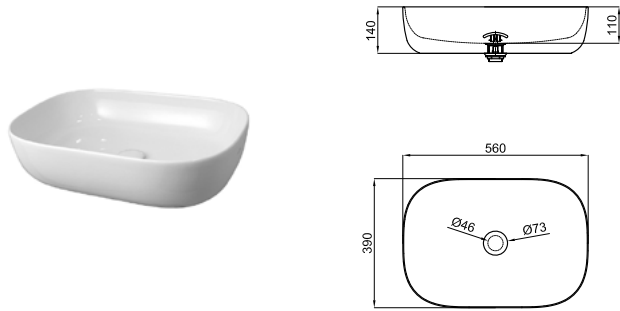

COLLECTIONS

THIN 100243656 white blanc 11.15 32 **635,00 €**
100253978 **60** matt white blanc mate 11.15 32 **945,00 €**

THIN 700037560 **NEW** **120** colors couleurs 9 30 **890,00 €**

LIEM - 56 cm. countertop basin without overflow. Freeflow basin waste with ceramic cover included.
Lavabo 56 cm. à poser sans trop plein. Inclus bonde sans trop plein avec couvercle céramique.

MALLORCA - Ø40cm countertop basin without overflow. Freeflow basin waste with ceramic cover included.
Lavabo Ø40cm. à poser sans trop plein. Inclus bonde sans trop plein avec couvercle céramique.