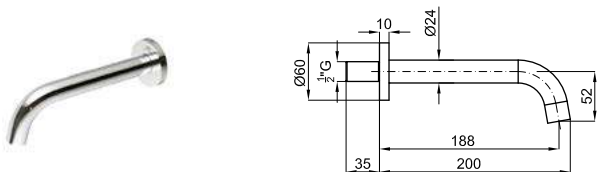

ROUND

EX	Code	Color	Flow rate (l/min)	Price (€)
	100299129	chrome / chromé	0.39	70,00
	100299164	matt black / noir mat	0.39	82,00
	100299186	gold / or	0.39	100,00
	100299180	copper / cuivre	0.39	100,00
	100299188	titanium / titane	0.39	100,00
	100299210	brushed gold / or brossé	0.39	108,00
	100299181	brushed copper / cuivre brossé	0.39	108,00
	100299187	brushed titanium / titane brossé	0.39	108,00

Wall mounted bath spout. Flow rate 18,2 l/min. at 3 bar.
Bec de remplissage pour baignoire. A 3 bars de pression 18,2 l/min.

1