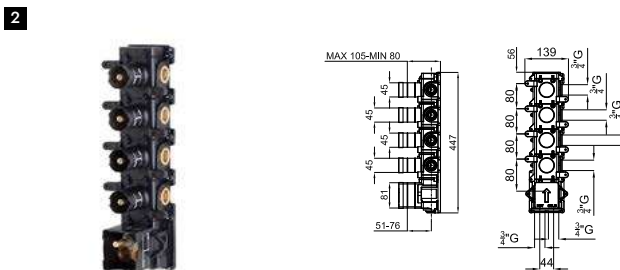

1 Trim kit for the thermostatic valve 4 ways. Thermostatic rough-in valve 4 ways code 100282727 required
Partie externe thermostatique 4 sorties. Nécessite le corps interne de 4 voies code 100282727

Code	Color	Price
100282721	chrome <i>chromé</i>	904,00 €
100282719	60 matt black <i>noir mat</i>	1.130,00 €
100320417	60 gold <i>or</i>	1.583,00 €
100320450	60 copper <i>cuivre</i>	1.393,00 €
100320432	60 titanium <i>titane</i>	1.393,00 €
100320418	60 brushed gold <i>or brossé</i>	1.751,00 €
100320415	60 brushed copper <i>cuivre brossé</i>	1.560,00 €
100282708	60 brushed titanium <i>titane brossé</i>	1.560,00 €

2 Thermostatic valve 4 way with wax thermo-element. 3/4" connectors. Integrated shut off. The flowrate at 3 bar (mixed water) for 1 water way is 36,5 l/min. For 2 water ways at the same time simultaneously is 39,5 l/min to be shared between both of them. Includes non-return valves and 38°C security stop.
Corps interne thermostatique 4 sorties avec élément en cire. Connexions de 3/4". Régulateur de débit. Le débit à 3 bars est de 36,5l/min pour une sortie. Pour deux sorties à la fois de débit est de 39,5l/min à partager entre les deux sorties. Comprend valve anti-retour et stop de sécurité à 38°C.

100282727	7.55	1.534,00 €