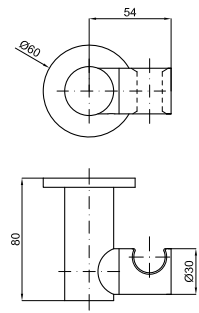

100280987	chrome chromé	0.37	48,00 €
100289094	matt black noir mat	0.37	55,00 €
100280698	copper cuivre	0.37	69,00 €
100280763	titanium titane	0.37	69,00 €
100280782	brushed copper cuivre brossé	0.37	76,00 €
100281795	brushed titanium titane brossé	0.37	76,00 €

MINIMAL - Wall bracket
MINIMAL - Support mural fixe