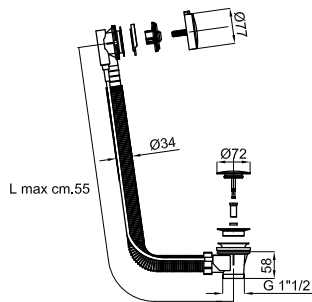

Clicker bath waste with overflow filler L120CM
Vidage clicker débordement per baignoire avec bec verseur L120CM