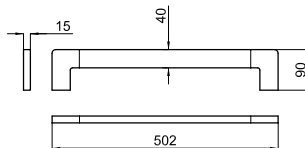

100094138	chrome chromé	1.6	251,00 €
100124090	white blanc	1.6	277,00 €
100211374	matt black noir mat	1.6	293,00 €
100289244	copper cuivre	1.6	387,00 €
100289166	titanium titane	1.6	387,00 €
100299346	brushed gold or brossé	1.6	398,00 €
100289251	brushed copper cuivre brossé	1.6	398,00 €
100289172	brushed titanium titane brossé	1.6	398,00 €

50 cm towel rail
Porte-serviettes fixe 1 barre 50 cm.