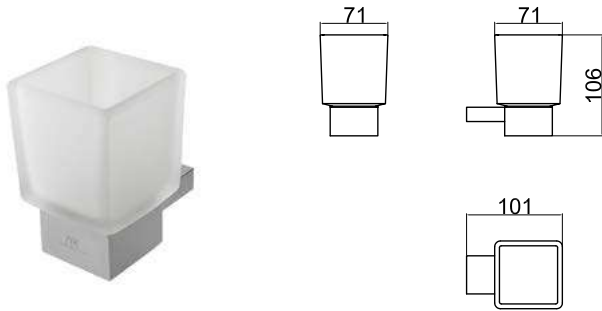

100094145	chrome chromé	0.68	96,00 €
100124098	white blanc	0.68	105,00 €
100211367	matt black noir mat	0.68	115,00 €
100289264	copper cuivre	0.68	140,00 €
100289242	titanium titane	0.68	140,00 €
100299388	brushed gold or brossé	0.68	147,00 €
100289156	brushed copper cuivre brossé	0.68	147,00 €
100289234	brushed titanium titane brossé	0.68	147,00 €

Wall mounted tumbler holder
Porte-gobelet fixe