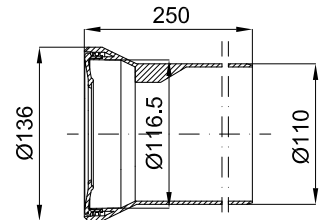

100041216

white
blanc

0.3 240

20,00 €

Horizontal waste pipe 250x110mm for dual outlet or P-trap WC pans
Union évacuation horizontale 250 X 110 mm, pour WC sortie horizontale ou sortie orientable