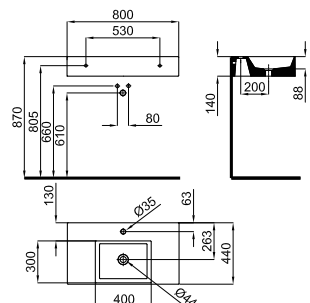

THIN 700036500 NEW 120 colors couleurs 24.1 32 1.080,00 €

80 cm. wall hung basin with central bowl, taphole, overflow and 100041225 fixing kit.
Lavabo 80 cm suspendu à bac centré, trou pour la robinetterie, trop-plein et fixations 100041225.