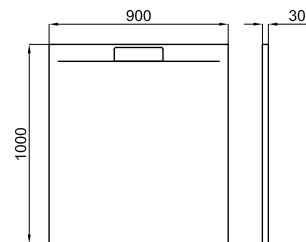

100 x 90 cm.

100320950 15 10 **558,00 €**