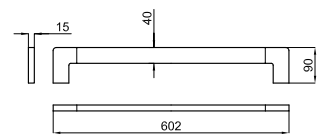

100094139	chrome chromé	1.7	260,00 €
100124099	white blanc	1.7	287,00 €
100211401	matt black noir mat	1.7	313,00 €

60 cm towel rail
Porte-serviettes fixe 1 barre 60 cm.