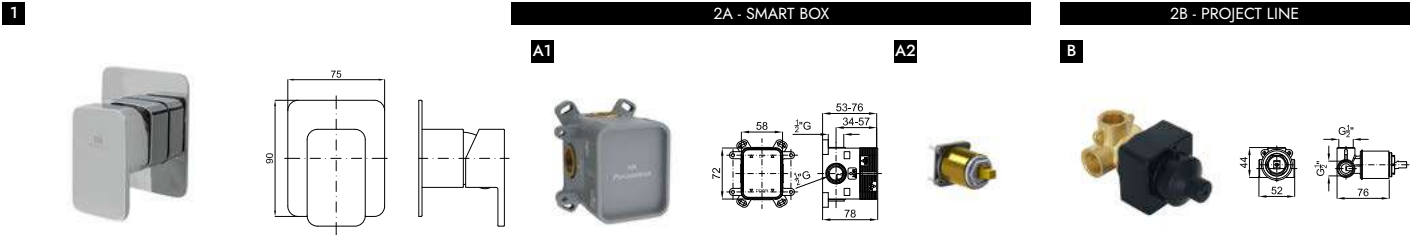

LOUNGE

designed by Simone Micheli

1 Single lever concealed shower mixer trim kit.
Partie externe mitigeur encastré douche

EX	100140134	chrome chromé	0.51	146,00 €
	100347349	mat black noir mat	0.51	210,00 €
	100280845	copper cuivre	0.51	229,00 €
	100268602	titanium titane	0.51	229,00 €
	100281132	brushed copper cuivre brossé	0.51	238,00 €
	100281097	brushed titanium titane brossé	0.51	238,00 €

A1 SMART BOX - Universal and quick installation for 1 way mixer with a Ø35 mm. ceramic cartridge and 1/2" connections. The 3 bar pressure is 22,1 L/min. 2 mufflers and a 1/2" plug included.
SMART BOX - Corps encastré d'installation rapide universelle pour mitigeur à 1 sortie. Avec cartouche céramique de Ø35mm et connexions 1/2". Le débit à 3 bars de pression est de 22,1 l/min. 2 silencieux et un bouchon 1/2 inclus.

	100124166		1.25	96,00 €

A2 SMART BOX - Internal component for built-in mixer 100124166
SMART BOX - Pièces internes pour corps encastré mitigeur 100124166

	100124169		0.36	58,00 €

B PROJECT LINE - Concealed shower valve with Ø35 mm ceramic cartridge and 1/2" connectors. Flow rate 21 l/min. at 3 bar
PROJECT LINE - Corps interne mitigeur encastré douche, avec cartouche céramique de Ø35 mm, connexion de 1/2", débit à 3 bars de pression 21 l/min.

	100107937		0.55	26,00 €