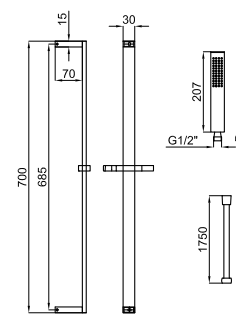

SHOWER PACKS · PACKS DE DOUCHE

	100121346	chrome chromé	1.9	296,00 €
	100286498	matt black noir mat	1.9	288,00 €
	100340413	gold or	1.9	346,00 €
	100285197	copper cuivre	1.9	346,00 €
	100285202	titanium titane	1.9	346,00 €
	100340415	brushed gold or brossé	1.9	369,00 €
	100285874	brushed copper cuivre brossé	1.9	369,00 €
	100285837	brushed titanium titane brossé	1.9	369,00 €
	100368225 NEW	brushed brass laiton brossé	1.9	369,00 €

	100063935	chrome chromé	1.75	218,00 €
	100213255	matt black noir mat	1.75	323,00 €
	100280693	copper cuivre	1.75	386,00 €
	100280730	titanium titane	1.75	386,00 €
	100281810	brushed copper cuivre brossé	1.75	397,00 €
	100280753	brushed titanium titane brossé	1.75	397,00 €

NK SHOWER PACK. Includes handshower bar with bracket, 1-function COTA handshower 100038634 and flexible hose 100137848

PACK DOUCHE NK. Comprend barre de douche avec support, douchette COTA 100038634 à 1 fonction et flexible 100137848.

RONDO SHOWER PACK. Includes handshower bar with bracket, 1-function ROUND handshower 100067714 and flexible hose 100144963

PACK DOUCHE RONDO. Comprend barre de douche avec support, douchette ROUND 100067714 à 1 fonction et flexible 100144963.

PACK Included accessories: Accessoires inclus:

chrome chromé	matt black noir mat
1 100067714	1 100225013
2 100144963	2 100229342
gold or	copper cuivre
1 100330758	1 100285188
2 100340416	2 100289137
titanium titane	brushed gold or brossé
1 100285166	1 100330776
2 100289129	2 100340418
brushed copper cuivre brossé	brushed titanium titane brossé
1 100285873	1 100285838
2 100285866	2 100285867
brushed brass laiton brossé	
1 100368284	
2 100368265	

PACK Included accessories: Accessoires inclus:

chrome chromé	matt black noir mat
1 100038634	1 100213273
2 100137848	2 100215378
copper cuivre	titanium titane
1 100280811	1 100280690
2 100304052	2 100304049
brushed copper cuivre brossé	brushed titanium titane brossé
1 100281778	1 100280812
2 100304037	2 100304070