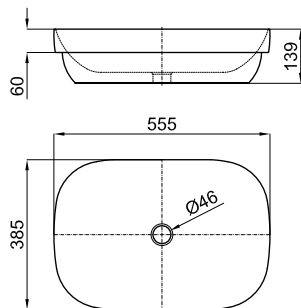

NEW LOUNGE FLUID

designed by Simone Micheli

		100372791 NEW		white blanc			11 32	637,00 €	
		100372792 NEW			matt white blanc mate			11 32	884,00 €
		100372793 NEW			matt black noir mat			11 32	884,00 €

56x39 cm. semi-recessed basin without overflow.
Lavabo 56x39 cm. semi encastré sans trop plein.