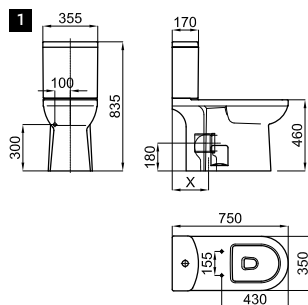

EASY

100325859

white
blanc

19.9 24

271,00 €

60cm wall hung basin, with overflow. Includes the fixings kit 100041225
Lavabo 60 cm. suspendu avec trop plein et fixations 100041225. Spécial pour PMR

100108180

mirror
miroir

6.25 10

436,00 €

EASY - 80x50 cm reclined mirror
EASY - Miroir incliné 80x50 cm

100193347

white
blanc

0.45

55,00 €

Kit concealed bottle trap with tube white
Kit siphon encastré avec tube de connection pour lavabo NK Sani

3

It is required
Requiert

S - V

p. 97

S - H

100041216

p. 90

100091751

p. 217

100310426

p. 217

1 Dual Outlet especial needs WC pan. Includes 2x fixings kit 100040452
Cuvette surélevée à terre sortie orientable. Inclus 2 fixations 100040452

100213828

white
blanc

35.4 12

540,00 €

2 C/C Cistern with bottom entry mechanism
Réservoir avec mécanisme alimentation inférieure gauche

100213817

white
blanc

11.65 48

198,00 €

3A NK PROGRAM - Soft-close seat and cover
NK PROGRAM - Abattant cuvette descente retenue

100123831

white
blanc

2.7 168

214,00 €

3B Thermodur seat and cover
NK PROGRAM - Abattant cuvette

100152107

white
blanc

2.6 168

132,00 €