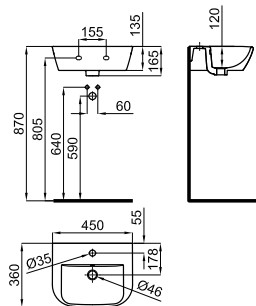

URBAN C

100348615
white
blanc
11.9
52
141,00 €

45 cm. wall hung basin with overflow and fixing kit 100041225
Lavabo 45 cm. avec trop plein et fixations 100041225

100348614
white
blanc
19.9
32
160,00 €

60 cm. wall hung basin with overflow and fixing kit 100041225
Lavabo 60 cm. avec trop plein et fixations 100041225