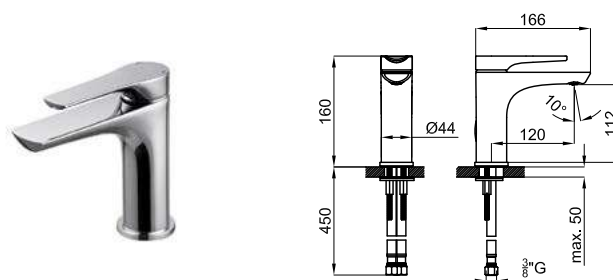

CURVE

100308725

 chrome chromé

 1.78 **202,00 €**

Single lever basin mixer 3/8". Ø35 mm ceramic cartridge. Length of hoses 450 mm. Without pop-up waste set 1 1/4". "Plus" aerator. Flow rate 5,6 l/min. at 3 bar. Cold-water opening.
 Mitigeur lavabo avec cartouche Ø35 mm. Flexibles raccordement 3/8" longueur 450 mm., sans garniture de vidage 1 1/4". Avec mousseur "plus". À 3 bars de pression 5,6 l/min. Ouverture à froid.