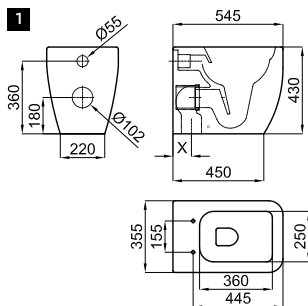

LOUNGE FINISH STUDIO

It is required

Requiert

S - V

☒ X

p. 97

S - H

100041216

p. 90

1 "Rimless" back to wall pan. Adjustable outlet with fixing kit 100340397.
Cuvette indépendante "rimless" sortie orientable avec fixations 100340397.

BTW 700036432 NEW 120 colors couleurs

28.29 16 1.050,00 €

2 Soft-close seat and cover
Abattant cuvette descente retenue

SOFT CLOSE 700036392 NEW 120 colors couleurs

2.84 168 360,00 €