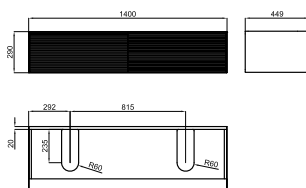

ESSENCE-C

140 cm

We recommend : / On recommande :

100236909

walnut_matt black
noyer_noir_mat

46.05 6 2.903,00 €

Wall hung vanity, 140 cm., front of the drawer made of walnut wood, with aluminium door handle and slowed down closure.

Module suspendu de 140cm. Frontal du tiroir en noyer avec tiroir en aluminium et fermeture ralentie.