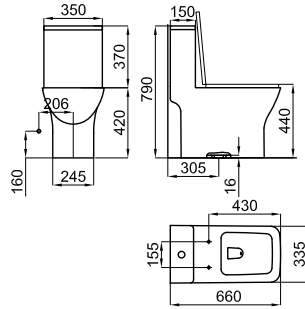

SIPHONIC TOILETS · CUVETTE SIPHON USA

4,5/3L.
100179903
white blanc
53.5 9
744,00 €

URBAN C One piece toilet with UF renovable soft close seat and cover and double flush mechanism
URBAN C Wc en une seule pièce avec abattant UR extractible Soft Close et mécanisme double chasse