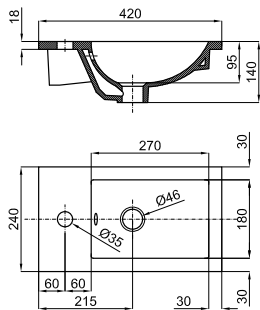

60 cm. wall hung basin with overflow and fixing kit 100041225
 Lavabo 60 cm. avec trop plein et fixations 100041225

100348616
 white
 blanc
 8.15
 72
 113,00 €

Semi-pedestal
 Cache-siphon

MARNE

100303040 white / blanc 5.33 98 **133,00 €**