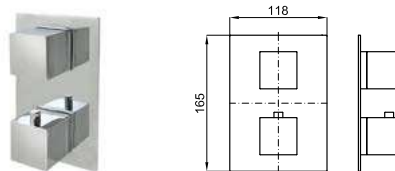

SQUARE

100124172			chrome chromé	388,00 €
100266846			matt black noir mat	462,00 €