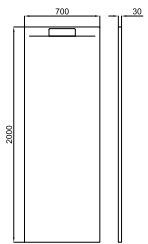

200 x 70 cm.

100320942 53 10 816,00 €