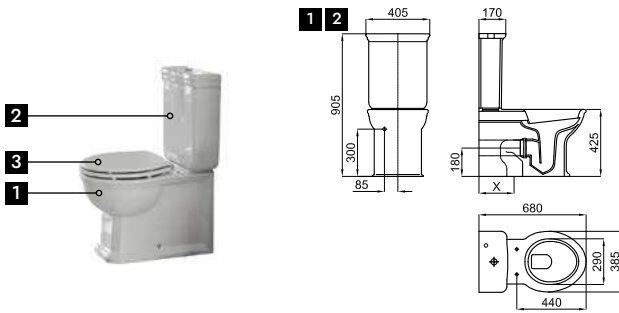

ANTIC

It is required

Requiert

S - V

X 97

S - H

100041216

p. 90

100091751

p. 217

100310426

p. 217

1 C/C adjustable outlet pan with fixing kit 100330696.
Cuvette au sol sortie orientable avec fixations 100330696.

4,5/3L

100232042

white
blanc

36.05 12

865,00 €

2 C/C Cistern bottom right inlet 4,5/3L
Réservoir avec alimentation inférieure droite 4,5/3L

4,5/3L

100232022

white_chrome
blanc_chromé

36.05 12

413,00 €

100231999

white_gold
blanc_or

36.05 12

479,00 €

3 Soft close seat and cover
Abattant cuvette descente retenue

SOFT
CLOSE

100233988

white_chrome
blanc_chrome

4.05 100

297,00 €

100233993

white_gold
blanc_or

4.05 100

429,00 €