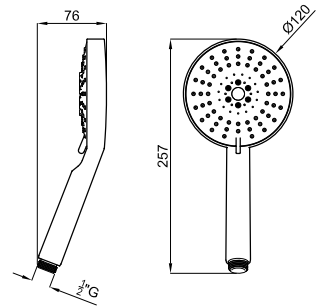

100358897	chrome chromé	0.2	79,00 €

OPTIMUM - Single function handshower with Optimum Flow technology to have high functionality even under low flow conditions. Flow rate 5,6 l/min. at 3 bar.
OPTIMUM - Douchette à main 1 position avec technologie Optimum Flow pour avoir une fonctionnalité élevée à faible débit. Le débit à 3 bars est de 5,6 l/min

		100256406	chrome chromé	0.27	40,00 €

JOY - 5 functions handshower. 9,5 l/min flow restrictor included.
JOY - Douchette 5 fonctions. Limiteur de débit 9,5 l/min inclus.