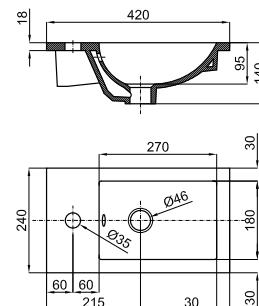

100303019	white blanc	7.5 18	252,00 €
100303031	anthracite anthracite	7.5 18	252,00 €
100303026	ash cherry cerisier cendre	7.5 18	252,00 €
100303008	wenge oak chêne wenge	7.5 18	252,00 €

	white blanc	5.33 98	133,00 €

42x24cm recessed hand rinse basin with overflow.
Lavabo 42x24 cm encastré avec trap-plein.

42cm wall hung vanity. door with lateral handle, hinges with soft closing system included.
Module suspendu de 42cm. Porte avec poignée intégrée et système de charnières avec fermeture amortie.