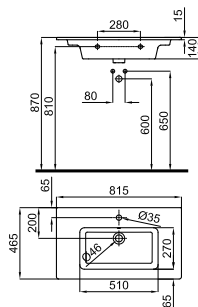

100340536 white / blanc 21.35 14 **237,00 €**

100358677 matt white / blanc mate 21.35 14 **339,00 €**

81 cm wall hung basin with fixing kit 100041225 with overflow.
Lavabo 81 cm. suspendu avec trop plein et fixations 100041225.