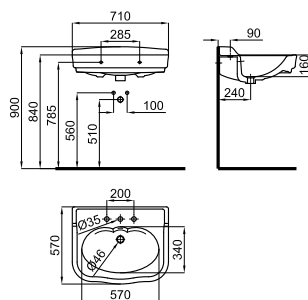

100310960 white blanc 26 12 594,00 €

70 cm. wall hung console basin with overflow. Includes 100041225 fixing kit. With 3 tapholes.
Console 70 cm suspendu avec trop-plein. Fourni avec accessoires de fixation 100041225. 3 orifices pour robinetterie.