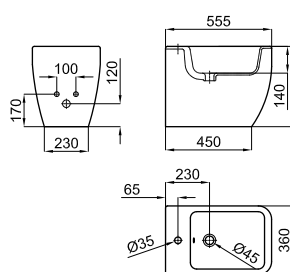

BTW 700036433 NEW 120 colors couleurs 35.75 16 1.050,00 €

Bidet with fixing kit 100340397.
Bidet avec fixations 100340397.

BTW 700036431 NEW 120 colors couleurs 22.95 16 1.060,00 €

Wall hung bidet with fixing kit 100258251.
Bidet suspendu avec fixations 100258251.

Possible changes in shade or colour must be considered an intrinsic part of the production process of certain products, such as ceramic bathroom fixtures, whether in glossy white or matt colours (white, black, grey...). It is important to be aware that variations in shade, saturation and gloss may occur, depending on the material on which the colouring pigment is applied (ceramic, urea formaldehyde) and the production batch, including possible variations between parts of the same item, such as the ceramic fixture, the seat, the lid or both.

Les modifications éventuelles de ton ou de couleur doivent être considérées comme faisant partie intégrale du processus de production de certains produits, tels que la céramique sanitaire, soit en couleur blanche brillante, soit en couleur mate (blanc, noir, gris...). Il est important de savoir que des variations de tonalité, de saturation et d'éclat peuvent se produire selon le matériau sur lequel le pigment est appliqué (céramique, urée-formaldéhyde) et son lot de production. Par conséquent, des variations possibles peuvent par exemple exister d'une pièce à l'autre pour un même élément, tel que la céramique sanitaire, le siège, le couvercle ou les deux.