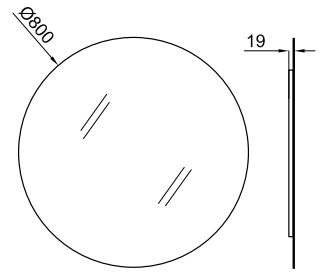

3.55 25

133,00 €

SMART LINE - Ø60cm polished border round mirror.
Miroir circulaire Ø60cm bord poli.

100344943

mirror
miroir

6.2 13

232,00 €

SMART LINE - Ø80cm polished border round mirror.
Miroir circulaire Ø80cm bord poli.