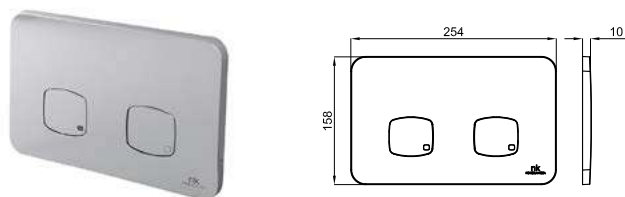

100173670	chrome chromé	0.42	560	100,00 €
	100173680	white blanc	0.42	560	82,00 €

NK CONCEPT - Smart line double flush button
NK CONCEPT - Plaque de commande double poussoir.