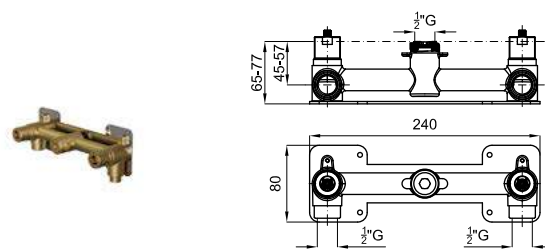

2

1 3 hole wall mounted basin mixer trim kit. Ceramic disc valves. Without pop up waste. "Plus" aerator. Flow rate 4 l/min at 3 bar.
Partie externe mélangeur lavabo à encastrer 3 pièces. Tête ceramique. Sans vidage. Avec mousseur "plus". À 3 bars de pression 4 l/min.

ECO FLOW	EX	10037799	NEW	chrome chromé	0.33	578,00 €
		100377810	NEW	60 matt black noir mat	0.33	695,00 €
		100377811	NEW	60 gold or	0.33	810,00 €
		100377812	NEW	60 brushed gold or brosse	0.33	926,00 €
		100377813	NEW	60 brushed brass laiton brosse	0.33	926,00 €
		100379621	NEW		0.78	176,00 €

2 Internal body. 3 hole basin mixer 1/2", without pop-up waste.
Corps interieur encastre. Mélangeur lavabo 3 pièces. Sans vidage.