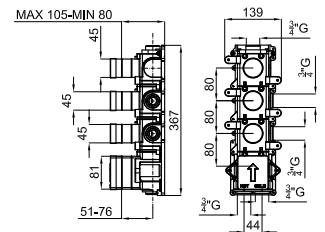

1 OXO. Trim kit for the thermostatic valve 3 ways. Thermostatic rough-in valve 3 ways code 100282733 required
Partie externe thermostatique 3 sorties. Nécessite le corps interne de 3 voies code 100282733

EX

100282717

chrome
chromé

2.22

815,00 €

100282679

matt black
noir mat

2.22

1.022,00 €

100282718

brushed titanium
titane brossé

2.22

1.290,00 €

2 Thermostatic valve 3 way with wax thermo-element. 3/4" connectors. Integrated shut off. The flowrate at 3 bar (mixed water) for 1 water way is 36,5 l/min. For 2 water ways at the same time simultaneously is 39,5 l/min to be shared between both of them. Includes non-return valves and 38°C security stop.
Corps interne thermostatique 3 sorties avec élément en cire. Connexions de 3/4". Régulateur de débit. Le débit à 3 bars est de 36,5l/min pour une sortie. Pour deux sorties à la fois de débit est de 39,5l/min à partager entre les deux sorties. Comprend valve anti-retour et stop de sécurité à 38°C.

100282733

5.74

1.372,00 €