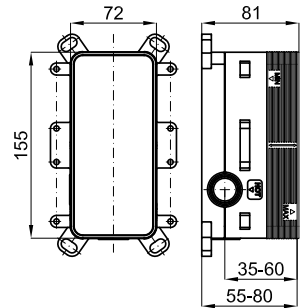

1 **ECO FLOW** **100157417** chrome chromé 1.76 **329,00 €**

Single lever basin mixer trim kit. Ø35 mm ceramic cartridge. Without pop up waste. Flow rate 5 l/min at 3 bar. Possibility of vertical and horizontal installation.
Partie externe mitigeur lavabo encastré avec cartouche céramique de 35mm. Sans vidage. Le débit à 3 bars est de 5l/min (eau mitigée). Possibilité d'installation verticale ou horizontale

2 **SMART BOX BASIN** - Universal and quick installation for basin mixer. 1/2" connections. Possibility of vertical and horizontal installation. **100144928** 1.18 **114,00 €**

SMART BOX BASIN - Corps encastré installation rapide universelle pour mitigeur lavabo. Connexions 1/2". Possibilité d'installation horizontale et verticale.