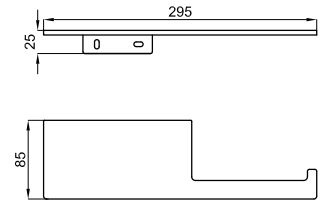

100360510 chrome chromé 2.71 **281,00 €**

100360517 matt black noir mat 2.71 **285,00 €**

50 cm shelf. Can be installed in the shower
Étagère 50cm. Peut être installé dans la douche Convie

100360478 chrome chromé 1.86 **183,00 €**

100360515 matt black noir mat 1.86 **187,00 €**

30 cm shelf
Étagère 30cm

100360479 chrome chromé 1.89 **271,00 €**

100360516 matt black noir mat 1.89 **277,00 €**

Corner soap basket. Can be installed in the shower
Porte-savon d'angle. Peut être installé dans la douche Convie

100360477 chrome chromé 0.82 **138,00 €**

100360514 matt black noir mat 0.82 **142,00 €**

Roll holder without cover
Porte-papier sans couvercle