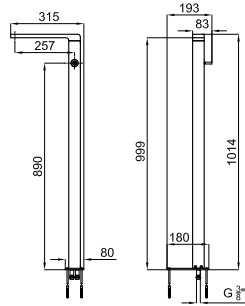

LOUNGE

designed by Simone Micheli

		100063517		chrome chromé		9.95	2.196,00 €
		100073040		white blanc		9.95	2.500,00 €
		100333734		matt black noir mat		9.95	2.974,00 €

		100063519		chrome chromé		1.81	729,00 €
		100073042		white blanc		1.81	888,00 €
		100333733		matt black noir mat		1.81	1.040,00 €
		100210956		copper cuivre		1.81	1.173,00 €
		100208750		titanium titane		1.81	1.173,00 €

Floor mounted basin mixer 3/8". Spout with flow-bracker. Flow rate 12,23 l/min. at 3 bar.
Mitigeur lavabo installation au sol avec cartouche Ø35 mm. Raccordements 3/8". Bec avec
brise-jet laminaire. Chute d'eau en effet cascade. À 3 bars de pression 12,23 l/min.

Single lever bidet mixer 3/8". Ø25 mm ceramic cartridge. Length of hoses 470 mm. Without
pop-up waste. Flow rate 7,6 l/min. at 3 bar.
Mitigeur bidet avec cartouche Ø25 mm. Flexibles raccordement 3/8" longueur 470 mm. Sans
vidage. À 3 bars de pression 7,6 l/min.