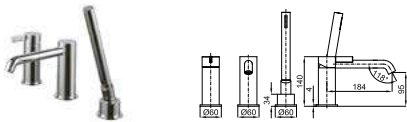

RONDO

SQUARE

100292697		chrome chromé	373,00 €	100284617		chrome chromé	435,00 €		
100327523			matt black noir mat	484,00 €	100284636			matt black noir mat	510,00 €
100292698			gold or	643,00 €	100284643			copper cuivre	639,00 €
100306619			brushed gold or brossé	655,00 €	100284624			titanium titane	639,00 €
100292757			brushed copper cuivre brossé	655,00 €	100284635			brushed copper cuivre brossé	715,00 €
100292744			brushed titanium titane brossé	655,00 €	100284660			brushed titanium titane brossé	715,00 €