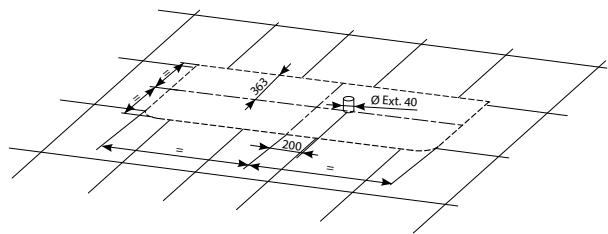

168X82 · 58H

	L 120 cm W 80 cm H 175 cm	1.68 m ³		251 l.		100327689		glossy white blanc brillant		50		1	3.531,00 €
--	---------------------------------	---------------------	--	--------	--	-----------	--	--------------------------------	--	----	--	---	------------