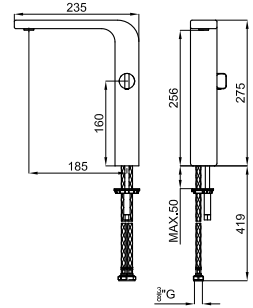

LOUNGE FLUID

designed by Simone Micheli

ECO FLOW	100358280	chrome chromé	2.33	750,00 €
	100358281	matt black noir mat	2.33	1.071,00 €
	100358282	copper cuivre	2.33	1.208,00 €
	100358283	titanium titane	2.33	1.208,00 €
	100358284	brushed copper cuivre brossé	2.33	1.424,00 €
	100358285	brushed titanium titane brossé	2.33	1.424,00 €

ECO FLOW	100358972	chrome chromé	2.82	1.316,00 €
	100358973	matt black noir mat	2.82	1.569,00 €
	100358974	copper cuivre	2.82	2.195,00 €
	100358975	titanium titane	2.82	2.195,00 €
	100358976	brushed copper cuivre brossé	2.82	2.342,00 €
	100358977	brushed titanium titane brossé	2.82	2.342,00 €

Single lever basin mixer 3/8". Ø25 mm ceramic cartridge. Length of hoses 541 mm. Without pop-up waste set. Adjustable "Plus" aerator. Cold-water opening. Flow rate 5 l/min. at 3 bar.
Mitigeur lavabo avec cartouche Ø25 mm. Flexibles raccordement 3/8" longueur 541 mm, sans garniture de vidage. Avec mousseur "plus" orientable. Ouverture à froid. À 3 bars de pression 5 l/min.

High spout single lever basin mixer 3/8". Ø25 mm ceramic cartridge. Length of hoses 419 mm. Without pop-up waste set 1 1/4". Adjustable "Plus" aerator. Cold-water opening. Flow rate 4,7 l/min. at 3 bar.
Mitigeur lavabo bec haut avec cartouche Ø25 mm. Flexibles raccordement 3/8" longueur 419 mm, sans garniture de vidage 1 1/4". Avec mousseur "plus" orientable. Ouverture à froid. À 3 bars de pression 4,7 l/min.