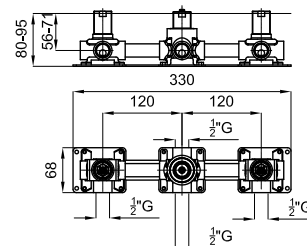

2 Concealed 3 hole bath shower valve with ceramic disk valves, manual diverter and 1/2 inch connectors.
Corps interne batterie mitigeur bain/douche. Tête ceramique. Inverseur manuel et connexions 1/2"

Code	Status	Color	Price
100377834	NEW	chrome chrome	288,00 €
100377836	NEW	60 matt black noir mat	323,00 €
100377837	NEW	60 gold or	382,00 €
100377838	NEW	60 brushed gold or brosse	405,00 €
100377839	NEW	60 brushed brass laiton brossé	405,00 €
100377679	NEW		240,00 €