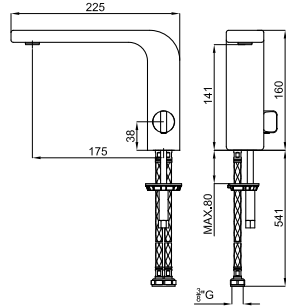

LOUNGE FLUID

designed by Simone Micheli

ECO FLOW	100358280	chrome chromé	2.33	750,00 €
	100358281	matt black noir mat	2.33	1.071,00 €
	100358282	copper cuivre	2.33	1.208,00 €
	100358283	titanium titane	2.33	1.208,00 €
	100358284	brushed copper cuivre brossé	2.33	1.424,00 €
	100358285	brushed titanium titane brossé	2.33	1.424,00 €

ECO FLOW	100358972	chrome chromé	2.82	1.316,00 €
	100358973	matt black noir mat	2.82	1.569,00 €
	100358974	copper cuivre	2.82	2.195,00 €
	100358975	titanium titane	2.82	2.195,00 €
	100358976	brushed copper cuivre brossé	2.82	2.342,00 €
	100358977	brushed titanium titane brossé	2.82	2.342,00 €

Single lever basin mixer 3/8". Ø25 mm ceramic cartridge. Length of hoses 541 mm. Without pop-up waste set. Adjustable "Plus" aerator. Cold-water opening. Flow rate 5 l/min. at 3 bar.
Mitigeur lavabo avec cartouche Ø25 mm. Flexibles raccordement 3/8" longueur 541 mm, sans garniture de vidage. Avec mousseur "plus" orientable. Ouverture à froid. À 3 bars de pression 5 l/min.

High spout single lever basin mixer 3/8". Ø25 mm ceramic cartridge. Length of hoses 419 mm. Without pop-up waste set 1 1/4". Adjustable "Plus" aerator. Cold-water opening. Flow rate 4,7 l/min. at 3 bar.
Mitigeur lavabo bec haut avec cartouche Ø25 mm. Flexibles raccordement 3/8" longueur 419 mm, sans garniture de vidage 1 1/4". Avec mousseur "plus" orientable. Ouverture à froid. À 3 bars de pression 4,7 l/min.