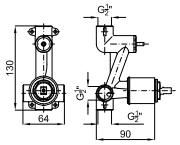

100107937 0.55 **26,00 €**

CURVE

1

A1

A2

B

2A - SMART BOX

2B - PROJECT LINE