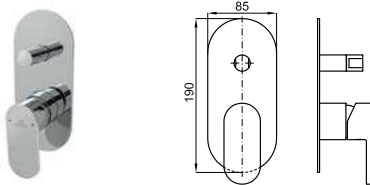

HOTELS

100123914			chrome <i>chromé</i>	147,00 €
-----------	--	--	-------------------------	----------

RONDO

100345120			chrome <i>chromé</i>	187,00 €
100345121			matt black <i>noir mat</i>	252,00 €
100345122			gold <i>or</i>	302,00 €
100345123			copper <i>cuivre</i>	302,00 €
100345124			titanium <i>titane</i>	302,00 €
100345125			brushed gold <i>or brossé</i>	321,00 €
100345126			brushed copper <i>cuivre brossé</i>	321,00 €
100345127			brushed titanium <i>titane brossé</i>	321,00 €
100367913	NEW		brushed brass <i>laiton brossé</i>	321,00 €