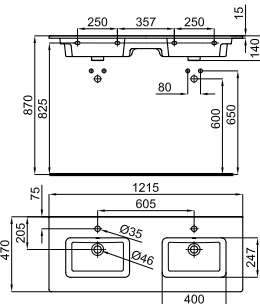

100340535

white
blanc

32.71 10 **528,00 €**

100358675

matt white
blanc mate

32.71 10 **743,00 €**

121 cm. wall hung basin with fixing kit 100041225 with overflow.
Lavabo 121 cm. suspendu à bac double avec trop plein et fixations 100041225.

100374269 **NEW**

white
blanc

27.7 12 **513,00 €**

121 cm. wall hung basin, without tap hole with fixing kit 100041225 with overflow.
Lavabo 121 cm. suspendu à bac double avec trop plein, sans trou de robinetterie et fixations 100041225.