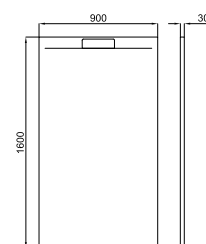

160 x 90 cm.

100320953 55 10 **731,00 €**