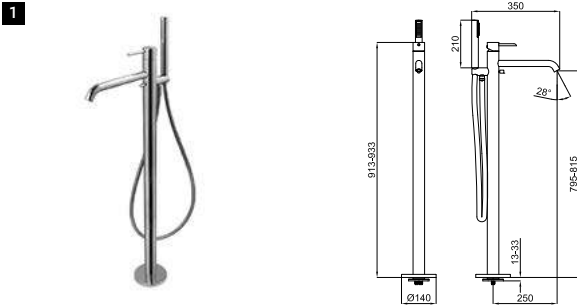

ROUND

1 Floor mounted single lever bath shower mixer. Ø35 mm ceramic cartridge. Includes hand shower and 150cm shower hose. Automatic diverter. "Plus" aerator. Flow rate for shower: 12,25 l/min. at 3 bar and flow rate bath: 14,64 l/min. at 3 bar. It has to be purchased together with floormounted Smart box 100149141

Mitigeur bain/douche installation au sol complet avec flexible et douchette. Cartouche céramique Ø35 mm. Mousseur "plus". À 3 bars de pression pour douche 12,25 l/min. et pour bain 14,64 l/min. Corps interne Smartbox robinetterie installation au sol nécessaire 100149141

Code	Color	Weight	Price
100209423	chrome chromé	6.6	1.314,00 €
100209456	matt black noir mat	6.6	1.555,00 €
100339993	brushed gold or brossé	6.6	1.982,00 €
100339990	brushed copper cuivre brossé	6.6	1.982,00 €
100339992	brushed titanium titane brossé	6.6	1.982,00 €
100368232	brushed brass laiton brossé	6.6	1.982,00 €
100149141		0.95	106,00 €

2 SMART BOX BATH - built-in body with universal quick installation for floor taps with 1/2 inch connections.

SMART BOX BATH - Corps encastré installation rapide universelle pour robinetteries installation au sol avec connexions 1/2".