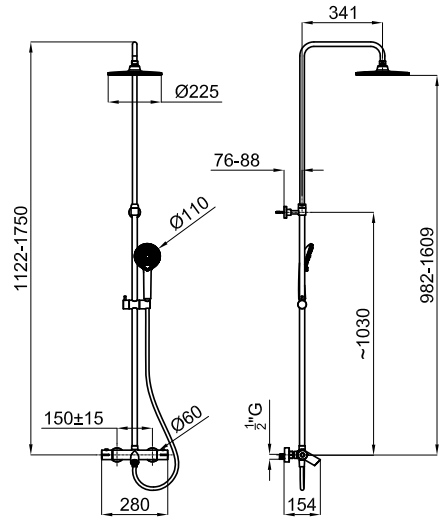

SMART N

175h x 28 x 54,1

L 81 cm
W 33 cm
H 9 cm

0.02 m³

100376816 **NEW**

chrome
chromé

4.27

475,00 €

Thermostatic shower column with built-in wax thermostatic element, spout, shower head, telescopic slide rail with slider hand shower bracket and hand shower. Connections of 1/2" and a distance of 150±15mm between them. It includes a non-return valve. The flow rate at 3 bar of the hand shower is 6,6 l/min, of the shower head 11,07 l/min and of the spout 23,47 l/min.

Colonne de douche avec mitigeur thermostatique avec élément à cire incorporé, ciel de pluie, barre de douche extensible avec support de douchette coulissant, bec verseur de baignoire et douchette. Raccordements de 1/2" et distance entre raccords 150±15 mm. Inclus clapets anti-retour et poignée à butée de sécurité 38°C. Le flux à 3 bars de pression est de 6,6 l/min pour la douchette, de 11,07 l/min pour le ciel de pluie et 23,47 l/min pour le bec verseur.