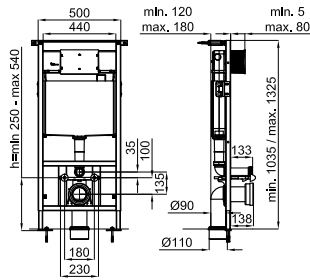

SMART LINE

1. **A** Concealed cistern with frame for wall hung pan. Installation in light wall. Includes the fixings kit and connection pipes for the WC.
   Support + réservoir à encastrer pour cuvette suspendue (pour mur en plâtre) incluent le kit de fixations

6/3L × **400 KG** 100159542

14.5 15 **323,00 €**

1. **B** Concealed cistern with frame for wall hung pan. Installation in light wall. Includes the fixings kit and connection pipes for the WC. ECO Dual flush (4,5/3lts)
   Support + réservoir à encastrer pour cuvette suspendue (pour mur en plâtre) incluent le kit de fixations. Double chasse ECO (4,5/3lts)

4,5/3L × **400 KG** 100159557

14.5 15 **323,00 €**

1. **C** Concealed cistern with frame for wall hung pan. Installation in light wall. Includes the fixings kit and connection pipes for the WC. ECO Dual flush (4/2lts)
   Support + réservoir à encastrer pour cuvette suspendue (pour mur en plâtre) incluent le kit de fixations. Double chasse ECO (4/2lts)

4/2L × **400 KG** 100301541 **NEW**

14.5 15 **323,00 €**