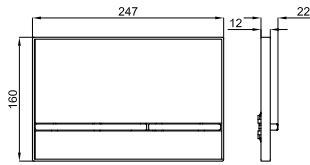

SMART LINE

100360469		chrome_acer concrete chrome_acer concrete	1.4 560	458,00 €
100360466		chrome_carrara marble chrome_carrara marble	1.4 560	458,00 €
100360467		chrome_marquina stone chrome_marquina stone	1.4 560	458,00 €
100360468		chrome_cognac wood chrome_cognac wood	1.4 560	458,00 €
100360473		matt_black_acer concrete noir_mat_acer concrete	1.4 560	483,00 €
100360470		matt_black_carrara marble noir_mat_carrara marble	1.4 560	483,00 €
100360471		matt_black_marquina stone noir_mat_marquina stone	1.4 560	483,00 €
100360472		matt_black_cognac wood noir_mat_cognac wood	1.4 560	483,00 €

Double flush button and ceramic inserts.
Double bouton-poussoir et inserts en céramique.

100188383		brushed stainless steel inox brossé	0.96 480	203,00 €
100367341	NEW	matt black noir mat	0.96 480	367,00 €
100274739		gold or	0.96 480	375,00 €
100272227		copper cuivre	0.96 480	375,00 €
100272263		titanium titane	0.96 480	375,00 €
100274895		brushed gold or brossé	0.96 480	368,00 €
100274943		brushed copper cuivre brossé	0.96 480	368,00 €
100274942		brushed titanium titane brossé	0.96 480	368,00 €
100367914	NEW	brushed brass laiton brossé	0.96 480	368,00 €

TONO - Double flush button
Plaqué de commande double poussoir