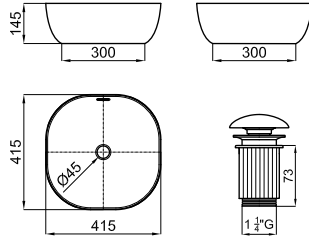

SLENDER

	100283431		white blanc		10.37 52	270,00 €
	100283395		matt white blanc mate		10.37 52	311,00 €

41x41 cm. countertop basin with overflow. Clicker basin waste and ceramic plug included
Lavabo 41x41 cm. à poser avec trop plein. Inclus bonde de vidage type clicker avec couvercle
céramique