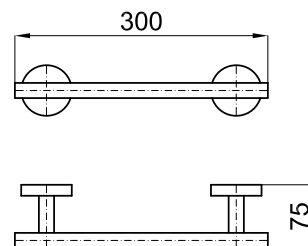

100103939

chrome
chromé

0.46

72,00 €

30 cm grab rail
Poignée de maintien baignoire 30 cm.