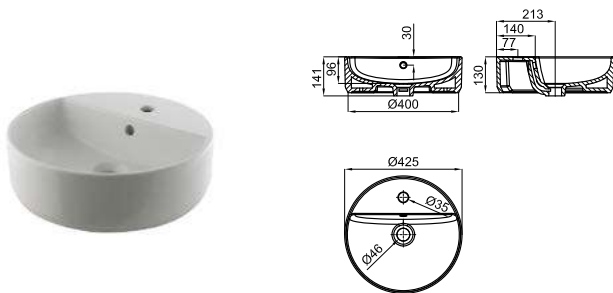

THIN 100327121 white blanc 10.7 48 **193,00 €**

100041055 white blanc 10.9 48 **256,00 €**

RONDO - Ø43 cm. countertop cylinder basin with overflow.
Lavabo cylindrique Ø43 cm à poser avec trop plein.

XL - 48x44 cm. countertop basin with overflow.
Lavabo 48x44 cm. à poser avec trop plein.