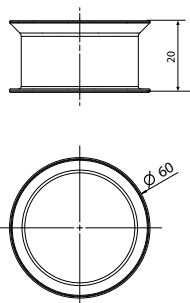

100043169

chrome
chromé

0.04 **37,00 €**

2 cm. metal spacer
Tube de vidage 2 cm