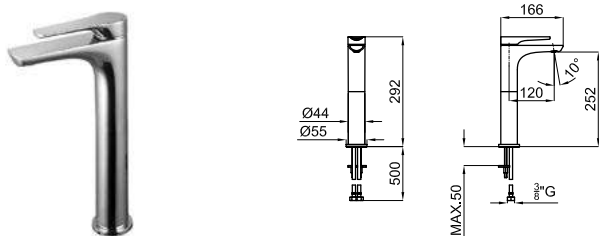

100298690
chrome chromé
1.94 **267,00 €**

High spout single lever basin mixer with. Ø35 mm ceramic cartridge 700mm hoses 3/8". Flow rate is 4.5 l/min at 3 bar
Mitigeur lavabo bec haut avec cartouche Ø35 mm. Flexibles raccordement 3/8" longueur 700 mm. À 3 bars de pression 4.5 l/min