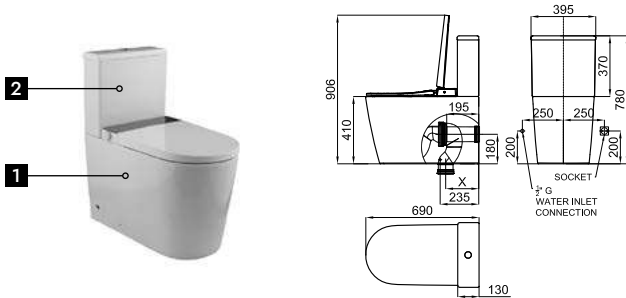

Pour plus d'informations, consultez la section certifications de notre site web www.noken.com

I-COMFORT LINE

6/3L. **BTW SOFT CLOSE** 100376673 **NEW** white blanc 31.8 6 **2.767,00 €**
 clean tornado

Dual outlet C/C toilet with "tornado" flush and i-Comfort electronic seat. Features: soft-close with proximity and foot sensor for opening and closing the seat, heated seat with adjustable temperature (6 levels), bidet function with multiple modes (wash and massage), drying air with adjustable temperature and flow rate, deodorizer, water softener, night light, and plasma sterilization function. Includes remote control (with two 1.5V AAA batteries, not included).
 Cuvette au sol S/OR avec chasse d'eau « tornado » et abattant électronique i-Comfort. Caractéristiques : fermeture en douceur avec capteur de proximité et capteur de pied pour l'ouverture et la fermeture de l'abattant, siège chauffant à température réglable (6 niveaux), fonction bidet avec plusieurs modes (lavage et massage), séchage à air avec température et débit réglables, désodorisant, adoucisseur d'eau, veilleuse et fonction de stérilisation au plasma. Télécommande incluse (avec deux piles AAA de 1,5 V, non inclus).