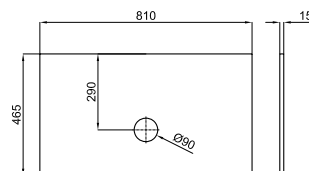

100319026	matt white blanc mate	12.95 40	305,00 €

80cm worktop made of Mineral Stone. With tap hole for basin and taps. Compatible with 80cm Marne vanity.
Plan Vasque de 80cm Minéral Stone. Mécanisé pour vasque et robinetterie. Compatible avec les meuble Marne de 80cm.

100330119	matt white blanc mate	12.25 50	301,00 €

80cm worktop made of Mineral Stone. With tap hole for basin. Compatible with 80cm Marne vanity.
Plan Vasque de 80cm Minéral Stone. Mécanisé pour vasque. Compatible avec les meuble Marne de 80cm.