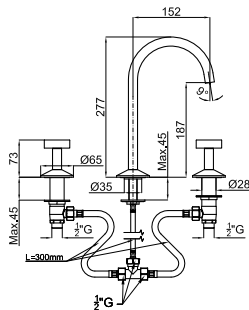

100311383		chrome chromé		2.66	530,00 €
		100311375		gold or		2.66	806,00 €
		100311349		brushed gold or brossé		2.66	1.028,00 €
		100311384		brushed copper cuivre brossé		2.66	1.028,00 €

CROSS - 3 hole basin mixer 1/2". Ceramic disc valves. Without pop-up waste. Flow rate 5 l/min. at 3 bar.
CROSS - Mélangeur lavabo 3 pièces. Tête céramique. Sans vidage. À 3 bars de pression 5 l/min.

		100241770		chrome chromé		2.56	774,00 €
		100241754		gold or		2.56	1.017,00 €
		100301559		brushed gold or brossé		2.56	1.437,00 €
		100289236		brushed copper cuivre brossé		2.56	1.437,00 €

LUXE - 3 hole basin mixer 1/2". Ceramic disc valves. Without pop-up waste. Flow rate 5 l/min. at 3 bar.
LUXE - Mélangeur lavabo 3 pièces. Tête céramique. Sans vidage. À 3 bars de pression 5 l/min.