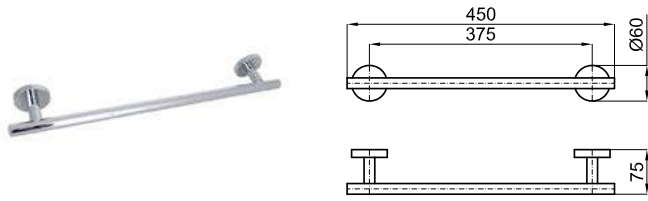

HOTELS

100102357	chrome chromé	0.55	51,00 €
100267607	matt black noir mat	0.55	97,00 €
100360812	gold or	0.55	111,00 €
100360805	copper cuivre	0.55	111,00 €
100360778	titanium titane	0.55	111,00 €
100340411	brushed gold or brossé	0.55	129,00 €
100340444	brushed copper cuivre brossé	0.55	129,00 €
100340445	brushed titanium titane brossé	0.55	129,00 €
100374084 NEW	brushed brass laiton brossé	0.55	129,00 €

45 cm towel rail
Porte-serviettes fixe 1 barre 45 cm.

100102358	chrome chromé	0.63	66,00 €
100267613	matt black noir mat	0.63	110,00 €
100360813	gold or	0.63	136,00 €
100360806	copper cuivre	0.63	136,00 €
100360779	titanium titane	0.63	136,00 €
100340410	brushed gold or brossé	0.63	160,00 €
100340448	brushed copper cuivre brossé	0.63	160,00 €
100340446	brushed titanium titane brossé	0.63	160,00 €
100368287 NEW	brushed brass laiton brossé	0.63	160,00 €

60 cm towel rail
Porte-serviettes fixe 1 barre 60 cm.