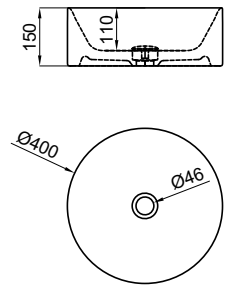

COLLECTIONS

THIN 100243656 white blanc 11.15 32 **635,00 €**
100253978 **60** matt white blanc mate 11.15 32 **945,00 €**

THIN 700037560 **NEW** **120** colors couleurs 9 30 **890,00 €**

LIEM - 56 cm. countertop basin without overflow. Freeflow basin waste with ceramic cover included.
Lavabo 56 cm. à poser sans trop plein. Inclus bonde sans trop plein avec couvercle céramique.

MALLORCA - Ø40cm countertop basin without overflow. Freeflow basin waste with ceramic cover included.
Lavabo Ø40cm. à poser sans trop plein. Inclus bonde sans trop plein avec couvercle céramique.