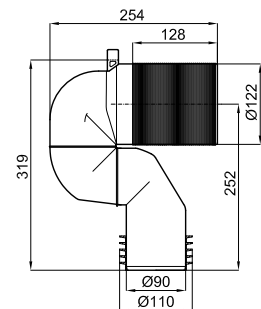

100114969

white
blanc

0.84 225 25,00 €

Adjustable waste bend pipe, with rubber seal, for 90 to 110mm drain pipes.
Coude évacuation ajustable pour WC sortie orientable, avec multi joint, permet une installation sur évacuation de diamètre 90 à 110 mm