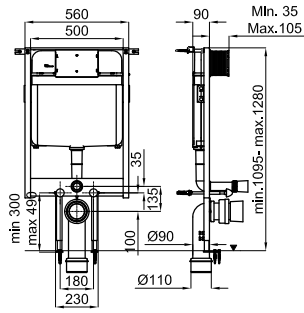

4,5/3L **AUTO POR TANT** × 100253638

15.55 20 **362,00 €**

SMART LINE

A UK Concealed frame with cistern, reduced thickness, for wall hung pan. For installation in light wall. Includes fixings kit and connecting pipes for the WC. ECO
 UK Bâti avec chasse encastrée d'épaisseur réduite mm, pour WC suspendu (pour mur en plâtre) incluent le kit de fixations. ECO