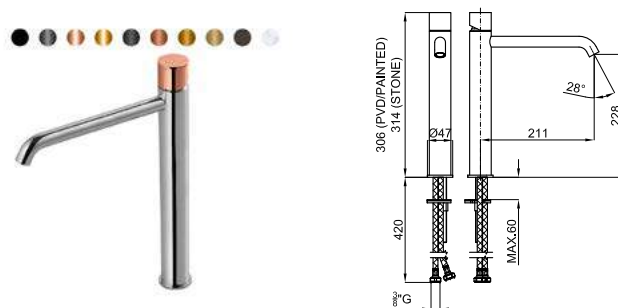

ROUND

		700034570			chrome_colors chromé_couleurs		280,00 €
		700034571			matt black_colors noir_mat_couleurs		340,00 €
		700037562			gold_colors or_couleurs		380,00 €
		700035780			copper_colors cuivre_couleurs		380,00 €
		700035781			titanium_colors titane_couleurs		380,00 €
		700034572			brushed gold_colors or_brossé_couleurs		390,00 €
		700034573			brushed copper_colors cuivre_brossé_couleurs		390,00 €
		700034574			brushed titanium_colors titane_brossé_couleurs		390,00 €
		700037563			brushed brass_colors laiton_brossé_couleurs		390,00 €

		700034580			chrome_colors chromé_couleurs		380,00 €
		700034581			matt black_colors noir_mat_couleurs		480,00 €
		700037564			gold_colors or_couleurs		590,00 €
		700035784			copper_colors cuivre_couleurs		590,00 €
		700035785			titanium_colors titane_couleurs		590,00 €
		700034582			brushed gold_colors or_brossé_couleurs		600,00 €
		700034583			brushed copper_colors cuivre_brossé_couleurs		600,00 €
		700034584			brushed titanium_colors titane_brossé_couleurs		600,00 €
		700037565			brushed brass_colors laiton_brossé_couleurs		600,00 €

Single lever basin mixer 3/8". Ø35 mm ceramic cartridge. Length of hoses 365 mm. Without pop-up waste set. "Plus" aerator. Cold-water opening. Flow rate 5 l/min. at 3 bar.
Mitigeur lavabo avec cartouche Ø35 mm. Flexibles raccordement 3/8" longueur 365 mm, sans garniture de vidage. Avec mousseur "plus". Ouverture à froid. À 3 bars de pression 5 l/min.

306 mm high spout single lever basin mixer 3/8". Ø35 mm ceramic cartridge. Length of hoses 420 mm. Without pop-up waste set 1 1/4". "Plus" aerator. Cold-water opening. Flow rate 5 l/min. at 3 bar.

Mitigeur lavabo bec haut 306 mm avec cartouche Ø35 mm. Flexibles raccordement 3/8" longueur 420 mm, sans garniture de vidage 1 1/4". Avec mousseur "plus". Ouverture à froid. À 3 bars de pression 5 l/min.