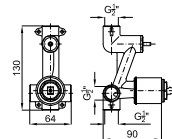

1 Single lever concealed bath shower mixer trim kit
Partie externe mitigeur encastré bain douche

EX

100345120		chrome chromé		0.83	187,00 €	
100345121			matt black noir mat		0.83	252,00 €
100345122			gold or		0.83	302,00 €
100345123			copper cuivre		0.83	302,00 €
100345124			titanium titane		0.83	302,00 €
100345125			brushed gold or brossé		0.83	321,00 €
100345126			brushed copper cuivre brossé		0.83	321,00 €
100345127			brushed titanium titane brossé		0.83	321,00 €
100367913			brushed brass laiton brossé		0.83	321,00 €

A1 SMART BOX - Universal and quick installation for 2 or 3 way mixers with a Ø35 mm. ceramic cartridge and 1/2" connections. The 3 bar pressure is 20,1 L/min. 2 mufflers and a 1/2" drain included.
SMART BOX - Corps encastré d'installation rapide universelle, pour mitigeur à 2 ou 3 sorties. Avec cartouche céramique de Ø35mm et connexions 1/2". Le débit à 3 bars de pression est de 20,1 l/min aux trois sorties. 2 silencieux et 2 bouchons 1/2" inclus.

100124167 1.97 122,00 €

A2 SMART BOX - Internal component for built-in mixer 100124167
SMART BOX - Pièces internes pour corps encastré mitigeur 100124167

100124170 0.98 149,00 €

B PROJECT LINE - Concealed bath shower valve with Ø35 mm ceramic cartridge, automatic diverter and 1/2" connectors. Flow rate at 3 bar: 20 l/min bath, 18 l/min shower.
PROJECT LINE - Corps interne mitigeur encastré bain douche, avec cartouche céramique de Ø35 mm. Inverseur automatique et connexion de 1/2"; débit à 3 bars de pression baignoire 20 l/min et douche 18 l/min,

100107958 chrome
chromé 1.1 72,00 €