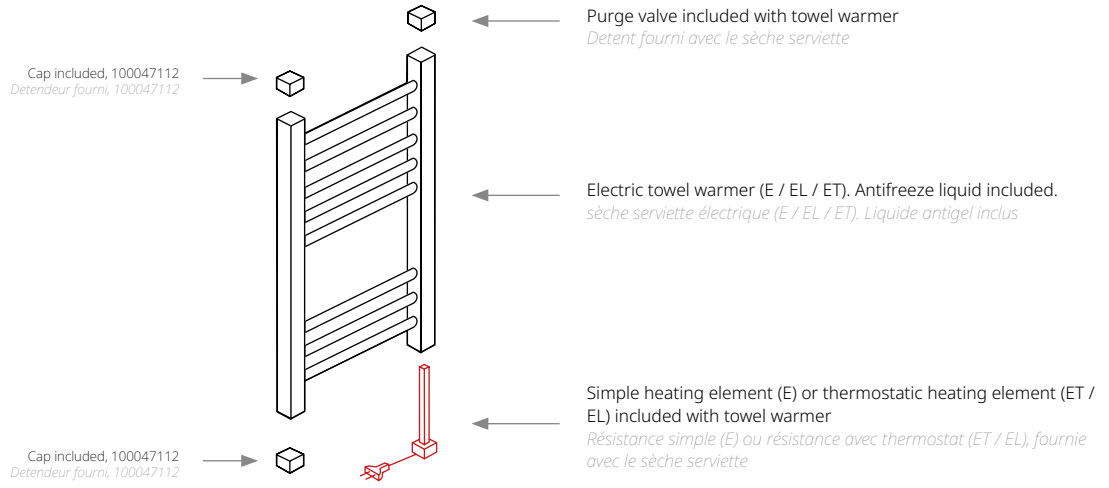

INTRODUCTION · INTRODUCTION

Electric towel warmer. Includes all the necessary components to assemble.
Radiateur électrique. Tous les éléments nécessaires à la mise en service sont inclus.

TERRA

PM

550x1500 mm.