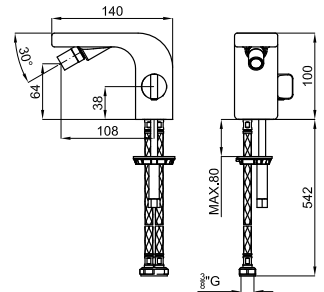

ECO FLOW	100362258	chrome chromé	2.6	1.015,00 €
EX	100362259	matt black noir mat	2.6	1.371,00 €
	100362310	copper cuivre	2.6	1.632,00 €
	100362311	titanium titane	2.6	1.632,00 €
	100362312	brushed copper cuivre brossé	2.6	1.849,00 €
	100362313	brushed titanium titane brossé	2.6	1.849,00 €

ECO FLOW	100358286	chrome chromé	1.78	750,00 €
	100358287	matt black noir mat	1.78	1.071,00 €
	100358288	copper cuivre	1.78	1.208,00 €
	100358289	titanium titane	1.78	1.208,00 €
	100358290	brushed copper cuivre brossé	1.78	1.339,00 €
	100358291	brushed titanium titane brossé	1.78	1.339,00 €

Wall mounted basin mixer 1/2". Ø25 mm ceramic cartridge. Without pop-up waste. Adjustable "Plus" aerator. Cold-water opening. Flow rate 5 l/min. at 3 bar.
Mitigeur lavabo à encastrer avec cartouche Ø25 mm. Raccordement 1/2". Sans vidage. Avec mousseur "plus" orientable. Ouverture à froid. À 3 bars de pression 5 l/min.

Single lever bidet mixer 3/8". Ø35 mm ceramic cartridge. Length of hoses 542 mm. Without pop-up waste set 1 1/4". "Plus" aerator. Cold-water opening. Flow rate 5 l/min. at 3 bar.
Mitigeur bidet avec cartouche Ø35 mm. Flexibles raccordement 3/8" longueur 542 mm, sans garniture de vidage 1 1/4". Avec mousseur "plus". Ouverture à froid. À 3 bars de pression 5 l/min.