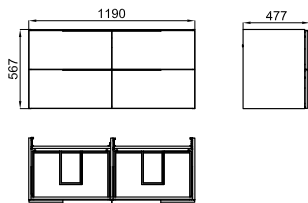

MARNE N

120 cm

100343935	white blanc	41 4	1.239,00 €
100377042 NEW	grey pearl gris perle	41 4	1.239,00 €
100343941	anthracite anthracite	41 4	1.239,00 €
100343947	ash cherry cerisier cendre	41 4	1.239,00 €
100343953	wenge oak chêne wenge	41 4	1.239,00 €

Wall hung vanity 120cm. 4 drawers with soft close. Aluminium door handle.
Module suspendu de 120 cm : 4 tiroirs avec verrouillage ralenti. Poignée en aluminium.

We recommend : / On recommande :