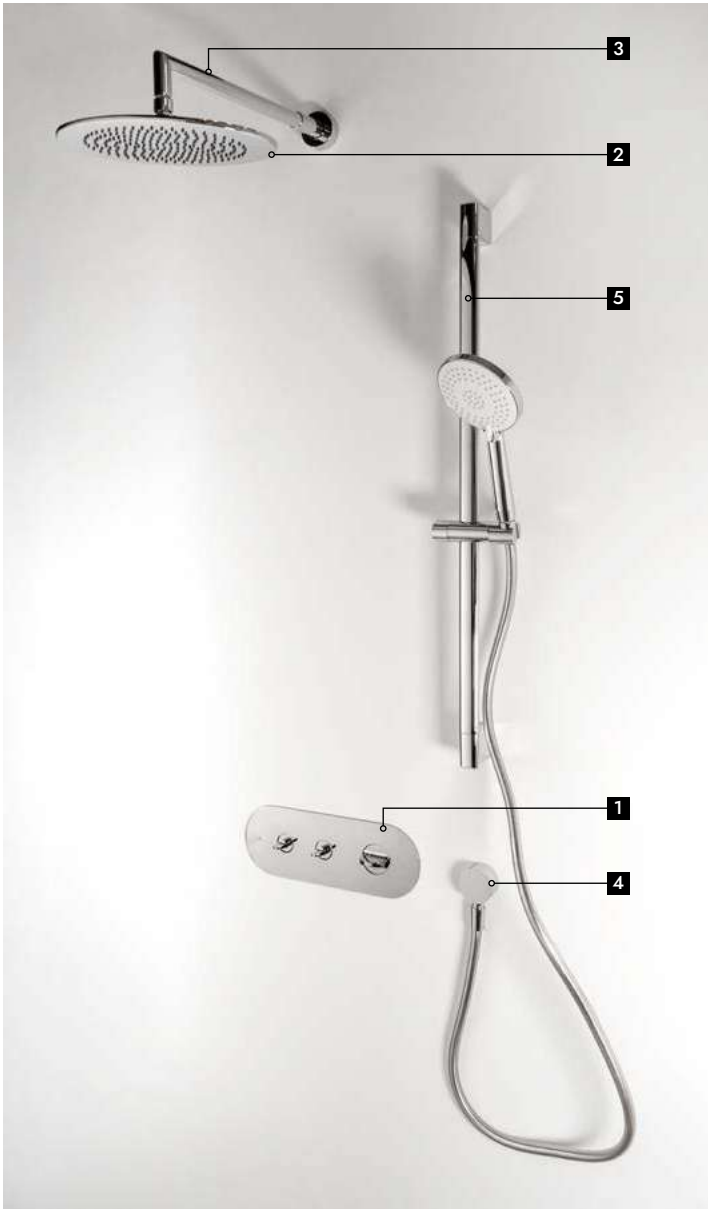

SWAN

		10037746 NEW		9	1.004,00 €
		10037747 NEW		9	1.131,00 €

Concealed shower kit 2 ways with Ø35 ceramic cartridge and 1/2" connectors. Flow rate at 3 bar is 13 L/min for shower head and 8,2 L/min for hand shower. Includes OVAL shower head 30x20cm, RONDO wall connection shower arm, water outlet LIBERTY and OVAL shower pack that includes handshower bar with bracket, 3-function OVAL handshower and flexi shower hose PVC coated twist free.

Kit encastré douche 2 sorties avec cartouche céramique Ø35 mm. Raccords 1/2". Le débit à 3 bars es 13 L/MIN pour le ciel de pluie et de 8,2 L/MIN pour la douchette. Comprend le ciel de pluie OVAL 30X20 cm, bras à mur RONDO prise d'eau LIBERTY et le pack douche OVAL qui comprend barre de douche avec support, douchette OVAL à 3 fonctions et flexible double agrafage avec PVC anti-torsion

KIT		Included accessories: Accessoires inclus:	
1	100382256	1	100382258
2	100090355	2	100348356
3	100039088	3	100213248
4	100064216	4	100213267
5	100303958	5	100348330