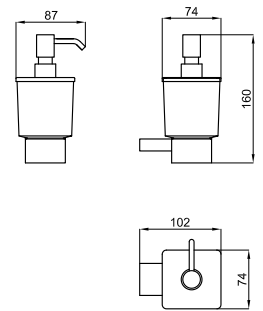

URBAN C

100094131	chrome chromé	0.31	59,00 €
100124088	white blanc	0.31	64,00 €
100211402	matt black noir mat	0.31	75,00 €
100289149	copper cuivre	0.31	101,00 €
100289233	titanium titane	0.31	101,00 €
100299338	brushed gold or brossé	0.31	105,00 €
100289240	brushed copper cuivre brossé	0.31	105,00 €
100289241	brushed titanium titane brossé	0.31	105,00 €

Robe hook
Crochet

100094151	chrome chromé	0.87	114,00 €
100124100	white blanc	0.87	125,00 €
100211348	matt black noir mat	0.87	136,00 €
100289176	copper cuivre	0.87	185,00 €
100289257	titanium titane	0.87	185,00 €
100299384	brushed gold or brossé	0.87	194,00 €
100289256	brushed copper cuivre brossé	0.87	194,00 €
100289248	brushed titanium titane brossé	0.87	194,00 €

Wall mounted soap dispenser
Dijfjuseur de savon fixe