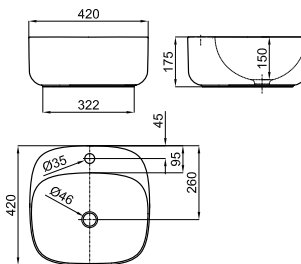

100200789 white / blanc 10.9 28 **375,00 €**
100229825 60 matt white / blanc mate 10.9 28 **542,00 €**
100285106 60 matt black / noir mat 10.9 28 **542,00 €**

ARQUITECT - 42 cm. countertop basin without overflow. It's necessary to use a un-slotted clicker or freeflow grid basin waste.
Lavabo 42 cm. à poser sans trop plein. Un vidage à écoulement permanent devra être utilisé.

100352949 60 acero concrete / acero concrete 8.35 52 **1.410,00 €**
100352950 60 caliza concrete / caliza concrete 8.35 52 **1.410,00 €**
100352952 60 deep concrete / deep concrete 8.35 52 **1.410,00 €**
100352951 60 dark concrete / dark concrete 8.35 52 **1.410,00 €**
100352955 60 marfil stone / marfil stone 8.35 52 **1.410,00 €**
100352954 60 travertino marble / travertino marble 8.35 52 **1.410,00 €**
100352956 60 carrara marble / carrara marble 8.35 52 **1.410,00 €**
100352953 60 marquina stone / marquina stone 8.35 52 **1.410,00 €**

SLENDER - 41x41 cm. countertop basin without overflow. Freeflow basin waste and ceramic plug included.
Lavabo 41x41 cm. à poser sans trop-plein. Inclus bande de vidage fixe avec couvercle céramique