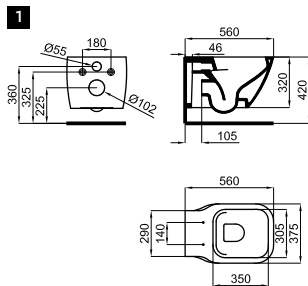

1 "Rimless" Wall hung pan. Includes the fixings kit 100258251.
Cuvette suspendue "rimless". Inclus fixations 100258251.

2 Soft close seat and cover
Abattant cuvette descente retenue

100312630 clean rimless 4.5/3L 31.35 16 **785,00 €**

100137567 SOFT CLOSE 3.15 144 **193,00 €**

100239090 60 white_copper blanc_cuivre 3.15 144 **273,00 €**

100239100 60 white_titanium blanc_titane 3.15 144 **273,00 €**