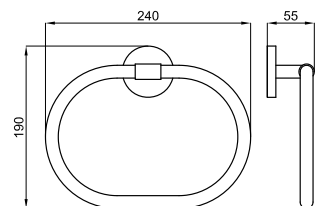

100102359	chrome chromé	0.41	54,00 €

Towel holder
Anneau porte-serviettes