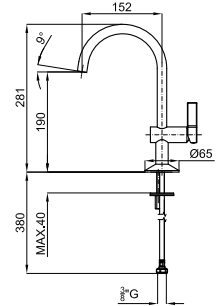

Pour plus d'informations, consultez la section certifications de notre site web www.noken.com

LIGNAGE

designed by Ramón Esteve

		100241772		chrome chromé		1.47	524,00 €
		100241744		gold or		1.47	729,00 €
		100301598		brushed gold or brossé		1.47	950,00 €
		100289158		brushed copper cuivre brossé		1.47	950,00 €