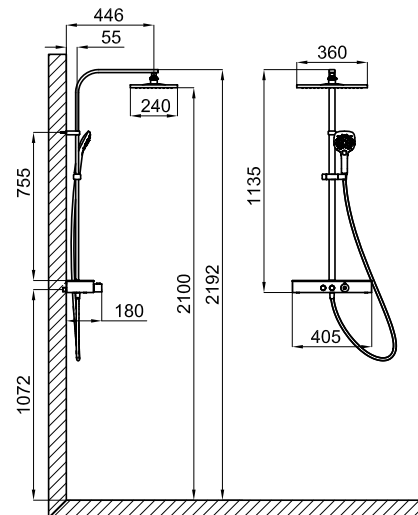

113.5h x 40.5 x 56.6

L 80 cm
W 40 cm
H 12 cm

0.04 m³

100291221

chrome
chromé

9.45

1.253,00 €

100291203

60

matt black
noir mat

9.45

1.306,00 €

T&F SQUARE - Thermostatic shower column with built-in wax thermoelement, glass shelf, shower head, slider hand shower bracket and multifunction hand shower. Connections of 1/2" and a distance of 150 mm between them. It includes a non-return valve and safety stop at 38°. The flow rate at 3 bar of the hand shower is 7 l/min and of the shower head 9,15 l/min.

T&F SQUARE - Colonne de douche avec mitigeur thermostatique avec élément à cire incorporé, tablette de cristal, ciel de pluie, support de douchette coulissant et douchette multifonctions. Raccordements de 1/2" et distance entre raccords 150mm. Inclus clapets anti-retour et poignée à butée de sécurité 38°C. Le flux à 3 bars de pression est de 7 l/min pour la douchette et de 9,15 l/min pour le ciel de pluie.