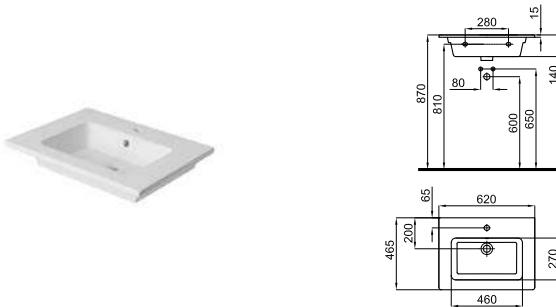

100340537	white blanc	16.45 16	193,00 €
100358676	matt white blanc mate	16.45 16	278,00 €

62 cm. wall hung basin with fixing kit 100041225 with overflow.
Lavabo 62 cm. suspendu avec trop plein et fixations 100041225.