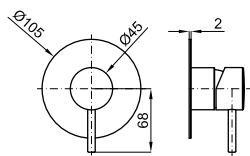

CURVE

ECO FLOW 100258810 chrome chromé 2.04 **211,00 €**

Single lever bidet mixer 3/8". Ø35 mm ceramic cartridge. Length of hoses 390 mm. With pop-up waste set 1 1/4". "Plus" aerator. Flow rate 6 l/min. at 3 bar.
Mitigeur bidet avec cartouche Ø35 mm. Flexibles raccordement 3/8". longueur 390 mm., avec garniture de vidage 1 1/4". Avec mousseur "plus". À 3 bars de pression 6 l/min.

EX 100317714 chrome chromé 0.87 **113,00 €**

Wall mounted bath spout. Flow rate 34 l/min. at 3 bar.
Bec de remplissage pour baignoire. À 3 bars de pression 34 l/min.

EX 100258811 chrome chromé 1.6 **191,00 €**

Wall mounted exposed shower mixer 1/2". Ø35 mm ceramic cartridge. Centre distance 150 +/- 15 mm.
Mitigeur externe douche avec cartouche Ø35 mm. Distance entre des raccords 150 +/- 15 mm.

EX 100258764 chrome chromé 2.23 **251,00 €**

Wall mounted exposed bath shower mixer 1/2". Ø35 mm ceramic cartridge. Automatic diverter and "Plus" aerator. Centre distance 150 +/- 15 mm.
Mitigeur externe bain/douche avec cartouche Ø35 mm. Inverseur automatique. Avec mousseur "plus". Distance entre des raccords 150 +/- 15 mm.

1

A1

2A - SMART BOX

A2

B

2B - PROJECT LINE

1 Single lever concealed shower mixer trim kit.
Partie externe mitigeur encastré douche

EX 100345147 chrome chromé 0.45 **141,00 €**

A1 SMART BOX - Universal and quick installation for 1 way mixer with a Ø35 mm, ceramic cartridge and 1/2" connections. The 3 bar pressure is 22,1 L/min. 2 mufflers and a 1/2" plug included.
SMART BOX - Corps encastré d'installation rapide universelle pour mitigeur à 1 sortie. Avec cartouche céramique de Ø35mm et connexions 1/2". Le débit à 3 bars de pression est de 22,1 l/min. 2 silencieux et un bouchon 1/2" inclus.

EX 100124166 1.25 **96,00 €**