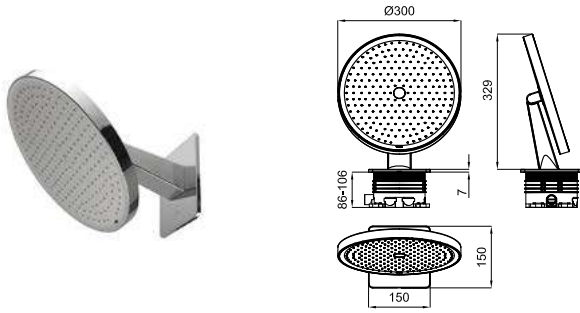

COLLECTIONS

	100360840		chrome chromé		0	384,00 €
	100360841		black noir		0	415,00 €

PLUMP - PLUMP-300mm shower head with adjustable arm. Flow rate 17,52 l/min at 3 bar.
PLUMP-Ciel de pluie 300mm avec bras réglable. Débit à 3 bars de 17,52 l/min.