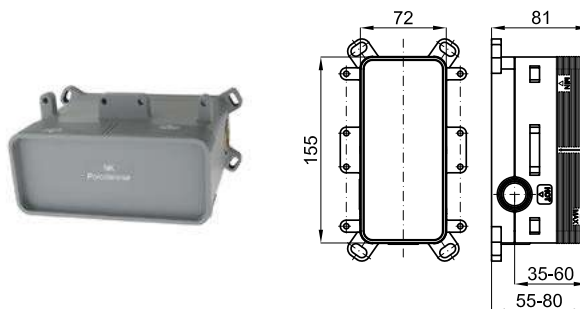

ROUND

1

2

1 Single lever basin mixer trim kit. . Ø35 mm ceramic cartridge. Without pop up waste. Flow rate 5 L/min at 3 bar.
Partie externe mitigeur lavabo encastré avec cartouche céramique de 35mm. Sans vidage. Le débit à 3 bars est de 5l/min (eau mitigée).

100345139

chrome chromé 0.85 239,00 €

100345140 60 matt black noir mat 0.85 304,00 €

100345141 60 gold or 0.85 373,00 €

100345142 60 copper cuivre 0.85 373,00 €

100345143 60 titanium titane 0.85 373,00 €

100345144 60 brushed gold or brosse 0.85 393,00 €

100345145 60 brushed copper cuivre brosse 0.85 393,00 €

100345146 60 brushed titanium titane brosse 0.85 393,00 €

100368183 NEW 60 brushed brass laiton brosse 0.85 393,00 €

2 Internal part for wall basin mixer with Ø35 mm ceramic cartridge. 1/2" connectors.
Corps interne pour mitigeur encastré lavabo avec cartouche céramique de Ø35 mm. Connexions de 1/2".

100318265 0.78 123,00 €

1

2

1 Single lever basin mixer trim kit. . Ø35 mm ceramic cartridge. Without pop up waste. Flow rate 5 L/min at 3 bar. Possibility of vertical and horizontal installation.
Partie externe mitigeur lavabo encastré avec cartouche céramique de 35mm. Sans vidage. Le débit à 3 bars est de 5l/min (eau mitigée). Possibilité d'installation verticale ou horizontale.

100345133 1.34 386,00 €

100345134 60 matt black noir mat 1.34 431,00 €

100345135 60 gold or 1.34 488,00 €

100345136 60 brushed gold or brosse 1.34 520,00 €

100345137 60 brushed copper cuivre brosse 1.34 520,00 €

100345138 60 brushed titanium titane brosse 1.34 520,00 €