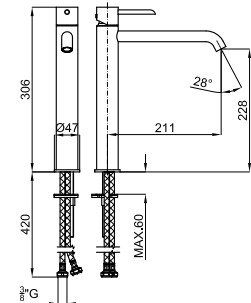

100208362		chrome chromé		286,00 €		
			100208373			matt black noir mat		356,00 €	
			100369613				gold or		434,00 €
			100355587			copper cuivre		434,00 €	
			100355586			titanium titane		434,00 €	
			100306662			brushed gold or brossé		475,00 €	
			100291662			brushed copper cuivre brossé		475,00 €	
			100291663			brushed titanium titane brossé		475,00 €	
			100368250				brushed brass laiton brossé		475,00 €

306 mm high spout single lever basin mixer 3/8". Ø35 mm ceramic cartridge. Length of hoses 420 mm. Without pop-up waste set 1 1/4". "Plus" aerator. Cold-water opening. Flow rate 5 l/min. at 3 bar.
Mitigeur lavabo bec haut 306 mm avec cartouche Ø35 mm. Flexibles raccordement 3/8" longueur 420 mm, sans garniture de vidage 1 1/4". Avec mousseur "plus". Ouverture à froid. À 3 bars de pression 5 l/min.