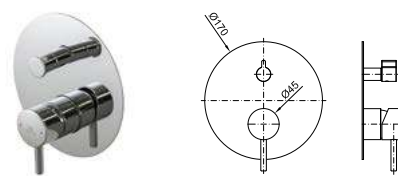

HOTELS

100123914			chrome <i>chromé</i>	147,00 €
-----------	--	--	-------------------------	----------

RONDO

100345120			chrome <i>chromé</i>	187,00 €
100345121			matt black <i>noir mat</i>	252,00 €
100345122			gold <i>or</i>	302,00 €
100345123			copper <i>cuivre</i>	302,00 €
100345124			titanium <i>titane</i>	302,00 €
100345125			brushed gold <i>or brossé</i>	321,00 €
100345126			brushed copper <i>cuivre brossé</i>	321,00 €
100345127			brushed titanium <i>titane brossé</i>	321,00 €
100367913	NEW		brushed brass <i>laiton brossé</i>	321,00 €