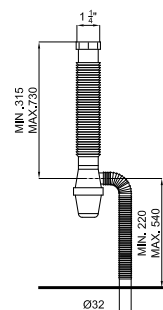

100213056

black
noir

29,00 €

Horizontal waste pipe 90x400 mm, for wall hung toilets. Used when the pipe supplied on the frame is too short to install the wall hung toilet.

Tube de raccordement horizontal 90x400 mm, pour cuvette WC suspendue. À utiliser quand le tube fourni dans le bâti est trop court pour pouvoir installer la cuvette suspendue.