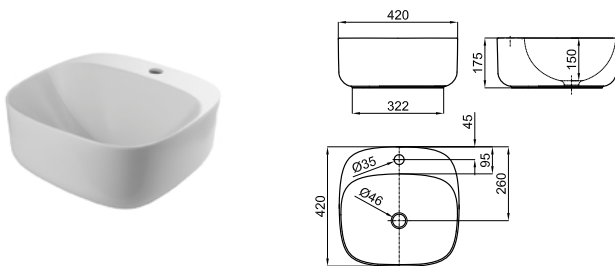

- 100200789 white / blanc 10.9 28 **375,00 €**
- 100229825 matt white / blanc mate 10.9 28 **542,00 €**
- 100285106 matt black / noir mat 10.9 28 **542,00 €**

42 cm. countertop basin without overflow. It's necessary to use a un-slotted clicker or freeflow grid basin waste.
Lavabo 42 cm. à poser sans trop plein. Un vidage à écoulement permanent devra être utilisé.