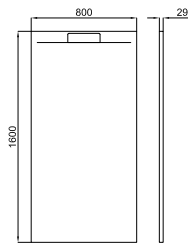

160 x 80 cm.

100320946 49.33 10 719,00 €

100320971 0.29 10 719,00 €

100320966 15 10 719,00 €