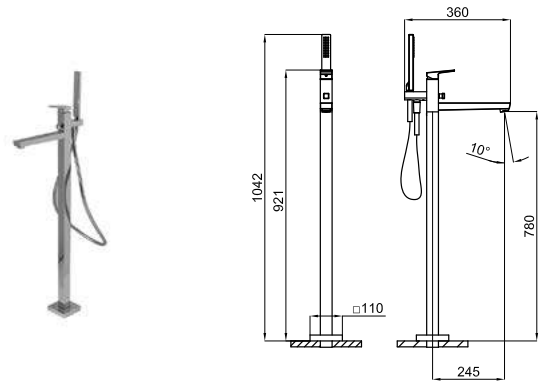

SQUARE

100281887	chrome chrome	2.505,00 €
100281893	matt black noir mat	3.123,00 €
100281868	brushed copper cuivre brossé	3.934,00 €
100281900	brushed titanium titane brossé	3.934,00 €