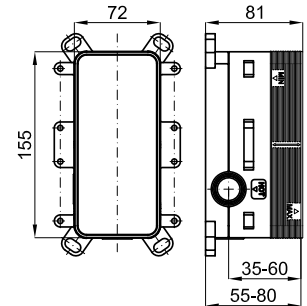

1 Single lever basin mixer trim kit. Ø35 mm ceramic cartridge. Without pop up waste. Adjustable "Plus" aerator. Flow rate 5 l/min at 3 bar. Possibility of vertical and horizontal installation. Partie externe mitigeur lavabo encastré avec cartouche céramique de 35mm. Sans vidage. Le débit à 3 bars est de 5l/min (eau mitigée). Possibilité d'installation verticale ou horizontale.

			100283338		chrome chrome		1.96	577,00 €
			100283339		matt black noir mat		1.96	697,00 €
			100348315		brushed copper cuivre brossé		1.96	854,00 €
			100283351		brushed titanium titane brossé		1.96	854,00 €

2 SMART BOX BASIN - Universal and quick installation for basin mixer. 1/2" connections. Possibility of vertical and horizontal installation. SMART BOX BASIN - Corps encastré installation rapide universelle pour mitigeur lavabo. Connexions 1/2". Possibilité d'installation horizontale et verticale.

		100144928		1.18	114,00 €