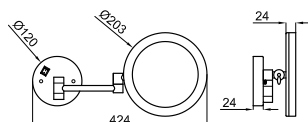

0.5

64,00 €

Corner soap basket
Porte-savon d'angle

100114691

chrome
chromé

1.83

62,00 €

60 cm shelf
Étagère 60cm