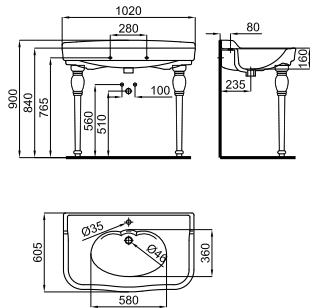

100310938 white blanc 38 15 22 **1.353,00 €**

100 cm. wall hung console basin with overflow and taphole. Includes 100041225 fixing kit and can be used with a console leg set.
Console 100 cm suspendu avec trop-plein et trou pour la robinetterie. Fourni avec accessoires de fixation 100041225 et combine avec le jeu de pieds pour console.

100310959 white blanc 37.6 22 **1.365,00 €**

100 cm. wall hung console basin with overflow. Includes 100041225 fixing kit. Can be used with a console leg set. With 3 tapholes.
Console 100 cm suspendu avec trop-plein. Fourni avec accessoires de fixation 100041225. 3 orifices pour robinetterie.