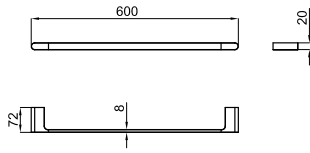

NK CONCEPT

100328478

chrome
chromé

0.71

113,00 €

100328464

matt black
noir mat

0.71

142,00 €

60 cm towel rail
Porte-serviettes fixe 1 barre 60 cm.