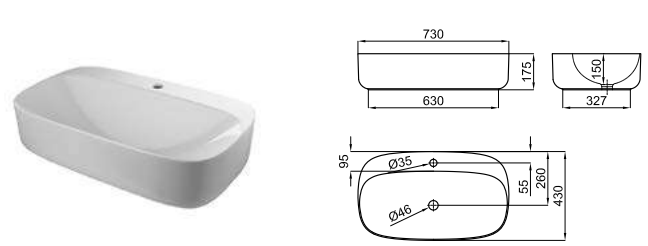

ARQUITECT

		THIN 100200789	white blanc			10.9 28	375,00 €
		100229825	matt white blanc mate			10.9 28	542,00 €
		100285106	matt black noir mat			10.9 28	542,00 €

		THIN 100200797	white blanc			19.4 24	541,00 €

70 cm. countertop basin without overflow. It's necessary to use a un-slotted clicker or freeflow grid basin waste.
Lavabo 70 cm. à poser sans trop plein. Un vidage à écoulement permanent devra être utilisé.

42 cm. countertop basin without overflow. It's necessary to use a un-slotted clicker or freeflow grid basin waste.
Lavabo 42 cm. à poser sans trop plein. Un vidage à écoulement permanent devra être utilisé.

		THIN 100229808	white blanc			13.9 28	394,00 €
		100229809	matt white blanc mate			13.9 28	592,00 €
		100285128	matt black noir mat			13.9 28	592,00 €

50 cm wall hung thin basin with overflow and fixing kit 100041225.
Lavabo 50 cm suspendu à bords fins avec trop plein et fixations 100041225.

		THIN 100200806	white blanc			43.8 2	2.520,00 €
		100229769	matt white blanc mate			43.8 2	3.350,00 €
		100285137	matt black noir mat			43.8 2	3.350,00 €

Floor standing basin without overflow. Pop-up waste with ceramic plug included.
Lavabo au sol sans trop plein. Inclus bonde de vidage type clicker avec couvercle en céramique.

It is required

Requiert

100136669

p. 91