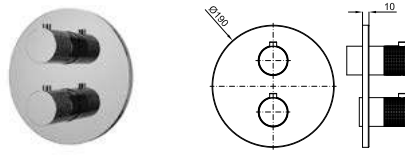

MALLORCA

100376991	NEW		chrome chromé	336,00 €
100376992	NEW		matt black noir mat	385,00 €
100376993	NEW		gold or	553,00 €
100376995	NEW		copper cuivre	553,00 €
100376997	NEW		titanium titane	553,00 €
100376994	NEW		brushed gold or brosse	565,00 €
100376996	NEW		brushed copper cuivre brosse	565,00 €
100376998	NEW		brushed titanium titane brosse	565,00 €