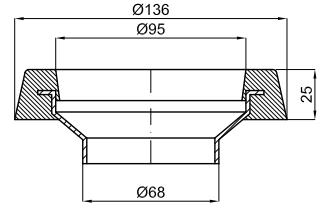

SIPHONIC TOILETS · CUVETTE SIPHON USA

4,5/3L
SOFT CLOSE
100349592
white / blanc
44
9
649,00 €

100151100

0.18
1008
10,00 €

Wax ring
Joint en cire renforcé pour one piece

CURVE One piece toilet with UF soft close seat and cover and double flush mechanism
CURVE Wc en une seule pièce avec abattant UF Soft Close et mécanisme double chasse