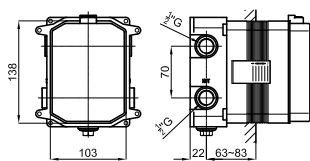

NEW TOUCH&FEEL SLIDE

SMART BOX PROJECT