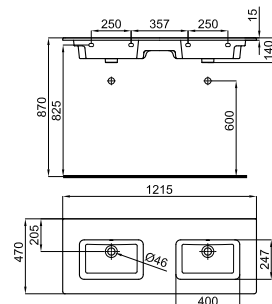

Wall hung vanity 120cm. 4 drawers with soft close. Aluminium door handle.
Module suspendu de 120 cm : 4 tiroirs avec verrouillage ralenti. Poignée en aluminium.

We recommend : / On recommande :

	white blanc	32.71 10	528,00 €
	matt white blanc mate	32.71 10	743,00 €