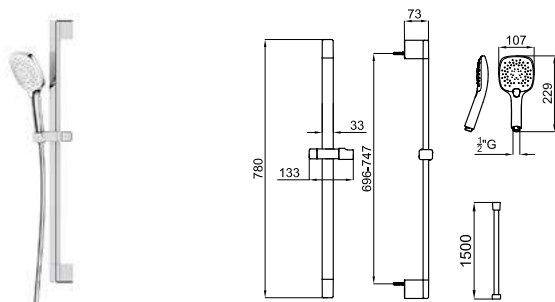

100303957 chrome *chromé* 1.4 **145,00 €**

100303943 matt black *noir mat* 1.4 **172,00 €**

SQUARE SHOWER PACK. Includes handshower bar with bracket, 3-function 100299627 T&F SQUARE handshower and flexi shower hose PVC coated twist free 100137847
PACK DOUCHE SQUARE. Comprend barre de douche avec support, douchette T&F SQUARE 100299627 à 3 fonctions et flexible double agrafage avec PVC anti-torsion 100137847