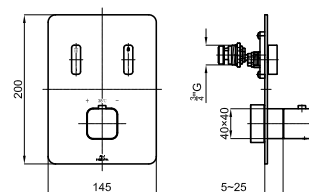

NEW TOUCH&FEEL SLIDE

SMART BOX

100373858 NEW

463,00 €

Internal body thermostatic concealed bath/shower mixer with 2/3 outlets. Thermostatic cartridge. Connections 1/2". The flow rate at 3 bar is 21 l/min for both outlets. Possibility to combine functions simultaneously.

Corps interne mitigeur thermostatique encastré bain/douche à 2/3 sorties. Cartouche thermostatique avec élément en cire intégré. Connexions d'entrées et de sorties en 1/2". Le flux à 3 bars de pression est de 21 l/min pour chaque sorties.

38°

100373890 NEW

chrome
chrome

318,00 €

100373891 NEW

60° matt black
noir mat

529,00 €

External parts thermostatic concealed bath/shower mixer with 2 outlets. Thermostatic cartridge. Connections 1/2". Internal body 100373858 required. The flow rate at 3 bar is 21 l/min for both outlets. Possibility to combine functions simultaneously. Trims for hand shower and rain buttons installed. It incorporates additionally a cascade trim button interchangeable.

Parties externes mitigeur thermostatique encastré bain/douche à 2 sorties. Cartouche thermostatique avec élément en cire intégré. Connexions d'entrées et de sorties en 1/2". Nécessaire d'inclure le corps interne 100373858. Le flux à 3 bars de pression est de 21 l/min pour chaque sorties. Les boutons inclus de série sont la douchette et la pluie. Interchangeabilité d'un bouton par une cascade.

38°

100373898 NEW

chrome
chromé

382,00 €