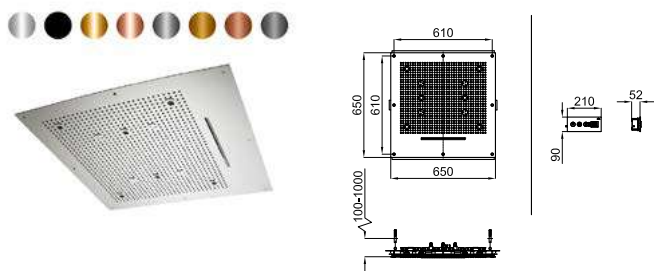

SEASONS PRODUCT RANGE · GAMME SEASONS

  XXL AISI 304		700035987	60	polished stainless steel <i>acier miroir</i>	22.6	7.160,00 €
		60	matt black <i>noir mat</i>	22.6	7.760,00 €	
		120	gold <i>or</i>	22.6	11.490,00 €	
		120	copper <i>cuivre</i>	22.6	11.490,00 €	
		120	titanium <i>titane</i>	22.6	11.490,00 €	
		120	brushed gold <i>or brosse</i>	22.6	11.490,00 €	
		120	brushed copper <i>cuivre brosse</i>	22.6	11.490,00 €	
		120	brushed titanium <i>titane brosse</i>	22.6	11.490,00 €	

  XXL		700035986	60	polished stainless steel <i>acier miroir</i>	19.6	5.480,00 €
		60	matt black <i>noir mat</i>	19.6	5.960,00 €	
		120	gold <i>or</i>	19.6	8.970,00 €	
		120	copper <i>cuivre</i>	19.6	8.970,00 €	
		120	titanium <i>titane</i>	19.6	8.970,00 €	
		120	brushed gold <i>or brosse</i>	19.6	8.970,00 €	
		120	brushed copper <i>cuivre brosse</i>	19.6	8.970,00 €	
		120	brushed titanium <i>titane brosse</i>	19.6	8.970,00 €	

SEASONS - 65 cm ceiling build-in sprayer. Water functions: inner rain, peripheral rain, nebulizer, waterfall and inner + peripheral rain. Additional features: color therapy and aromatherapy. It includes Seasons keyboard and the flowers, energy, and relax aroma packs. Protection IPX4. Voltage 220 V. It's necessary to order a valve with minimum 4 outputs which can operate 2 outputs at the same time (100282727, 100282736, 100140559, 100140919, 100093579 + 4x100093574). More information regarding minimum requirements for each water outlet are available in the installation manuals. Includes shower head and keyboard.

SEASONS - Ciel de pluie encastré au plafond de 65cms. Fonctions : pluie intérieure, pluie périphérique, brumisateur, cascade et pluie intérieure + pluie périphérique. Fonctions supplémentaires: chromothérapie et aromathérapie. Comprend un clavier Seasons et des packs de parfums flowers, énergie et relax. Protection IPX4. Alimentation 220 V. Robinet non inclus. Il sera nécessaire de commander un robinet avec au moins 4 sorties pouvant utiliser 2 sorties simultanément pour faire fonctionner le ciel de pluie (100282727, 100282736, 100140559, 100140919, 100093579 + 4x100093574). Pour plus d'informations concernant les débits d'eau minimum pour chaque sortie d'eau veuillez consulter les instructions de montage. Comprend pomme de douche et clavier.