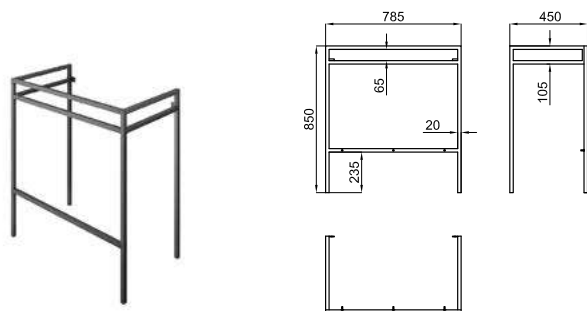

100360921 matt black
noir mat 6.85 20 **799,00 €**

Metal console with four legs for wall hung basins Marne N: 100340536. Dimensions: 78,5 cm x 45 cm x 85 cm high

Structure en métal avec quatre pattes pour vasques suspendu Marne N: 100340536. Dimension: 78,5 cm x 45 cm x 85 cm in alto