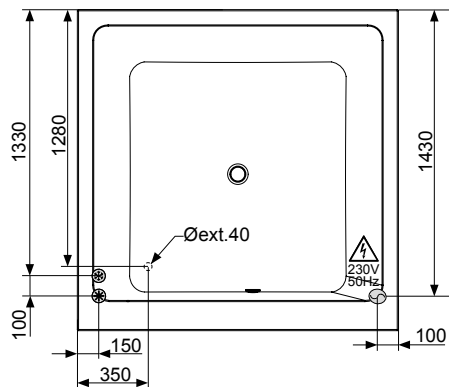

SOLEIL SQUARE

	Hot water connections <i>Prise d'eau chaude</i>
	Cold water connections <i>Prise d'eau froide</i>
	Waste <i>Vidage</i>
	Electrical connections <i>Câblage électrique</i>

160 X 160 · 67H

CENTER