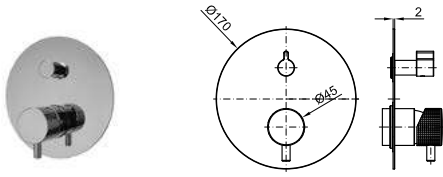

NEW MALLORCA

1

A1

A2

B

1 Single lever concealed bath shower mixer trim kit
Partie externe mitigeur encastré bain douche

EX

100376971	NEW		chrome chrome		0.99	204,00 €
100376972	NEW			60	0.99	270,00 €
100376973	NEW			60	0.99	327,00 €
100376975	NEW			60	0.99	327,00 €
100376977	NEW			60	0.99	327,00 €
100376974	NEW			60	0.99	342,00 €
100376976	NEW			60	0.99	342,00 €
100376978	NEW			60	0.99	342,00 €

A1 SMART BOX - Universal and quick installation for 2 or 3 way mixers with a Ø35 mm. ceramic cartridge and 1/2" connections. The 3 bar pressure is 20,1 L/min. 2 mufflers and a 1/2" drain included.
SMART BOX - Corps encastré d'installation rapide universelle pour mitigeur à 2 ou 3 sorties. Avec cartouche céramique de Ø35mm et connexions 1/2". Le débit à 3 bars de pression est de 20,1 l/min aux trois sorties. 2 silencieux et 2 bouchons 1/2" inclus.

100124167					1.97	122,00 €

A2 SMART BOX - Internal component for built-in mixer 100124167
SMART BOX - Pièces internes pour corps encastré mitigeur 100124167

100124170					0.98	149,00 €

B PROJECT LINE - Concealed bath shower valve with Ø35 mm ceramic cartridge, automatic diverter and 1/2" connectors. Flow rate at 3 bar: 20 l/min bath, 18 l/min shower.
PROJECT LINE - Corps interne mitigeur encastré bain douche, avec cartouche céramique de Ø35 mm. Inverseur automatique et connexion de 1/2", débit à 3 bars de pression baignoire 20 l/min et douche 18 l/min.

100107958			chrome chrome		1.1	72,00 €