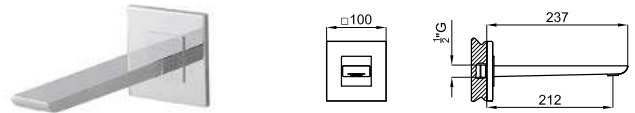

AISI 304	100284108	polished stainless steel <i>miroir</i>	5.31	928,00 €
	100284314	matt black <i>noir mat</i>	5.31	1.133,00 €
100284315	brushed titanium <i>titane brosse</i>	5.31	1.747,00 €	

EX	100283326	chrome <i>chromé</i>	1.3	509,00 €
	100283355	matt black <i>noir mat</i>	1.3	635,00 €
	100283356	brushed titanium <i>titane brosse</i>	1.3	805,00 €

Wall mounted bath spout. Flow rate 18,4 l/min. at 3 bar.
Bec de remplissage pour baignoire. A 3 bars de pression 18,4 l/min.

Rain+cascade shower head with 1/2" connectors. Flow rate rain: 11,9 l/min. at 3 bar and flow rate cascade: 12,1 l/min. at 3 bar.
Pomme de douche fonction pluie + cascade avec raccords de 1/2". À 3 bars de pression pour fonction pluie 11,9 l/min. et pour fonction cascade 12,1 l/min.