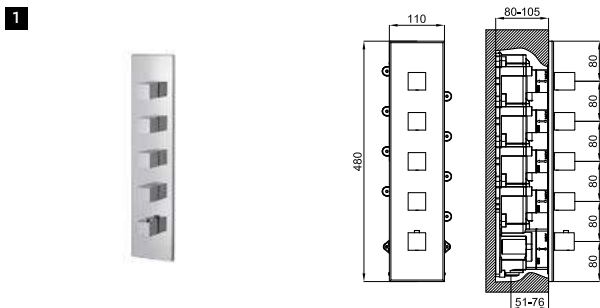

THERMOSTATIC VALVES · THERMOSTATIQUES

1 OXO. Trim kit for the thermostatic valve 4 ways. Thermostatic rough-in valve 4 ways code 100282727 required
Partie externe thermostatique 4 sorties. Nécessite le corps interne de 4 voies code 100282727

Code	Color	Height	Price
100282721	chrome / chromé	2.59	904,00 €
100282719	matt black / noir mat	2.59	1.130,00 €
100320417	gold / or	2.59	1.583,00 €
100320450	copper / cuivre	2.59	1.393,00 €
100320432	titanium / titane	2.59	1.393,00 €
100320418	brushed gold / or brossé	2.59	1.751,00 €
100320415	brushed copper / cuivre brossé	2.59	1.560,00 €
100282708	brushed titanium / titane brossé	2.59	1.560,00 €

2 Thermostatic valve 4 way with wax thermo-element. 3/4" connectors. Integrated shut off. The flowrate at 3 bar (mixed water) for 1 water way is 36,5 l/min. For 2 water ways at the same time simultaneously is 39,5 l/min to be shared between both of them. Includes non-return valves and 38°C security stop.
Corps interne thermostatique 4 sorties avec élément en cire. Connexions de 3/4". Régulateur de débit. Le débit à 3 bars est de 36,5 l/min pour une sortie. Pour deux sorties à la fois de débit est de 39,5 l/min à partager entre les deux sorties. Comprend valve anti-retour et stop de sécurité à 38°C.

100282727	7.55	1.534,00 €