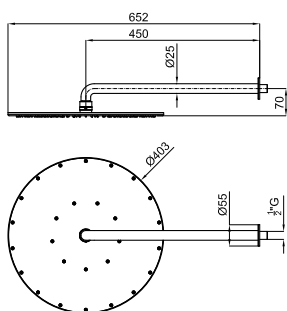

1 External part for thermostatic set. Includes water supply and magnetic support. Includes handshower and flexible hose.
Partie externe thermostatique avec prise d'eau et support magnétique. Inclue douchette avec flexible

100184779	chrome chromé	3.19	784,00 €
100190680	copper cuivre	3.19	1.566,00 €
100190646	titanium titane	3.19	1.566,00 €
100190368		2.9	1.033,00 €

2 Thermostatic valve 2 ways. Order trim separately.
Corps interne encastré pour thermostatique 2 voies. Commander enjoliveur à part.

100184782	chrome chromé	4.6	692,00 €
100190657	copper cuivre	4.6	1.462,00 €
100190656	titanium titane	4.6	1.462,00 €

100190247	chrome chromé	2.93	939,00 €
100190574	copper cuivre	2.93	1.334,00 €
100190538	titanium titane	2.93	1.334,00 €

400mm shower head with arm. Flow rate 20 l/min at 3 bar.
Kit ciel de pluie 400mm + bras 450mm. Débit à 3 bars de 20l/min.

4 hole deck mounted bath set 1/2". Includes bath valves, diverter, handshower and holder
Kit d'installation plage baignoire. Inclus robinet d'arrêt froid / chaud, inverseur et douchette avec support.