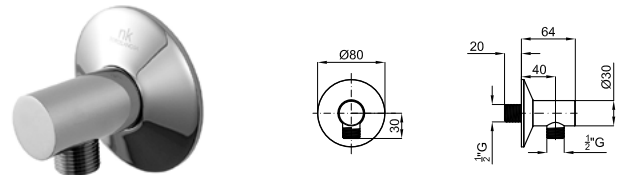

HOJ EX 100238804		chrome chromé		0.33	89,00 €
	100238776		gold or		0.33	104,00 €
	100299401		brushed gold or brossé		0.33	165,00 €
	100258844		brushed copper cuivre brossé		0.33	165,00 €

LIGNAGE - Wall bracket with outlet elbow
LIGNAGE - Support mural avec prise d'eau

	HOJ EX 100238769		chrome chromé		0.31	84,00 €
	100238773		gold or		0.31	95,00 €
	100299357		brushed gold or brossé		0.31	146,00 €
	100258809		brushed copper cuivre brossé		0.31	146,00 €

LIGNAGE - Shower outlet elbow
LIGNAGE - Prise d'eau murale