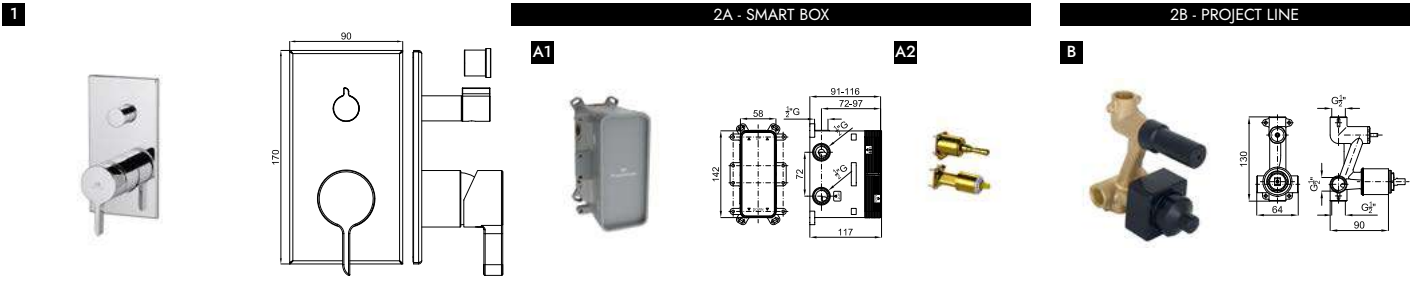

1 Single lever concealed bath shower mixer trim kit
Partie externe mitigeur encastré bain douche

EX	100283296	chrome chromé	0.92	287,00 €
	100283297 60	matt black noir mat	0.92	359,00 €
	100283318 60	brushed titanium titane brosse	0.92	454,00 €

A1 SMART BOX - Universal and quick installation for 2 or 3 way mixers with a Ø35 mm. ceramic cartridge and 1/2" connections. The 3 bar pressure is 20,1 l/min. 2 mufflers and a 1/2" drain included.
SMART BOX - Corps encastré d'installation rapide universelle pour mitigeur à 2 ou 3 sorties. Avec cartouche céramique de Ø35mm et connexions 1/2". Le débit à 3 bars de pression est de 20,1 l/min aux trois sorties. 2 silencieux et 2 bouchons 1/2" inclus.

100124167			1.97	122,00 €

A2 SMART BOX - Internal component for built-in mixer 100124167
SMART BOX - Pièces internes pour corps encastré mitigeur 100124167

EX	100124170		0.98	149,00 €

B PROJECT LINE - Concealed bath shower valve with Ø35 mm ceramic cartridge, automatic diverter and 1/2" connectors. Flow rate at 3 bar: 20 l/min bath, 18 l/min shower.
PROJECT LINE - Corps interne mitigeur encastré bain douche, avec cartouche céramique de Ø35 mm. Inverseur automatique et connexion de 1/2", débit à 3 bars de pression baignoire 20 l/min et douche 18 l/min,

100107958	chrome chromé		1.1	72,00 €