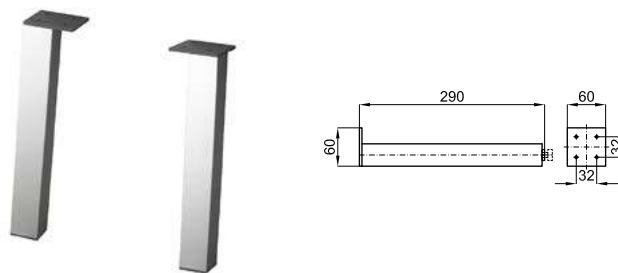

100344110	white blanc	19.35 8	561,00 €
100344111	anthracite anthracite	19.35 8	561,00 €
100344112	ash cherry cerisier cendre	19.35 8	561,00 €
100344113	wenge oak chêne wenge	19.35 8	561,00 €

100292814	aluminium aluminium	0.38 500	100,00 €

Set of 2 aluminium frontal legs 29cm, compatible with 2 and 4 drawers marne vanity units (570mm).
Jeu de 2 pieds avant en aluminium de 29cm pour le meuble marne de 2 et 4 tiroirs (570mm).

Wallhung vanity (150cm) with two doors and reversible. Soft close system.
Armoire suspendue de 150cm composée de deux portes. Réversible. Charnières avec système de fermeture souple.