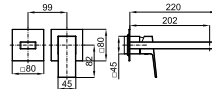

RONDO

SQUARE

100345139	chrome <i>chrome</i>	239,00 €
100345140	matt black <i>noir mat</i>	304,00 €
100345141	gold <i>or</i>	373,00 €
100345142	copper <i>cuivre</i>	373,00 €
100345143	titanium <i>titane</i>	373,00 €
100345144	brushed gold <i>or brossé</i>	393,00 €
100345145	brushed copper <i>cuivre brossé</i>	393,00 €
100345146	brushed titanium <i>titane brossé</i>	393,00 €
100368183	brushed brass <i>laiton brossé</i>	393,00 €