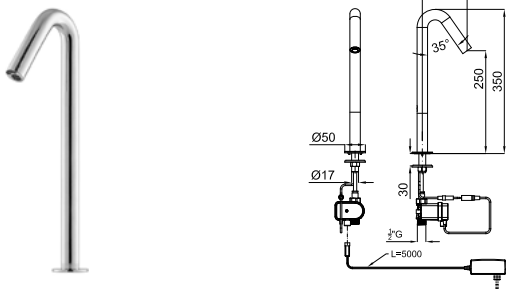

100361077 chrome chromé 1.65 **904,00 €**

I-SMART

Round deck mounted basin mixer, 9V(LR61) alkaline battery. 1 water, 1.89 L/M (0.5GPM), 0,5-5,0 bar (7-72,5 PSI), sensor range 30-100mm +- 10mm 1,18-3,94" (or custom with remote control 100038795), Tmax 70°, self close 90s (or custom with remote control), included transformer EU-100305240

Mitigeur à bec modèle Round, alimenté par 9V(LR61) alcaline, 1 eau, 1.89 L/M (0.5GPM), 0.5-5.0 bar (7- 72.5 PSI), portée du capteur 30-100 mm +- 10 mm 1.18-3.94", Temp.max 70°C, arrêt automatique 90s (réglable par télécommande 100038795), inclus transformateur EU-100305240