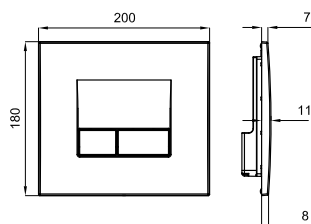

100326928	chrome chromé	0.38 360	59,00 €
100326919	white blanc	0.38 360	41,00 €
100326931	matt black noir mat	0.38 360	75,00 €

ECLIPSE - Contracts line double flush button
ECLIPSE - Plaque de commande double poussoir.