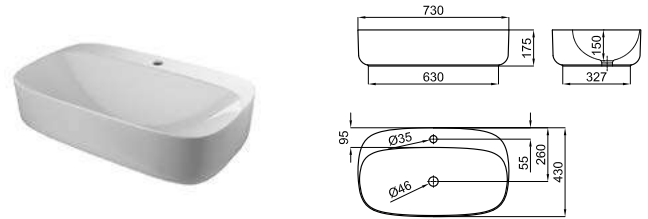

- 100200797 white / blanc 19.4 24 **541,00 €**

70 cm. countertop basin without overflow. It's necessary to use a un-slotted clicker or freeflow grid basin waste.
Lavabo 70 cm. à poser sans trop plein. Un vidage à écoulement permanent devra être utilisé.