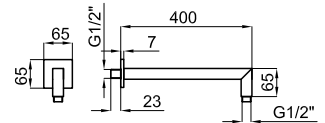

SHOWER ARM PRODUCT RANGE · GAMME BRAS

EX	Code	Color	Flow Rate	Price
	100039088	chrome chromé	0.41	64,00 €
	100213248	matt black noir mat	0.41	91,00 €
	100253667	white blanc	0.41	83,00 €
	100327522	gold or	0.41	115,00 €
	100280750	copper cuivre	0.41	115,00 €
	100280742	titanium titane	0.41	115,00 €
	100327505	brushed gold or brosse	0.41	125,00 €
	100280741	brushed copper cuivre brosse	0.41	125,00 €
	100281803	brushed titanium titane brosse	0.41	125,00 €
	100368239	brushed brass laiton brosse	0.41	125,00 €

RONDO - Rondo 40 cm shower head arm, wall connection
Bras mural Rondo : 40 cm.

EX	Code	Color	Flow Rate	Price
	100090332	chrome chromé	0.53	87,00 €
	100327497	matt black noir mat	0.53	117,00 €
	100181230	copper cuivre	0.53	130,00 €
	100181225	titanium titane	0.53	130,00 €
	100281804	brushed copper cuivre brosse	0.53	146,00 €
	100280734	brushed titanium titane brosse	0.53	146,00 €

SQUARE - Square 40 cm shower head arm, wall connection
Bras mural Square : 40 cm.