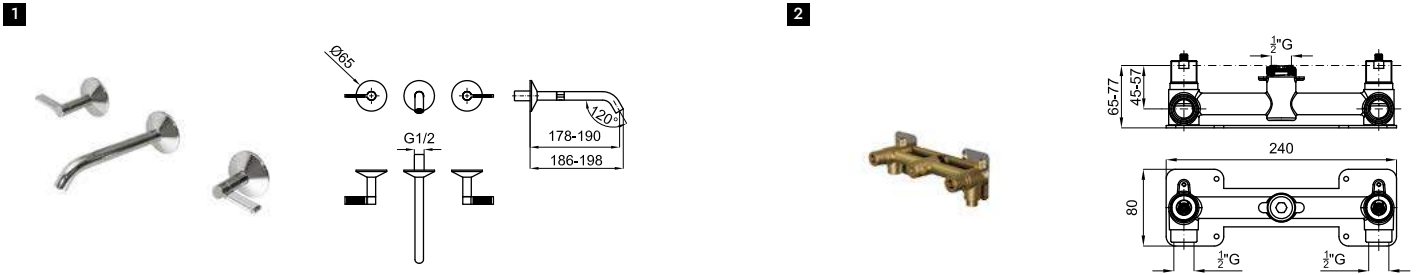

LIGNAGE

designed by Ramón Esteve

1 LUXE - 3 hole wall mounted basin mixer. Ceramic disc valves. Without pop up waste. "Plus" aerator. Flow rate 5 L/min at 3 bar.
LUXE - Mélangeur lavabo à encastrer 3 pièces. Tête ceramique . Sans vidage. Avec mousseur "plus". À 3 bars de pression 5 l/min.

		100379594 NEW		chrome chromé		2.96	421,00 €
		100379595 NEW		gold or		2.96	722,00 €
		100379596 NEW		brushed gold or brosse		2.96	962,00 €
		100379597 NEW		brushed copper cuivre brosse		2.96	962,00 €
		100379621 NEW				0.78	176,00 €

2 Internal body. 3 hole basin mixer 1/2", without pop-up waste.
Corps Intérieur encastré. Mélangeur lavabo 3 pièces. Sans vidage.