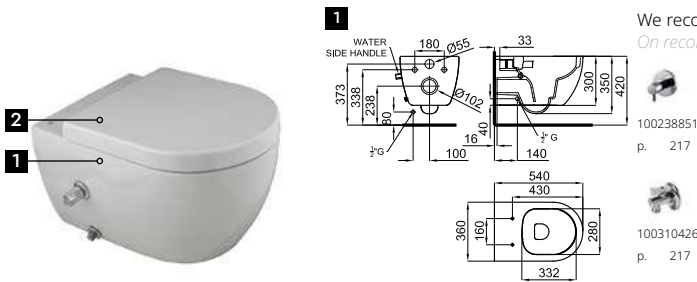

100347804 ● matt white blanc mate 3.24 168 **266,00 €**

100368920 **NEW** ● matt black noir mat 3.24 168 **288,00 €**

2B

We recommend
On recommande

1 "Rimless" Wall hung pan with built-in bidet function. Includes the fixings kit 100258251.
Cuvette suspendue "rimless" et fonction bidet intégrée. Inclus fixations 100258251.