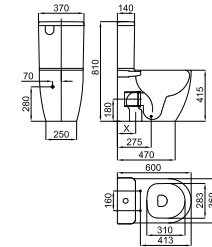

1E

2B

SET

1A C/C adjustable outlet "rimless" pan set with bottom left-hand side inlet 4,5/3 L cistern. With fixing kit 100359631.
Set cuvette au sol "rimless", sortie orientable et alimentation réservoir inférieure gauche 4,5/3 L. Inclus fixations 100359631.