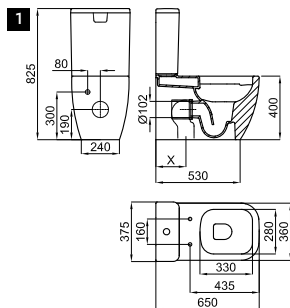

LOUNGE

BTW

It is required

Requiert

S - V

S - H

☒ p. 97

☐ 100041216 p. 90

1 C/C adjustable outlet "rimless" pan set with bottom left-hand side inlet 4,5/3 L cistern. With fixing kit 100359631. If a bidet is needed, combine it with code 100373118.
Set cuvette au sol "rimless", sortie orientable et alimentation réservoir inférieure gauche 4,5/3 L. Inclus fixations 100359631. Si un bidet est nécessaire, le combiner avec le code 100373118.

4,5/3L. **BTW** **100373089 NEW** white blanc 50.35 12 **669,00 €**

clean rimless

2 Soft-close seat and cover
Abattant cuvette descente retenue

SOFT CLOSE **100372856 NEW** white blanc 2.87 168 **165,00 €**