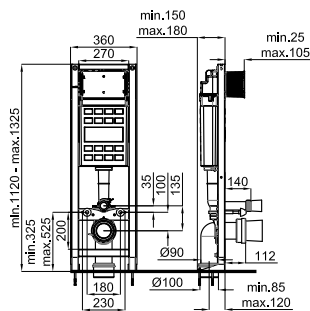

1. **A** Concealed cistern with self-supporting frame, 35cm width. Includes wall fixing kit and pan connectors
   Châssis WC suspendu avec chasse d'eau, autoportant, de 35 cm de largeur. Kit de fixation et tubes de connexion à WC inclus.

6/3L **AUTO POR TANT** × 100168869

15.1 20 **362,00 €**

1. **B** Concealed cistern with self-supporting frame, 35cm width. Includes wall fixing kit and pan connectors. ECO Dual Flush (4,5/3lts)
   Châssis WC suspendu avec chasse d'eau, autoportant, de 35 cm de largeur. Kit de fixation et tubes de connexion à WC inclus. Double chasse ECO (4,5/3lts)

4,5/3L **AUTO POR TANT** × 100253638

15.55 20 **362,00 €**