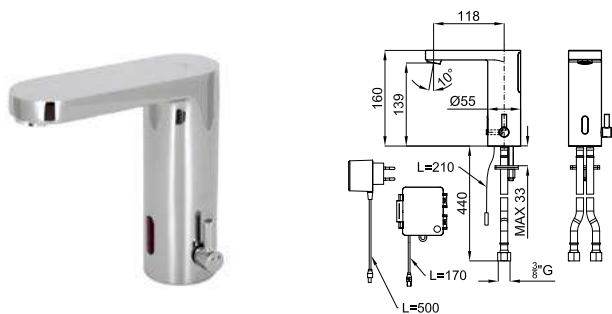

HOTELS

ECO FLOW **100360871** chrome chromé 2.18 **491,00 €**

I-SMART

HOTELS - Basin mixer with sensor control with two water inlets, 3/8" connections, "plus" aerator, without pop up waste. Battery 6V and 100-240V AC transformer included. Flow rate 5 l/min at 3 bar.

HOTELS - Robinetterie lavabo électronique avec 2 entrées d'eau, connexion de 3/8", sans bonde de vidage et mousseur "plus". Inclus transformateur AC 100-240V et batterie 6V. Débit à 3 bars de pression 5 l/min.