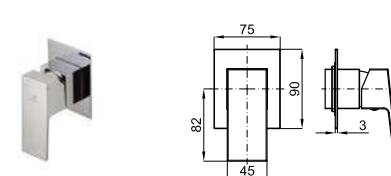

SQUARE

100266828			chrome <i>chromé</i>	142,00 €
100266837			matt black <i>noir mat</i>	181,00 €