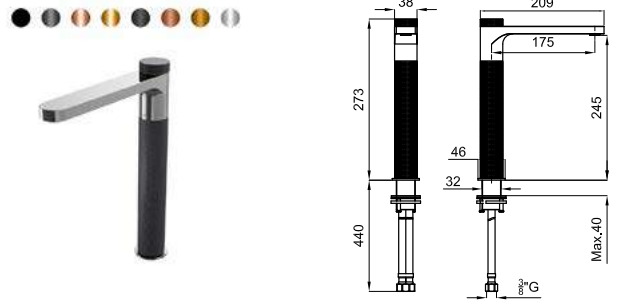

NEW MALLORCA

		700036772 NEW		chrome_colors chromé_couleurs		1.06	390,00 €
		700036773 NEW		matt black_colors noir_mat_couleurs		1.06	390,00 €
		700036774 NEW		gold_colors or_couleurs		1.06	430,00 €
		700036776 NEW		copper_colors cuivre_couleurs		1.06	430,00 €
		700036775 NEW		titanium_colors titane_couleurs		1.06	430,00 €
		700036777 NEW		brushed gold_colors or_brossé_couleurs		1.06	450,00 €
		700036779 NEW		brushed copper_colors cuivre_brossé_couleurs		1.06	450,00 €
		700036778 NEW		brushed titanium_colors titane_brossé_couleurs		1.06	450,00 €

		700037538 NEW		chrome_colors chromé_couleurs		1.88	530,00 €
		700037539 NEW		matt black_colors noir_mat_couleurs		1.88	540,00 €
		700037540 NEW		gold_colors or_couleurs		1.88	610,00 €
		700037542 NEW		copper_colors cuivre_couleurs		1.88	610,00 €
		700037541 NEW		titanium_colors titane_couleurs		1.88	610,00 €
		700037543 NEW		brushed gold_colors or_brossé_couleurs		1.88	620,00 €
		700037545 NEW		brushed copper_colors cuivre_brossé_couleurs		1.88	620,00 €
		700037544 NEW		brushed titanium_colors titane_brossé_couleurs		1.88	620,00 €

Single lever basin mixer 3/8". Ø25 mm ceramic cartridge. Length of hoses 370 mm. Without pop-up waste set. "Plus" aerator. Cold-water opening. Flow rate 5 l/min. at 3 bar.
Mitigeur lavabo avec cartouche Ø25 mm. Flexibles raccordement 3/8" longueur 370 mm, sans garniture de vidage. Avec mousseur "plus". Ouverture à froid. À 3 bars de pression 5 l/min.

273 mm high spout single lever basin mixer 3/8". Ø25 mm ceramic cartridge. Length of hoses 440 mm. Without pop-up waste set 1 1/4". "Plus" aerator. Cold-water opening. Flow rate 5 l/min. at 3 bar.
Mitigeur lavabo bec haut 273 mm avec cartouche Ø25 mm. Flexibles raccordement 3/8" longueur 440 mm, sans garniture de vidage 1 1/4". Avec mousseur "plus". Ouverture à froid. À 3 bars de pression 5 l/min.