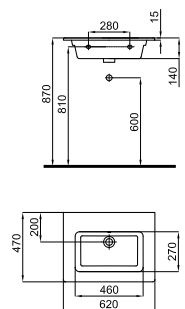

100374310 **NEW** white / blanc 27.7 24 **188,00 €**

62 cm. wall hung basin with overflow, without tap hole, with fixing kit 100041225.
Lavabo 62 cm. suspendu avec trop plein, sans trou de robinetterie et fixations 100041225.