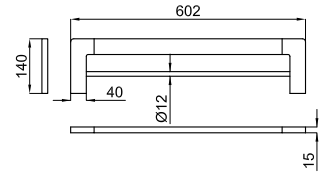

URBAN C

100094142	chrome chromé	2.3	290,00 €
100124103	white blanc	2.3	318,00 €
100211366	matt black noir mat	2.3	348,00 €

50 cm towel rail
Porte-serviettes 2 barres 50 cm.

100094137	chrome chromé	2.35	314,00 €
100124104	white blanc	2.35	345,00 €
100211375	matt black noir mat	2.35	374,00 €

60 cm towel rail double
Porte-serviettes 2 barres 60 cm.