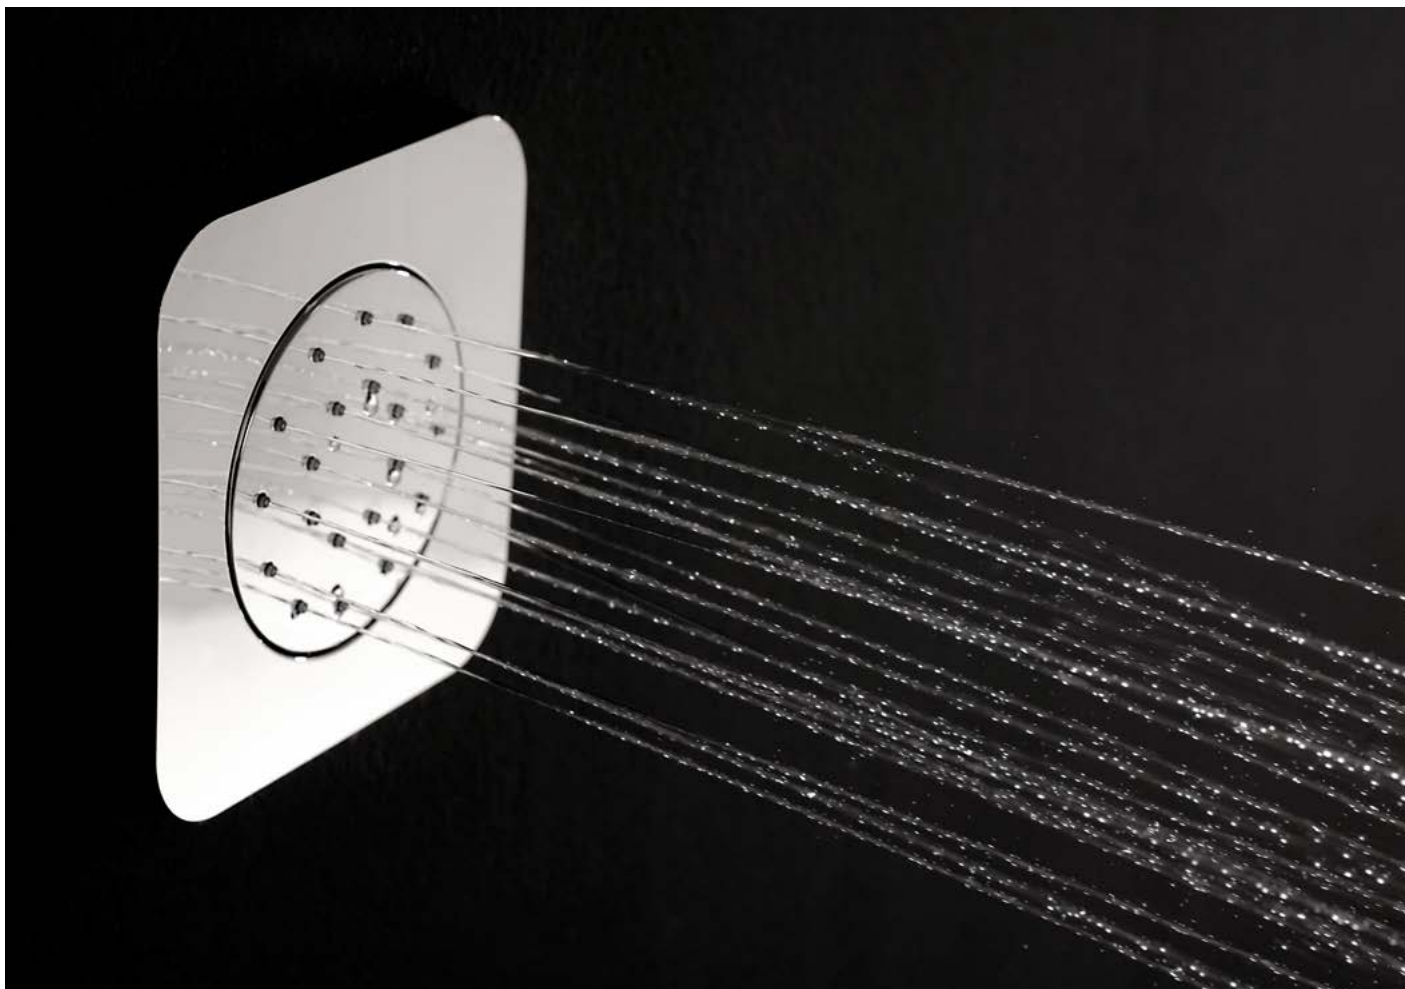

BODY JETS · BODY JETS

Product certifications available according to reference.

Certifications de produit disponibles selon référence

For more information, visit the certifications section of our website www.noken.com.

Pour plus d'informations, consultez la section certifications de notre site web www.noken.com