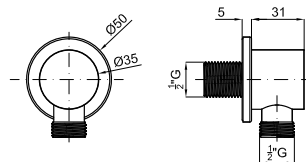

AISI 316 HOJ EX 100281181	brushed stainless steel inox brossé	0.29	51,00 €

Shower outlet elbow
Prise d'eau murale