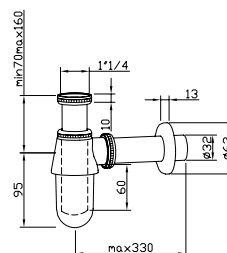

ACCESSORIES · ACCESSOIRES

100307995

chrome
chromé

0.52

59,00 €

Bidet bottle trap
Siphon bouteille bidet

100039181

chrome
chromé

0.53

43,00 €

Bottle trap
Siphon bouteille lavabo