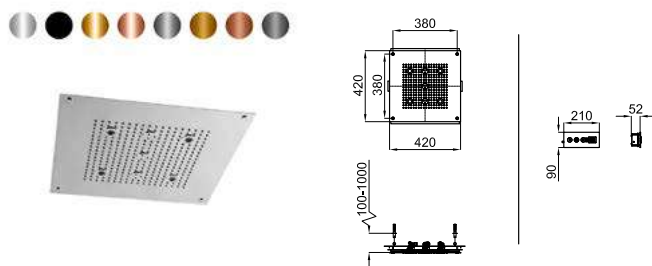

SEASONS PRODUCT RANGE · GAMME SEASONS

Icon	Code	Material	Price
	700035984	polished stainless steel acier miroir	4.400,00 €
	60	matt black noir mat	4.880,00 €
	120	gold or	7.830,00 €
	120	copper cuivre	7.830,00 €
	120	titanium titane	7.830,00 €
	120	brushed gold or brosse	7.830,00 €
	120	brushed copper cuivre brosse	7.830,00 €
	120	brushed titanium titane brosse	7.830,00 €

Icon	Code	Material	Price
	700035985	polished stainless steel acier miroir	5.600,00 €
	60	matt black noir mat	6.080,00 €
	120	gold or	9.030,00 €
	120	copper cuivre	9.030,00 €
	120	titanium titane	9.030,00 €
	120	brushed gold or brosse	9.030,00 €
	120	brushed copper cuivre brosse	9.030,00 €
	120	brushed titanium titane brosse	9.030,00 €

SEASONS - 42 cm ceiling build-in sprayer. Water functions: rain and nebulizer. Additional features: color therapy and aromatherapy. It includes Seasons keyboard and the flowers, energy, and relax aroma packs. Protection IPX4. Voltage 220V. It's necessary to order a valve of at least 2 outputs to operate the shower head. More information regarding minimum requirements for each water outlet are available in the installation manuals. Includes shower head and keyboard.

SEASONS - Ciel de pluie encastré au plafond 42 cms. Fonctions d'eau: pluie et brumisateur. Fonctions supplémentaires: chromothérapie et aromathérapie. Comprend le clavier Seasons et le pack d'arômes flowers, énergie et relax. Protection IPX4. Tension d'alimentation 220 V. Il est nécessaire de commander un robinet avec au moins 2 sorties pour faire fonctionner le ciel de pluie. Pour plus d'informations concernant les débits d'eau minimum pour chaque sortie d'eau veuillez consulter les instructions de montage. Comprend pomme de douche et clavier.

SEASONS - 52x38 cm ceiling build-in sprayer. Water functions: rain, central jet, and waterfall. Additional features: color therapy and aromatherapy. It includes Seasons keyboard and the flowers, energy, and relax aroma packs. Protection IPX4. Voltage 220 V. It's necessary to order a valve of at least 3 outputs to operate the shower head. More information regarding minimum requirements for each water outlet are available in the installation manuals. Includes shower head and keyboard.

SEASONS - Ciel de pluie encastré au plafond 52x38cms. Fonctions d'eau: pluie, double jet central et cascade. Fonctions supplémentaires: chromothérapie et aromathérapie. Comprend le clavier Seasons et le pack d'arômes flowers, énergie et relax. Protection IPX4. Tension d'alimentation 220 V. Il est nécessaire de commander un robinet avec au moins 3 sorties pour faire fonctionner le ciel de pluie. Pour plus d'informations concernant les débits d'eau minimum pour chaque sortie d'eau veuillez consulter les instructions de montage. Comprend pomme de douche et clavier.