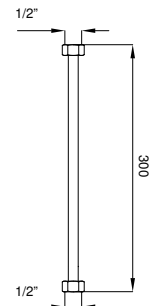

100091751	chrome chromé	0.08	9,00 €

300mm flexible hoses 1/2" - 1/2" female connectors
Flexibles connexions 1/2" - 1/2" femelle de 300mm