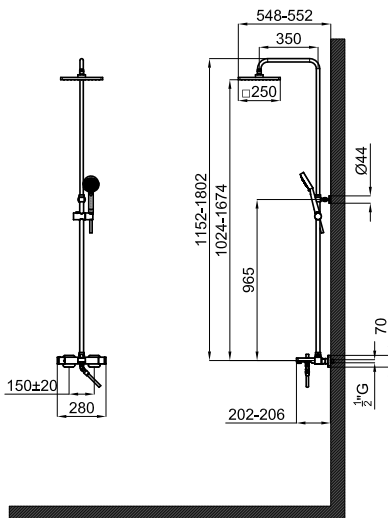

Colonne de douche mitigeur avec ciel de pluie carré, barre de douche extensible avec support de douchette coulissant et douchette "JOY S". Raccordements de 1/2" et distance entre raccords 150mm +/- 20mm. Inclus clapets anti-retour. Le flux à 3 bars de pression est de 7,68 l/min pour la douchette et de 8,25 l/min pour le ciel de pluie.

128h x 28,1 x 55

0.03 m3

100220133

chrome
chromé

6.8

1.027,00 €

100272113

matt black
noir mat

6.8

1.585,00 €

Thermostatic shower column with built-in wax thermoelement with savetouch technology, square shower head, telescopic slide rail with slider bracket and additional "JOY S" hand shower. With connections of 1/2" and with a distance of 150±20mm between them. It includes non-return valve and safety stop at 38°C. The flow rate at 3 bar of the hand shower is 8,29l/min and of the shower head 8,45 l/min.

Colonne de douche mitigeur thermostatique avec élément à cire incorporé, technologie SAVE-TOUCH, ciel de pluie carré, barre de douche extensible avec support de douchette coulissant et douchette "JOY S". Raccordements de 1/2" et distance entre raccords 150mm +/- 20mm. Inclus clapets anti-retour et butée sécurité à 38°C. Le flux à 3 bars de pression est de 8,29 l/min pour la douchette et de 8,45 l/min pour le ciel de pluie.