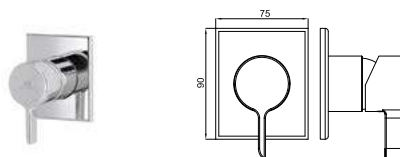

OXO

100283352			chrome <i>chrome</i>	231,00 €
100283353			matt black <i>noir mat</i>	288,00 €
100283360			brushed titanium <i>titane brossé</i>	364,00 €