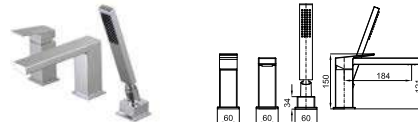

RONDO

SQUARE

100292697		chrome chromé	373,00 €	100284617		chrome chromé	435,00 €		
100327523			matt black noir mat	484,00 €	100284636			matt black noir mat	510,00 €
100292698			gold or	643,00 €	100284643			copper cuivre	639,00 €
100306619			brushed gold or brossé	655,00 €	100284624			titanium titane	639,00 €
100292757			brushed copper cuivre brossé	655,00 €	100284635			brushed copper cuivre brossé	715,00 €
100292744			brushed titanium titane brossé	655,00 €	100284660			brushed titanium titane brossé	715,00 €