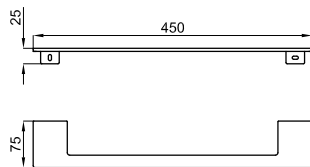

100360512 chrome chromé 0.79 **166,00 €**

100360519 matt black noir mat 0.79 **170,00 €**

45 cm towel rail
Porte-serviettes jpxe 1 barre 45 cm.