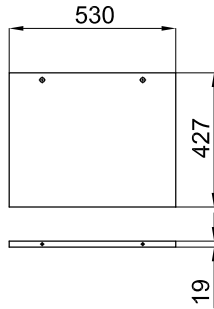

100344853 matt black
noir mat 4.68 30 **495,00 €**

I-SMART 100233707 mirror_matt black
miroir_noir mat 6.5 29 **877,00 €**

Metal black matte console for wall hung basins Marne N: 100340537. Dimensions: 59x45 cm x 85 cm high.
Structure en métal noir mat pour vasques suspendu Marne N: 100340537. Dimension: 59x45 cm x 85 cm in alto.

SQUARE - Mirror 60x60 cm with aluminium black frame, backlit and demister, controlled by proximity sensor. Class II, IP44, 4000K, 47W (220V).
Miroir 60x60 cm avec cadre de aluminium noir, rétroéclairage et avec anti-buée contrôlé par capteur de proximité. Classe II, IP44, 4000K, 47W (220V).

100232823 oak square
chêne square 3.37 72 **200,00 €**

Shelf for structure Marne N (100344853) 60CM
Étagère structure Marne N (100344853) 60CM

We recommend : / On recommande :