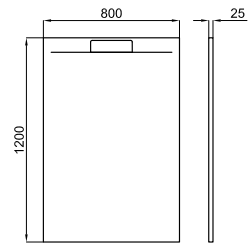

120 x 80 cm.

100320944 31 10 568,00 €

100320969 15 10 568,00 €

100320964 15 10 568,00 €