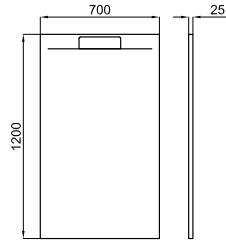

120 x 70 cm.

100320937 27 10 553,00 €