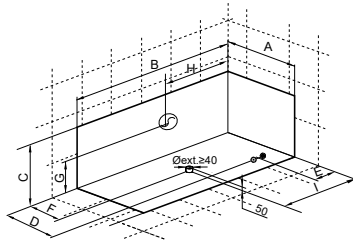

Right
Droite

mm	A	B	C	D	E	F	G	H	I
1700 x 700	700	1700	540	465	250	350	300	850	850
1700 x 750	750	1700	540	500	250	375	300	850	850
1700 x 800	800	1700	540	535	250	400	300	850	850
1800 x 800	800	1800	540	535	250	400	300	900	900
1900 x 900	900	1900	540	600	250	450	300	950	950

	Hot water connections <i>Prise d'eau chaude</i>
	Cold water connections <i>Prise d'eau froide</i>
	Waste <i>Vidage</i>
	Electrical connections <i>Câblage électrique</i>