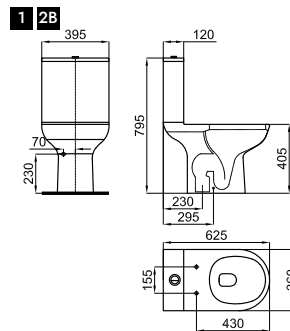

1
It is required
Requiert
S - V

100041330
p. 91

2A 2B
It is required
Requiert

100091751 100310426
p. 217 p. 217

3A

3B

1	"Tornado" C/C floor outlet pan with fixing kit 100041212 Cuvette au sol "tornado" sortie verticale avec fixations 100041212		clean tornado	100357108		white blanc		29.93		20	205,00 €
2A	C/C Cistern including internal mechanism side inlet (both sides). Réservoir avec alimentation latérale (deux côtés) et mécanisme		4,5/3L	100357109		white blanc		14.45		71	176,00 €
2B	C/C Cistern including internals bottom left inlet. Réservoir avec alimentation inférieure gauche et mécanisme		4,5/3L	100357110		white blanc		14.45		71	176,00 €
3A	Soft-close seat and cover Abattant cuvette descente retenue		SOFT CLOSE	100357114		white blanc		2.44		120	103,00 €
3B				100357115		white blanc		2.49		120	108,00 €