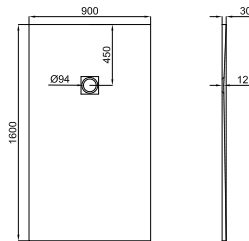

160 x 90 cm.

100259689 53 10 **715,00 €**