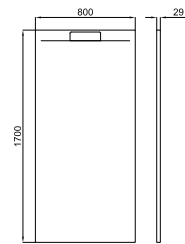

170 x 80 cm.

100320947 55.4 10 776,00 €

100320972 15 10 776,00 €

100320967 15 10 776,00 €