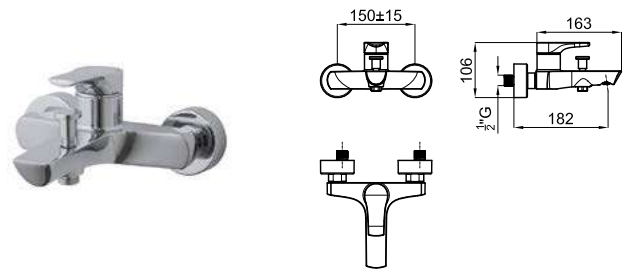

EX 100258764 chrome chromé 2.23 **251,00 €**

Wall mounted exposed bath shower mixer 1/2". Ø35 mm ceramic cartridge. Automatic diverter and "Plus" aerator. Centre distance 150 +/- 15 mm.
Mitigeur externe bain/douche avec cartouche Ø35 mm. Inverseur automatique. Avec mousseur "plus". Distance entre des raccords 150 +/- 15 mm.

1

A1

2A - SMART BOX

A2

B

2B - PROJECT LINE

1 Single lever concealed shower mixer trim kit.
Partie externe mitigeur encastré douche

EX 100345147 chrome chromé 0.45 **141,00 €**

A1 SMART BOX - Universal and quick installation for 1 way mixer with a Ø35 mm, ceramic cartridge and 1/2" connections. The 3 bar pressure is 22,1 L/min. 2 mufflers and a 1/2" plug included.
SMART BOX - Corps encastré d'installation rapide universelle pour mitigeur à 1 sortie. Avec cartouche céramique de Ø35mm et connexions 1/2". Le débit à 3 bars de pression est de 22,1 l/min. 2 silencieux et un bouchon 1/2" inclus.

EX 100124166 1.25 **96,00 €**

A2 SMART BOX - Internal component for built-in mixer 100124166
SMART BOX - Pièces internes pour corps encastré mitigeur 100124166

mé. 100124169 0.36 **58,00 €**

B PROJECT LINE - Concealed shower valve with Ø35 mm ceramic cartridge and 1/2" connectors. Flow rate 21 l/min. at 3 bar
PROJECT LINE - Corps interne mitigeur encastré douche, avec cartouche céramique de Ø35 mm, connexion de 1/2", débit à 3 bars de pression 21 l/min.

100107937 0.55 **26,00 €**