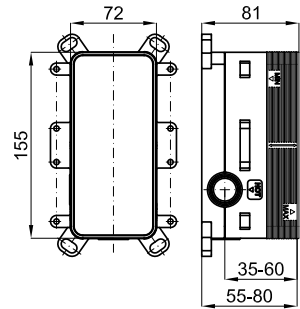

SQUARE

1

2

1 Single lever basin mixer trim kit. . Ø35 mm ceramic cartridge. Without pop up waste. Adjustable "Plus" aerator. Flow rate 5 L/min at 3 bar. Possibility of vertical and horizontal installation.
Partie externe mitigeur lavabo encastré avec cartouche céramique de 35mm. Sans vidage. Le débit à 3 bars est de 5l/min (eau mitigée). Possibilité d'installation verticale ou horizontale

100264021		chrome chromé		2.08	498,00 €
100264004		matt black noir mat		2.08	597,00 €
100281849		brushed copper cuivre brosse		2.08	759,00 €
100281886		brushed titanium titane brosse		2.08	759,00 €
100144928				1.18	114,00 €

2 SMART BOX BASIN - Universal and quick installation for basin mixer. 1/2" connections. Possibility of vertical and horizontal installation.
SMART BOX BASIN - Corps encastré installation rapide universelle pour mitigeur lavabo. Connexions 1/2". Possibilité d'installation horizontale et verticale.

1

2

1 Single lever basin mixer trim kit. . Ø35 mm ceramic cartridge. Without pop up waste. Flow rate 5 L/min at 3 bar.
Partie externe mitigeur lavabo encastré avec cartouche céramique de 35mm. Sans vidage. Le débit à 3 bars est de 5l/min (eau mitigée).

100318380		chrome chrome		1	283,00 €
100318259		matt black noir mat		1	358,00 €
100318257		copper cuivre		1	458,00 €
100318279		titanium titane		1	458,00 €
100318258		brushed copper cuivre brosse		1	477,00 €
100318264		brushed titanium titane brosse		1	477,00 €
100318265				0.78	123,00 €

2 Internal part for wall basin mixer with Ø35 mm ceramic cartridge. 1/2" connectors.
Corps interne pour mitigeur encastré lavabo avec cartouche céramique de Ø35 mm. Connexions de 1/2".