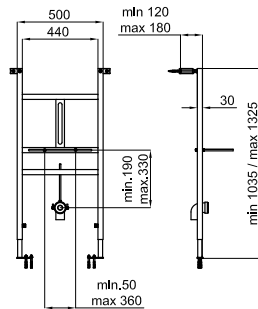

SMART LINE

A Concealed cistern without frame for floor standing WC pan. For installation in solid wall. Includes the fixings kit and connection pipes for the WC.
Réservoir encastré WC indépendant. (pour mur en brique). Inclut le kit de fixations au mur et tubes de connexion à la cuvette.

6/3L X 100159529

white
blanc

170,00 €

B Concealed cistern without frame for floor standing WC pan. For installation in solid wall. Includes the fixings kit and connection pipes for the WC. ECO (4,5/3lts) dual flush
Réservoir encastré WC indépendant. (pour mur en brique). Inclut le kit de fixations au mur et tubes de connexion à la cuvette. Double chasse ECO (4,5/3lts)

4,5/3L X 100159565

white
blanc

170,00 €

6/3L 100210496

2.22 72 179,00 €

Furniture concealed cistern for independent WC pan
Réservoir encastré installation mobile de bain pour cuvette WC indépendant

400 KG 100104492

11.5 20

234,00 €

Concealed frame for wall hung bidet . Installation in light wall. It includes fastening kit and elbow-plate for installation of water intakes
Bâti support bidet suspendu. Installation mur non porteur. Comprend kit de fixation et coude-plaque pour l'installation des prises d'eau

100308332

10.65 20 279,00 €

Concealed frame for wall hung urinal without flushing system. For installation in light wall. Fixing kit, connection kit are included.
Bâti support sans valve chasse infra rouge, pour urinoir suspendu. Installation mur léger (placo plâtre).

100138131

3.3 256

103,00 €

Wall hung pan - bidet concealed support for solid wall installation.
Support encastré pour WC et bidet suspendu pour installation mur solide

400 KG 100290730

15 15 786,00 €