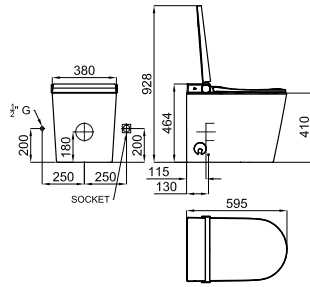

Pour plus d'informations, consultez la section certifications de notre site web www.noken.com

I-COMFORT LINE

6/3L. **BTW SOFT CLOSE** 100376673 **NEW** white blanc 31.8 6 **2.767,00 €**
 clean tornado

Dual outlet C/C toilet with "tornado" flush and i-Comfort electronic seat. Features: soft-close with proximity and foot sensor for opening and closing the seat, heated seat with adjustable temperature (6 levels), bidet function with multiple modes (wash and massage), drying air with adjustable temperature and flow rate, deodorizer, water softener, night light, and plasma sterilization function. Includes remote control (with two 1.5V AAA batteries, not included).
 Cuvette au sol S/OR avec chasse d'eau « tornado » et abattant électronique i-Comfort. Caractéristiques : fermeture en douceur avec capteur de proximité et capteur de pied pour l'ouverture et la fermeture de l'abattant, siège chauffant à température réglable (6 niveaux), fonction bidet avec plusieurs modes (lavage et massage), séchage à air avec température et débit réglables, désodorisant, adoucisseur d'eau, veilleuse et fonction de stérilisation au plasma. Télécommande incluse (avec deux piles AAA de 1,5 V, non inclus).