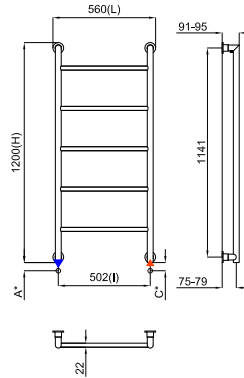

ROUND

AC

560x1200 mm.