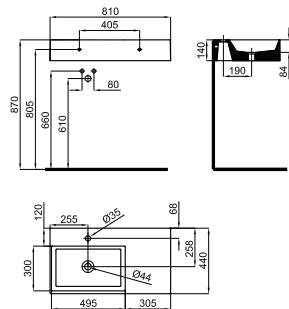

Ø36 cm. countertop basin without overflow and with fixed waste.
Lavabo Ø36 cm. à poser sans trop plein. Inclus bonde de vidage type fixe.

It is required

Requiert

100136669

p. 91

ESSENCE C

						THIN 100200808		<i>blanc</i>			21.85 32	541,00 €
100285136								<i>blanc mate</i>			21.85 32	948,00 €
100285140								<i>noir mat</i>			21.85 32	948,00 €