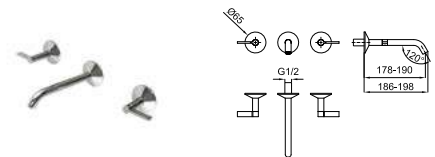

LIGNAGE LUXE

100379594 **NEW** chrome 421,00 €

100379595 **NEW** gold 722,00 €

100379596 **NEW** brushed gold 962,00 €

100379597 **NEW** brushed copper 962,00 €

LIGNAGE

100379598 **NEW** chrome 379,00 €

100379599 **NEW** gold 667,00 €