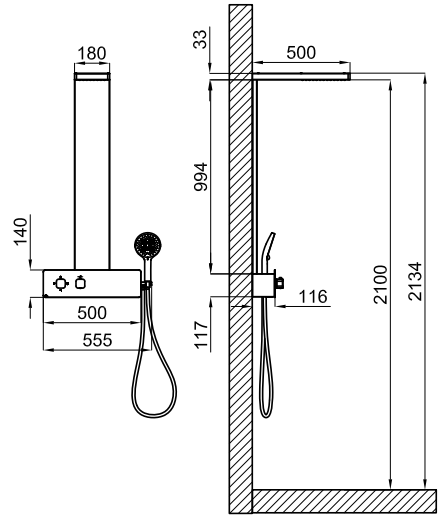

114h x 55.5 x 50

L 107 cm
W 25 cm
H 28 cm

0.07 m³

100333800		polished stainless steel <i>miroir</i>		1.331,00 €
100333801		matt black <i>noir mat</i>		1.524,00 €
100343449		brushed copper <i>cuivre brossé</i>		2.032,00 €
100340898		brushed titanium <i>titane brossé</i>		2.032,00 €