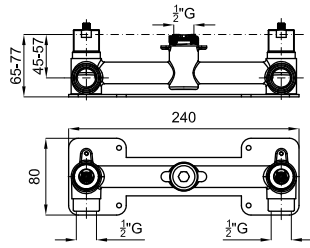

CONCEALED CONCEPT: BASIN · CONCEPT ENCASTRÉ: LAVABO

100379621 **NEW**

0.78 176,00 €

Internal body. 3 hole basin mixer 1/2", without pop-up waste.
Corps Intérieur encastré. Mélangeur lavabo 3 pièces. Sans vidage.