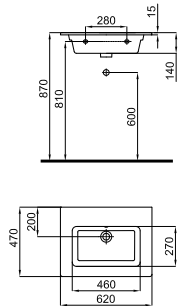

100374310 NEW white / blanc 27.7 24 **188,00 €**

62 cm. wall hung basin with overflow, without tap hole, with fixing kit 100041225.
Lavabo 62 cm. suspendu avec trop plein, sans trou de robinetterie et fixations 100041225.