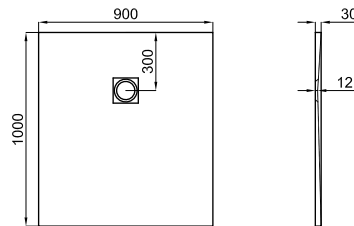

100 x 90 cm.

100259678 32 10 **548,00 €**