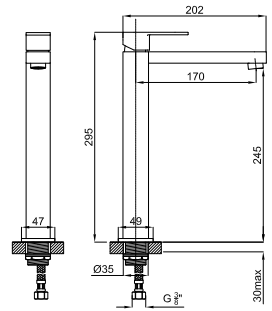

HOTELS

ECO FLOW **100283402** chrome chromé 1.12 **140,00 €**

Single lever basin mixer. Ø25 mm. ceramic cartridge. Connection 3/8". Length of hoses 370 mm. "Plus" aerator. Cold-water opening. Flow rate 4,4 l/min. at 3 bar
Mitigeur lavabo avec cartouche Ø25 mm. Flexibles raccordement 3/8" longueur 370 mm. Avec mousseur "plus". Ouverture à froid. À 3 bars de pression 4,4 l/min

ECO FLOW **100310103** chrome chromé 1.87 **285,00 €**

High spout single lever basin mixer 3/8". Ø25 mm ceramic cartridge. Length of hoses 400 mm. Without pop-up waste set 1 1/4". "Plus" aerator. Flow rate 5 l/min. at 3 bar. Cold-water opening.
Mitigeur lavabo bec haut avec cartouche Ø25 mm. Flexibles raccordement 3/8" longueur 400 mm., sans garniture de vidage 1 1/4". Avec mousseur "plus". À 3 bars de pression 5 l/min. Ouverture à froid.

1

2

1 **ECO FLOW** **100157417** chrome chromé 1.76 **329,00 €**

Single lever basin mixer trim kit. Ø35 mm ceramic cartridge. Without pop up waste. Flow rate 5 l/min at 3 bar. Possibility of vertical and horizontal installation.
Partie externe mitigeur lavabo encastré avec cartouche céramique de 35mm. Sans vidage. Le débit à 3 bars est de 5l/min (eau mitigée). Possibilité d'installation verticale ou horizontale

2 **SMART BOX BASIN** - Universal and quick installation for basin mixer. 1/2" connections. Possibility of vertical and horizontal installation. **100144928** 1.18 **114,00 €**

SMART BOX BASIN - Corps encastré installation rapide universelle pour mitigeur lavabo. Connexions 1/2". Possibilité d'installation horizontale et verticale.

ECO FLOW **100216148** chrome chromé 2.1 **313,00 €**

3 hole basin mixer 1/2", without pop-up waste. Without pop-up drain, 11,7 cm spout reach, Plus aerator, Flow rate 5,6 l/min at 3 bar.
Mélangeur lavabo 3 pièces. Sans vidage. À 3 bars de pression 5,6 l/min.