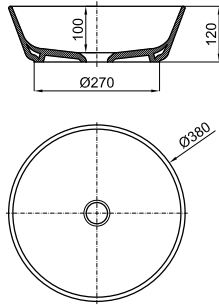

ACRO COMPACT