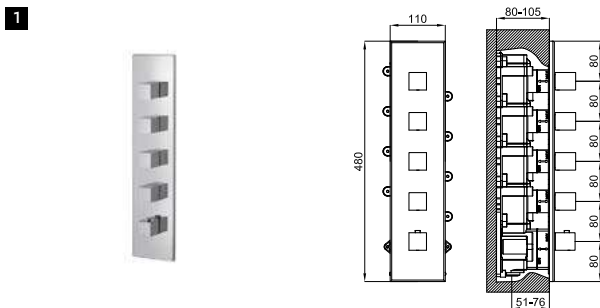

1 Trim kit for the thermostatic valve 4 ways. Thermostatic rough-in valve 4 ways code 100282727 required
Partie externe thermostatique 4 sorties. Nécessite le corps interne de 4 voies code 100282727

Code	Color	Price
100282721	chrome <i>chromé</i>	904,00 €
100282719	60 matt black <i>noir mat</i>	1.130,00 €
100320417	60 gold <i>or</i>	1.583,00 €
100320450	60 copper <i>cuivre</i>	1.393,00 €
100320432	60 titanium <i>titane</i>	1.393,00 €
100320418	60 brushed gold <i>or brossé</i>	1.751,00 €
100320415	60 brushed copper <i>cuivre brossé</i>	1.560,00 €
100282708	60 brushed titanium <i>titane brossé</i>	1.560,00 €

2 Thermostatic valve 4 way with wax thermo-element. 3/4" connectors. Integrated shut off. The flowrate at 3 bar (mixed water) for 1 water way is 36,5 l/min. For 2 water ways at the same time simultaneously is 39,5 l/min to be shared between both of them. Includes non-return valves and 38°C security stop.
Corps interne thermostatique 4 sorties avec élément en cire. Connexions de 3/4". Régulateur de débit. Le débit à 3 bars est de 36,5l/min pour une sortie. Pour deux sorties à la fois de débit est de 39,5l/min à partager entre les deux sorties. Comprend valve anti-retour et stop de sécurité à 38°C.

100282727	7.55	1.534,00 €