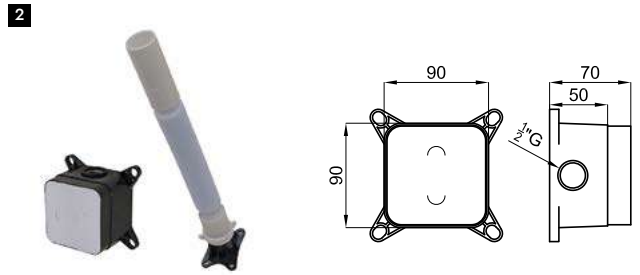

ROUND INOX

1 Floor mounted single lever bath shower mixer. Ø35 mm ceramic cartridge. Includes hand shower and 150cm shower hose. Automatic diverter. "Plus" aerator. Flow rate for shower: 11,83 l/min. at 3 bar and flow rate bath: 16,64 l/min. at 3 bar. It has to be purchased together with floormounted Smart box 100149141
Mitigeur bain/douche installation au sol complet avec flexible et douchette. Cartouche céramique Ø35 mm. Mousseur "plus". À 3 bars de pression pour douche 11,83 l/min. et pour bain 16,64 l/min. Corps interne Smartbox robinetterie installation au sol nécessaire 100149141

100283401
AISI 316
7.9

brushed stainless steel
inox brossé 1.809,00 €

2 SMART BOX BATH - built-in body with universal quick installation for floor taps with 1/2" connections.
SMART BOX BATH - Corps encastré installation rapide universelle pour robinetteries installation au sol avec connections 1/2".

100149141

0.95 106,00 €