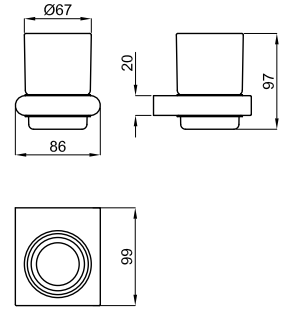

142,00 €

60 cm towel rail
Porte-serviettes fixe 1 barre 60 cm.

100328479

chrome
chromé

0.72

79,00 €

Wall mounted tumbler holder
Porte-gobelet fixe

100328488