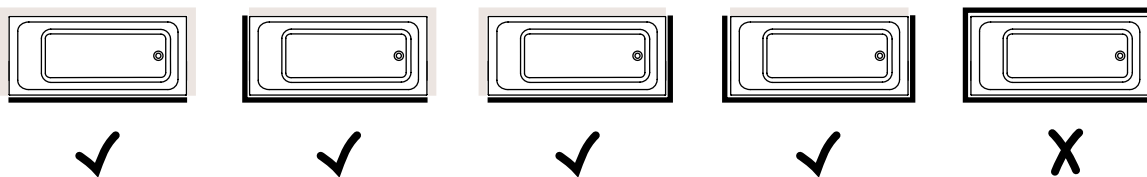

BA SIC	CH	HY DRO	(1) L-58 NEXT bath filler waste and overflow set including bath trap. Drain flow rate without syphon:>60 L/min. Drain flow rate with syphon:>48 L/min. Overflow flow rate:>36 L/min- filler:>26 L/min 3 Bar. <i>Vidage NEXT avec bec verseur L-58 + Syphon- vidage sans syphon:>60 L/min. Vidage avec syphon:>48 L/min. Vidage débordement:>36 L/min. Verseur:>26 L/min 3 Bar</i>		100060521		chrome <i>chromé</i>	164,00 €
BA SIC	CH	HY DRO	(1) L-58 NEXT Bath waste and overflow set including bath trap - drain flow rate without syphon:>60 L/min. Drain flow rate with syphon:>48 L/min. Overflow flow rate:>36 L/min <i>Vidage automatique NEXT L-58 + Siphon - vidage sans syphon:>60 L/min. Vidage avec syphon:>48 L/min. Vidage débordement:>36 L/min.</i>		100060498		chrome <i>chromé</i>	65,00 €
BA SIC	CH	HY DRO	HEAD REST APPUJ-TÊTE		100166524		white <i>blanc</i>	119,00 €
BA SIC			600 mm. Set of legs <i>Jeu de pieds : 600 mm.</i>		100057508		grey <i>gris</i>	51,00 €
BA SIC	CH	HY DRO	(2) Bath access panel <i>Trappe de visite baignoire</i>		250021559		white <i>blanc</i>	493,00 €
BA SIC	CH	HY DRO	White acrylic repair set - 1W28 <i>Kit de réparation pour acrylique blanc - 1W28</i>		100278767		white <i>blanc</i>	322,00 €
BA SIC	CH	HY DRO	Antidrip system for bath hand shower <i>Système anti-gouttes pour la douche</i>		250037038		white <i>blanc</i>	128,00 €
BA SIC	CH	HY DRO	70 CM side panel, serie Marne <i>Tablier de côté 70 CM, serie Marne</i>		100293750		glossy white <i>blanc brillant</i>	127,00 €
BA SIC	CH	HY DRO	75 CM side panel, serie Marne <i>Tablier de côté 75 CM, serie Marne</i>		100293743		glossy white <i>blanc brillant</i>	139,00 €
BA SIC	CH	HY DRO	80 CM side panel, serie Marne <i>Tablier de côté 80 CM, serie Marne</i>		100293760		glossy white <i>blanc brillant</i>	143,00 €
BA SIC	CH	HY DRO	140 CM front panel, serie Marne <i>Tablier de devant 140 CM, serie Marne</i>		100293689		glossy white <i>blanc brillant</i>	184,00 €
BA SIC	CH	HY DRO	150 CM front panel, serie Marne <i>Tablier de devant 150 CM, serie Marne</i>		100293668		glossy white <i>blanc brillant</i>	187,00 €
BA SIC	CH	HY DRO	160 CM front panel, serie Marne <i>Tablier de devant 160 CM, serie Marne</i>		100293669		glossy white <i>blanc brillant</i>	189,00 €
BA SIC	CH	HY DRO	170 CM front panel, serie Marne <i>Tablier de devant 170 CM, serie Marne</i>		100293731		glossy white <i>blanc brillant</i>	192,00 €
BA SIC	CH	HY DRO	180 CM front panel, serie Marne <i>Tablier de devant 180 CM, serie Marne</i>		100293742		glossy white <i>blanc brillant</i>	226,00 €

⁽¹⁾ Only required for the models not including brassware · *Nécessaire uniquement pour les modèles sans robinetterie*

⁽²⁾ Required for all built-in installations · *Nécessaire pour tous les modèles encastrés*