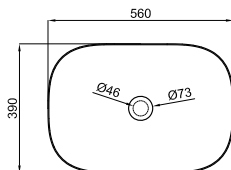

THIN 100243656 white / blanc 11.15 32 **635,00 €**

100253978 matt white / blanc mate 11.15 32 **945,00 €**

56 cm. countertop basin without overflow. Freeflow basin waste with ceramic cover included. Lavabo 56 cm. à poser sans trop plein. Inclus bonde sans trop plein avec couvercle céramique.