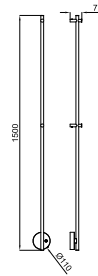

L mm	843
I mm	-
H mm	400
Tube N°	4
Watt ΔT = 50 K	-
Watt ΔT = 30 K	-
Watt	58
Fij. N°	3

AISI 304

STRING - 110x1500 mm.