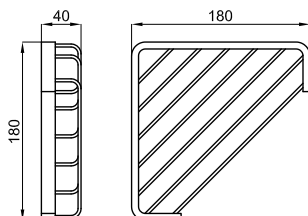

100103946

chrome
chromé

0.5

64,00 €

Corner soap basket
Porte-savon d'angle