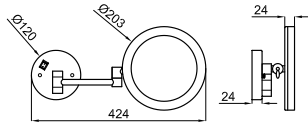

3.55 25

133,00 €

SMART LINE - Ø60cm polished border round mirror.
Miroir circulaire Ø60cm bord poli.

100344943

mirror
miroir

6.2 13

232,00 €

SMART LINE - Ø80cm polished border round mirror.
Miroir circulaire Ø80cm bord poli.