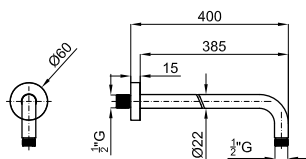

AISI 316 EX	Code	Color	Flow Rate	Price
	100281144	brushed stainless steel inox brosse	0.4	80,00 €

ROUND INOX - 40 cm shower head arm, wall connection
Bras pomme de douche 40 cm. mural

see 'Pre-wall fixing kits' on the 311
voir "Kits de fixation sur mur léger" de la page 311