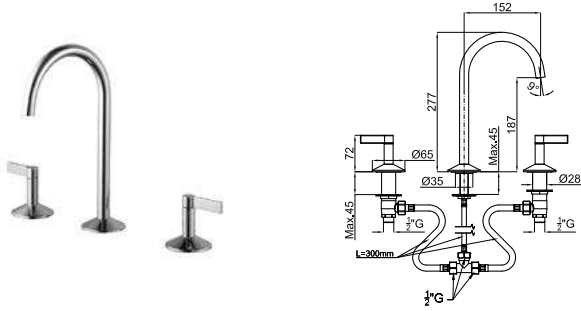

LIGNAGE

designed by Ramón Esteve

		100238512		chrome chromé		2.56	530,00 €
		100238531		gold or		2.56	806,00 €
		100299392		brushed gold or brosse		2.56	1.028,00 €
		100289252		brushed copper cuivre brossé		2.56	1.028,00 €

3 hole basin mixer 1/2". Ceramic disc valves. Without pop-up waste. Flow rate 5 l/min. at 3 bar.
Mélangeur lavabo 3 pièces. Tête ceramique. Sans vidage. À 3 bars de pression 5 l/min.

1