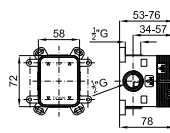

CURVE

ECO FLOW 100258810 chrome chromé 2.04 **211,00 €**

Single lever bidet mixer 3/8". Ø35 mm ceramic cartridge. Length of hoses 390 mm. With pop-up waste set 1 1/4". "Plus" aerator. Flow rate 6 l/min. at 3 bar.
Mitigeur bidet avec cartouche Ø35 mm. Flexibles raccordement 3/8". longueur 390 mm., avec garniture de vidage 1 1/4". Avec mousseur "plus". À 3 bars de pression 6 l/min.

EX 100317714 chrome chromé 0.87 **113,00 €**

Wall mounted bath spout. Flow rate 34 l/min. at 3 bar.
Bec de remplissage pour baignoire. À 3 bars de pression 34 l/min.

EX 100258811 chrome chromé 1.6 **191,00 €**

Wall mounted exposed shower mixer 1/2". Ø35 mm ceramic cartridge. Centre distance 150 +/- 15 mm.
Mitigeur externe douche avec cartouche Ø35 mm. Distance entre des raccords 150 +/- 15 mm.

EX 100258764 chrome chromé 2.23 **251,00 €**

Wall mounted exposed bath shower mixer 1/2". Ø35 mm ceramic cartridge. Automatic diverter and "Plus" aerator. Centre distance 150 +/- 15 mm.
Mitigeur externe bain/douche avec cartouche Ø35 mm. Inverseur automatique. Avec mousseur "plus". Distance entre des raccords 150 +/- 15 mm.

1

A1

2A - SMART BOX

A2

B

2B - PROJECT LINE

1 Single lever concealed shower mixer trim kit.
Partie externe mitigeur encastré douche

EX 100345147 chrome chromé 0.45 **141,00 €**

A1 SMART BOX - Universal and quick installation for 1 way mixer with a Ø35 mm, ceramic cartridge and 1/2" connections. The 3 bar pressure is 22,1 L/min. 2 mufflers and a 1/2" plug included.
SMART BOX - Corps encastré d'installation rapide universelle pour mitigeur à 1 sortie. Avec cartouche céramique de Ø35mm et connexions 1/2". Le débit à 3 bars de pression est de 22,1 l/min. 2 silencieux et un bouchon 1/2" inclus.

EX 100124166 1.25 **96,00 €**