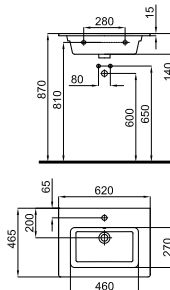

100340537 16.45 16 **193,00 €**