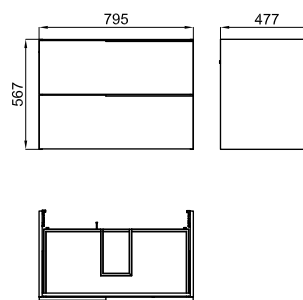

MARNE N

80 cm