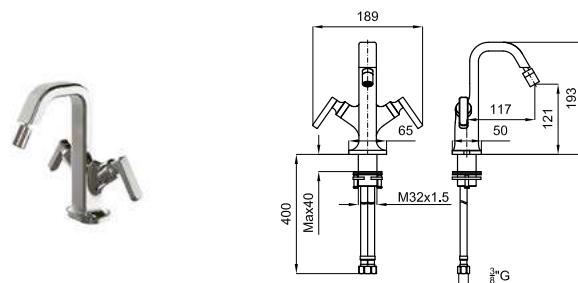

ECO FLOW	EX	10037707	NEW	chrome chromé	0.33	440,00 €
		100377708	NEW	60 matt black noir mat	0.33	486,00 €
		100377709	NEW	60 gold or	0.33	636,00 €
		100377800	NEW	60 brushed gold or brosse	0.33	671,00 €
		100377801	NEW	60 brushed brass laiton brosse	0.33	671,00 €

ECO FLOW	EX	10037702	NEW	chrome chromé	0.33	440,00 €
		100377703	NEW	60 matt black noir mat	0.33	486,00 €
		100377704	NEW	60 gold or	0.33	636,00 €
		100377705	NEW	60 brushed gold or brosse	0.33	671,00 €
		100377706	NEW	60 brushed brass laiton brosse	0.33	671,00 €

CROSS - Monoblock bidet mixer 3/8". Ceramic disc valves. Length of hoses 400 mm. without pop-up waste. "Plus" aerator. Flow rate 4 l/min. at 3 bar.
CROSS - Mélangeur bidet tête ceramique. Flexibles raccordement 3/8" longueur 400 mm, sans vidage. Avec mousseur "plus". À 3 bars de pression 4 l/min.

Monoblock bidet mixer 3/8". Ceramic disc valves. Length of hoses 400 mm. without pop-up waste. "Plus" aerator. Flow rate 4 l/min. at 3 bar.
Mélangeur bidet tête ceramique. Flexibles raccordement 3/8" longueur 400 mm, sans vidage. Avec mousseur "plus". À 3 bars de pression 4 l/min.