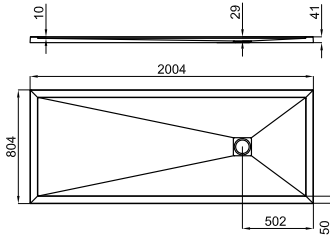

LEI

200 x 80 cm.

100286727 57 10 **1.114,00 €**