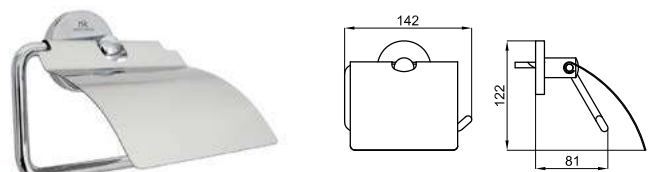

100103969	chrome chromé	1.16	136,00 €

Clean towel shelf
Porte-serviettes + étagère sans barre

100103961	chrome chromé	0.53	48,00 €

Roll holder with cover
Porte-papier avec couvercle