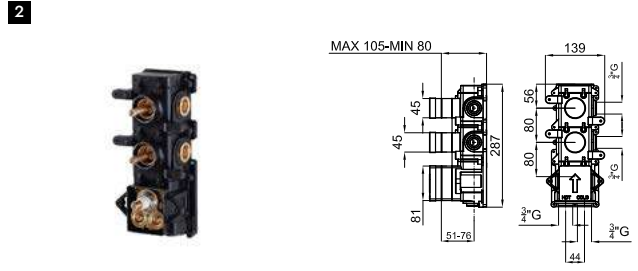

1 Trim kit for the thermostatic valve 2 ways. Thermostatic rough-in valve 2 ways code 100282740 required
Partie externe thermostatique 2 sorties. Nécessite le corps interne de 2 voies code 100282740

		100282715	chrome chromé		743,00 €
		100282720	matt black noir mat		929,00 €
		100282716	brushed titanium titane brossé		1.175,00 €

2 Thermostatic valve 2 way with wax thermo-element. 3/4" connectors. Integrated shut off. The flowrate at 3 bar (mixed water) for 1 water way is 36,5 l/min. For 2 water ways at the same time simultaneously is 39,5 l/min to be shared between both of them. Includes non-return valves and 38°C security stop.
Corps interne thermostatique 2 sorties avec élément en cire. Connexions de 3/4". Régulateur de débit. Le débit à 3 bars est de 36,5l/min pour une sortie. Pour deux sorties à la fois le débit est de 39,5l/min à partager entre les deux sorties. Comprend valve anti-retour et stop de sécurité à 38°C.

		100282740			1.172,00 €