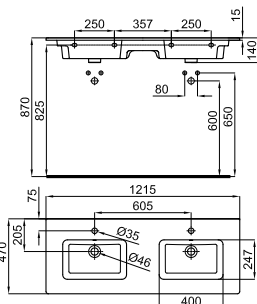

Wall hung vanity 120cm. 4 drawers with soft close. Aluminium door handle.
Module suspendu de 120 cm : 4 tiroirs avec verrouillage ralenti. Poignée en aluminium.

We recommend : / On recommande :

	white blanc	32.71 10	528,00 €
	matt white blanc mate	32.71 10	743,00 €