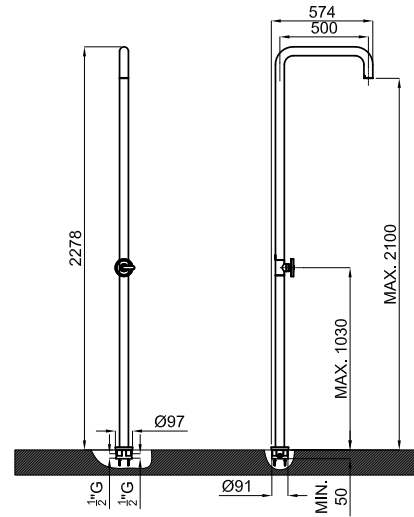

ROUND INOX

228h x 11 x 57,4

L 126 cm
W 77 cm
H 17 cm

0.16 m³

eco
FLOW

max.

AISI
316

EX

100267528

brushed stainless steel
inox brossé

15.75

3.350,00 €

Floor mounted shower column 1/2". Ø35 mm ceramic cartridge. Cold-water opening. Flow rate 7,31 l/min. at 3 bar.

Colonne de douche extérieure sur pied avec cartouche céramique de Ø35 mm. Connexions de 1/2". Ouverture à froid. Le débit à 3 bars est de 7,31l/min.