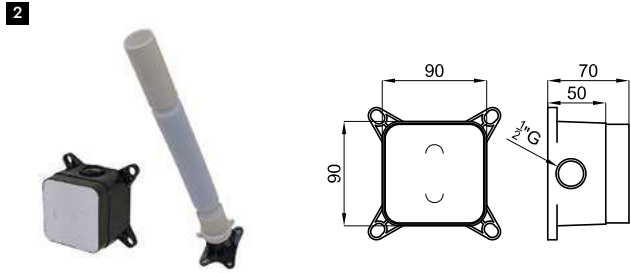

ROUND

1 Floor mounted single lever bath shower mixer. Ø35 mm ceramic cartridge. Includes hand shower and 150cm shower hose. Automatic diverter. "Plus" aerator. Flow rate for shower: 12,25 l/min. at 3 bar and flow rate bath: 14,64 l/min. at 3 bar. It has to be purchased together with floormounted Smart box 100149141

Mitigeur bain/douche installation au sol complet avec flexible et douchette. Cartouche céramique Ø35 mm. Mousseur "plus". À 3 bars de pression pour douche 12,25 l/min. et pour bain 14,64 l/min. Corps interne Smartbox robinetterie installation au sol nécessaire 100149141

Code	Color	Weight	Price
100209423	chrome chromé	6.6	1.314,00 €
100209456	matt black noir mat	6.6	1.555,00 €
100339993	brushed gold or brossé	6.6	1.982,00 €
100339990	brushed copper cuivre brossé	6.6	1.982,00 €
100339992	brushed titanium titane brossé	6.6	1.982,00 €
100368232	brushed brass laiton brossé	6.6	1.982,00 €
100149141		0.95	106,00 €

2 SMART BOX BATH - built-in body with universal quick installation for floor taps with 1/2 inch connections.

SMART BOX BATH - Corps encastré installation rapide universelle pour robinetteries installation au sol avec connexions 1/2".