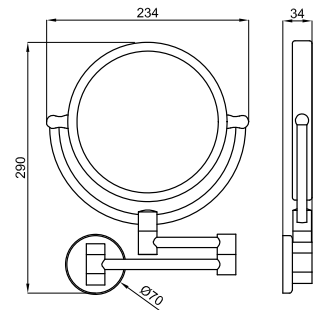

100124209

chrome
chromé

1.29 132

182,00 €

100369611 **NEW** 60

matt black
noir mat

1.29 132

232,00 €

HOTELS - 2 arms 3x magnifying mirror
Miroir 3x loupe deux bras à fixer