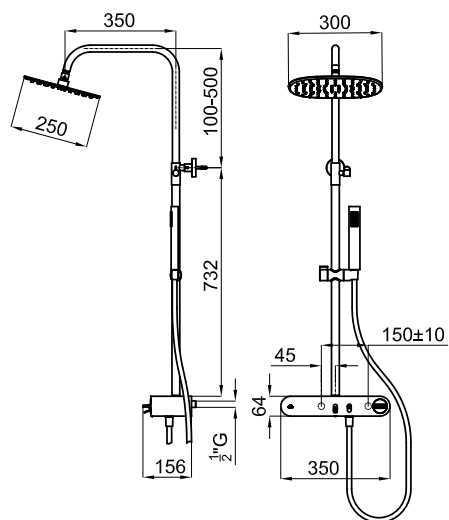

SWAN

129h x 35 x 44

L 92 cm
W 46 cm
H 15 cm

0.06 m³

100361485

chrome
chromé

8.87

1.090,00 €

100361486

matt black
noir mat

8.87

1.164,00 €

Thermostatic shower column with built-in wax thermoelement, shower head, telescopic rail with slider hand shower bracket and single function hand shower. Connections of 1/2" and a distance of 150±10mm between them. It includes a non-return valve. The flow rate at 3 bar of the hand shower is 8,8 l/min and of the shower head 7,9 l/min.

Colonne de douche avec mitigeur thermostatique avec élément à cire incorporé, ciel de pluie, barre de douche extensible avec support de douche coulissant et douche 1 jet. Raccordements de 1/2" et distance entre raccords 150mm. Inclus clapets anti-retour et poignée. Le flux à 3 bars de pression est de 8,8 l/min pour la douche et de 7,9 l/min pour le ciel de pluie.