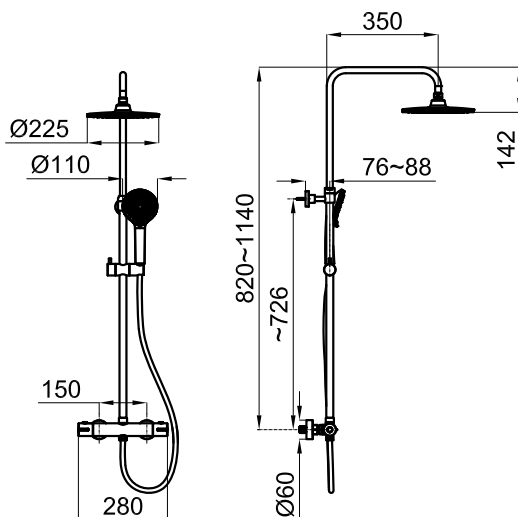

114h x 28 x 54,1

L 81 cm
W 33 cm
H 9 cm

0.02 m³

100354597

chrome
chrome

4.21

449,00 €

100354598

matt black
noir mat

4.21

532,00 €

Thermostatic shower column with built-in wax thermoelement, shower head, telescopic slide rail with slider hand shower bracket and multifunction hand shower. Connections of 1/2" and a distance of 150±15mm between them. It includes a non-return valve and safety stop at 38°. The flow rate at 3 bar of the hand shower is 6 l/min and of the shower head 10,4 l/min. An additional flow restrictor for the shower head is included which flow rate at 3 bars is 6.4 l/min.

Colonne de douche avec mitigeur thermostatique avec élément à cire incorporé, ciel de pluie, barre de douche extensible avec support de douchette coulissante et douchette multifonctions. Raccordements de 1/2" et distance entre raccords 150mm. Inclus clapets anti-retour et poignée à butée de sécurité 38°C. Le flux à 3 bars de pression est de 6 l/min pour la douchette et de 10,4 l/min pour le ciel de pluie. Comprend un limiteur supplémentaire pour le ciel de pluie dont le débit à 3 bars est 6,4 l/min.