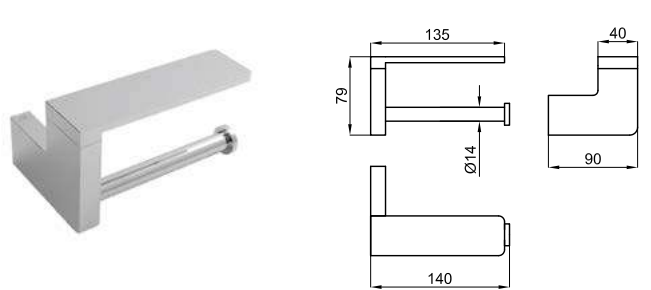

100094163	chrome chromé	0.9	152,00 €
100124097	white blanc	0.9	166,00 €
100211405	matt black noir mat	0.9	180,00 €
100289177	copper cuivre	0.9	247,00 €
100289263	titanium titane	0.9	247,00 €
100299344	brushed gold or brossé	0.9	260,00 €
100289262	brushed copper cuivre brossé	0.9	260,00 €
100289272	brushed titanium titane brossé	0.9	260,00 €

Roll holder with cover
Porte-papier avec couvercle