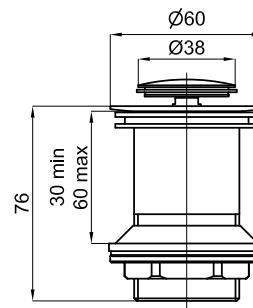

AISI 304 100286962

brushed stainless steel
inox brossé

0.29 **37,00 €**

Unslotted clicker basin waste
Bonde clicker sans trop plein