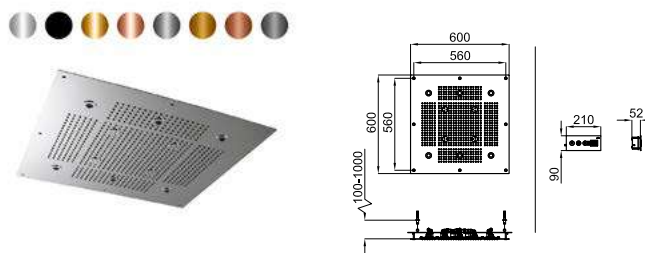

SEASONS PRODUCT RANGE · GAMME SEASONS

  XXL AISI 304		700035987	60	polished stainless steel <i>acier miroir</i>	22.6	7.160,00 €
		60	matt black <i>noir mat</i>	22.6	7.760,00 €	
		120	gold <i>or</i>	22.6	11.490,00 €	
		120	copper <i>cuivre</i>	22.6	11.490,00 €	
		120	titanium <i>titane</i>	22.6	11.490,00 €	
		120	brushed gold <i>or brosse</i>	22.6	11.490,00 €	
		120	brushed copper <i>cuivre brosse</i>	22.6	11.490,00 €	
		120	brushed titanium <i>titane brosse</i>	22.6	11.490,00 €	

  XXL		700035986	60	polished stainless steel <i>acier miroir</i>	19.6	5.480,00 €
		60	matt black <i>noir mat</i>	19.6	5.960,00 €	
		120	gold <i>or</i>	19.6	8.970,00 €	
		120	copper <i>cuivre</i>	19.6	8.970,00 €	
		120	titanium <i>titane</i>	19.6	8.970,00 €	
		120	brushed gold <i>or brosse</i>	19.6	8.970,00 €	
		120	brushed copper <i>cuivre brosse</i>	19.6	8.970,00 €	
		120	brushed titanium <i>titane brosse</i>	19.6	8.970,00 €	

SEASONS - 65 cm ceiling build-in sprayer. Water functions: inner rain, peripheral rain, nebulizer, waterfall and inner + peripheral rain. Additional features: color therapy and aromatherapy. It includes Seasons keyboard and the flowers, energy, and relax aroma packs. Protection IPX4. Voltage 220 V. It's necessary to order a valve with minimum 4 outputs which can operate 2 outputs at the same time (100282727, 100282736, 100140559, 100140919, 100093579 + 4x100093574). More information regarding minimum requirements for each water outlet are available in the installation manuals. Includes shower head and keyboard.

SEASONS - Ciel de pluie encastré au plafond de 65cms. Fonctions : pluie intérieure, pluie périphérique, brumisateur, cascade et pluie intérieure + pluie périphérique. Fonctions supplémentaires: chromothérapie et aromathérapie. Comprend un clavier Seasons et des packs de parfums flowers, énergie et relax. Protection IPX4. Alimentation 220 V. Robinet non inclus. Il sera nécessaire de commander un robinet avec au moins 4 sorties pouvant utiliser 2 sorties simultanément pour faire fonctionner le ciel de pluie (100282727, 100282736, 100140559, 100140919, 100093579 + 4x100093574). Pour plus d'informations concernant les débits d'eau minimum pour chaque sortie d'eau veuillez consulter les instructions de montage. Comprend pomme de douche et clavier.