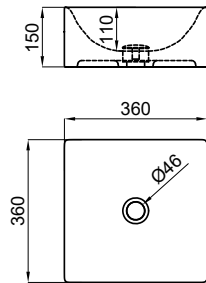

THIN 700037561 **NEW** **120** colors couleurs 11 30 **880,00 €**

THIN 100344856 white blanc 18.75 32 **408,00 €**

IBIZA - 36x36cm countertop basin without overflow. Freeflow basin waste with ceramic cover included.
Lavabo 36x36cm. à poser sans trop plein. Inclus bonde sans trop plein avec couvercle céramique.

SQUARE - 50x40 cm. countertop basin with overflow. 4 glazed faces.
Lavabo 50x40 cm. à poser avec trop plein. 4 faces émaillées.