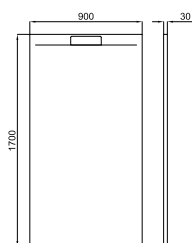

170 x 90 cm.

100320954 15 10 **833,00 €**