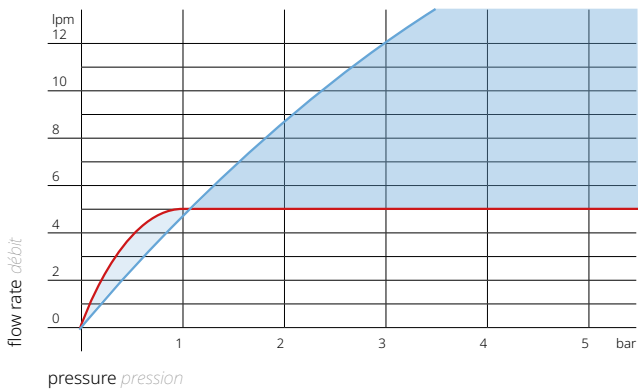

TABLES OF FLOW REGULATORS FOR SMART BOX BASIN
TABLEAUX RÉGULATEURS DE DÉBIT POUR SMART BOX BASIN

7 L/min	5 L/min	3.5 L/min	3.5 L/min	2 L/min
F	G	H	T	U

F	100072960
G	100072958
H	100072957
T	100085665
U	100085664

TABLES OF FLOW REGULATORS FOR SHOWERS
TABLEAUX RÉGULATEURS DE DÉBIT POUR DOUCHES

12 l/min.	9 l/min.	8 l/min	7 l/min	6 l/min.	5 l/min.	4 l/min.
100072956	100072961	100116247	100165560	100072959	100301687	100116246

SHOWER

Compatible with all rain shower heads, handshowers, fixed showers, exposed shower/bath tap, exposed shower tap, exposed thermostatic shower tap and exposed thermostatic shower/bath tap.

The flow for these articles is kept within a range of +/- 10% up to 6 bar.

DOUCHES

Compatibles avec tous les ciels de pluie, douchettes, douches fixes, robinetteries externes baignoire/douche, externes douche, externes thermostatiques douche et externes thermostatiques baignoire/douche.

Le débit de ces articles est maintenu dans une fourchette de +/- 10 % jusqu'à 6 bar.

EXAMPLE OF SINGLE LEVER BASIN MIXER WITH ECO AERATOR (ROUND SERIES)
EXEMPLE DE MITIGEUR DE LAVABO ÉQUIPÉ DE L'AÉRATEUR ECO (SÉRIE ROUND)

Standard aerator Mousseur standart

ECO aerator Mousseur ECO

Water saving Économie d'eau

Performance improvement L'amélioration des performances