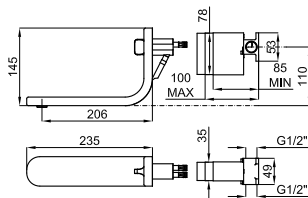

ECO FLOW	100362258	chrome chromé	2.6	1.015,00 €
EX	100362259	matt black noir mat	2.6	1.371,00 €
	100362310	copper cuivre	2.6	1.632,00 €
	100362311	titanium titane	2.6	1.632,00 €
	100362312	brushed copper cuivre brossé	2.6	1.849,00 €
	100362313	brushed titanium titane brossé	2.6	1.849,00 €

ECO FLOW	100358286	chrome chromé	1.78	750,00 €
	100358287	matt black noir mat	1.78	1.071,00 €
	100358288	copper cuivre	1.78	1.208,00 €
	100358289	titanium titane	1.78	1.208,00 €
	100358290	brushed copper cuivre brossé	1.78	1.339,00 €
	100358291	brushed titanium titane brossé	1.78	1.339,00 €

Wall mounted basin mixer 1/2". Ø25 mm ceramic cartridge. Without pop-up waste. Adjustable "Plus" aerator. Cold-water opening. Flow rate 5 l/min. at 3 bar.
Mitigeur lavabo à encastrer avec cartouche Ø25 mm. Raccordement 1/2". Sans vidage. Avec mousseur "plus" orientable. Ouverture à froid. À 3 bars de pression 5 l/min.

Single lever bidet mixer 3/8". Ø35 mm ceramic cartridge. Length of hoses 542 mm. Without pop-up waste set 1 1/4". "Plus" aerator. Cold-water opening. Flow rate 5 l/min. at 3 bar.
Mitigeur bidet avec cartouche Ø35 mm. Flexibles raccordement 3/8" longueur 542 mm, sans garniture de vidage 1 1/4". Avec mousseur "plus". Ouverture à froid. À 3 bars de pression 5 l/min.