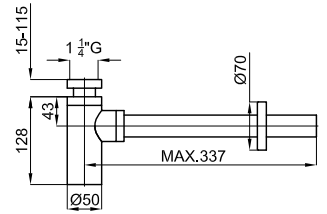

300mm flexible hoses 1/2" - 1/2" female connectors
Flexibles connexions 1/2" - 1/2" femelle de 300mm

ACCESSORIES · ACCESSOIRES

100309688

chrome
chromé

1

287,00 €

Reduced height bottle trap with universal clicker basin waste
Siphon bouteille hauteur réduite avec bonde clicker universel