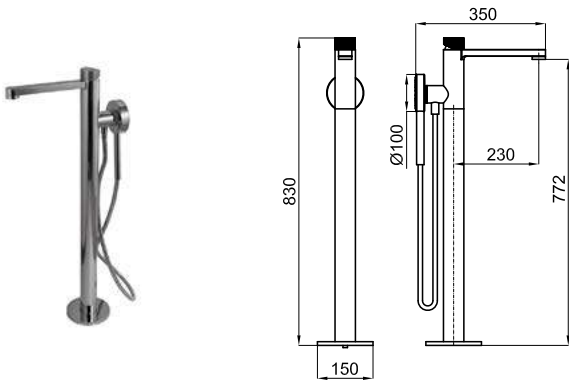

FLOOR CONCEPT: BATHTUB · CONCEPT SOL : BAIGNOIRE

TONO

100184792	chrome chrome	2.898,00 €
100190636	copper cuivre	3.946,00 €
100190612	titanium titane	3.946,00 €