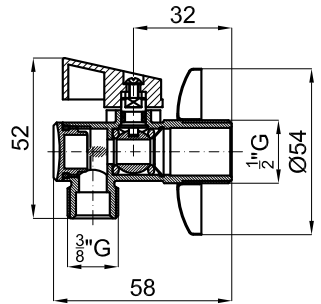

EX	100310426	chrome chromé	0.1	17,00 €

AERO - Angle valve with filter 1/2"
AERO - Robinet d'arrêt avec filtre démontable et connexions de 1/2"

EX	100310407	chrome chromé	0.11	17,00 €

AERO - Angle valve with filter 3/8"
AERO - Robinet d'arrêt avec filtre démontable et connexions de 3/8"