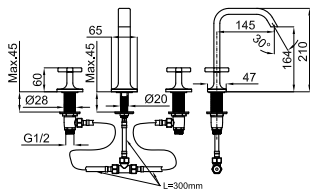

NEW MENORCA

		10037793 NEW	chrome chromé		0.33	695,00 €
		10037794 NEW	60 matt black noir mat		0.33	810,00 €
		10037795 NEW	60 gold or		0.33	926,00 €
		10037796 NEW	60 brushed gold or brosse		0.33	1.042,00 €
		10037797 NEW	60 brushed brass laiton brosse		0.33	1.042,00 €