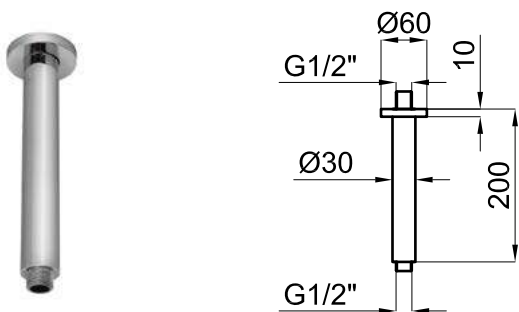

EX 100090331 chrome chrome 0.33 55,00 €

100229063 **60** matt black noir mat 0.33 76,00 €

100355010 **60** gold or 0.33 96,00 €

100280692 **60** copper cuivre 0.33 96,00 €

100280691 **60** titanium titane 0.33 96,00 €

100355011 **60** brushed gold or brosse 0.33 100,00 €

100280733 **60** brushed copper cuivre brosse 0.33 100,00 €

100281802 **60** brushed titanium titane brosse 0.33 100,00 €

100368261 **NEW 60** brushed brass laiton brosse 0.33 100,00 €

RONDO - Rondo 20 cm shower head arm, ceiling connection
Bras Rondo 20 cm. au plafond