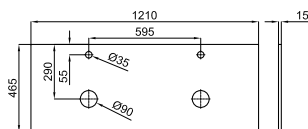

matt white blanc mate	21.5 20	408,00 €

120cm worktop made of Mineral Stone. With tap hole for 2 basins and 2 taps. 120cm countertop installed with two Marne wall hung vanity 60cm.
Plan Vasque de 120cm Minéral Stone. Mécanisé pour 2 vasques et 2 robinetteries. Compatibles pour assemblé avec deux meubles Marne de 60cm.

	matt white blanc mate	21.5 50	402,00 €

120cm worktop made of Mineral Stone. With tap hole for 2 basins. 120cm countertop installed with two Marne wall hung vanity 60cm.
Plan Vasque de 120cm Minéral Stone. Mécanisé pour 2 vasques. Compatibles pour assemblé avec deux meubles Marne de 60cm.