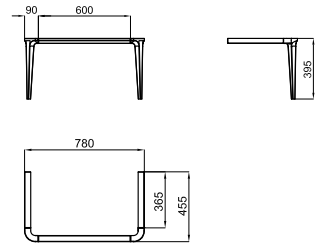

LIEM

82 cm

100285895 walnut_grey / noyer_gris 37.2 6 **3.203,00 €**

100285901 walnut_sand / noyer_sable 37.2 6 **3.203,00 €**

100285875 walnut / noyer 3.34 6 **784,00 €**

Furniture legs made from massiv walnut wood 80 cm., can be matched with the suspended LIEM cabinet.

Pieds en noyer massif de 80 cm compatibles avec le module suspendu LIEM.

Suspended cabinet 82 cm. Porcelain surface and massiv walnut wood. Drawer with soft close. Possible to fit with the LIAM furniture legs.

Module suspendu de 82cm. Plan vasque en porcelaine et bois de noyer massif. Tiroir avec verrouillage ralenti Possibilité d'installer avec les pieds LIEM.

100253648 mirror_walnut / miroir_noyer 11.15 16 **1.592,00 €**

LIEM - Mirrowframe made from massiv walnut wood 110x60 cm. and special design. Miroir avec cadre en noyer massif 110x60cm et forme spéciale.

100310821 walnut_grey / noyer_gris 20.15 12 **2.083,00 €**

100310833 walnut_sand / noyer_sable 20.15 12 **2.083,00 €**

Wallhung vanity (142cm) with two doors and central shelf and reversible. Soft close system. Armoire suspendue de 142 cm composée de deux portes et d'une étagère centrale. Réversible. Charnières avec système de fermeture souple.

We recommend : / On recommande :

THIN 100243656 white / blanc 11.15 32 **635,00 €**

100253978 matt white / blanc mate 11.15 32 **945,00 €**

56 cm. countertop basin without overflow. Freeflow basin waste with ceramic cover included. Lavabo 56 cm. à poser sans trop plein. Inclus bonde sans trop plein avec couvercle céramique.