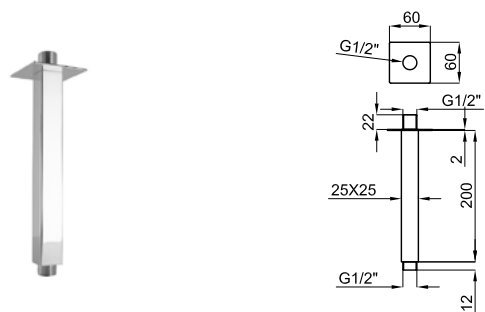

100280733 **60** brushed copper cuivre brosse 0.33 100,00 €

100281802 **60** brushed titanium titane brosse 0.33 100,00 €

100368261 **NEW 60** brushed brass laiton brosse 0.33 100,00 €

RONDO - Rondo 20 cm shower head arm, ceiling connection
Bras Rondo 20 cm. au plafond