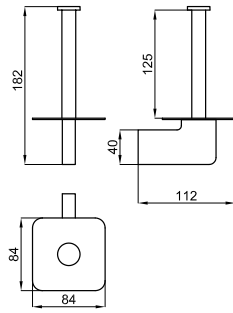

URBAN C

100094161	chrome chromé	0.65	116,00 €
100124101	white blanc	0.65	127,00 €
100211349	matt black noir mat	0.65	140,00 €

Spare roll holder
Porte-papier de réserve