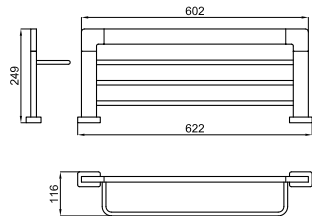

60 cm towel rail double
Porte-serviettes 2 barres 60 cm.

100094167	chrome chromé	2.96	454,00 €
100124089	white blanc	2.96	499,00 €
100211346	matt black noir mat	2.96	554,00 €

Clean towel rail with extra hanging rail
Porte-serviettes + étagère