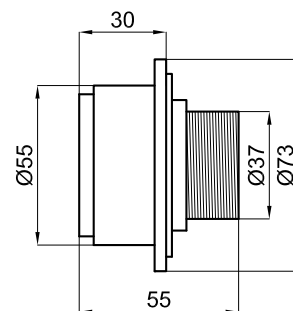

100046585

chrome
chrome

38,00 €

Concealed drain adapter

Adaptateur d'évacuation invisible