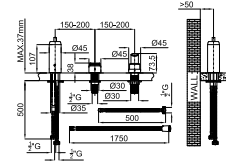

LIGNAGE

designed by Ramón Esteve

1

2

2A

2B

1 External part 3-piece bathtub installation battery
Partie externe batterie installation baignoire 3 pièces.

100292697	chrome chromé	1.49	373,00 €
100327523	60 matt black noir mat	1.49	484,00 €
100292698	60 gold or	1.49	643,00 €
100306619	60 brushed gold or brossé	1.49	655,00 €
100292757	60 brushed copper cuivre brossé	1.49	655,00 €
100292744	60 brushed titanium titane brossé	1.49	655,00 €

2 PROJECT LINE - Inner body 3-piece bathtub installation battery. Ø40 mm Noken Tri-Control ceramic cartridge with built-in diverter.
PROJECT LINE - Corps interne batterie installation baignoire 3 pièces. Cartouche céramique Noken Tri-Control Ø40 mm avec inverseur intégré.

100166061	chrome chromé	2.4	260,00 €
100271600	60 matt black noir mat	2.4	435,00 €
100284661	60 gold or	2.33	469,00 €
100306618	60 brushed gold or brossé	2.33	506,00 €
100284615	60 brushed copper cuivre brosse	2.33	506,00 €
100284651	60 brushed titanium titane brosse	2.33	506,00 €

2B

100090796	chrome chromé	2.12	359,00 €
100238749	60 gold or	2.12	475,00 €
100299345	60 brushed gold or brossé	2.12	505,00 €
100280685	60 brushed copper cuivre brossé	2.12	505,00 €
100281820	60 brushed titanium titane brosse	2.12	505,00 €

EX 100039088	chrome chromé	0.41	64,00 €
100327522	60 gold or	0.41	115,00 €
100327505	60 brushed gold or brossé	0.41	125,00 €
100280741	60 brushed copper cuivre brossé	0.41	125,00 €
100281803	60 brushed titanium titane brosse	0.41	125,00 €

30 cm. rain shower head, with ball joint. Flow rate 16 l/min. at 3 bar.
Pomme de douche Rondo 30 cm, avec articulation. A 3 bars de pression 16 l/min.

Rondo 40 cm shower head arm, wall connection
Bras mural Rondo : 40 cm.