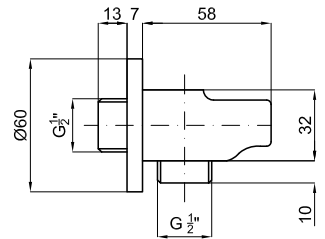

HOJ EX 100238804	chrome chromé	0.33	89,00 €
100238776	gold or	0.33	104,00 €
100299401	brushed gold or brossé	0.33	165,00 €
100258844	brushed copper cuivre brossé	0.33	165,00 €

HOJ EX 100243874	chrome chromé	0.53	156,00 €

Wall bracket with outlet elbow and Touch&feel button to open/close the water supply. The flow rate at 3 bar is 13,2 l/min.
Support mural de douche avec prise d'eau. Bouton incorporé avec système TOUCH&FEEL pour contrôler les sorties d'eau. Le flux à 3 bars de pression est de 13,2 l/min.

LIGNAGE - Wall bracket with outlet elbow
LIGNAGE - Support mural avec prise d'eau

HOJ EX 100038631	chrome chromé	0.5	93,00 €
100213290	matt black noir mat	0.5	112,00 €
100280694	copper cuivre	0.5	136,00 €
100280680	titanium titane	0.5	136,00 €
100281806	brushed copper cuivre brossé	0.5	147,00 €
100280696	brushed titanium titane brossé	0.5	147,00 €

HOJ EX 100039121	chrome chromé	0.3	53,00 €
100213266	matt black noir mat	0.3	62,00 €
100253645	white blanc	0.3	62,00 €
100280747	copper cuivre	0.3	77,00 €
100280765	titanium titane	0.3	77,00 €
100280783	brushed copper cuivre brossé	0.3	82,00 €
100281788	brushed titanium titane brossé	0.3	82,00 €
100368263 NEW	brushed brass laitan brossé	0.3	82,00 €

COTA - Wall bracket with outlet elbow
COTA - Support mural avec prise d'eau

MINIMAL - Wall bracket with outlet elbow
MINIMAL - Support mural fixe avec prise d'eau