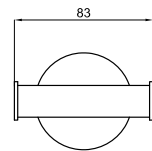

HOTELS

100102354	chrome chromé	0.19	22,00 €
100267559	matt black noir mat	0.19	38,00 €
100360811	gold or	0.19	49,00 €
100360804	copper cuivre	0.19	49,00 €
100360777	titanium titane	0.19	49,00 €
100340143	brushed gold or brossé	0.19	57,00 €
100340428	brushed copper cuivre brossé	0.19	57,00 €
100340429	brushed titanium titane brossé	0.19	57,00 €
100368285	brushed brass laiton brossé	0.19	57,00 €

Robe hook
Crochet

100103954	chrome chromé	0.21	27,00 €

Double robe hook
Double crochet

100102359	chrome chromé	0.41	54,00 €

Towel holder
Anneau porte-serviettes