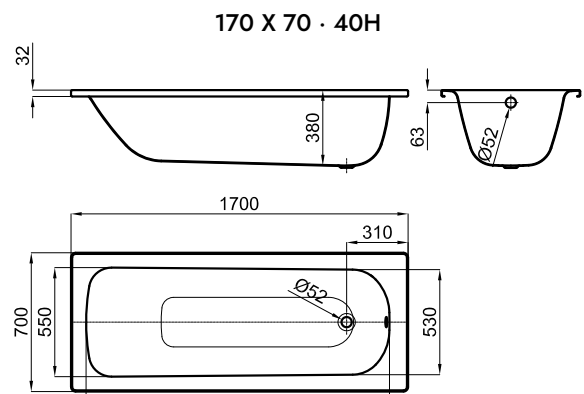

NEW ACORE PLUS

Left
Gauche