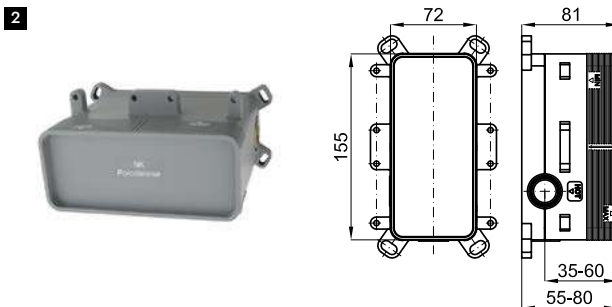

1
100258786
chrome chromé
1.69 **318,00 €**

Single lever basin mixer trim kit. Ø35 mm ceramic cartridge. Without pop up waste. Flow rate 5 l/min at 3 bar. Possibility of vertical and horizontal installation.
Partie externe mitigeur lavabo encastré avec cartouche céramique de 35mm. Sans vidage. Le débit à 3 bars est de 5l/min (eau mitigée). Possibilité d'installation verticale ou horizontale

EX

2
100144928
1.18 **114,00 €**

SMART BOX BASIN - Universal and quick installation for basin mixer. 1/2" connections. Possibility of vertical and horizontal installation.
SMART BOX BASIN - Corps encastré installation rapide universelle pour mitigeur lavabo. Connexions 1/2". Possibilité d'installation horizontale et verticale.