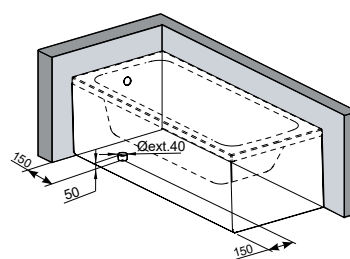

Right
Droite