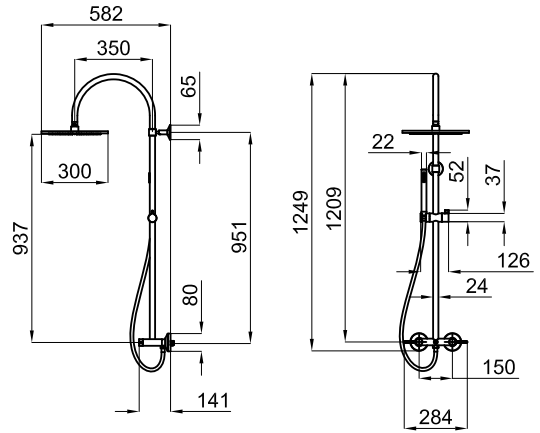

LIGNAGE

designed by Ramón Esteve

125h x 30 x 58

L 103 cm
W 41 cm
H 10 cm

0.04 m³

EX

100280346		chrome chromé		1.127,00 €
100280364		gold or		1.737,00 €
100304093		brushed gold or brosse		2.138,00 €
100280383		brushed copper cuivre brossé		2.138,00 €

LUXE. Shower column with mixer taps, L1249MM. Upper circular curve shower bar, D300MM shower head, round hand shower including check valve, sliding hand shower holder. LUXE design handles. With connections of 1/2" and with a distance of 150±20mm between them. The flow rate at 3 bar is 6,3 l/min of the hand shower and 10,9 l/min of the shower head.

LUXE. Colonne de douche avec mélangeur, L1249MM. Barre de douche courbe supérieure, ciel de pluie D300MM, douchette à main ronde avec clapet anti-retour, support de douche à main coulissant. Leviers design LUXE. Avec des connexions de 1/2" et avec une distance de 150 ± 20 mm entre elles. Le débit à 3 bars est de 6,3 l/min de la douchette à main et de 10,9 l/min de la pomme de douche.