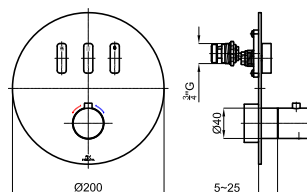

38°

100373890 NEW

chrome
chrome

318,00 €

100373891 NEW

60° matt black
noir mat

529,00 €

External parts thermostatic concealed bath/shower mixer with 2 outlets. Thermostatic cartridge. Connections 1/2". Internal body 100373858 required. The flow rate at 3 bar is 21 l/min for both outlets. Possibility to combine functions simultaneously. Trims for hand shower and rain buttons installed. It incorporates additionally a cascade trim button interchangeable.

Parties externes mitigeur thermostatique encastré bain/douche à 2 sorties. Cartouche thermostatique avec élément en cire intégré. Connexions d'entrées et de sorties en 1/2". Nécessaire d'inclure le corps interne 100373858. Le flux à 3 bars de pression est de 21 l/min pour chaque sorties. Les boutons inclus de série sont la douchette et la pluie. Interchangeabilité d'un bouton par une cascade.

38°

100373898 NEW

chrome
chromé

382,00 €

External parts thermostatic concealed bath/shower mixer with 3 outlets. Thermostatic cartridge. Inlet connections 3/4", Outlet connections 1/2". Internal body 100373858 required. The flow rate at 3 bar is 20 l/min for both lateral outlets and 21 l/min for the upper outlet. Possibility to combine functions simultaneously. Trims for hand shower, rain and cascade buttons installed. Additionally it's included a central jet trim button interchangeable.

Parties externes mitigeur thermostatique encastré bain/douche à 3 sorties. Cartouche thermostatique avec élément en cire intégré. Connexions d'entrées 3/4" et de sorties 1/2". Nécessaire d'inclure le corps interne 100373858. Le flux à 3 bars de pression est de 20 l/min pour les sorties latérales et 21 l/min pour la sortie supérieure. Les boutons inclus de série sont la douchette, la cascade et la pluie. Interchangeabilité d'un bouton par un jet central.