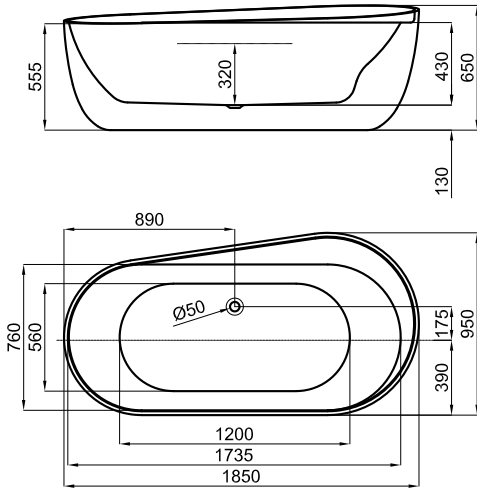

LIEM

185 X 95 · 65H

	L 192 cm W 102 cm H 85 cm	1.66 m³		270 l.		100282059		glossy white blanc brillant		68		1	4.486,00 €

Bathtub, freestanding, without brassware, with shelf for taps, oval 185x95, one-piece, center bath waste, sanitary acrylic. Syphon NEXT 100304809 accessory not included.
Baignoire, en îlot, sans robinetterie, avec étagère pour robinets, ovale 185x95, une-pièce, avec vidage central, acrylique sanitaire. Accessoire siphon NEXT 100304809 non inclus.