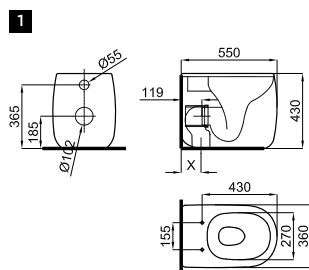

56x39 cm. semi-recessed basin without overflow.
Lavabo 56x39 cm. semi encastré sans trop plein.

1 "Tornado" back to wall pan. Adjustable outlet with fixing kit.
Cuvette indépendante "tornado" sortie orientable avec fixations.