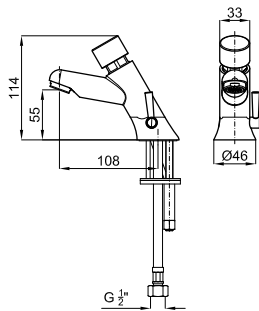

SELF CLOSING TAPS · TEMPORISÉ

Product certifications available according to reference.

Certifications de produit disponibles selon référence.

For more information, visit the certifications section of our website www.noken.com.

Pour plus d'informations, consultez la section certifications de notre site web www.noken.com

100039193

chrome
chromé

1.11

189,00 €

Temporized basin mixer 1/2". Recommended pressure 3 bar. Flow time 15 +/- 5 seg. at 3 bar. Flow rate 13,06 l/min. at 3 bar.

Robinet lavabo temporisé sans vidage. Pression recommandée 3 bar. Temps de fonctionnement 15 +/- 5 seg. à 3 bar. À 3 bars de pression 13,06 l/min.