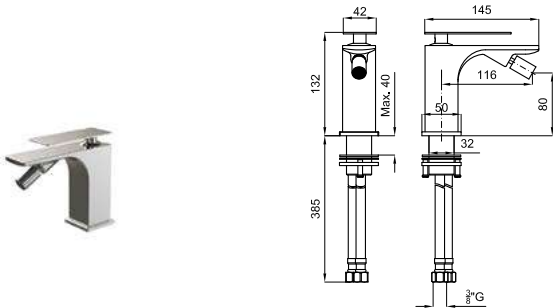

Single lever basin mixer 3/8". Ø35 mm ceramic cartridge. Length of hoses 375 mm. Without pop-up waste set. "Plus" aerator. Cold-water opening. Flow rate 5 l/min. at 3 bar.
Mitigeur lavabo avec cartouche Ø35 mm. Flexibles raccordement 3/8" longueur 375 mm, sans garniture de vidage. Avec mousseur "plus". Ouverture à froid. À 3 bars de pression 5 l/min.

ECO FLOW	max.	100373889 NEW	chrome chromé	1.12	717,00 €
		100374100 NEW 60	matt black noir mat	1.12	816,00 €
		100374101 NEW 60	gold or	1.12	993,00 €
		100374103 NEW 60	copper cuivre	1.12	993,00 €
		100374102 NEW 60	titanium titane	1.12	993,00 €
		100374104 NEW 60	brushed gold or brossé	1.12	1.041,00 €
		100374106 NEW 60	brushed copper cuivre brossé	1.12	1.041,00 €
		100374105 NEW 60	brushed titanium titane brossé	1.12	1.041,00 €

276 mm high spout single lever basin mixer 3/8". Ø35 mm ceramic cartridge. Length of hoses 435 mm. Without pop-up waste set 1 1/4". "Plus" aerator. Cold-water opening. Flow rate 5 l/min. at 3 bar.
Mitigeur lavabo bec haut 276 mm avec cartouche Ø35 mm. Flexibles raccordement 3/8" longueur 435 mm, sans garniture de vidage 1 1/4". Avec mousseur "plus". Ouverture à froid. À 3 bars de pression 5 l/min.