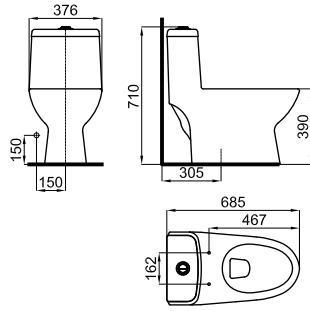

SIPHONIC TOILETS · CUVETTE SIPHON USA

4,5/3L
SOFT CLOSE
100349592
white / blanc
44
9
649,00 €

100151100

0.18
1008
10,00 €

Wax ring
Joint en cire renforcé pour one piece

CURVE One piece toilet with UF soft close seat and cover and double flush mechanism
CURVE Wc en une seule pièce avec abattant UF Soft Close et mécanisme double chasse