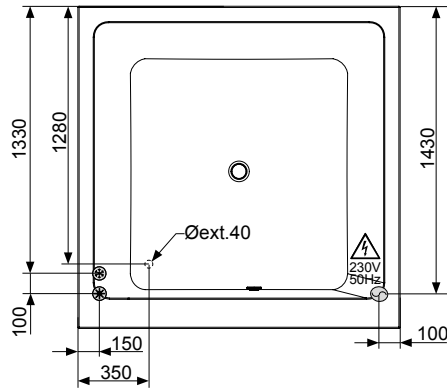

SOLEIL SQUARE

OUTDOOR

	Hot water connections <i>Prise deau chaude</i>
	Cold water connections <i>Prise deau froide</i>
	Waste <i>Vidage</i>
	Electrical connections <i>Câblage électrique</i>

160 X 160 · 67H

	L 180 cm	2.59 m³		564 l.	AISI 316 AIR			100230457	45		white_dark grey <i>blanc_gris foncé</i>		146		1	10.243,00 €
	W 180 cm				AISI 316 AIR						white_oak hpl <i>blanc_chêne hpl</i>					
	H 80 cm				AISI 316 AIR						white <i>blanc</i>					
	L 155 cm	1.66 m³		564 l.	AISI 316 AIR			100232180	45		white <i>blanc</i>		110		1	6.981,00 €
	W 155 cm				AISI 316 AIR +W						white_dark grey <i>blanc_gris foncé</i>					
	H 69 cm				AISI 316 AIR +W						white_oak hpl <i>blanc_chêne hpl</i>					
	L 180 cm	2.59 m³		564 l.	AISI 316 AIR +W			100234512	45		white_dark grey <i>blanc_gris foncé</i>		156		1	12.324,00 €
	W 180 cm				AISI 316 AIR +W						white_oak hpl <i>blanc_chêne hpl</i>					
	H 80 cm				AISI 316 AIR +W						white <i>blanc</i>					
	L 180 cm	2.27 m³		564 l.	AISI 316 AIR +W			100234522	45		white <i>blanc</i>		120		1	9.061,00 €
	W 180 cm				AISI 316 AIR +W						white <i>blanc</i>					
	H 70 cm				AISI 316 AIR +W						white <i>blanc</i>					

The finish indicated refers firstly to the finish of the bathtub and secondly to the finish of the accessories-panel it includes. • *La finition indiquée concerne tout d'abord la finition de la baignoire, puis la finition des accessoires-du panneau qu'elle comprend.*