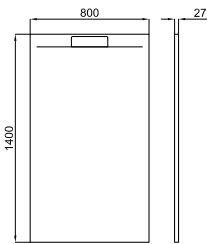

140 x 80 cm.

100320945 30 10 622,00 €

100320970 15 10 622,00 €

100320965 15 10 622,00 €