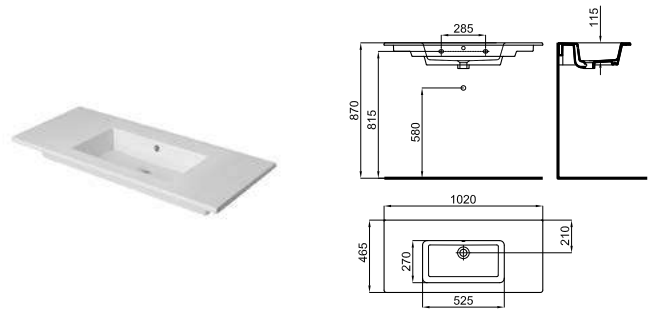

- 100358673

white
blanc

26 12
263,00 €
- 100358674

matt white
blanc mate

26 12
374,00 €

102 cm wall hung basin with overflow and fixing kit 100041225.
Lavabo 102 cm suspendu avec trop plein et fixations 100041225.