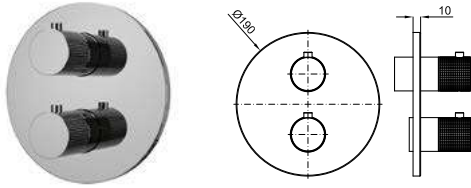

NEW MALLORCA

1

2

3

1 Thermostatic smart box external component.
Pièce externe Smartbox thermostatique

Code	Color	Price
100376991 NEW	chrome chromé	336,00 €
100376992 NEW 60	matt black noir mat	385,00 €
100376993 NEW 60	gold or	553,00 €
100376995 NEW 60	copper cuivre	553,00 €
100376997 NEW 60	titanium titane	553,00 €
100376994 NEW 60	brushed gold or brossé	565,00 €
100376996 NEW 60	brushed copper cuivre brossé	565,00 €
100376998 NEW 60	brushed titanium titane brossé	565,00 €
100238318		146,00 €
100238407		236,00 €

2 SMART BOX SLIM - Universal and quick installation for 1, 2 or 3 ways mixers with with wax thermo-element and 1/2" connections. Flow rate one outlet: 21 l/min. at 3 bar. and other outlet: 20 l/min. at 3 bar.

SMART BOX SLIM- Corps encastré d'installation rapide universelle pour thermostatique à 1, 2 ou 3 sorties. Avec cartouche thermostatique en cire incorporée et connexions 1/2". 3 bars de pression pour une sortie: 21 l/min. et pour l'autre deux: 20 l/min.

3 SMART BOX SLIM- Internal thermostatic component for 3 exits 100238318
SMART BOX SLIM- Pièce interne thermostatique 3 sorties 100238318

1

2A - SMART BOX

2B - PROJECT LINE

A1

A2

B

1 Single lever concealed shower mixer trim kit.
Partie externe mitigeur encastré douche

Code	Color	Price
100376955 NEW	chrome chromé	156,00 €
100376956 NEW 60	matt black noir mat	186,00 €
100376957 NEW 60	gold or	228,00 €
100376959 NEW 60	copper cuivre	228,00 €
100376981 NEW 60	titanium titane	228,00 €
100376958 NEW 60	brushed gold or brossé	234,00 €
100376980 NEW 60	brushed copper cuivre brossé	234,00 €
100376982 NEW 60	brushed titanium titane brossé	234,00 €
100124166		96,00 €
100124169		58,00 €
100107937		26,00 €

A1 SMART BOX - Universal and quick installation for 1 way mixer with a Ø35 mm. ceramic cartridge and 1/2" connections. The 3 bar pressure is 22,1 L/min. 2 mufflers and a 1/2" plug included.

SMART BOX - Corps encastré d'installation rapide universelle pour mitigeur à 1 sortie. Avec cartouche céramique de Ø35mm et connexions 1/2". Le débit à 3 bars de pression est de 22,1 l/min. 2 silencieux et un bouchon 1/2" inclus.

A2 SMART BOX - Internal component for built-in mixer 100124166
SMART BOX - Pièces internes pour corps encastré mitigeur 100124166

B PROJECT LINE - Concealed shower valve with Ø35 mm ceramic cartridge and 1/2" connectors. Flow rate 21 l/min. at 3 bar

PROJECT LINE - Corps interne mitigeur encastré douche, avec cartouche céramique de Ø35 mm, connexion de 1/2", débit à 3 bars de pression 21 l/min.