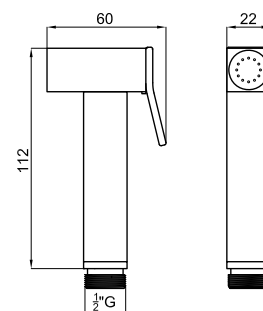

EX AISI 304 100311354

brushed stainless steel
inox brossé

0.92 179,00 €

ROUND INOX - Sanitary shower set with one water inlet. Includes spray hand shower, 122cm flexi shower hose twist free, angle valve and bracket

ROUND INOX - Set douche sanitaire avec une entrée. Inclus douchette 100311337, flexible de 122 cm double agrafage, robinet d'arrêt et support

AISI 304 100311337

brushed stainless steel
inox brossé

0.18 55,00 €

ROUND INOX - Sanitary shower
ROUND INOX - Douche sanitaire