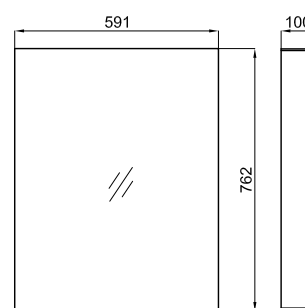

100292452 mirror / miroir 14.4 26 **676,00 €**

SMART - SMART - 59.1X76.2X10 cm. concealed cabinet with double side mirror door. 2 adjustable glass shelves. Mirror back panel. Soft closing door. Brilliant aluminium profile door "soft line". Without logo. Reversible. Left and right opening.

Armoire encastrée 1 porte avec miroir double 59.1X76.2X10 cm. 2 étagères en verre réglables en hauteur. Partie interne arrière miroir. Charnières avec système de fermeture ralentie. Profilé aluminium brillant "soft line". Sans logo. Réversible. Ouverture gauche et droite.