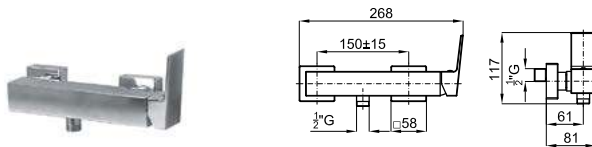

100263918	chrome chromé	1.76	381,00 €
	100263975	matt black noir mat	1.76	475,00 €
	100360252	copper cuivre	1.76	693,00 €
	100360250	titanium titane	1.76	693,00 €
	100360251	brushed copper cuivre brossé	1.76	774,00 €
	100359939	brushed titanium titane brossé	1.76	774,00 €

Single lever bidet mixer 3/8". Ø25 mm. ceramic cartridge. Length of hoses 405 mm. With pop-up waste set 1 1/4". "Plus" aerator. Flow rate 5 l/min. at 3 bar.
Mitageur bidet avec cartouche Ø25 mm. Flexibles raccordement 3/8" longueur 405 mm. Garniture de vidage 1 1/4". Avec mousseur "plus". À 3 bars de pression 5 l/min.

	100263948	chrome chromé	1.41	338,00 €
	100264013	matt black noir mat	1.41	421,00 €
	100355554	copper cuivre	1.41	526,00 €
	100355555	titanium titane	1.41	526,00 €
	100281901	brushed copper cuivre brossé	1.41	530,00 €
	100281867	brushed titanium titane brossé	1.41	530,00 €

Single lever bidet mixer 3/8". Ø35 mm ceramic cartridge. Length of hoses 405 mm. Without pop-up waste set 1 1/4". "Plus" aerator. Flow rate 5 l/min. at 3 bar.
Mitageur bidet avec cartouche Ø35 mm. Flexibles raccordement 3/8" longueur 405 mm, sans garniture de vidage 1 1/4". Avec mousseur "plus". À 3 bars de pression 5 l/min.

	100266799	chrome chromé	1.82	314,00 €
	100266814	matt black noir mat	1.82	370,00 €
	100284564	brushed copper cuivre brossé	1.82	422,00 €
	100284563	brushed titanium titane brossé	1.82	422,00 €

Wall mounted exposed shower mixer with Ø35 mm ceramic cartridge and 1/2" connections. Centre distance 150 +/-15 mm. Flow rate 18 l/min. at 3 bar.
Mitageur externe douche avec cartouche Ø35 mm. Raccordements 1/2". Distance entre des raccords 150 +/-15 mm. À 3 bars de pression 18 l/min.