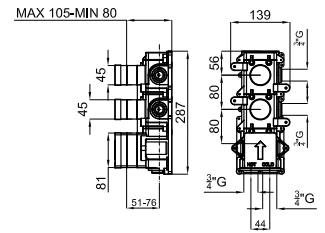

1 OXO. Trim kit for the thermostatic valve 2 ways. Thermostatic rough-in valve 2 ways code 100282740 required
Partie externe thermostatique 2 sorties. Nécessite le corps interne de 2 voies code 100282740

EX

100282715

chrome
chromé

1.76

743,00 €

100282720

matt black
noir mat

1.76

929,00 €

100282716

brushed titanium
titane brossé

1.76

1.175,00 €

2 Thermostatic valve 2 way with wax thermo-element. 3/4" connectors. Integrated shut off. The flowrate at 3 bar (mixed water) for 1 water way is 36,5 l/min. For 2 water ways at the same time simultaneously is 39,5 l/min to be shared between both of them. Includes non-return valves and 38°C security stop.
Corps interne thermostatique 2 sorties avec élément en cire. Connexions de 3/4". Régulateur de débit. Le débit à 3 bars est de 36,5l/min pour une sortie. Pour deux sorties à la fois de débit est de 39,5l/min à partager entre les deux sorties. Comprend valve anti-retour et stop de sécurité à 38°C.

100282740

4.69

1.172,00 €

1