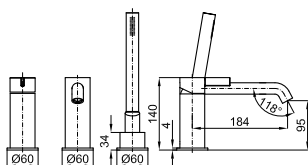

ROUND

EX	Code	Color	Flow rate (l/min)	Price (€)
	100299129	chrome / chromé	0.39	70,00
	100299164	matt black / noir mat	0.39	82,00
	100299186	gold / or	0.39	100,00
	100299180	copper / cuivre	0.39	100,00
	100299188	titanium / titane	0.39	100,00
	100299210	brushed gold / or brossé	0.39	108,00
	100299181	brushed copper / cuivre brossé	0.39	108,00
	100299187	brushed titanium / titane brossé	0.39	108,00

Wall mounted bath spout. Flow rate 18,2 l/min. at 3 bar.
Bec de remplissage pour baignoire. A 3 bars de pression 18,2 l/min.

1

2

2A

2B

1 External part 3-piece bathtub installation battery
Partie externe batterie installation baignoire 3 pièces.

100292697	chrome / chromé	1.49	373,00
100327523	matt black / noir mat	1.49	484,00
100292698	gold / or	1.49	643,00
100306619	brushed gold / or brossé	1.49	655,00
100292757	brushed copper / cuivre brossé	1.49	655,00
100292744	brushed titanium / titane brossé	1.49	655,00

2A PROJECT LINE - Inner body 3-piece bathtub installation battery. Ø40 mm Noken Tri-Control ceramic cartridge with built-in diverter.
PROJECT LINE - Corps interne batterie installation baignoire 3 pièces. Cartouche céramique Noken Tri-Control Ø40 mm avec inverseur intégré.

100166061	chrome / chromé	2.4	260,00
100271600	matt black / noir mat	2.4	435,00
100284661	gold / or	2.33	469,00
100306618	brushed gold / or brossé	2.33	506,00
100284615	brushed copper / cuivre brossé	2.33	506,00
100284651	brushed titanium / titane brossé	2.33	506,00

2B