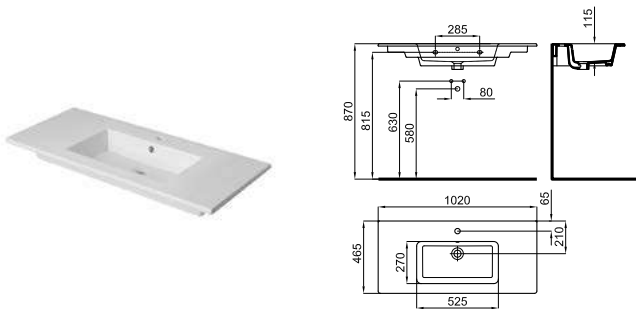

100358673 white
blanc 26 12 **263,00 €**

100358674 matt white
blanc mate 26 12 **374,00 €**

102 cm wall hung basin with overflow and fixing kit 100041225.
Lavabo 102 cm suspendu avec trop plein et fixations 100041225.