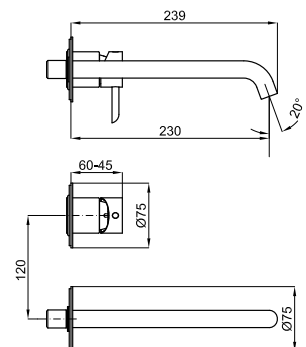

100283349

1.29 221,00 €

Internal part for wall basin mixer with Ø35 mm ceramic cartridge. 1/2" connectors.
Corps interne pour mitigeur encastré lavabo avec cartouche céramique de Ø35 mm. Connexions de 1/2".

ROUND INOX