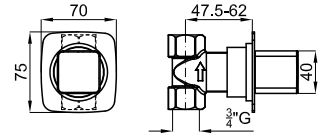

38°	EX	100093579	chrome chromé	2.2	664,00 €
		100335408	60 matt black noir mat	2.2	964,00 €
		100209817	60 copper cuivre	2.2	1.020,00 €
		100209818	60 titanium titane	2.2	1.020,00 €

EX	100093574	chrome chromé	1.3	414,00 €
	100335367	60 matt black noir mat	1.3	433,00 €
	100209822	60 copper cuivre	1.3	482,00 €
	100209819	60 titanium titane	1.3	482,00 €

Concealed thermostatic 3/4" with wax thermostatic element. Built in non-return valve. Safety stop at 38°C. Flow rate 57,9 l/min. at 3 bar. It is required to order this item with at least one wall mounted stop valve.

Thermostatique à encastrer 3/4" avec élément thermostatique compacte à cire. Clapets anti-retour incorporés. Poignée graduée à butée de sécurité à 38°C. À 3 bars de pression 57,9 l/min. Est tenu de demander cet article à un robinet au moins.

Wall mounted stop valve 3/4". Flow rate 73 l/min. at 3 bar.
Robinet d'arrêt 3/4" à encastrer. À 3 bars de pression 73 l/min.