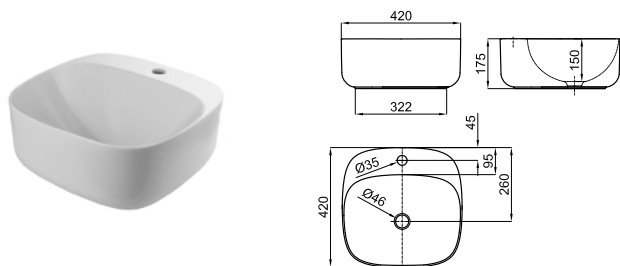

ARQUITECT

		THIN 100200789	white blanc		375,00 €
		100229825	matt white blanc mate		542,00 €
		100285106	matt black noir mat		542,00 €

		THIN 100200797	white blanc		541,00 €

70 cm. countertop basin without overflow. It's necessary to use a un-slotted clicker or freeflow grid basin waste.
Lavabo 70 cm. à poser sans trop plein. Un vidage à écoulement permanent devra être utilisé.

42 cm. countertop basin without overflow. It's necessary to use a un-slotted clicker or freeflow grid basin waste.
Lavabo 42 cm. à poser sans trop plein. Un vidage à écoulement permanent devra être utilisé.