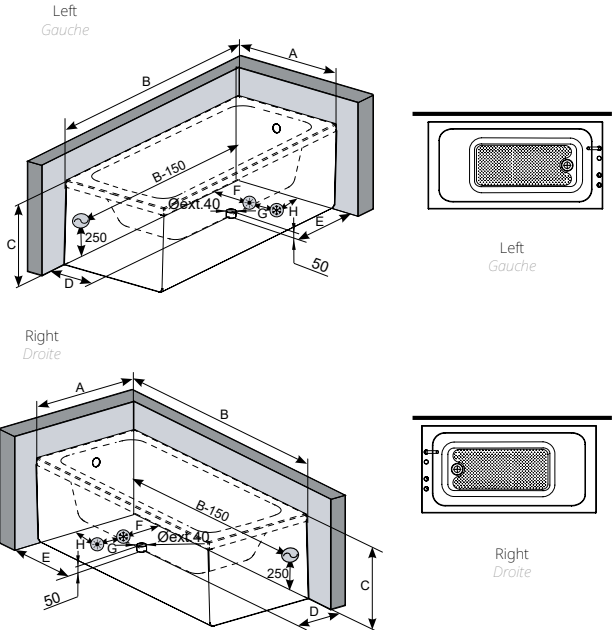

mm	A	B	C	D	E	F	G	H
1400x700	1400	700	540	350	600	500	100	100
1500x700	1500	700	540	350	600	500	100	100
1600x700	1600	700	540	350	600	500	100	100
1600x750	1600	750	540	375	600	500	100	100
1700x700	1700	700	540	350	600	500	100	100
1700x750	1700	750	540	375	600	500	100	100
1800x800	1800	800	540	400	600	500	100	100

140 X 70 · 54H

L 141 cm W 72 cm H 43 cm 0.44 m³	129 l.	BA SIC 			100293568	glossy white blanc brillant	27 40	352,00 €								
									L 141 cm W 72 cm H 41 cm 0.42 m³	BA SIC 			100293776	glossy white blanc brillant	33 1	1.448,00 €

150 X 70 · 54H

L 152 cm W 73 cm H 42 cm 0.47 m³	141 l.	BA SIC 			100293687	glossy white blanc brillant	30 40	371,00 €								
									L 175 cm W 85 cm H 70 cm 1.04 m³	BA SIC 			100293749	glossy white blanc brillant	36 1	1.514,00 €

160 X 70 · 54H

L 161 cm W 73 cm H 42 cm 0.49 m³	154 l.	BA SIC 			100293688	glossy white blanc brillant	31.5 40	382,00 €								
									L 175 cm W 85 cm H 70 cm 1.04 m³	BA SIC 			100293851	glossy white blanc brillant	37.5 1	1.536,00 €

160 X 75 · 54H

L 161 cm W 77 cm H 42 cm 0.52 m³	170 l.	BA SIC 			100293667	glossy white blanc brillant	32.5 40	388,00 €								
									L 160 cm W 76 cm H 40 cm 0.49 m³	BA SIC 			100293871	glossy white blanc brillant	38.5 1	1.627,00 €