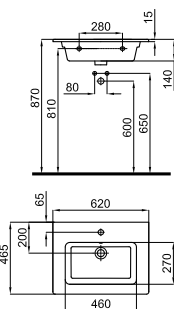

100340537 white / blanc 16.45 16 **193,00 €**

100358676 matt white / blanc mate 16.45 16 **278,00 €**

62 cm. wall hung basin with fixing kit 100041225 with overflow.
Lavabo 62 cm. suspendu avec trop plein et fixations 100041225.