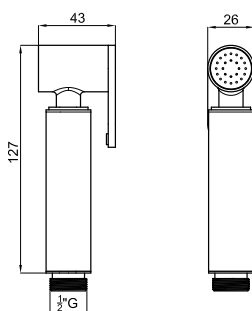

EX AISI 304 100311354

brushed stainless steel
inox brossé

0.92 179,00 €

ROUND INOX - Sanitary shower set with one water inlet. Includes spray hand shower, 122cm flexi shower hose twist free, angle valve and bracket

ROUND INOX - Set douche sanitaire avec une entrée. Inclus douchette 100311337, flexible de 122 cm double agrafage, robinet d'arrêt et support

AISI 304 100311337

brushed stainless steel
inox brossé

0.18 55,00 €

ROUND INOX - Sanitary shower
ROUND INOX - Douche sanitaire