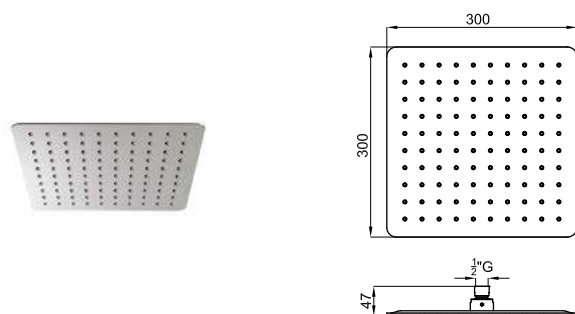

Pour plus d'informations, consultez la section certifications de notre site web www.noken.com

AISI 304 100283435

polished stainless steel
mirrar

1.79

199,00 €

Square 30x30 cm rain shower head, with ball joint. Flow rate 10,3 l/min. at 3 bar
Pomme de douche Square 30x30 cm, avec articulation. A 3 bars de pression 10,3 l/min