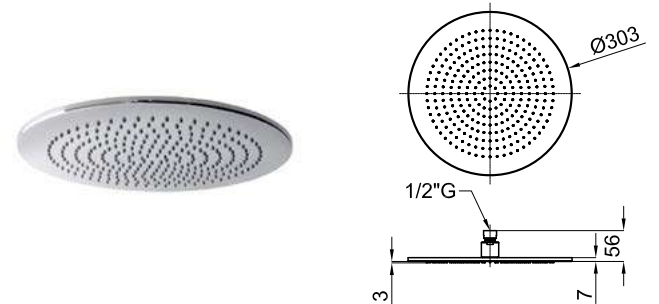

NEPTUNE SLIM PRODUCT RANGE · GAMME NEPTUNE SLIM

			100090329		chrome chromé		2.5	370,00 €
			100213281		matt black noir mat		2.5	475,00 €
			100181211		copper cuivre		2.5	565,00 €
			100181221		titanium titane		2.5	565,00 €
			100281797		brushed copper cuivre brossé		2.5	662,00 €
			100280743		brushed titanium titane brossé		2.5	662,00 €

			100090796		chrome chromé		2.12	359,00 €
			100253673		white blanc		2.12	406,00 €
			100213249		matt black noir mat		2.12	403,00 €
			100238749		gold or		2.12	475,00 €
			100280737		copper cuivre		2.12	475,00 €
			100280756		titanium titane		2.12	475,00 €
			100299345		brushed gold or brossé		2.12	505,00 €
			100280685		brushed copper cuivre brossé		2.12	505,00 €
			100281820		brushed titanium titane brossé		2.12	505,00 €
			100368231 NEW		brushed brass laiton brossé		2.12	505,00 €

30 cm. rain shower head, with ball joint. Flow rate 16 l/min. at 3 bar.
Pomme de douche 30 cm, avec articulation. A 3 bars de pression 16 l/min.

30 cm. rain shower head, with ball joint. Flow rate 16 l/min. at 3 bar.
Pomme de douche Rondo 30 cm, avec articulation. A 3 bars de pression 16 l/min.