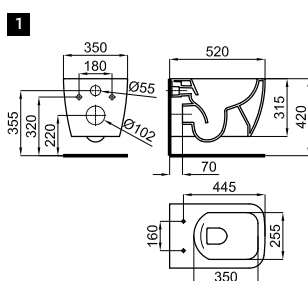

1 "Rimless" Wall hung pan. Includes the fixings kit 100258251.
Cuvette suspendue "rimless". Inclus fixations 100258251.

BTW 700036430 NEW 120 colors couleurs

22.55 16 1.060,00 €

2 Soft-close seat and cover
Abattant cuvette descente retenue

SOFT CLOSE 700036392 NEW 120 colors couleurs

2.84 168 360,00 €

We recommend
On recommande

S - H

100041214
p. 91