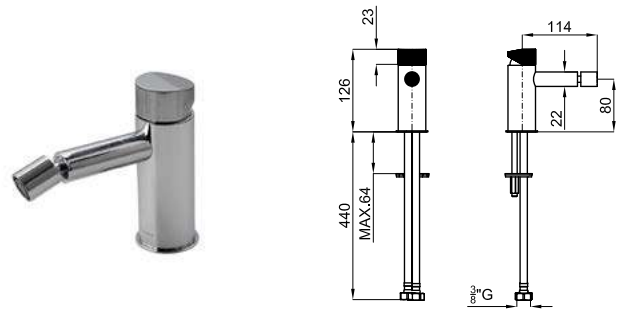

TONO

designed by Foster + Partners

			100184752		chrome chromé		1.23	365,00 €
			100190483		copper cuivre		1.23	499,00 €
			100190480		titanium titane		1.23	499,00 €

			100184756		chrome chromé		1.22	365,00 €
			100190515		copper cuivre		1.22	507,00 €
			100190530		titanium titane		1.22	507,00 €