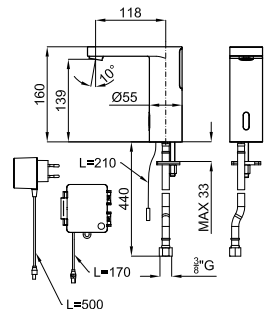

2 **SMART BOX BASIN** - Universal and quick installation for basin mixer. 1/2" connections. Possibility of vertical and horizontal installation. **100144928** 1.18 **114,00 €**

SMART BOX BASIN - Corps encastré installation rapide universelle pour mitigeur lavabo. Connexions 1/2". Possibilité d'installation horizontale et verticale.