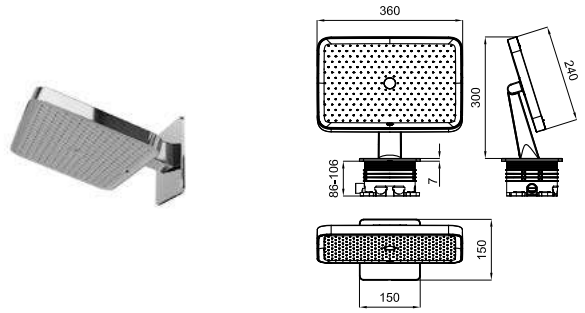

100360842		chrome chromé		3,57	384,00 €
	100360843		black noir		3,57	415,00 €

PLUMP - PLUMP-360x240mm shower head with adjustable arm. Flow rate 19,08 l/min at 3 bar.
PLUMP-Ciel de pluie 360x240mm avec bras réglable. Débit à 3 bars de 19,08 l/min.

FIXED SHOWER HEADS · POMMES DE DOUCHE

	100358898		chrome chromé		0,54	158,00 €
	EX					

OPTIMUM - Spray fixed shower head and arm with Optimum Flow technology to have high functionality even under low flow conditions. Flow rate 5,6 l/min. at 3 bar
Douche fixe avec rotule et technologie Optimum Flow pour avoir une fonctionnalité élevée à faible débit. Le débit à 3 bars est de 5,6 l/min.