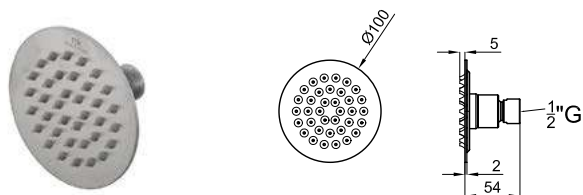

EX 100281129	AISI 316	brushed stainless steel inox brossé	0.34	127,00 €

ROUND INOX - Wall mounted body jet 1/2". Minimum flow rate required: 5,5 l/min. at 3 bar
Buse latérale douche 1/2". Requiert un débit minimum à 3 bars de 5,5 l/min.