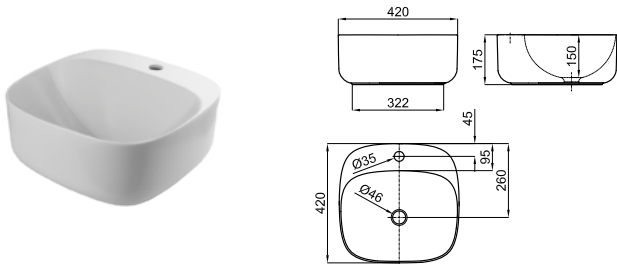

100310957 white blanc 9.11 22 **453,00 €**

Ceramic legs for 100 cm Antic wall hung basin.
Jeu de pieds en céramique pour console Antic 100 cm suspendue.

ARQUITECT

ARQUITECT

		THIN 100200789	white blanc			10.9 28	375,00 €
		100229825	matt white blanc mate			10.9 28	542,00 €
		100285106	matt black noir mat			10.9 28	542,00 €