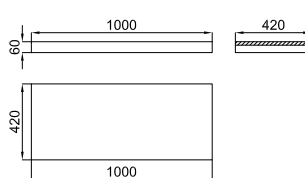

2

1	Shelf 60CM with natural wood veneer surface. It incorporates metal fixings to fix it to the wall. <i>Étagère 60cm avec plaquage en bois naturel. Inclus structure métallique pour fixation murale.</i>	100235104	oak nature chêne nature	6.45 30	488,00 €
2	Shelf 100CM with natural wood veneer surface. It incorporates metal fixings to fix it to the wall. <i>Étagère 100cm avec plaquage en bois naturel. Inclus structure métallique pour fixation murale.</i>	100235095	oak nature chêne nature	8.95 30	602,00 €