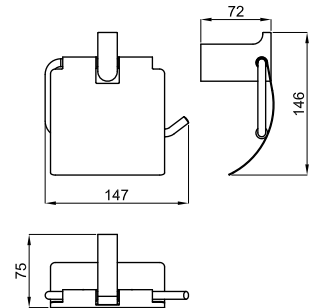

100328447

chrome
chromé

0.47

89,00 €

Roll holder with cover
Porte-papier avec couvercle