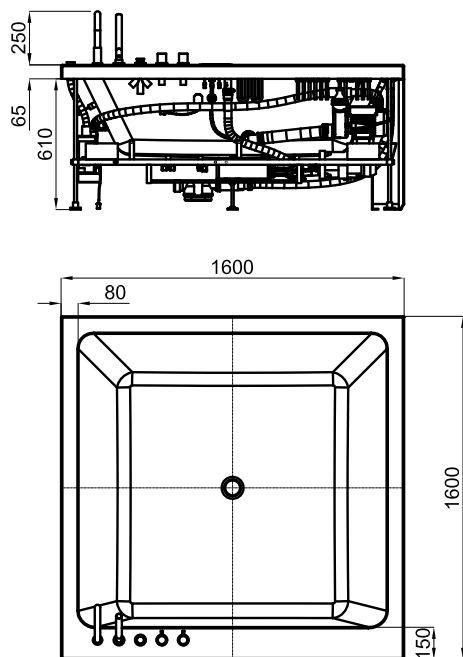

SOLEIL SQUARE

	Hot water connections <i>Prise d'eau chaude</i>
	Cold water connections <i>Prise d'eau froide</i>
	Waste <i>Vidage</i>
	Electrical connections <i>Câblage électrique</i>

160 X 160 · 67H

CENTER