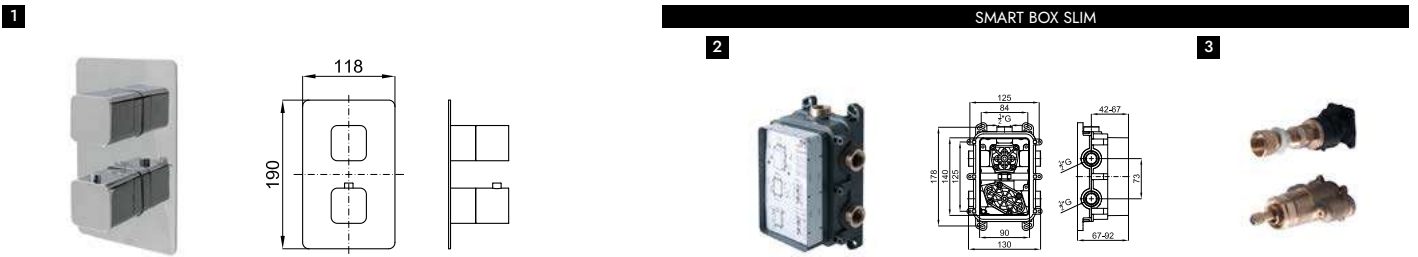

1 Thermostatic smart box external component.
Pièce externe thermostatique SmartBox

EX	100140107	chrome chromé	1.37	428,00 €
	100281098 60	brushed copper cuivre brosse	1.37	593,00 €
	100281126 60	brushed titanium titane brosse	1.37	593,00 €

2 SMART BOX SLIM - Universal and quick installation for 1, 2 or 3 ways mixers with wax thermo-element and 1/2" connections. Flow rate one outlet: 21 l/min. at 3 bar. and other outlet: 20 l/min. at 3 bar.

SMART BOX SLIM- Corps encastré d'installation rapide universelle pour thermostatique à 1, 2 ou 3 sorties. Avec cartouche thermostatique en cire incorporée et connexions 1/2". 3 bars de pression pour une sortie: 21 l/min. et pour l'autre deux: 20 l/min.

100238318			2.15	146,00 €

3 SMART BOX SLIM- Internal thermostatic component for 3 exits 100238318
SMART BOX SLIM- Pièce interne thermostatique 3 sorties 100238318

100238407			1.22	236,00 €