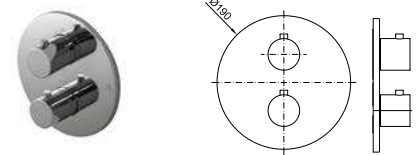

RONDO

100124173			chrome chromé	344,00 €
100212603			matt black noir mat	389,00 €
100327528			gold or	495,00 €
100281099			copper cuivre	495,00 €
100281150			titanium titane	495,00 €
100327526			brushed gold or brosse	517,00 €
100280797			brushed copper cuivre brosse	517,00 €
100280870			brushed titanium titane brosse	517,00 €
100367912	NEW		brushed brass laiton brosse	517,00 €