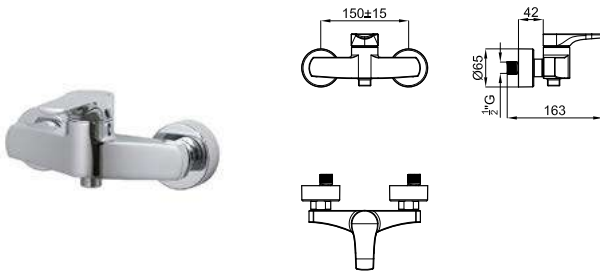

EX 100258811 chrome chromé 1.6 **191,00 €**

Wall mounted exposed shower mixer 1/2". Ø35 mm ceramic cartridge. Centre distance 150 +/- 15 mm.
Mitigeur externe douche avec cartouche Ø35 mm. Distance entre des raccords 150 +/- 15 mm.