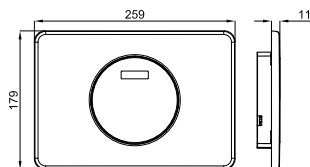

I-SMART 100290711 brushed stainless steel / inox brossé 1.03 170,00 €

I-COMFORT LINE Flush plate with single flush button and IR system, for odour extraction concealed frame with cistern.
I-COMFORT LINE Plaque de commande à un bouton poussoir et système de décharge IR, pour bâti-support avec système d'extraction d'odeurs.