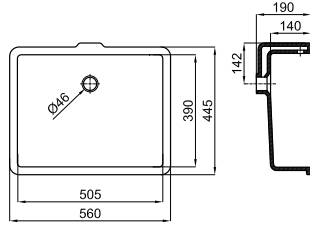

SOTTO

100237667 white blanc 11.2 28 **181,00 €**

51x38 cm. undercountertop basin with overflow. Fixing kit 100041307 needed.
Lavabo 51x38 cm. à encastrer par dessous avec trop plein. Jeu de fixations 100041307 nécessaire.

100041307 chrome chromé 0.17 3000 **9,00 €**

Fixing kit
Jeu de fixations