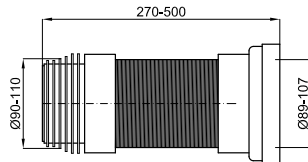

100058641

white
blanc

0.39 300

26,00 €

Eccentric évacuation elbow, for S-OR toilets, with multiple joint, and wall-fixing screw.
Coude évacuation excentré, pour cuvettes S-OR, avec multi-joints et vis de fixation murale