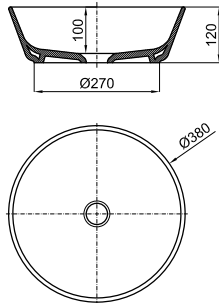

ACRO COMPACT