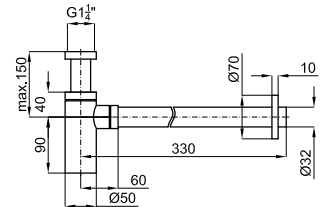

0.81

139,00 €

100345156

matt black
noir mat

0.81

180,00 €

SQUARE - Bottle trap
SQUARE - Siphon bouteille lavabo

100201538