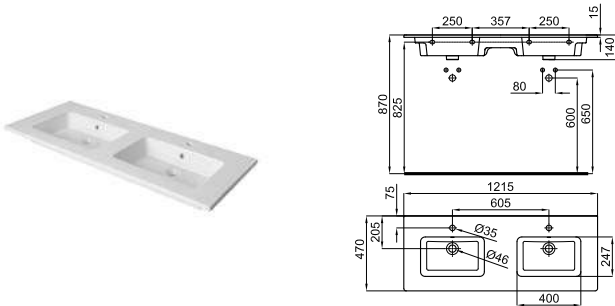

100340535		white blanc		32		71	10	528,00 €	
		100358675			matt white blanc mate		32		71	10	743,00 €

121 cm. wall hung basin with fixing kit 100041225 with overflow.
Lavabo 121 cm. suspendu à bac double avec trop plein et fixations 100041225.