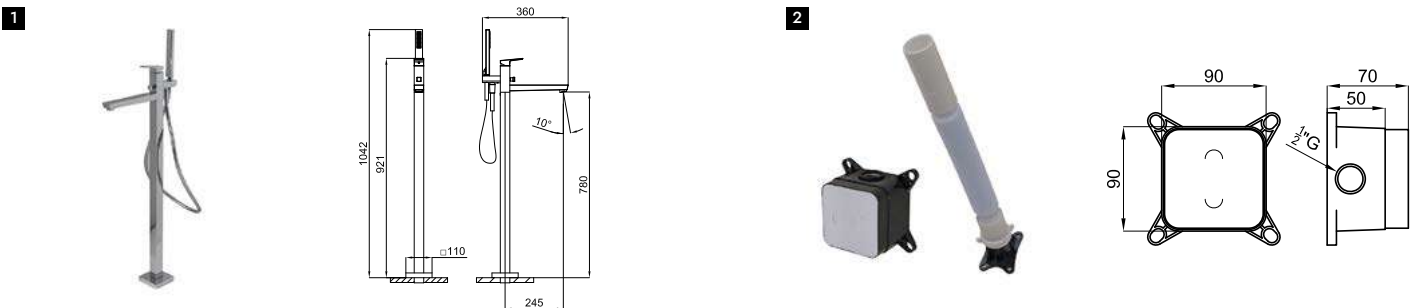

1 Floor mounted single lever bath shower mixer. Ø35 mm ceramic cartridge. Includes hand shower and 150cm shower hose. Automatic diverter. "Plus" aerator. Flow rate for shower: 8,6 l/min. at 3 bar and flow rate bath: 17,2 l/min. at 3 bar. It has to be purchased together with floormounted Smart box 100149141

100281887 chrome chrome 16.65 2.505,00 €

Mitigeur bain/douche installation au sol complet avec flexible et douchette. Cartouche céramique Ø35 mm. Mousseur "plus". À 3 bars de pression pour douche 8,6 l/min. et pour bain 17,2 l/min. Corps interne Smartbox robinetterie installation au sol nécessaire 100149141

100281893 matt black noir mat 16.65 3.123,00 €

100281868 brushed copper cuivre brossé 16.65 3.934,00 €

100281900 brushed titanium titane brossé 16.65 3.934,00 €

2 SMART BOX BATH - built-in body with universal quick installation for floor taps with 1/2" connections.

SMART BOX BATH - Corps encastré installation rapide universelle pour robinetteries installation au sol avec connexions 1/2".

100149141 0.95 106,00 €