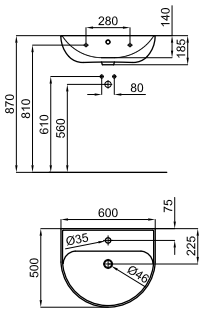

ACRO COMPACT