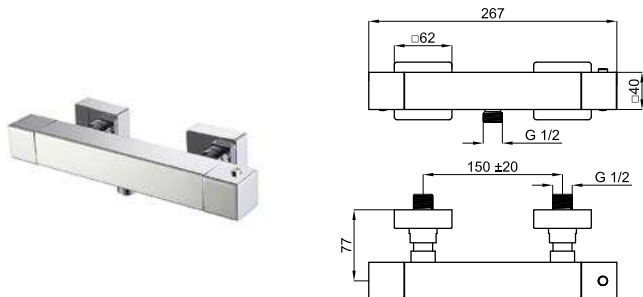

THERMOSTATICS VALVES · THERMOSTATIQUES

EX 100328475
 chrome chromé
 322,00 €

100328500 matt black noir mat 490,00 €

SQUARE - Wall mounted exposed thermostatic bath shower mixer 1/2" with wax thermostatic element and "plus" aerator. Built in non-return valve. Safety stop at 38°C. Centre distance 150 +/- 20 mm. Flow rate 19,6 l/m at 3 bar.

Thermostatique externe douche avec élément thermostatique compacte à cire. Raccordements 1/2". Clapets anti-retour incorporés. Poignée graduée à butée de sécurité à 38°C. Distance entre des raccords 150 +/- 20 mm. À 3 bars de pression 19,6 l/min.