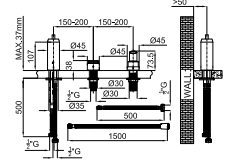

LIGNAGE

designed by Ramón Esteve

1

2

2A

2B

1 External part 3-piece bathtub installation battery
Partie externe batterie installation baignoire 3 pièces.

100292697	chrome chromé	1.49	373,00 €
100327523	60 matt black noir mat	1.49	484,00 €
100292698	60 gold or	1.49	643,00 €
100306619	60 brushed gold or brossé	1.49	655,00 €
100292757	60 brushed copper cuivre brossé	1.49	655,00 €
100292744	60 brushed titanium titane brossé	1.49	655,00 €

2 PROJECT LINE - Inner body 3-piece bathtub installation battery. Ø40 mm Noken Tri-Control ceramic cartridge with built-in diverter.
PROJECT LINE - Corps interne batterie installation baignoire 3 pièces. Cartouche céramique Noken Tri-Control Ø40 mm avec inverseur intégré.

100166061	chrome chromé	2.4	260,00 €
100271600	60 matt black noir mat	2.4	435,00 €
100284661	60 gold or	2.33	469,00 €
100306618	60 brushed gold or brossé	2.33	506,00 €
100284615	60 brushed copper cuivre brosse	2.33	506,00 €
100284651	60 brushed titanium titane brosse	2.33	506,00 €

2B

100090796	chrome chromé	2.12	359,00 €
100238749	60 gold or	2.12	475,00 €
100299345	60 brushed gold or brossé	2.12	505,00 €
100280685	60 brushed copper cuivre brossé	2.12	505,00 €
100281820	60 brushed titanium titane brosse	2.12	505,00 €

EX 100039088	chrome chromé	0.41	64,00 €
100327522	60 gold or	0.41	115,00 €
100327505	60 brushed gold or brossé	0.41	125,00 €
100280741	60 brushed copper cuivre brossé	0.41	125,00 €
100281803	60 brushed titanium titane brosse	0.41	125,00 €

30 cm. rain shower head, with ball joint. Flow rate 16 l/min. at 3 bar.
Pomme de douche Rondo 30 cm, avec articulation. A 3 bars de pression 16 l/min.

Rondo 40 cm shower head arm, wall connection
Bras mural Rondo : 40 cm.