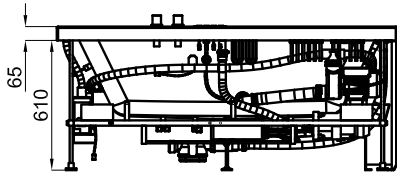

SOLEIL SQUARE

OUTDOOR

	Hot water connections <i>Prise deau chaude</i>
	Cold water connections <i>Prise deau froide</i>
	Waste <i>Vidage</i>
	Electrical connections <i>Câblage électrique</i>

160 X 160 · 67H

	L 180 cm	2.59 m³		564 l.	AISI 316 AIR			100230457	45		white_dark grey <i>blanc_gris foncé</i>		146		1	10.243,00 €
	W 180 cm				AISI 316 AIR						white_oak hpl <i>blanc_chêne hpl</i>					
	H 80 cm				AISI 316 AIR						white <i>blanc</i>					
	L 155 cm	1.66 m³		564 l.	AISI 316 AIR			100232180	45		white <i>blanc</i>		110		1	6.981,00 €
	W 155 cm				AISI 316 AIR +W						white_dark grey <i>blanc_gris foncé</i>					
	H 69 cm				AISI 316 AIR +W						white_oak hpl <i>blanc_chêne hpl</i>					
	L 180 cm	2.59 m³		564 l.	AISI 316 AIR +W			100234512	45		white_dark grey <i>blanc_gris foncé</i>		156		1	12.324,00 €
	W 180 cm				AISI 316 AIR +W						white_oak hpl <i>blanc_chêne hpl</i>					
	H 80 cm				AISI 316 AIR +W						white <i>blanc</i>					
	L 180 cm	2.27 m³		564 l.	AISI 316 AIR +W			100234522	45		white <i>blanc</i>		120		1	9.061,00 €
	W 180 cm				AISI 316 AIR +W						white <i>blanc</i>					
	H 70 cm				AISI 316 AIR +W						white <i>blanc</i>					

The finish indicated refers firstly to the finish of the bathtub and secondly to the finish of the accessories-panel it includes. • *La finition indiquée concerne tout d'abord la finition de la baignoire, puis la finition des accessoires-du panneau qu'elle comprend.*