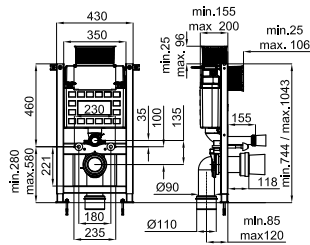

1. **A** Concealed cistern with low height frame, with top or front access. Includes wall fixing kit and pan connectors
   Châssis WC suspendu avec chasse d'eau, de hauteur réduite, avec possibilité d'actionnement supérieur ou frontal. Kit de fixation et tubes de connexion à WC inclus

6/3L × **400 KG** 100168848

12 22 **372,00 €**

1. **B** Concealed cistern with low height frame, with top or front access. Includes wall fixing kit and pan connectors. ECO Dual Flush (4,5/3 lts)
   Châssis WC suspendu avec chasse d'eau, de hauteur réduite, avec possibilité d'actionnement supérieur ou frontal. Kit de fixation et tubes de connexion à WC inclus. Double chasse ECO (4,5/3 lts)

4,5/3L × **400 KG** 100253641

11.85 22 **372,00 €**