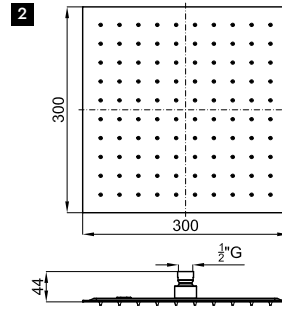

EXTRA-FLAT PRODUCT RANGE · GAMME EXTRAPLATS

1 SQUARE. 20 cm. rain shower head, with ball joint. Security valve included. Flow rate 9 l/min. at 3 bar.
SQUARE. Ciel de pluie de 20cm., avec articulation. Comprend valve de sécurité. Le débit à 3 bars est de 9 l/min.

ECO FLOW SAVE
AISI 304
100266413

polished stainless steel miroir
0.95 122,00 €

2 SQUARE. 30 cm. rain shower head, with ball joint. Security valve included. Flow rate 12 l/min. at 3 bar.
Ciel de pluie de 30 cm avec articulation. À 3 bars de pression : 12 l/min.

ECO FLOW SAVE
AISI 304
100266472

polished stainless steel miroir
1.81 204,00 €

3 SQUARE. 40 cm. rain shower head, with ball joint. Security valve included. Flow rate 15 l/min. at 3 bar.
SQUARE. Ciel de pluie de 40cm., avec articulation. Comprend valve de sécurité. Le débit à 3 bars est de 15 l/min.

ECO FLOW SAVE
AISI 304
100266447

polished stainless steel miroir
3.13 347,00 €