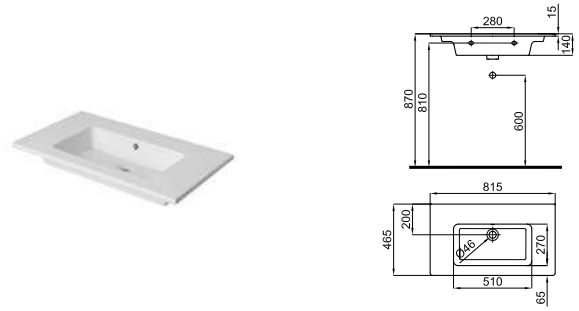

MARNE

- 100340536

white
blanc

21.35 14
237,00 €
- 100358677

matt white
blanc mate

21.35 14
339,00 €

81 cm wall hung basin with fixing kit 100041225 with overflow.
Lavabo 81 cm. suspendu avec trop plein et fixations 100041225.