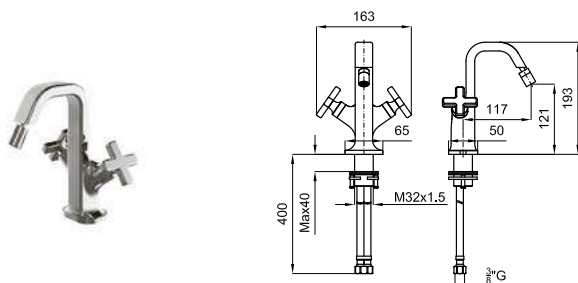

ECO FLOW	EX	10037707	NEW	chrome chromé	0.33	440,00 €
		100377708	NEW	60 matt black noir mat	0.33	486,00 €
		100377709	NEW	60 gold or	0.33	636,00 €
		100377800	NEW	60 brushed gold or brosse	0.33	671,00 €
		100377801	NEW	60 brushed brass laiton brosse	0.33	671,00 €

ECO FLOW	EX	10037702	NEW	chrome chromé	0.33	440,00 €
		100377703	NEW	60 matt black noir mat	0.33	486,00 €
		100377704	NEW	60 gold or	0.33	636,00 €
		100377705	NEW	60 brushed gold or brosse	0.33	671,00 €
		100377706	NEW	60 brushed brass laiton brosse	0.33	671,00 €

CROSS - Monoblock bidet mixer 3/8". Ceramic disc valves. Length of hoses 400 mm. without pop-up waste. "Plus" aerator. Flow rate 4 l/min. at 3 bar.
CROSS - Mélangeur bidet tête ceramique. Flexibles raccordement 3/8" longueur 400 mm, sans vidage. Avec mousseur "plus". À 3 bars de pression 4 l/min.

Monoblock bidet mixer 3/8". Ceramic disc valves. Length of hoses 400 mm. without pop-up waste. "Plus" aerator. Flow rate 4 l/min. at 3 bar.
Mélangeur bidet tête ceramique. Flexibles raccordement 3/8" longueur 400 mm, sans vidage. Avec mousseur "plus". À 3 bars de pression 4 l/min.