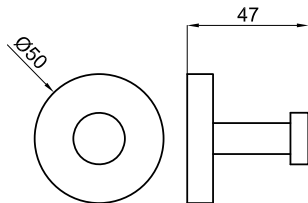

ROUND INOX

AISI 316 100282074 brushed steel / acier brossé 0.14 26,00 €

Robe hook
Crochet

AISI 304 100282090 brushed steel / acier brossé 0.51 53,00 €

45 cm towel rail
Porte-serviettes fixe 1 barre 45 cm