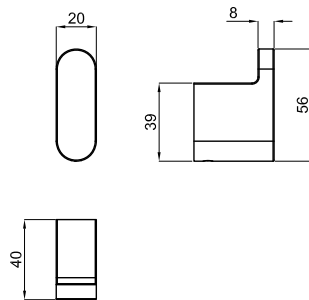

NK CONCEPT

100328469	chrome chrome	0.16	35,00 €
100328503	matt black noir mat	0.16	44,00 €

Robe hook
Crochet

100328467	chrome chrome	0.62	105,00 €
100328486	matt black noir mat	0.62	131,00 €

45 cm towel rail
Porte-serviettes fixe 1 barre 45 cm.