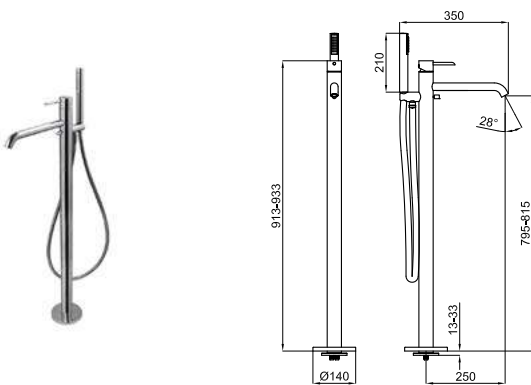

ROUND

100209423	chrome chromé	1.314,00 €
100209456	matt black noir mat	1.555,00 €
100339993	brushed gold or brossé	1.982,00 €
100339990	brushed copper cuivre brossé	1.982,00 €
100339992	brushed titanium titane brossé	1.982,00 €
100368232	NEW brushed brass laiton brossé	1.982,00 €