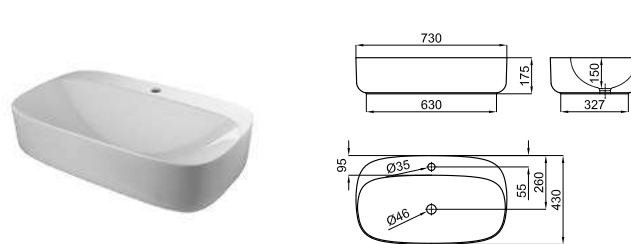

ARQUITECT

		THIN 100200789	white blanc		375,00 €
		100229825	matt white blanc mate		542,00 €
		100285106	matt black noir mat		542,00 €

		THIN 100200797	white blanc		541,00 €

70 cm. countertop basin without overflow. It's necessary to use a un-slotted clicker or freeflow grid basin waste.
Lavabo 70 cm. à poser sans trop plein. Un vidage à écoulement permanent devra être utilisé.

42 cm. countertop basin without overflow. It's necessary to use a un-slotted clicker or freeflow grid basin waste.
Lavabo 42 cm. à poser sans trop plein. Un vidage à écoulement permanent devra être utilisé.