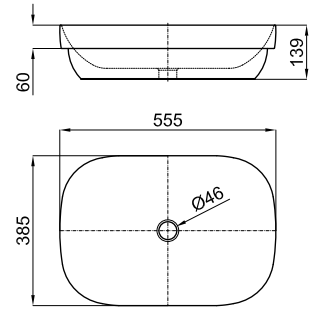

RECESSED · ENCASTREMENT