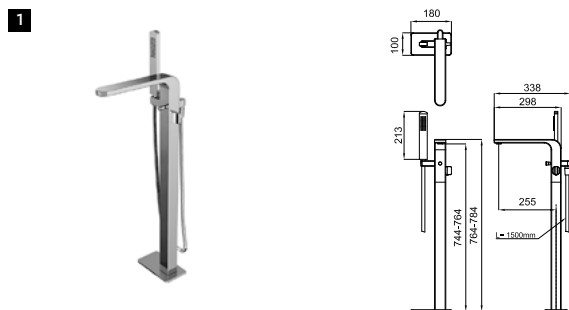

1 Floor mounted single lever bath shower mixer. Ø33 mm ceramic cartridge. Includes hand shower and 150cm shower hose. Automatic diverter. "Plus" aerator. Cold-water opening. Flow rate for shower: 7,7 l/min. at 3 bar and flow rate bath: 27,5 l/min. at 3 bar. It has to be purchased together with floormounted Smart box 100149141
Mitigeur bain/douche installation au sol complet avec flexible et douchette. Cartouche céramique Ø33 mm. Mousseur "plus". Ouverture à froid. À 3 bars de pression pour douche 7,7 l/min. et pour bain 27,5 l/min. Corps interne Smartbox robinetterie installation au sol nécessaire 100149141