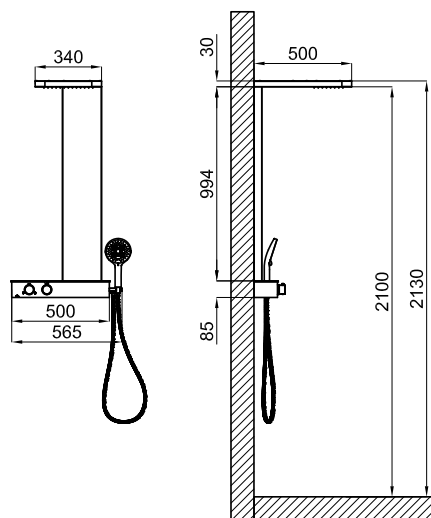

LOUNGE

110h x 56.5 x 50

L 106 cm
W 45 cm
H 22 cm

0.10 m³

AISI
304

100328491

polished stainless steel
mirail

14.55

1.214,00 €

100333773

60
matt black
noir mat

14.55

1.399,00 €

100343447

60
brushed copper
cuivre brossé

14.55

1.859,00 €

100343448

60
brushed titanium
titane brossé

14.55

1.859,00 €

Thermostatic shower column with built-in wax thermoelement and satin stainless structure. Integrated shower head, hand shower support fixed on the column. 3 rain functions handshower with diverter. With 1/2" connections, it includes an anti-return valve, a safety stop at 38°, the flow rate at 3 bars of the hand shower is of 6,4 l/min and of the shower head 11,1 l/min.

Colonne de douche thermostatique avec thermoélément de cire intégré et structure en acier inoxydable. Ciel de pluie intégré, support de douchette fixé à la colonne. Douchette 3 fonctions pluie avec inverseur. Avec des raccords de 1/2", elle comprend un clapet anti-retour, une butée de sécurité à 38 °C. Le débit à 3 bars est de 6,4 l/min pour la douchette et de 11,1 l/min pour le ciel de pluie.