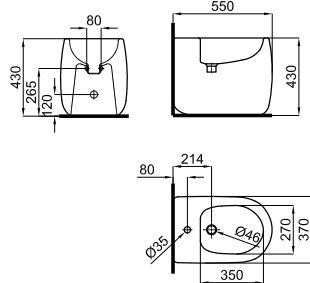

We recommend
On recommande
S - H
100041214
p. 91