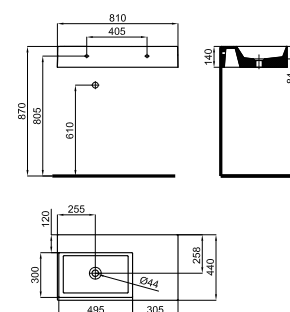

100236888

walnut_matt black
noyer_noir_mat

26.7 8 2.308,00 €

Wall hung vanity, 80 cm., front of the drawer made of walnut wood, with aluminium door handle and slowed down closure.

Module suspendu de 80cm. Frontal du tiroir en noyer avec tiroir en aluminium et fermeture ralentie.

We recommend : / On recommande :