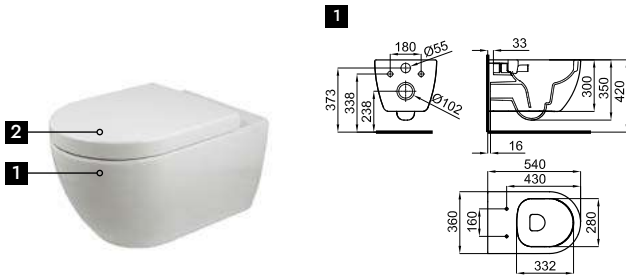

ARQUITECT

1 "Rimless" Wall hung pan. Includes the fixings kit 100335143.
Cuvette suspendue "rimless". Inclus fixations 100335143.

clean rimless **100328472** ● white blanc 29.15 20 **371,00 €**

100347802 ● matt white blanc mate 29.15 20 **485,00 €**

100368844 **NEW** ● matt black noir mat 29.15 20 **525,00 €**

2A Soft-close seat and cover
Abattant cuvette descente retenue

SOFT CLOSE **100328604** ● white blanc 2.95 168 **156,00 €**

100328614 ● white blanc 3.24 168 **181,00 €**

100347804 ● matt white blanc mate 3.24 168 **266,00 €**

100368920 **NEW** ● matt black noir mat 3.24 168 **288,00 €**

2B