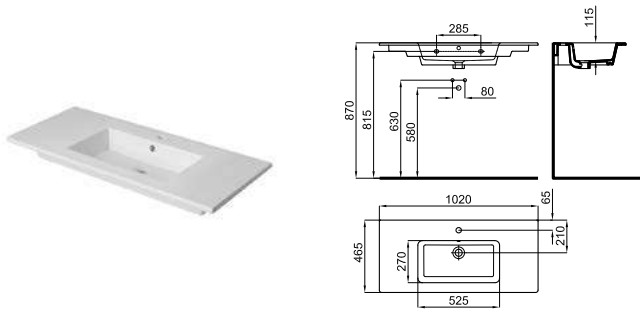

- 100358673

  white
  blanc

  26 12
  263,00 €
- 100358674

  matt white
  blanc mate

  26 12
  374,00 €

102 cm wall hung basin with overflow and fixing kit 100041225.
Lavabo 102 cm suspendu avec trop plein et fixations 100041225.