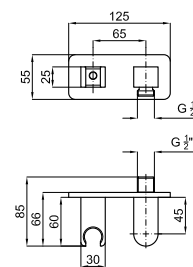

LOUNGE

designed by Simone Micheli

				100065250	chrome <i>chromé</i>	0.39	176,00 €
				100084981	white <i>blanc</i>	0.39	278,00 €
				100341399	matt black <i>noir mat</i>	0.39	210,00 €
				100210917	copper <i>cuivre</i>	0.39	347,00 €
				100208613	titanium <i>titane</i>	0.39	347,00 €

	HOJ EX	100063527	chrome <i>chromé</i>	1.2	407,00 €
		100073046	white <i>blanc</i>	1.2	477,00 €
		100210928	copper <i>cuivre</i>	1.2	649,00 €
		100208633	titanium <i>titane</i>	1.2	649,00 €

Wall handshower holder with shower outlet elbow 1/2"
Support mural fixe avec prise d'eau. Raccordement 1/2"

Single function handshower
Douchette 1 jet