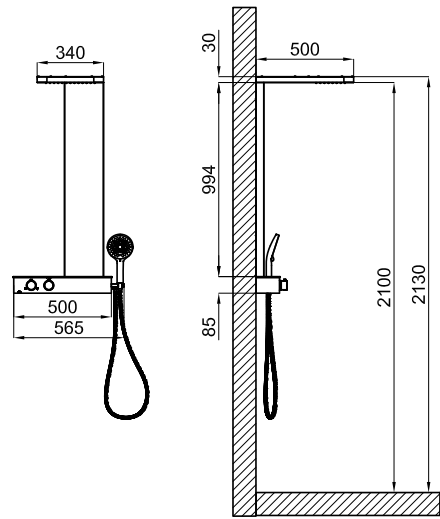

110h x 56.5 x 50		L 106 cm W 45 cm H 22 cm	0.10 m ³					AISI 304
100328491			polished stainless steel acier miroir		14.55	1.214,00 €		
100333773			matt black noir mat		14.55	1.399,00 €		
100343447			brushed copper cuivre brossé		14.55	1.859,00 €		
100343448			brushed titanium titane brossé		14.55	1.859,00 €		