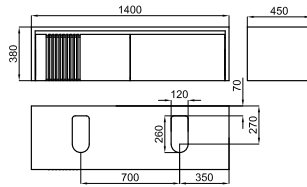

ARQUITECT

140 cm

100340798	matt white blanc mate	53 6	3.440,00 €
100340799	matt black noir mat	53 6	3.440,00 €

ARQUITECT. - Wall-mount vanity 140CM, 2 drawers with soft close system. With External surface Project Tech that allows thermal repair of micro scratches, supermate and anti-fingerprint. Drawer front with copper mirror.
ARQUITECT. - Module suspendu de 140CM, 2 tiroirs à fermeture ralentie et compartiments. Avec superficie extérieure Project Tech permettant la réparation thermique de micro rayures, mat et anti-empreintes digitales. Frontal en miroir cuivre fumé.

We recommend : / On recommande :