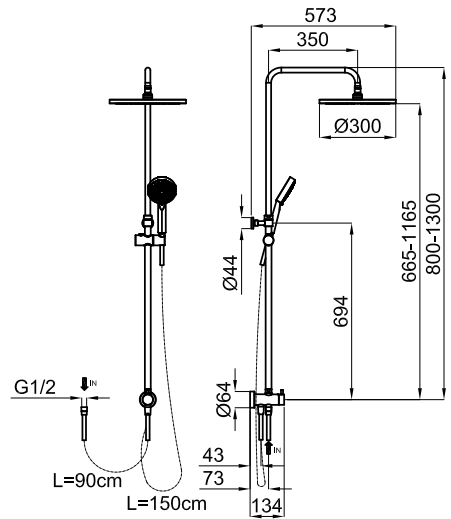

TEC ROUND

133h x 30 x 57,3

L 78 cm
W 39 cm
H 9 cm

0.03 m³

eco FLOW

100312766

chrome
chromé

4.19

593,00 €

Shower column with 2 ways diverter, round shower head, telescopic slide rail with slider hand shower bracket and "JOY S" hand shower. The flow rate at 3 bar of the hand shower is 9 l/min and of the shower head 9 l/min. Mixer not included. It is necessary to have installed a concealed or wall mounted mixer at least with one way.

Colonne de douche avec inverseur 2 sorties, ciel de pluie rond, barre de douche extensible avec support de douchette coulissant et douchette "JOY S". Le flux à 3 bars de pression est de 9 l/min pour la douchette et de 9 l/min pour le ciel de pluie. Robinetterie non incluse avec la colonne. Il est nécessaire d'avoir installé une robinetterie encastrée ou externe d'au moins une sortie d'eau.