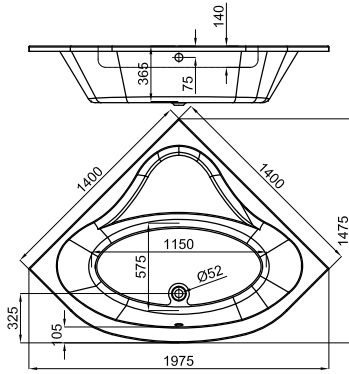

MARNE CORNER

	Hot water connections <i>Prise d'eau chaude</i>
	Cold water connections <i>Prise d'eau froide</i>
	Waste <i>Vidage</i>
	Electrical connections <i>Câblage électrique</i>

140 X 140 · 59.5H

	L 146 cm	0.92 m3		202 l.	BA SIC		100293704		glossy white <i>blanc brillant</i>			46	40	717,00 €															
	W 146 cm														H 43 cm														
	L 140 cm	1.37 m3		202 l.	BA SIC		100293936		glossy white <i>blanc brillant</i>			51	1	1.961,00 €															
	W 140 cm														H 70 cm														
	L 140 cm	1.37 m3		202 l.	CH		100293962		glossy white <i>blanc brillant</i>			56	1	1.204,00 €															
	W 140 cm														H 70 cm														
															L 140 cm	1.37 m3		202 l.	CH		100293963		glossy white <i>blanc brillant</i>			61	1	1.780,00 €	
															W 140 cm														H 70 cm
	L 140 cm	1.37 m3		202 l.	CH		100293904		glossy white <i>blanc brillant</i>			66	1	2.794,00 €															
	W 140 cm														H 70 cm														
	L 140 cm	1.37 m3		202 l.	CH		100293933		glossy white <i>blanc brillant</i>			61	1	2.390,00 €															
	W 140 cm														H 70 cm														
	L 140 cm	1.37 m3		202 l.	HY DRO		100293847		glossy white <i>blanc brillant</i>			63	1	3.353,00 €															
	W 140 cm														H 70 cm														
															L 140 cm	1.37 m3		202 l.	HY DRO		100293927		glossy white <i>blanc brillant</i>			68	1	3.846,00 €	
															W 140 cm														H 70 cm
	L 140 cm	1.37 m3		202 l.	HY DRO		100293848		glossy white <i>blanc brillant</i>			68	1	4.671,00 €															
	W 140 cm														H 70 cm														
	L 140 cm	1.37 m3		202 l.	HY DRO		100293841		glossy white <i>blanc brillant</i>			73	1	5.161,00 €															
	W 140 cm														H 70 cm														
	L 140 cm	1.37 m3		202 l.	FU		100293920		glossy white <i>blanc brillant</i>			66	1	5.332,00 €															
	W 140 cm														H 70 cm														
															L 140 cm	1.37 m3		202 l.	FU		100293921		glossy white <i>blanc brillant</i>			71	1	5.776,00 €	
															W 140 cm														H 70 cm
	L 140 cm	1.37 m3		202 l.	FU		100293845		glossy white <i>blanc brillant</i>			71	1	6.548,00 €															
	W 140 cm														H 70 cm														
	L 140 cm	1.37 m3		202 l.	FU		100293843		glossy white <i>blanc brillant</i>			76	1	7.043,00 €															
	W 140 cm														H 70 cm