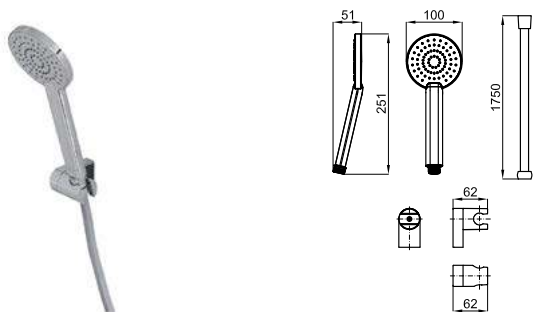

100303958 chrome *chromé* 1.4 **133,00 €**

100348330 matt black *noir mat* 1.4 **156,00 €**

OVAL SHOWER PACK. Includes handshower bar with bracket, 3-function 100305810 OVAL handshower and flexi shower hose PVC coated twist free 100137847
 PACK DOUCHE OVAL. Comprend barre de douche avec support, douchette OVAL 100305810 à 3 fonctions et flexible double agrafage avec PVC anti-torsion 100137847