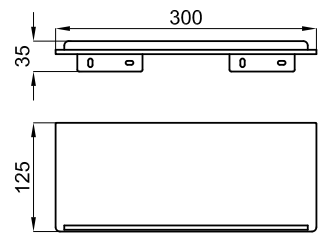

SQUARE 417

100360476	chrome chrome	0.36	71,00 €
100360513	matt black noir mat	0.36	73,00 €

Double robe hook
Double crochet

100360511	chrome chrome	1.2	113,00 €
100360518	matt black noir mat	1.2	117,00 €

Wall mounted brush holder
Porte-brosse fixe