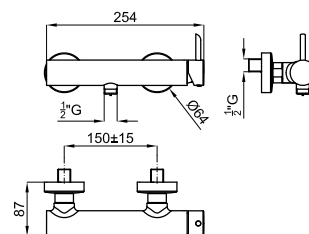

100209415	chrome chromé	2.36	310,00 €
				100209448	matt black noir mat	2.36	374,00 €

Wall mounted exposed shower mixer with Ø35 mm ceramic cartridge and 1/2" connections. Centre distance 150 +/-15 mm. Flow rate 22,11 l/min. at 3 bar.

Mitigeur externe douche avec cartouche Ø35 mm. Raccordements 1/2". Distance entre des raccords 150 +/-15 mm. À 3 bars de pression 22,11 l/min.