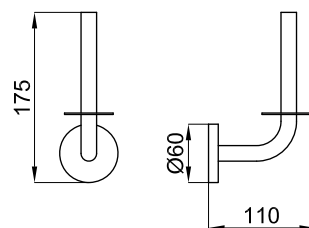

100103962	chrome chromé	0.24	45,00 €
100267621	matt black noir mat	0.24	74,00 €
100360815	gold or	0.24	90,00 €
100360808	copper cuivre	0.24	90,00 €
100360801	titanium titane	0.24	90,00 €
100340408	brushed gold or brossé	0.24	106,00 €
100340433	brushed copper cuivre brossé	0.24	106,00 €
100340435	brushed titanium titane brossé	0.24	106,00 €
100374085 NEW	brushed brass laiton brossé	0.24	106,00 €

Spare roll holder
Porte-papier de réserve