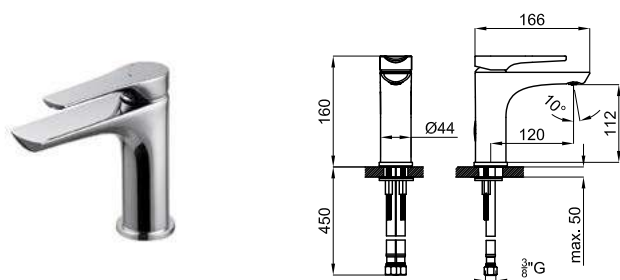

CURVE

100308725

 chrome chromé

 1.78 **202,00 €**

Single lever basin mixer 3/8". Ø35 mm ceramic cartridge. Length of hoses 450 mm. Without pop-up waste set 1 1/4". "Plus" aerator. Flow rate 5,6 l/min. at 3 bar. Cold-water opening.
 Mitigeur lavabo avec cartouche Ø35 mm. Flexibles raccordement 3/8" longueur 450 mm., sans garniture de vidage 1 1/4". Avec mousseur "plus". À 3 bars de pression 5,6 l/min. Ouverture à froid.