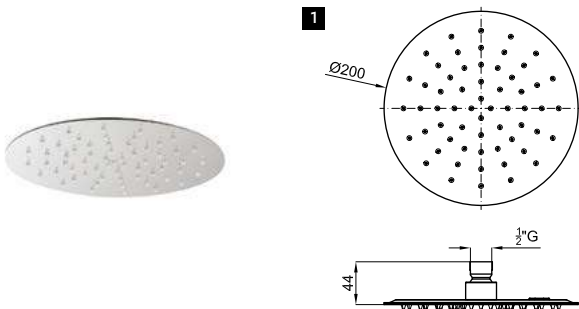

1 ROUND. 20 cm. rain shower head, with ball joint. Security valve included. Flow rate 9 l/min. at 3 bar.
ROUND. Ciel de pluie de 20cm., avec articulation. Comprend valve de sécurité. Le débit à 3 bars est de 9 l/min.

ECO FLOW SAVE
AISI 304
100266462

polished stainless steel miroir
0.81 121,00 €

2 ROUND. 30 cm. rain shower head, with ball joint. Security valve included. Flow rate 12 l/min. at 3 bar.
ROUND. Ciel de pluie de 30cm., avec articulation. Comprend valve de sécurité. Le débit à 3 bars est de 12 l/min.

ECO FLOW SAVE
AISI 304
100251806

polished stainless steel miroir
1.46 158,00 €

3 ROUND. 40 cm. rain shower head, with ball joint. Security valve included. Flow rate 15 l/min. at 3 bar.
ROUND. Ciel de pluie de 40cm., avec articulation. Comprend valve de sécurité. Le débit à 3 bars est de 15 l/min.

ECO FLOW SAVE
AISI 304
100323259

polished stainless steel miroir
2.59 315,00 €