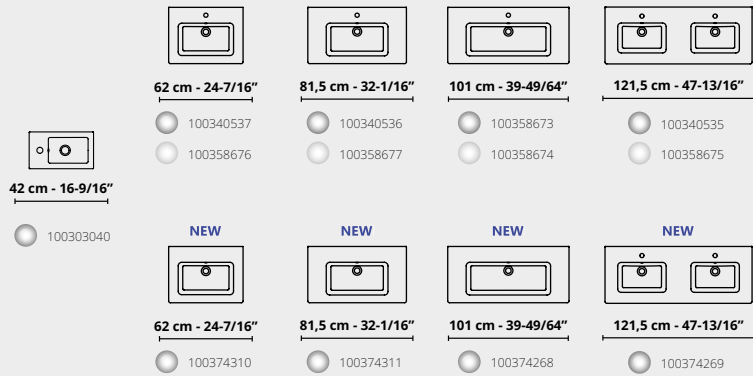

MARNE N

CERAMIC BASINS LAVABOS CÉRAMIQUES

L W H

42 cm 16-9/16"	23,6 cm 9-5/16"	50 cm 19-11/16"		100303019 100303031 100303026 100303008	✓
59,5 cm 23-7/16"	47,7 cm 18-13/16"	39 cm 15-3/8"		100343932 100377043 NEW 100343938 100343944 100343950	✓
59,5 cm 23-7/16"	47,7 cm 18-13/16"	56,7 cm 22-5/16"		100343931 100377019 NEW 100343937 100343943 100343949	✓
79,5 cm 31-5/16"	47,7 cm 18-13/16"	39 cm 15-3/8"		100343934 100377044 NEW 100343940 100343946 100343952	✓
79,5 cm 31-5/16"	47,7 cm 18-13/16"	56,7 cm 22-5/16"		100343933 100377040 NEW 100343939 100343945 100343951	✓
99,5 cm 39-11/64"	47,7 cm 18-13/16"	56,7 cm 22-5/16"		100359209 100377041 NEW	✓
119 cm 46-7/8"	47,7 cm 18-13/16"	56,7 cm 22-5/16"		100343935 100377042 NEW 100343941 100343947 100343953	✓