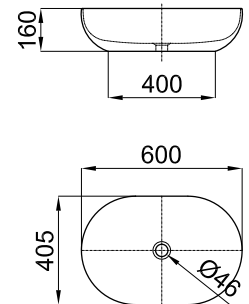

100255359		white blanc		12.45 36	360,00 €
	100255705		matt white blanc mate		12.45 36	568,00 €

60x40 cm. countertop basin without overflow. It's necessary to use a un-slotted clicker or
freeflow grid basin waste.
Lavabo 60x40 cm. à poser sans trop plein. Un vidage à écoulement permanent devra être utilisé.