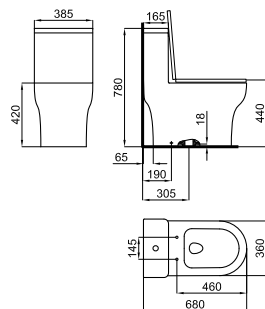

4,5/3L.
100379895 NEW
white blanc
53.5 9
734,00 €

NEW NK-ONE - One piece toilet with double flush mechanism ECO (4,5/3lts)
NEW NK-ONE - Wc en une seule pièce avec mécanisme double chasse ECO 4,5/3lts