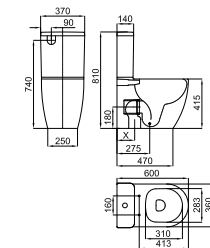

ACRO COMPACT

SET

1 C/C adjustable outlet "rimless" pan set with bottom left-hand side inlet 4,5/3 L cistern including Touchless flushing system. With fixing kit 100359631.
Set cuvette au sol "rimless", sortie orientable et réservoir alimentation inférieure gauche 4,5/3 L, avec système chasse "Touchless". Inclus fixations 100359631.

BTW 100345405
4,5/3L
clean rimless
I-SMART

white blanc 50.35 12 **705,00 €**

2A Soft-close seat and cover
Abattant cuvette descente retenue

SOFT CLOSE 100253386

white blanc 2.69 168 **156,00 €**

2B Soft-close seat and cover
Abattant cuvette descente retenue

100360930 white blanc 2.44 168 **176,00 €**

It is required
Requirt

S - V ☒ p. 97
S - H 100041216 p. 90
100091751 p. 217
100310426 p. 217

1A 1B 1C 1D

It is required
Requirt

S - V ☒ p. 97
S - H 100041216 p. 90

1A 1B 1D

It is required
Requirt

100091751 p. 217
100310426 p. 217

1A

1B

1C

2A

1D

1E

2B

SET

1A C/C adjustable outlet "rimless" pan set with bottom left-hand side inlet 4,5/3 L cistern. With fixing kit 100359631.
Set cuvette au sol "rimless", sortie orientable et alimentation réservoir inférieure gauche 4,5/3 L. Inclus fixations 100359631.

BTW 100345406
4,5/3L
clean rimless

white blanc 50.35 12 **669,00 €**

1B C/C adjustable outlet "rimless" pan set with bottom left-hand side inlet 4,5/3 L cistern, with hole on both sides. With fixing kit 100359631.
Set cuvette au sol "rimless", sortie orientable et alimentation réservoir inférieure gauche 4,5/3 L, avec trou des deux côtés. Inclus fixations 100359631.

100355729 white blanc 51.4 12 **678,00 €**

1C C/C adjustable outlet "rimless" pan set with rear left-hand side inlet 4,5/3 L cistern. With fixing kit 100359631.
Set cuvette au sol "rimless" avec sortie orientable et alimentation réservoir arrière à gauche 4,5/3 L. Inclus fixations 100359631.