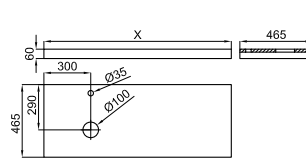

PROJECT WOOD

1

2

3