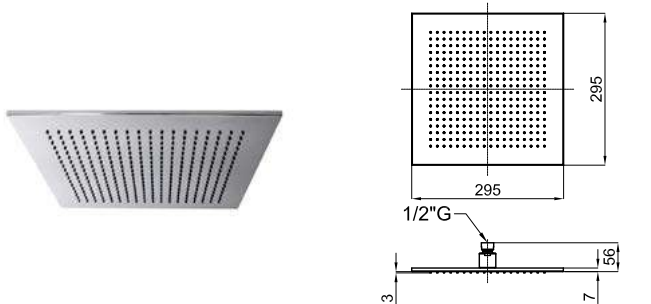

NEPTUNE SLIM PRODUCT RANGE · GAMME NEPTUNE SLIM

			100090329		chrome chromé		2.5	370,00 €
			100213281		matt black noir mat		2.5	475,00 €
			100181211		copper cuivre		2.5	565,00 €
			100181221		titanium titane		2.5	565,00 €
			100281797		brushed copper cuivre brossé		2.5	662,00 €
			100280743		brushed titanium titane brossé		2.5	662,00 €

			100090796		chrome chromé		2.12	359,00 €
			100253673		white blanc		2.12	406,00 €
			100213249		matt black noir mat		2.12	403,00 €
			100238749		gold or		2.12	475,00 €
			100280737		copper cuivre		2.12	475,00 €
			100280756		titanium titane		2.12	475,00 €
			100299345		brushed gold or brossé		2.12	505,00 €
			100280685		brushed copper cuivre brossé		2.12	505,00 €
			100281820		brushed titanium titane brossé		2.12	505,00 €
			100368231 NEW		brushed brass laiton brossé		2.12	505,00 €

30 cm. rain shower head, with ball joint. Flow rate 16 l/min. at 3 bar.
Pomme de douche 30 cm, avec articulation. A 3 bars de pression 16 l/min.

30 cm. rain shower head, with ball joint. Flow rate 16 l/min. at 3 bar.
Pomme de douche Rondo 30 cm, avec articulation. A 3 bars de pression 16 l/min.