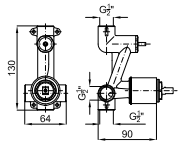

1 Single lever concealed bath shower mixer trim kit
Partie externe mitigeur encastré bain douche

EX

100376971	NEW		chrome chrome		0.99	204,00 €
100376972	NEW			60	0.99	270,00 €
100376973	NEW			60	0.99	327,00 €
100376975	NEW			60	0.99	327,00 €
100376977	NEW			60	0.99	327,00 €
100376974	NEW			60	0.99	342,00 €
100376976	NEW			60	0.99	342,00 €
100376978	NEW			60	0.99	342,00 €

A1 SMART BOX - Universal and quick installation for 2 or 3 way mixers with a Ø35 mm. ceramic cartridge and 1/2" connections. The 3 bar pressure is 20,1 L/min. 2 mufflers and a 1/2" drain included.
SMART BOX - Corps encastré d'installation rapide universelle pour mitigeur à 2 ou 3 sorties. Avec cartouche céramique de Ø35mm et connexions 1/2". Le débit à 3 bars de pression est de 20,1 l/min aux trois sorties. 2 silencieux et 2 bouchons 1/2" inclus.

100124167					1.97	122,00 €

A2 SMART BOX - Internal component for built-in mixer 100124167
SMART BOX - Pièces internes pour corps encastré mitigeur 100124167

100124170					0.98	149,00 €

B PROJECT LINE - Concealed bath shower valve with Ø35 mm ceramic cartridge, automatic diverter and 1/2" connectors. Flow rate at 3 bar: 20 l/min bath, 18 l/min shower.
PROJECT LINE - Corps interne mitigeur encastré bain douche, avec cartouche céramique de Ø35 mm. Inverseur automatique et connexion de 1/2", débit à 3 bars de pression baignoire 20 l/min et douche 18 l/min.

100107958			chrome chrome		1.1	72,00 €