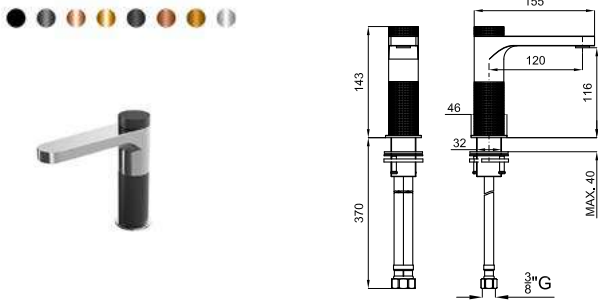

NEW MALLORCA

		700036772 NEW		chrome_colors chromé_couleurs		1.06	390,00 €
		700036773 NEW		matt black_colors noir_mat_couleurs		1.06	390,00 €
		700036774 NEW		gold_colors or_couleurs		1.06	430,00 €
		700036776 NEW		copper_colors cuivre_couleurs		1.06	430,00 €
		700036775 NEW		titanium_colors titane_couleurs		1.06	430,00 €
		700036777 NEW		brushed gold_colors or_brossé_couleurs		1.06	450,00 €
		700036779 NEW		brushed copper_colors cuivre_brossé_couleurs		1.06	450,00 €
		700036778 NEW		brushed titanium_colors titane_brossé_couleurs		1.06	450,00 €

		700037538 NEW		chrome_colors chromé_couleurs		1.88	530,00 €
		700037539 NEW		matt black_colors noir_mat_couleurs		1.88	540,00 €
		700037540 NEW		gold_colors or_couleurs		1.88	610,00 €
		700037542 NEW		copper_colors cuivre_couleurs		1.88	610,00 €
		700037541 NEW		titanium_colors titane_couleurs		1.88	610,00 €
		700037543 NEW		brushed gold_colors or_brossé_couleurs		1.88	620,00 €
		700037545 NEW		brushed copper_colors cuivre_brossé_couleurs		1.88	620,00 €
		700037544 NEW		brushed titanium_colors titane_brossé_couleurs		1.88	620,00 €

Single lever basin mixer 3/8". Ø25 mm ceramic cartridge. Length of hoses 370 mm. Without pop-up waste set. "Plus" aerator. Cold-water opening. Flow rate 5 l/min. at 3 bar.
Mitigeur lavabo avec cartouche Ø25 mm. Flexibles raccordement 3/8" longueur 370 mm, sans garniture de vidage. Avec mousseur "plus". Ouverture à froid. À 3 bars de pression 5 l/min.

273 mm high spout single lever basin mixer 3/8". Ø25 mm ceramic cartridge. Length of hoses 440 mm. Without pop-up waste set 1 1/4". "Plus" aerator. Cold-water opening. Flow rate 5 l/min. at 3 bar.
Mitigeur lavabo bec haut 273 mm avec cartouche Ø25 mm. Flexibles raccordement 3/8" longueur 440 mm, sans garniture de vidage 1 1/4". Avec mousseur "plus". Ouverture à froid. À 3 bars de pression 5 l/min.