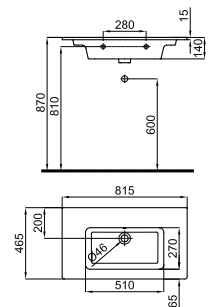

100374311 NEW white / blanc 27.7 18 **231,00 €**

81 cm wall hung basin with overflow, without tap hole with fixing kit 100041225.
Lavabo 81 cm. suspendu avec trop plein, sans trou de robinetterie et fixations 100041225.