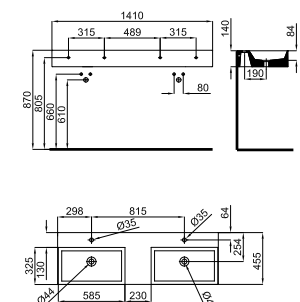

100289864 chrome chromé 0.91 250 117,00 €

100289842 60 matt black noir mat 0.91 250 121,00 €

Towel rail for 80 cm. basin
 Porte-serviettes pour lavabo 80 cm.

THIN 100243669 white blanc 29.85 21 748,00 €

100 cm. wall hung basin with central bowl, taphole, overflow and 100041225 fixing kit.
 Lavabo 100 cm suspendu à bac centré, trou pour la robinetterie, trop-plein et fixations 100041225.