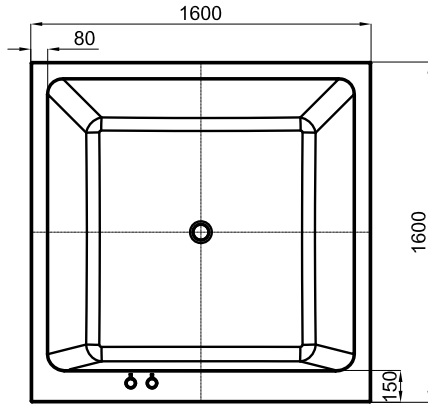

SOLEIL SQUARE

OUTDOOR

	Hot water connections <i>Prise deau chaude</i>
	Cold water connections <i>Prise deau froide</i>
	Waste <i>Vidage</i>
	Electrical connections <i>Câblage électrique</i>

160 X 160 · 67H

	L 180 cm	2.59 m³		564 l.	AISI 316 AIR			100230457	45		white_dark grey <i>blanc_gris foncé</i>		146		1	10.243,00 €
	W 180 cm				AISI 316 AIR						white_oak hpl <i>blanc_chêne hpl</i>					
	H 80 cm				AISI 316 AIR						white <i>blanc</i>					
	L 155 cm	1.66 m³		564 l.	AISI 316 AIR			100232180	45		white <i>blanc</i>		110		1	6.981,00 €
	W 155 cm				AISI 316 AIR +W						white_dark grey <i>blanc_gris foncé</i>					
	H 69 cm				AISI 316 AIR +W						white_oak hpl <i>blanc_chêne hpl</i>					
	L 180 cm	2.59 m³		564 l.	AISI 316 AIR +W			100234512	45		white_dark grey <i>blanc_gris foncé</i>		156		1	12.324,00 €
	W 180 cm				AISI 316 AIR +W						white_oak hpl <i>blanc_chêne hpl</i>					
	H 80 cm				AISI 316 AIR +W						white <i>blanc</i>					
	L 180 cm	2.27 m³		564 l.	AISI 316 AIR +W			100234522	45		white <i>blanc</i>		120		1	9.061,00 €
	W 180 cm				AISI 316 AIR +W						white <i>blanc</i>					
	H 70 cm				AISI 316 AIR +W						white <i>blanc</i>					

The finish indicated refers firstly to the finish of the bathtub and secondly to the finish of the accessories-panel it includes. • *La finition indiquée concerne tout d'abord la finition de la baignoire, puis la finition des accessoires-du panneau qu'elle comprend.*