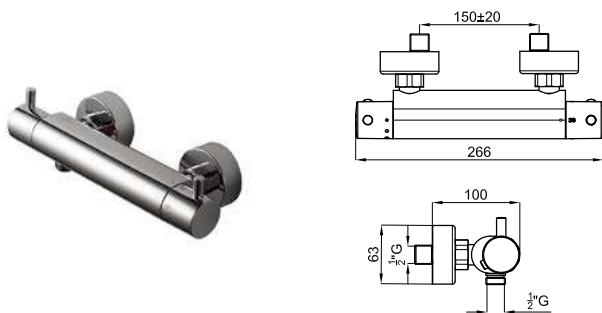

EX 100272169
 chrome chromé
 259,00 €

100377589 **NEW** matt black noir mat 352,00 €

MARNE - Wall mounted exposed thermostatic shower mixer 1/2" with wax thermostatic element. Built in non-return valve. Safety stop at 38°C and Noken Eco-Stop button. Centre distance 150 +/- 20 mm. Flow rate 21 l/min. at 3 bar. E1 C2 A3 U3 class.

Thermostatique externe douche avec élément thermostatique compacte à cire. Raccordements 1/2". Clapets anti-retour incorporés. Poignée graduée à butée de sécurité à 38°C. Distance entre des raccords 150 +/- 20 mm. À 3 bars de pression 21 l/min. Classement E1 C2 A3 U3.