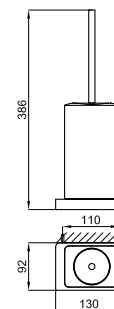

100213323	chrome chrome	0.88	143,00 €
100238447	gold or	0.88	220,00 €
100213319	copper cuivre	0.88	220,00 €
100213340	titanium titane	0.88	220,00 €

Roll holder without cover
Porte-papier sans couvercle

100213332	chrome chrome	2.32	291,00 €
100238416	gold or	2.32	439,00 €
100213325	copper cuivre	2.32	439,00 €
100213387	titanium titane	2.32	439,00 €

Wall mounted brush holder
Porte-balai fixe