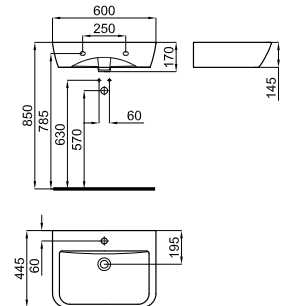

URBAN C

100348615
white
blanc
11.9
52
141,00 €

45 cm. wall hung basin with overflow and fixing kit 100041225
Lavabo 45 cm. avec trop plein et fixations 100041225

100348614
white
blanc
19.9
32
160,00 €

60 cm. wall hung basin with overflow and fixing kit 100041225
Lavabo 60 cm. avec trop plein et fixations 100041225