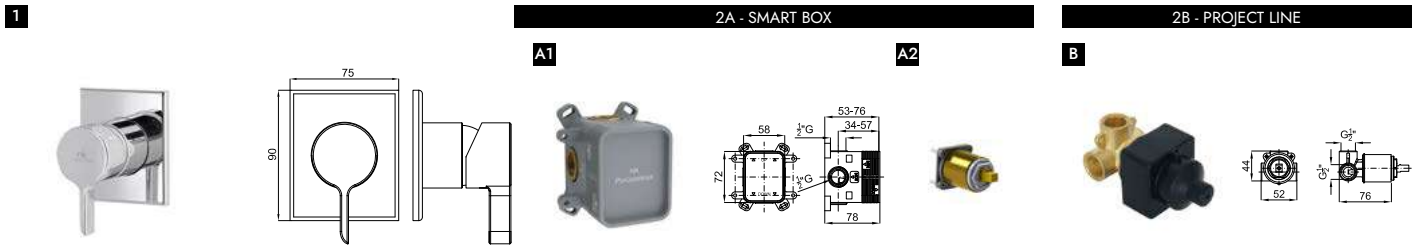

1 Single lever concealed shower mixer trim kit.
Partie externe mitigeur encastré douche

EX	100283352		chrome chromé		231,00 €	
	100283353			matt black noir mat		288,00 €
	100283360			brushed titanium titane brossé		364,00 €
	100124166				96,00 €	

A1 SMART BOX - Universal and quick installation for 1 way mixer with a Ø35 mm. ceramic cartridge and 1/2" connections. The 3 bar pressure is 22,1 L/min. 2 mufflers and a 1/2" plug included.
SMART BOX - Corps encastré d'installation rapide universelle pour mitigeur à 1 sortie. Avec cartouche céramique de Ø35mm et connexions 1/2". Le débit à 3 bars de pression est de 22,1 l/min. 2 silencieux et un bouchon 1/2" inclus.

A2 SMART BOX - Internal component for built-in mixer 100124166
SMART BOX - Pièces internes pour corps encastré mitigeur 100124166

	100124169				58,00 €

B PROJECT LINE - Concealed shower valve with Ø35 mm ceramic cartridge and 1/2" connectors. Flow rate 21 l/min. at 3 bar
PROJECT LINE - Corps interne mitigeur encastré douche, avec cartouche céramique de Ø35 mm, connection de 1/2", débit à 3 bars de pression 21 l/min.

	100107937				26,00 €