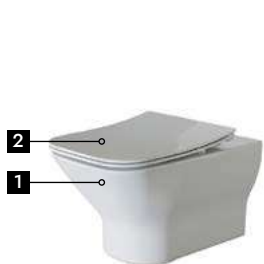

2,58 168

181,00 €

2 2B

2

1 Wall hung pan rimless, includes fixings kit
Cuvette suspendue rimless, avec jeu de fixation

4/2L

clean rimless 100348617

white
blanc