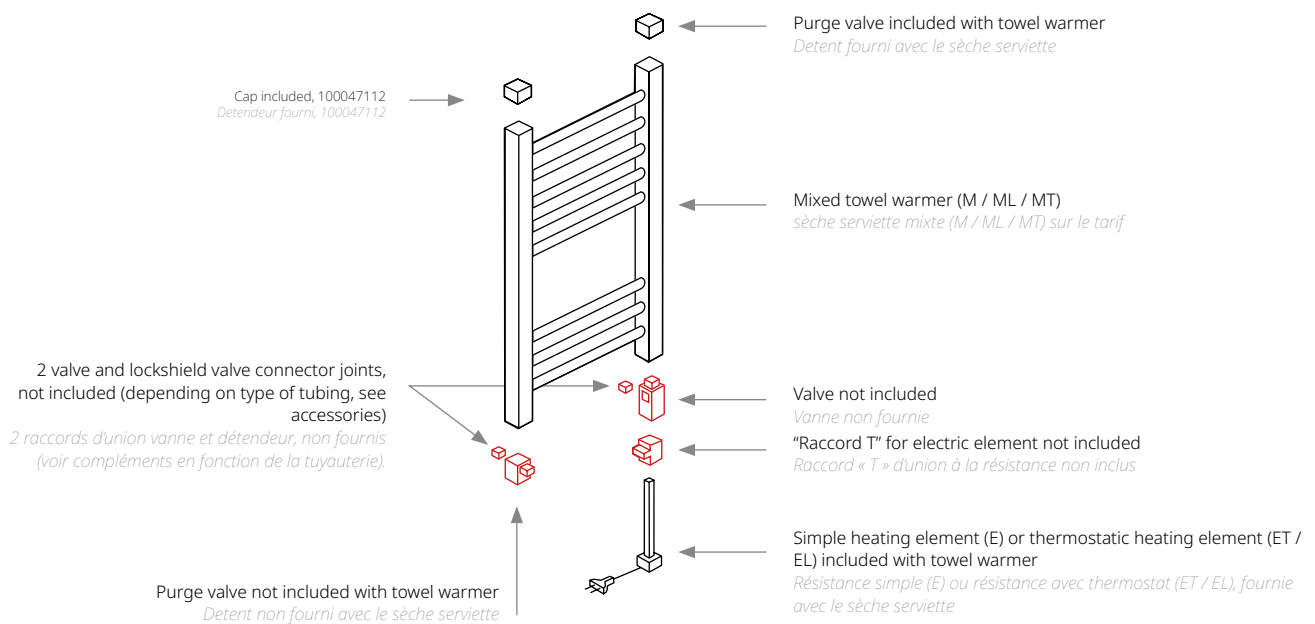

INTRODUCTION · INTRODUCTION

Electric towel warmer. Includes all the necessary components to assemble.
Radiateur électrique. Tous les éléments nécessaires à la mise en service sont inclus.

TERRA

PM

550x1500 mm.