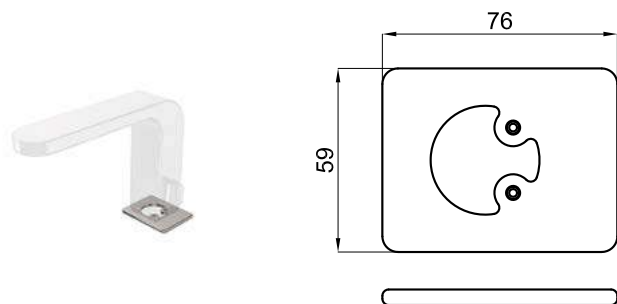

LOUNGE FLUID

designed by Simone Micheli

100362610	NEW	chrome chromé		86,00 €
100362611	NEW	matt black noir mat		119,00 €
100362612	NEW	copper cuivre		237,00 €
100362613	NEW	titanium titane		237,00 €
100362614	NEW	brushed copper cuivre brossé		259,00 €
100362615	NEW	brushed titanium titane brossé		259,00 €

Base for Lounge Fluid basin and bidet mixers
Base pour les robinetteries de lavabo et bidet Lounge Fluid