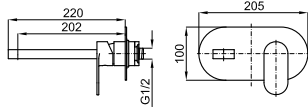

ECO FLOW **100283402** chrome chromé 1.12 **140,00 €**

Single lever basin mixer. Ø25 mm. ceramic cartridge. Connection 3/8". Length of hoses 370 mm. "Plus" aerator. Cold-water opening. Flow rate 4,4 l/min. at 3 bar
Mitigeur lavabo avec cartouche Ø25 mm. Flexibles raccordement 3/8" longueur 370 mm. Avec mousseur "plus". Ouverture à froid. À 3 bars de pression 4,4 l/min

ECO FLOW **100310103** chrome chromé 1.87 **285,00 €**

High spout single lever basin mixer 3/8". Ø25 mm ceramic cartridge. Length of hoses 400 mm. Without pop-up waste set 1 1/4". "Plus" aerator. Flow rate 5 l/min. at 3 bar. Cold-water opening.
Mitigeur lavabo bec haut avec cartouche Ø25 mm. Flexibles raccordement 3/8" longueur 400 mm., sans garniture de vidage 1 1/4". Avec mousseur "plus". À 3 bars de pression 5 l/min. Ouverture à froid.

1