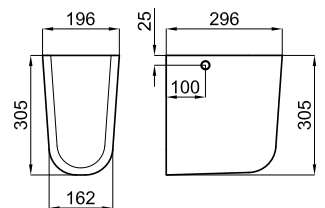

100376690 NEW		white blanc		5.91		70	164,00 €
100376691 NEW			matt white blanc mate	5.98	70	213,00 €					
100376692 NEW			matt black noir mat	5.98	70	262,00 €					

Ø38 cm. countertop basin without overflow. It's necessary to use a un-slotted clicker or freeflow grid basin waste
Lavabo Ø38 cm. à poser sans trop plein. Un vidage à écoulement permanent devra être utilisé

				100354668		white blanc		18.05		24	160,00 €

60 cm. wall hung basin with overflow and fixing kit 100041225.
Lavabo 60 cm. avec trop plein et fixations 100041225.