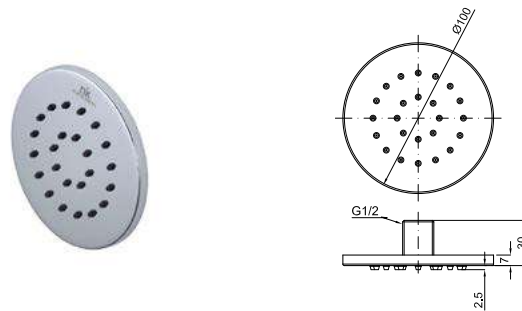

EX 100115568	chrome chromé	0.26	61,00 €
100302014	60 white blanc	0.26	82,00 €
100213283	60 matt black noir mat	0.26	72,00 €
100301993	60 gold or	0.26	99,00 €
100280751	60 copper cuivre	0.26	99,00 €
100280683	60 titanium titane	0.26	99,00 €
100301994	60 brushed gold or brossé	0.26	106,00 €
100280752	60 brushed copper cuivre brossé	0.26	106,00 €
100281777	60 brushed titanium titane brossé	0.26	106,00 €

ROUND - Wall mounted body jet 1/2". Minimum flow rate required: 4 l/min. at 3 bar
Buse latérale douche 1/2". Requiert un débit minimum à 3 bars de 4 l/min.