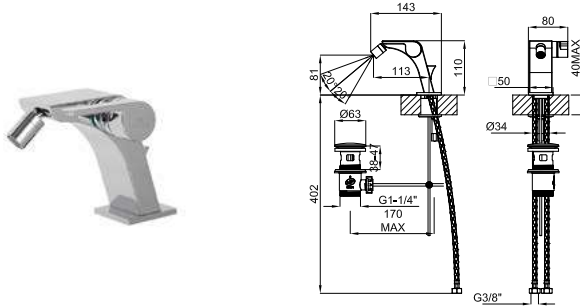

100272324		chrome chromé		576,00 €	
		100272332			matt black noir mat		719,00 €
		100272351			brushed titanium titane brossé		910,00 €

			100272361		chrome chromé		466,00 €	
			100272362			matt black noir mat		584,00 €
			100272309			brushed titanium titane brossé		737,00 €

Single lever bidet mixer with Ø25 mm ceramic cartridge, 3/8" connections, 400 mm. long hoses, pop-up waste set 1 1/4" and adjustable "plus" aerator. Cold-water opening. Flow rate 4,8 l/min. at 3 bar.

Mitigeur bidet avec cartouche Ø25 mm. Flexibles Raccordements 3/8" longueur 400 mm. Garniture de vidage 1 1/4". Mousseur "plus" orientable. Ouverture à froid. À 3 bars de pression 4,8 l/min.

Single lever bidet mixer 3/8". Ø25 mm ceramic cartridge. Length of hoses 400 mm. Without pop-up waste set 1 1/4". "Plus" aerator. Cold-water opening. Flow rate 4,8 l/min. at 3 bar.

Mitigeur bidet avec cartouche Ø25 mm. Flexibles raccordement 3/8" longueur 400 mm, sans garniture de vidage 1 1/4". Avec mousseur "plus". Ouverture à froid. À 3 bars de pression 4,8 l/min.