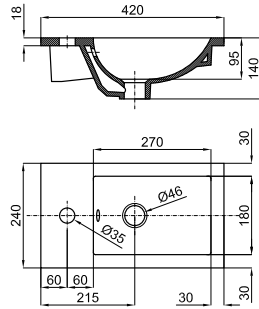

MARNE

100303040 white / blanc 5.33 98 **133,00 €**

42x24cm recessed hand rinse basin with overflow.
Lavabo 42x24 cm encastré avec trop-plein.