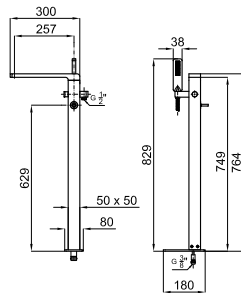

100063518		chrome chromé		11.4	2.919,00 €
		100073038		white blanc		11.4	3.236,00 €
		100333744		matt black noir mat		11.4	3.780,00 €
		100210927		copper cuivre		11.4	4.602,00 €
		100208612		titanium titane		11.4	4.602,00 €

Floor mounted bath shower mixer 3/8". Spout with flow-bracker. automatic diverter. Flow rate
14,83 l/min. at 3 bar for spout and 14,12 l/min. at 3 bar for handshower.
Mitigeur bain/douche installation au sol avec cartouche Ø35 mm. Raccordement 3/8". Douchette,
flexible et support inclus. Inverseur automatique. Bec avec brise-jet laminaire. Chute d'eau en
effet cascade. À 3 bars de pression 14,83 l/min. pour bec et 14,12 l/min. pour douchette.