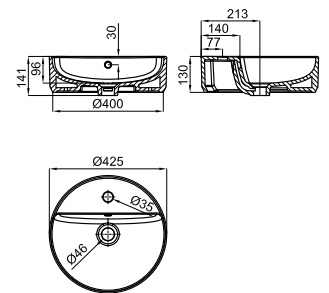

100327121	white blanc	10.7 48	193,00 €

RONDO - Ø43 cm. countertop cylinder basin with overflow.
Lavabo cylindrique Ø43 cm à poser avec trop plein.