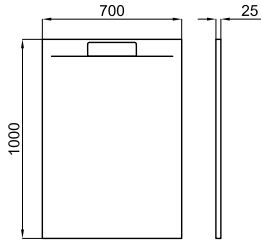

UNSEEN

100 x 70 cm.

100320936 24.4 10 485,00 €