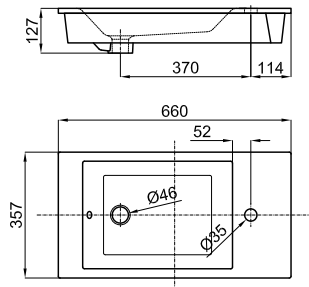

100333292

white
blanc

13.69 24 606,00 €

66x36 cm. recessed hand rinse basin with overflow.

Lavabo 66x36 cm encastré avec trop-plein.