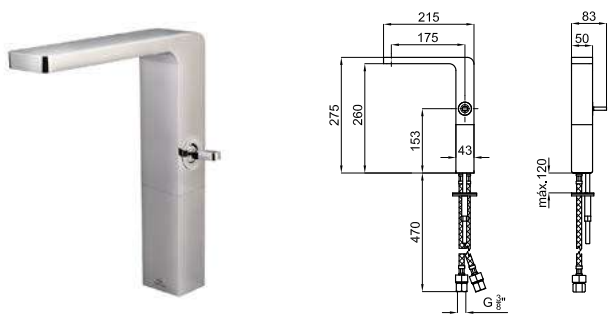

100063523		chrome chromé		3.52	938,00 €
		100073041		white blanc		3.52	1.127,00 €
		100333725		matt black noir mat		3.52	1.362,00 €
		100210955		copper cuivre		3.52	1.497,00 €
		100208631		titanium titane		3.52	1.497,00 €

High spout single lever basin mixer 3/8". Ø25 mm ceramic cartridge. Length of hoses 470 mm. Without pop-up waste. Spout with flow-breaker with 8 l/min flow regulator.
Mitigeur lavabo bec haut avec cartouche Ø25 mm. Flexibles raccordements 3/8". Longueur 470 mm., sans vidage. Bec avec brise-jet laminaire et limiteur de débit à 8 l/min.