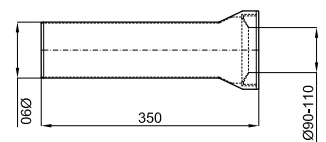

100256412

black
noir

0.25 320

11,00 €

Horizontal waste pipe 90x350 mm. for Smart Line wall hung toilets concealed frames. Used when the waste pipe inside the wall is in horizontal position
Tube de raccordement horizontal 90x350 mm. pour bâti-supports cuvette WC suspendue Smart Line. À utiliser quand le tube d'évacuation général à l'intérieur est en position horizontale.