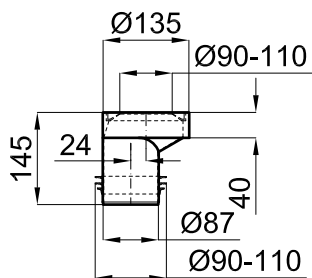

ACCESSORIES · ACCESSOIRES

100041330

black
noir

14,00 €

Eccentric connector waste pipe for S-trap WC pans, with a slight offset. For connection in 90 to 110 mm drain pipe.

Manchon excentrique raccordement cuvette S - V qui permet un léger déplacement latéral. Pour connecter la cuvette s - v au tuyau d'évacuation de 90 à 110 mm.