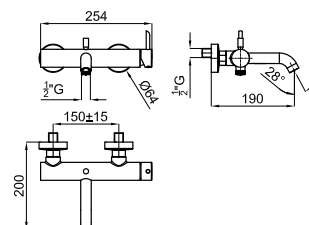

100209449	chrome chromé	2.64	399,00 €
				100209455	matt black noir mat	2.64	469,00 €

Wall mounted exposed bath shower mixer with Ø35 mm ceramic cartridge, 1/2" connections, semi-automatic diverter and "plus" aerator. Centre distance 150 +/-15 mm. Flow rate for shower: 20,96 l/min. at 3 bar and flow rate bath: 15,98 l/min. at 3 bar.

Mitigeur externe bain/douche avec cartouche Ø35 mm. Raccordements 1/2". Inverseur semi-automatique. Mousseur "plus". Distance entre des raccords 150 +/-15 mm. À 3 bars de pression pour douche 20,96 l/min. et pour bain 15,98 l/min.