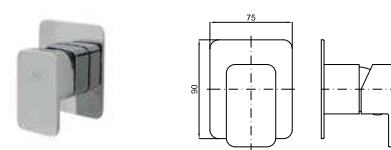

LOUNGE

100140134			chrome <i>chromé</i>	146,00 €
100347349			matt black <i>noir mat</i>	210,00 €
100280845			copper <i>cuivre</i>	229,00 €
100268602			titanium <i>titane</i>	229,00 €
100281132			brushed copper <i>cuivre brossé</i>	238,00 €
100281097			brushed titanium <i>titane brossé</i>	238,00 €