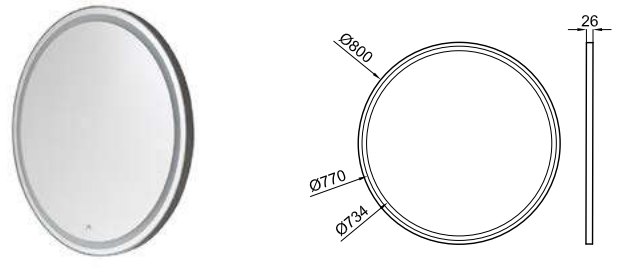

100312620
mirror miroir
7.35
20
452,00 €

SMART LINE - Ø80 cm mirror with light strip illuminated by leds. Includes defogger system. Class II, IP44, 4000K, 30W(220V).
Miroir Ø80 cm avec éclairage LED. Système antibuée inclus. Classe II, IP44, 4000K, 30W(220V).