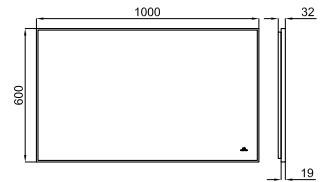

I-SMART 100233735
mirror_matt black
miroir noir mat
8.6 20 **1.062,00 €**

SQUARE - Mirror 80x60 cm with aluminium black frame, backlit and demister, controlled by proximity sensor. Class II, IP44, 4000K, 53W (220V).

Miroir 80x60 cm avec cadre de aluminium noir, rétroéclairage et avec anti-buée contrôlé par capteur de proximité. Classe II, IP44, 4000K, 53W (220V).

I-SMART 100233708
mirror_matt black
miroir noir mat
9.7 18 **1.158,00 €**

SQUARE - Mirror 100x60 cm with aluminium black frame, backlit and demister, controlled by proximity sensor. Class II, IP44, 4000K, 63W (220V).

Miroir 100x60 cm avec cadre de aluminium noir, rétroéclairage et anti-buée contrôlé par capteur de proximité. Classe II, IP44, 4000K, 63W (220V).