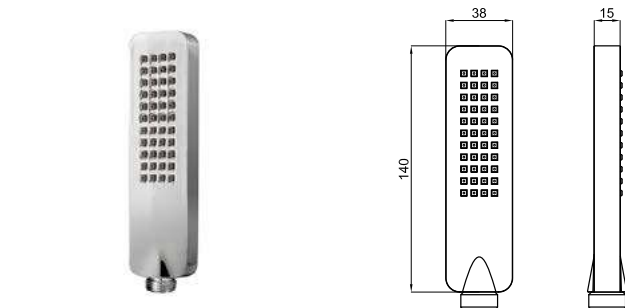

100065250		chrome chromé		0.39	176,00 €
		100084981		white blanc		0.39	278,00 €
		100341399		matt black noir mat		0.39	210,00 €
		100210917		copper cuivre		0.39	347,00 €
		100208613		titanium titane		0.39	347,00 €

Single function handshower
Douchette 1 jet