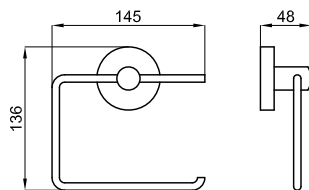

HOTELS

100102356	chrome chromé	0.41	40,00 €
100267612	matt black noir mat	0.41	70,00 €
100360814	gold or	0.41	90,00 €
100360807	copper cuivre	0.41	90,00 €
100360800	titanium titane	0.41	90,00 €
100340406	brushed gold or brossé	0.41	106,00 €
100340442	brushed copper cuivre brossé	0.41	106,00 €
100340443	brushed titanium titane brossé	0.41	106,00 €
100368286 NEW	brushed brass laiton brossé	0.41	106,00 €

Roll holder without cover
Porte-papier sans couvercle