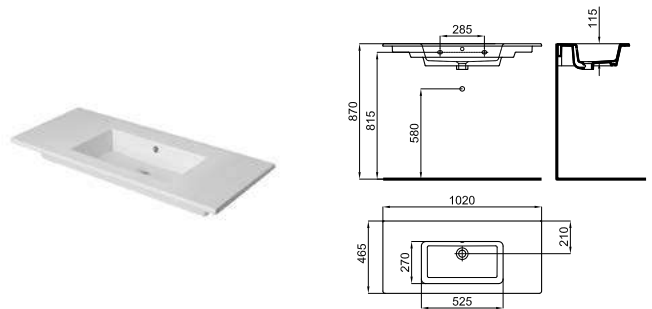

100374268 **NEW** white
blanc 27.7 12 **256,00 €**

102 cm wall hung basin with overflow, without tap hole and fixing kit 100041225.
Lavabo 102 cm suspendu avec trop plein, sans trou de robinetterie et fixations 100041225.