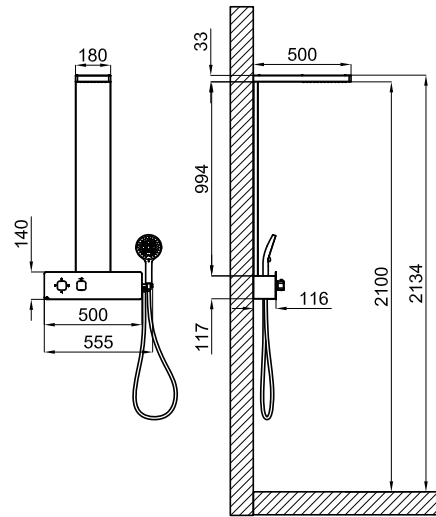

114h x 55.5 x 50

L 107 cm
W 25 cm
H 28 cm
0.07 m³

100333800	polished stainless steel <i>acier miroir</i>	12.9	1.331,00 €
100333801	matt black <i>noir mat</i>	12.9	1.524,00 €
100343449	brushed copper <i>cuivre brossé</i>	12.9	2.032,00 €
100340898	brushed titanium <i>titane brossé</i>	12.9	2.032,00 €

Thermostatic shower column with built-in wax thermoelement and satin stainless structure. Integrated shower head, hand shower support fixed on the column and concealed bottom outlet. 3 rain functions handshower with diverter. With 1/2" connections, it includes an anti-return valve, a safety stop at 38°, the flow rate at 3 bars of the hand shower is of 5,5 l/min, shower head 10 l/min and bottom outlet 16,3 l/min.

Colonne de douche thermostatique avec thermoélément de cire intégré et structure en acier inoxydable. Pommeau de douche intégré, support de douchette fixé à la colonne et sortie cachée dans la partie inférieure du corps. Douchette 3 fonctions pluie avec inverseur. Avec des raccords de 1/2", elle comprend un clapet anti-retour, une butée de sécurité à 38 °C. Le débit à 3 bars est de 5,5 l/min pour la douchette, de 10 l/min pour le ciel de pluie et de 16,3 l/min pour la sortie inférieure.