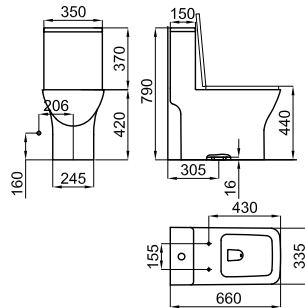

4,5/3L.
100379894 NEW
white blanc
53.5 9
766,00 €

URBAN C One piece toilet with PP removable soft close seat slim and cover and double flush mechanism
URBAN C Wc en une seule pièce avec abattant PP extractible Soft Close slim et mécanisme double chasse