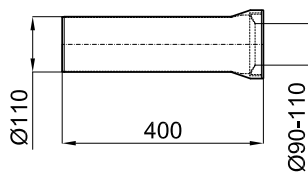

100041216

white
blanc

0.3 240

20,00 €

Horizontal waste pipe 250x110mm for dual outlet or P-trap WC pans
Union évacuation horizontale 250 X 110 mm, pour WC sortie horizontale ou sortie orientable

100060817

white
blanc