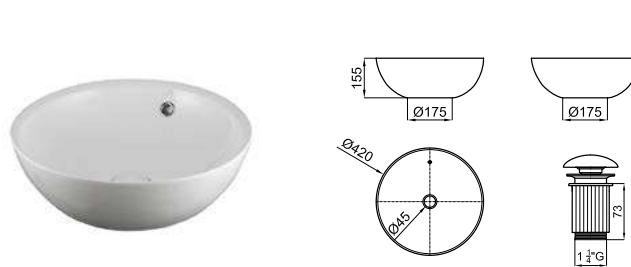

100283408		white blanc			8.56	52	285,00 €	
			100283406			matt white blanc mate			8.56	52	328,00 €

40 cm countertop basin with overflow. Clicker basin waste and ceramic plug included
Lavabo 40 cm. à poser avec trop plein. Comprend clicker en céramique.