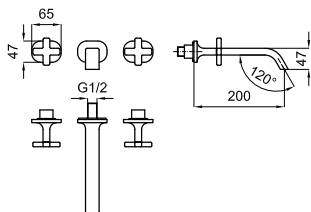

NEW MENORCA

		10037793 NEW	chrome chromé		0.33	695,00 €
		10037794 NEW	60 matt black noir mat		0.33	810,00 €
		10037795 NEW	60 gold or		0.33	926,00 €
		10037796 NEW	60 brushed gold or brosse		0.33	1.042,00 €
		10037797 NEW	60 brushed brass laiton brosse		0.33	1.042,00 €

CROSS - 3 hole basin mixer 1/2". Ceramic disc valves . Without pop-up waste. Flow rate 5 l/min. at 3 bar.
CROSS - Mélangeur lavabo 3 pièces. Tête ceramique . Sans vidage. À 3 bars de pression 4 l/min.

		10037748 NEW	chrome chromé		0.33	695,00 €
		10037749 NEW	60 matt black noir mat		0.33	810,00 €
		10037790 NEW	60 gold or		0.33	926,00 €
		10037791 NEW	60 brushed gold or brosse		0.33	1.042,00 €
		10037792 NEW	60 brushed brass laiton brosse		0.33	1.042,00 €

3 hole basin mixer 1/2". Ceramic disc valves . Without pop-up waste. Flow rate 4 l/min. at 3 bar.
Mélangeur lavabo 3 pièces. Tête ceramique . Sans vidage. À 3 bars de pression 4 l/min.

1

2

1 CROSS - 3 hole wall mounted basin mixer trim kit. Ceramic disc valves. Without pop up waste. "Plus" aerator. Flow rate 4 l/min at 3 bar.
CROSS - Partie externe mélangeur lavabo à encastrer 3 pièces. Tête ceramique . Sans vidage. Avec mousseur "plus". À 3 bars de pression 4 l/min.

		EX 100377814 NEW	chrome chromé		0.33	578,00 €
		100377815 NEW	60 matt black noir mat		0.33	695,00 €
		100377816 NEW	60 gold or		0.33	810,00 €
		100377817 NEW	60 brushed gold or brosse		0.33	926,00 €
		100377818 NEW	60 brushed brass laiton brosse		0.33	926,00 €
		100379621 NEW			0.78	176,00 €

2 Internal body. 3 hole basin mixer 1/2", without pop-up waste.
Corps Intérieur encastré. Mélangeur lavabo 3 pièces. Sans vidage.