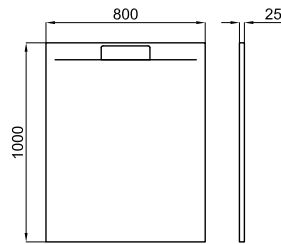

100 x 80 cm.

100320943 24 10 519,00 €