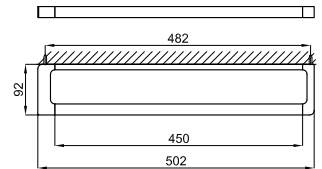

45 cm towel rail
Porte-serviettes jpxe 1 barre 45 cm.

LOUNGE

100213318	chrome chrome		52,00 €
100238446	gold or		79,00 €
100213289	copper cuivre		79,00 €
100213322	titanium titane		79,00 €

Robe hook
Crochet