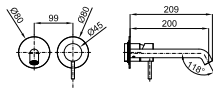

RONDO

SQUARE

100345139	chrome <i>chrome</i>	239,00 €
100345140	matt black <i>noir mat</i>	304,00 €
100345141	gold <i>or</i>	373,00 €
100345142	copper <i>cuivre</i>	373,00 €
100345143	titanium <i>titane</i>	373,00 €
100345144	brushed gold <i>or brossé</i>	393,00 €
100345145	brushed copper <i>cuivre brossé</i>	393,00 €
100345146	brushed titanium <i>titane brossé</i>	393,00 €
100368183	brushed brass <i>laiton brossé</i>	393,00 €