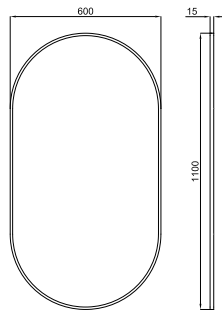

100285895 walnut_grey / noyer_gris 37.2 6 **3.203,00 €**

100285901 walnut_sand / noyer_sable 37.2 6 **3.203,00 €**

100285875 walnut / noyer 3.34 6 **784,00 €**

Furniture legs made from massiv walnut wood 80 cm., can be matched with the suspended LIEM cabinet.

Pieds en noyer massif de 80 cm compatibles avec le module suspendu LIEM.

Suspended cabinet 82 cm. Porcelain surface and massiv walnut wood. Drawer with soft close. Possible to fit with the LIAM furniture legs.

Module suspendu de 82cm. Plan vasque en porcelaine et bois de noyer massif. Tiroir avec verrouillage ralenti Possibilité d'installer avec les pieds LIEM.

100253648 mirror_walnut / miroir_noyer 11.15 16 **1.592,00 €**

LIEM - Mirrowframe made from massiv walnut wood 110x60 cm. and special design. Miroir avec cadre en noyer massif 110x60cm et forme spéciale.