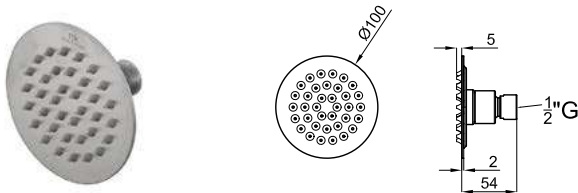

ECO FLOW
AISI 316 100281128
EX

brushed stainless steel
inox brossé 5.6 751,00 €

100281180
AISI 304

brushed stainless steel
inox brossé 2.9 209,00 €

Rain+cascade shower head with 1/2" connectors. Flow rate rain: 9 l/min. at 3 bar and flow rate cascade: 9 l/min. at 3 bar.
Pomme de douche fonction pluie + cascade avec raccords de 1/2". À 3 bars de pression pour fonction pluie 9 l/min. et pour fonction cascade 9 l/min.

ROUND INOX SHOWER PACK. Includes handshower bar with bracket, 100281172 handshower and 100281171 flexible hose
PACK DOUCHE ROUND INOX. Comprend barre de douche avec support, douchette 100281172 et flexible 100281171