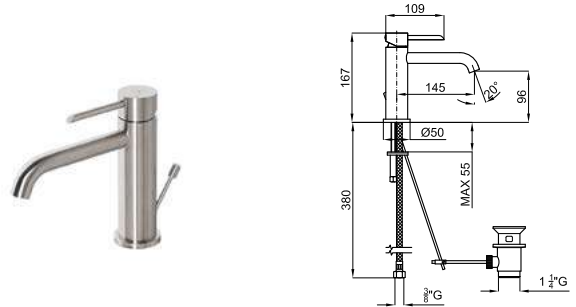

Pour plus d'informations, consultez la section certifications de notre site web www.noken.com

ROUND INOX

ECO FLOW **max. AISI 316** 100283347 **brushed stainless steel** 1.86 **429,00 €**
inox brossé

Single lever basin mixer. Ø35 mm. ceramic cartridge. Connection 3/8". Length of hoses 380 mm. Without pop-up waste set 1 1/4". "Plus" aerator. Flow rate 5 l/min. at 3 bar.
Mitigeur lavabo avec cartouche Ø35 mm. Flexibles raccordement 3/8" longueur 380 mm. Sans garniture de vidage 1 1/4". Avec mousseur "plus". À 3 bars de pression 5 l/min.