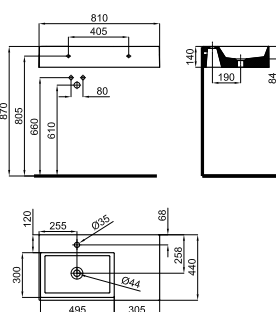

100236888

walnut_matt black
noyer_noir_mat

26.7 8 2.308,00 €

Wall hung vanity, 80 cm., front of the drawer made of walnut wood, with aluminium door handle and slowed down closure.

Module suspendu de 80cm. Frontal du tiroir en noyer avec tiroir en aluminium et fermeture ralentie.

We recommend : / On recommande :