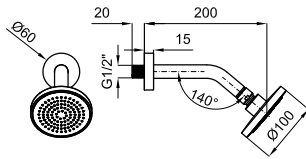

FIXED SHOWER HEADS · POMMES DE DOUCHE

	100358898		chrome chromé		0,54	158,00 €
	EX					

OPTIMUM - Spray fixed shower head and arm with Optimum Flow technology to have high functionality even under low flow conditions. Flow rate 5,6 l/min. at 3 bar
Douche fixe avec rotule et technologie Optimum Flow pour avoir une fonctionnalité élevée à faible débit. Le débit à 3 bars est de 5,6 l/min.