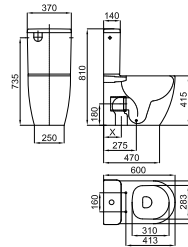

ACRO COMPACT

SET

1 C/C adjustable outlet "rimless" pan set with bottom left-hand side inlet 4,5/3 L cistern including Touchless flushing system. With fixing kit 100359631.
Set cuvette au sol "rimless", sortie orientable et réservoir alimentation inférieure gauche 4,5/3 L, avec système chasse "Touchless". Inclus fixations 100359631.

BTW 100345405
4,5/3L
clean rimless
I-SMART

white blanc 50.35 12 **705,00 €**

2A Soft-close seat and cover
Abattant cuvette descente retenue

SOFT CLOSE 100253386

white blanc 2.69 168 **156,00 €**

2B Soft-close seat and cover
Abattant cuvette descente retenue

100360930 white blanc 2.44 168 **176,00 €**

It is required
Requirt

S - V ☒ p. 97
S - H 100041216 p. 90
100091751 p. 217
100310426 p. 217

1A 1B 1C 1D

It is required
Requirt

S - V ☒ p. 97
S - H 100041216 p. 90

1A 1B 1D

It is required
Requirt

100091751 p. 217
100310426 p. 217

1A

1B

1C

2A

1D

1E

2B

SET

1A C/C adjustable outlet "rimless" pan set with bottom left-hand side inlet 4,5/3 L cistern. With fixing kit 100359631.
Set cuvette au sol "rimless", sortie orientable et alimentation réservoir inférieure gauche 4,5/3 L. Inclus fixations 100359631.

BTW 100345406
4,5/3L
clean rimless

white blanc 50.35 12 **669,00 €**

1B C/C adjustable outlet "rimless" pan set with bottom left-hand side inlet 4,5/3 L cistern, with hole on both sides. With fixing kit 100359631.
Set cuvette au sol "rimless", sortie orientable et alimentation réservoir inférieure gauche 4,5/3 L, avec trou des deux côtés. Inclus fixations 100359631.

100355729 white blanc 51.4 12 **678,00 €**

1C C/C adjustable outlet "rimless" pan set with rear left-hand side inlet 4,5/3 L cistern. With fixing kit 100359631.
Set cuvette au sol "rimless" avec sortie orientable et alimentation réservoir arrière à gauche 4,5/3 L. Inclus fixations 100359631.