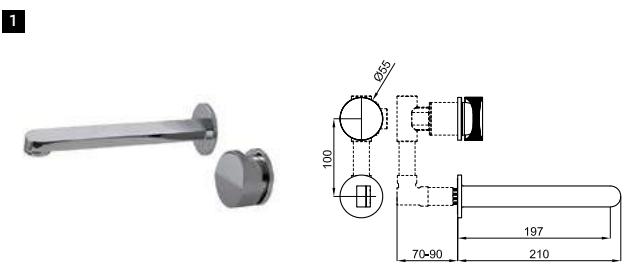

1 External part for wall basin mixer with rib handle and square spout. Flow rate 5.68 at 3 bar.
Partie externe mitigeur lavabo encastré avec poignée striée et bec carré. À 3 bars de pression 5,68 l/min.

			EX 100184778		chrome chromé		0.83	322,00 €
			100190623		copper cuivre		0.83	470,00 €
			100190604		titanium titane		0.83	470,00 €
			100190229		chrome chromé		0.87	147,00 €
			100203651		copper cuivre		0.87	221,00 €
			100203644		titanium titane		0.87	221,00 €

2 Internal part for wall basin mixer
Corps interne pour mitigeur lavabo encastré