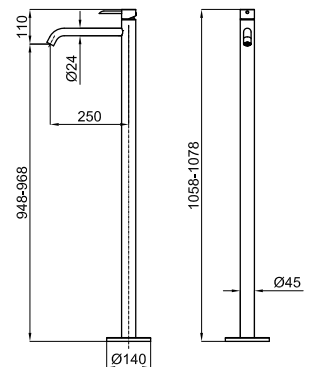

ROUND

100355365	chrome chromé	1.042,00 €
100355366	matt black noir mat	1.146,00 €
100355369	gold or	1.462,00 €
100355368	copper cuivre	1.462,00 €
100355367	titanium titane	1.462,00 €
100355364	brushed gold or brossé	1.561,00 €
100355363	brushed copper cuivre brossé	1.561,00 €
100355362	brushed titanium titane brossé	1.561,00 €