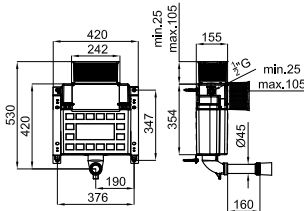

A Concealed cistern without frame for floor standing WC pan, with reduced height. Includes the fixings kit and connection pipes for the WC. Flush plate can be installed in front or on top sides
Réservoir encastré pour cuvette indépendante, hauteur réduite. Inclus kit de fixation et connexions pour le WC

100189501

4.4 28 **197,00 €**

B Concealed cistern without frame for floor standing WC pan, with reduced height. Includes the fixings kit and connection pipes for the WC. Flush plate can be installed in front or on top sides. Dual flush ECO (4,5/3 lt)
Réservoir encastré pour cuvette indépendante, hauteur réduite. Inclus kit de fixation et connexions pour le WC. Double chasse ECO (4,5/3 lts)

100253659

4.3 28 **197,00 €**