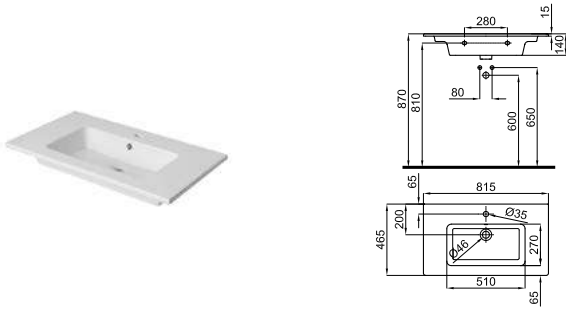

MARNE

- 100340536

  white
  blanc

  21.35 14
  237,00 €
- 100358677

  matt white
  blanc mate

  21.35 14
  339,00 €

81 cm wall hung basin with fixing kit 100041225 with overflow.
Lavabo 81 cm. suspendu avec trop plein et fixations 100041225.