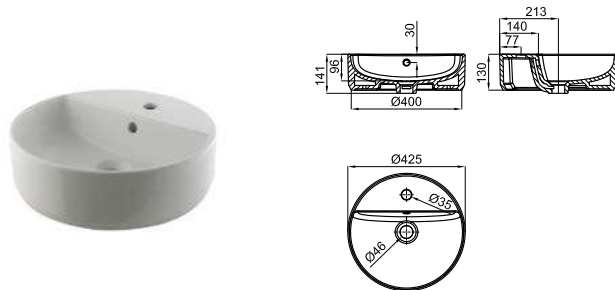

- 100327121 white / blanc 10.7 48 **193,00 €**

RONDO - Ø43 cm. countertop cylinder basin with overflow.
Lavabo cylindrique Ø43 cm à poser avec trop plein.