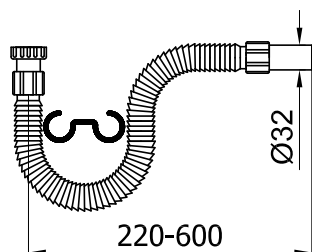

100041214

white
blanc

12,00 €

Flexible connection pipe for bidet - basin waste

Tube de conection flexible pour evacuation bidet et lavabo.