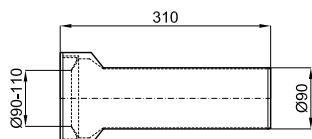

100213056

black
noir

29,00 €

Horizontal waste pipe 90x400 mm, for wall hung toilets. Used when the pipe supplied on the frame is too short to install the wall hung toilet.

Tube de raccordement horizontal 90x400 mm, pour cuvette WC suspendue. À utiliser quand le tube fourni dans le bâti est trop court pour pouvoir installer la cuvette suspendue.