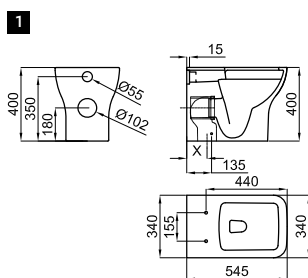

100041216

p. 90

2A 2B

2C

1 Back to wall pan rimless. Adjustable outlet with fixing kit 100041212
Cuvette indépendante rimless sortie orientable avec fixations 100041212

4,5/3L

100348613

white
blanc