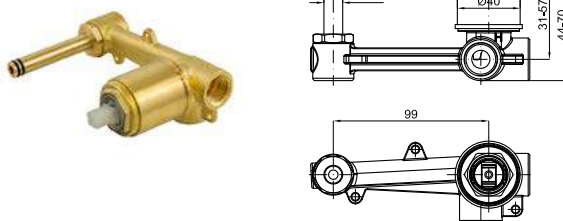

2

1 Single lever basin mixer trim kit. . Ø35 mm ceramic cartridge. Without pop up waste. Flow rate 5 L/min at 3 bar.
Partie externe mitigeur lavabo encastré avec cartouche céramique de 35mm. Sans vidage. Le débit à 3 bars est de 5l/min (eau mitigée).

100345139

chrome chromé 0.85 239,00 €

100345140 60 matt black noir mat 0.85 304,00 €

100345141 60 gold or 0.85 373,00 €

100345142 60 copper cuivre 0.85 373,00 €

100345143 60 titanium titane 0.85 373,00 €

100345144 60 brushed gold or brosse 0.85 393,00 €

100345145 60 brushed copper cuivre brosse 0.85 393,00 €

100345146 60 brushed titanium titane brosse 0.85 393,00 €

100368183 NEW 60 brushed brass laiton brosse 0.85 393,00 €

2 Internal part for wall basin mixer with Ø35 mm ceramic cartridge. 1/2" connectors.
Corps interne pour mitigeur encastré lavabo avec cartouche céramique de Ø35 mm. Connexions de 1/2".

100318265 0.78 123,00 €

1