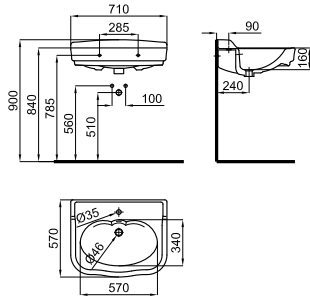

ANTIC

100310958 white blanc 27.6 12 **574,00 €**

70 cm. wall hung console basin with overflow and taphole. Includes 100041225 fixing kit.
Console 70 cm suspendu avec trop-plein et trou pour la robinetterie. Fourni avec accessoires de fixation 100041225.

100310960 white blanc 26 12 **594,00 €**

70 cm. wall hung console basin with overflow. Includes 100041225 fixing kit. With 3 tapholes.
Console 70 cm suspendu avec trop-plein. Fourni avec accessoires de fixation 100041225. 3 orifices pour robinetterie.