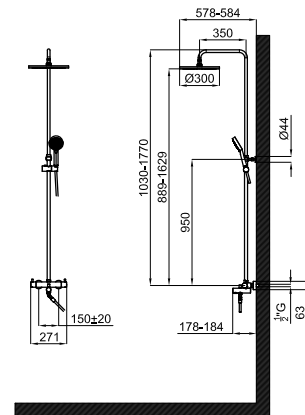

Colonne de douche mitigeur thermostatique avec élément à cire incorporé, technologie SAVE-TOUCH, ciel de pluie rond, barre de douche extensible avec support de douchette coulissante et douchette. Raccordements de 1/2" et distance entre raccords 150mm +/- 20mm. Inclus clapets anti-retour et butée sécurité à 38°C. Le flux à 3 bars de pression est de 8,19 l/min pour la douchette et de 8,83 l/min pour le ciel de pluie.

126h x 28,9 x 58,1

0.03 m³

10037729 NEW

chrome
chromé

848,00 €

10037730 NEW 60

matt black
noir mat

1.101,00 €

10037731 NEW 120

copper
cuivre

1.889,00 €

10037733 NEW 120

titanium
titane

1.889,00 €

10037732 NEW 120

brushed copper
cuivre brossé

2.226,00 €

10037734 NEW 120

brushed titanium
titane brossé

2.226,00 €

Shower column with mixer taps with round shower head, telescopic slide rail with slider hand shower bracket and hand shower. With connections of 1/2" and with a distance of 150±20mm between them. It includes a non-return valve. The flow rate at 3 bar of the hand shower is 8,19 l/min and of the shower head 8,65 l/min.

Colonne de douche mitigeur avec ciel de pluie rond, barre de douche extensible avec support de douchette coulissante et douchette. Raccordements de 1/2" et distance entre raccords 150mm +/- 20mm. Inclus clapets anti-retour. Le flux à 3 bars de pression est de 8,19 l/min pour la douchette et de 8,65 l/min pour le ciel de pluie.