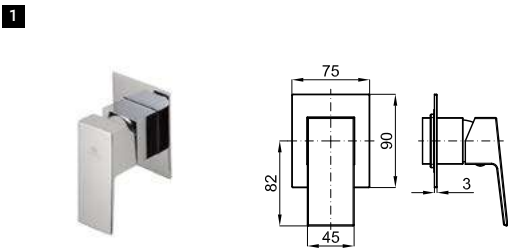

1 Single lever concealed shower mixer trim kit.
Partie externe mitigeur encastré douche