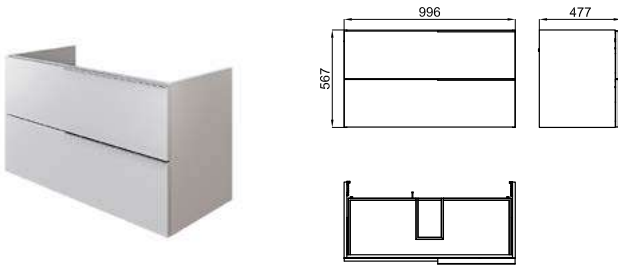

MARNE N

100 cm

100359209  white
blanc  31.5  6 **725,00 €**

100377041 **NEW**  grey pearl
gris perle  31.5  6 **725,00 €**

Wall hung vanity 100cm. 2 drawers with soft close. Aluminium door handle.
Module suspendu de 100 cm : 2 tiroirs avec verrouillage ralenti. Poignée en aluminium.