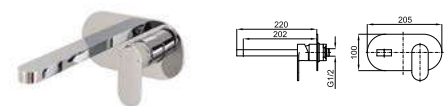

HOTELS

100157417 ● chrome
chrome 329,00 €