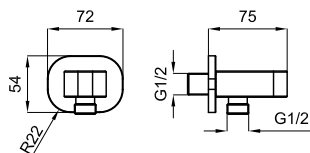

1 3 hole concealed bath shower mixer trim kit
Partie externe batterie encastré bain/douche

EX	Code	Status	Color	Weight	Price
	100377829	NEW	chrome chromé	1.84	288,00 €
	100377830	NEW	matt black noir mat	1.84	323,00 €
	100377831	NEW	gold or	1.84	382,00 €
	100377832	NEW	brushed gold or brosse	1.84	405,00 €
	100377833	NEW	brushed brass laiton brosse	1.84	405,00 €
	100377679	NEW		0.33	240,00 €

2 Concealed 3 hole bath shower valve with ceramic disk valves, manual diverter and 1/2" connectors.
Corps interne batterie mitigeur bain/douche. Tête ceramique. Inverseur manuel et connexions 1/2"