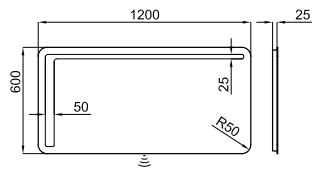

TOUCHLESS

I-SMART 100211072
mirror
miroir
11.4 10 **1.679,00 €**

LOUNGE - Mirror 120x60 cm mirror with sensor that controls the illuminated strip of light, defogger system and upper and lower ambient backlighting. LED Temperature 4000K, IP-44, 60W (220V), Class II.

Miroir PREMIUM 120x60 cm avec capteur qui contrôle la frange illuminée, système antibuée et rétroéclairage supérieur et inférieur. Température LED : 4000K, IP44, 78 W (220 V). Classe II.

I-SMART 100233707
mirror_matt black
miroir noir mat
6.5 29 **877,00 €**

SQUARE - Mirror 60x60 cm with aluminium black frame, backlit and demister, controlled by proximity sensor. Class II, IP44, 4000K, 47W (220V).

Miroir 60x60 cm avec cadre de aluminium noir, rétroéclairage et avec anti-buée contrôlé par capteur de proximité. Classe II, IP44, 4000K, 47W (220V).