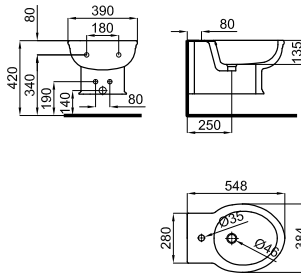

We recommend
On recommande
S - H

100041214
p. 91

100232032 white
blanc 20.85 24 **585,00 €**

Wall hung bidet. Includes 100099888 fixing kit
Bidet suspendu avec fixations 100099888