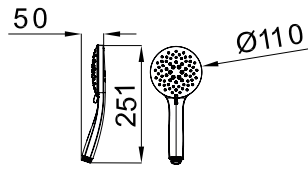

HANDSHOWERS · DOUCHETTES

		100272333	chrome chromé	0.29	39,00 €
		100305803	matt black noir mat	0.29	42,00 €

ROUND - 5 functions handshower. Flow rate at 3 bar 8,7 l/min.
ROUND - Douchette 5 fonctions. Le débit à 3 bars es 8,7 l/min.

		100305810	chrome chromé	0.25	31,00 €
		100352596	matt black noir mat	0.25	32,00 €

OVAL - Three functions handshower with diverter. Flow rate at 3 bar 8,2 l/min.
OVAL - Douchette 3 fonctions avec inverseur. Le débit à 3 bars es 8,2 l/min.