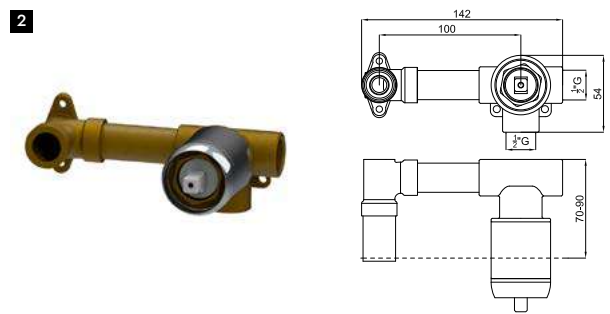

1 External part for wall basin mixer with rib handle and square spout. Flow rate 5.68 at 3 bar.
Partie externe mitigeur lavabo encastré avec poignée striée et bec carré. À 3 bars de pression 5,68 l/min.

			EX 100184778		chrome chromé		0.83	322,00 €
			100190623		copper cuivre		0.83	470,00 €
			100190604		titanium titane		0.83	470,00 €
			100190229		chrome chromé		0.87	147,00 €
			100203651		copper cuivre		0.87	221,00 €
			100203644		titanium titane		0.87	221,00 €

2 Internal part for wall basin mixer
Corps interne pour mitigeur lavabo encastré