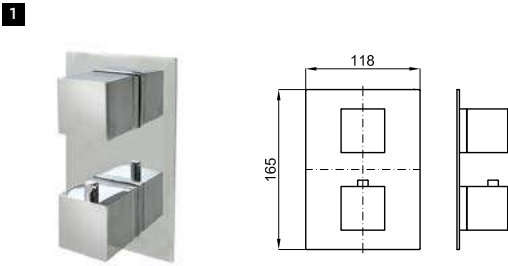

SQUARE

1 Thermostatic smart box external component.
Pièce externe Smartbox thermostatique