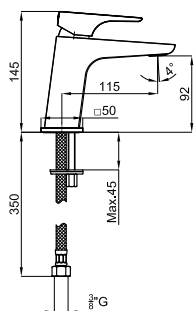

ACRO COMPACT

		100313242		chrome chromé		204,00 €
		100313243			matt black noir mat	277,00 €

Single lever basin mixer 3/8". Ø35 mm ceramic cartridge. Length of hoses 370 mm. Without pop-up waste set 1 1/4". "Plus" aerator. Cold-water opening. Flow rate 5 l/min. at 3 bar
Mitigeur lavabo avec cartouche Ø35 mm. Flexibles raccordement 3/8" longueur 370 mm, sans garniture de vidage 1 1/4". Avec mousseur "plus". Ouverture à froid. À 3 bars de pression 5 l/min