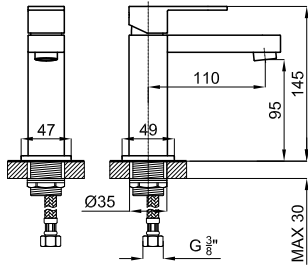

HOTELS

ECO FLOW **100283402** chrome chromé 1.12 **140,00 €**

Single lever basin mixer. Ø25 mm. ceramic cartridge. Connection 3/8". Length of hoses 370 mm. "Plus" aerator. Cold-water opening. Flow rate 4,4 l/min. at 3 bar
Mitigeur lavabo avec cartouche Ø25 mm. Flexibles raccordement 3/8" longueur 370 mm. Avec mousseur "plus". Ouverture à froid. À 3 bars de pression 4,4 l/min

ECO FLOW **100310103** chrome chromé 1.87 **285,00 €**

High spout single lever basin mixer 3/8". Ø25 mm ceramic cartridge. Length of hoses 400 mm. Without pop-up waste set 1 1/4". "Plus" aerator. Flow rate 5 l/min. at 3 bar. Cold-water opening.
Mitigeur lavabo bec haut avec cartouche Ø25 mm. Flexibles raccordement 3/8" longueur 400 mm., sans garniture de vidage 1 1/4". Avec mousseur "plus". À 3 bars de pression 5 l/min. Ouverture à froid.

1

2

1 **ECO FLOW** **100157417** chrome chromé 1.76 **329,00 €**

Single lever basin mixer trim kit. Ø35 mm ceramic cartridge. Without pop up waste. Flow rate 5 l/min at 3 bar. Possibility of vertical and horizontal installation.
Partie externe mitigeur lavabo encastré avec cartouche céramique de 35mm. Sans vidage. Le débit à 3 bars est de 5l/min (eau mitigée). Possibilité d'installation verticale ou horizontale

2 **SMART BOX BASIN** - Universal and quick installation for basin mixer. 1/2" connections. Possibility of vertical and horizontal installation. **100144928** 1.18 **114,00 €**

SMART BOX BASIN - Corps encastré installation rapide universelle pour mitigeur lavabo. Connexions 1/2". Possibilité d'installation horizontale et verticale.

ECO FLOW **100216148** chrome chromé 2.1 **313,00 €**

3 hole basin mixer 1/2", without pop-up waste. Without pop-up drain, 11,7 cm spout reach, Plus aerator, Flow rate 5,6 l/min at 3 bar.
Mélangeur lavabo 3 pièces. Sans vidage. À 3 bars de pression 5,6 l/min.