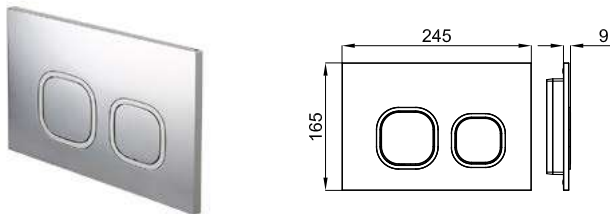

I-SMART	100289894	chrome chromé	0.42 560	95,00 €
	100290175	white_chrome blanc_chromé	0.43 560	63,00 €
	100289886	black_chrome noir_chromé	0.39 560	91,00 €

SQUARE - i-Smart double flush button
SQUARE - Plaque de commande double poussoir i-Smart

For installation in wall frames/cisterns, check the maximum installation range of the pipes already included (drainage and supply) with the dimensions indicated in their respective drawings: Drainage connection pipe: If a longer pipe length is required, up to a maximum installation range of 245 mm, please request the pipe corresponding to the code 100213056. Supply pipe: If a longer pipe length is required, up to a maximum installation range of 260 mm, please request the pipe corresponding to the code 100213068.

Pour l'installation sur des châssis/citernes, vérifier la plage maximale d'installation des tubes déjà inclus (évacuation et alimentation) avec les cotes indiquées sur leurs plans respectifs : Tuyau de raccordement de vidange : si vous avez besoin d'une longueur de tube supérieure, et pour une plage maximale d'installation de 245 mm, demandez le tube correspondant au code 100213056. Tube d'alimentation : si vous avez besoin d'une longueur de tube supérieure, et pour une plage maximale d'installation de 260 mm, demandez le tube correspondant au code 100213068.