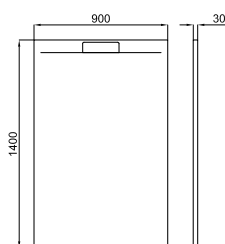

140 x 90 cm.

100320952 32 10 **697,00 €**