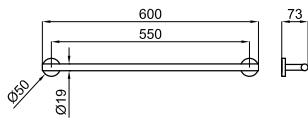

45 cm towel rail
Porte-serviettes fixe 1 barre 45 cm

ROUND INOX

AISI 304 100282057

brushed steel
acier brossé

0.51

55,00 €

60 cm towel rail
Porte-serviettes fixe 1 barre 60 cm

AISI 304 100282087