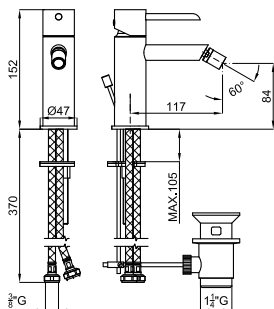

100208370	chrome chromé	1.56	215,00 €
				100208380	matt black noir mat	1.56	262,00 €
				100369614 NEW	gold or	1.56	351,00 €
				100360430	copper cuivre	1.56	351,00 €
				100360409	titanium titane	1.56	351,00 €
				100360433	brushed gold or brossé	1.56	375,00 €
				100360432	brushed copper cuivre brossé	1.56	375,00 €
				100360431	brushed titanium titane brossé	1.56	375,00 €
				100374080 NEW	brushed brass laiton brossé	1.56	375,00 €

Single lever bidet mixer with Ø35 mm ceramic cartridge, 3/8" connections, 370 mm. long hoses, pop-up waste set 1 1/4" and "plus" aerator. Cold-water opening. Flow rate 5 l/min. at 3 bar.

Mitigeur bidet avec cartouche Ø35 mm. Flexibles Raccordements 3/8" longueur 370 mm. Garniture de vidage 1 1/4". Mousseur "plus". Ouverture à froid. À 3 bars de pression 5 l/min.