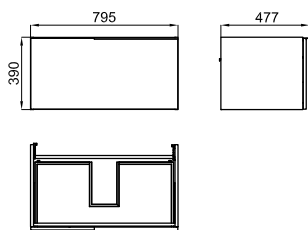

MARNE N

80 cm