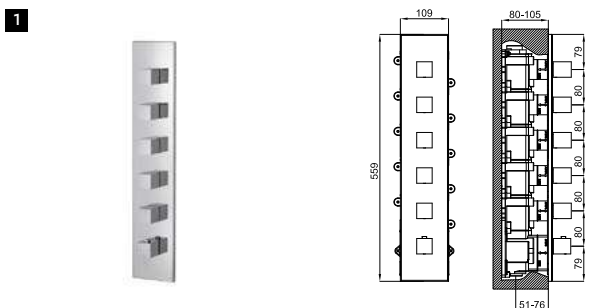

1 Trim kit for the thermostatic valve 5 ways. Thermostatic rough-in valve 5 ways code 100282736 required
Partie externe thermostatique 5 sorties. Nécessite le corps interne de 5 voies code 100282736

Code	Color	Price
100282695	chrome <i>chromé</i>	1.032,00 €
100282732	60 matt black <i>noir mat</i>	1.289,00 €
100360745	60 gold <i>or</i>	1.859,00 €
100360747	60 copper <i>cuivre</i>	1.679,00 €
100360749	60 titanium <i>titane</i>	1.679,00 €
100360746	60 brushed gold <i>or brossé</i>	1.872,00 €
100360748	60 brushed copper <i>cuivre brossé</i>	1.699,00 €
100282724	60 brushed titanium <i>titane brossé</i>	1.699,00 €

2 Thermostatic valve 5 way with wax thermo-element. 3/4" connectors. Integrated shut off. The flowrate at 3 bar (mixed water) for 1 water way is 36,5 l/min. For 2 water ways at the same time simultaneously is 39,5 l/min to be shared between both of them. Includes non-return valves and 38°C security stop.
Corps interne thermostatique 5 sorties avec élément en cire. Connexions de 3/4". Régulateur de débit. Le débit à 3 bars est de 36,5l/min pour une sortie. Pour deux sorties à la fois de débit est de 39,5l/min à partager entre les deux sorties. Comprend valve anti-retour et stop de sécurité à 38°C.

100282736	7.95	1.769,00 €