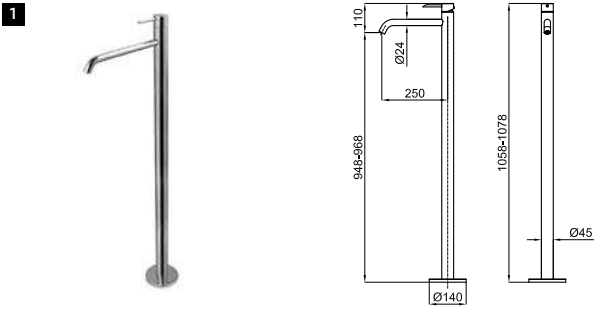

ROUND

1 Floor mounted single lever basin mixer. Ø35 mm ceramic cartridge. Cold-water opening. Flow rate 5 L/min at 3 bar. It has to be purchased together with floormounted Smart box 100149141
Mitigeur vasque installation au sol. Cartouche céramique de Ø35 mm. Ouverture à froid. À 3 bars de pression 5 l/min. Corps interne Smartbox robinetterie installation au sol nécessaire 100149141

100355365		chrome chromé		5.62	1.042,00 €
100355366		matt black noir mat		5.62	1.146,00 €
100355369		gold or		5.62	1.462,00 €
100355368		copper cuivre		5.62	1.462,00 €
100355367		titanium titane		5.62	1.462,00 €
100355364		brushed gold or brossé		5.62	1.561,00 €
100355363		brushed copper cuivre brossé		5.62	1.561,00 €
100355362		brushed titanium titane brossé		5.62	1.561,00 €
100149141				0.95	106,00 €

2 SMART BOX BATH - built-in body with universal quick installation for floor taps with 1/2" connections.
SMART BOX BATH - Corps encastré installation rapide universelle pour robinetteries installation au sol avec connections 1/2".