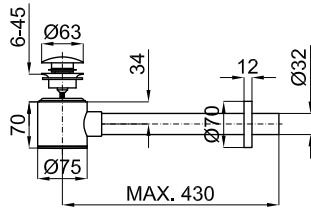

300mm flexible hoses 1/2" - 1/2" female connectors
Flexibles connexions 1/2" - 1/2" femelle de 300mm

ACCESSORIES · ACCESSOIRES

100309688

chrome
chromé

1

287,00 €

Reduced height bottle trap with universal clicker basin waste
Siphon bouteille hauteur réduite avec bonde clicker universel