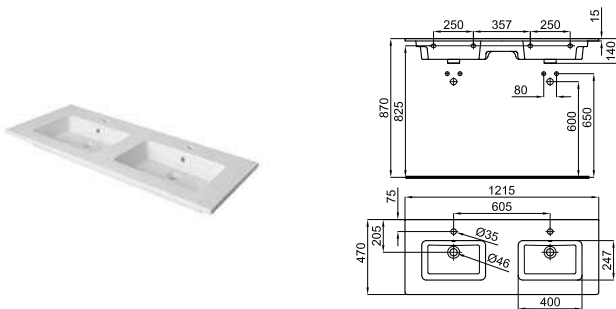

- 100374268
NEW

white
blanc

27.7 12
256,00 €
- 100358674

matt white
blanc mate

26 12
374,00 €

102 cm wall hung basin with overflow, without tap hole and fixing kit 100041225.
Lavabo 102 cm suspendu avec trop plein, sans trou de robinetterie et fixations 100041225.