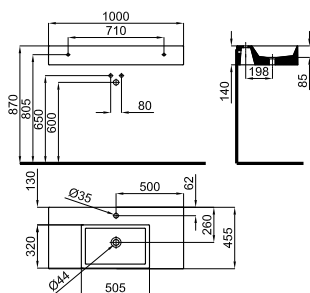

100289864 chrome chromé 0.91 250 117,00 €

100289842 60 matt black noir mat 0.91 250 121,00 €

Towel rail for 80 cm. basin
 Porte-serviettes pour lavabo 80 cm.

THIN 100243669 white blanc 29.85 21 748,00 €

100 cm. wall hung basin with central bowl, taphole, overflow and 100041225 fixing kit.
 Lavabo 100 cm suspendu à bac centré, trou pour la robinetterie, trop-plein et fixations 100041225.