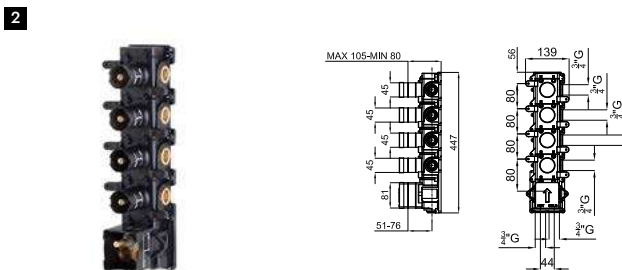

THERMOSTATIC VALVES · THERMOSTATIQUES

1 OXO. Trim kit for the thermostatic valve 4 ways. Thermostatic rough-in valve 4 ways code 100282727 required
Partie externe thermostatique 4 sorties. Nécessite le corps interne de 4 voies code 100282727

Code	Color	Height	Price
100282721	chrome / chromé	2.59	904,00 €
100282719	matt black / noir mat	2.59	1.130,00 €
100320417	gold / or	2.59	1.583,00 €
100320450	copper / cuivre	2.59	1.393,00 €
100320432	titanium / titane	2.59	1.393,00 €
100320418	brushed gold / or brossé	2.59	1.751,00 €
100320415	brushed copper / cuivre brossé	2.59	1.560,00 €
100282708	brushed titanium / titane brossé	2.59	1.560,00 €

2 Thermostatic valve 4 way with wax thermo-element. 3/4" connectors. Integrated shut off. The flowrate at 3 bar (mixed water) for 1 water way is 36,5 l/min. For 2 water ways at the same time simultaneously is 39,5 l/min to be shared between both of them. Includes non-return valves and 38°C security stop.
Corps interne thermostatique 4 sorties avec élément en cire. Connexions de 3/4". Régulateur de débit. Le débit à 3 bars est de 36,5 l/min pour une sortie. Pour deux sorties à la fois de débit est de 39,5 l/min à partager entre les deux sorties. Comprend valve anti-retour et stop de sécurité à 38°C.

100282727	7.55	1.534,00 €