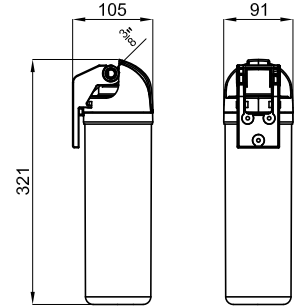

KITCHEN TAPS · ROBINETTERIE DE CUISINE