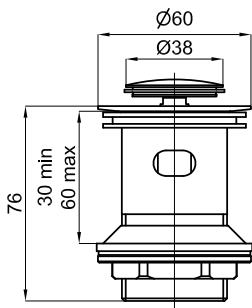

ACCESSORIES · ACCESSOIRES

AISI 304 100286926

brushed stainless steel
inox brossé

0.32 **38,00 €**

Slotted clicker basin waste
Bonde clicker avec trop plein