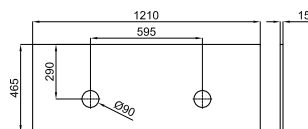

matt white blanc mate	21.5 20	408,00 €

120cm worktop made of Mineral Stone. With tap hole for 2 basins and 2 taps. 120cm countertop installed with two Marne wall hung vanity 60cm.
Plan Vasque de 120cm Minéral Stone. Mécanisé pour 2 vasques et 2 robinetteries. Compatibles pour assemblé avec deux meubles Marne de 60cm.

	matt white blanc mate	21.5 50	402,00 €

120cm worktop made of Mineral Stone. With tap hole for 2 basins. 120cm countertop installed with two Marne wall hung vanity 60cm.
Plan Vasque de 120cm Minéral Stone. Mécanisé pour 2 vasques. Compatibles pour assemblé avec deux meubles Marne de 60cm.