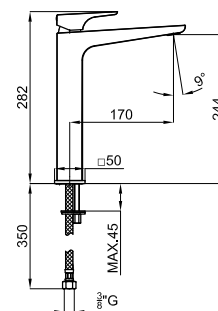

100313238		chrome chromé		352,00 €
		100313251			matt black noir mat	475,00 €

High spout single lever basin mixer 3/8". Ø35 mm ceramic cartridge. Length of hoses 400 mm. Without pop-up waste set 1 1/4". "Plus" aerator. Cold-water opening. Flow rate 5 l/min. at 3 bar
Mitigeur lavabo bec haut avec cartouche Ø35 mm. Flexibles raccordement 3/8" longueur 400 mm, sans garniture de vidage 1 1/4". Avec mousseur "plus". Ouverture à froid. À 3 bars de pression 5 l/min