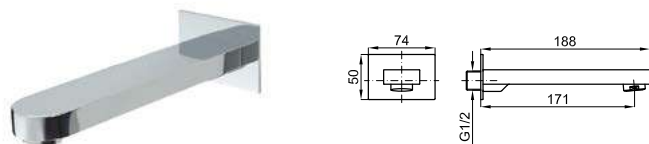

EX **100150523** chrome chromé 0.7 **92,00 €**

Wall mounted bath spout. Flow rate 22 l/min. at 3 bar.

Bec de remplissage pour baignoire. À 3 bars de pression 22 l/min.