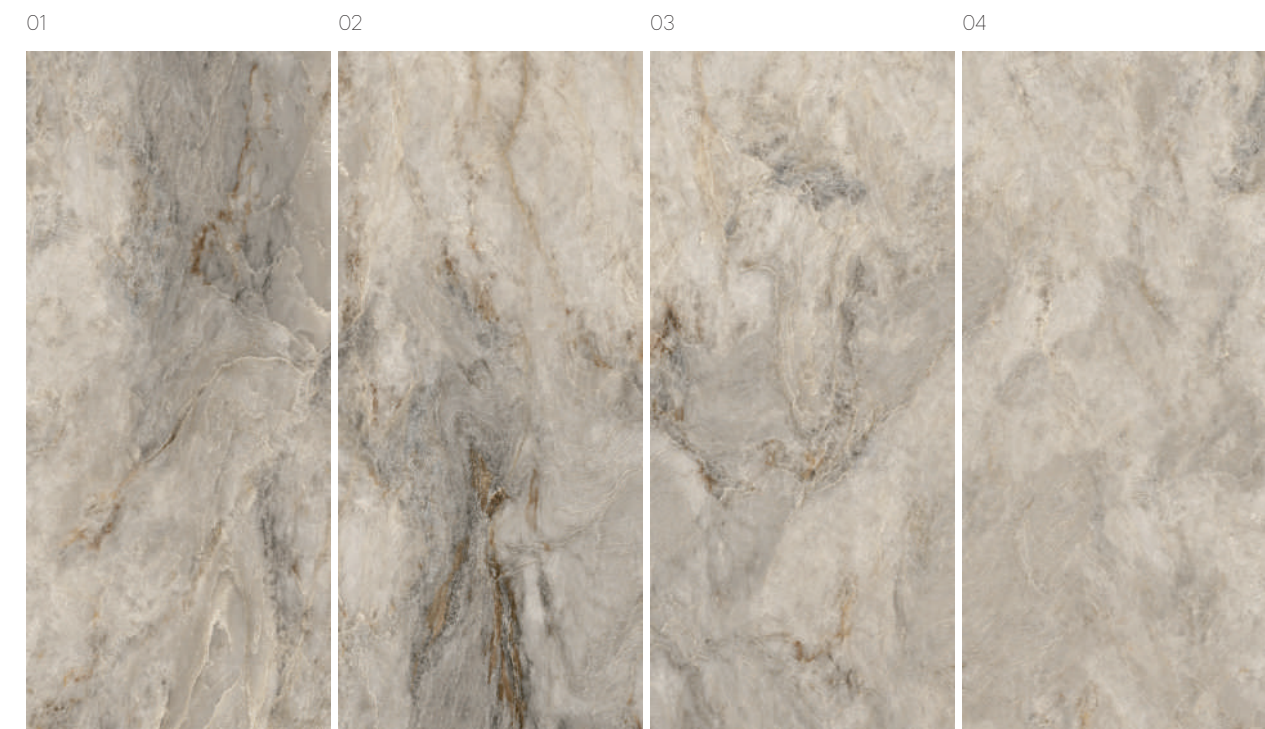

Revestimiento Wall tile
Porcelánico Técnico / Color Masa
Technical Porcelain / Coloured Bisquit

Mármol Pulido
Marble Polished

ASTON

Aston Polished 120 cm x 270 cm
London Roble 23 cm x 200 cm

Aston Polished 120 cm x 270 cm

Revestimiento Wall tile
Continuidad gráfica horizontal infinita / Versatilidad de gráficas
Infinite horizontal continuous design / Pattern Versatility

Aston Polished 120 cm x 270 cm
London Roble 23 cm x 200 cm