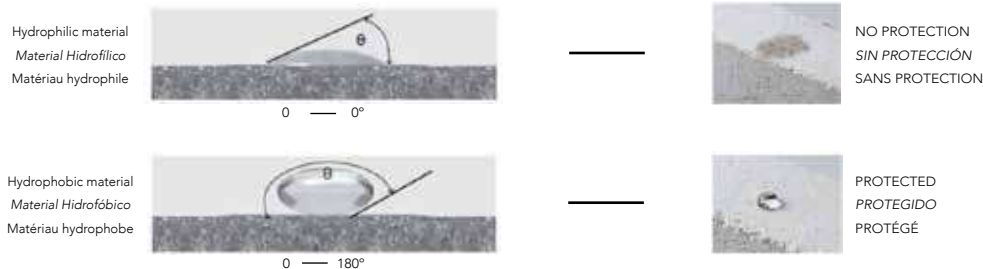

As for how long the protection lasts, this depends on many factors and it is impossible to give an exact or general figure. It depends on the type of stone, where it is laid, how it is used, how heavily it is used and the surface finish.

Heavily used surfaces must be sealed every year for optimal protection. If the maintenance recommendations have been followed, one way of checking how well the product is sealed is to place a few drops of water on the surface and leave them for 15 minutes. If the water makes the stone darker, this means that it has been absorbed and it is time to apply further protection.

Respecto a la duración de la protección, depende de muchos factores no se puede dar un dato exacto ni general. Depende del tipo de piedra, de donde está colocada, del uso que va a tener, de la intensidad del uso y el acabado de la superficie.

Las superficies muy utilizadas deben sellarse anualmente para una protección óptima, si se han seguido las recomendaciones de mantenimiento, un modo de comprobar la impermeabilización del producto es colocar unas gotas de agua en la superficie y déjelas 15 minutos, si el agua oscurece la piedra es que la ha absorbido, por tanto, es el momento de volver a proteger.

La durée de la protection dépend de nombreux facteurs et il est difficile de fournir une donnée précise ou générale. Cela dépend du type de pierre, de l'endroit où elle est posée, de son type d'utilisation, de l'intensité de l'utilisation et de la finition de la surface.

Les surfaces très utilisées doivent être traitées chaque année pour une protection optimale. Si les recommandations d'entretien ont été respectées, une manière de vérifier l'imperméabilisation du produit est de verser quelques gouttes d'eau sur la surface et de les laisser agir 15 minutes. Si la pierre est noircie par l'eau, cela veut dire qu'elle l'a absorbée et que c'est le moment d'appliquer une nouvelle protection.