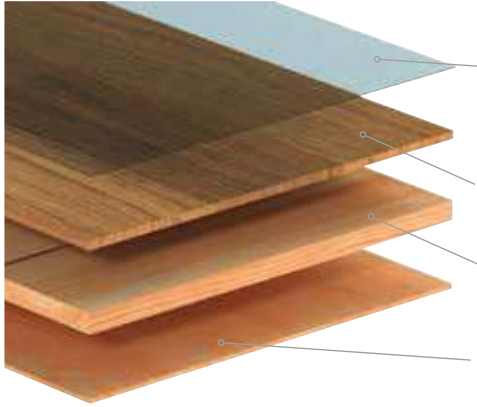

CONSTRUCTION / CONSTRUCCIÓN / CONSTRUCTION

L'Antic Colonial natural wood flooring is composed of different layers, depending on the model.
Los pavimentos de madera natural de L'Antic Colonial se componen de diferentes capas dependiendo del modelo.
Les sols en bois naturel de L'Antic Colonial sont constituées de plusieurs couches qui varient selon le modèle.

GENERAL MULTI-LAYER / MULTICAPA GENERAL / MULTICOUCHE GÉNÉRALE (Artisan - Authentic - Classic - Java - Legend - Lutier - Mini Imperial - Modern - Nature - Treville)

1. Various coats of varnish on the Apresto and Apresto matt models. The Natur and Natur Plus finishes are obtained using oils and wax. 40-70µm.
  Diferentes capas de barniz en los modelos Apresto y Apresto mate. Los acabados Natur y Natur Plus están realizados con aceites y ceras. 40-70µm.
  Différentes couches de vernis sur les modèles Apresto et Apresto mat. Les finitions Natur et Natur Plus sont à base d'huiles et de cires. 40-70µm.
2. Wear Layer: Natural wood. 2-4mm.
  Capa Noble: Madera natural. 2-4mm.
  Couche d'usure: Bois naturel. 2-4mm.
3. Intermediate layer: Lumber-cored cross-laid wooden boards that are glued together. 4,5-10mm depending on the model.
  Capa intermedia: Lamas transversales alistonadas de madera unidas entre sí con adhesivo. 4,5-10mm según modelo.
  Couche intermédiaire: Lames transversales en bois assemblées avec de la colle. 4,5-10mm en fonction du modèle.
4. Balancing layer: Softwood. 2mm.
  Capa de contracción: Madera de coníferas. 2mm.
  Couche de contraction: Bois de conifères. 2mm.