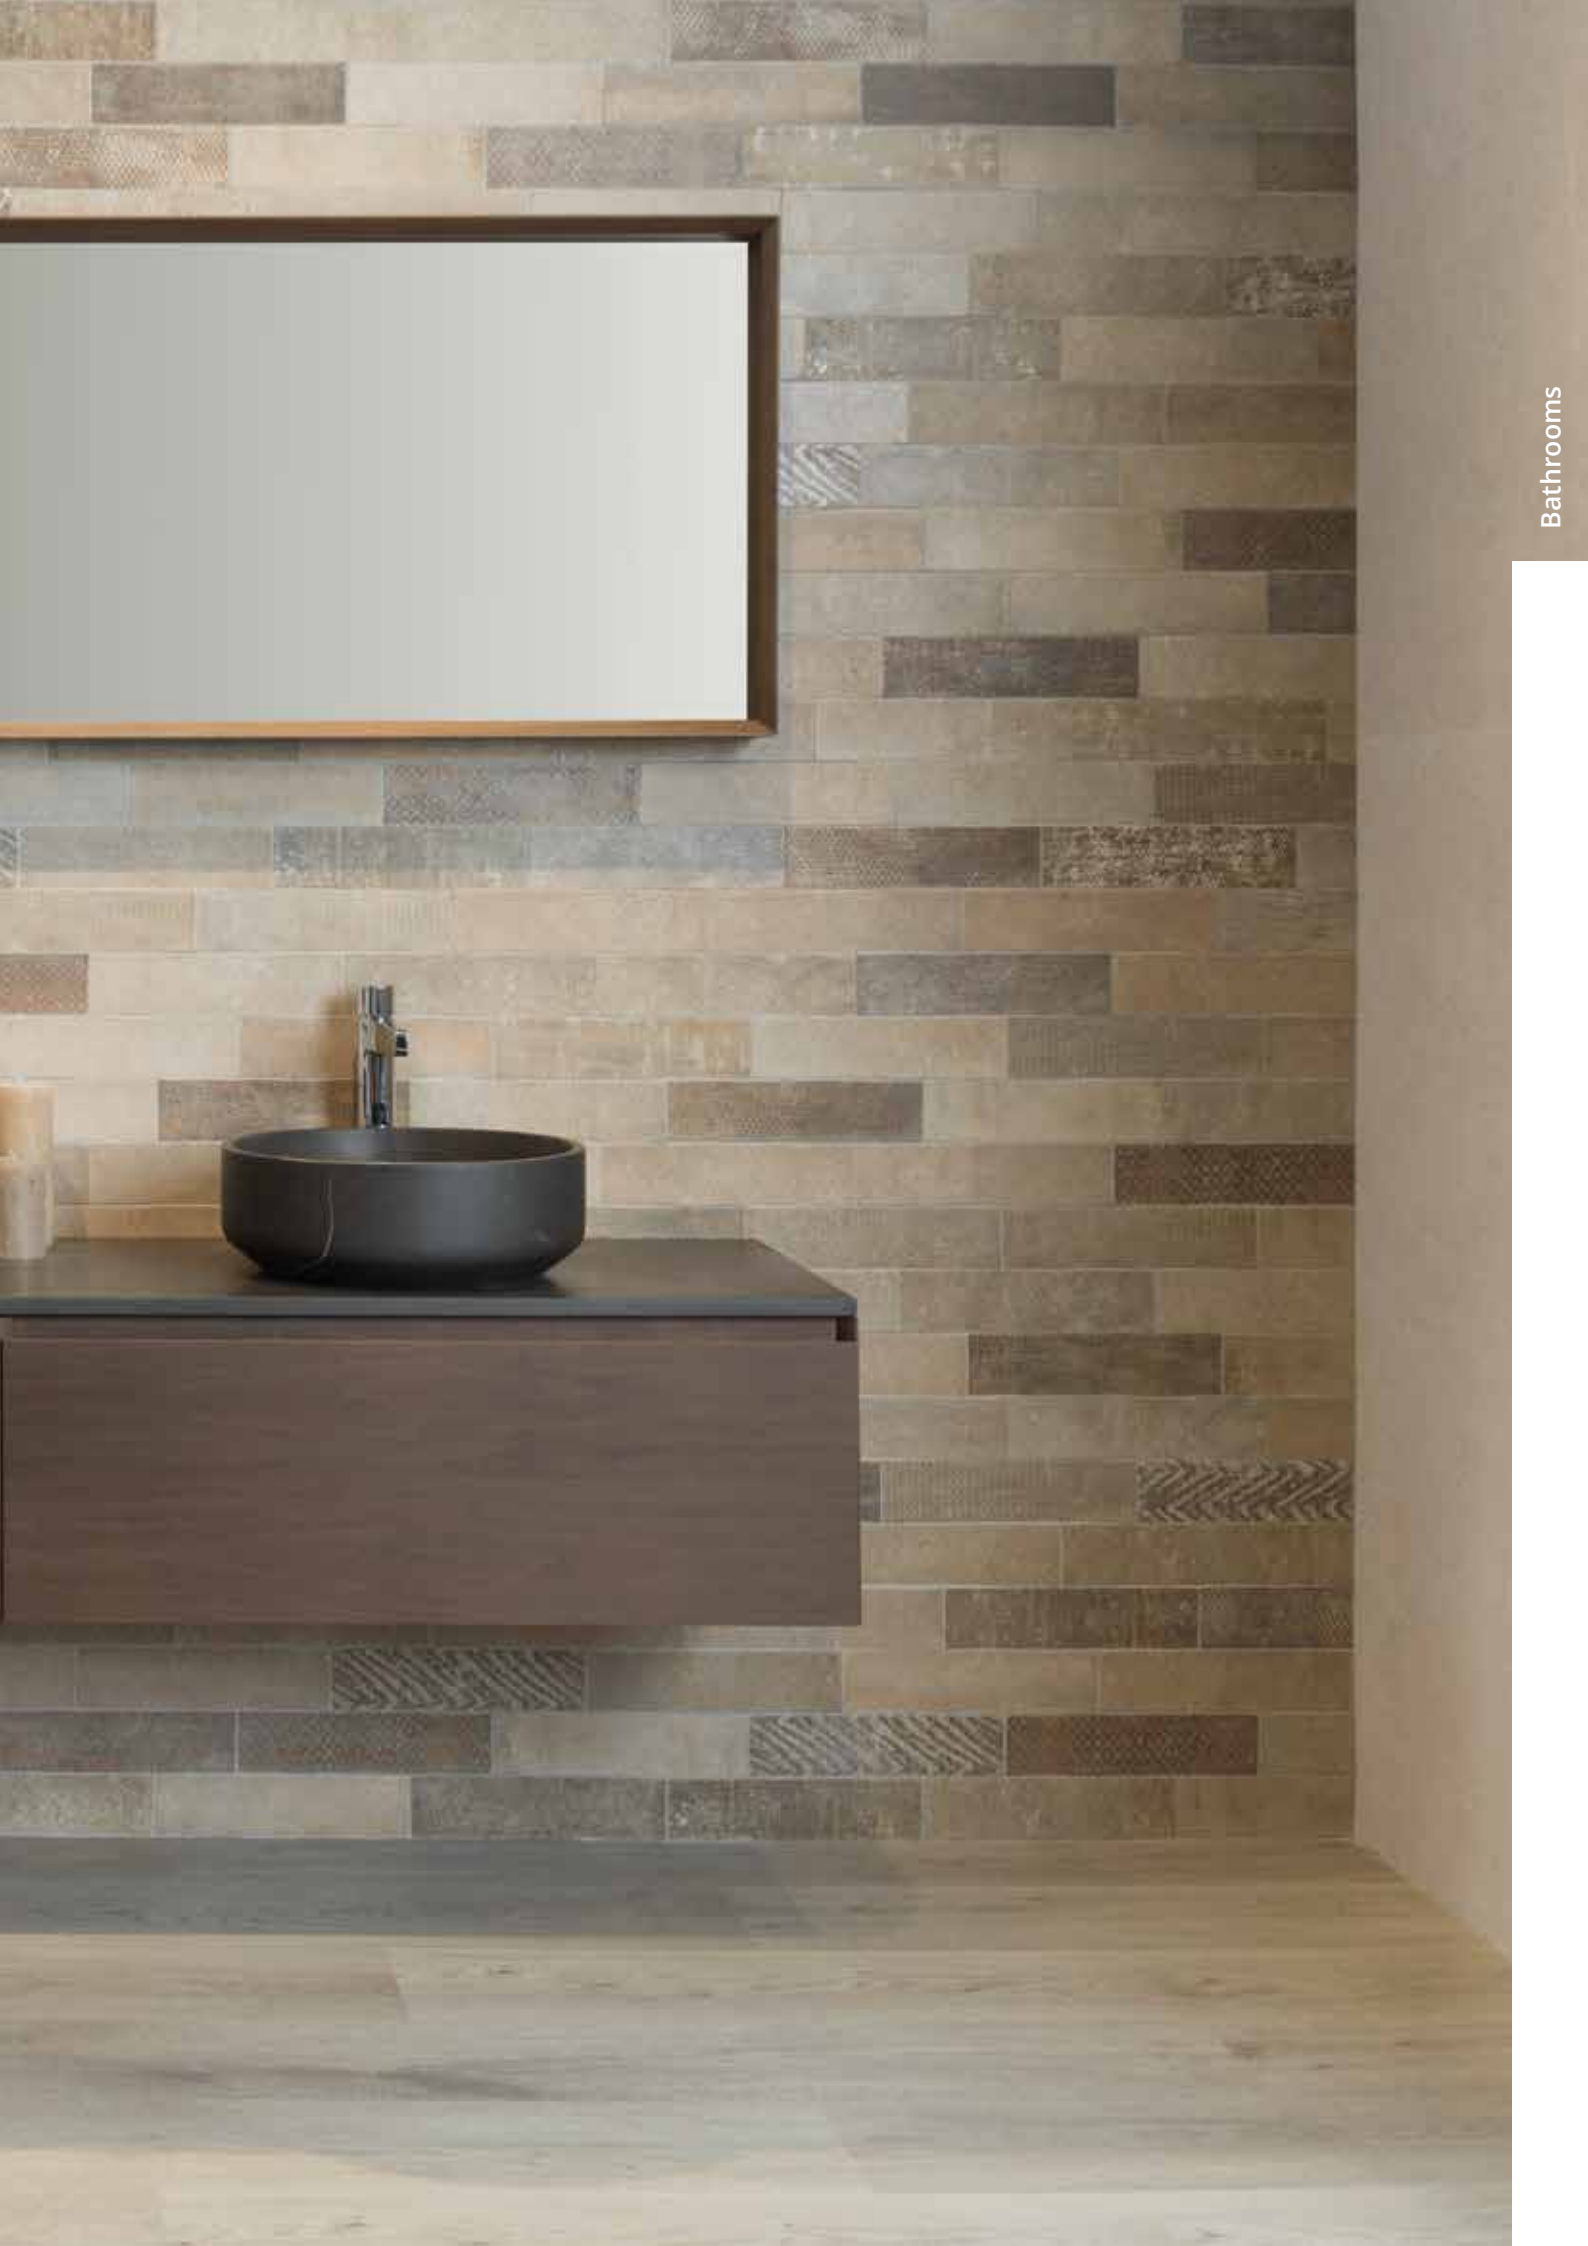

Persian White
 Nogal Warm
 100226759

Complements: Conjunto L Karon Circle Crema Italia Nogal Warm Izquierda

Wall Covering: Arezzo Stone Floor Covering: Linkfloor Feudal Grey Complements: Tower Mirror 60x180 Nogal Intense Conjunto L Karon Circle Habana Dark Nogal Intense Doble