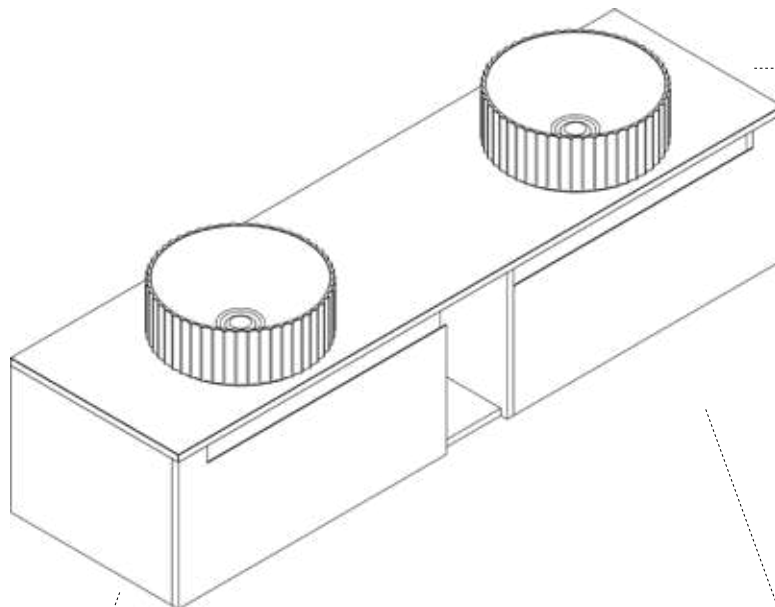

Enc Persian White
Lav Persian White
100295270
G-168

Mueble Column 100

50cm x 100cm x 38cm
19 5/8" x 39 3/8" x 15"

Mueble Column 80 Derecha

50cm x 80cm x 38cm
19 5/8" x 31 1/2" x 15"

Nogal Seda
100295212
G-183