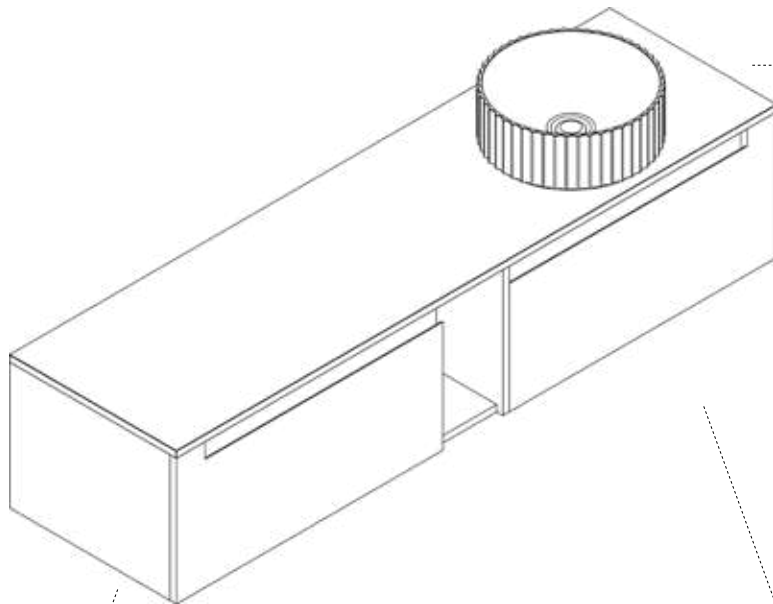

Enc Persian White
Lav Persian White
100295237
G-192

Mueble Column 100

50cm x 100cm x 38cm
19 5/8" x 39 3/8" x 15"

Mueble Column 80 Derecha

50cm x 80cm x 38cm
19 5/8" x 31 1/2" x 15"

Nogal Seda
100295212
G-183