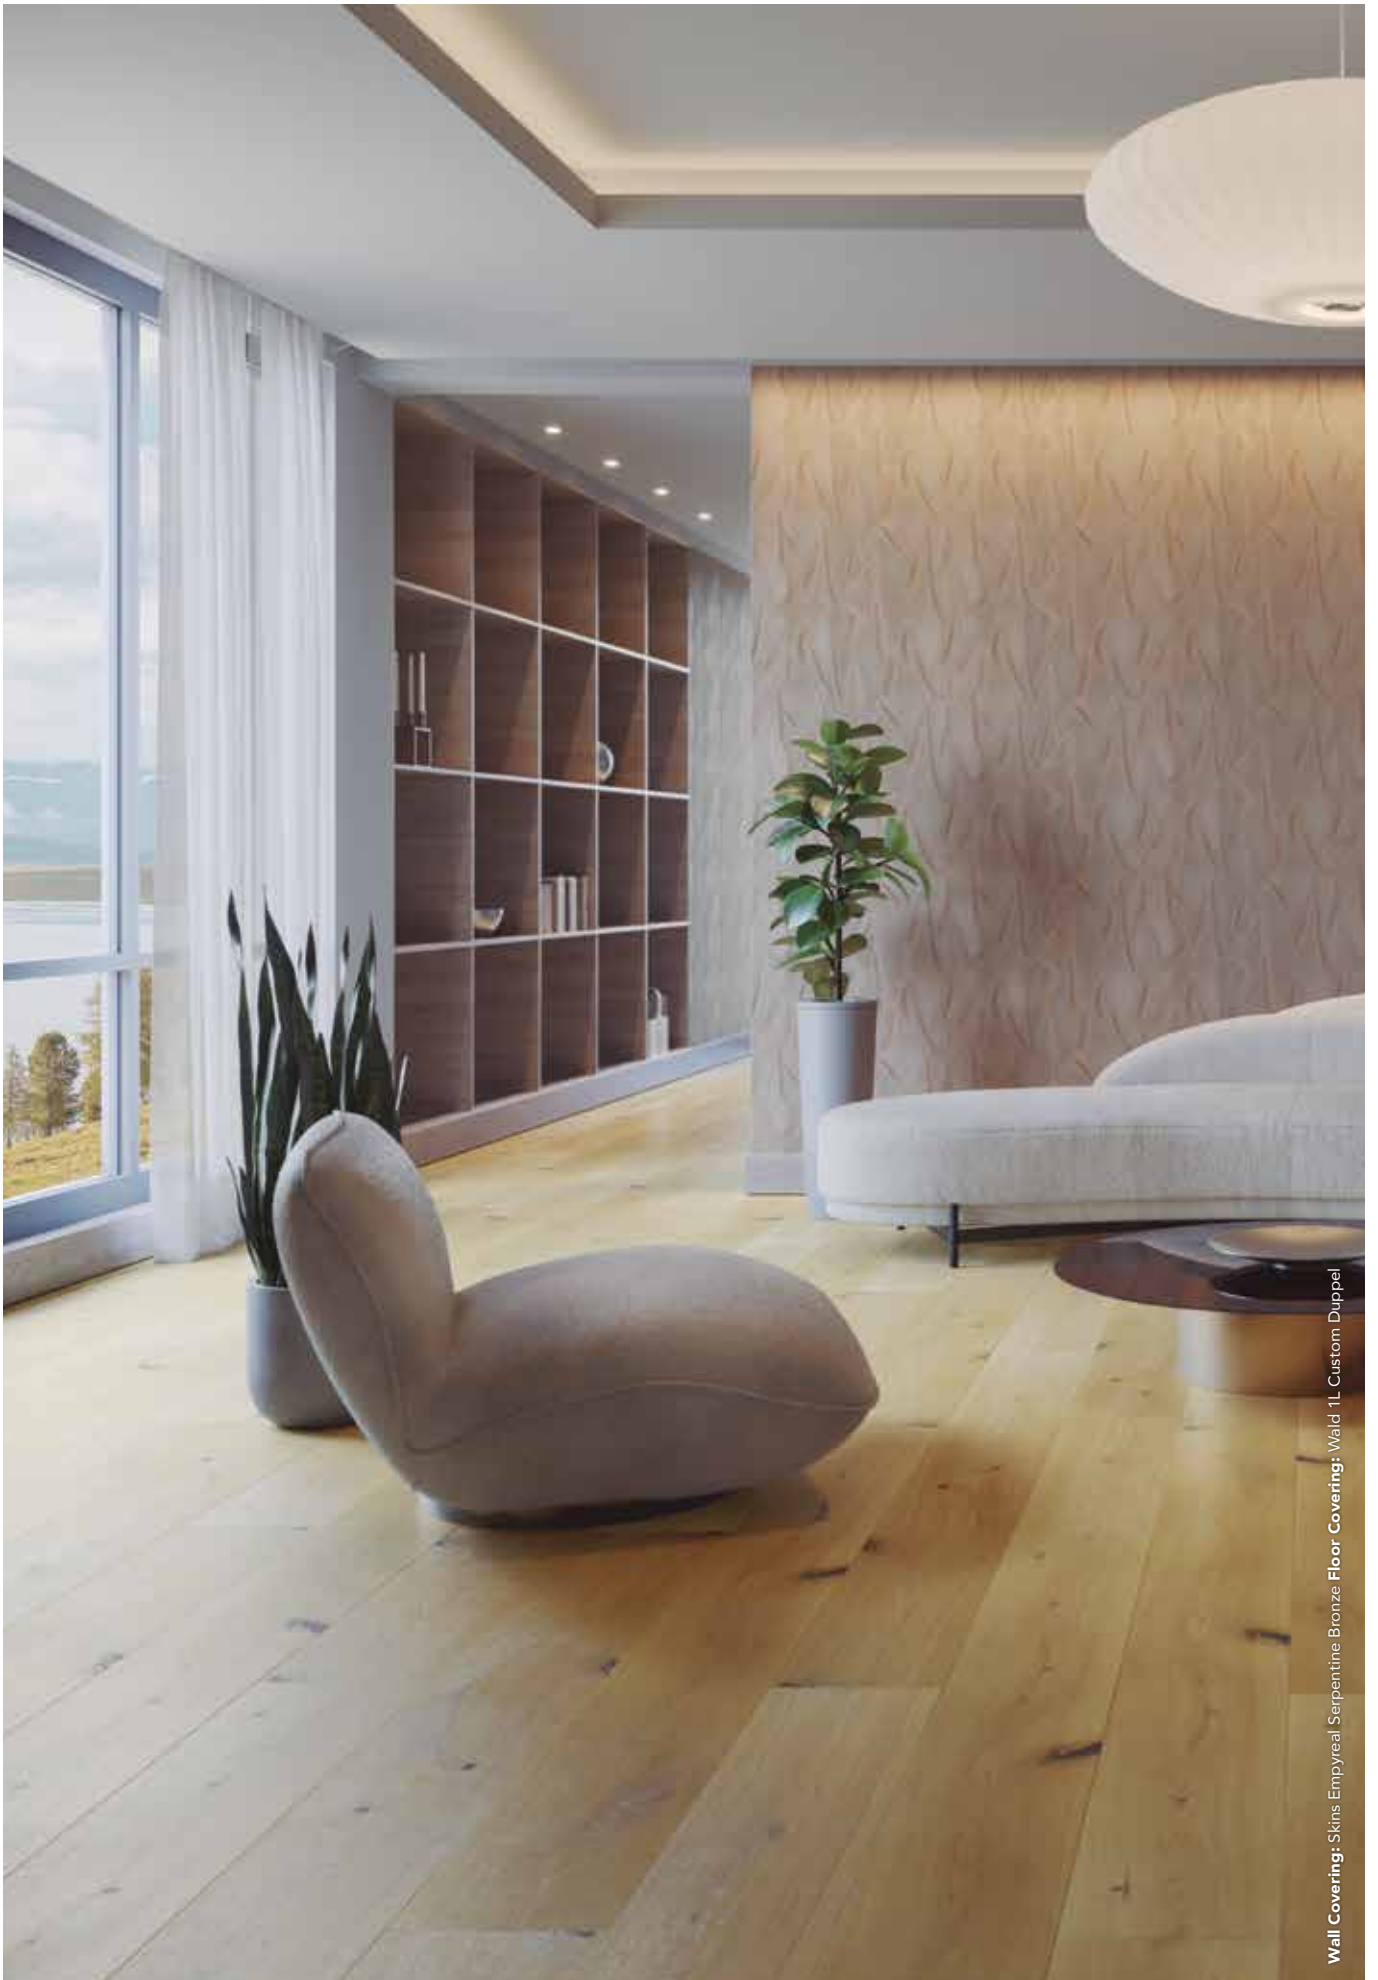

WALD CUSTOM

Wall Covering: Skins Empyrean Serpentine Bronze Floor Covering: Wald 1L Custom Duppel

Natural Wood