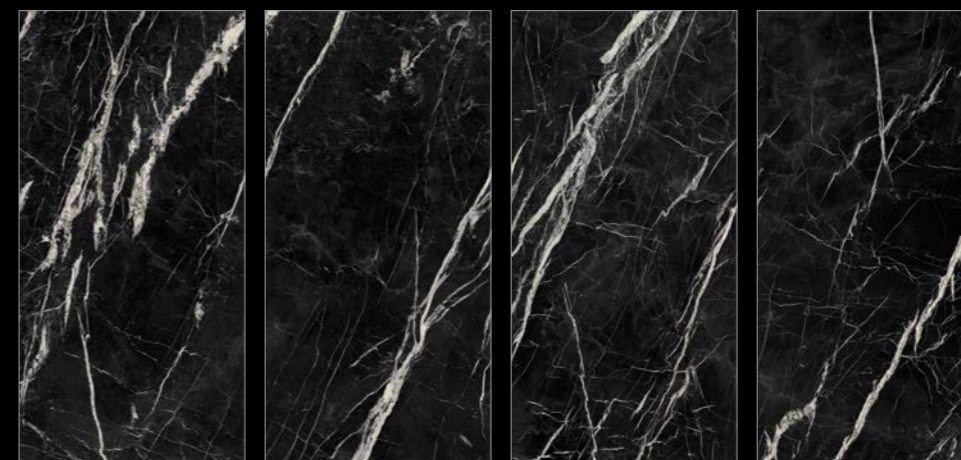

Recommended adhesive. Adhesivo recomendado. Adhésif recommandé: super-flex S2.

Pattern Versatility 150x300 cm

Versatilidad de gráficas / Versatilité graphique

Pattern Versatility 120x250 cm

Versatilidad de gráficas / Versatilité graphique