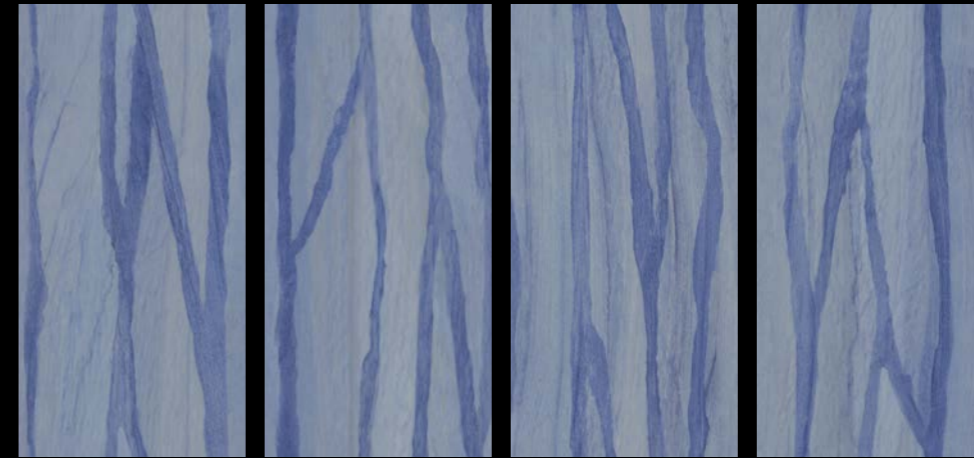

Pattern Versatility 150x300 cm

Versatilidad de gráficas / Versatilité graphique

Finishes & features

Acabados & características / Finitions & caractéristiques

Polished

Rectified 6 mm

Colorstuk Manhattan

Bookmatch

Infinite continuous design

Color Variation

V3