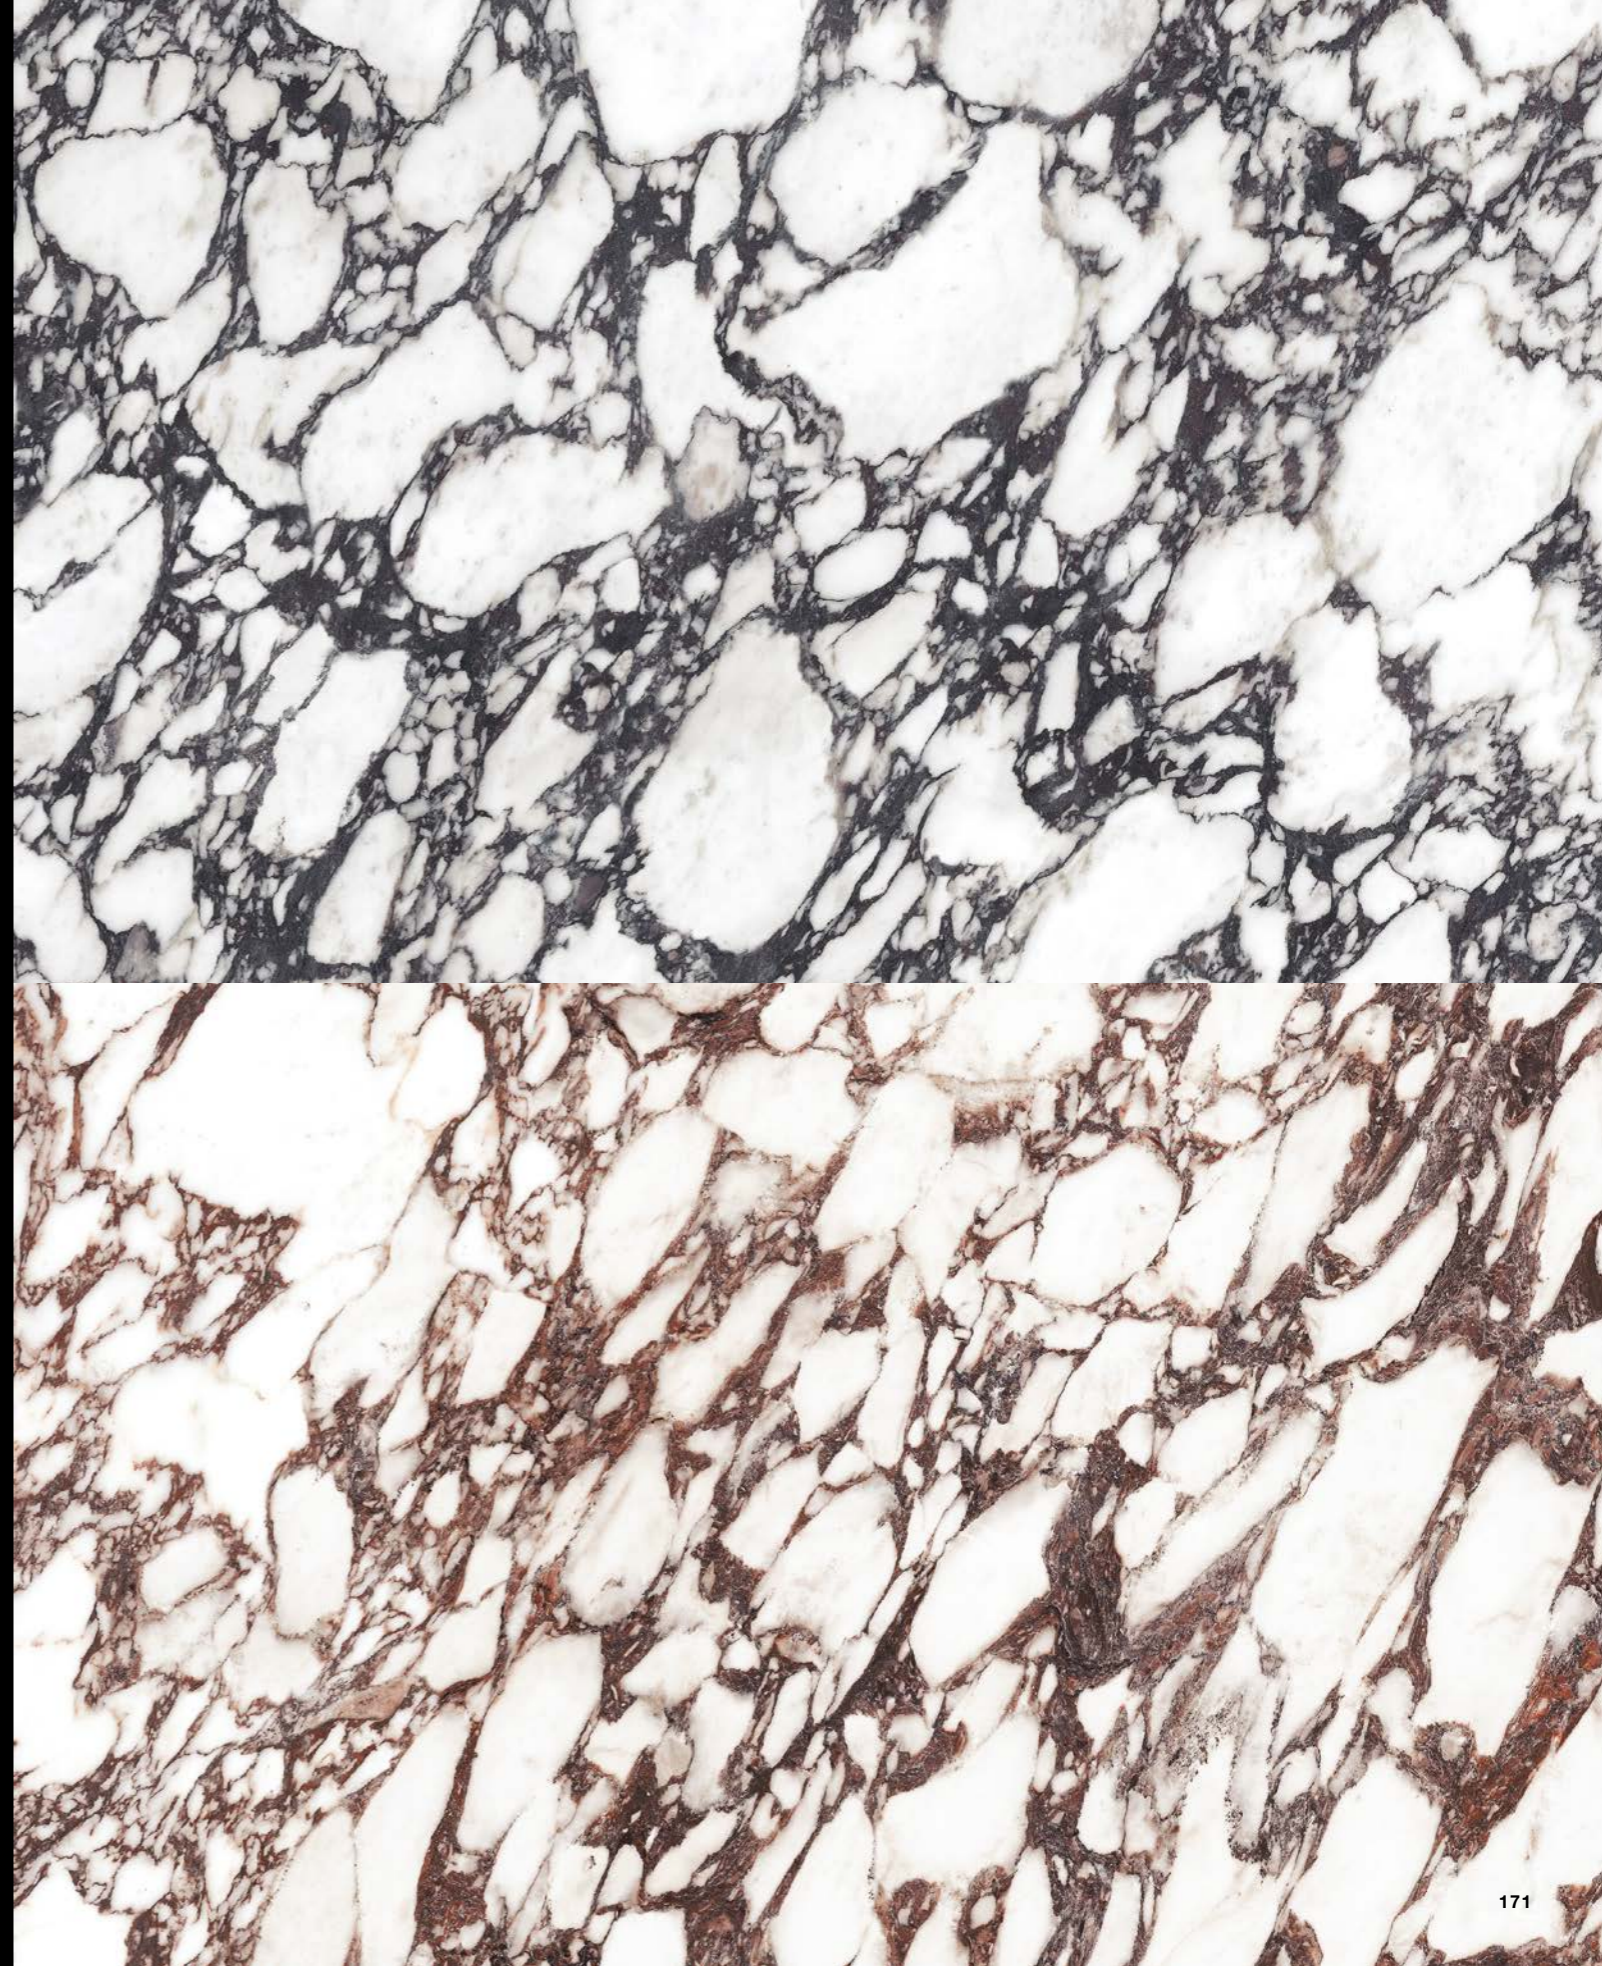

Finishes & features

Acabados & características / Finitions & caractéristiques

 Nature

 Rectified 6 mm

 Colorstuk Beige

 Polished

 Color Variation
V3

VIOLA COLLECTION