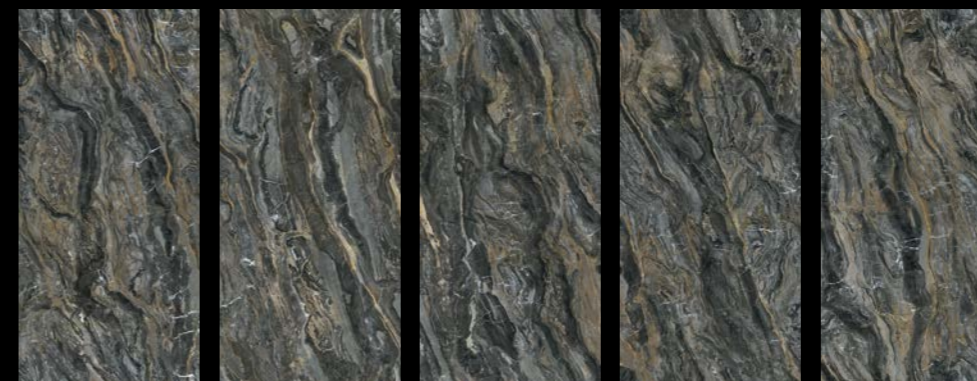

Recommended adhesive. Adhesivo recomendado. Adhésif recommandé: super-flex S2.

Pattern Versatility 150x300 cm

Versatilidad de gráficas / Versatilité graphique

Pattern Versatility 120x250 cm

Versatilidad de gráficas / Versatilité graphique