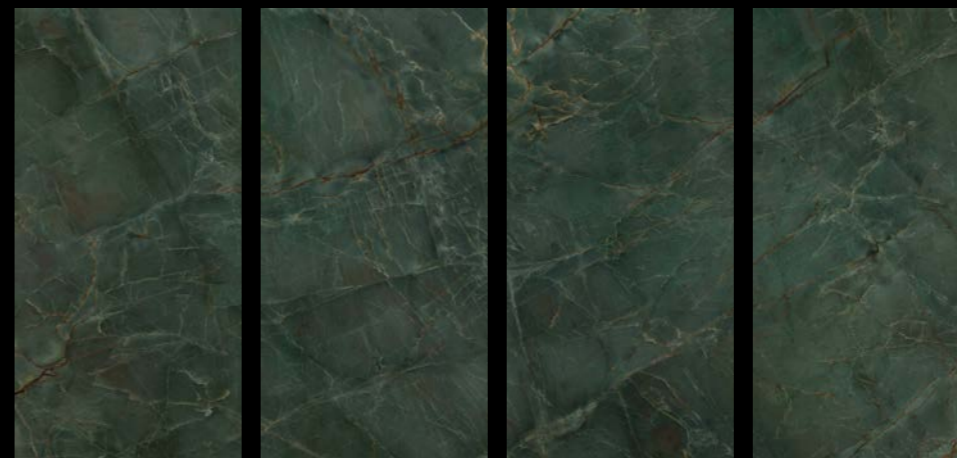

Pattern Versatility 150x300 cm

Versatilidad de gráficas / Versatilité graphique