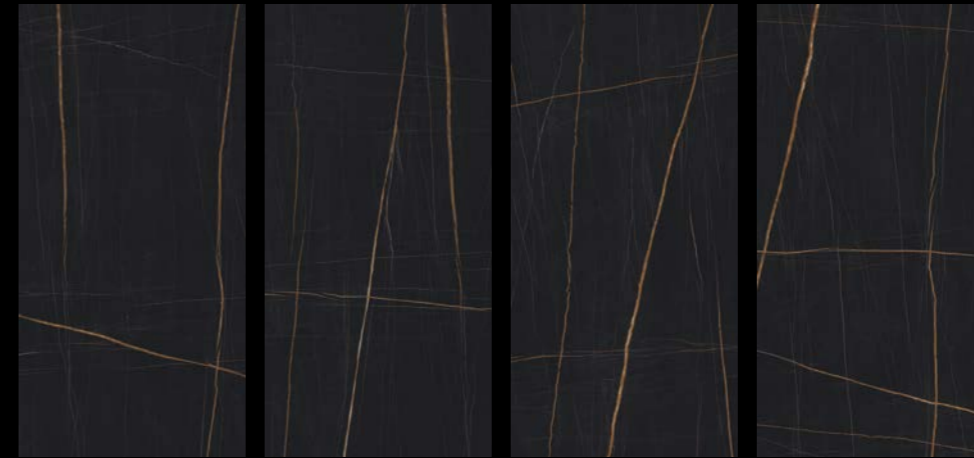

Pattern Versatility 150x300 cm

Versatilidad de gráficas / Versatilité graphique