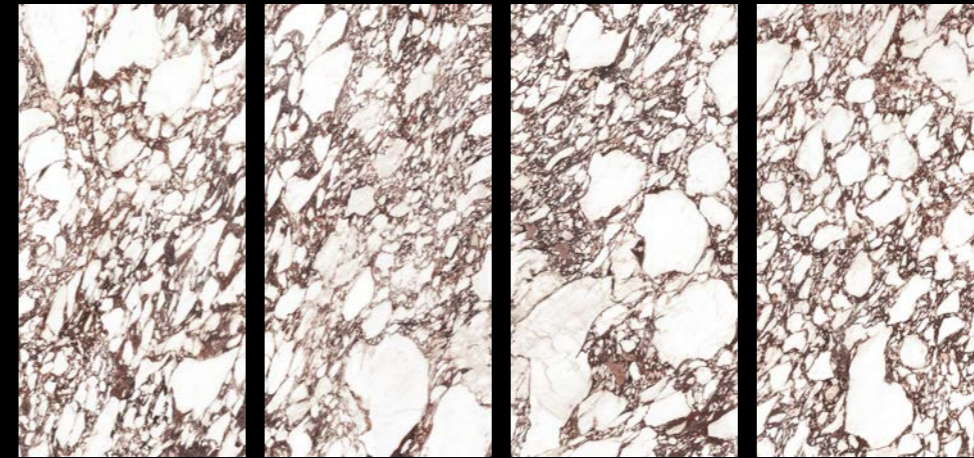

Recommended adhesive. Adhesivo recomendado. Adhésif recommandé: super-flex S2.

Finishes & features

Acabados & características / Finitions & caractéristiques

VIOLA ROSSÉ

Pattern Versatility 150x300 cm *Versatilidad de gráficas / Versatilité graphique*