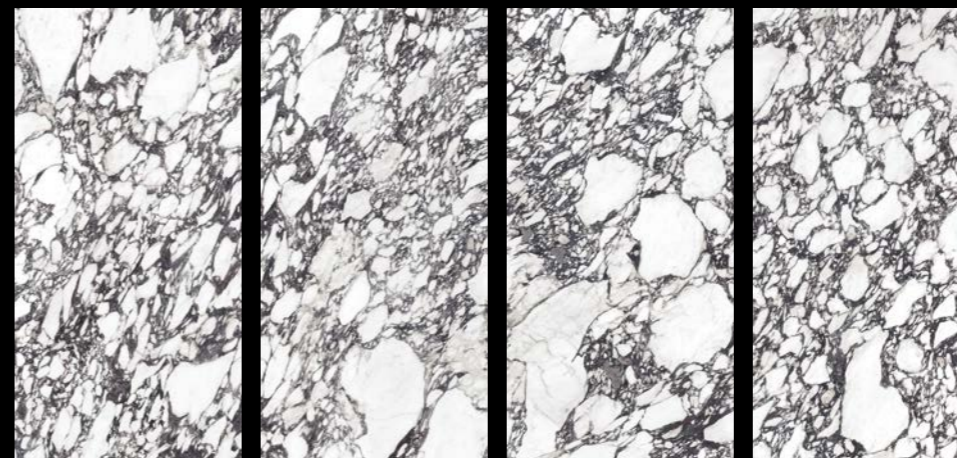

VIOLA BLUE

Pattern Versatility 150x300 cm *Versatilidad de gráficas / Versatilité graphique*