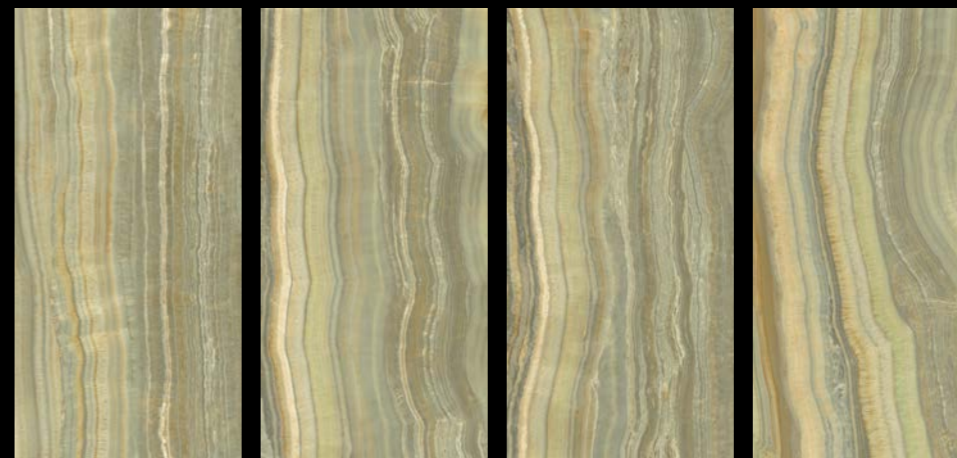

Pattern Versatility 150x300 cm

Versatilidad de gráficas / Versatilité graphique