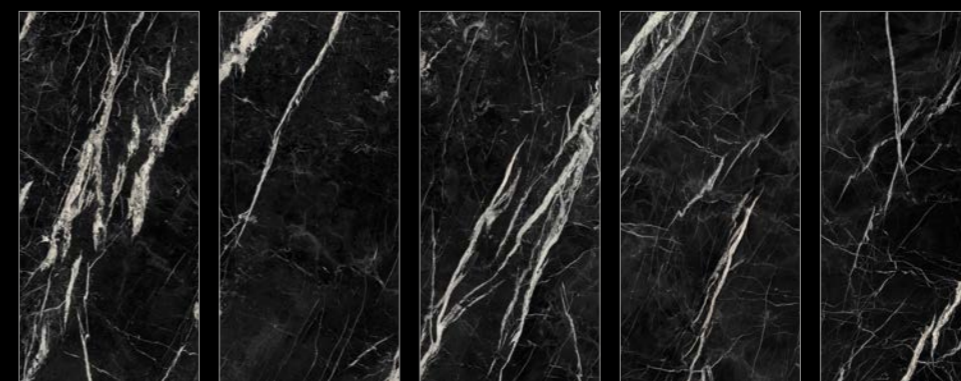

Recommended adhesive. Adhesivo recomendado. Adhésif recommandé: super-flex S2.

Pattern Versatility 150x300 cm

Versatilidad de gráficas / Versatilité graphique

Pattern Versatility 120x250 cm

Versatilidad de gráficas / Versatilité graphique