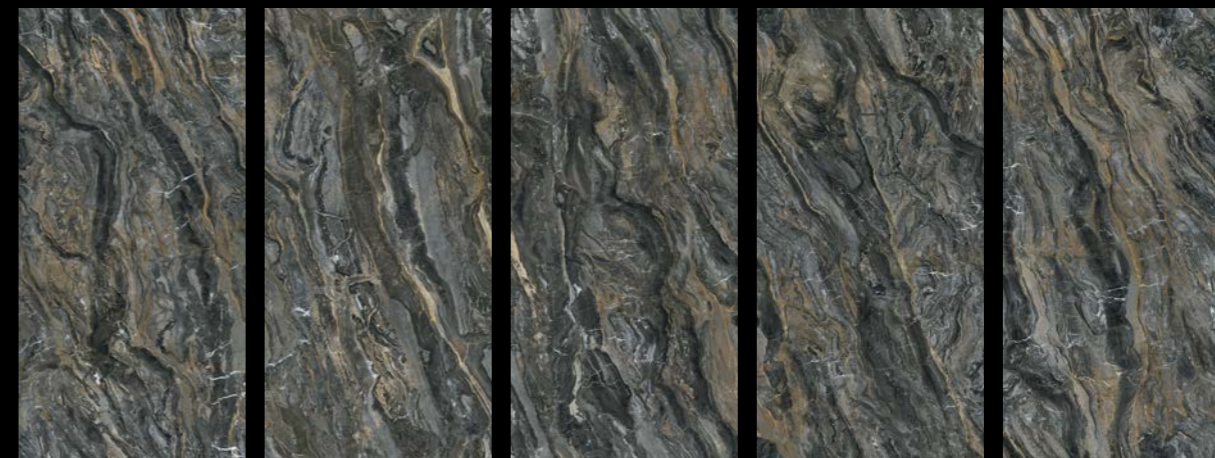

Pattern Versatility 150x300 cm

Versatilidad de gráficas / Versatilité graphique