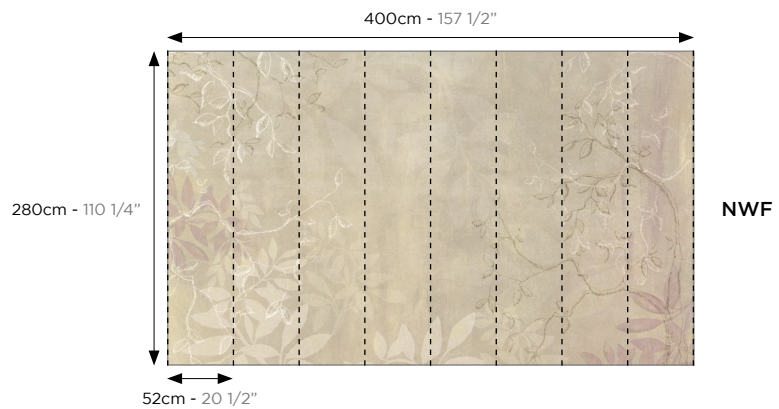

Vinílico

Se trata de un soporte vinílico de alta calidad con una fina textura sobre la superficie. Es lavable, resistente e idóneo tanto para uso residencial como comercial.

Se sirve en rollos de 65 cm de ancho.