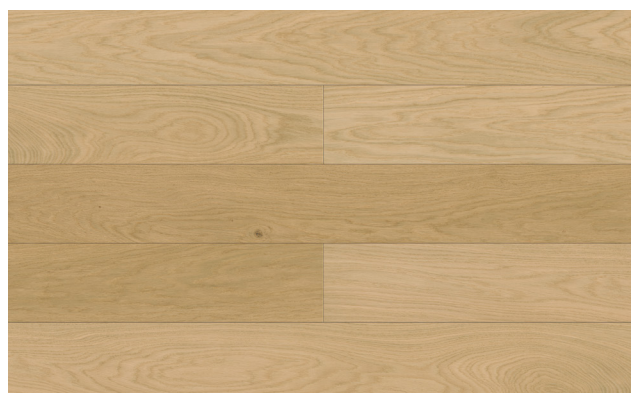

Genova 1L Natural

14,5cm x 218cm x 1,4cm
5 23/32" x 85 13/16" x 9/16"

G242