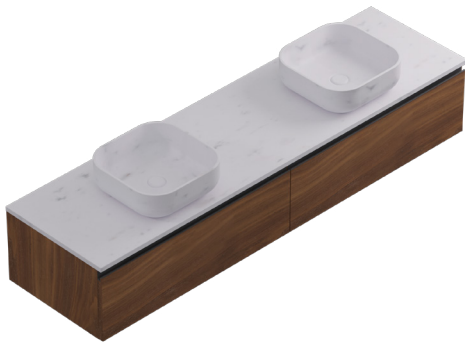

Motif

Conjunto L Square Motif Doble

G195

48,7cm x 180,4cm x 44,5cm
19 1/8" x 71" x 17 1/2"

Bioprot

Wall-mounted Washbasin

Matt