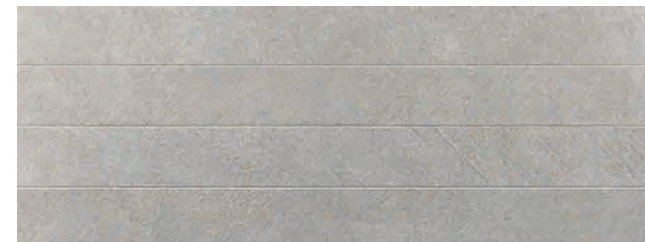

SPIGA BOTTEGA ACERO

45 x 120cm

G274