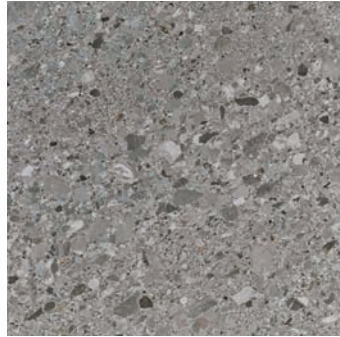

CEPPO

STON-KER.

Gres porcelanato rectificado · Color masa
Rectified Porcellanato Tiles · Coloured Biscuit

CEPPO STONE
80 x 80cm

G369