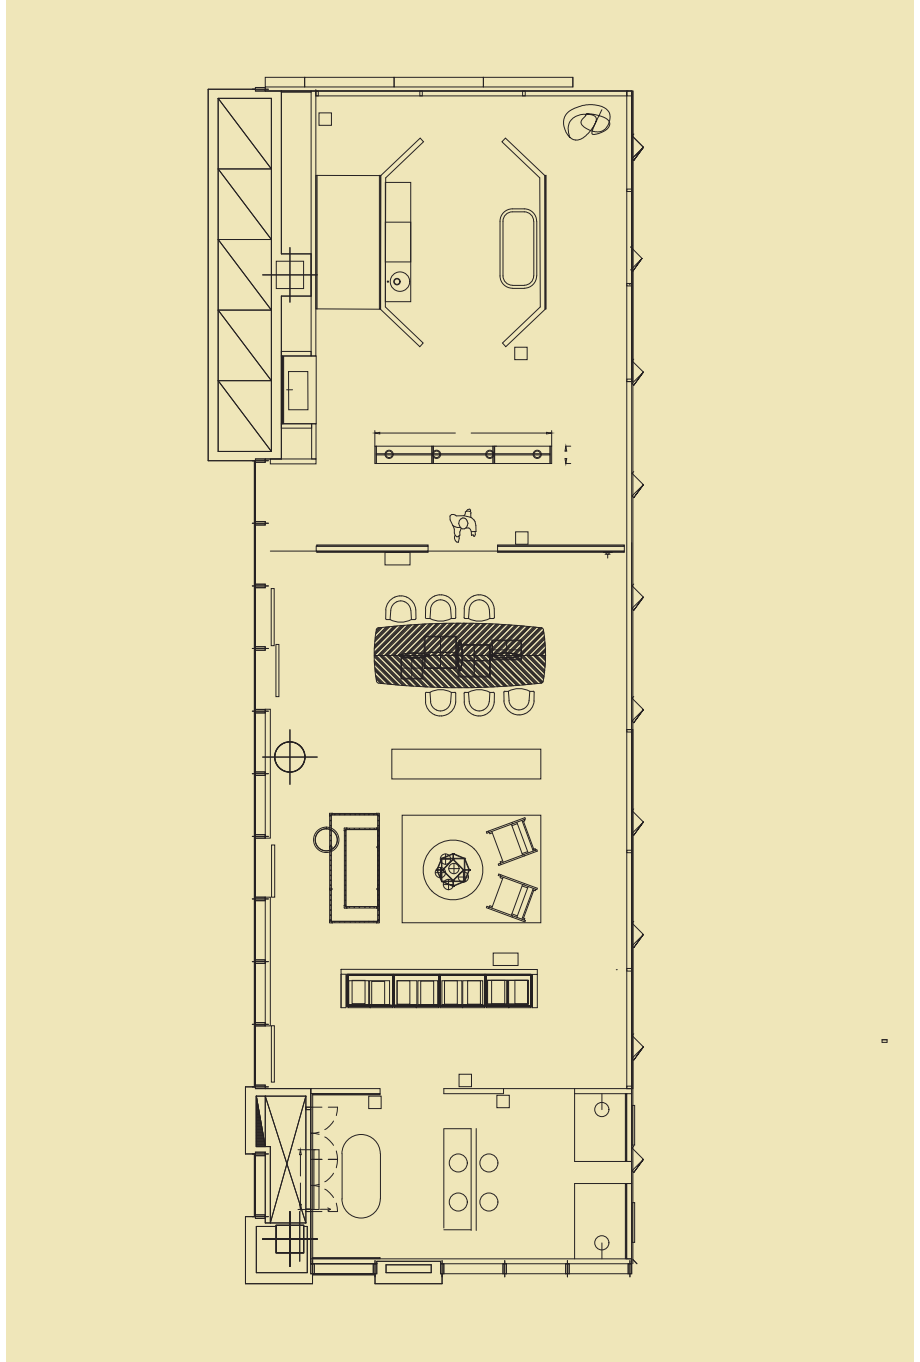

P

PRIVATE LOUNGE