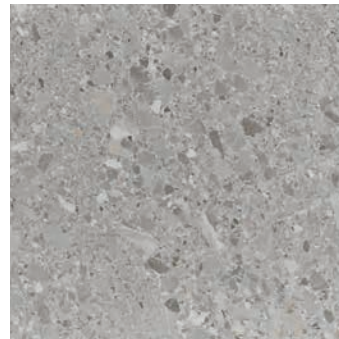

# CEPPO

**STON-KER.**

Gres porcelanato rectificado · Color masa  
Rectified Porcellanato Tiles · Coloured Biscuit

CEPPO STONE  
80 x 80cm

G369

CEPPO SAND  
80 x 80cm

G369

CEPPO ACERO  
80 x 80cm