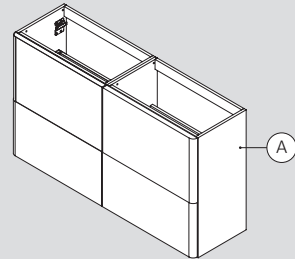

130 x 37,5 cm · 73,5h