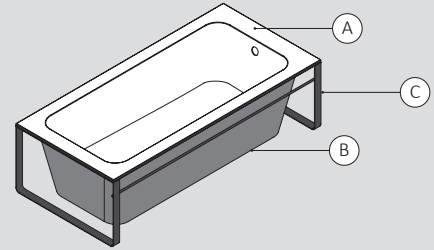

170 x 80 cm · 48h