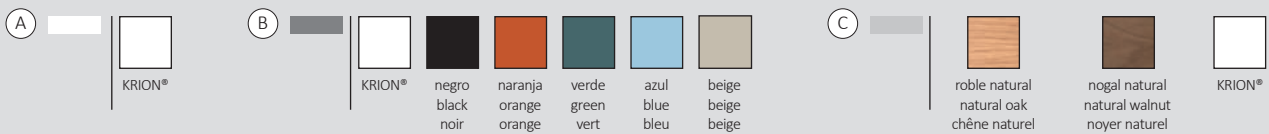

Acabados · Finishes · Finitions