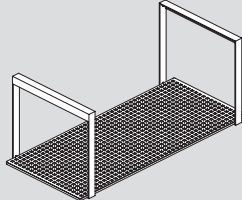

150 x 50 cm · 14,5h

Acabados · Finishes · Finitions

KRION[®]

Balda mueble SMART · SMART shelf unit · Étagère meuble SMART

80 x 50 cm · 45h

110 x 50 cm · 45h

150x 50 cm · 45h

Acabados · Finishes · Finitions