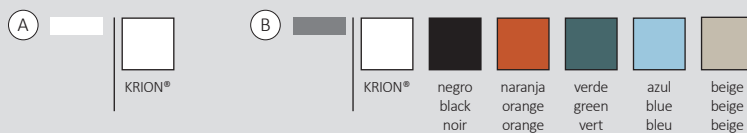

40 x 50 cm · 85h

Acabados · Finishes · Finitions

Lavabo ARO · ARO washbasin · Lavabo ARO

40 x 50 cm · 30h

80 x 50 cm · 30h

130 x 50 cm · 30h

Acabados · Finishes · Finitions

Lavabo on top ARO · ARO on top washbasin · Lavabo ARO on top