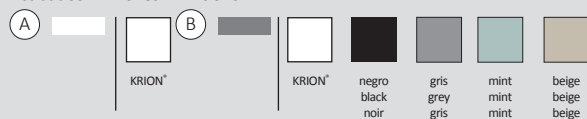

55 x 27 cm · 12h

120 x 45 cm · 1h

160 x 45 cm · 1h

Acabados · Finishes · Finitions

Acabados · Finishes · Finitions

KRION®

Encimeras MODUL · MODUL Worktop · Plan Vasque MODUL

80 x 45 cm · 17h / Center