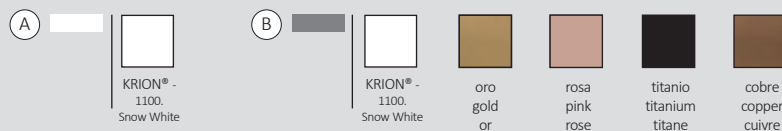

Acabados · Finishes · Finitions