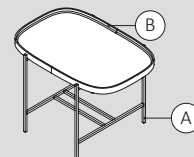

65 x 34 cm x 41h

Acabados · Finishes · Finitions

Estante suelo PURE · PURE floor shelf · Étagère de sol PURE

Ø40 · 40h

60 x 40 cm x 40h

100 x 40 cm · 40h

Acabados · Finishes · Finitions

PURE Technical Information