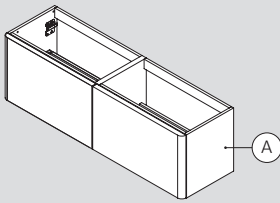

130 x 37,5 cm · 40h