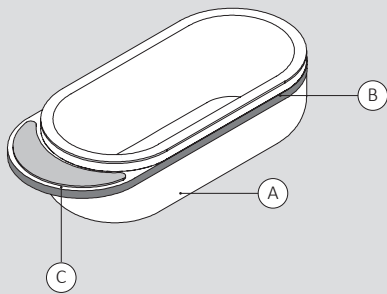

ARO Technical Information

Bañera ARO · ARO bathtub · Baignoire ARO

195 x 80 cm · 50h