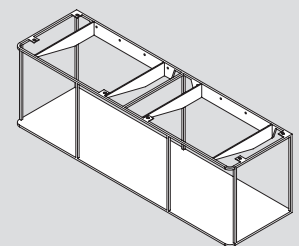

65 x 37,5 cm · 1 h

130 x 37,5 cm · 1 h

65 x 37,5 cm · 41h

130 x 37,5 cm · 41h

Acabados · Finishes · Finitions

negro
black
noir

cobre
copper
cuivre

Cajón + Estantería Mueble + Chasis mueble PURE · PURE drawer + Shelf unit + Bracket Unit · Tiroir PURE + Rayon meuble + Structure Meuble