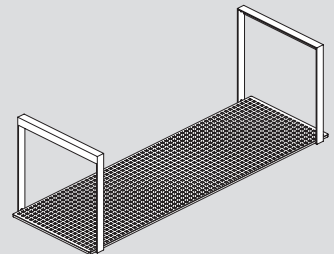

150 x 50 cm · 14,5h

Acabados · Finishes · Finitions

KRION[®]

Balda mueble SMART · SMART shelf unit · Étagère meuble SMART

80 x 50 cm · 45h

110 x 50 cm · 45h

150x 50 cm · 45h

Acabados · Finishes · Finitions