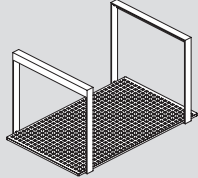

150 x 50 cm · 14,5h

Acabados · Finishes · Finitions

KRION[®]

Balda mueble SMART · SMART shelf unit · Étagère meuble SMART

80 x 50 cm · 45h

110 x 50 cm · 45h

150x 50 cm · 45h

Acabados · Finishes · Finitions