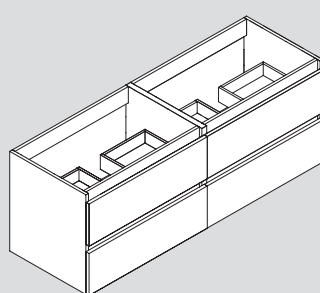

150 x 50 cm · 55h

Acabados · Finishes · Finitions