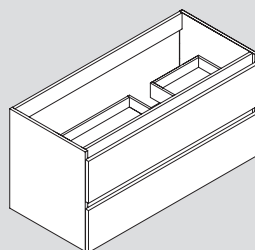

negro
black
noir

Cajón SMART · SMART Drawer Unit · Tiroir Meuble SMART

80 x 50 cm · 34,5h

80 x 50 cm · 55h

110 x 50 cm · 34,5h - Der / Right / Droite

110 x 50 cm · 55h - Der / Right / Droite

110 x 50 cm · 34,5h - Izq / Left / Gauche