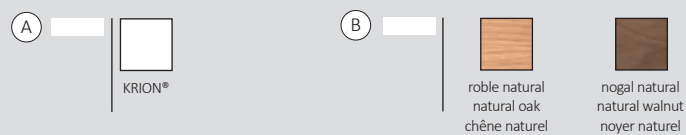

Acabados · Finishes · Finitions

Cajón Mueble Aro · ARO drawer unit · Tiroir ARO

40 x 50 cm · 23h

80 x 50 cm · 23h

130 x 50 cm · 23h

Acabados · Finishes · Finitions

ARO Technical Information

Plato de ducha ARO · ARO shower tray · Receveur ARO