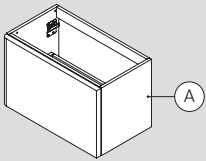

Cajón + Estantería Mueble + Chasis mueble PURE · PURE drawer + Shelf unit + Bracket Unit · Tiroir PURE + Rayon meuble + Structure Meuble

65 x 37,5 cm · 40h