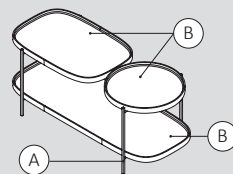

100 x 40 cm · 40h