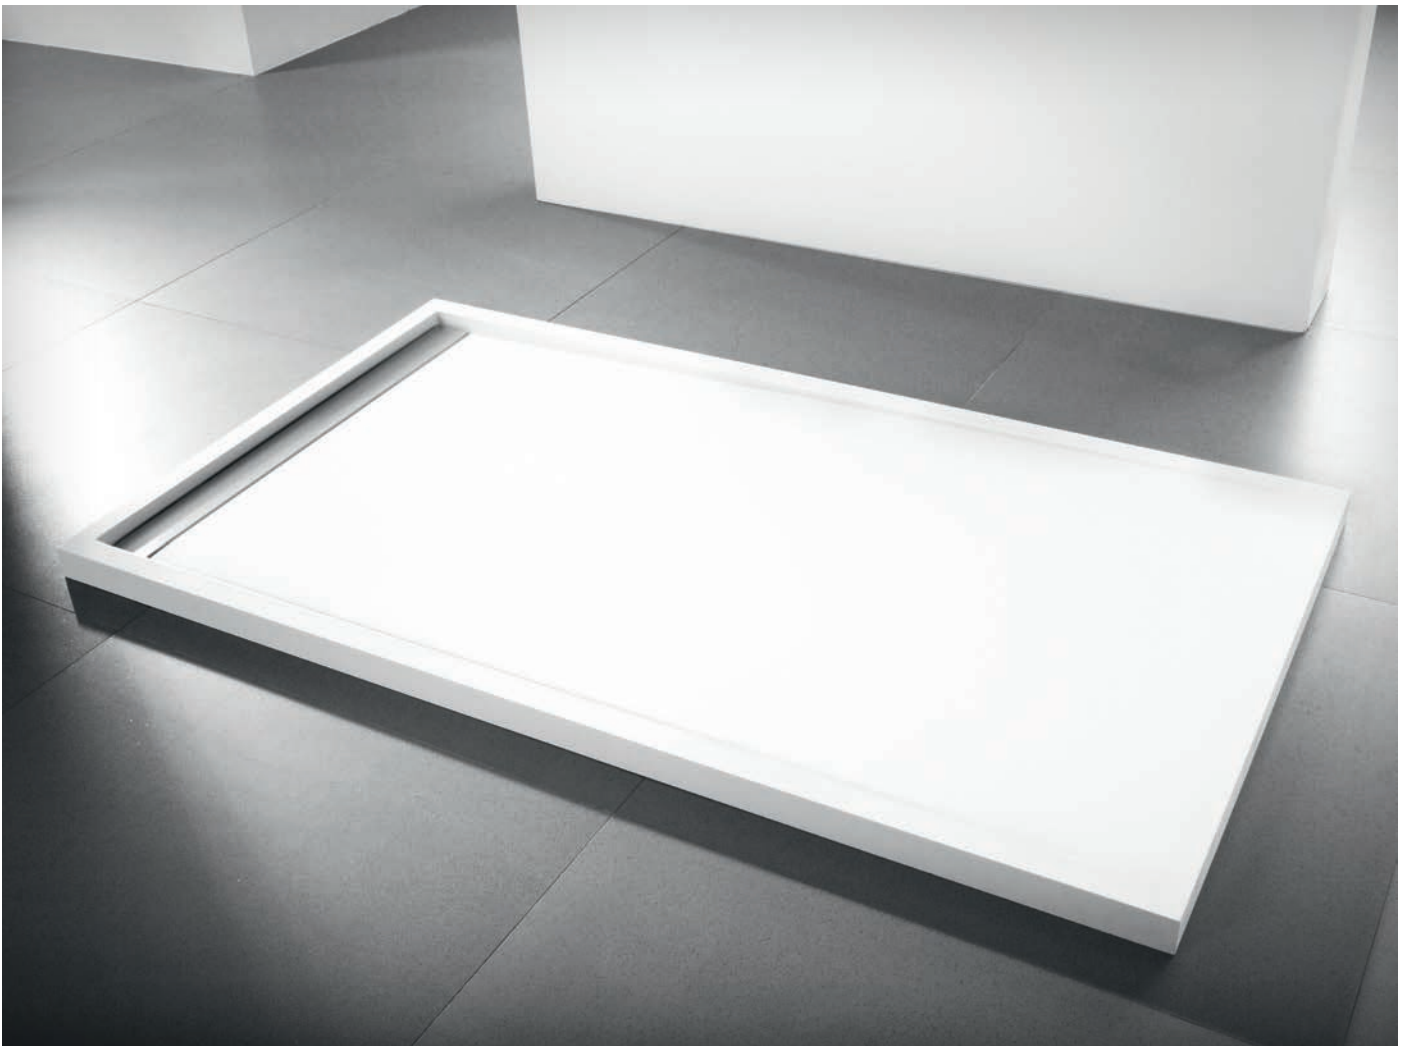

estantería Ras / Ras shelf unit / étagère Ras
blanco / white / blanc · 30 x 54 cm · 30h
100154278 · S804600013

toallero Kole corner / Kole corner Towel rail / porte-serviette Kole Corner
inox · 45 x 20 cm · 4h
100102362 · S500941009

plato de ducha Ras / Ras shower tray / receveur Ras
Krión® · 120 x 80 cm · 5h
100053950 · S216500001

PURE

PURE es una serie extensa, con un gran abanico de posibilidades de combinación. La colección incluye un seno simple exento y otro integrado, seno doble, y lavabo con pedestal. Los muebles que acompañan estos elementos combinan almacenaje abierto y cerrado para ofrecer espacio suficiente a todas las necesidades. La colección se completa con una bañera y distintos elementos auxiliares de almacenaje auxiliar, espejos, jaboneras y estantes.