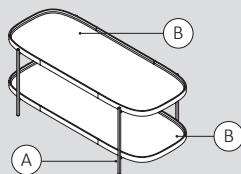

65 x 34 cm x 41h

Acabados · Finishes · Finitions

Estante suelo PURE · PURE floor shelf · Étagère de sol PURE

Ø40 · 40h

60 x 40 cm x 40h

100 x 40 cm · 40h

Acabados · Finishes · Finitions

PURE Technical Information