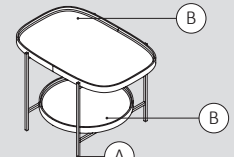

60 x 40 cm x 40h