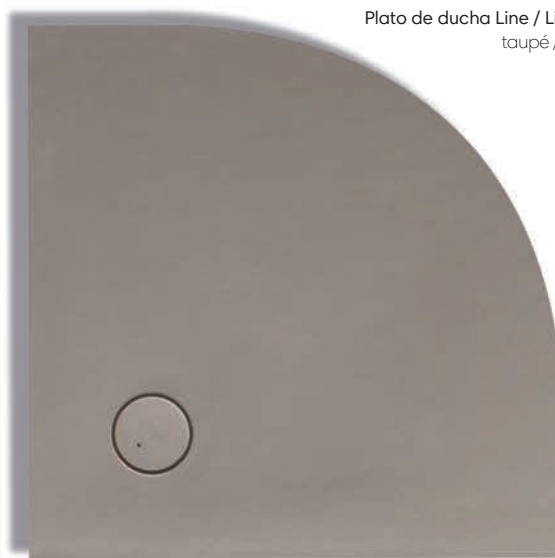

Plato de ducha Line / Line shower tray / Receveur Line
taupé / taupe / taupé · 90 x 90 cm · 3h
100219509 · S221600158

Plato de ducha Line /
Line shower tray /
Receveur Line
blanco / white / blanc ·
210 x 80 cm · 3h
100219297 · S221600234