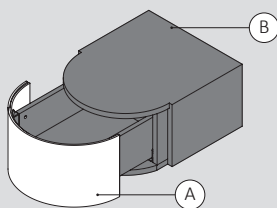

Acabados · Finishes · Finitions

Cajón Mueble Aro · ARO drawer unit · Tiroir ARO

40 x 50 cm · 23h

80 x 50 cm · 23h

130 x 50 cm · 23h

Acabados · Finishes · Finitions

ARO Technical Information

Plato de ducha ARO · ARO shower tray · Receveur ARO