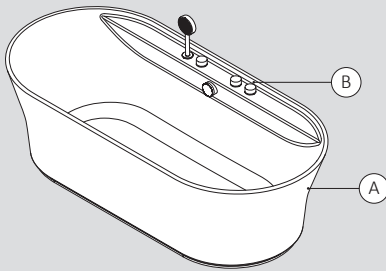

TONO Technical Information

Bañera TONO · TONO bathtub · Baignoire TONO

195 x 80 cm · 50h

Acabados · Finishes · Finitions

GRIFERÍA · TAP · ROBINETTERIE

Lavabo TONO · TONO washbasin · Lavabo TONO

40 x 50 cm · 15,7h

60 x 50 cm · 15,7h

Acabados · Finishes · Finitions

Encimera TONO · TONO worktop · Plan vasque TONO

80 x 53 cm · 15,7h

Acabados · Finishes · Finitions

Lavabo on top TONO · TONO on top washbasin · Lavabo TONO on top

∅40 · 15,7h

∅40 · 15,7h

Acabados · Finishes · Finitions