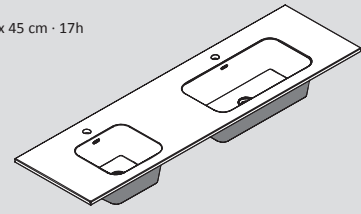

80 x 45 cm · 17h / Derecha · Right · Droite

80 x 45 cm · 17h / Izquierda · Left · Gauche

120 x 45 cm · 17h / Derecha · Right · Droite

120 x 45 cm · 17h / Izquierda · Left · Gauche

160 x 45 cm · 17h

Acabados · Finishes · Finitions