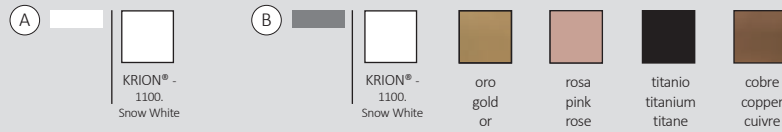

3-WAY Technical Information

3-WAY

Acabados · Finishes · Finitions