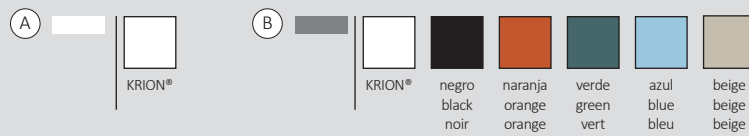

Acabados · Finishes · Finitions