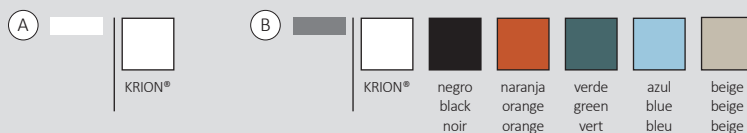

40 x 50 cm · 85h

Acabados · Finishes · Finitions

Lavabo ARO · ARO washbasin · Lavabo ARO

40 x 50 cm · 30h

80 x 50 cm · 30h

130 x 50 cm · 30h

Acabados · Finishes · Finitions

Lavabo on top ARO · ARO on top washbasin · Lavabo ARO on top