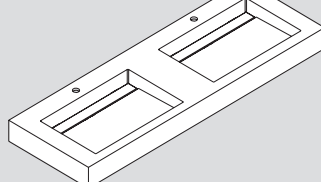

160 x 54 cm · 12 / Double

Acabados · Finishes · Finitions

KRION®