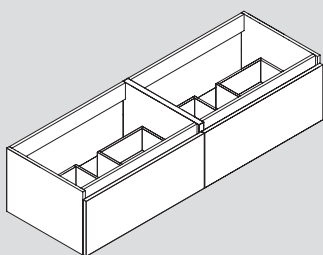

150 x 50 cm · 34,5h