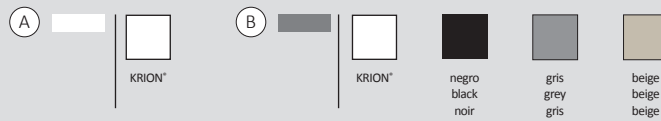

59 x 41 cm · 17h

80 x 41 · 17h

120 x 41 · 17h

41 x 41 · 17h / Corner

Acabados · Finishes · Finitions

Encimeras On Top MODUL · MODUL On Top Worktop · Plan Vasque On Top MODUL

30 x 27 cm · 12h

80 x 45 cm · 1h