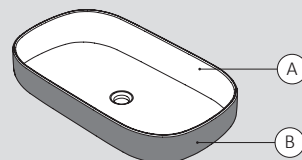

B814 70X40X13 1100 ON TOP