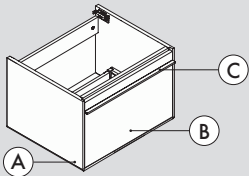

120 x 50 cm · 14,7h

152 x 50 cm · 14,7h

152 x 50 cm · 14,7h

Acabados · Finishes · Finitions

KRION®

Cajón NEST · NEST Drawer Unit · Tiroir Meuble NEST

61 x 50 cm · 40h

Accesorios 61 · Accessories 61 · Accessoires 61