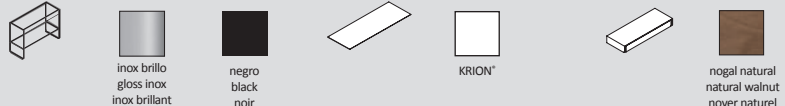

Acabados · Finishes · Finitions

Acabados · Finishes · Finitions