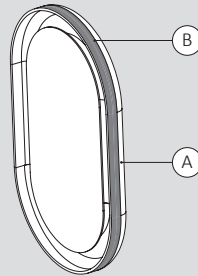

Acabados · Finishes · Finitions

KRION®

Espejo ARO · ARO mirror · Miroir ARO

∅80 x 8 cm

150 x 90 x 8 cm

60 x 100 x 8 cm

* Con luz y antivaho · With light and anti-mist coating · Avec éclairage et anti-buée

Acabados · Finishes · Finitions