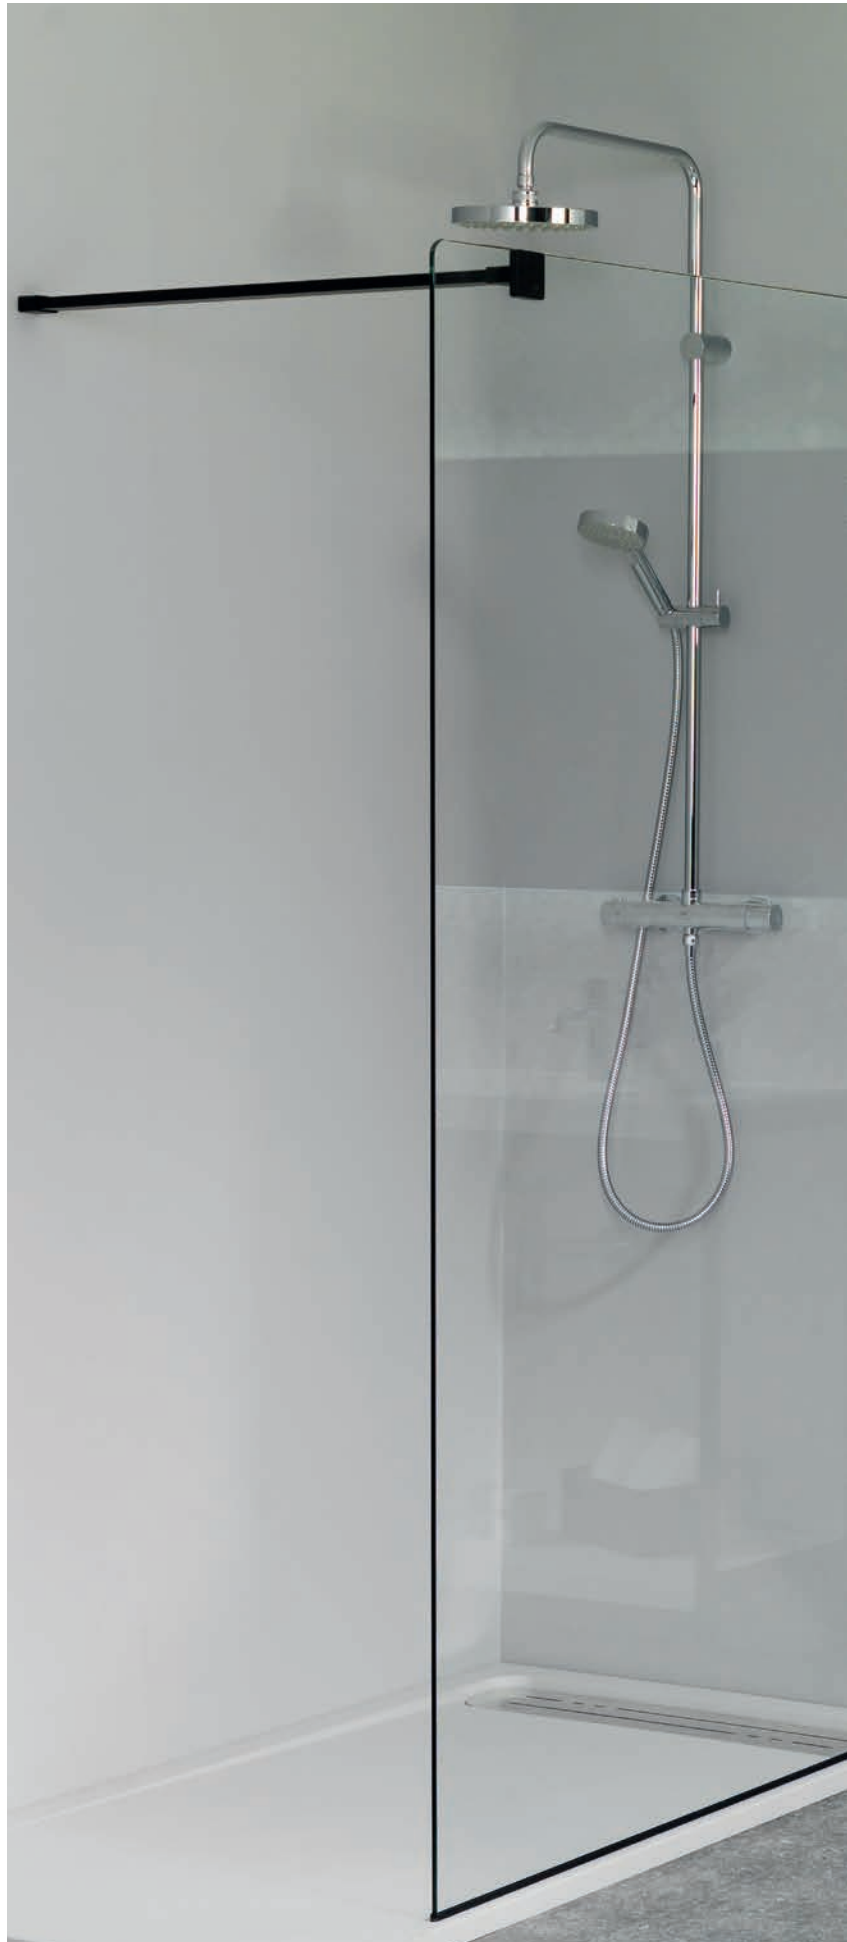

espejo Nest / Nest mirror /miroir Nest
blanco / white / blanc · 61 x 70 cm · 4,5h
100243383 · S610200006

encimera Nest / Nest worktop / plans vasque Nest
Krión® · 152 x 50 cm · 14,7h
100240571 · S610000002

NEST SERIES

espejo Nest / Nest mirror / miroir Nest
blanco / white / blanc · 120 x 70 cm · 4,5h
100243329 · S610200008

encimera Nest / Nest worktop / plans vasque Nest
Krión® · 120 x 50 cm · 14,7h
100240529 · S610000001

chasis suelo mueble Nest / Nest floor bracket / bâti sol meuble Nest
negro / black / noir · 120 x 46 cm · 84h
100243175 · S610100010

plato de ducha Slope / Slope shower tray / receveur Slope
Concreto · blanco / white / blanc · 150 x 80 cm · 3,1h
100240280 · S221800055