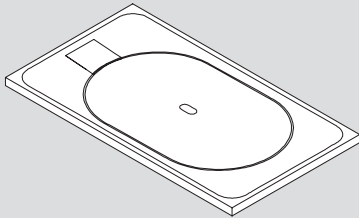

ARO Technical Information

Plato de ducha ARO · ARO shower tray · Receveur ARO

90 x 90 cm · 5h / 120x80 cm · 5h /
140x80 cm · 5h / 160x90 cm · 5h

Acabados · Finishes · Finitions