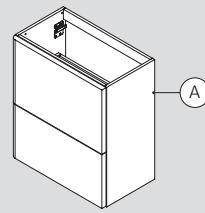

65 x 37,5 cm · 73,5h