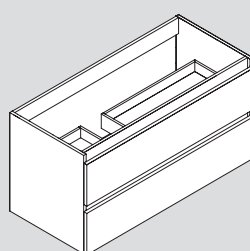

110 x 50 cm · 55h - Izq / Left / Gauche