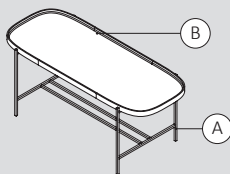

65 x 34 cm x 41h

Acabados · Finishes · Finitions

Estante suelo PURE · PURE floor shelf · Étagère de sol PURE

Ø40 · 40h

60 x 40 cm x 40h

100 x 40 cm · 40h

Acabados · Finishes · Finitions

PURE Technical Information