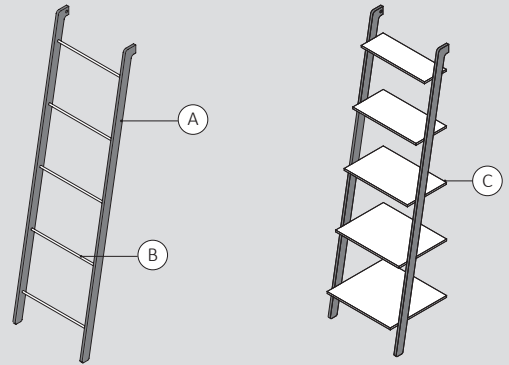

K SERIE Technical Information

Taburete K · K Bench · Banquette K

40 x 35 cm · 45h

Acabados · Finishes · Finitions

KRION®

KRION®

Escala K · K Ladder · Échelle K

50 x 39 cm · 180h

Acabados · Finishes · Finitions

A

nogal natural
natural walnut
noyer naturel

B

blanco
white
blanc

C

KRION®

Estanteria K · K Mensole · Étagère K

Caja KRION® 34,6 x 6,9 cm · 12,2h
Box KRION® 34,6 x 6,9 cm · 12,2h
Caisse KRION® 34,6 x 6,9 cm · 12,2h

Caja KRION® 34,6 x 10,8 cm · 34,6h
Box KRION® 34,6 x 10,8 cm · 34,6h
Caisse KRION® 34,6 x 10,8 cm · 34,6h

Acabados · Finishes · Finitions

KRION®

Estantería horizontal KRION® 80 x 10,5 cm · 15h
Horizontal shelf KRION® 80 x 10,5 cm · 15h
Étagère horizontale KRION® 80 x 10,5 cm · 15h

Estantería vertical KRION® 80 x 12 cm · 37,5h
Vertical shelf KRION® 80 x 12 cm · 37,5h
Étagère verticale KRION® 80 x 12 cm · 37,5h

Acabados · Finishes · Finitions

nogal natural
natural walnut
noyer naturel

KRION®

Estantería horizontal KRION® 120 x 10,5 cm · 15h
Horizontal shelf KRION® 80 x 10,5 cm · 15h
Étagère horizontale KRION® 120 x 10,5 cm · 15h

Estantería vertical KRION® 120 x 12 cm · 37,5h
Vertical shelf KRION® 120 x 12 cm · 37,5h
Étagère verticale KRION® 120 x 12 cm · 37,5h