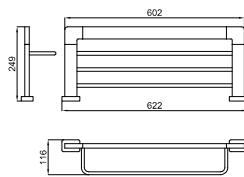

100124103 N603470026  White Blanc  **256,00 €**

2 60 cm towel rail
Porte-serviettes 2 barres 60 cm.

100094137 N603470002  Chrome Chromé  **252,00 €**

100124104 N603470023  White Blanc  **279,00 €**

Clean towel rail with extra hanging rail
Porte-serviettes + étagère