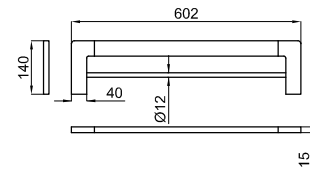

2

1 50 cm towel rail
Porte-serviettes 2 barres 50 cm.

100094142 N603470005 Chrome Chromé **233,00 €**

100124103 N603470026 White Blanc **256,00 €**

2 60 cm towel rail
Porte-serviettes 2 barres 60 cm.

100094137 N603470002 Chrome Chromé **252,00 €**

100124104 N603470023 White Blanc **279,00 €**