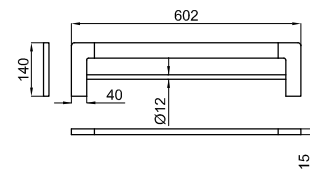

2

1 50 cm towel rail
Porte-serviettes 2 barres 50 cm.

100094142 N603470005 Chrome Chromé **233,00 €**

100124103 N603470026 White Blanc **256,00 €**

2 60 cm towel rail
Porte-serviettes 2 barres 60 cm.

100094137 N603470002 Chrome Chromé **252,00 €**

100124104 N603470023 White Blanc **279,00 €**