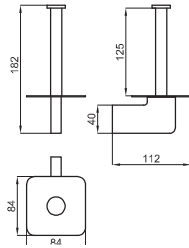

Spare roll holder
Porte-papier de réserve

100094161
N603470007

● Chrome
Chromé

93,00 €

100124101
N603470022

○ White
Blanc

102,00 €