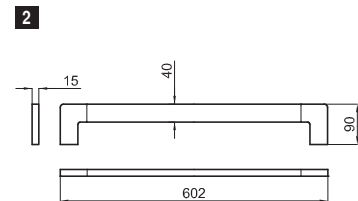

○ White
Blanc

52,00 €

1 50 cm towel rail

Porte-serviettes fixe 1 barre 50 cm.

100094138
N603470004

● Chrome
Chromé

201,00 €

100124090
N603470015