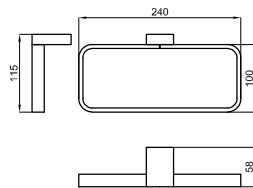

Towel holder
Anneau porte-serviettes

100094164 N603470006 Chrome Chromé **91,00 €**

100124102 N603470024 White Blanc **100,00 €**