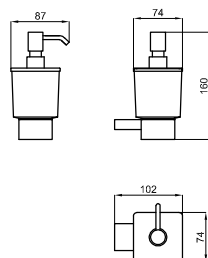

Wall mounted soap dispenser
Diffuseur de savon fixe

100094151 N603470014 Chrome Chromé **91,00 €**

100124100 N603470025 White Blanc **100,00 €**