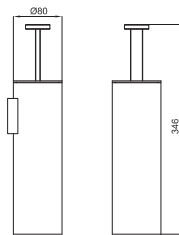

133,00 €

Spare roll holder
Porte-papier de réserve

100094161
N603470007

● Chrome
Chromé

93,00 €

100124101
N603470022

○ White
Blanc

102,00 €

Free standing/Wall mounted brush holder
Porte balai mural et/ou à poser

100123138
N699520017

● Chrome
Chromé

130,00 €

100123152
N699520023

○ White
Blanc

144,00 €