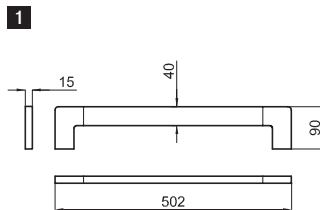

○ White
Blanc

52,00 €

1 50 cm towel rail

Porte-serviettes fixe 1 barre 50 cm.

100094138
N603470004

● Chrome
Chromé

201,00 €

100124090
N603470015