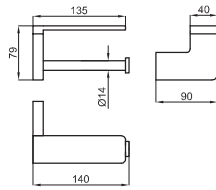

○ White
Blanc

84,00 €

Roll holder with cover
Porte-papier avec couvercle

100094163
N603470012

● Chrome
Chromé

120,00 €

100124097
N603470021

○ White
Blanc