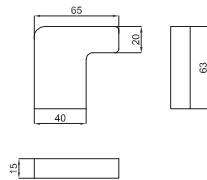

Robe hook
Crochet

100094131
N603470001

● Chrome
Chromé

47,00 €

100124088
N603470017

○ White
Blanc

52,00 €