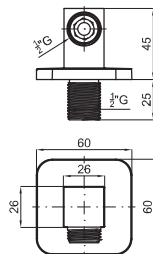

Shower outlet elbow
Prise d'eau murale

100093563
N199999763

Chrome
Chromé

69,00 €