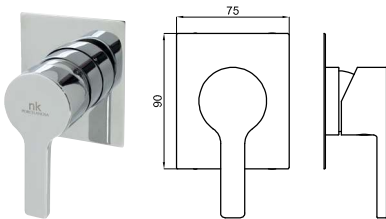

1 SMART BOX UNO

2 PROJECT LINE

Single lever concealed shower mixer trim kit
Partie externe mitigeur encastré douche

100123930 N199999591		Chrome Chromé		0,37	77,00 €
100123929 N199999592		White Blanc		0,42	76,00 €
100123931 N199999593		Black Noir		0,42	76,00 €

1A SMART BOX UNO. Universal and quick installation for 1 way mixer with a Ø35mm ceramic cartridge and 1/2" connections. Flow rate is 22,1 l/min at 3 bar. Non-return valves, with silencer and one 1/2" plug included.
SMART BOX UNO. Corps encastré d'installation rapide universelle pour mitigeur à 1 sortie. Avec cartouche céramique de Ø35mm et connexions 1/2". Le débit à 3 bars de pression est de 22,1 l/min. Clapets anti-retour, silencieux et un bouchon 1/2" inclus.

100124166 N199999568		1,25	86,00 €

1B SMART BOX UNO. Internal component for built-in mixer 100124166 - N199999568
SMART BOX UNO. Pièces internes pour corps encastré mitigeur 100124166 - N199999568

100124169 N199999567		0,35	50,00 €

2 PROJECT LINE. Concealed shower valve with Ø35 mm ceramic cartridge and 1/2" connectors. Flow rate (mixed water) 21 l/min. at 3 bar
PROJECT LINE. Corps interne mitigeur encastré douche, avec cartouche céramique de Ø35 mm; connection de 1/2"; débit à 3 bars de pression (avec l'eau mélangée) 21 l/min.

100107937 N194710510		0,55	33,00 €