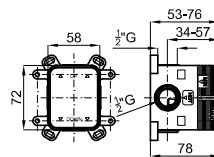

1 SMART BOX UNO