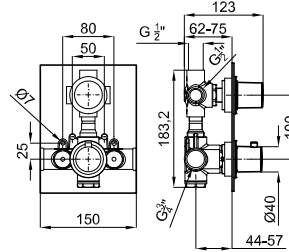

100124174
N199999564

Chrome
Chromé

236,00 €

2A SMART BOX TERMO, Universal and quick installation for thermostatic 1, 2 or 3 ways with wax thermostatic element, ceramic cartridge and 1/2" connections. Flow rate is 20,2 L/min at 3 bar for all outputs. Non return valves, with silencer and two 1/2" plugs included.
SMART BOX TERMO. Corps encastré d'installation rapide universelle pour thermostatique à 1, 2 ou 3 sorties. Avec cartouche thermostatique en céramique incorporée et connexions 1/2". Le débit à 3 bars de pression est de 20,2 l/min aux trois sorties. Clapets anti-retour, silencieux et 2 bouchons 1/2" inclus.

222,00 €

1

2

1 Concealed thermostatic 2 ways 1/2"-3/4" (see technical drawing) with wax thermostatic element. Diverter valve with integrated shut off 1/2". Flow rate bath 26 l/min. at 3 bar and flow rate shower 13 l/min. at 3 bar. Built in non-return valve. Safety stop at 38°C.
Thermostatique à encastrer 3/4" 2 voies (sorties 1/2") et élément thermostatique compacte à cire. Inverseur/régulateur de débit. Clapets anti-retour incorporés. Poignée graduée à butée de sécurité à 38°C. À 3 bars de pression (eau mélangée) pour bain: 26 l/min. et pour shower: 13 l/min.