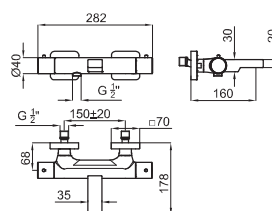

1 SMART BOX VARIO

2 PROJECT LINE

Single lever concealed bath shower mixer trim kit
Partie externe mitigeur encastré bain douche

EX LGAI	100123934 N199999588	Chrome Chromé	0,67	110,00 €
	100123927 N199999589	White Blanc	0,8	142,00 €
	100123928 N199999590	Black Noir	0,8	142,00 €

1A SMART BOX VARIO. Universal and quick installation for 2 or 3 way mixers with a Ø35 mm. ceramic cartridge and 1/2" connections. The 3 bar pressure is 20,1 l/min. Non-return valves, with silencer and one 1/2" plug included.

SMART BOX VARIO. Corps encastré d'installation rapide universelle pour mitigeur à 2 ou 3 sorties. Avec cartouche céramique de Ø35mm et connexions 1/2". Le débit à 3 bars de pression est de 20,1 l/min aux trois sorties. Clapets anti-retour, silencieux et un bouchon 1/2 inclus.

LGAI	100124167 N199999572	1,97	109,00 €

1B SMART BOX VARIO. Internal component for built-in mixer 100124167 - N199999572
SMART BOX VARIO. Pièces internes pour corps encastré mitigeur 100124167 - N199999572

LGAI	100124170 N199999574	0,94	130,00 €

2 PROJECT LINE. Concealed bath shower valve with Ø35 mm ceramic cartridge, automatic diverter and 1/2" connectors. Flow rate (mixed water) at 3 bar: 20 l/min bath, 18 l/min shower.

PROJECT LINE. Corps interne mitigeur encastré bain douche, avec cartouche céramique de Ø35 mm. Inverseur automatique et connection de 1/2"; débit à 3 bars de pression (avec l'eau mélangé) baignoire 20 l/min et douche 18 l/min

	100107958 N194710517	1	78,00 €

Single lever concealed shower valve with diverter 1/2". Ø35 mm ceramic cartridge. Flow rate (mixed water) for shower: 14,9 l/min. at 3 bar and flow rate bath: 20,2 l/min. at 3 bar.