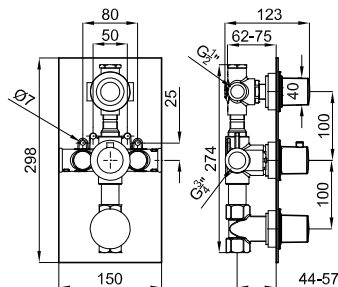

Concealed thermostatic 3 ways 1/2"-3/4" (see technical drawing) with wax thermostatic element. diverter valve with integrated shut off 1/2". flow rate (one outlet) 26 l/min. at 3 bar, flow rate (other outlet) 16 l/min. at 3 bar and flow rate (the bottom one is high flow outlet) 45,5 l/min. at 3 bar. Built in non-return valve. Safety stop at 38°C.

100063400
N111390003

Chrome
Chromé

790,00 €

Thermostatique à encastrer 3/4" 3 voies (2 sorties 1/2" et sortie basse 3/4") et élément thermostatique compacte à cire. Inverseur/régulateur de débit. Clapets anti-retour incorporés. Poignée graduée poignée graduée à butée de sécurité à 38°C. À 3 bars de pression (eau mélangée) pour une sortie 26 l/min. et pour l'autre sortie 16 l/min. et pour la dernière sortie 45,5 l/min.