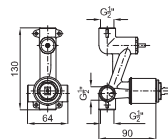

2 PROJECT LINE

Single lever concealed bath shower mixer trim kit
Partie externe mitigeur encastré bain douche

EX LGAI	100123934 N199999588	Chrome Chromé	0,67	110,00 €
	100123927 N199999589	White Blanc	0,8	142,00 €
	100123928 N199999590	Black Noir	0,8	142,00 €

1A SMART BOX VARIO. Universal and quick installation for 2 or 3 way mixers with a Ø35 mm. ceramic cartridge and 1/2" connections. The 3 bar pressure is 20,1 l/min. Non-return valves, with silencer and one 1/2" plug included.

SMART BOX VARIO. Corps encastré d'installation rapide universelle pour mitigeur à 2 ou 3 sorties. Avec cartouche céramique de Ø35mm et connexions 1/2". Le débit à 3 bars de pression est de 20,1 l/min aux trois sorties. Clapets anti-retour, silencieux et un bouchon 1/2 inclus.

LGAI	100124167 N199999572	1,97	109,00 €

1B SMART BOX VARIO. Internal component for built-in mixer 100124167 - N199999572
SMART BOX VARIO. Pièces internes pour corps encastré mitigeur 100124167 - N199999572

LGAI	100124170 N199999574	0,94	130,00 €

2 PROJECT LINE. Concealed bath shower valve with Ø35 mm ceramic cartridge, automatic diverter and 1/2" connectors. Flow rate (mixed water) at 3 bar: 20 l/min bath, 18 l/min shower.

PROJECT LINE. Corps interne mitigeur encastré bain douche, avec cartouche céramique de Ø35 mm. Inverseur automatique et connection de 1/2"; débit à 3 bars de pression (avec l'eau mélangé) baignoire 20 l/min et douche 18 l/min

	100107958 N194710517	1	78,00 €