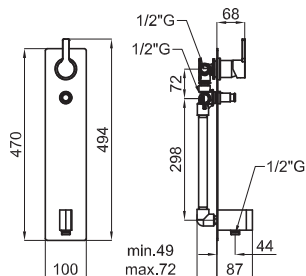

1 SMART BOX VARIO

2 PROJECT LINE

Single lever concealed bath shower mixer trim kit
Partie externe mitigeur encastré bain douche

EX LGAI	100123934 N199999588	Chrome Chromé	0,67	110,00 €
	100123927 N199999589	White Blanc	0,8	142,00 €
	100123928 N199999590	Black Noir	0,8	142,00 €

1A SMART BOX VARIO. Universal and quick installation for 2 or 3 way mixers with a Ø35 mm. ceramic cartridge and 1/2" connections. The 3 bar pressure is 20,1 l/min. Non-return valves, with silencer and one 1/2" plug included.

SMART BOX VARIO. Corps encastré d'installation rapide universelle pour mitigeur à 2 ou 3 sorties. Avec cartouche céramique de Ø35mm et connexions 1/2". Le débit à 3 bars de pression est de 20,1 l/min aux trois sorties. Clapets anti-retour, silencieux et un bouchon 1/2 inclus.

LGAI	100124167 N199999572	1,97	109,00 €

1B SMART BOX VARIO. Internal component for built-in mixer 100124167 - N199999572
SMART BOX VARIO. Pièces internes pour corps encastré mitigeur 100124167 - N199999572

LGAI	100124170 N199999574	0,94	130,00 €

2 PROJECT LINE. Concealed bath shower valve with Ø35 mm ceramic cartridge, automatic diverter and 1/2" connectors. Flow rate (mixed water) at 3 bar: 20 l/min bath, 18 l/min shower.

PROJECT LINE. Corps interne mitigeur encastré bain douche, avec cartouche céramique de Ø35 mm. Inverseur automatique et connection de 1/2"; débit à 3 bars de pression (avec l'eau mélangé) baignoire 20 l/min et douche 18 l/min

	100107958 N194710517	1	78,00 €

Single lever concealed shower valve with diverter 1/2". Ø35 mm ceramic cartridge. Flow rate (mixed water) for shower: 14,9 l/min. at 3 bar and flow rate bath: 20,2 l/min. at 3 bar.