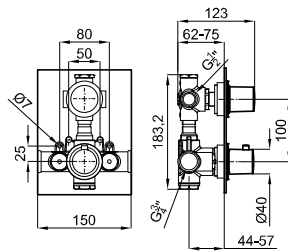

222,00 €

1

2

1 Concealed thermostatic 2 ways 1/2"-3/4" (see technical drawing) with wax thermostatic element. Diverter valve with integrated shut off 1/2". Flow rate bath 26 l/min. at 3 bar and flow rate shower 13 l/min. at 3 bar. Built in non-return valve. Safety stop at 38°C.
Thermostatique à encastrer 3/4" 2 voies (sorties 1/2") et élément thermostatique compacte à cire. Inverseur/régulateur de débit. Clapets anti-retour incorporés. Poignée graduée à butée de sécurité à 38°C. À 3 bars de pression (eau mélangée) pour bain: 26 l/min. et pour shower: 13 l/min.