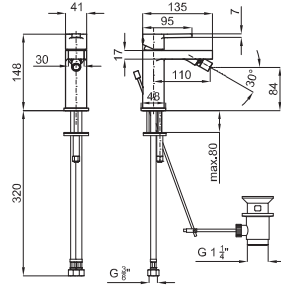

URBAN

brassware - robinetterie

(*) Pop up waste in chrome for white and negro finishes
Bonde vidage chromée pour les finitions chromées, blanc et noir

Single lever bidet mixer with 3/8" connections. Ø25 mm ceramic cartridge. Length of hoses 320 mm. With pop-up waste set 1 1/4". "Plus" aerator. Flow rate (mixed water) 10,05 l/min. at 3 bar. (*)
Mitigeur bidet avec cartouche Ø25 mm. Flexibles raccordement 3/8" longueur 320 mm., garniture de vidage 1 1/4". Avec mousseur "plus". À 3 bars de pression (eau mélangée) 10,05 l/min. (*)

100121303 N199999613		Chrome Chromé		1,8	170,00 €
100121371 N199999608		White Blanc		1,8	205,00 €
100121370 N199999607		Black Noir		1,8	205,00 €

1