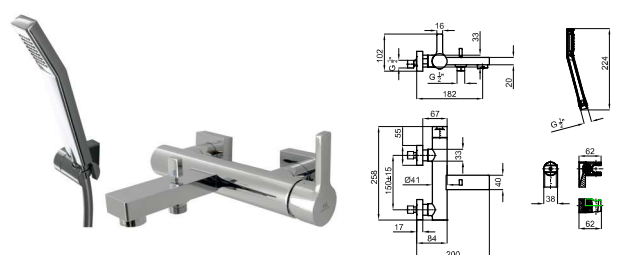

Single lever bidet mixer with 3/8" connections. Ø25 mm ceramic cartridge. Length of hoses 320 mm. With pop-up waste set 1 1/4". "Plus" aerator. Flow rate (mixed water) 10,05 l/min. at 3 bar. (*)
 Mitigeur bidet avec cartouche Ø25 mm. Flexibles raccordement 3/8" longueur 320 mm., garniture de vidage 1 1/4". Avec mousseur "plus". À 3 bars de pression (eau mélangée) 10,05 l/min. (*)

100121303 N199999613		Chrome Chromé		1,8	170,00 €
100121371 N199999608		White Blanc		1,8	205,00 €
100121370 N199999607		Black Noir		1,8	205,00 €

1

2

1 Wall mounted exposed shower mixer 1/2". Ø35 mm ceramic cartridge. Centre distance 150 +/- 15 mm. Includes 150 cm. long shower flexible, hand shower and wall bracket. Flow rate (mixed water) 11,7 l/min. at 3 bar.
 Mitigeur externe douche avec cartouche Ø35 mm. Distance entre des raccords 150 +/- 15 mm. Support, douchette et flexible 150 cm. inclus. À 3 bars de pression (eau mélangée) 11,7 l/min.

100081860 N199999863		Chrome Chromé		2,7	200,00 €
100082633 N199999855		White Blanc		4	241,00 €
100082630 N199999852		Black Noir		3,5	241,00 €

2 Wall mounted exposed bath shower mixer 1/2". Ø35 mm ceramic cartridge. Automatic diverter and "plus" aerator. Centre distance 150 +/- 15 mm. Includes 175 cm. long shower flexible, hand shower and wall bracket. Flow rate (mixed water) for shower: 11,6 l/min. at 3 bar and flow rate bath: 16,43 l/min. at 3 bar.
 Mitigeur externe bain/douche avec cartouche Ø35 mm. Inverseur automatique. Avec mousseur "plus". Distance entre des raccords 150 +/- 15 mm. Support, douchette et flexible 175 cm. inclus. À 3 bars de pression (eau mélangée) pour douche 11,6 l/min. et pour bain 16,43 l/min.