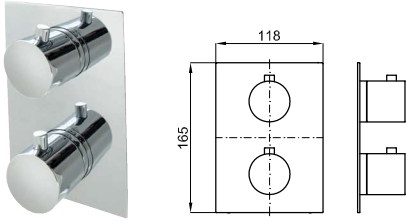

1

2

SMART BOX TERMO

1 Thermostatic smart box external component.
Pièce externe Smartbox thermostatique

100124174
N199999564

Chrome
Chromé

236,00 €

2A SMART BOX TERMO, Universal and quick installation for thermostatic 1, 2 or 3 ways with wax thermostatic element, ceramic cartridge and 1/2" connections. Flow rate is 20,2 L/min at 3 bar for all outputs. Non return valves, with silencer and two 1/2" plugs included.
SMART BOX TERMO. Corps encastré d'installation rapide universelle pour thermostatique à 1, 2 ou 3 sorties. Avec cartouche thermostatique en céramique incorporée et connexions 1/2". Le débit à 3 bars de pression est de 20,2 l/min aux trois sorties. Clapets anti-retour, silencieux et 2 bouchons 1/2" inclus.

100124168
N199999570

136,00 €

2B SMART BOX. Internal component for built-in thermostatic 100124168 -N199999570
SMART BOX. Pièces internes pour corps encastré thermostatique 100124168 - N199999570

100124171
N199999576

222,00 €

1

2

1 Concealed thermostatic 2 ways 1/2"-3/4" (see technical drawing) with wax thermostatic element. Diverter valve with integrated shut off 1/2". Flow rate bath 26 l/min. at 3 bar and flow rate shower 13 l/min. at 3 bar. Built in non-return valve. Safety stop at 38°C.
Thermostatique à encastrer 3/4" 2 voies (sorties 1/2") et élément thermostatique compacte à cire. Inverseur/régulateur de débit. Clapets anti-retour incorporés. Poignée graduée à butée de sécurité à 38°C. À 3 bars de pression (eau mélangée) pour bain: 26 l/min. et pour shower: 13 l/min.

100063403
N111390004

Chrome
Chromé

570,00 €