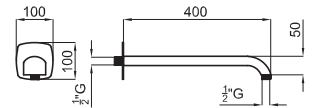

Wall mounted bath spout. Flow rate (mixed water) 22 l/min. at 3 bar.
Bec de remplissage pour baignoire. À 3 bars de pression (eau mélangée) 22 l/min.

100150523
N194710574

Chrome
Chromé

72,00 €

1

2

1 20 cm. rain shower head

Pomme de douche fonction pluie 20 cm.

100094135
N199999729

Chrome
Chromé

132,00 €

100094136
N199999727

Chrome / White
Chromé / Blanc

140,00 €

2 Shower head arm, wall connection. Flow rate (mixed water) 14 l/min. at 3 bar.
Bras pomme de douche à mur. À 3 bars de pression (eau mélangée) 14 l/min.