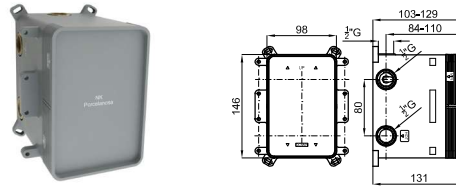

2

SMART BOX TERMO