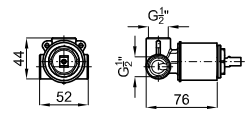

2 PROJECT LINE

Single lever concealed shower mixer trim kit
Partie externe mitigeur encastré douche

100123930 N199999591		Chrome Chromé		0,37	77,00 €
100123929 N199999592		White Blanc		0,42	76,00 €
100123931 N199999593		Black Noir		0,42	76,00 €

1A SMART BOX UNO. Universal and quick installation for 1 way mixer with a Ø35mm ceramic cartridge and 1/2" connections. Flow rate is 22,1 l/min at 3 bar. Non-return valves, with silencer and one 1/2" plug included.
SMART BOX UNO. Corps encastré d'installation rapide universelle pour mitigeur à 1 sortie. Avec cartouche céramique de Ø35mm et connexions 1/2". Le débit à 3 bars de pression est de 22,1 l/min. Clapets anti-retour, silencieux et un bouchon 1/2" inclus.

100124166 N199999568		1,25	86,00 €

1B SMART BOX UNO. Internal component for built-in mixer 100124166 - N199999568
SMART BOX UNO. Pièces internes pour corps encastré mitigeur 100124166 - N199999568

100124169 N199999567		0,35	50,00 €

2 PROJECT LINE. Concealed shower valve with Ø35 mm ceramic cartridge and 1/2" connectors. Flow rate (mixed water) 21 l/min. at 3 bar
PROJECT LINE. Corps interne mitigeur encastré douche, avec cartouche céramique de Ø35 mm; connection de 1/2"; débit à 3 bars de pression (avec l'eau mélangée) 21 l/min.

100107937 N194710510		0,55	33,00 €