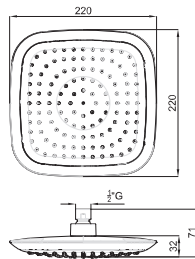

Wall mounted bath spout. Flow rate (mixed water) 22 l/min. at 3 bar.
Bec de remplissage pour baignoire. À 3 bars de pression (eau mélangée) 22 l/min.

100150523
N194710574

Chrome
Chromé

72,00 €

1

2

1 20 cm. rain shower head

Pomme de douche fonction pluie 20 cm.

100094135
N199999729

Chrome
Chromé

132,00 €

100094136
N199999727

Chrome / White
Chromé / Blanc

140,00 €

2 Shower head arm, wall connection. Flow rate (mixed water) 14 l/min. at 3 bar.
Bras pomme de douche à mur. À 3 bars de pression (eau mélangée) 14 l/min.