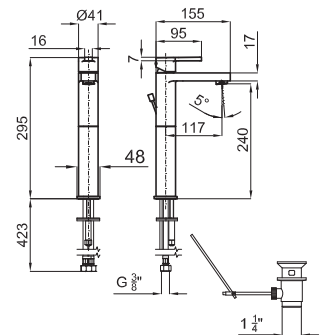

brassware / robinetterie URBAN

1

2

(*) Pop up waste in chrome for white and negro finishes
Bonde vidage chromée pour les finitions chromées, blanc et noire

1 Single lever basin mixer with 3/8" connections. Ø25 mm ceramic cartridge. Length of hoses 320 mm. With pop-up waste set 1 1/4". *Plus* aerator. Flow rate (mixed water) 11,7 l/min. at 3 bar. (*)
Mitigeur lavabo avec cartouche Ø25 mm. Flexibles raccordement 3/8" longueur 320 mm., garniture de vidage 1 1/4". Avec mousseur "plus". À 3 bars de pression (eau mélangée) 11,7 l/min. (*)

100121305 Chrome
N199999610 Chromé  170,00 €

100121304 White
N199999611 Blanc  205,00 €

100121306 Black
N199999612 Noir  205,00 €

2 High spout single lever basin mixer with 3/8" connections. Ø25 mm ceramic cartridge. Length of hoses 320 mm. With pop-up waste set 1 1/4". *Plus* aerator. Flow rate (mixed water) 11,25 l/min. at 3 bar. (*)
Mitigeur lavabo bec haut avec cartouche Ø25 mm. Flexibles raccordement 3/8" longueur 320 mm., garniture de vidage 1 1/4". Avec mousseur "plus". À 3 bars de pression (eau mélangée) 11,25 l/min. (*)

Single lever bidet mixer with 3/8" connections. Ø25 mm ceramic cartridge. Length of hoses 320 mm. With pop-up waste set 1 1/4". "Plus" aerator. Flow rate (mixed water) 10,05 l/min. at 3 bar. (*)
 Mitigeur bidet avec cartouche Ø25 mm. Flexibles raccordement 3/8" longueur 320 mm., garniture de vidage 1 1/4". Avec mousseur "plus". À 3 bars de pression (eau mélangée) 10,05 l/min. (*)