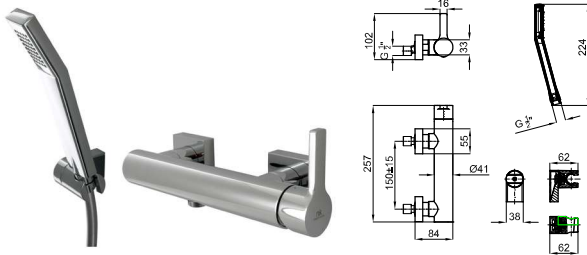

100121305 Chrome
N199999610 Chromé  170,00 €

100121304 White
N199999611 Blanc  205,00 €

100121306 Black
N199999612 Noir  205,00 €

2 High spout single lever basin mixer with 3/8" connections. Ø25 mm ceramic cartridge. Length of hoses 320 mm. With pop-up waste set 1 1/4". *Plus* aerator. Flow rate (mixed water) 11,25 l/min. at 3 bar. (*)
Mitigeur lavabo bec haut avec cartouche Ø25 mm. Flexibles raccordement 3/8" longueur 320 mm., garniture de vidage 1 1/4". Avec mousseur "plus". À 3 bars de pression (eau mélangée) 11,25 l/min. (*)

100121307 Chrome
N199999614 Chromé  212,00 €

100121342 White
N199999609 Blanc  253,00 €

100121372 Black
N199999606 Noir  253,00 €

URBAN

brassware - robinetterie

(*) Pop up waste in chrome for white and negro finishes
 Bonde vidage chromée pour les finitions chromées, blanc et noir

Single lever bidet mixer with 3/8" connections. Ø25 mm ceramic cartridge. Length of hoses 320 mm. With pop-up waste set 1 1/4". "Plus" aerator. Flow rate (mixed water) 10,05 l/min. at 3 bar. (*)
 Mitigeur bidet avec cartouche Ø25 mm. Flexibles raccordement 3/8" longueur 320 mm., garniture de vidage 1 1/4". Avec mousseur "plus". À 3 bars de pression (eau mélangée) 10,05 l/min. (*)

100121303 N199999613		Chrome Chromé		1,8	170,00 €
100121371 N199999608		White Blanc		1,8	205,00 €
100121370 N199999607		Black Noir		1,8	205,00 €

1

2

1 Wall mounted exposed shower mixer 1/2". Ø35 mm ceramic cartridge. Centre distance 150 +/- 15 mm. Includes 150 cm. long shower flexible, hand shower and wall bracket. Flow rate (mixed water) 11,7 l/min. at 3 bar.
 Mitigeur externe douche avec cartouche Ø35 mm. Distance entre des raccords 150 +/- 15 mm. Support, douchette et flexible 150 cm. inclus. À 3 bars de pression (eau mélangée) 11,7 l/min.