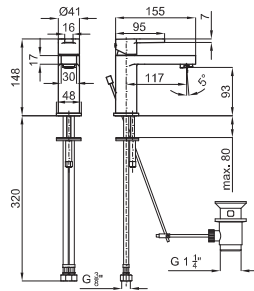

brassware / robinetterie URBAN

1

2

(*) Pop up waste in chrome for white and negro finishes
Bonde vidage chromée pour les finitions chromées, blanc et noire

1 Single lever basin mixer with 3/8" connections. Ø25 mm ceramic cartridge. Length of hoses 320 mm. With pop-up waste set 1 1/4". *Plus* aerator. Flow rate (mixed water) 11,7 l/min. at 3 bar. (*)
Mitigeur lavabo avec cartouche Ø25 mm. Flexibles raccordement 3/8" longueur 320 mm., garniture de vidage 1 1/4". Avec mousseur "plus". À 3 bars de pression (eau mélangée) 11,7 l/min. (*)

100121305 Chrome
N199999610 Chromé  170,00 €

100121304 White
N199999611 Blanc  205,00 €

100121306 Black
N199999612 Noir  205,00 €

2 High spout single lever basin mixer with 3/8" connections. Ø25 mm ceramic cartridge. Length of hoses 320 mm. With pop-up waste set 1 1/4". *Plus* aerator. Flow rate (mixed water) 11,25 l/min. at 3 bar. (*)
Mitigeur lavabo bec haut avec cartouche Ø25 mm. Flexibles raccordement 3/8" longueur 320 mm., garniture de vidage 1 1/4". Avec mousseur "plus". À 3 bars de pression (eau mélangée) 11,25 l/min. (*)

Single lever bidet mixer with 3/8" connections. Ø25 mm ceramic cartridge. Length of hoses 320 mm. With pop-up waste set 1 1/4". "Plus" aerator. Flow rate (mixed water) 10,05 l/min. at 3 bar. (*)
 Mitigeur bidet avec cartouche Ø25 mm. Flexibles raccordement 3/8" longueur 320 mm., garniture de vidage 1 1/4". Avec mousseur "plus". À 3 bars de pression (eau mélangée) 10,05 l/min. (*)