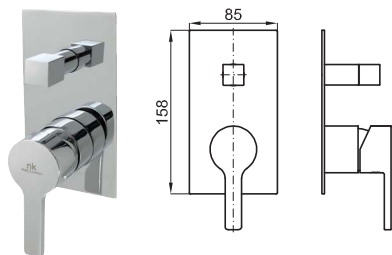

1 SMART BOX VARIO

2 PROJECT LINE

Single lever concealed bath shower mixer trim kit
Partie externe mitigeur encastré bain douche

EX LGAI	100123934 N199999588	Chrome Chromé	0,67	110,00 €
	100123927 N199999589	White Blanc	0,8	142,00 €
	100123928 N199999590	Black Noir	0,8	142,00 €

1A SMART BOX VARIO. Universal and quick installation for 2 or 3 way mixers with a Ø35 mm. ceramic cartridge and 1/2" connections. The 3 bar pressure is 20,1 l/min. Non-return valves, with silencer and one 1/2" plug included.

SMART BOX VARIO. Corps encastré d'installation rapide universelle pour mitigeur à 2 ou 3 sorties. Avec cartouche céramique de Ø35mm et connexions 1/2". Le débit à 3 bars de pression est de 20,1 l/min aux trois sorties. Clapets anti-retour, silencieux et un bouchon 1/2 inclus.

LGAI	100124167 N199999572	1,97	109,00 €

1B SMART BOX VARIO. Internal component for built-in mixer 100124167 - N199999572
SMART BOX VARIO. Pièces internes pour corps encastré mitigeur 100124167 - N199999572

LGAI	100124170 N199999574	0,94	130,00 €

2 PROJECT LINE. Concealed bath shower valve with Ø35 mm ceramic cartridge, automatic diverter and 1/2" connectors. Flow rate (mixed water) at 3 bar: 20 l/min bath, 18 l/min shower.

PROJECT LINE. Corps interne mitigeur encastré bain douche, avec cartouche céramique de Ø35 mm. Inverseur automatique et connection de 1/2"; débit à 3 bars de pression (avec l'eau mélangé) baignoire 20 l/min et douche 18 l/min

	100107958 N194710517	1	78,00 €