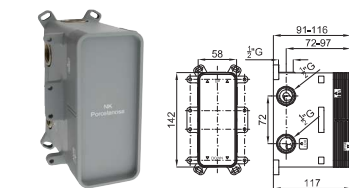

1 SMART BOX VARIO

2 PROJECT LINE

Single lever concealed bath shower mixer trim kit
Partie externe mitigeur encastré bain douche

EX LGAI	100123934 N199999588	Chrome Chromé	0,67	110,00 €
	100123927 N199999589	White Blanc	0,8	142,00 €
	100123928 N199999590	Black Noir	0,8	142,00 €

1A SMART BOX VARIO. Universal and quick installation for 2 or 3 way mixers with a Ø35 mm. ceramic cartridge and 1/2" connections. The 3 bar pressure is 20,1 l/min. Non-return valves, with silencer and one 1/2" plug included.

SMART BOX VARIO. Corps encastré d'installation rapide universelle pour mitigeur à 2 ou 3 sorties. Avec cartouche céramique de Ø35mm et connexions 1/2". Le débit à 3 bars de pression est de 20,1 l/min aux trois sorties. Clapets anti-retour, silencieux et un bouchon 1/2 inclus.

LGAI	100124167 N199999572	1,97	109,00 €

1B SMART BOX VARIO. Internal component for built-in mixer 100124167 - N199999572
SMART BOX VARIO. Pièces internes pour corps encastré mitigeur 100124167 - N199999572

LGAI	100124170 N199999574	0,94	130,00 €

2 PROJECT LINE. Concealed bath shower valve with Ø35 mm ceramic cartridge, automatic diverter and 1/2" connectors. Flow rate (mixed water) at 3 bar: 20 l/min bath, 18 l/min shower.

PROJECT LINE. Corps interne mitigeur encastré bain douche, avec cartouche céramique de Ø35 mm. Inverseur automatique et connection de 1/2"; débit à 3 bars de pression (avec l'eau mélangé) baignoire 20 l/min et douche 18 l/min

	100107958 N194710517	1	78,00 €