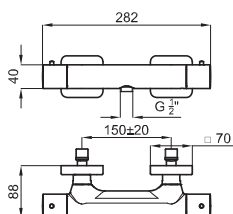

Single lever concealed shower valve with diverter 1/2". Ø35 mm ceramic cartridge. Flow rate (mixed water) for shower: 14,9 l/min. at 3 bar and flow rate bath: 20,2 l/min. at 3 bar.

Mitigeur bain/douche à encastrer avec cartouche Ø35 mm. Raccordement 1/2". Douchette et flexible n'est pas inclus. À 3 bars de pression (eau mélangée) pour douche 14,9 l/min. et pour bain 20,2 l/min.

EX	100093552 N199999778	Chrome Chromé	4,1	560,00 €
	100093551 N199999771	White Blanc	4,1	659,00 €

1