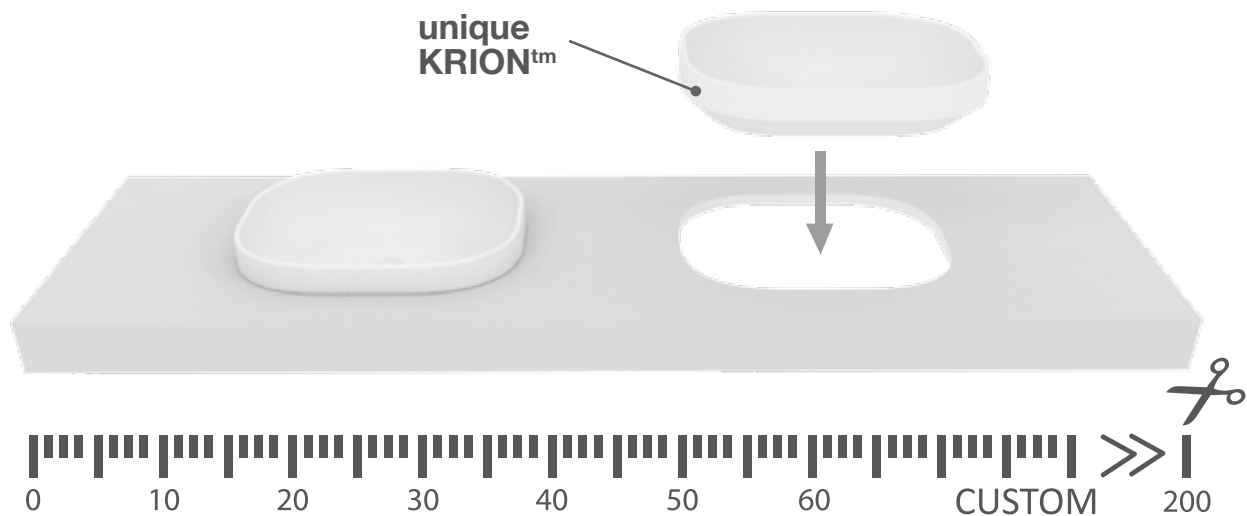

INFORMACIÓN TÉCNICA

TECHNICAL INFORMATION · INFORMATION TECHNIQUE

Amplia colección de piezas de colada

An extensive collection of cast KRION™ items
Ample collection de pièces fabriquées par coulée

La serie UNIQUE es una amplia colección de lavabos, bases de ducha y bañera para utilizar en proceso de transformación junto con plancha KRION®.

The UNIQUE series encompasses a wide variety of washbasins, shower bases and bathtubs for use in combination with KRION™ sheets.

La série UNIQUE est une ample collection de lavabos, bases de douche et baignoires, qui s'utilise dans le processus de transformation conjointement aux plaques en KRION®.

Solución a medida

Tailor-made solutions
Solution sur -mesure

Ofrecer soluciones de diseño para todos los ámbitos, adaptándose al gusto y las necesidades tanto funcionales, dimensionales como estéticas del Cliente.

Design solutions conceived to meet Clients' functional, dimensional and aesthetic tastes and requirements. Perfect for settings of all kinds.

Offrir des solutions de design pour toutes les ambiances, en s'adaptant aux goûts et aux besoins fonctionnels, dimensionnels et esthétiques du Client.

K® Unique + K® Plancha = Espacios personales

K® Unique + K® sheets = Customized settings
K® Unique + K® Plaque en = Espaces personnels

La infinidad de diseños y combinaciones que se pueden realizar utilizando la colección UNIQUE junto a planchas de KRION® y sus diferentes técnicas de transformación y colores permiten ofrecer soluciones de diseño para todos los ámbitos.

By matching KRION™ sheets with products from the UNIQUE collection in multiple different ways, an endless variety of designs can be achieved, taking advantage of differing KRION™ processing techniques and the available choice of colours.

L'infinité de designs et de combinaisons qu'on peut réaliser avec la collection UNIQUE conjointement aux plaques en KRION®, en employant ses différentes techniques de transformation et ses coloris.

Para distintos sectores

For different sectors
Pour différents secteurs

Es una colección que gracias a su amplitud de posibilidad y exclusividad, permite crear un espacio único en viviendas, edificios públicos, restauración, locales comerciales, hoteles, hospitales...

A collection conspicuous for its chic allure and broad design potential, perfect for creating unique settings: in homes, public buildings, restaurants and bars, commercial premises, hotels, hospitals etc.

C'est une collection qui grâce à son grand éventail de possibilités et son exclusivité permet de créer des espaces uniques en logements, bâtiments publics, restauration, locaux commerciaux, hôtels, hôpitaux...

your bathroom, **your space**