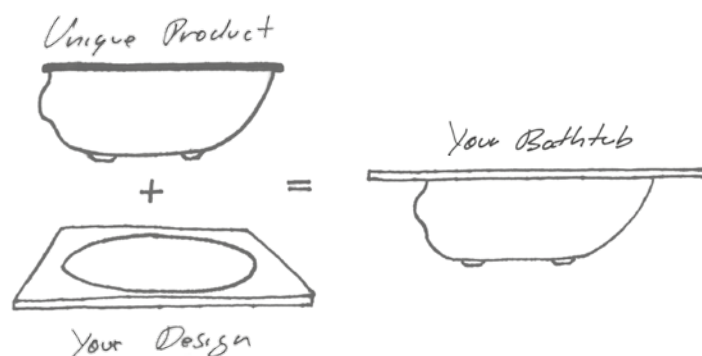

Bañera **Unique Series**

UNIQUE SERIES BATHTUB · BAIGNOIRE UNIQUE SERIES

Casco de bañera realizado en KRION® Snow White. Las infinitas posibilidades que presenta el material favorece su utilización en distintos ambientes del baño: encastre, con faldones, freestanding, etc. Mediante la unión de plancha es posible la creación de espacios y revestimientos adaptados a las expectativas del consumidor.

A bathtub made of KRION™ Snow White. Thanks to the endless potential that KRION™ offers, the bathtub can be fitted in different parts of the bathroom as a recessed or free-standing tub, with panels etc. By bonding sheets of KRION™ together, customized wall coverings and settings can be created to meet user requirements.

Coque de baignoire fabriquée en KRION® Snow White. Les possibilités infinies de ce matériau font qu'ils puisse être utilisé dans différentes ambiances de salles de bain : en encastrement, avec des rebords, freestanding, etc. Par l'union de planches, on peut créer des espaces et des revêtements adaptés aux attentes du consommateurs.