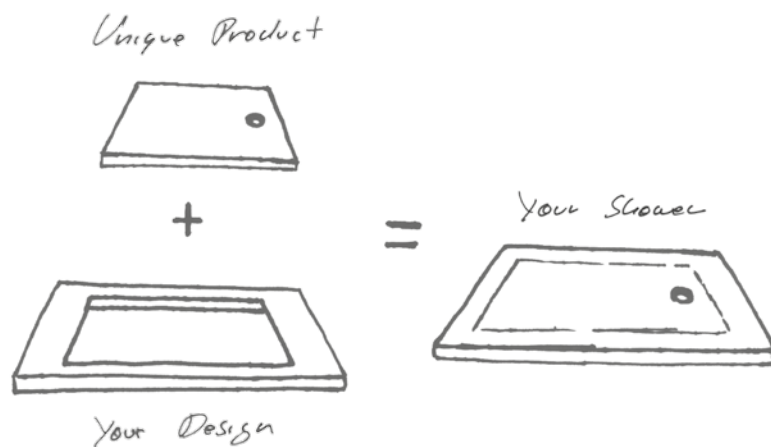

Bases de ducha **Unique Series**

UNIQUE SERIES SHOWER BASES · BASES DE DOUCHE UNIQUE SERIES

La colección Unique incluye una serie de bases de ducha que están preparadas para ser utilizadas por los profesionales junto plancha de KRION® con el propósito de adaptarse a cualquier necesidad estética, funcional o dimensional del cliente. Estas bases están dispuestas con las pendientes adecuadas, hueco de desagüe normalizado embellecedor de desagüe de KRION® integrado con la superficie del plato.

The Unique collection includes a series of shower bases for professionals to use with KRION™ shower trays, so that showers can be adapted to meet all possible aesthetic, functional or dimensional requirements.

The bases come with the right drainage slope, a standard drain and a KRION™ drain trim integrated in the surface of the shower tray.

La collection Unique inclut une série de bases de douche qui sont préparées pour être utilisées par les professionnels conjointement aux plaques en KRION® afin de s'adapter à tout besoin esthétique, fonctionnel ou dimensionnel du client.

Ces bases sont préparées avec les pentes adéquates, orifice d'écoulement normalisé et garniture d'écoulement en KRION® intégrée dans la surface du receveur.