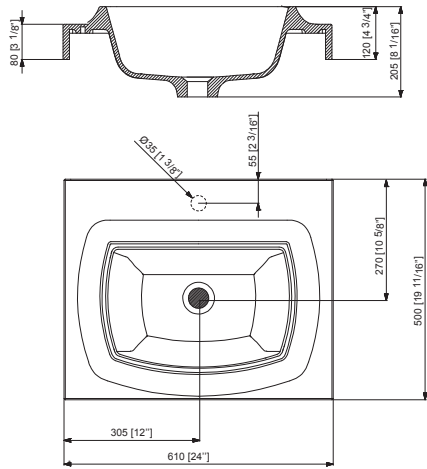

- Tablette lavabo intégré (610 mm, 1100 mm, 1590 mm)
- Tablette lavabo à poser (610 mm, 800 mm, 1000 mm, 1100 mm, 1500 mm)
- Baignoire (180x85).

SP CONCEPT

bañera · bath · baignoire

180x85 · 58h

SP Concept Series

DATOS DE EXPEDICIÓN • EXPEDITION DATA • DONNÉES D'EXPÉDITION

DIMENSIONES DIMENSIONS DIMENSIONS		VOLUMEN VOLUME VOLUME	PESO NETO NET WEIGHT POIDS NET	PESO BRUTO GROSS WEIGHT POIDS BRUT
L	187 cm	1,38 m ³	165 Kg	180 Kg
W	92 cm			
H	80 cm			

DATOS DE EXPEDICIÓN • EXPEDITION DATA • DONNÉES D'EXPÉDITION

MODELO MODEL MODEL	DIMENSIONES DIMENSIONS DIMENSIONS	VOLUMEN VOLUME VOLUME	PESO NETO NET WEIGHT POIDS NET	PESO BRUTO GROSS WEIGHT POIDS BRUT
Lavabo SP CONCEPT 47 x 31,8 · 85h · SP CONCEPT 47 x 31,8 · 85h Washbasin · Lavabo SP CONCEPT 47 x 31,8 · 85h	L 57 cm W 42 cm H 94,5 cm	0,23 m ³	34,5 Kg	38 Kg

SP CONCEPT

encimera · worktop · plan vasque

61x50 · 20,5h

110x50 · 20,5h

159x50 · 20,5h

SP Concept Series

ENCIMERA SP CONCEPT 61
SP CONCEPT 61 WORKTOP
PLAN VASQUE SP CONCEPT 61

ENCIMERA SP CONCEPT 110
SP CONCEPT 110 WORKTOP
PLAN VASQUE SP CONCEPT 110