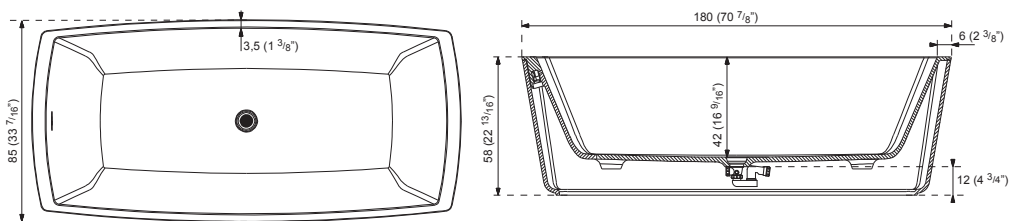

PREINSTALACIÓN • PRE-INSTALLING • PRE-INSTALLATION

COLORES • COLOURS • COULEURS

EQUIPAMIENTO • EQUIPMENT • EQUIPEMENT

ACCESORIOS • ACCESSORIES • ACCESSOIRES

DATOS DE EXPEDICIÓN • EXPEDITION DATA • DONNÉES D'EXPÉDITION

DIMENSIONES DIMENSIONS DIMENSIONS		VOLUMEN VOLUME VOLUME	PESO NETO NET WEIGHT POIDS NET	PESO BRUTO GROSS WEIGHT POIDS BRUT
L	187 cm	1,38 m³	165 Kg	180 Kg
W	92 cm			
H	80 cm