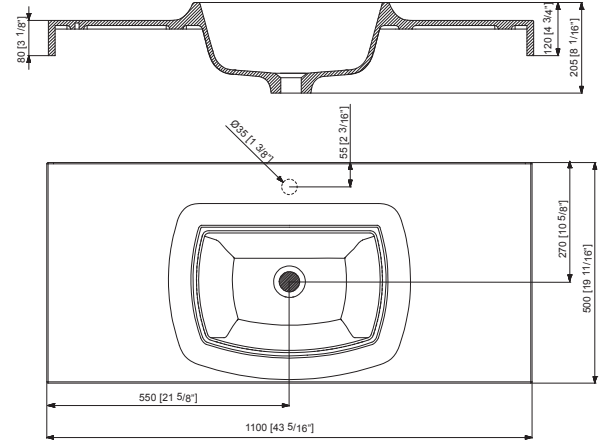

- Tablette lavabo intégré (610 mm, 1100 mm, 1590 mm)
- Tablette lavabo à poser (610 mm, 800 mm, 1000 mm, 1100 mm, 1500 mm)
- Baignoire (180x85).

SP CONCEPT

bañera · bath · baignoire

180x85 · 58h

SP Concept Series

DATOS DE EXPEDICIÓN • EXPEDITION DATA • DONNÉES D'EXPÉDITION

DIMENSIONES DIMENSIONS DIMENSIONS		VOLUMEN VOLUME VOLUME	PESO NETO NET WEIGHT POIDS NET	PESO BRUTO GROSS WEIGHT POIDS BRUT
L	187 cm	1,38 m ³	165 Kg	180 Kg
W	92 cm			
H	80 cm			

DATOS DE EXPEDICIÓN • EXPEDITION DATA • DONNÉES D'EXPÉDITION

MODELO MODEL MODEL	DIMENSIONES DIMENSIONS DIMENSIONS	VOLUMEN VOLUME VOLUME	PESO NETO NET WEIGHT POIDS NET	PESO BRUTO GROSS WEIGHT POIDS BRUT
Lavabo SP CONCEPT 47 x 31,8 · 85h · SP CONCEPT 47 x 31,8 · 85h Washbasin · Lavabo SP CONCEPT 47 x 31,8 · 85h	L 57 cm W 42 cm H 94,5 cm	0,23 m ³	34,5 Kg	38 Kg

SP CONCEPT

encimera · worktop · plan vasque

61x50 · 20,5h

110x50 · 20,5h

159x50 · 20,5h

SP Concept Series

ENCIMERA SP CONCEPT 61
SP CONCEPT 61 WORKTOP
PLAN VASQUE SP CONCEPT 61

ENCIMERA SP CONCEPT 110
SP CONCEPT 110 WORKTOP
PLAN VASQUE SP CONCEPT 110