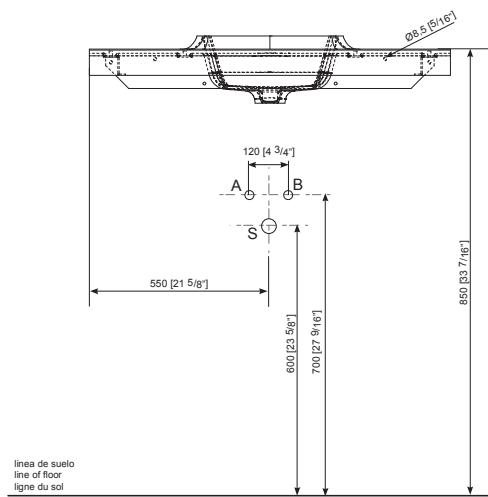

ENCIMERA SP CONCEPT CENTER 110
SP CONCEPT 110 WORKTOP, CENTER
PLAN VASQUE SP CONCEPT CENTER 110