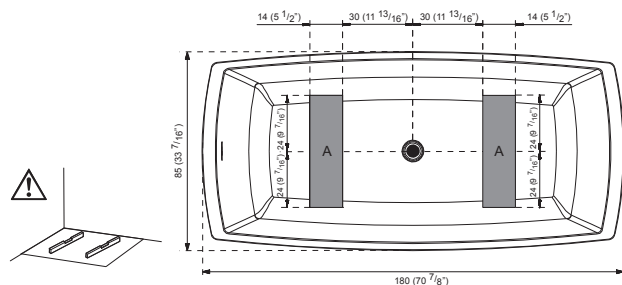

PREINSTALACIÓN • PRE-INSTALLING • PRE-INSTALLATION

COLORES • COLOURS • COULEURS

EQUIPAMIENTO • EQUIPMENT • EQUIPEMENT

ACCESORIOS • ACCESSORIES • ACCESSOIRES

DATOS DE EXPEDICIÓN • EXPEDITION DATA • DONNÉES D'EXPÉDITION

DIMENSIONES DIMENSIONS DIMENSIONS		VOLUMEN VOLUME VOLUME	PESO NETO NET WEIGHT POIDS NET	PESO BRUTO GROSS WEIGHT POIDS BRUT
L	187 cm	1,38 m³	165 Kg	180 Kg
W	92 cm			
H	80 cm