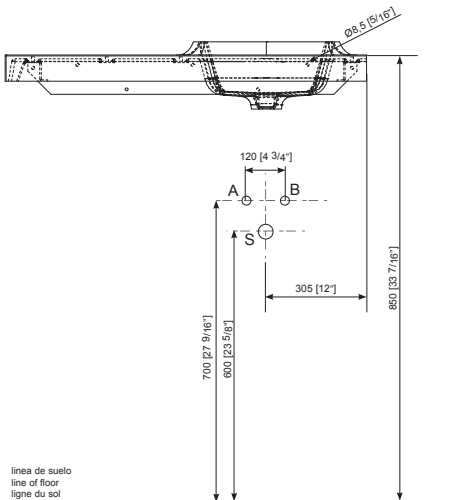

- Tablette lavabo intégré (610 mm, 1100 mm, 1590 mm)
- Tablette lavabo à poser (610 mm, 800 mm, 1000 mm, 1100 mm, 1500 mm)
- Baignoire (180x85).

SP CONCEPT

bañera · bath · baignoire

180x85 · 58h

SP Concept Series

DATOS DE EXPEDICIÓN • EXPEDITION DATA • DONNÉES D'EXPÉDITION

DIMENSIONES DIMENSIONS DIMENSIONS		VOLUMEN VOLUME VOLUME	PESO NETO NET WEIGHT POIDS NET	PESO BRUTO GROSS WEIGHT POIDS BRUT
L	187 cm	1,38 m ³	165 Kg	180 Kg
W	92 cm			
H	80 cm			

SP Concept Series

ENCIMERA SP CONCEPT 61
SP CONCEPT 61 WORKTOP
PLAN VASQUE SP CONCEPT 61

ENCIMERA SP CONCEPT CENTER 110
SP CONCEPT 110 WORKTOP, CENTER
PLAN VASQUE SP CONCEPT CENTER 110

ENCIMERA SP CONCEPT DERECHA 110
SP CONCEPT 110 WORKTOP, RIGHT
PLAN VASQUE SP CONCEPT DROITE 110