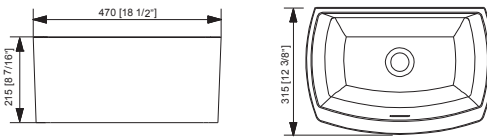

ENCIMERA SP CONCEPT ON TOP 80
SP CONCEPT ON TOP 80 WORKTOP
PLAN VASQUE SP CONCEPT ON TOP 80