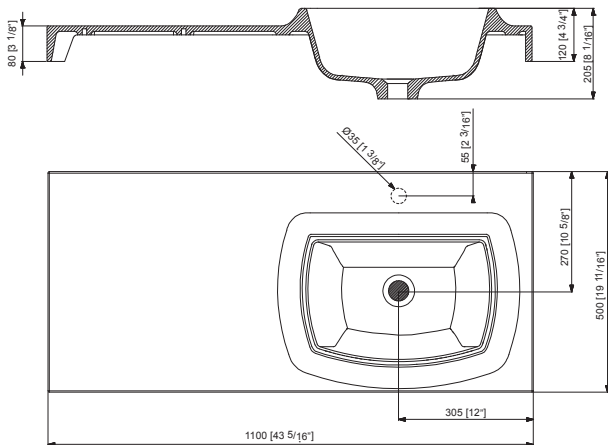

ENCIMERA SP CONCEPT 159
SP CONCEPT 159 WORKTOP
PLAN VASQUE SP CONCEPT 159

ENCIMERA SP CONCEPT DERECHA 110
SP CONCEPT 110 WORKTOP, RIGHT
PLAN VASQUE SP CONCEPT DROITE 110