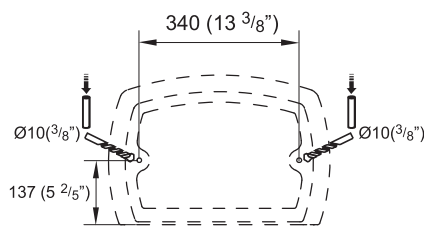

COLORES • COLOURS • COULEURS