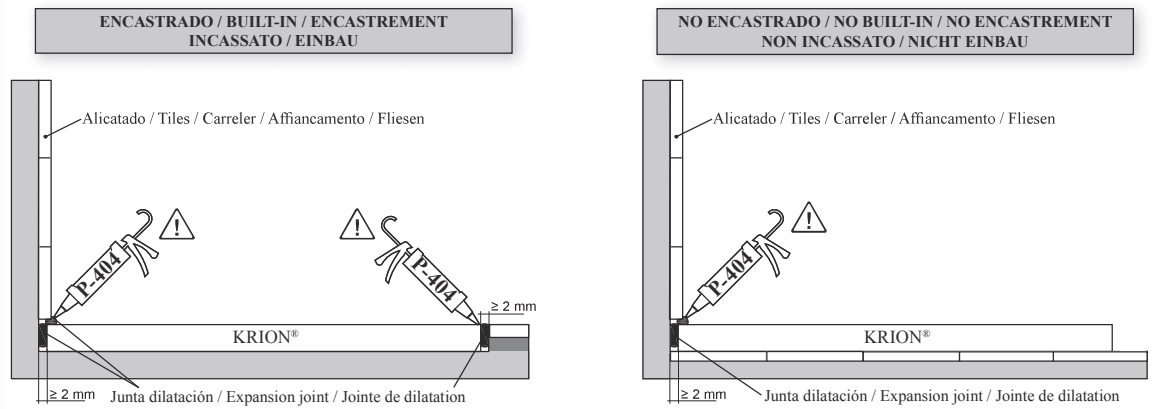

MODELO/ MODEL/ MODÈLE	A	B	C	D	E
	90 x 90	90	90	45	45	Ø9
	120 x 80	120	80	40	60	Ø9
	140 x 90	140	90	45	70	Ø9

PREINSTALACIÓN • PRE-INSTALLING • PRE-INSTALLATION

COLORES • COLOURS • COULEURS

ACCESORIOS • ACCESSORIES • ACCESSOIRES

DATOS DE EXPEDICIÓN • EXPEDITION DATA • DONNÉES D'EXPÉDITION

	DIMENSIONES DIMENSIONS	VOLUMEN VOLUME	PESO NETO NET WEIGHT POIDS NET	PESO BRUTO GROSS WEIGHT POIDS BRUT	UDS. PALET PALLET UNITS UNITÉS PALLET
90x90	L 100 cm. W 100 cm. H 14 cm.	0,14 m³	30 kg	35 kg	6
120x80	L 130 cm. W 90 cm. H 14 cm.	0,16 m³	36 kg	42 kg	6
140x90	L 150 cm. W 100 cm. H 14 cm.	0,21 m³	45 kg	52 kg	6