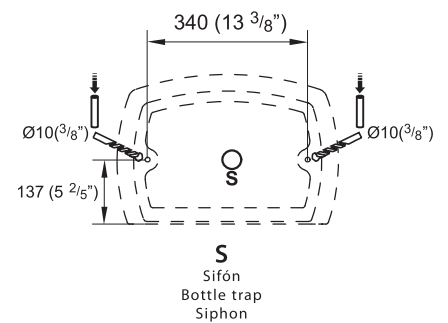

VERSIÓN SUELO
FLOOR VERSION
VERSION DU SOL

S
Sifón
Bottle trap
Siphon