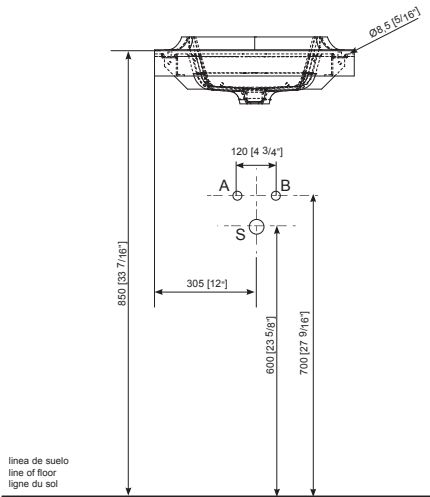

SP CONCEPT

CARACTERÍSTICAS • FEATURES • CARACTERISTIQUES

CLASS

PREINSTALACIÓN • PRE-INSTALLING • PRE-INSTALLATION

A	AGUA CALIENTE HOT WATER EAU CHAUDE	B	AGUA FRÍA COLD WATER EAU FROIDE	S	SIFÓN BOTTLE TRAP SIPHON

SP Concept Series

ENCIMERA SP CONCEPT 61
SP CONCEPT 61 WORKTOP
PLAN VASQUE SP CONCEPT 61