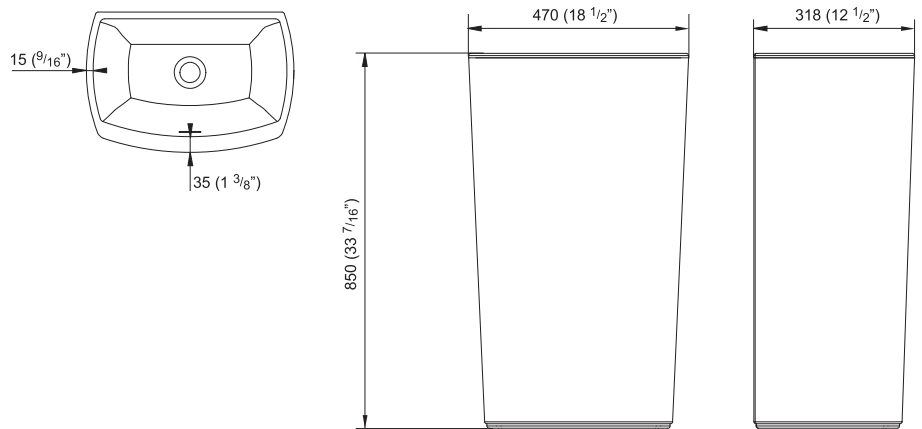

SP Concept Series

PREINSTALACIÓN • PRE-INSTALLING • PRE-INSTALLATION

S SIFÓN
BOTTLE TRAP
SIPHON