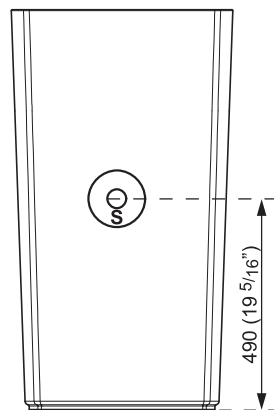

- Tablette lavabo intégré (610 mm, 1100 mm, 1590 mm)
- Tablette lavabo à poser (610 mm, 800 mm, 1000 mm, 1100 mm, 1500 mm)
- Baignoire (180x85).

SP CONCEPT

bañera · bath · baignoire

180x85 · 58h

SP Concept Series

DATOS DE EXPEDICIÓN • EXPEDITION DATA • DONNÉES D'EXPÉDITION

DIMENSIONES DIMENSIONS DIMENSIONS		VOLUMEN VOLUME VOLUME	PESO NETO NET WEIGHT POIDS NET	PESO BRUTO GROSS WEIGHT POIDS BRUT
L	187 cm	1,38 m ³	165 Kg	180 Kg
W	92 cm			
H	80 cm			

SP CONCEPT

lavabo a suelo · floor standing washbasin · lavabo au sol

47x31,8 · 85h

SP Concept Series

SP Concept Series

PREINSTALACIÓN • PRE-INSTALLING • PRE-INSTALLATION

S SIFÓN
BOTTLE TRAP
SIPHON

VERSIÓN PARED
WALL VERSION
VERSION DU MUR

DATOS DE EXPEDICIÓN • EXPEDITION DATA • DONNÉES D'EXPÉDITION

MODELO MODEL MODEL	DIMENSIONES DIMENSIONS DIMENSIONS	VOLUMEN VOLUME VOLUME	PESO NETO NET WEIGHT POIDS NET	PESO BRUTO GROSS WEIGHT POIDS BRUT
Lavabo SP CONCEPT 47 x 31,8 · 85h · SP CONCEPT 47 x 31,8 · 85h Washbasin · Lavabo SP CONCEPT 47 x 31,8 · 85h	L 57 cm W 42 cm H 94,5 cm	0,23 m ³	34,5 Kg	38 Kg