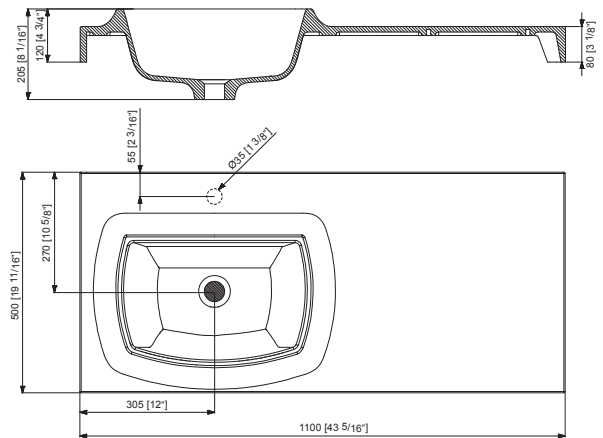

ENCIMERA SP CONCEPT IZQUIERDA 110
SP CONCEPT 110 WORKTOP, LEFT
PLAN VASQUE SP CONCEPT GAUCHE 110