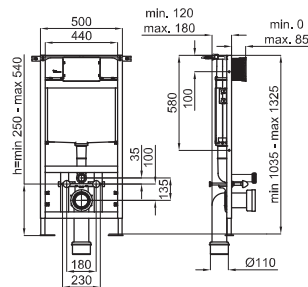

1A Concealed cistern with frame (stud wall) includes the fixing kit
Support + réservoir à encastrier pour cuvette suspendue (pour mur en plâtre) incluent le kit de fixations

100104496 N386000004	14,5 15	247,00 €

100157959 N386000039	15	247,00 €

100104494 N386000007	20,2 15	304,00 €

100158007 N386000042	15	304,00 €