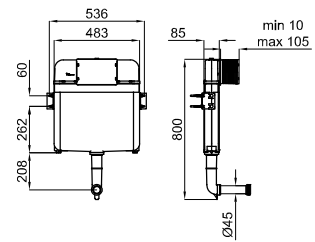

2

1A Concealed cistern with frame for wall hung pan. Installation in solid wall. Includes the fixings kit and connection pipes for the WC. <i>Réservoir à encastrer pour cuvette suspendue (pour mur en brique). Inclut le kit de fixations au mur et tubes de connection à la cuvette.</i>		100104498 N386000018		191,00 €
1B Concealed cistern with frame for wall hung pan. Installation in solid wall. Includes the fixings kit and connection pipes for the WC. With 4.5/3lt ECO double flush <i>Réservoir à encastrer pour cuvette suspendue (pour mur en brique). Inclut le kit de fixations au mur et tubes de connection à la cuvette. Avec double chasse ECO 4,5/3 l</i>		100158006 N386000040		191,00 €
2A Concealed cistern without frame for floor standing WC pan. Includes the fixings kit and connection pipes for the WC. <i>Réservoir encastré pour WC indépendant. Inclus Kit de fixation et tubes de connection avec le WC.</i>		100104497 N386000017		125,00 €
2B Concealed cistern without frame for floor standing WC pan. Includes the fixings kit and connection pipes for the WC. With 4.5/3lt ECO double flush <i>Réservoir encastré pour WC indépendant. Inclus Kit de fixation et tubes de connection avec le WC. Avec double chasse ECO 4,5/3 l</i>		100158030 N386000041		125,00 €