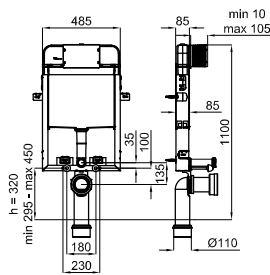

Installation Systems - Systèmes d'Installation: SMART LINE

sanitaryware - sanitaire

1

2

1A Concealed frame with 2 cisterns, for wall hung pans. Installation in light wall. Includes the fixings kit and connecting pipes for the WC. <i>Bâti avec double chasse encastrée, pour WC suspendu (pour mur en plâtre) incluent le kit de fixations</i>		100123523 N386000033		543,00 €
1B Concealed frame with 2 cisterns, for wall hung pans. Installation in light wall. Includes the fixings kit and connecting pipes for the WC. With 4.5/3lt ECO double flush <i>Bâti avec double chasse encastrée, pour WC suspendu (pour mur en plâtre) incluent le kit de fixations. Avec double chasse ECO 4,5/3 l</i>		100158021 N386000043		543,00 €
2A Concealed frame with cistern, reduced thickness, for wall hung pan. For installation in light wall. Includes fixings kit and connecting pipes for the WC. <i>Bâti avec chasse encastrée d'épaisseur réduite mm, pour WC suspendu (pour mur en plâtre) incluent le kit de fixations</i>		100123932 N386000034		261,00 €
2B Concealed frame with cistern, reduced thickness, for wall hung pan. For installation in light wall. Includes fixings kit and connecting pipes for the WC. With 4.5/3lt ECO double flush <i>Bâti avec chasse encastrée d'épaisseur réduite mm, pour WC suspendu (pour mur en plâtre) incluent le kit de fixations. Avec double chasse ECO 4,5/3 l</i>		100158012 N386000044		261,00 €

1

2