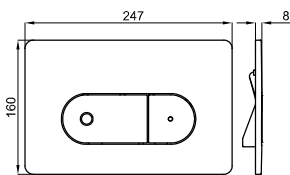

CRYSTAL - Smart line double flush button (metal / glass)
CRYSTAL - Plaque de commande double poussoir (Métal / verre)

100104500 N386000016		Black Noir	1,4	560	348,00 €
100104499 N386000011		White Blanc	1,4	560	348,00 €