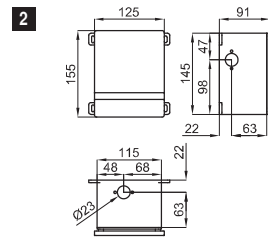

1 Infrared flushing system for wall hung urinal (solid wall installation). Operated by a 6V battery. Plate included.
Système de chasse infrarouge pour urinoir suspendu (installation mur solide). Système d'opération 6V. Inclue plaque.

100104528 N399999868	Chrome Chromé	1,4 120	486,00 €

100104527 N399999869	Chrome Chromé	1,6 120	830,00 €