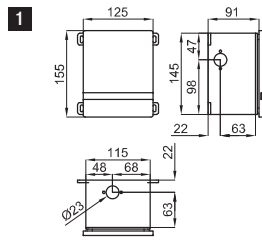

1 Infrared flushing system for wall hung urinal (solid wall installation). Operated by a 6V battery. Plate included.
Système de chasse infrarouge pour urinoir suspendu (installation mur solide). Système d'opération 6V. Inclue plaque.

100104528 N399999868	Chrome Chromé	1,4 120	486,00 €

100104527 N399999869	Chrome Chromé	1,6 120	830,00 €