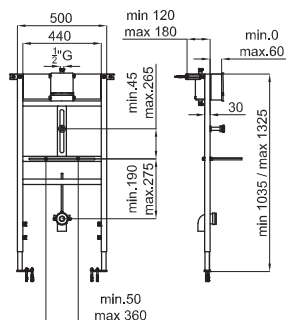

Concealed frame for wall hung urinal with infrared flushing system. Installation in light wall. Fixing kit, connection kit and IR sensor are included.
Système de chasse infrarouge pour urinoir suspendu (installation mur non porteur).Inclue plaque avec détecteur Infrarouge, kit de fixation et tubes de connexion avec l'urinoir

100104491
N386000005

907,00 €