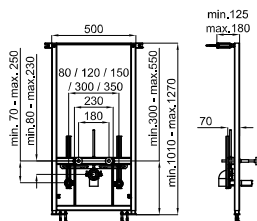

Concealed frame for wall hung bidet. Installation in light wall. It includes fastening kit and elbow-plate for installation of water intakes
Bâti support bidet suspendu. Installation mur non porteur. Comprend kit de fixation et coude-plaque pour l'installation des prises d'eau

100104492
N386000002

150,00 €