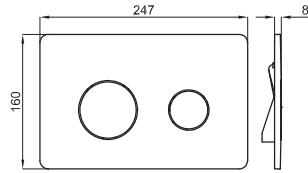

Installation Systems - Systèmes d'Installation: SMART LINE

sanitaryware - sanitaire

RONDO - Smart line double flush button
RONDO - Plaque de commande double poussoir.

100104504 N386000006	Chrome Chromé	0,4 560	52,00 €
100104506 N386000015	White Blanc	0,4 560