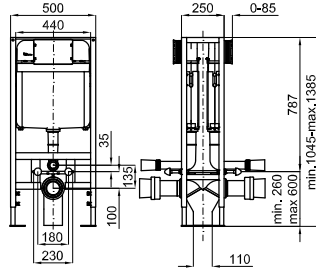

100158007 N386000042	15	304,00 €
-------------------------	----	-----------------

Installation Systems - Systèmes d'Installation: SMART LINE

sanitaryware - sanitaire

1

2

<p>1A Concealed frame with 2 cisterns, for wall hung pans. Installation in light wall. Includes the fixings kit and connecting pipes for the WC. <i>Bâti avec double chasse encastrée, pour WC suspendu (pour mur en plâtre) incluent le kit de fixations</i></p>		<p>100123523 N386000033</p>		<p>543,00 €</p>
<p>1B Concealed frame with 2 cisterns, for wall hung pans. Installation in light wall. Includes the fixings kit and connecting pipes for the WC. With 4.5/3lt ECO double flush <i>Bâti avec double chasse encastrée, pour WC suspendu (pour mur en plâtre) incluent le kit de fixations. Avec double chasse ECO 4,5/3 l</i></p>		<p>100158021 N386000043</p>		<p>543,00 €</p>
<p>2A Concealed frame with cistern, reduced thickness, for wall hung pan. For installation in light wall. Includes fixings kit and connecting pipes for the WC. <i>Bâti avec chasse encastrée d'épaisseur réduite mm, pour WC suspendu (pour mur en plâtre) incluent le kit de fixations</i></p>		<p>100123932 N386000034</p>		<p>261,00 €</p>
<p>2B Concealed frame with cistern, reduced thickness, for wall hung pan. For installation in light wall. Includes fixings kit and connecting pipes for the WC. With 4.5/3lt ECO double flush <i>Bâti avec chasse encastrée d'épaisseur réduite mm, pour WC suspendu (pour mur en plâtre) incluent le kit de fixations. Avec double chasse ECO 4,5/3 l</i></p>		<p>100158012 N386000044</p>		<p>261,00 €</p>