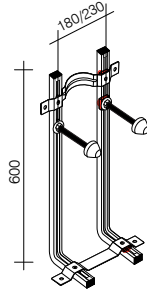

Concealed frame for wall hung bidet. Installation in light wall. It includes fastening kit and elbow-plate for installation of water intakes
Bâti support bidet suspendu. Installation mur non porteur. Comprend kit de fixation et coude-plaque pour l'installation des prises d'eau

100104490
N386000010

206,00 €

Concealed frame for wall hung pan (light wall) with infrared flushing sensor. Includes fixing and connection kit.
Système de chasse infrarouge pour WC suspendu (installation mur non porteur).Inclue plaque avec détecteur Infrarouge, kit de fixation et tubes de connexion avec le WC.

100104495
N386000012

984,00 €

Concealed frame for wall hung urinal with infrared flushing system. Installation in light wall. Fixing kit, connection kit and IR sensor are included.
Système de chasse infrarouge pour urinoir suspendu (installation mur non porteur).Inclue plaque avec détecteur Infrarouge, kit de fixation et tubes de connexion avec l'urinoir

100104491
N386000005

907,00 €

Installation Systems - Systèmes d'Installation: SMART LINE

sanitaryware - sanitaire

Wall hung pan - bidet concealed support for solid wall installation.
Support encastré pour WC et bidet suspendu pour installation mur solide