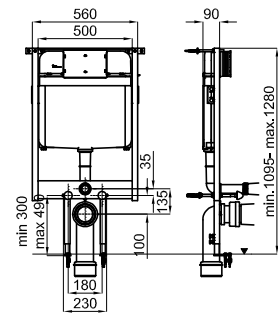

100158007 N386000042	15	304,00 €
-------------------------	----	-----------------

Installation Systems - Systèmes d'Installation: SMART LINE

sanitaryware - sanitaire

1

2

<p>1A Concealed frame with 2 cisterns, for wall hung pans. Installation in light wall. Includes the fixings kit and connecting pipes for the WC. <i>Bâti avec double chasse encastrée, pour WC suspendu (pour mur en plâtre) incluent le kit de fixations</i></p>		<p>100123523 N386000033</p>		<p>543,00 €</p>
<p>1B Concealed frame with 2 cisterns, for wall hung pans. Installation in light wall. Includes the fixings kit and connecting pipes for the WC. With 4.5/3lt ECO double flush <i>Bâti avec double chasse encastrée, pour WC suspendu (pour mur en plâtre) incluent le kit de fixations. Avec double chasse ECO 4,5/3 l</i></p>		<p>100158021 N386000043</p>		<p>543,00 €</p>
<p>2A Concealed frame with cistern, reduced thickness, for wall hung pan. For installation in light wall. Includes fixings kit and connecting pipes for the WC. <i>Bâti avec chasse encastrée d'épaisseur réduite mm, pour WC suspendu (pour mur en plâtre) incluent le kit de fixations</i></p>		<p>100123932 N386000034</p>		<p>261,00 €</p>
<p>2B Concealed frame with cistern, reduced thickness, for wall hung pan. For installation in light wall. Includes fixings kit and connecting pipes for the WC. With 4.5/3lt ECO double flush <i>Bâti avec chasse encastrée d'épaisseur réduite mm, pour WC suspendu (pour mur en plâtre) incluent le kit de fixations. Avec double chasse ECO 4,5/3 l</i></p>		<p>100158012 N386000044</p>		<p>261,00 €</p>