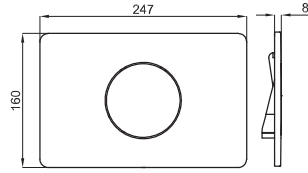

RONDO - Smart Line anti vandalism single flush button (metal)
RONDO - Plaque de commande poussoir simple. Antivandalisme (Métal)

100158041 N386000045	Chrome mate Cromado mate	560	150,00 €