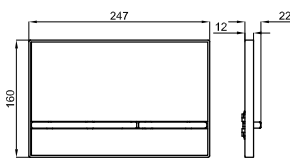

CRYSTAL - Smart line double flush button (metal / glass)
CRYSTAL - Plaque de commande double poussoir (Métal / verre)

100104500 N386000016		Black Noir	1,4	560	348,00 €
100104499 N386000011		White Blanc	1,4	560	348,00 €