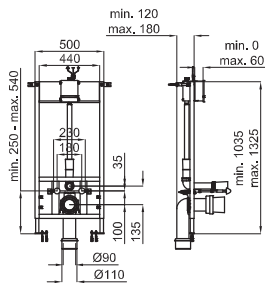

Concealed frame for wall hung pan (light wall) with infrared flushing sensor. Includes fixing and connection kit.
Système de chasse infrarouge pour WC suspendu (installation mur non porteur).Inclue plaque avec détecteur Infrarouge, kit de fixation et tubes de connexion avec le WC.

100104495
N386000012

984,00 €