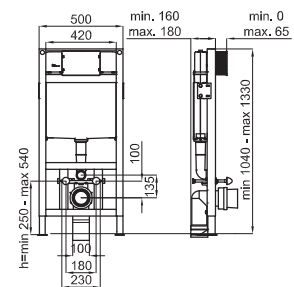

1A Concealed cistern with frame (stud wall) includes the fixing kit
Support + réservoir à encastrier pour cuvette suspendue (pour mur en plâtre) incluent le kit de fixations

100104496 N386000004	14,5 15	247,00 €

100157959 N386000039	15	247,00 €

100104494 N386000007	20,2 15	304,00 €

100158007 N386000042	15	304,00 €