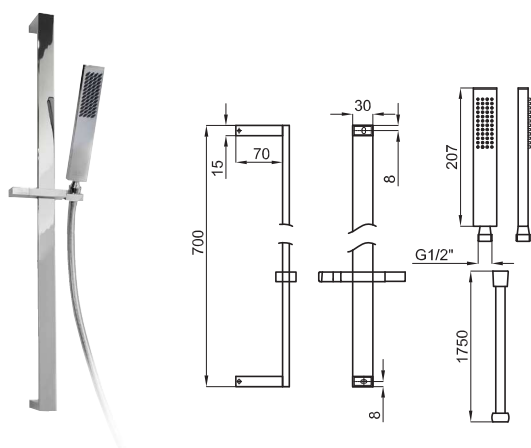

PACK DOUCHE FORMA. Inclus barre de douche avec système coulissant par crémaillère avec support douchette rotatif (avec valve anti retour), flexible anti torsion PVC et prise d'eau (avec valve anti retour)

100143711
N19999384

Chrome
Chromé

2.030,00 €

SHOWER PACKS - PACKS DE DOUCHE

brassware - robinetterie

1 NK CONCEPT SHOWER PACK. Includes handshower bar with bracket, COTA handshower and flexible hose.
 PACK DOUCHE NK CONCEPT. Comprend barre de douche avec support, douchette COTA et flexible.

100149195
N199999394

Chrome
Chromé

272,00 €

2 NK CONCEPT-C SHOWER PACK. Includes handshower bar with bracket, COTA handshower, with flexible hose and water connection.
 PACK DOUCHE NK CONCEPT-C. Comprend barre de douche avec support, douchette COTA, flexible et prise d'eau.

100149207
N199999393

Chrome
Chromé

310,00 €

NK SHOWER PACK. Includes handshower bar with bracket, 1-function COTA handshower 100038634-N158760001 and flexible hose 100065701 - N299999795
 PACK DOUCHE NK. Comprend barre de douche avec support, douchette COTA 100038634-N158760001 à 1 fonction et flexible 100065701 - N299999795.