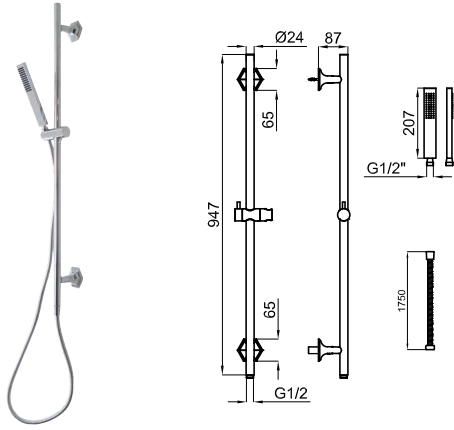

Chrome
Chromé

154,00 €

1

2

1 BELA-C SHOWER PACK. Includes handshower bar with bracket, 5-function CAZ handshower 100040338-N299279401, with 100040296 - N299114101 flexible hose and water connection.
PACK DOUCHE BELA-C. Comprend barre de douche avec support, douchette CAZ 100040338-N299279401 à 5 fonctions, flexible 100040296 - N299114101 et prise d'eau.

100063971
N168199912

Chrome
Chromé

146,00 €

2 BELA SHOWER PACK. Includes handshower bar with bracket, 5-function CAZ handshower 100040338-N299279401 and 100040296 - N299114101 flexible hose.
PACK DOUCHE BELA. Comprend barre de douche avec support, douchette CAZ 100040338-N299279401 à 5 fonctions et flexible 100040296 - N299114101.

100094144
N19999728

Chrome
Chromé

83,00 €

SHOWER PACKS - PACKS DE DOUCHE

brassware - robinetterie

CHELSEA SHOWER PACK. Includes handshower bar with bracket, 1-function COTA handshower 100038634-N158760001 and 100137893 - N199999493 flexible hose
PACK DOUCHE CHELSEA. Comprend barre de douche avec support, douchette COTA 100038634-N158760001 à 1 fonction et flexible 100137893 - N199999493.

100156033
N299998920

Chrome
Chromé

330,00 €

HOTELS SHOWER PACK. Includes wall bracket, 1 function handshower 100113767 - N198490002 and flexi hose 100040296 - N299114101.
KIT DOUCHE HOTELS. Inclus support de douche, douchette 1 fonction 100113767 - N198490002 et flexible 100040296 - N299114101