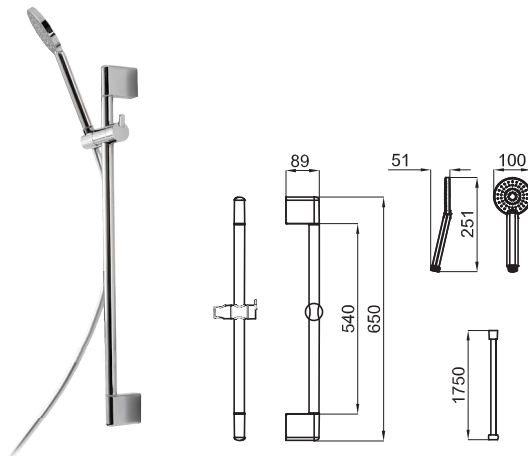

Chrome
Chromé

154,00 €

1

2

1 BELA-C SHOWER PACK. Includes handshower bar with bracket, 5-function CAZ handshower 100040338-N299279401, with 100040296 - N299114101 flexible hose and water connection.
PACK DOUCHE BELA-C. Comprend barre de douche avec support, douchette CAZ 100040338-N299279401 à 5 fonctions, flexible 100040296 - N299114101 et prise d'eau.

100063971
N168199912

Chrome
Chromé

146,00 €

2 BELA SHOWER PACK. Includes handshower bar with bracket, 5-function CAZ handshower 100040338-N299279401 and 100040296 - N299114101 flexible hose.
PACK DOUCHE BELA. Comprend barre de douche avec support, douchette CAZ 100040338-N299279401 à 5 fonctions et flexible 100040296 - N299114101.

100063970
N168199913

Chrome
Chromé

121,00 €

CITY SHOWER PACK. Includes handshower bar with bracket, 1-function 100113767 - N198490002 handshower and flexi shower hose 100137848 - N19999490 PVC coated twist free
PACK DOUCHE CITY. Comprend barre de douche avec support, douchette à 1 fonction 100113767 - N198490002 et flexible simple agrafage avec PVC anti-torsion 100137848 - N19999490.

100094144
N19999728

Chrome
Chromé

83,00 €

SHOWER PACKS - PACKS DE DOUCHE

brassware - robinetterie

CHELSEA SHOWER PACK. Includes handshower bar with bracket, 1-function COTA handshower 100038634-N158760001 and 100137893 - N199999493 flexible hose
PACK DOUCHE CHELSEA. Comprend barre de douche avec support, douchette COTA 100038634-N158760001 à 1 fonction et flexible 100137893 - N199999493.