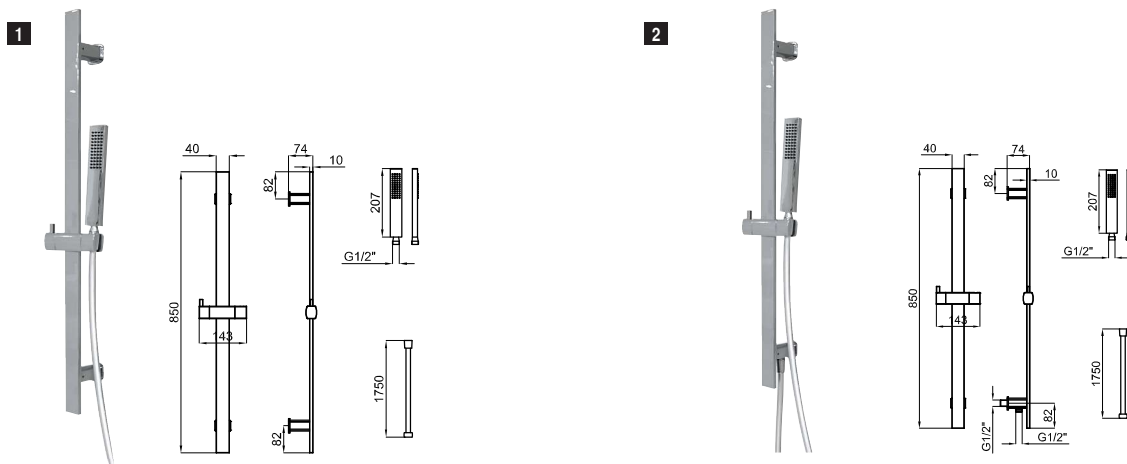

PACK DOUCHE FORMA. Inclus barre de douche avec système coulissant par crémaillère avec support douchette rotatif (avec valve anti retour), flexible anti torsion PVC et prise d'eau (avec valve anti retour)

100143711
N19999384

Chrome
Chromé

2.030,00 €

SHOWER PACKS - PACKS DE DOUCHE

brassware - robinetterie

1 NK CONCEPT SHOWER PACK. Includes handshower bar with bracket, COTA handshower and flexible hose.
 PACK DOUCHE NK CONCEPT. Comprend barre de douche avec support, douchette COTA et flexible.

100149195
N199999394

Chrome
Chromé

272,00 €

2 NK CONCEPT-C SHOWER PACK. Includes handshower bar with bracket, COTA handshower, with flexible hose and water connection.
 PACK DOUCHE NK CONCEPT-C. Comprend barre de douche avec support, douchette COTA, flexible et prise d'eau.

100149207
N199999393

Chrome
Chromé

310,00 €

NK SHOWER PACK. Includes handshower bar with bracket, 1-function COTA handshower 100038634-N158760001 and flexible hose 100065701 - N299999795
 PACK DOUCHE NK. Comprend barre de douche avec support, douchette COTA 100038634-N158760001 à 1 fonction et flexible 100065701 - N299999795.