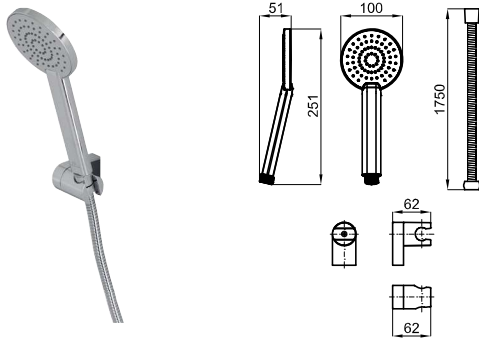

HOTELS SHOWER PACK. Includes wall bracket, 1 function handshower 100113767 - N198490002 and flexi hose 100040296 - N299114101.
KIT DOUCHE HOTELS. Inclus support de douche, douchette 1 fonction 100113767 - N198490002 et flexible 100040296 - N299114101

100108291
N194710525

Chrome
Chromé

40,00 €