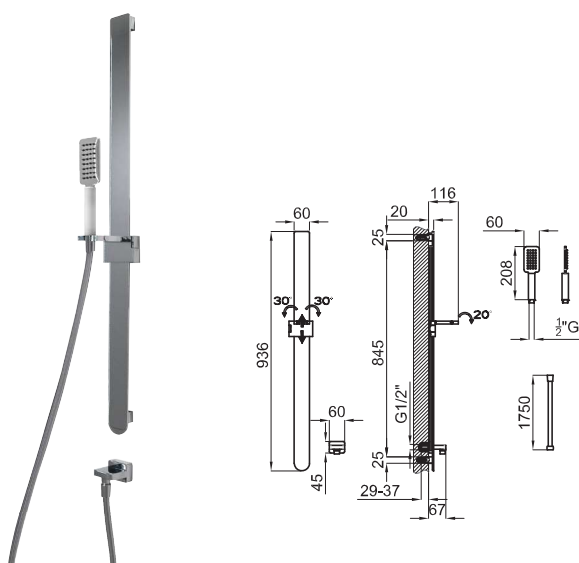

SHOWER PACKS - PACKS DE DOUCHE

brassware - robinetterie

shower pack / pack douche FORMA

FORMA SHOWER PACK. Includes slide rail with zipper bracket, hand shower (with non-return valve), flexi hose PVP coated and water elbow (with non-return valve).

PACK DOUCHE FORMA. Inclus barre de douche avec système coulissant par crémaillère avec support douchette rotatif (avec valve anti retour), flexible anti torsion PVC et prise d'eau (avec valve anti retour)

100143711
N19999384

Chrome
Chromé

2.030,00 €

SHOWER PACKS - PACKS DE DOUCHE

brassware - robinetterie

1 NK CONCEPT SHOWER PACK. Includes handshower bar with bracket, COTA handshower and flexible hose.
 PACK DOUCHE NK CONCEPT. Comprend barre de douche avec support, douchette COTA et flexible.

100149195
N199999394

Chrome
Chromé

272,00 €

2 NK CONCEPT-C SHOWER PACK. Includes handshower bar with bracket, COTA handshower, with flexible hose and water connection.
 PACK DOUCHE NK CONCEPT-C. Comprend barre de douche avec support, douchette COTA, flexible et prise d'eau.