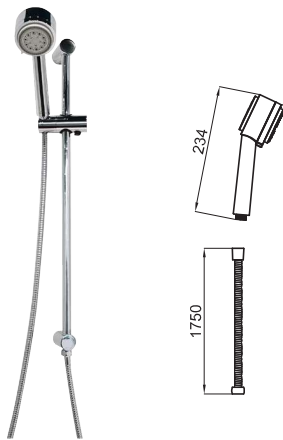

PACK DOUCHE FORMA. Inclus barre de douche avec système coulissant par crémaillère avec support douchette rotatif (avec valve anti retour), flexible anti torsion PVC et prise d'eau (avec valve anti retour)

PACK DOUCHE URBAN. Comprend barre de douche avec support, douchette URBAN 100094156 - N19999731 à 2 fonctions et flexible simple agrafage avec PVC anti-torsion 100137848 - N19999490.

100094132
N19999734

Chrome
Chromé

154,00 €

1

2

1 BELA-C SHOWER PACK. Includes handshower bar with bracket, 5-function CAZ handshower 100040338-N299279401, with 100040296 - N299114101 flexible hose and water connection.
PACK DOUCHE BELA-C. Comprend barre de douche avec support, douchette CAZ 100040338-N299279401 à 5 fonctions, flexible 100040296 - N299114101 et prise d'eau.

100063971
N168199912

Chrome
Chromé

146,00 €

2 BELA SHOWER PACK. Includes handshower bar with bracket, 5-function CAZ handshower 100040338-N299279401 and 100040296 - N299114101 flexible hose.
PACK DOUCHE BELA. Comprend barre de douche avec support, douchette CAZ 100040338-N299279401 à 5 fonctions et flexible 100040296 - N299114101.