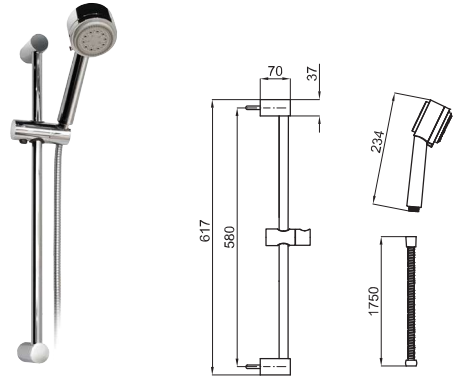

PACK DOUCHE FORMA. Inclus barre de douche avec système coulissant par crémaillère avec support douchette rotatif (avec valve anti retour), flexible anti torsion PVC et prise d'eau (avec valve anti retour)

Chrome
Chromé

154,00 €

1

2

1 BELA-C SHOWER PACK. Includes handshower bar with bracket, 5-function CAZ handshower 100040338-N299279401, with 100040296 - N299114101 flexible hose and water connection.
PACK DOUCHE BELA-C. Comprend barre de douche avec support, douchette CAZ 100040338-N299279401 à 5 fonctions, flexible 100040296 - N299114101 et prise d'eau.

100063971
N168199912

Chrome
Chromé

146,00 €

2 BELA SHOWER PACK. Includes handshower bar with bracket, 5-function CAZ handshower 100040338-N299279401 and 100040296 - N299114101 flexible hose.
PACK DOUCHE BELA. Comprend barre de douche avec support, douchette CAZ 100040338-N299279401 à 5 fonctions et flexible 100040296 - N299114101.

100063970
N168199913

Chrome
Chromé

121,00 €

CITY SHOWER PACK. Includes handshower bar with bracket, 1-function 100113767 - N198490002 handshower and flexi shower hose 100137848 - N19999490 PVC coated twist free
PACK DOUCHE CITY. Comprend barre de douche avec support, douchette à 1 fonction 100113767 - N198490002 et flexible simple agrafage avec PVC anti-torsion 100137848 - N19999490.