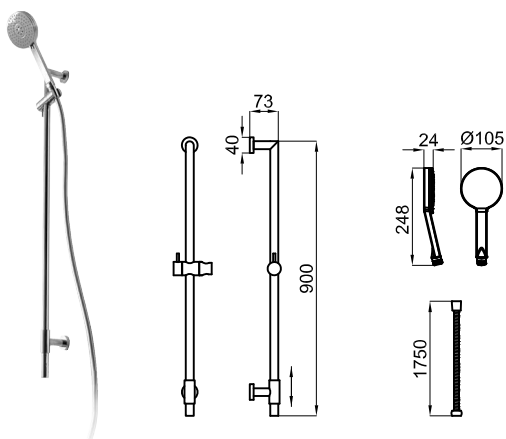

100149195
N199999394

Chrome
Chromé

272,00 €

2 NK CONCEPT-C SHOWER PACK. Includes handshower bar with bracket, COTA handshower, with flexible hose and water connection.
 PACK DOUCHE NK CONCEPT-C. Comprend barre de douche avec support, douchette COTA, flexible et prise d'eau.

100149207
N199999393

Chrome
Chromé

310,00 €

NK SHOWER PACK. Includes handshower bar with bracket, 1-function COTA handshower 100038634-N158760001 and flexible hose 100065701 - N299999795
 PACK DOUCHE NK. Comprend barre de douche avec support, douchette COTA 100038634-N158760001 à 1 fonction et flexible 100065701 - N299999795.

100063935
N113700003

Chrome
Chromé

261,00 €

HOTELS SHOWER PACK. Includes handshower bar with bracket, 2-function 100093576 - N199999767 HOTELS handshower and flexi shower hose 100040296 - N299114101 chrome plated twist free
 PACK DOUCHE HOTELS. Comprend barre de douche avec support, douchette HOTELS 100093576 - N199999767 à 2 fonctions et flexible double agrafage anti-torsion 100040296 - N299114101.

Chrome
Chromé

154,00 €

1

2

1 BELA-C SHOWER PACK. Includes handshower bar with bracket, 5-function CAZ handshower 100040338-N299279401, with 100040296 - N299114101 flexible hose and water connection.
PACK DOUCHE BELA-C. Comprend barre de douche avec support, douchette CAZ 100040338-N299279401 à 5 fonctions, flexible 100040296 - N299114101 et prise d'eau.