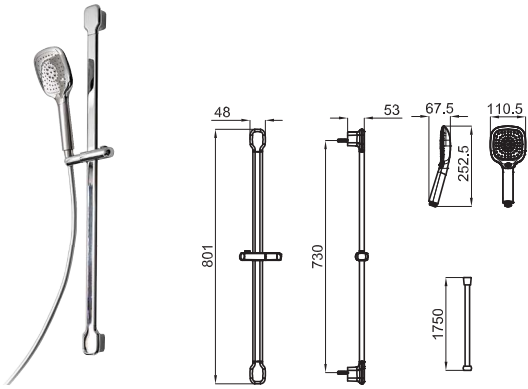

100094295
N199999726

Chrome
Chromé

227,00 €

SHOWER PACKS - PACKS DE DOUCHE

brassware - robinetterie

URBAN SHOWER PACK. Includes handshower bar with bracket, 2-function 100094156 - N19999731 URBAN handshower and 100137848 - N19999490 flexi shower hose PVC coated twist free

PACK DOUCHE URBAN. Comprend barre de douche avec support, douchette URBAN 100094156 - N19999731 à 2 fonctions et flexible simple agrafage avec PVC anti-torsion 100137848 - N19999490.

100094132
N19999734

Chrome
Chromé

154,00 €

1

2

1 BELA-C SHOWER PACK. Includes handshower bar with bracket, 5-function CAZ handshower 100040338-N299279401, with 100040296 - N299114101 flexible hose and water connection.
PACK DOUCHE BELA-C. Comprend barre de douche avec support, douchette CAZ 100040338-N299279401 à 5 fonctions, flexible 100040296 - N299114101 et prise d'eau.

100063971
N168199912

Chrome
Chromé

146,00 €

2 BELA SHOWER PACK. Includes handshower bar with bracket, 5-function CAZ handshower 100040338-N299279401 and 100040296 - N299114101 flexible hose.
PACK DOUCHE BELA. Comprend barre de douche avec support, douchette CAZ 100040338-N299279401 à 5 fonctions et flexible 100040296 - N299114101.