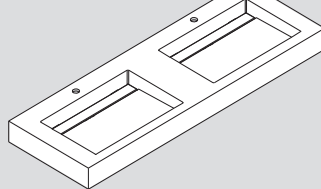

1

1

Encimera Ras
Ras worktop
Plan vasque Ras

KRION® · 110 x 54 cm · 12h Izquierda / Left / Gauche

Mueble Ras
Ras bathroom unit
Meuble Ras

Beige · 110 x 54 cm · 30h

2

Plato Ras
Ras shower tray
Receveur Ras

KRION® · 120 x 80 cm · 5h

2

Technical Information

Encimera RAS · RAS Worktop · Plan vasque RAS

61 x 54 cm · 12h

80 x 54 cm · 12h

110 x 54 cm · 12h

110 x 54 cm · 12h / Izquierda · Left · Gauche

110 x 54 cm · 12h / Derecha · Right · Droite

152 x 54 cm · 12h

160 x 54 cm · 12 / Double

Acabados · Finishes · Finitions

KRION®

Lavabo RAS · RAS Washbasin · Lavabo RAS

40 x 40 cm · 85h

40 x 40 cm · 40h