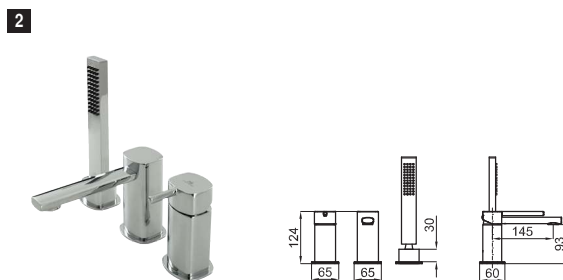

1 PROJECT LINE BATH

1 PROJECT LINE. Inner body 3-piece bathtub installation battery. Ø40 mm TRI-CONTROL ceramic cartridge with built-in diverter. 1/2" Connections. PROJECT LINE. Corps interne batterie installation baignoire 3 pièces. Cartouche céramique TRI-CONTROL Ø40 mm avec inverseur intégré. Connexions de 1/2".

100149512
N199999382

192,00 €

2 NK CONCEPT. External part 3-piece bathtub installation battery NK CONCEPT. Partie externe batterie installation baignoire 3 pièces.

100144765
N199999400

Chrome
Chromé

375,00 €