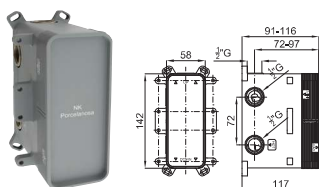

1 SMART BOX VARIO

1A SMART BOX VARIO. Universal and quick installation for 2 or 3 way mixers with a Ø35 mm, ceramic cartridge and 1/2" connections. The 3 bar pressure is 20,1 l/min. Non-return valves, with silencer and one 1/2" plug included.

SMART BOX VARIO. Corps encastré d'installation rapide universelle pour mitigeur à 2 ou 3 sorties. Avec cartouche céramique de Ø35mm et connexions 1/2". Le débit à 3 bars de pression est de 20,1 l/min aux trois sorties. Clapets anti-retour, silencieux et un bouchon 1/2" inclus.

100124167
N199999572

109,00 €

1B SMART BOX VARIO. Internal component for built-in mixer 100124167 - N199999572

SMART BOX VARIO. Pièces internes pour corps encastré mitigeur 100124167 - N199999572

100124170
N199999574

130,00 €