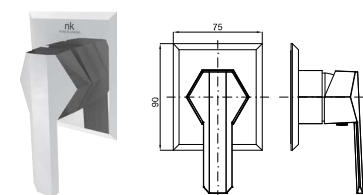

7

8

9

10

1	FORMA. Single lever concealed shower mixer trim kit <i>FORMA. Partie externe mitigeur encastré douche</i>		100140118 N199999401	Chromé	0,54	96,00 €
2	NK LOGIC. Single lever concealed shower mixer trim kit <i>NK LOGIC. Partie externe mitigeur encastré douche</i>		100123921 N194710549	Chromé	0,54	84,00 €
3	NK ONE. Single lever concealed shower mixer trim kit <i>NK ONE. Partie externe mitigeur encastré douche</i>		100123926 N199999565	Chromé	0,54	84,00 €
4	NK CONCEPT. Single lever concealed shower mixer trim kit <i>NK CONCEPT. Partie externe mitigeur encastré douche</i>		100140104 N199999387	Chromé	0,54	82,00 €
5	URBAN. Single lever concealed shower mixer trim kit <i>URBAN. Partie externe mitigeur encastré douche</i>		100123930 N199999591	Chromé	0,37	77,00 €
			100123929 N199999592	Blanc	0,42	76,00 €
			100123931 N199999593	Noir	0,42	76,00 €
6	HOTELS. Single lever concealed shower mixer trim kit <i>HOTELS. Partie externe mitigeur encastré douche</i>		100123922 N194710548	Chromé	0,44	68,00 €
7	ACRO N. Single lever concealed shower mixer trim kit <i>ACRO N. Partie externe mitigeur encastré douche</i>		100123919 N172390033	Chromé	0,53	77,00 €
8	ACRO N OPEN. Single lever concealed shower mixer trim kit <i>ACRO N OPEN. Partie externe mitigeur encastré douche</i>		100123936 N172390035	Chromé	0,5	77,00 €
9	MINI PLUS. Single lever concealed shower mixer trim kit <i>MINI PLUS. Partie externe mitigeur encastré douche</i>		100123937 N140140066	Chromé	0,57	53,00 €
10	CHELSEA. Single lever concealed shower mixer trim kit <i>CHELSEA. Partie externe mitigeur encastré douche</i>		100156022 N199999365	Chromé	0,75	127,00 €