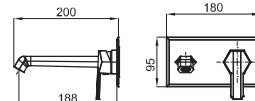

Concealed concept - Concept encastré: SMART BOX BASIN

brassware - robinetterie

1 SMART BOX BASIN

1. **1** SMART BOX BASIN. Universal and quick installation for basin mixer. 1/2" connections. Possibility of vertical and horizontal installation.
   SMART BOX BASIN. Corps encastré installation rapide universelle pour mitigeur lavabo. Connexions 1/2". Possibilité d'installation horizontale et verticale.

100144928
N199999427

91,00 €

1

2

1. **1** NK CONCEPT. Single lever basin mixer trim kit. Ø35 mm ceramic cartridge. Without pop up waste. Flow rate (mixed water) 5 L/min at 3 bar. Possibility of vertical and horizontal installation.
   NK CONCEPT. Partie externe mitigeur lavabo encastré avec cartouche céramique de 35mm. Sans vidage. Le débit à 3 bars est de 5l/min (eau mitigée). Possibilité d'installation verticale ou horizontale.

100144766
N199999428

Chrome
Chromé

285,00 €

1. **2** CHELSEA. Single lever basin mixer trim kit. Ø35 mm ceramic cartridge. Without pop up waste. Flow rate (mixed water) 5 L/min at 3 bar. Possibility of vertical and horizontal installation.
   CHELSEA. Partie externe mitigeur lavabo encastré avec cartouche céramique de 35mm. Sans vidage. Le débit à 3 bars est de 5l/min (eau mitigée). Possibilité d'installation verticale ou horizontale.

100157432
N199999351

Chrome
Chromé

414,00 €