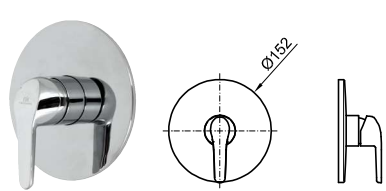

## 2 PROJECT LINE

**2** PROJECT LINE. Concealed shower valve with Ø35 mm ceramic cartridge and 1/2" connectors. Flow rate (mixed water) 21 l/min. at 3 bar  
 PROJECT LINE. Corps interne mitigeur encastré douche, avec cartouche céramique de Ø35 mm; connection de 1/2"; débit à 3 bars de pression (avec l'eau mélangé) 21 l/min.

7

8

9

10

1	FORMA. Single lever concealed shower mixer trim kit <i>FORMA. Partie externe mitigeur encastré douche</i>		100140118 N199999401	Chromé	0,54	96,00 €
2	NK LOGIC. Single lever concealed shower mixer trim kit <i>NK LOGIC. Partie externe mitigeur encastré douche</i>		100123921 N194710549	Chromé	0,54	84,00 €
3	NK ONE. Single lever concealed shower mixer trim kit <i>NK ONE. Partie externe mitigeur encastré douche</i>		100123926 N199999565	Chromé	0,54	84,00 €
4	NK CONCEPT. Single lever concealed shower mixer trim kit <i>NK CONCEPT. Partie externe mitigeur encastré douche</i>		100140104 N199999387	Chromé	0,54	82,00 €
5	URBAN. Single lever concealed shower mixer trim kit <i>URBAN. Partie externe mitigeur encastré douche</i>		100123930 N199999591	Chromé	0,37	77,00 €
			100123929 N199999592	Blanc	0,42	76,00 €
			100123931 N199999593	Noir	0,42	76,00 €
6	HOTELS. Single lever concealed shower mixer trim kit <i>HOTELS. Partie externe mitigeur encastré douche</i>		100123922 N194710548	Chromé	0,44	68,00 €
7	ACRO N. Single lever concealed shower mixer trim kit <i>ACRO N. Partie externe mitigeur encastré douche</i>		100123919 N172390033	Chromé	0,53	77,00 €
8	ACRO N OPEN. Single lever concealed shower mixer trim kit <i>ACRO N OPEN. Partie externe mitigeur encastré douche</i>		100123936 N172390035	Chromé	0,5	77,00 €
9	MINI PLUS. Single lever concealed shower mixer trim kit <i>MINI PLUS. Partie externe mitigeur encastré douche</i>		100123937 N140140066	Chromé	0,57	53,00 €
10	CHELSEA. Single lever concealed shower mixer trim kit <i>CHELSEA. Partie externe mitigeur encastré douche</i>		100156022 N199999365	Chromé	0,75	127,00 €