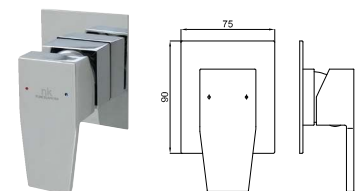

7

8

9

10

1	FORMA. Single lever concealed shower mixer trim kit <i>FORMA. Partie externe mitigeur encastré douche</i>		100140118 N199999401	Chromé	0,54	96,00 €
2	NK LOGIC. Single lever concealed shower mixer trim kit <i>NK LOGIC. Partie externe mitigeur encastré douche</i>		100123921 N194710549	Chromé	0,54	84,00 €
3	NK ONE. Single lever concealed shower mixer trim kit <i>NK ONE. Partie externe mitigeur encastré douche</i>		100123926 N199999565	Chromé	0,54	84,00 €
4	NK CONCEPT. Single lever concealed shower mixer trim kit <i>NK CONCEPT. Partie externe mitigeur encastré douche</i>		100140104 N199999387	Chromé	0,54	82,00 €
5	URBAN. Single lever concealed shower mixer trim kit <i>URBAN. Partie externe mitigeur encastré douche</i>		100123930 N199999591	Chromé	0,37	77,00 €
			100123929 N199999592	Blanc	0,42	76,00 €
			100123931 N199999593	Noir	0,42	76,00 €
6	HOTELS. Single lever concealed shower mixer trim kit <i>HOTELS. Partie externe mitigeur encastré douche</i>		100123922 N194710548	Chromé	0,44	68,00 €
7	ACRO N. Single lever concealed shower mixer trim kit <i>ACRO N. Partie externe mitigeur encastré douche</i>		100123919 N172390033	Chromé	0,53	77,00 €
8	ACRO N OPEN. Single lever concealed shower mixer trim kit <i>ACRO N OPEN. Partie externe mitigeur encastré douche</i>		100123936 N172390035	Chromé	0,5	77,00 €
9	MINI PLUS. Single lever concealed shower mixer trim kit <i>MINI PLUS. Partie externe mitigeur encastré douche</i>		100123937 N140140066	Chromé	0,57	53,00 €
10	CHELSEA. Single lever concealed shower mixer trim kit <i>CHELSEA. Partie externe mitigeur encastré douche</i>		100156022 N199999365	Chromé	0,75	127,00 €