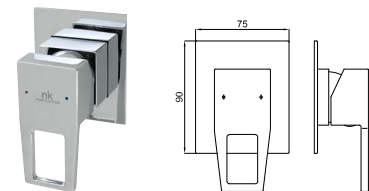

7

8

9

10

1	FORMA. Single lever concealed shower mixer trim kit <i>FORMA. Partie externe mitigeur encastré douche</i>		100140118 N199999401	Chromé	0,54	96,00 €
2	NK LOGIC. Single lever concealed shower mixer trim kit <i>NK LOGIC. Partie externe mitigeur encastré douche</i>		100123921 N194710549	Chromé	0,54	84,00 €
3	NK ONE. Single lever concealed shower mixer trim kit <i>NK ONE. Partie externe mitigeur encastré douche</i>		100123926 N199999565	Chromé	0,54	84,00 €
4	NK CONCEPT. Single lever concealed shower mixer trim kit <i>NK CONCEPT. Partie externe mitigeur encastré douche</i>		100140104 N199999387	Chromé	0,54	82,00 €
5	URBAN. Single lever concealed shower mixer trim kit <i>URBAN. Partie externe mitigeur encastré douche</i>		100123930 N199999591	Chromé	0,37	77,00 €
			100123929 N199999592	Blanc	0,42	76,00 €
			100123931 N199999593	Noir	0,42	76,00 €
6	HOTELS. Single lever concealed shower mixer trim kit <i>HOTELS. Partie externe mitigeur encastré douche</i>		100123922 N194710548	Chromé	0,44	68,00 €
7	ACRO N. Single lever concealed shower mixer trim kit <i>ACRO N. Partie externe mitigeur encastré douche</i>		100123919 N172390033	Chromé	0,53	77,00 €
8	ACRO N OPEN. Single lever concealed shower mixer trim kit <i>ACRO N OPEN. Partie externe mitigeur encastré douche</i>		100123936 N172390035	Chromé	0,5	77,00 €
9	MINI PLUS. Single lever concealed shower mixer trim kit <i>MINI PLUS. Partie externe mitigeur encastré douche</i>		100123937 N140140066	Chromé	0,57	53,00 €
10	CHELSEA. Single lever concealed shower mixer trim kit <i>CHELSEA. Partie externe mitigeur encastré douche</i>		100156022 N199999365	Chromé	0,75	127,00 €