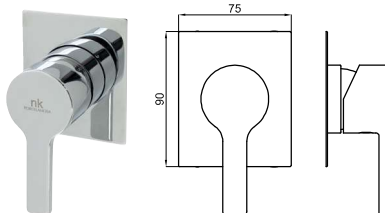

Concealed concept - Concept encastré: SMART BOX UNO - PROJECT LINE

brassware - robinetterie

1

2

3

4

5

6

7

8

9

10

1	FORMA. Single lever concealed shower mixer trim kit <i>FORMA. Partie externe mitigeur encastré douche</i>		100140118 N199999401	Chromé	0,54	96,00 €
2	NK LOGIC. Single lever concealed shower mixer trim kit <i>NK LOGIC. Partie externe mitigeur encastré douche</i>		100123921 N194710549	Chromé	0,54	84,00 €
3	NK ONE. Single lever concealed shower mixer trim kit <i>NK ONE. Partie externe mitigeur encastré douche</i>		100123926 N199999565	Chromé	0,54	84,00 €
4	NK CONCEPT. Single lever concealed shower mixer trim kit <i>NK CONCEPT. Partie externe mitigeur encastré douche</i>		100140104 N199999387	Chromé	0,54	82,00 €
5	URBAN. Single lever concealed shower mixer trim kit <i>URBAN. Partie externe mitigeur encastré douche</i>		100123930 N199999591	Chromé	0,37	77,00 €
			100123929 N199999592	Blanc	0,42	76,00 €
			100123931 N199999593	Noir	0,42	76,00 €
6	HOTELS. Single lever concealed shower mixer trim kit <i>HOTELS. Partie externe mitigeur encastré douche</i>		100123922 N194710548	Chromé	0,44	68,00 €
7	ACRO N. Single lever concealed shower mixer trim kit <i>ACRO N. Partie externe mitigeur encastré douche</i>		100123919 N172390033	Chromé	0,53	77,00 €
8	ACRO N OPEN. Single lever concealed shower mixer trim kit <i>ACRO N OPEN. Partie externe mitigeur encastré douche</i>		100123936 N172390035	Chromé	0,5	77,00 €
9	MINI PLUS. Single lever concealed shower mixer trim kit <i>MINI PLUS. Partie externe mitigeur encastré douche</i>		100123937 N140140066	Chromé	0,57	53,00 €
10	CHELSEA. Single lever concealed shower mixer trim kit <i>CHELSEA. Partie externe mitigeur encastré douche</i>		100156022 N199999365	Chromé	0,75	127,00 €