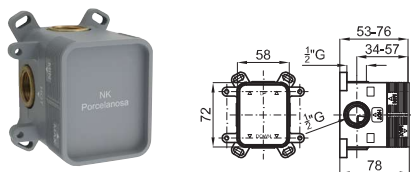

## 1 SMART BOX UNO

**1A** SMART BOX UNO. Universal and quick installation for 1 way mixer with a Ø35mm ceramic cartridge and 1/2" connections. Flow rate is 22,1L/min at 3 bar. Non-return valves, with silencer and one 1/2" plug included.  
 SMART BOX UNO. Corps encastré d'installation rapide universelle pour mitigeur à 1 sortie. Avec cartouche céramique de Ø35mm et connexions 1/2". Le débit à 3 bars de pression est de 22,1 l/min. Clapets anti-retour, silencieux et un bouchon 1/2" inclus.