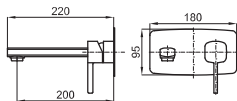

Concealed concept - Concept encastré: SMART BOX BASIN

brassware - robinetterie

1 SMART BOX BASIN

1. **1** SMART BOX BASIN. Universal and quick installation for basin mixer. 1/2" connections. Possibility of vertical and horizontal installation.
   SMART BOX BASIN. Corps encastré installation rapide universelle pour mitigeur lavabo. Connexions 1/2". Possibilité d'installation horizontale et verticale.

100144928
N199999427

91,00 €

1

2

1. **1** NK CONCEPT. Single lever basin mixer trim kit. Ø35 mm ceramic cartridge. Without pop up waste. Flow rate (mixed water) 5 L/min at 3 bar. Possibility of vertical and horizontal installation.
   NK CONCEPT. Partie externe mitigeur lavabo encastré avec cartouche céramique de 35mm. Sans vidage. Le débit à 3 bars est de 5l/min (eau mitigée). Possibilité d'installation verticale ou horizontale.

100144766
N199999428

Chrome
Chromé

285,00 €

1. **2** CHELSEA. Single lever basin mixer trim kit. Ø35 mm ceramic cartridge. Without pop up waste. Flow rate (mixed water) 5 L/min at 3 bar. Possibility of vertical and horizontal installation.
   CHELSEA. Partie externe mitigeur lavabo encastré avec cartouche céramique de 35mm. Sans vidage. Le débit à 3 bars est de 5l/min (eau mitigée). Possibilité d'installation verticale ou horizontale.

100157432
N199999351

Chrome
Chromé

414,00 €