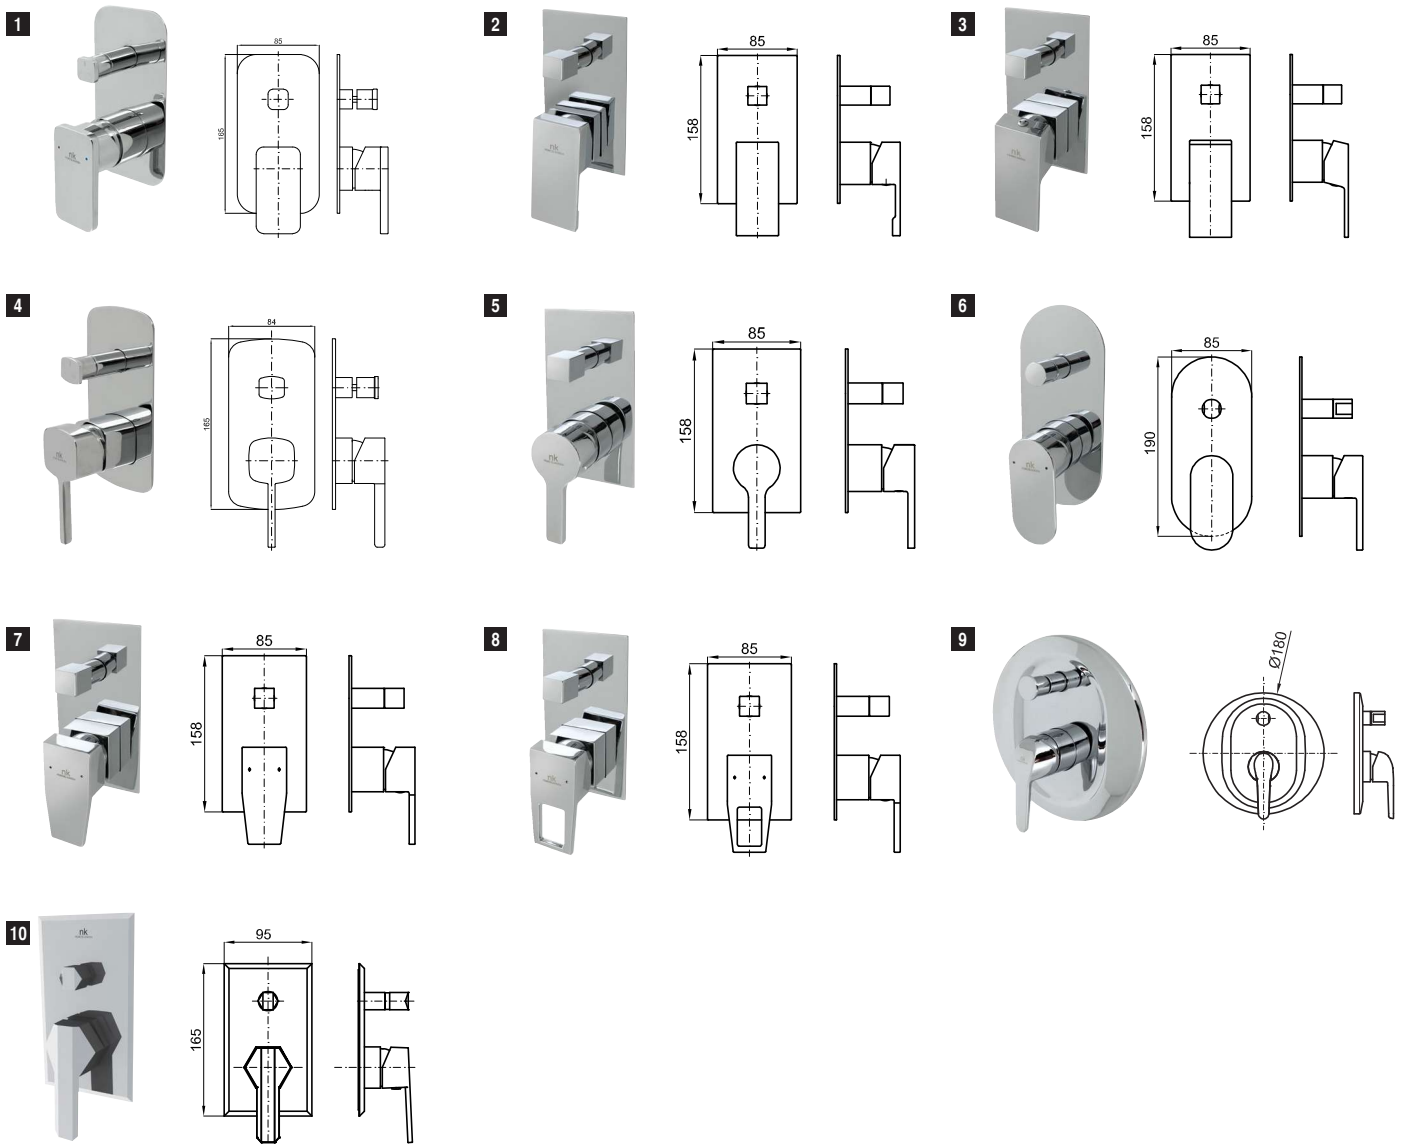

Concealed concept - Concept encastré: SMART BOX VARIO - PROJECT LINE

brassware - robinetterie

1	FORMA. Single lever concealed bath shower mixer trim kit <i>FORMA. Partie externe mitigeur encastré bain douche</i>		100140129 N199999399	Chrome Chromé	0,8	143,00 €
2	NK LOGIC. Single lever concealed bath shower mixer trim kit <i>NK LOGIC. Partie externe mitigeur encastré bain douche</i>		100123917 N194710547	Chrome Chromé	0,82	121,00 €
3	NK ONE. Single lever concealed bath shower mixer trim kit <i>NK ONE. Partie externe mitigeur encastré bain douche</i>		100123925 N140140064	Chrome Chromé	0,82	121,00 €
4	NK CONCEPT. Single lever concealed bath shower mixer trim kit <i>NK CONCEPT. Partie externe mitigeur encastré bain douche</i>		100140130 N199999402	Chrome Chromé	0,75	120,00 €
5	URBAN. Single lever concealed bath shower mixer trim kit <i>URBAN. Partie externe mitigeur encastré bain douche</i>		100123934 N199999588	Chrome Chromé	0,67	110,00 €
			100123927 N199999589	White Blanc	0,8	142,00 €
			100123928 N199999590	Black Noir	0,8	142,00 €
6	HOTELS. Single lever concealed bath shower mixer trim kit <i>HOTELS. Partie externe mitigeur encastré bain douche</i>		100123914 N194710550	Chrome Chromé	0,68	68,00 €
7	ACRO N. Single lever concealed bath shower mixer trim kit <i>ACRO N. Partie externe mitigeur encastré bain douche</i>		100123912 N172390034	Chrome Chromé	0,8	110,00 €
8	ACRO N OPEN. Single lever concealed bath shower mixer trim kit <i>ACRO N OPEN. Partie externe mitigeur encastré bain douche</i>		100123935 N172390036	Chrome Chromé	0,79	110,00 €
9	MINI PLUS. Single lever concealed bath shower mixer trim kit <i>MINI PLUS. Partie externe mitigeur encastré bain douche</i>		100123916 N140140065	Chrome Chromé	0,59	48,00 €
10	CHELSEA. Single lever concealed bath shower mixer trim kit <i>CHELSEA. Partie externe mitigeur encastré bain douche</i>		100156031 N199999366	Chrome Chromé	0,9	156,00 €