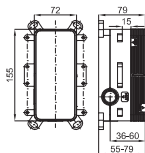

## 1 SMART BOX BASIN

- 1** SMART BOX BASIN. Universal and quick installation for basin mixer. 1/2" connections. Possibility of vertical and horizontal installation.  
SMART BOX BASIN. Corps encastré installation rapide universelle pour mitigeur lavabo. Connexions 1/2". Possibilité d'installation horizontale et verticale.