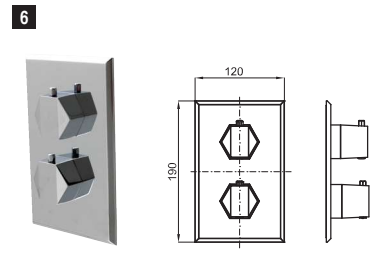

1 FORMA. Thermostatic smart box external component.
FORMA. Pièce externe Smartbox thermostatique

100140128
N199999484

216,00 €

2 NK LOGIC. Thermostatic smart box external component.
NK LOGIC. Pièce externe Smartbox thermostatique

100124172
N199999569

216,00 €

3 NK CONCEPT. Thermostatic smart box external component.
NK CONCEPT. Pièce externe Smartbox thermostatique

100145072
N199999425

224,00 €

4 URBAN. Thermostatic smart box external component.
URBAN. Pièce externe Smartbox thermostatique

100124174
N199999564

236,00 €

5 RONDO. Thermostatic smart box external component.
RONDO. Pièce externe Smartbox thermostatique

100124173
N199999556

181,00 €

6 CHELSEA. Thermostatic smart box external component.
CHELSEA. Pièce externe Smartbox thermostatique

100156032
N199999364

352,00 €