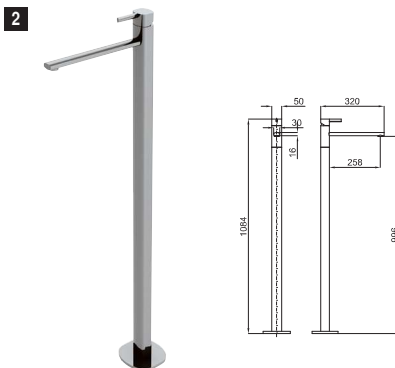

Concealed concept - Concept encastré: SMART BOX BATH - PROJECT LINE

brassware - robinetterie

1 SMART BOX BATH

1 SMART BOX BATH. Built-in body with universal quick installation for floor taps with 1/2" connections. SMART BOX BATH. Corps encastré installation rapide universelle pour robinetteries installation au sol avec connections 1/2".

100149141
N199999397

85,00 €

2 NK CONCEPT. Floor mounted single lever basin mixer. Ø40 mm ceramic cartridge. Flow rate (mixed water) 5 L/min at 3 bar. It has to be purchased together with floormounted Smart box 100149141-N199999397 NK CONCEPT. Mitigeur vasque installation au sol. Cartouche céramique de Ø40 mm. Corps interne Smartbox robinetterie installation au sol nécessaire 100149141 - N199999397

100149208
N199999395

Chrome
Chromé

1.009,00 €