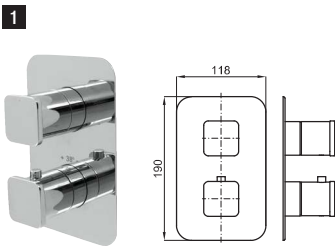

1 FORMA. Thermostatic smart box external component.
FORMA. Pièce externe Smartbox thermostatique

100140128
N199999484

216,00 €

2 NK LOGIC. Thermostatic smart box external component.
NK LOGIC. Pièce externe Smartbox thermostatique

100124172
N199999569

216,00 €

3 NK CONCEPT. Thermostatic smart box external component.
NK CONCEPT. Pièce externe Smartbox thermostatique

100145072
N199999425

224,00 €

4 URBAN. Thermostatic smart box external component.
URBAN. Pièce externe Smartbox thermostatique

100124174
N199999564

236,00 €

5 RONDO. Thermostatic smart box external component.
RONDO. Pièce externe Smartbox thermostatique

100124173
N199999556

181,00 €

6 CHELSEA. Thermostatic smart box external component.
CHELSEA. Pièce externe Smartbox thermostatique

100156032
N199999364

352,00 €