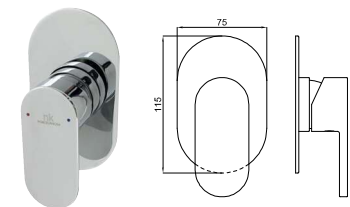

Concealed concept - Concept encastré: SMART BOX UNO - PROJECT LINE

brassware - robinetterie

1

2

3

4

5

6

7

8

9

10

1	FORMA. Single lever concealed shower mixer trim kit <i>FORMA. Partie externe mitigeur encastré douche</i>		100140118 N199999401	Chromé	0,54	96,00 €
2	NK LOGIC. Single lever concealed shower mixer trim kit <i>NK LOGIC. Partie externe mitigeur encastré douche</i>		100123921 N194710549	Chromé	0,54	84,00 €
3	NK ONE. Single lever concealed shower mixer trim kit <i>NK ONE. Partie externe mitigeur encastré douche</i>		100123926 N199999565	Chromé	0,54	84,00 €
4	NK CONCEPT. Single lever concealed shower mixer trim kit <i>NK CONCEPT. Partie externe mitigeur encastré douche</i>		100140104 N199999387	Chromé	0,54	82,00 €
5	URBAN. Single lever concealed shower mixer trim kit <i>URBAN. Partie externe mitigeur encastré douche</i>		100123930 N199999591	Chromé	0,37	77,00 €
			100123929 N199999592	Blanc	0,42	76,00 €
			100123931 N199999593	Noir	0,42	76,00 €
6	HOTELS. Single lever concealed shower mixer trim kit <i>HOTELS. Partie externe mitigeur encastré douche</i>		100123922 N194710548	Chromé	0,44	68,00 €
7	ACRO N. Single lever concealed shower mixer trim kit <i>ACRO N. Partie externe mitigeur encastré douche</i>		100123919 N172390033	Chromé	0,53	77,00 €
8	ACRO N OPEN. Single lever concealed shower mixer trim kit <i>ACRO N OPEN. Partie externe mitigeur encastré douche</i>		100123936 N172390035	Chromé	0,5	77,00 €
9	MINI PLUS. Single lever concealed shower mixer trim kit <i>MINI PLUS. Partie externe mitigeur encastré douche</i>		100123937 N140140066	Chromé	0,57	53,00 €
10	CHELSEA. Single lever concealed shower mixer trim kit <i>CHELSEA. Partie externe mitigeur encastré douche</i>		100156022 N199999365	Chromé	0,75	127,00 €