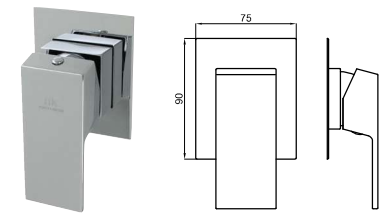

Concealed concept - Concept encastré: SMART BOX UNO - PROJECT LINE

brassware - robinetterie

1

2

3

4

5

6

7

8

9

10

1	FORMA. Single lever concealed shower mixer trim kit <i>FORMA. Partie externe mitigeur encastré douche</i>		100140118 N199999401	Chromé	0,54	96,00 €
2	NK LOGIC. Single lever concealed shower mixer trim kit <i>NK LOGIC. Partie externe mitigeur encastré douche</i>		100123921 N194710549	Chromé	0,54	84,00 €
3	NK ONE. Single lever concealed shower mixer trim kit <i>NK ONE. Partie externe mitigeur encastré douche</i>		100123926 N199999565	Chromé	0,54	84,00 €
4	NK CONCEPT. Single lever concealed shower mixer trim kit <i>NK CONCEPT. Partie externe mitigeur encastré douche</i>		100140104 N199999387	Chromé	0,54	82,00 €
5	URBAN. Single lever concealed shower mixer trim kit <i>URBAN. Partie externe mitigeur encastré douche</i>		100123930 N199999591	Chromé	0,37	77,00 €
			100123929 N199999592	Blanc	0,42	76,00 €
			100123931 N199999593	Noir	0,42	76,00 €
6	HOTELS. Single lever concealed shower mixer trim kit <i>HOTELS. Partie externe mitigeur encastré douche</i>		100123922 N194710548	Chromé	0,44	68,00 €
7	ACRO N. Single lever concealed shower mixer trim kit <i>ACRO N. Partie externe mitigeur encastré douche</i>		100123919 N172390033	Chromé	0,53	77,00 €
8	ACRO N OPEN. Single lever concealed shower mixer trim kit <i>ACRO N OPEN. Partie externe mitigeur encastré douche</i>		100123936 N172390035	Chromé	0,5	77,00 €
9	MINI PLUS. Single lever concealed shower mixer trim kit <i>MINI PLUS. Partie externe mitigeur encastré douche</i>		100123937 N140140066	Chromé	0,57	53,00 €
10	CHELSEA. Single lever concealed shower mixer trim kit <i>CHELSEA. Partie externe mitigeur encastré douche</i>		100156022 N199999365	Chromé	0,75	127,00 €