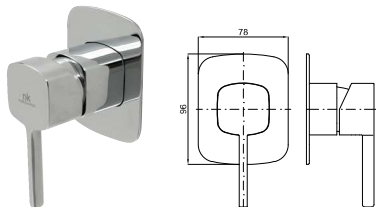

Concealed concept - Concept encastré: SMART BOX UNO - PROJECT LINE

brassware - robinetterie

1

2

3

4

5

6

7

8

9

10

1	FORMA. Single lever concealed shower mixer trim kit <i>FORMA. Partie externe mitigeur encastré douche</i>		100140118 N199999401	Chromé	0,54	96,00 €
2	NK LOGIC. Single lever concealed shower mixer trim kit <i>NK LOGIC. Partie externe mitigeur encastré douche</i>		100123921 N194710549	Chromé	0,54	84,00 €
3	NK ONE. Single lever concealed shower mixer trim kit <i>NK ONE. Partie externe mitigeur encastré douche</i>		100123926 N199999565	Chromé	0,54	84,00 €
4	NK CONCEPT. Single lever concealed shower mixer trim kit <i>NK CONCEPT. Partie externe mitigeur encastré douche</i>		100140104 N199999387	Chromé	0,54	82,00 €
5	URBAN. Single lever concealed shower mixer trim kit <i>URBAN. Partie externe mitigeur encastré douche</i>		100123930 N199999591	Chromé	0,37	77,00 €
			100123929 N199999592	Blanc	0,42	76,00 €
			100123931 N199999593	Noir	0,42	76,00 €
6	HOTELS. Single lever concealed shower mixer trim kit <i>HOTELS. Partie externe mitigeur encastré douche</i>		100123922 N194710548	Chromé	0,44	68,00 €
7	ACRO N. Single lever concealed shower mixer trim kit <i>ACRO N. Partie externe mitigeur encastré douche</i>		100123919 N172390033	Chromé	0,53	77,00 €
8	ACRO N OPEN. Single lever concealed shower mixer trim kit <i>ACRO N OPEN. Partie externe mitigeur encastré douche</i>		100123936 N172390035	Chromé	0,5	77,00 €
9	MINI PLUS. Single lever concealed shower mixer trim kit <i>MINI PLUS. Partie externe mitigeur encastré douche</i>		100123937 N140140066	Chromé	0,57	53,00 €
10	CHELSEA. Single lever concealed shower mixer trim kit <i>CHELSEA. Partie externe mitigeur encastré douche</i>		100156022 N199999365	Chromé	0,75	127,00 €