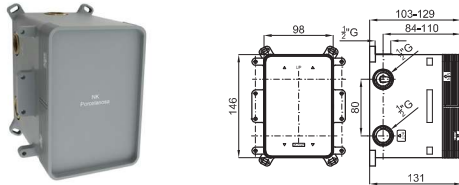

Concealed concept - Concept encastré: SMART BOX TERMO

brassware - robinetterie

1 SMART BOX TERMO

1A SMART BOX TERMO. Universal and quick installation for thermostatic 1, 2 or 3 ways with wax thermostatic element, ceramic cartridge and 1/2" connections. Flow rate is 20,2 L/min at 3 bar for all outputs. Non return valves, with silencer and two 1/2" plugs included.

SMART BOX TERMO. Corps encastré d'installation rapide universelle pour thermostatique à 1, 2 ou 3 sorties. Avec cartouche thermostatique en céramique incorporée et connexions 1/2". Le débit à 3 bars de pression est de 20,2 l/min aux trois sorties. Clapets anti-retour, silencieux et 2 bouchons 1/2" inclus.

100124168
N199999570

136,00 €

1B SMART BOX. Internal component for built-in thermostatic 100124168 - N199999570

SMART BOX. Pièces internes pour corps encastré thermostatique 100124168 - N199999570

100124171
N199999576

222,00 €