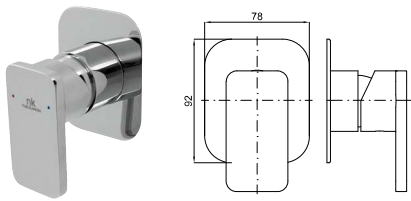

Concealed concept - Concept encastré: SMART BOX UNO - PROJECT LINE

brassware - robinetterie

1