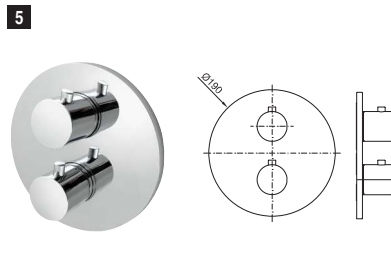

1 FORMA. Thermostatic smart box external component.
FORMA. Pièce externe Smartbox thermostatique

100140128
N199999484

216,00 €

2 NK LOGIC. Thermostatic smart box external component.
NK LOGIC. Pièce externe Smartbox thermostatique

100124172
N199999569

216,00 €

3 NK CONCEPT. Thermostatic smart box external component.
NK CONCEPT. Pièce externe Smartbox thermostatique

100145072
N199999425

224,00 €

4 URBAN. Thermostatic smart box external component.
URBAN. Pièce externe Smartbox thermostatique

100124174
N199999564

236,00 €

5 RONDO. Thermostatic smart box external component.
RONDO. Pièce externe Smartbox thermostatique

100124173
N199999556

181,00 €

6 CHELSEA. Thermostatic smart box external component.
CHELSEA. Pièce externe Smartbox thermostatique

100156032
N199999364

352,00 €