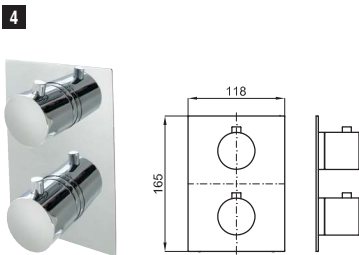

1 FORMA. Thermostatic smart box external component.
FORMA. Pièce externe Smartbox thermostatique

100140128
N199999484

216,00 €

2 NK LOGIC. Thermostatic smart box external component.
NK LOGIC. Pièce externe Smartbox thermostatique

100124172
N199999569

216,00 €

3 NK CONCEPT. Thermostatic smart box external component.
NK CONCEPT. Pièce externe Smartbox thermostatique

100145072
N199999425

224,00 €

4 URBAN. Thermostatic smart box external component.
URBAN. Pièce externe Smartbox thermostatique

100124174
N199999564

236,00 €

5 RONDO. Thermostatic smart box external component.
RONDO. Pièce externe Smartbox thermostatique

100124173
N199999556

181,00 €

6 CHELSEA. Thermostatic smart box external component.
CHELSEA. Pièce externe Smartbox thermostatique

100156032
N199999364

352,00 €