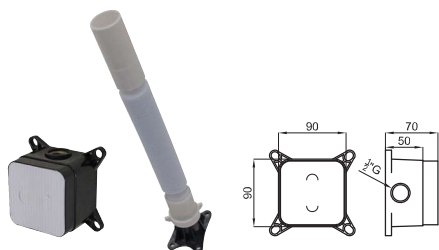

Concealed concept - Concept encastré: SMART BOX BATH - PROJECT LINE

brassware - robinetterie

1 SMART BOX BATH

1 SMART BOX BATH. Built-in body with universal quick installation for floor taps with 1/2" connections. SMART BOX BATH. Corps encastré installation rapide universelle pour robinetteries installation au sol avec connections 1/2".

100149141
N199999397

85,00 €

2 NK CONCEPT. Floor mounted single lever basin mixer. Ø40 mm ceramic cartridge. Flow rate (mixed water) 5 L/min at 3 bar. It has to be purchased together with floormounted Smart box 100149141-N199999397 NK CONCEPT. Mitigeur vasque installation au sol. Cartouche céramique de Ø40 mm. Corps interne Smartbox robinetterie installation au sol nécessaire 100149141 - N199999397

100149208
N199999395

Chrome
Chromé

1.009,00 €