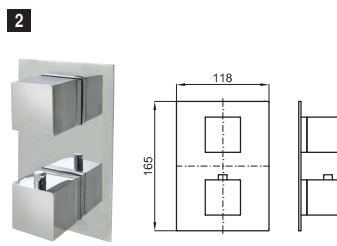

1 FORMA. Thermostatic smart box external component.
FORMA. Pièce externe Smartbox thermostatique

100140128
N199999484

216,00 €

2 NK LOGIC. Thermostatic smart box external component.
NK LOGIC. Pièce externe Smartbox thermostatique

100124172
N199999569

216,00 €

3 NK CONCEPT. Thermostatic smart box external component.
NK CONCEPT. Pièce externe Smartbox thermostatique

100145072
N199999425

224,00 €

4 URBAN. Thermostatic smart box external component.
URBAN. Pièce externe Smartbox thermostatique

100124174
N199999564

236,00 €

5 RONDO. Thermostatic smart box external component.
RONDO. Pièce externe Smartbox thermostatique

100124173
N199999556

181,00 €

6 CHELSEA. Thermostatic smart box external component.
CHELSEA. Pièce externe Smartbox thermostatique

100156032
N199999364

352,00 €