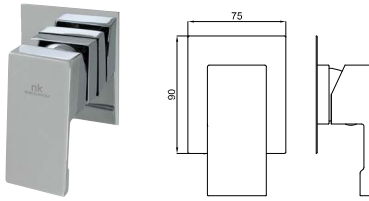

Concealed concept - Concept encastré: SMART BOX UNO - PROJECT LINE

brassware - robinetterie

1

2

3

4

5

6

7

8

9

10

1	FORMA. Single lever concealed shower mixer trim kit <i>FORMA. Partie externe mitigeur encastré douche</i>		100140118 N199999401	Chromé	0,54	96,00 €
2	NK LOGIC. Single lever concealed shower mixer trim kit <i>NK LOGIC. Partie externe mitigeur encastré douche</i>		100123921 N194710549	Chromé	0,54	84,00 €
3	NK ONE. Single lever concealed shower mixer trim kit <i>NK ONE. Partie externe mitigeur encastré douche</i>		100123926 N199999565	Chromé	0,54	84,00 €
4	NK CONCEPT. Single lever concealed shower mixer trim kit <i>NK CONCEPT. Partie externe mitigeur encastré douche</i>		100140104 N199999387	Chromé	0,54	82,00 €
5	URBAN. Single lever concealed shower mixer trim kit <i>URBAN. Partie externe mitigeur encastré douche</i>		100123930 N199999591	Chromé	0,37	77,00 €
			100123929 N199999592	Blanc	0,42	76,00 €
			100123931 N199999593	Noir	0,42	76,00 €
6	HOTELS. Single lever concealed shower mixer trim kit <i>HOTELS. Partie externe mitigeur encastré douche</i>		100123922 N194710548	Chromé	0,44	68,00 €
7	ACRO N. Single lever concealed shower mixer trim kit <i>ACRO N. Partie externe mitigeur encastré douche</i>		100123919 N172390033	Chromé	0,53	77,00 €
8	ACRO N OPEN. Single lever concealed shower mixer trim kit <i>ACRO N OPEN. Partie externe mitigeur encastré douche</i>		100123936 N172390035	Chromé	0,5	77,00 €
9	MINI PLUS. Single lever concealed shower mixer trim kit <i>MINI PLUS. Partie externe mitigeur encastré douche</i>		100123937 N140140066	Chromé	0,57	53,00 €
10	CHELSEA. Single lever concealed shower mixer trim kit <i>CHELSEA. Partie externe mitigeur encastré douche</i>		100156022 N199999365	Chromé	0,75	127,00 €