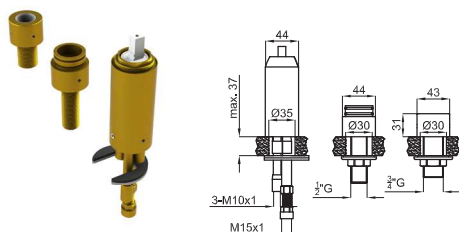

## 1 SMART BOX BATH

**1** SMART BOX BATH. Built-in body with universal quick installation for floor taps with 1/2" connections. SMART BOX BATH. Corps encastré installation rapide universelle pour robinetteries installation au sol avec connections 1/2".

100149209  
N199999396

Chrome  
Chromé

1.261,00 €

**3** CHELSEA. Floor mounted single lever bath shower mixer. Ø40 mm TRI-CONTROL ceramic cartridge with integrated diverter. Includes hand shower 100137846 - N199999498 150 cm shower hose. It has to be purchased together with floormounted Smart box 100149141 - N199999397 CHELSEA. Mitigeur bain/douche installation au sol complet avec flexible 100137846 - N199999498 et douchette COTA 100038634-N158760001. Cartouche céramique TRI-CONTROL Ø40 mm avec inverseur intégré. Corps interne Smartbox robinetterie installation au sol nécessaire 100149141 - N199999397

## 1 PROJECT LINE BATH

**1** PROJECT LINE. Inner body 3-piece bathtub installation battery. Ø40 mm TRI-CONTROL ceramic cartridge with built-in diverter. 1/2" Connections. PROJECT LINE. Corps interne batterie installation baignoire 3 pièces. Cartouche céramique TRI-CONTROL Ø40 mm avec inverseur intégré. Connexions de 1/2".