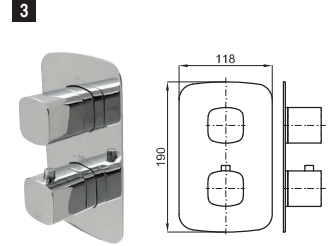

1 FORMA. Thermostatic smart box external component.
FORMA. Pièce externe Smartbox thermostatique

100140128
N199999484

216,00 €

2 NK LOGIC. Thermostatic smart box external component.
NK LOGIC. Pièce externe Smartbox thermostatique

100124172
N199999569

216,00 €

3 NK CONCEPT. Thermostatic smart box external component.
NK CONCEPT. Pièce externe Smartbox thermostatique

100145072
N199999425

224,00 €

4 URBAN. Thermostatic smart box external component.
URBAN. Pièce externe Smartbox thermostatique

100124174
N199999564

236,00 €

5 RONDO. Thermostatic smart box external component.
RONDO. Pièce externe Smartbox thermostatique

100124173
N199999556

181,00 €

6 CHELSEA. Thermostatic smart box external component.
CHELSEA. Pièce externe Smartbox thermostatique

100156032
N199999364

352,00 €