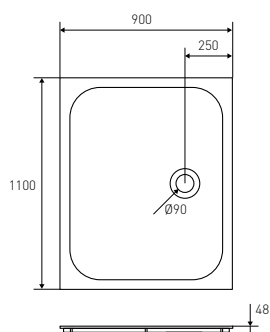

UNIQUE 70 x 40 cm

B814 70X40 ON TOP

B814 68X38 E

UNIQUE 55 x 40 cm

B813 55X40 ON TOP

B812 52X38 ON TOP

UNIQUE 52 x 38 cm

B812 50X36 E

B812 52X38 SE

UNIQUE Series

BASES DE DUCHA SHOWER BASES

P801 90X80

P802 130X80

P803 180X80

P804 90X110

P805 130X110