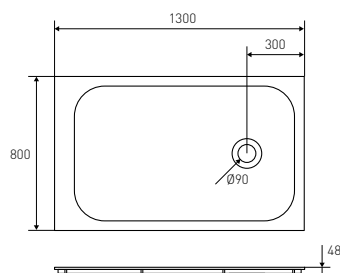

UNIQUE 70 x 40 cm

B814 70X40 ON TOP

B814 68X38 E

UNIQUE 55 x 40 cm

B813 55X40 ON TOP

B812 52X38 ON TOP

UNIQUE 52 x 38 cm

B812 50X36 E

B812 52X38 SE

UNIQUE Series

BASES DE DUCHA SHOWER BASES

P801 90X80

P802 130X80

P803 180X80

P804 90X110

P805 130X110