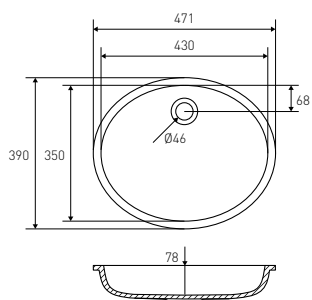

BC B811 38X28 E

SQUARE

ROUND

OVAL

B807 50X35 E

BC B209 D37 E

BC B415 40X31 E

BC B413 46X37 E

BAJO ENCIMERA
UNDER COUNTERTOP

BASIC Series

LAVABOS MINUSVALIDOS DISABLED TOILET

OVAL

D401 43x35 1100 E

SQUARE

D801 48X28 1100 E

FREGADEROS SINKS