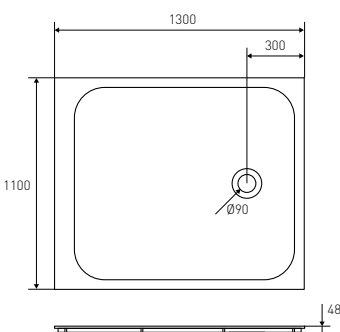

UNIQUE 70 x 40 cm

B814 70X40 ON TOP

B814 68X38 E

UNIQUE 55 x 40 cm

B813 55X40 ON TOP

B812 52X38 ON TOP

UNIQUE 52 x 38 cm

B812 50X36 E

B812 52X38 SE

UNIQUE Series

BASES DE DUCHA SHOWER BASES

P801 90X80

P802 130X80

P803 180X80

P804 90X110

P805 130X110