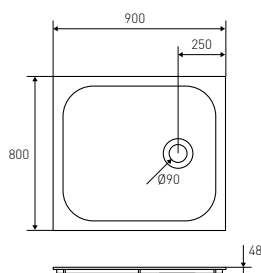

B812 52X38 SE

UNIQUE Series

BASES DE DUCHA SHOWER BASES

P801 90X80

P802 130X80

P803 180X80

P804 90X110

P805 130X110