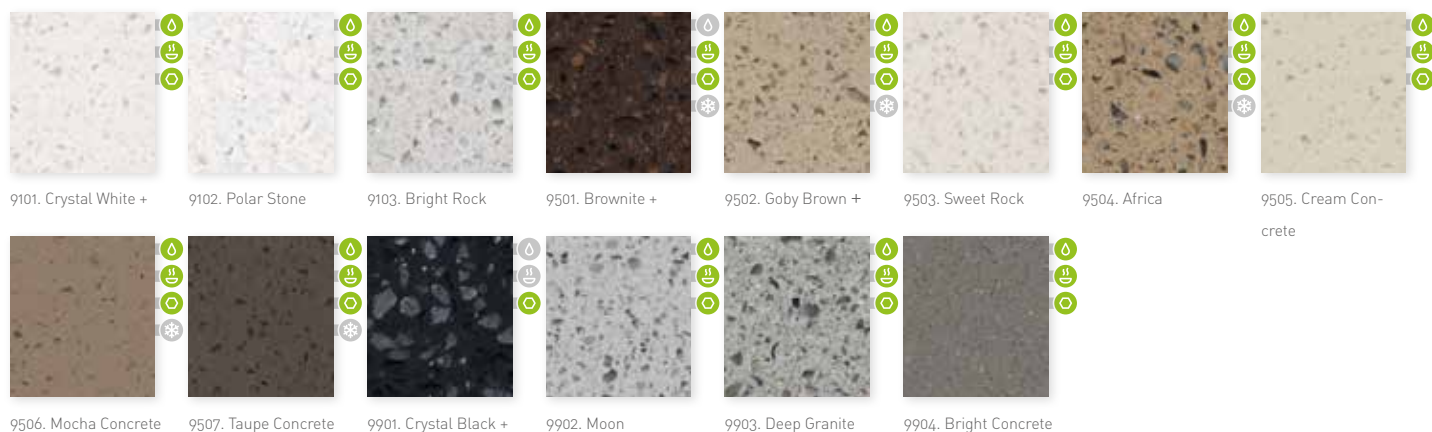

ROYAL+ Series