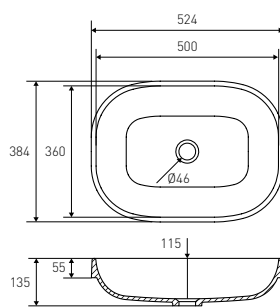

B812 52X38 ON TOP

B812 50X36 E

B812 52X38 SE

UNIQUE Series

LAVABOS BASIN

UNIQUE 40 x 40 cm

B604 40X40 ON TOP

B604 38X38 E

UNIQUE 70 x 40 cm

B814 70X40 ON TOP

B814 68X38 E

UNIQUE 55 x 40 cm

B813 55X40 ON TOP

B812 52X38 ON TOP

UNIQUE 52 x 38 cm

B812 50X36 E

B812 52X38 SE

UNIQUE Series

BASES DE DUCHA SHOWER BASES

P801 90X80

P802 130X80

P803 180X80

P804 90X110

P805 130X110