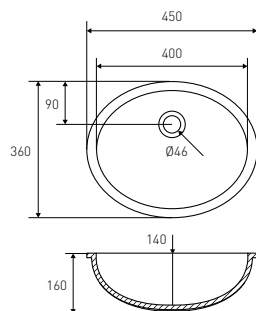

BC B415 40X31 E

BC C823 35X16 E / BC C831 50X40 E

BASIC Series

LAVABOS BASIN

SQUARE

B805 50X30 E

BC B810 48X28 E

B806 45X30 E

BC B811 38X28 E

SQUARE

ROUND

OVAL

B807 50X35 E

BC B209 D37 E

BC B415 40X31 E

BC B413 46X37 E