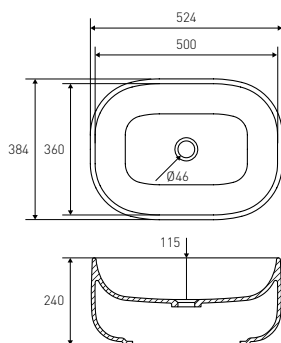

B812 52X38 ON TOP

B812 50X36 E

B812 52X38 SE

UNIQUE Series

LAVABOS BASIN

UNIQUE 40 x 40 cm

B604 40X40 ON TOP

B604 38X38 E

UNIQUE 70 x 40 cm

B814 70X40 ON TOP

B814 68X38 E

UNIQUE 55 x 40 cm

B813 55X40 ON TOP

B812 52X38 ON TOP

UNIQUE 52 x 38 cm

B812 50X36 E