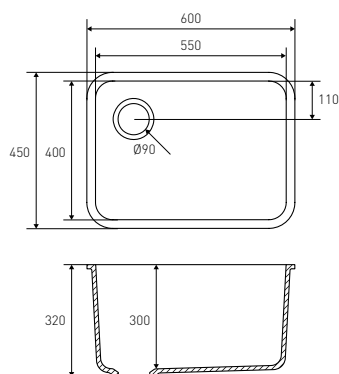

BASIC Series

LAVABOS MINUSVALIDOS DISABLED TOILET

OVAL

SQUARE

FREGADEROS SINKS

FREGADERO LABORATORIO LABORATORY SINK

FREGADERO UTILITARIO UTILITY SINK