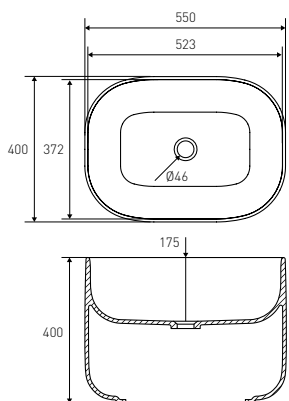

B812 52X38 ON TOP

B812 50X36 E

B812 52X38 SE

UNIQUE Series

LAVABOS BASIN

UNIQUE 40 x 40 cm

B604 40X40 ON TOP

B604 38X38 E

UNIQUE 70 x 40 cm

B814 70X40 ON TOP

B814 68X38 E

UNIQUE 55 x 40 cm

B813 55X40 ON TOP

B812 52X38 ON TOP

UNIQUE 52 x 38 cm

B812 50X36 E