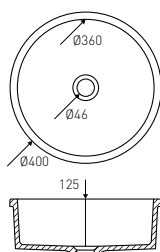

3-WAY Series

LAVABOS BASIN

ROUND

 B210 40X40 ON TOP

 B210 40X40 E

 B210 40X40 SE

B210 40X40 SE

3-WAY Series