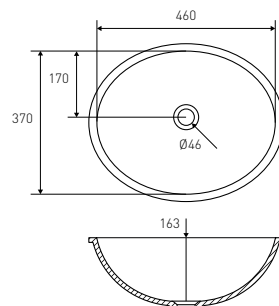

BC B415 40X31 E

BC C823 35X16 E / BC C831 50X40 E

BASIC Series

LAVABOS BASIN

SQUARE

B805 50X30 E

BC B810 48X28 E

B806 45X30 E

BC B811 38X28 E

SQUARE

ROUND

OVAL

B807 50X35 E

BC B209 D37 E

BC B415 40X31 E

BC B413 46X37 E