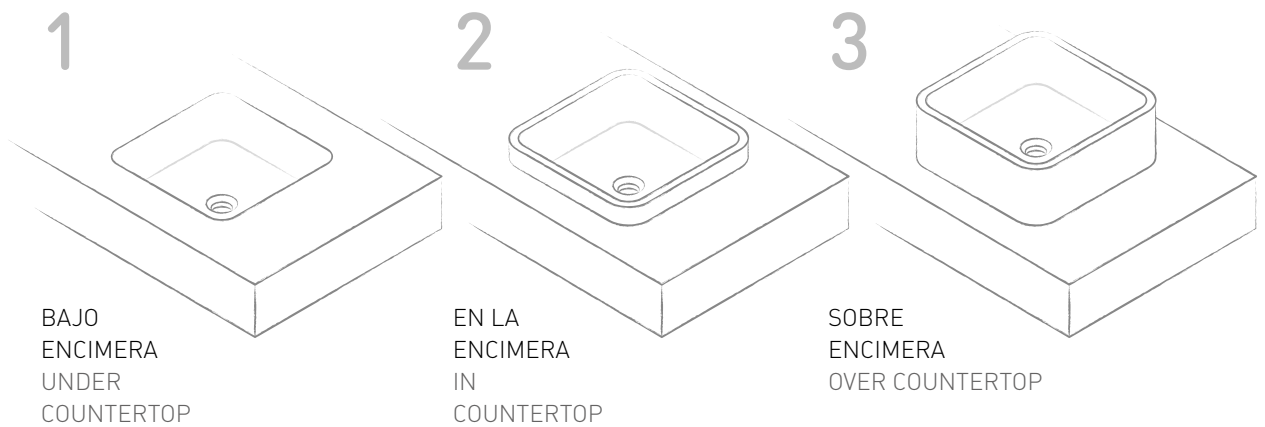

3-WAY Series

3-WAY by KRION® Lux, la nueva serie de lavabos hecha con Snow White. Esta serie se caracteriza por ofrecer una gran versatilidad y funcionalidad, debido a las diversas combinaciones posibles que permiten componer un ambiente personalizable para el baño.

3-WAY by KRION™ Lux is a new washbasin series made of Snow White KRION™. A series that stands out for its versatility and functionality due to its numerous different combinations, Lux can be used to create tailor-made bathroom areas.