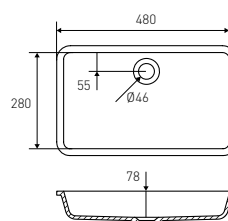

BAJO ENCIMERA
UNDER COUNTERTOP

BASIC Series

LAVABOS MINUSVALIDOS DISABLED TOILET

OVAL

D401 43x35 1100 E

SQUARE

D801 48X28 1100 E

FREGADEROS SINKS