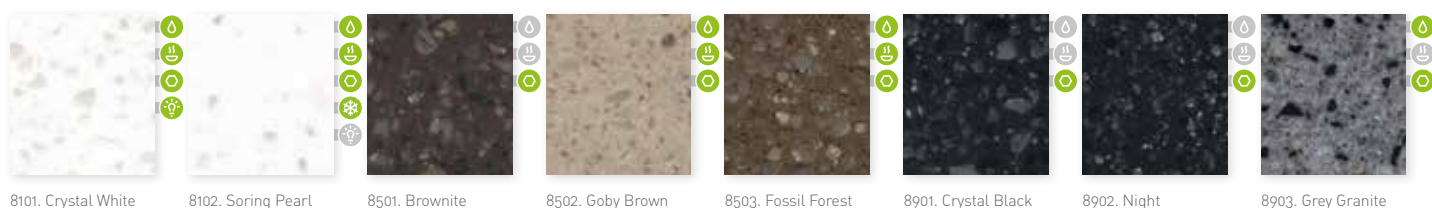

ROYAL Series