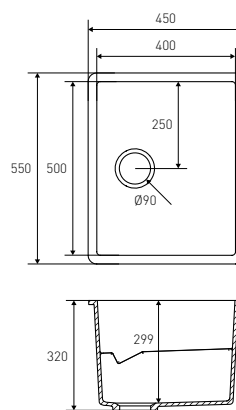

FREGADERO LABORATORIO LABORATORY SINK

BC L601 40X40 E

BC L801 55X40 E

FREGADERO UTILITARIO UTILITY SINK

U801 50x40 E

BASIC Series

FREGADEROS SINKS

SQUARE