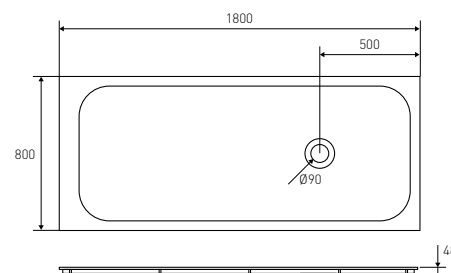

B812 52X38 SE

UNIQUE Series

BASES DE DUCHA SHOWER BASES

P801 90X80

P802 130X80

P803 180X80

P804 90X110

P805 130X110