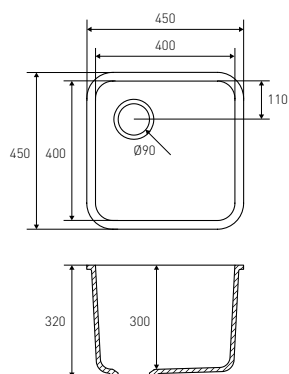

BC L801 55X40 E