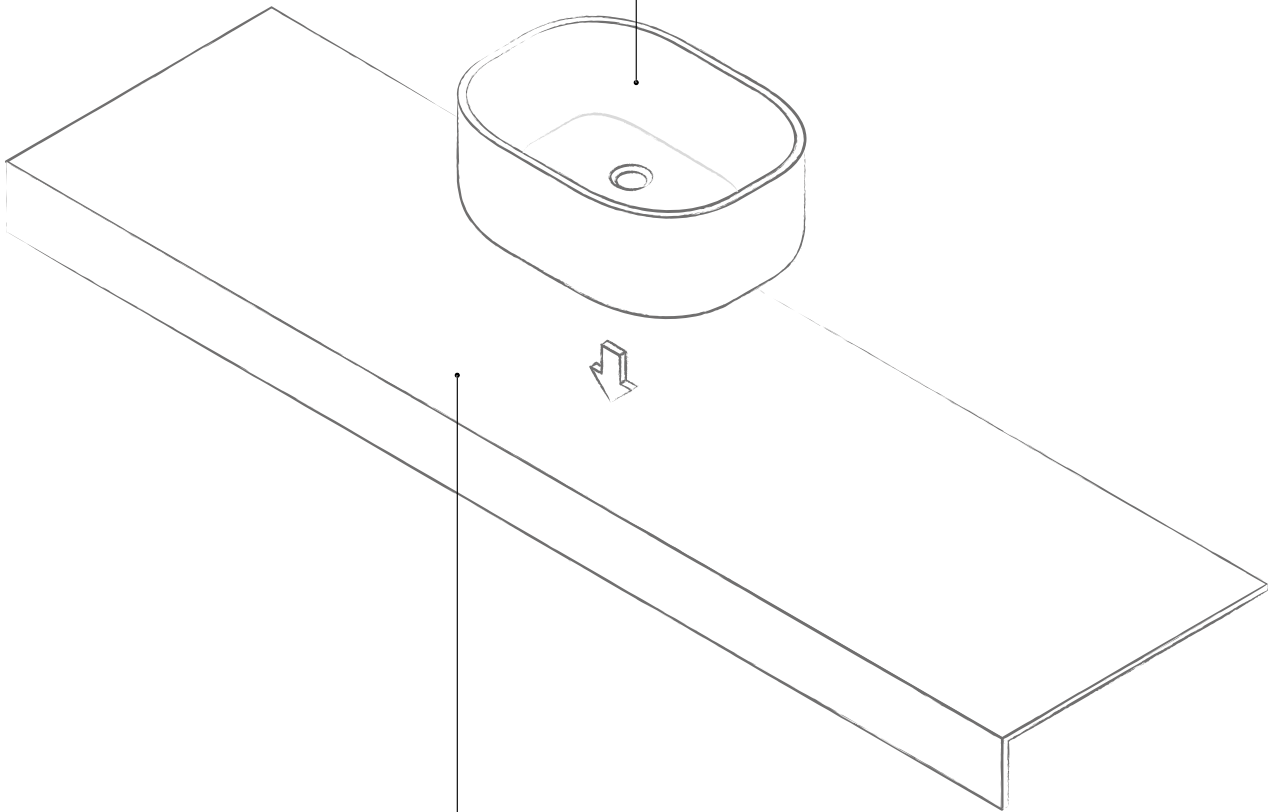

Lavabo fabricado por
colada de la Serie UNIQUE
B812 52X38 ON TOP

Cast washbasin from the
UNIQUE B812 52X38 ON
TOP series

Encimera en KRION® 1100
Snow White.

KRION™ 1100 Snow White
countertop.

Posibilidad de elegir
múltiples colores, efectos
de acabados. Adaptable
a las medidas y forma
necesarias.

A choice of numerous
different colours and
finishes. Customizable
to suit your required
dimensions and shapes.