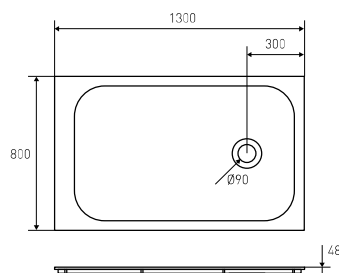

UNIQUE 70 x 40 cm

B814 70X40 ON TOP

B814 68X38 E

UNIQUE 55 x 40 cm

B813 55X40 ON TOP

B812 52X38 ON TOP

B812 50X36 E

B812 52X38 SE

UNIQUE Series

BASES DE DUCHA SHOWER BASES

P801 90X80

P802 130X80

P803 180X80

P804 90X110

P805 130X110

P806 180X110