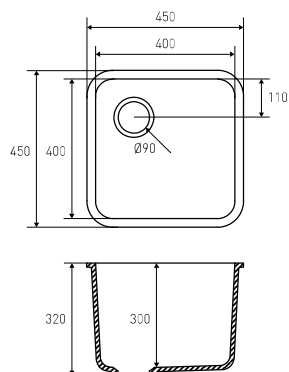

BC B811 38X28 E

SQUARE

ROUND

OVAL

B807 50X35 E

BC B209 D37 E

BC B415 40X31 E

BC B413 46X37 E

BAJO ENCIMERA
UNDER COUNTERTOP

BASIC Series

LAVABOS MINUSVALIDOS DISABLED TOILET

OVAL

D401 43x35 1100 E

SQUARE

D801 48X28 1100 E

FREGADEROS SINKS

FREGADERO LABORATORIO LABORATORY SINK

FREGADERO UTILITARIO UTILITY SINK

BC L601 40X40 E

BC L801 55X40 E

U801 50x40 E

BASIC Series

FREGADEROS SINKS

SQUARE