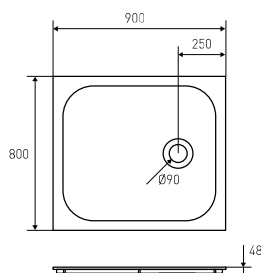

P802 130X80