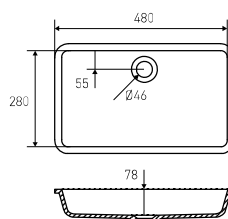

BC B811 38X28 E

SQUARE

ROUND

OVAL

B807 50X35 E

BC B209 D37 E

BC B415 40X31 E

BC B413 46X37 E

BAJO ENCIMERA
UNDER COUNTERTOP

BASIC Series

LAVABOS MINUSVALIDOS DISABLED TOILET

OVAL

D401 43x35 1100 E

SQUARE

D801 48X28 1100 E

FREGADEROS SINKS