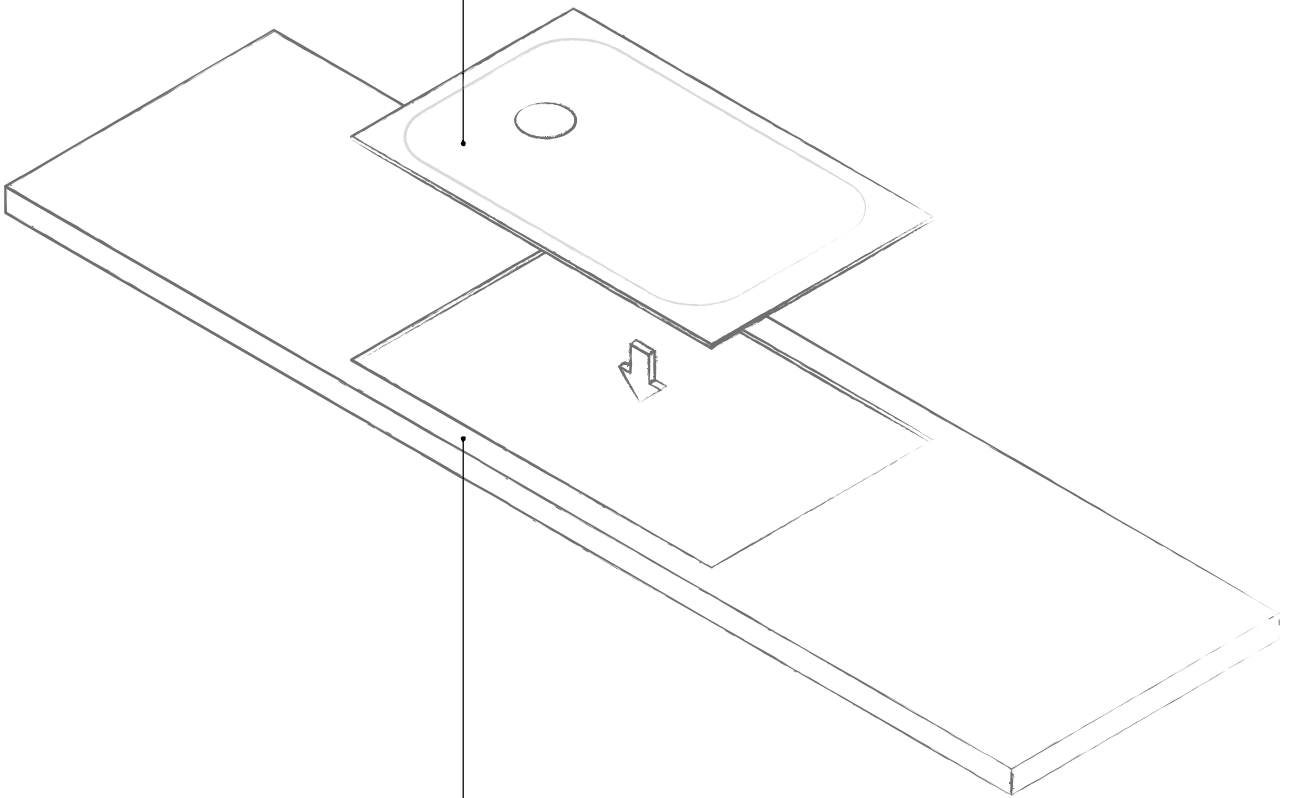

Plato de ducha fabricado por colada de la Serie UNIQUE P802 130X80

Cast shower tray from the UNIQUE P802 130X80 series

Plancha en KRION® 1100 Snow White.

KRION™ 1100 Snow White sheet.

Posibilidad de elegir múltiples colores, efectos de acabados. Adaptable a las medidas y forma necesarias.

A choice of numerous different colours and finishes. Customizable to suit your required dimensions and shapes.