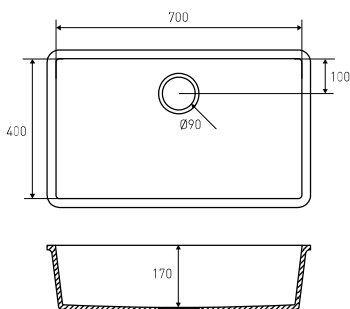

FREGADERO LABORATORIO LABORATORY SINK

FREGADERO UTILITARIO UTILITY SINK

BC L601 40X40 E

BC L801 55X40 E

U801 50x40 E

BASIC Series

FREGADEROS SINKS

SQUARE

BC C604 40X40 E

BC C605 30X30 E

BC C831 50X40 E

BC C823 35X16 E

BC C824 70X40 E

BC C825 40X34 E

BC C826 77X40 E

BAJO ENCIMERA
UNDER COUNTERTOP