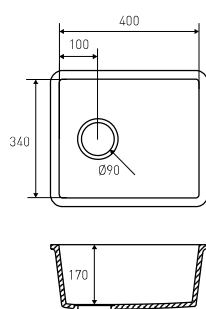

FREGADERO LABORATORIO LABORATORY SINK

FREGADERO UTILITARIO UTILITY SINK

BC L601 40X40 E

BC L801 55X40 E

U801 50x40 E

BASIC Series

FREGADEROS SINKS

SQUARE

BC C604 40X40 E

BC C605 30X30 E

BC C831 50X40 E

BC C823 35X16 E

BC C824 70X40 E

BC C825 40X34 E

BC C826 77X40 E

BAJO ENCIMERA
UNDER COUNTERTOP