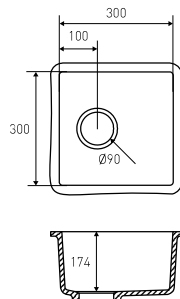

BC B811 38X28 E

SQUARE

ROUND

OVAL

B807 50X35 E

BC B209 D37 E

BC B415 40X31 E

BC B413 46X37 E

FREGADERO LABORATORIO LABORATORY SINK

FREGADERO UTILITARIO UTILITY SINK

BC L601 40X40 E

BC L801 55X40 E

U801 50x40 E

BASIC Series

FREGADEROS SINKS

SQUARE

BC C604 40X40 E

BC C605 30X30 E

BC C831 50X40 E

BC C823 35X16 E

BC C824 70X40 E

BC C825 40X34 E

BC C826 77X40 E

BAJO ENCIMERA
UNDER COUNTERTOP