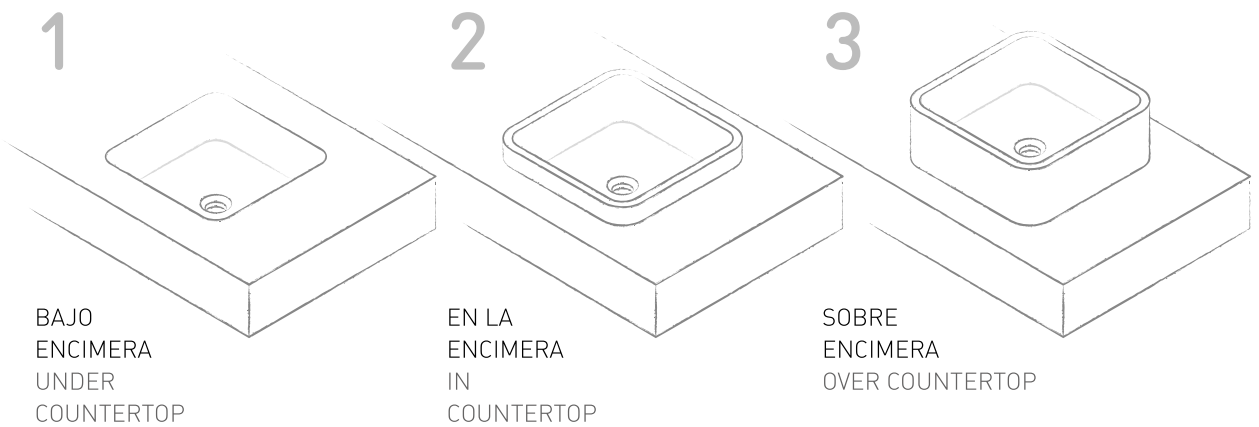

3-WAY Series

3-WAY by KRION® Lux, la nueva serie de lavabos hecha con Snow White. Esta serie se caracteriza por ofrecer una gran versatilidad y funcionalidad, debido a las diversas combinaciones posibles que permiten componer un ambiente personalizable para el baño.

3-WAY by KRION™ Lux is a new washbasin series made of Snow White KRION™. A series that stands out for its versatility and functionality due to its numerous different combinations, Lux can be used to create tailor-made bathroom areas.