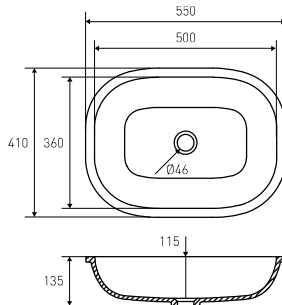

B812 52X38 ON TOP

B812 50X36 E

B812 52X38 SE

UNIQUE Series

LAVABOS BASIN

UNIQUE 40 x 40 cm

B604 40X40 ON TOP

B604 38X38 E

UNIQUE 70 x 40 cm

B814 70X40 ON TOP

B814 68X38 E

UNIQUE 55 x 40 cm

B813 55X40 ON TOP

B812 52X38 ON TOP

B812 50X36 E

B812 52X38 SE

UNIQUE Series

BASES DE DUCHA SHOWER BASES

P801 90X80

P802 130X80

P803 180X80

P804 90X110

P805 130X110

P806 180X110