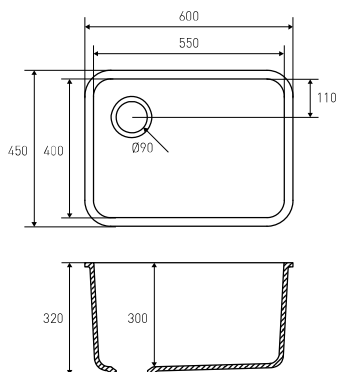

BC B811 38X28 E

SQUARE

ROUND

OVAL

B807 50X35 E

BC B209 D37 E

BC B415 40X31 E

BC B413 46X37 E

FREGADERO LABORATORIO LABORATORY SINK

FREGADERO UTILITARIO UTILITY SINK

BC L601 40X40 E

BC L801 55X40 E

U801 50x40 E

BASIC Series

FREGADEROS SINKS

SQUARE