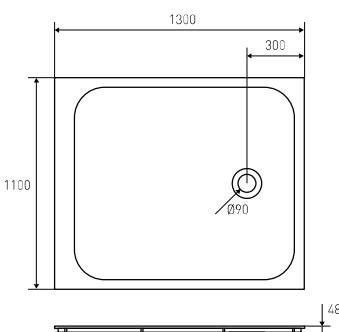

UNIQUE 70 x 40 cm

B814 70X40 ON TOP

B814 68X38 E

UNIQUE 55 x 40 cm

B813 55X40 ON TOP

B812 52X38 ON TOP

B812 50X36 E

B812 52X38 SE

UNIQUE Series

BASES DE DUCHA SHOWER BASES

P801 90X80

P802 130X80

P803 180X80

P804 90X110

P805 130X110

P806 180X110