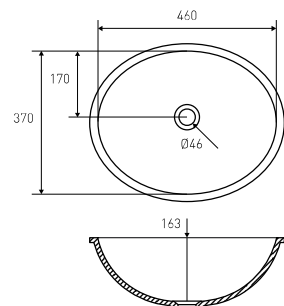

BC B415 40X31 E

BC C823 35X16 E / BC C831 50X40 E

BASIC Series

LAVABOS BASIN

SQUARE

B805 50X30 E

BC B810 48X28 E

B806 45X30 E

BC B811 38X28 E

SQUARE

ROUND

OVAL

B807 50X35 E

BC B209 D37 E

BC B415 40X31 E

BC B413 46X37 E