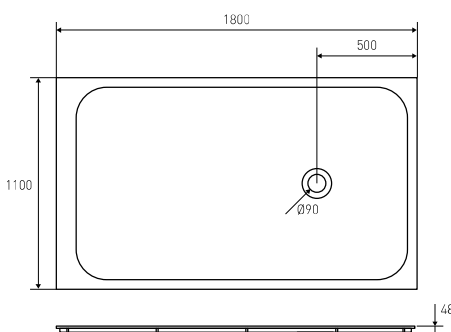

UNIQUE 70 x 40 cm

B814 70X40 ON TOP

B814 68X38 E

UNIQUE 55 x 40 cm

B813 55X40 ON TOP

B812 52X38 ON TOP

B812 50X36 E

B812 52X38 SE

UNIQUE Series

BASES DE DUCHA SHOWER BASES

P801 90X80

P802 130X80

P803 180X80

P804 90X110

P805 130X110

P806 180X110