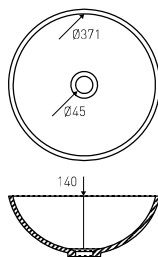

BC B415 40X31 E

BC C823 35X16 E / BC C831 50X40 E

BASIC Series

LAVABOS BASIN

SQUARE

B805 50X30 E

BC B810 48X28 E

B806 45X30 E

BC B811 38X28 E

SQUARE

ROUND

OVAL

B807 50X35 E

BC B209 D37 E

BC B415 40X31 E

BC B413 46X37 E