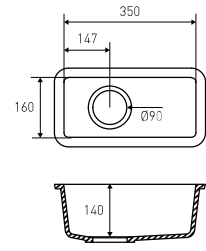

BC C824 70X40 E

BC C825 40X34 E

BC C826 77X40 E