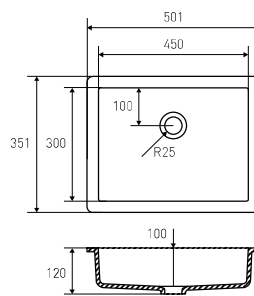

BC B415 40X31 E

BC C823 35X16 E / BC C831 50X40 E

BASIC Series

LAVABOS BASIN

SQUARE

B805 50X30 E

BC B810 48X28 E

B806 45X30 E

BC B811 38X28 E

SQUARE

ROUND

OVAL

B807 50X35 E

BC B209 D37 E

BC B415 40X31 E

BC B413 46X37 E