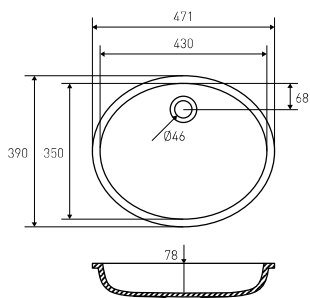

BC B811 38X28 E

SQUARE

ROUND

OVAL

B807 50X35 E

BC B209 D37 E

BC B415 40X31 E

BC B413 46X37 E

BAJO ENCIMERA
UNDER COUNTERTOP

BASIC Series

LAVABOS MINUSVALIDOS DISABLED TOILET

OVAL

D401 43x35 1100 E

SQUARE

D801 48X28 1100 E

FREGADEROS SINKS