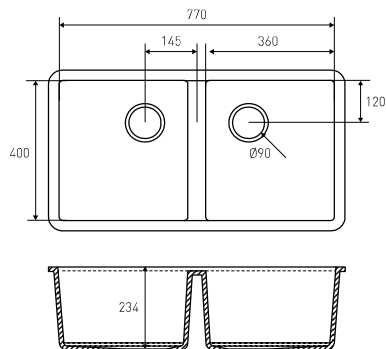

FREGADERO LABORATORIO LABORATORY SINK

FREGADERO UTILITARIO UTILITY SINK

BC L601 40X40 E

BC L801 55X40 E

U801 50x40 E

BASIC Series

FREGADEROS SINKS

SQUARE

BC C604 40X40 E

BC C605 30X30 E

BC C831 50X40 E

BC C823 35X16 E

BC C824 70X40 E

BC C825 40X34 E

BC C826 77X40 E

BAJO ENCIMERA
UNDER COUNTERTOP