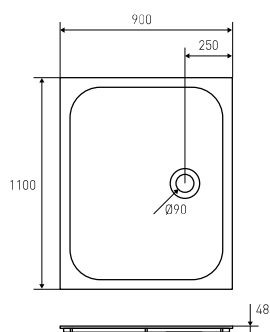

UNIQUE 70 x 40 cm

B814 70X40 ON TOP

B814 68X38 E

UNIQUE 55 x 40 cm

B813 55X40 ON TOP

B812 52X38 ON TOP

B812 50X36 E

B812 52X38 SE

UNIQUE Series

BASES DE DUCHA SHOWER BASES

P801 90X80

P802 130X80

P803 180X80

P804 90X110

P805 130X110

P806 180X110