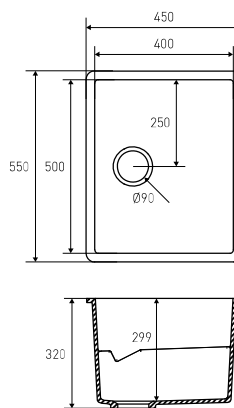

BC B811 38X28 E

SQUARE

ROUND

OVAL

B807 50X35 E

BC B209 D37 E

BC B415 40X31 E

BC B413 46X37 E

FREGADERO LABORATORIO LABORATORY SINK

FREGADERO UTILITARIO UTILITY SINK

BC L601 40X40 E

BC L801 55X40 E

U801 50x40 E

BASIC Series

FREGADEROS SINKS

SQUARE

BC C604 40X40 E

BC C605 30X30 E

BC C831 50X40 E

BC C823 35X16 E

BC C824 70X40 E

BC C825 40X34 E

BC C826 77X40 E

BAJO ENCIMERA
UNDER COUNTERTOP