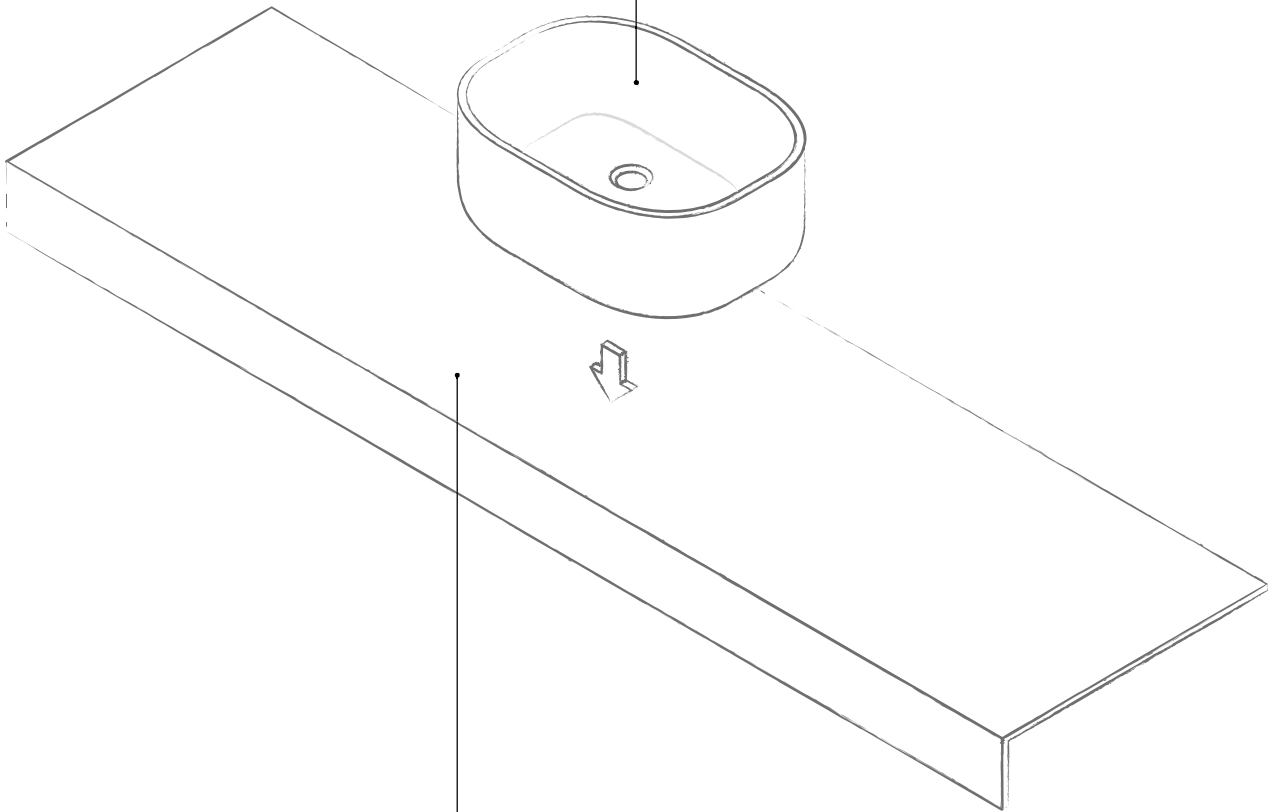

Lavabo fabricado por
colada de la Serie UNIQUE
B812 52X38 ON TOP

Cast washbasin from the
UNIQUE B812 52X38 ON
TOP series

Encimera en KRION® 1100
Snow White.

KRION™ 1100 Snow White
countertop.

Posibilidad de elegir
múltiples colores, efectos
de acabados. Adaptable
a las medidas y forma
necesarias.

A choice of numerous
different colours and
finishes. Customizable
to suit your required
dimensions and shapes.