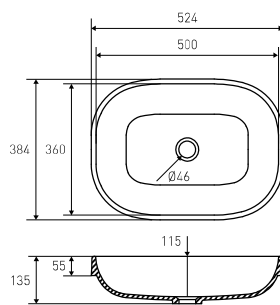

B812 52X38 ON TOP

B812 50X36 E

B812 52X38 SE

UNIQUE Series

LAVABOS BASIN

UNIQUE 40 x 40 cm

B604 40X40 ON TOP

B604 38X38 E

UNIQUE 70 x 40 cm

B814 70X40 ON TOP

B814 68X38 E

UNIQUE 55 x 40 cm

B813 55X40 ON TOP

B812 52X38 ON TOP

B812 50X36 E

B812 52X38 SE

UNIQUE Series

BASES DE DUCHA SHOWER BASES

P801 90X80

P802 130X80

P803 180X80

P804 90X110

P805 130X110

P806 180X110