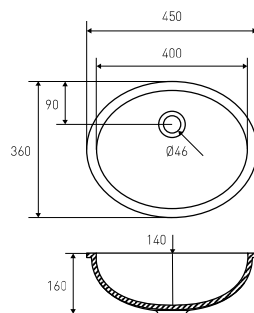

BC B415 40X31 E

BC C823 35X16 E / BC C831 50X40 E

BASIC Series

LAVABOS BASIN

SQUARE

B805 50X30 E

BC B810 48X28 E

B806 45X30 E

BC B811 38X28 E

SQUARE

ROUND

OVAL

B807 50X35 E

BC B209 D37 E

BC B415 40X31 E

BC B413 46X37 E