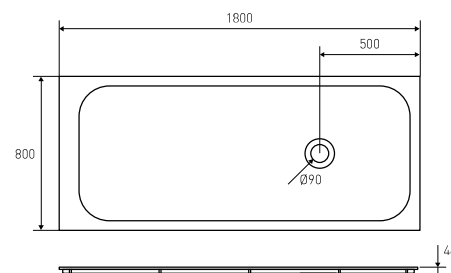

UNIQUE 70 x 40 cm

B814 70X40 ON TOP

B814 68X38 E

UNIQUE 55 x 40 cm

B813 55X40 ON TOP

B812 52X38 ON TOP

B812 50X36 E

B812 52X38 SE

UNIQUE Series

BASES DE DUCHA SHOWER BASES

P801 90X80

P802 130X80

P803 180X80

P804 90X110

P805 130X110

P806 180X110