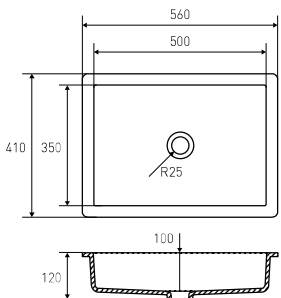

BC B415 40X31 E

BC C823 35X16 E / BC C831 50X40 E

BASIC Series

LAVABOS BASIN

SQUARE

B805 50X30 E

BC B810 48X28 E

B806 45X30 E

BC B811 38X28 E

SQUARE

ROUND

OVAL

B807 50X35 E

BC B209 D37 E

BC B415 40X31 E

BC B413 46X37 E