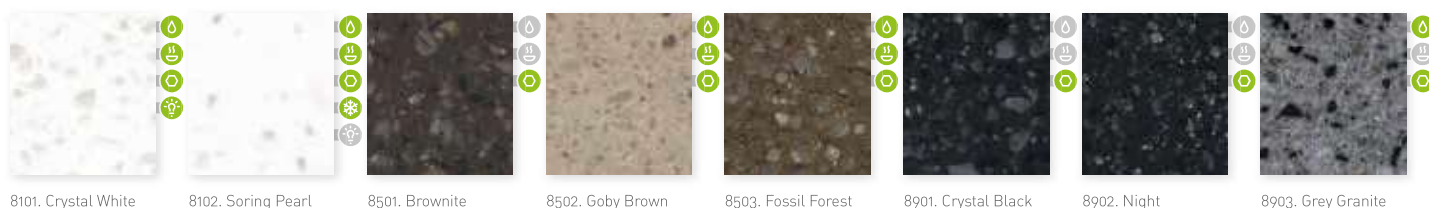

ROYAL Series