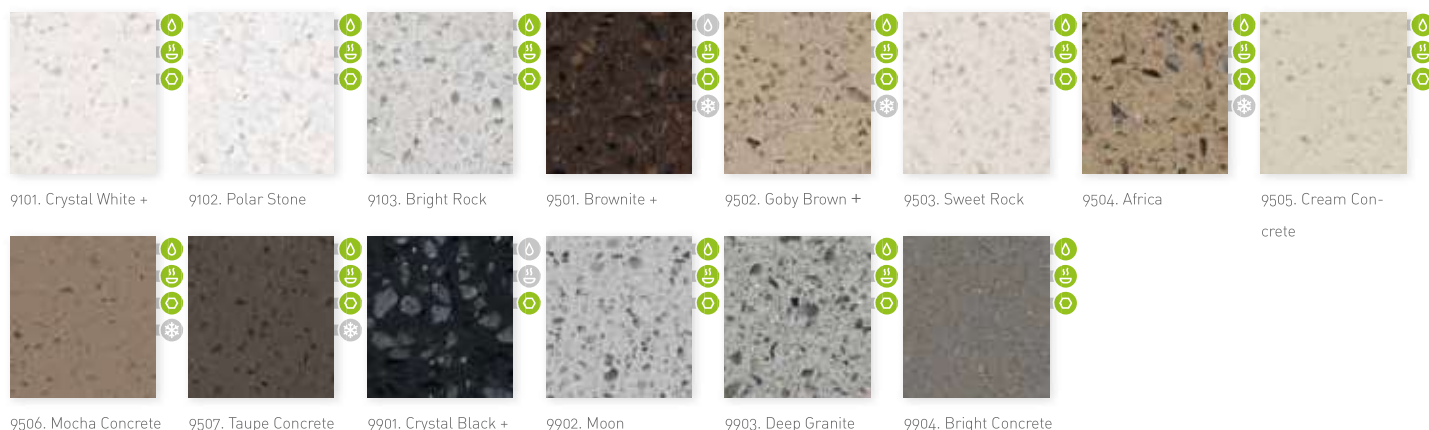

ROYAL+ Series