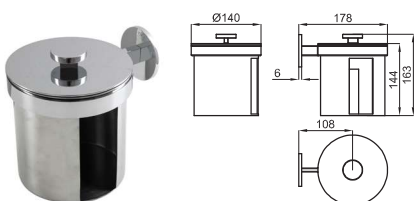

Roll holder with cover
Porte-papier avec couvercle

100123141		Chrome		317,00 €
N699520018		Chromé		

100123155		White		336,00 €
N699520020		Blanc