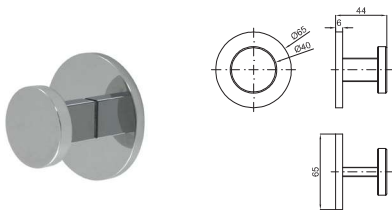

Robe hook
Crochet

100123136		Chrome		54,00 €
N699520015		Chromé		

100123150		White		60,00 €
N699520014		Blanc