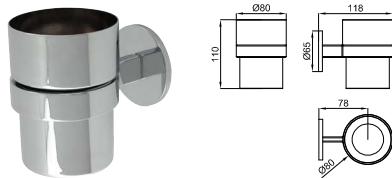

# MOOD

accessories - accessoires

Concealed soap dispenser for countertop  
*Diffuseur de savon sur plan*

100123137 N699520039		Chrome <i>Chromé</i>		164,00 €
100123151 N699520038		White <i>Blanc</i>		175,00 €

Wall mounted tumbler holder  
*Porte-gobelet fixe*

100123142 N699520021		Chrome <i>Chromé</i>		112,00 €
100123156 N699520022		White <i>Blanc</i>		119,00 €

Soap dish for shower wall  
*Porte-savon mural pour douche*