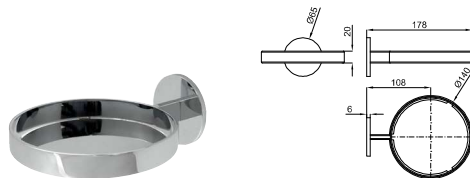

# MOOD

accessories - accessoires

Concealed soap dispenser for countertop  
*Diffuseur de savon sur plan*

100123137 N699520039		Chrome <i>Chromé</i>		164,00 €
100123151 N699520038		White <i>Blanc</i>		175,00 €

Wall mounted tumbler holder  
*Porte-gobelet fixe*

100123142 N699520021		Chrome <i>Chromé</i>		112,00 €
100123156 N699520022		White <i>Blanc</i>		119,00 €

Soap dish for shower wall  
*Porte-savon mural pour douche*