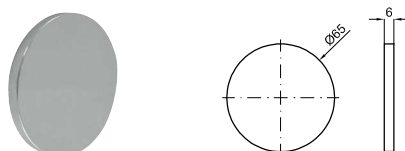

100123139 N699520041		Chrome <i>Chromé</i>		175,00 €
100123153 N699520040		White <i>Blanc</i>		181,00 €

Wall mounted toothbrush holders  
*Porte brosse à dent mural*

100123140 N699520019		Chrome <i>Chromé</i>		89,00 €
100123154 N699520016		White <i>Blanc</i>		96,00 €

Free standing/Wall mounted brush holder  
*Porte balai mural et/ou à poser*

100123138 N699520017		Chrome <i>Chromé</i>		130,00 €
100123152 N699520023		White <i>Blanc</i>		144,00 €

Trim  
*Enjoliveur*

100123522 N699520025		Chrome <i>Chromé</i>		37,00 €
100123521 N699520036		White <i>Blanc</i>		33,00 €