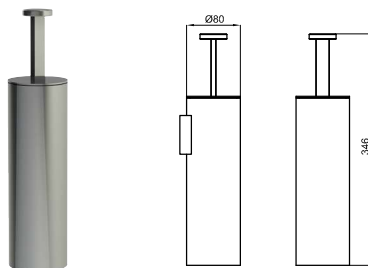

Free standing/Wall mounted brush holder
Porte balai mural et/ou à poser

100123138 N699520017		Chrome <i>Chromé</i>		130,00 €
100123152 N699520023		White <i>Blanc</i>		144,00 €