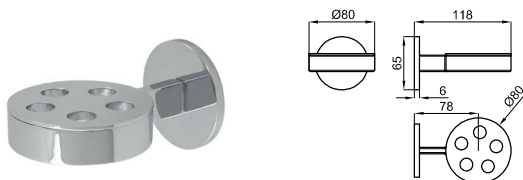

Wall mounted toothbrush holders
Porte brosse à dent mural

100123140 N699520019		Chrome <i>Chromé</i>		89,00 €
100123154 N699520016		White <i>Blanc</i>		96,00 €