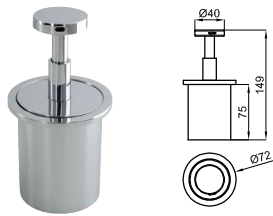

# MOOD

accessories - accessoires

accessories - accessoires MOOD

Robe hook  
Crochet

100123136		Chrome		54,00 €
N699520015		Chromé		

100123150		White		60,00 €
N699520014		Blanc		

Roll holder with cover  
Porte-papier avec couvercle

# MOOD

accessories - accessoires

Concealed soap dispenser for countertop  
*Diffuseur de savon sur plan*

100123137 N699520039		Chrome <i>Chromé</i>		164,00 €
100123151 N699520038		White <i>Blanc</i>		175,00 €

Wall mounted tumbler holder  
*Porte-gobelet fixe*

100123142 N699520021		Chrome <i>Chromé</i>		112,00 €
100123156 N699520022		White <i>Blanc</i>		119,00 €

Soap dish for shower wall  
*Porte-savon mural pour douche*