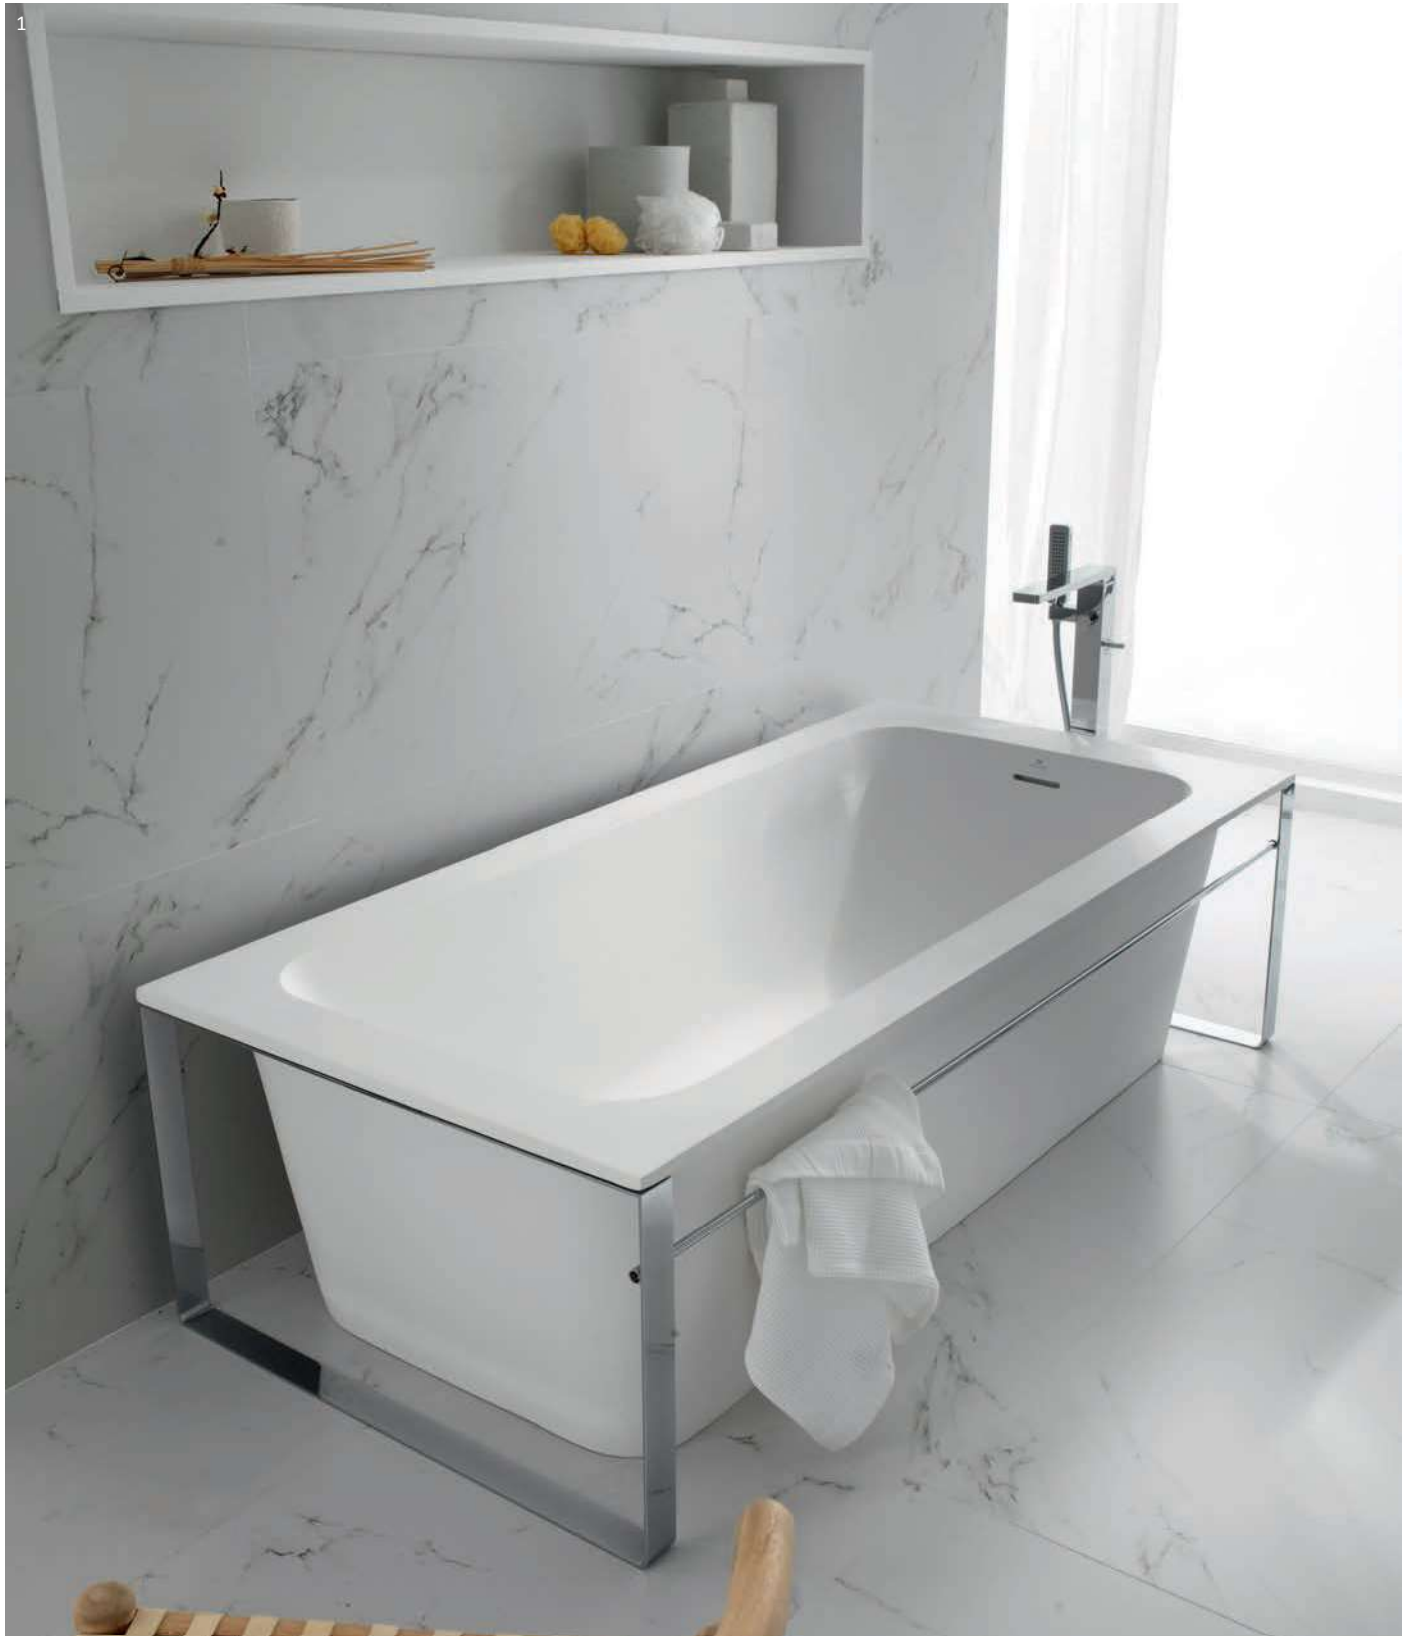

Estructura con estante / Unit shelf / Structure étagère  
 Inox brillo / Gloss Inox / Inox brillant · 80 x 45 cm · 83,5h cm  
 Estante · Mensole · Mensole  
 KRION® · 80 x 45 · 1h

**Plato Modul**  
**Modul shower tray**  
**Receveur Modul**

KRION® · 120 x 80 cm · 5h

**Toallero SP Concept Single**  
**Towel rack SP Concept Single**  
**Porte-serviette SP Concept Single**

KRION® / Inox

1

**Bañera Modul con estructura**  
**Modul bath with frame**  
**Baignoire Modul avec structure**

Bañera Modul / Modul Bath / Baignoire Modul  
KRION®

Estructura con toallero / Frame with towel rack / Structure avec porte-serviettes  
Inox brillo / Gloss Inox / Inox brillant · 170 x 80 cm · 48h

**Encimera Modul con estructura estante**  
**Modul worktop with unit shelf**  
**Plan Vasque Modul avec Structure étagère**