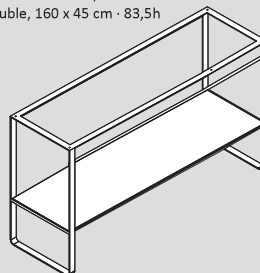

Balda mueble, 160 x 45 cm · 83,5h
Unit shelf, 160 x 45 cm · 83,5h
Mensole meuble, 160 x 45 cm · 83,5h