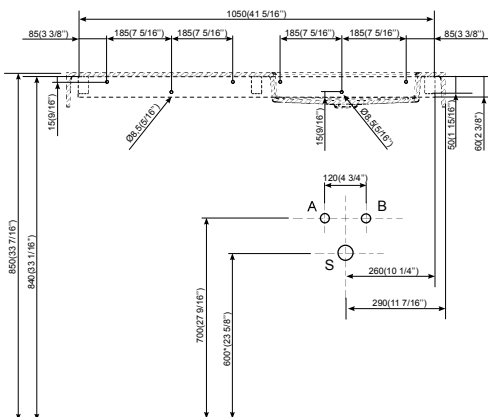

KOLE 61

KOLE 70

KOLE 80

KOLE 100

KOLE 110 (derecha · right · droite)

KOLE 110 (izquierda · left · gauche)

Kole Series

* La cota varía dependiendo el sifón instalado -
The height will vary depending on the type of syphon installed - La cote varie selon le siphon installé.