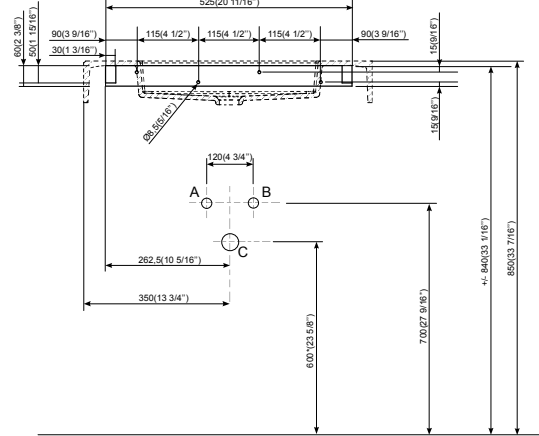

KOLE

CARACTERÍSTICAS • FEATURES • CARACTERISTIQUES

CLASS

PREINSTALACIÓN • PRE-INSTALLING • PRE-INSTALLATION

* La cota varía dependiendo el sifón instalado -
The height will vary depending on the type of syphon installed - La cote varie selon le siphon installé.

A	AGUA CALIENTE HOT WATER EAU CHAUE	B	AGUA FRÍA COLD WATER EAU FROIDE	S	SIFÓN BOTTLE TRAP SIPHON

KOLE 70

Kole Series