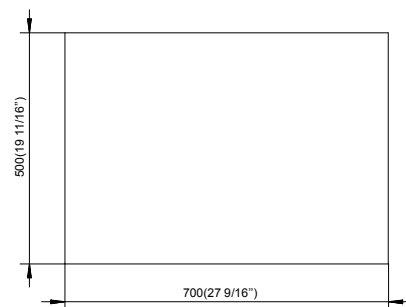

KOLE 70 (ESTANTE·SHELF·ÉTAGÈRE)