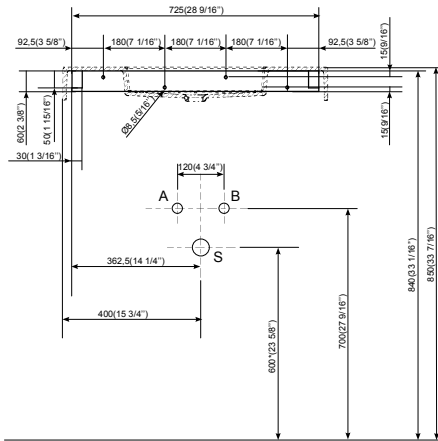

KOLE

CARACTERÍSTICAS • FEATURES • CARACTERISTIQUES

CLASS

PREINSTALACIÓN • PRE-INSTALLING • PRE-INSTALLATION

* La cota varía dependiendo el sifón instalado -
The height will vary depending on the type of syphon installed - La cote varie selon le siphon installé.

A	AGUA CALIENTE HOT WATER EAU CHAUE	B	AGUA FRÍA COLD WATER EAU FROIDE	S	SIFÓN BOTTLE TRAP SIPHON

KOLE 80

Kole Series