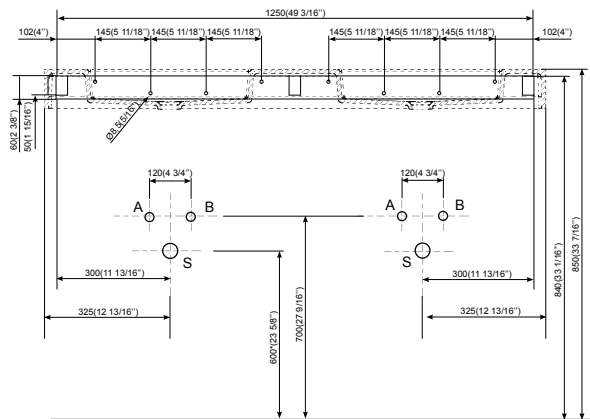

* La cota varía dependiendo el sifón instalado -
The height will vary depending on the type of syphon installed - La cote varie selon le siphon installé.

A	AGUA CALIENTE HOT WATER EAU CHAUDE	B	AGUA FRÍA COLD WATER EAU FROIDE	S	SIFÓN BOTTLE TRAP SIPHON

KOLE 130