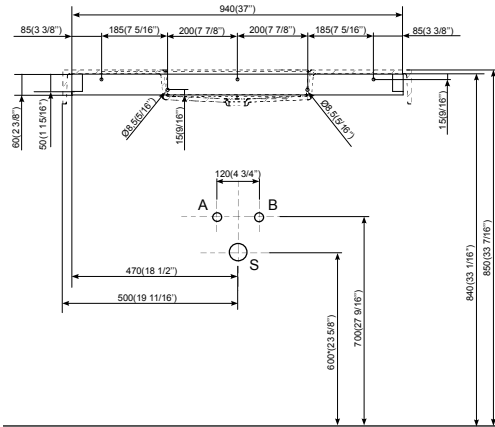

KOLE 61

KOLE 70

KOLE 80

KOLE 100

KOLE 110 (derecha · right · droite)

KOLE 110 (izquierda · left · gauche)

Kole Series

* La cota varía dependiendo el sifón instalado -
The height will vary depending on the type of syphon installed - La cote varie selon le siphon installé.