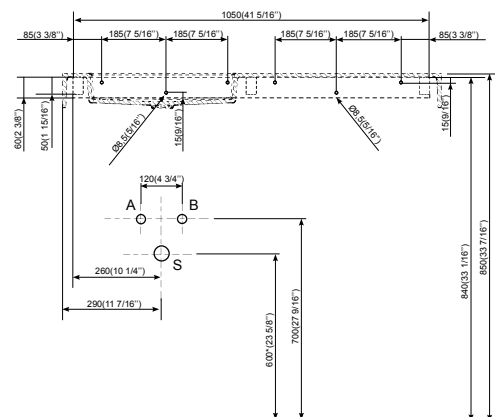

KOLE 61

KOLE 70

KOLE 80

KOLE 100

KOLE 110 (derecha · right · droite)

KOLE 110 (izquierda · left · gauche)

Kole Series

* La cota varía dependiendo el sifón instalado -
The height will vary depending on the type of syphon installed - La cote varie selon le siphon installé.