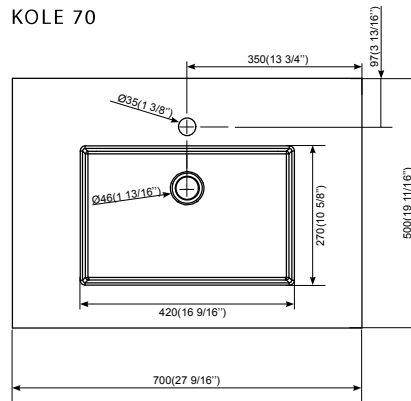

KOLE

encimera · worktop · plan vasque

61x45 · 10h

110x45 · 10h

70x50 · 10h

130x50 · 10h

80x50 · 10h

150x50 · 10h

100x45 · 10h

estante · shelf · rayon

70x50 · 10h

KOLE 61

KOLE 70

KOLE 80

KOLE 100

KOLE 110 (derecha/izquierda · right/left · droite/gauche)