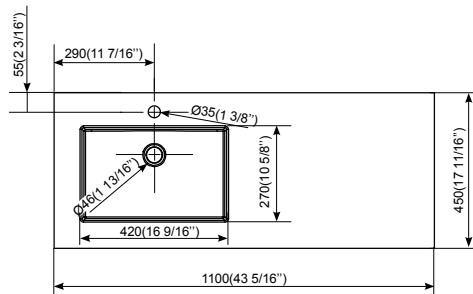

KOLE

encimera · worktop · plan vasque

61x45 · 10h

110x45 · 10h

70x50 · 10h

130x50 · 10h

80x50 · 10h

150x50 · 10h

100x45 · 10h

estante · shelf · rayon

70x50 · 10h

KOLE 61

KOLE 70

KOLE 80

KOLE 100

KOLE 110 (derecha/izquierda · right/left · droite/gauche)