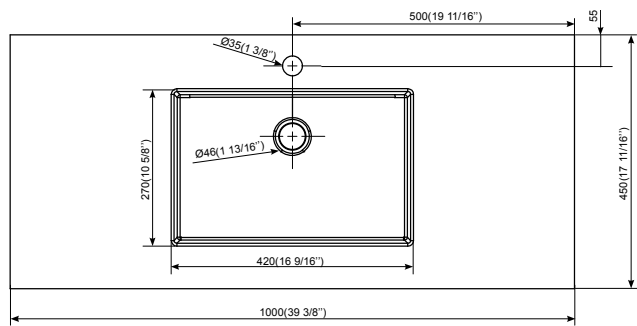

KOLE

encimera · worktop · plan vasque

61x45 · 10h

110x45 · 10h

70x50 · 10h

130x50 · 10h

80x50 · 10h

150x50 · 10h

100x45 · 10h

estante · shelf · rayon

70x50 · 10h

KOLE 61

KOLE 70

KOLE 80

KOLE 100

KOLE 110 (derecha/izquierda · right/left · droite/gauche)