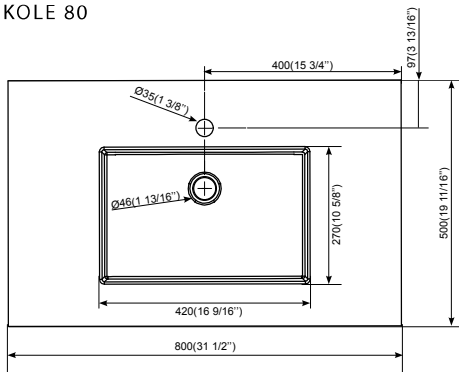

KOLE

encimera · worktop · plan vasque

61x45 · 10h

110x45 · 10h

70x50 · 10h

130x50 · 10h

80x50 · 10h

150x50 · 10h

100x45 · 10h

estante · shelf · rayon

70x50 · 10h

KOLE 61

KOLE 70

KOLE 80

KOLE 100

KOLE 110 (derecha/izquierda · right/left · droite/gauche)

	DIMENSIONES DIMENSIONS DIMENSIONS	VOLUMEN VOLUME VOLUME	PESO NETO NET WEIGHT POIDS NET	PESO BRUTO GROSS WEIGHT POIDS BRUT		DIMENSIONES DIMENSIONS DIMENSIONS	VOLUMEN VOLUME VOLUME	PESO NETO NET WEIGHT POIDS NET	PESO BRUTO GROSS WEIGHT POIDS BRUT
Encimera KOLE 61 KOLE 61 worktop Plan vasque KOLE 61	L 71 cm W 55 cm H 20 cm	0,08 m ³	16 Kg	20 Kg	Encimera KOLE 110 KOLE 110 worktop Plan vasque KOLE 110	L 120 cm W 55 cm H 20 cm	0,13 m ³	22 Kg	31 Kg
Encimera KOLE 70 KOLE 70 worktop Plan vasque KOLE 70	L 80 cm W 60 cm H 20 cm	0,10 m ³	18 Kg	24 Kg	Encimera KOLE 130 KOLE 130 worktop Plan vasque KOLE 130	L 140 cm W 60 cm H 20 cm	0,17 m ³	32 Kg	41 Kg
Encimera KOLE 80 KOLE 80 worktop Plan vasque KOLE 80	L 90 cm W 60 cm H 20 cm	0,11 m ³	20 Kg	26 Kg	Encimera KOLE 150 KOLE 150 worktop Plan vasque KOLE 150	L 160 cm W 60 cm H 20 cm	0,19 m ³	38 Kg	49 Kg
Encimera KOLE 100 KOLE 100 worktop Plan vasque KOLE 100	L 110 cm W 55 cm H 20 cm	0,12 m ³	22 Kg	30 Kg	Estante 70 Shelf 70 Étagère 70	L 80 cm W 60 cm H 20 cm	0,10 m ³	18 Kg	23 Kg