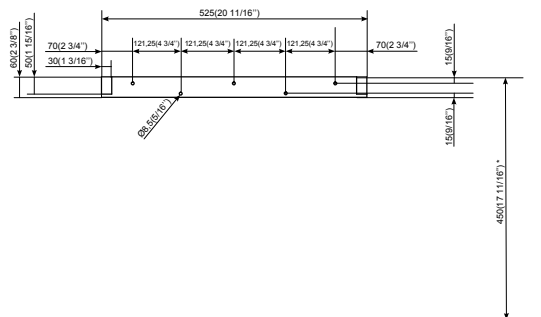

KOLE 70 (ESTANTE • SHELF • ÉTAGÈRE)

* Recomendado • Recommended • Recommandé