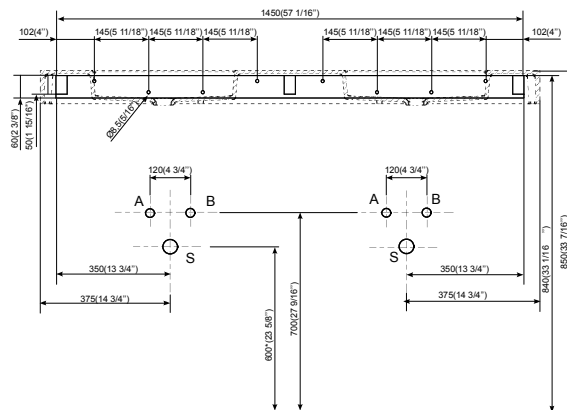

* La cota varía dependiendo el sifón instalado -
The height will vary depending on the type of syphon installed - La cote varie selon le siphon installé.

A	AGUA CALIENTE HOT WATER EAU CHAUDE	B	AGUA FRÍA COLD WATER EAU FROIDE	S	SIFÓN BOTTLE TRAP SIPHON

KOLE 150

* Recomendado • Recommended • Recommandé