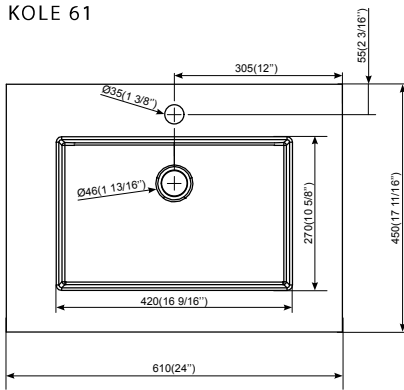

KOLE

encimera · worktop · plan vasque

61x45 · 10h

110x45 · 10h

70x50 · 10h

130x50 · 10h

80x50 · 10h

150x50 · 10h

100x45 · 10h

estante · shelf · rayon

70x50 · 10h

KOLE 61

KOLE 70

KOLE 80

KOLE 100

KOLE 110 (derecha/izquierda · right/left · droite/gauche)

	DIMENSIONES DIMENSIONS DIMENSIONS	VOLUMEN VOLUME VOLUME	PESO NETO NET WEIGHT POIDS NET	PESO BRUTO GROSS WEIGHT POIDS BRUT		DIMENSIONES DIMENSIONS DIMENSIONS	VOLUMEN VOLUME VOLUME	PESO NETO NET WEIGHT POIDS NET	PESO BRUTO GROSS WEIGHT POIDS BRUT
Encimera KOLE 61 KOLE 61 worktop Plan vasque KOLE 61	L 71 cm W 55 cm H 20 cm	0,08 m ³	16 Kg	20 Kg	Encimera KOLE 110 KOLE 110 worktop Plan vasque KOLE 110	L 120 cm W 55 cm H 20 cm	0,13 m ³	22 Kg	31 Kg
Encimera KOLE 70 KOLE 70 worktop Plan vasque KOLE 70	L 80 cm W 60 cm H 20 cm	0,10 m ³	18 Kg	24 Kg	Encimera KOLE 130 KOLE 130 worktop Plan vasque KOLE 130	L 140 cm W 60 cm H 20 cm	0,17 m ³	32 Kg	41 Kg
Encimera KOLE 80 KOLE 80 worktop Plan vasque KOLE 80	L 90 cm W 60 cm H 20 cm	0,11 m ³	20 Kg	26 Kg	Encimera KOLE 150 KOLE 150 worktop Plan vasque KOLE 150	L 160 cm W 60 cm H 20 cm	0,19 m ³	38 Kg	49 Kg
Encimera KOLE 100 KOLE 100 worktop Plan vasque KOLE 100	L 110 cm W 55 cm H 20 cm	0,12 m ³	22 Kg	30 Kg	Estante 70 Shelf 70 Étagère 70	L 80 cm W 60 cm H 20 cm	0,10 m ³	18 Kg	23 Kg