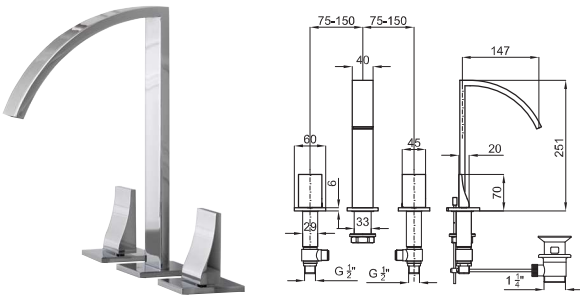

# IMAGINE N

brassware - robinetterie

brassware / robinetterie IMAGINE N

3 hole basin mixer with 1/2" connections. Ceramic disc valves (90°). With pop-up waste set 1 1/4". Without aerator, Flow rate (mixed water) 25,54 l/min. at 3 bar.  
*Mélangeur lavabo 3 pièces. Tête céramique (ouverture 90°). Garniture de vidage 1 1/4". sans moussieur. Chute d'eau en effet cascade. À 3 bars de pression (eau mélangée) 25,54 l/min.*

100081781  
N169760026

Chrome  
Chromé

603,00 €

100081782  
N169760025

Gold  
Or

847,00 €

3 hole bidet mixer 1/2". Ceramic disc valves (90°). Pop-up waste set 1 1/4". Without aerator. Check compatibilities. Flow rate (mixed water) 24,85 l/min. at 3 bar.  
*Mélangeur bidet 3 pièces. Tête céramique (ouverture 90°). Garniture de vidage 1 1/4". Sans moussieur. Chute d'eau en effet cascade. Consulter compatibilités. À 3 bars de pression (eau mélangée) 24,85 l/min.*

100082619  
N169760036

Chrome  
Chromé

577,00 €

100082620  
N169760037

Gold  
Or

807,00 €

Wall mounted exposed bath shower mixer 1/2". Ceramic disc valves(90°). Automatic diverter. Without aerator (cascade). Centre distance 150+/-20 mm. Flow rate (mixed water) shower: 22,60 l/min. at 3 bar. bath: 23,29 l/min at 3 bar.  
*Mélangeur externe bain/douche tête ceramique (ouverture 90°). Inverseur automatique. Sans mousseur. Chute d'eau en effet cascade. Distance entre des raccords 150+/-20 mm. À 3 bars de pression (eau mélangée) 22,60 l/min. pour douche et 23,29 l/min. pour le bain.*

**1** Concealed shower mixer 1/2". Ceramic disc valves (90°). Flow rate: 23,95 l/min. at 3 bar.  
*Mélangeur douche à encastrer tête ceramique (ouverture 90°). À 3 bars de pression (eau mélangée) 23,95 l/min.*