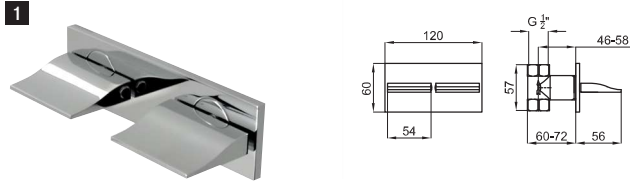

# IMAGINE N

brassware - robinetterie

brassware / robinetterie IMAGINE N

3 hole basin mixer with 1/2" connections. Ceramic disc valves (90°). With pop-up waste set 1 1/4". Without aerator, Flow rate (mixed water) 25,54 l/min. at 3 bar.  
*Mélangeur lavabo 3 pièces. Tête céramique (ouverture 90°). Garniture de vidage 1 1/4". sans moussieur. Chute d'eau en effet cascade. À 3 bars de pression (eau mélangée) 25,54 l/min.*

100081781  
N169760026

Chrome  
Chromé

603,00 €

100081782  
N169760025

Gold  
Or

847,00 €

3 hole bidet mixer 1/2". Ceramic disc valves (90°). Pop-up waste set 1 1/4". Without aerator. Check compatibilities. Flow rate (mixed water) 24,85 l/min. at 3 bar.  
*Mélangeur bidet 3 pièces. Tête céramique (ouverture 90°). Garniture de vidage 1 1/4". Sans moussieur. Chute d'eau en effet cascade. Consulter compatibilités. À 3 bars de pression (eau mélangée) 24,85 l/min.*

100082619  
N169760036

Chrome  
Chromé

577,00 €

100082620  
N169760037

Gold  
Or

807,00 €

Wall mounted exposed bath shower mixer 1/2". Ceramic disc valves(90°). Automatic diverter. Without aerator (cascade). Centre distance 150+/-20 mm. Flow rate (mixed water) shower: 22,60 l/min. at 3 bar. bath: 23,29 l/min at 3 bar.  
*Mélangeur externe bain/douche tête ceramique (ouverture 90°). Inverseur automatique. Sans mousseur. Chute d'eau en effet cascade. Distance entre des raccords 150+/-20 mm. À 3 bars de pression (eau mélangée) 22,60 l/min. pour douche et 23,29 l/min. pour le bain.*

**1** Concealed shower mixer 1/2". Ceramic disc valves (90°). Flow rate: 23,95 l/min. at 3 bar.  
*Mélangeur douche à encastrer tête ceramique (ouverture 90°). À 3 bars de pression (eau mélangée) 23,95 l/min.*