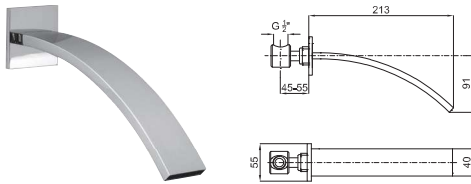

Wall mounted bath spout 1/2". Without aerator (cascade). Flow rate (mixed water) 32 l/min. at 3 bar.
Bec mural pour baignoire. Sans mousseur. Saillie 234 mm. Chute d'eau en effet cascade. À 3 bars de pression (eau mélangée) 32 l/min

100038849 N169741701		Chrome Chromé		242,00 €

100081806 N169760029		Gold Or		340,00 €