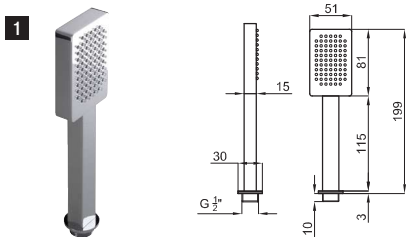

1 Single function handshower
Douchette 1 jet

100039953 N269270001		Chrome Chromé		335,00 €

100081809 N19999865		Gold Or		519,00 €

2 Wall bracket with outlet elbow
Support mural fixe avec prise d'eau

100038847 N169470001		Chrome Chromé		191,00 €

100082618 N109390033		Gold Or		279,00 €