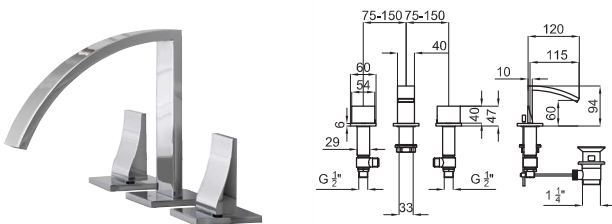

# IMAGINE N

brassware - robinetterie

brassware / robinetterie IMAGINE N

3 hole basin mixer with 1/2" connections. Ceramic disc valves (90°). With pop-up waste set 1 1/4". Without aerator, Flow rate (mixed water) 25,54 l/min. at 3 bar.  
*Mélangeur lavabo 3 pièces. Tête céramique (ouverture 90°). Garniture de vidage 1 1/4". sans moussieur. Chute d'eau en effet cascade. À 3 bars de pression (eau mélangée) 25,54 l/min.*

100081781  
N169760026

Chrome  
Chromé

603,00 €

100081782  
N169760025

Gold  
Or

847,00 €

3 hole bidet mixer 1/2". Ceramic disc valves (90°). Pop-up waste set 1 1/4". Without aerator. Check compatibilities. Flow rate (mixed water) 24,85 l/min. at 3 bar.  
*Mélangeur bidet 3 pièces. Tête céramique (ouverture 90°). Garniture de vidage 1 1/4". Sans moussieur. Chute d'eau en effet cascade. Consulter compatibilités. À 3 bars de pression (eau mélangée) 24,85 l/min.*

100082619  
N169760036

Chrome  
Chromé

577,00 €

100082620  
N169760037

Gold  
Or

807,00 €

Wall mounted exposed bath shower mixer 1/2". Ceramic disc valves(90°). Automatic diverter. Without aerator (cascade). Centre distance 150+/-20 mm. Flow rate (mixed water) shower: 22,60 l/min. at 3 bar. bath: 23,29 l/min at 3 bar.  
*Mélangeur externe bain/douche tête ceramique (ouverture 90°). Inverseur automatique. Sans mousseur. Chute d'eau en effet cascade. Distance entre des raccords 150+/-20 mm. À 3 bars de pression (eau mélangée) 22,60 l/min. pour douche et 23,29 l/min. pour le bain.*

**1** Concealed shower mixer 1/2". Ceramic disc valves (90°). Flow rate: 23,95 l/min. at 3 bar.  
*Mélangeur douche à encastrer tête ceramique (ouverture 90°). À 3 bars de pression (eau mélangée) 23,95 l/min.*