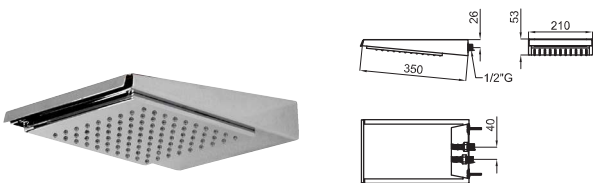

Rain+cascade shower head with 1/2" connectors Flow rate (mixed water)rain function: 12 l/min. at 3 bar. and cascade function: 8,6 l/min. at 3 bar.
Pomme de douche fonction pluie + cascade avec raccords de 1/2". À 3 bars de pression (eau mélangée) 12 l/min. pour fonction pluie et 8,6 l/min. pour fonction cascade

100093584 N169760039		Chrome Chromé		1.425,00 €

100093585 N169760040		Gold Or		2.581,00 €