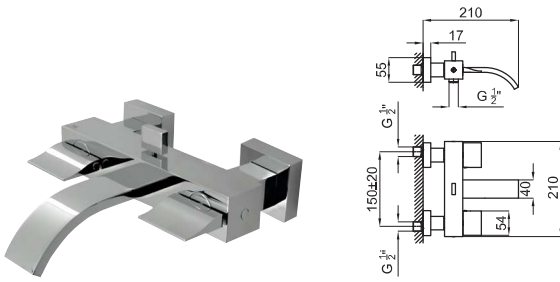

# IMAGINE N

brassware - robinetterie

brassware / robinetterie IMAGINE N

3 hole basin mixer with 1/2" connections. Ceramic disc valves (90°). With pop-up waste set 1 1/4". Without aerator, Flow rate (mixed water) 25,54 l/min. at 3 bar.  
*Mélangeur lavabo 3 pièces. Tête céramique (ouverture 90°). Garniture de vidage 1 1/4". sans moussieur. Chute d'eau en effet cascade. À 3 bars de pression (eau mélangée) 25,54 l/min.*

100081781  
N169760026

Chrome  
Chromé

603,00 €

100081782  
N169760025

Gold  
Or

847,00 €

3 hole bidet mixer 1/2". Ceramic disc valves (90°). Pop-up waste set 1 1/4". Without aerator. Check compatibilities. Flow rate (mixed water) 24,85 l/min. at 3 bar.  
*Mélangeur bidet 3 pièces. Tête céramique (ouverture 90°). Garniture de vidage 1 1/4". Sans moussieur. Chute d'eau en effet cascade. Consulter compatibilités. À 3 bars de pression (eau mélangée) 24,85 l/min.*

100082619  
N169760036

Chrome  
Chromé

577,00 €

100082620  
N169760037

Gold  
Or

807,00 €

Wall mounted exposed bath shower mixer 1/2". Ceramic disc valves(90°). Automatic diverter. Without aerator (cascade). Centre distance 150+/-20 mm. Flow rate (mixed water) shower: 22,60 l/min. at 3 bar. bath: 23,29 l/min at 3 bar.  
*Mélangeur externe bain/douche tête ceramique (ouverture 90°). Inverseur automatique. Sans mousseur. Chute d'eau en effet cascade. Distance entre des raccords 150+/-20 mm. À 3 bars de pression (eau mélangée) 22,60 l/min. pour douche et 23,29 l/min. pour le bain.*

**1** Concealed shower mixer 1/2". Ceramic disc valves (90°). Flow rate: 23,95 l/min. at 3 bar.  
*Mélangeur douche à encastrer tête ceramique (ouverture 90°). À 3 bars de pression (eau mélangée) 23,95 l/min.*