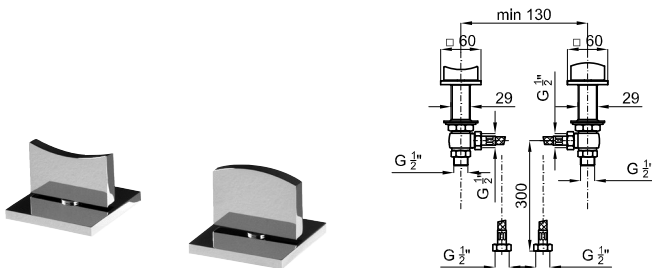

Deckmounted valves with bath spout 1/2". Consisting of: 2 handles and spout. Without aerator (cascade). Flow rate (mixed water) 27,31 l/min. at 3 bar.  
*Jeu de robinets d'arrêt à poser sur baignoire et bec de remplissage installation au sol. Raccordements 1/2". Sans mousseur. Chute d'eau en effet cascade. À 3 bars de pression (eau mélangée) 27,31 l/min*

100038839  
N169230101

Chrome  
Chromé

5,8

1.234,00 €

Wall mounted bath spout 1/2". Without aerator (cascade). Flow rate (mixed water) 32 l/min. at 3 bar.  
*Bec mural pour baignoire. Sans mousseur. Saillie 234 mm. Chute d'eau en effet cascade. À 3 bars de pression (eau mélangée) 32 l/min*

100038849  
N169741701

242,00 €

100081806  
N169760029

340,00 €

2 ways concealed diverter valve 1/2". Flow rate (mixed water) 25,71 l/min. at 3 bar.  
*Inverseur encastré mural 2 sorties. À 3 bars de pression (eau mélangée) 25,71 l/min*

100038841  
N169235201

160,00 €

Set of deckmounted valves 1/2". Consisting of: 2 handles.  
*Paire de robinets 1/2" à poser sur baignoire.*

100038844  
N169410001

536,00 €

1 Single function handshower  
*Douchette 1 jet*