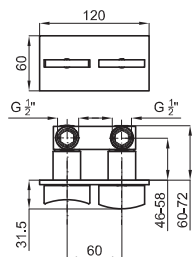

brassware / robinetterie IMAGINE

1

2

**1** Single lever basin mixer with 3/8" connections. Ø28 mm ceramic cartridge Length of hoses 512 mm. with pop-up waste set 1 1/4". Without aerator (cascade). Flow rate (mixed water) 7,85 l/min. at 3 bar. *Mitigeur lavabo avec cartouche Ø28 mm. Flexibles raccordement 3/8" longueur 512 mm, garniture de vidage 1 1/4". Sans mousseur. Chute d'eau en effet cascade. À 3 bars de pression (eau mélangée) 7,85 l/min*

**1** Concealed shower mixer 1/2". Ceramic disc valves (90°). Flow rate: 23,95 l/min. at 3 bar  
*Mélangeur douche à encastrer tête ceramique (ouverture 90°). À 3 bars de pression (eau mélangée) 23,95 l/min.*

100038835  
N169169901

Chrome  
Chromé

1,5

321,00 €

**2** 3 hole wall mounted bath 1/2" (handshower not included). Ceramic disc valves (90°). Flow rate: 22,98 l/min. at 3 bar  
*Mélangeur douche à encastrer 3 pièces. Tête ceramique (ouverture 90°). À 3 bars de pression (eau mélangée) 22,98 l/min.*