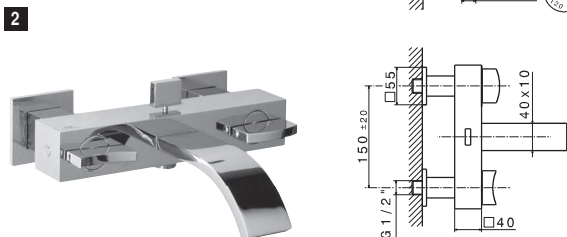

brassware / robinetterie IMAGINE

1

2

**1** Single lever basin mixer with 3/8" connections. Ø28 mm ceramic cartridge Length of hoses 512 mm. with pop-up waste set 1 1/4". Without aerator (cascade). Flow rate (mixed water) 7,85 l/min. at 3 bar. *Mitigeur lavabo avec cartouche Ø28 mm. Flexibles raccordement 3/8" longueur 512 mm, garniture de vidage 1 1/4". Sans mousseur. Chute d'eau en effet cascade. À 3 bars de pression (eau mélangée) 7,85 l/min*

100038825  
N169010001

Chrome  
Chromé

622,00 €

100081813  
N169760027

Gold  
Or

872,00 €

**2** High spout single lever basin mixer with 3/8" connections. Ø28 mm ceramic cartridge Length of hoses 350 mm. With pop-up waste set 1 1/4". Without aerator (cascade). Flow rate (mixed water) 7,51 l/min. at 3 bar. *Mitigeur lavabo bec haut avec cartouche Ø28 mm. Flexibles raccordement 3/8" longueur 350 mm. Garniture de vidage 1 1/4". Sans mousseur. Chute d'eau en effet cascade. À 3 bars de pression (eau mélangée) 7,51 l/min*

100038836  
N169190001

Chrome  
Chromé

712,00 €

100081812  
N169760030

Gold  
Or

1.047,00 €

**1** Wall mounted exposed shower mixer 1/2". Ceramic disc valves (90°). Centre distance 150 +/- 20 mm. Flow rate (mixed water) 30,56 l/min. at 3 bar.  
*Mélangeur externe douche tête ceramique (ouverture 90°). Distance entre des raccords 150 +/- 20 mm. À 3 bars de pression (eau mélangée) 30,56 l/min*

100038832  
N169140801

Chrome  
Chromé

4,3

588,00 €

**2** Wall mounted exposed bath shower mixer 1/2". Ceramic disc valves (90°). Automatic diverter. Without aerator (cascade). Centre distance 150 +/- 20 mm. Flow rate shower: 23,29 l/min. at 3 bar and flow rate bath: 22,6 l/min. at 3 bar.  
*Mélangeur externe bain/douche tête ceramique (ouverture 90°). Inverseur automatique. Sans mousseur. Chute d'eau en effet cascade. Distance entre des raccords 150 +/- 20 mm. À 3 bars de pression (eau mélangée) pour douche 23,29 l/min. et pour bain 22,6 l/min.*