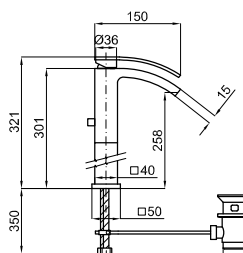

brassware / robinetterie IMAGINE

1

2

**1** Single lever basin mixer with 3/8" connections. Ø28 mm ceramic cartridge Length of hoses 512 mm. with pop-up waste set 1 1/4". Without aerator (cascade). Flow rate (mixed water) 7,85 l/min. at 3 bar. *Mitigeur lavabo avec cartouche Ø28 mm. Flexibles raccordement 3/8" longueur 512 mm, garniture de vidage 1 1/4". Sans mousseur. Chute d'eau en effet cascade. À 3 bars de pression (eau mélangée) 7,85 l/min*

100038825  
N169010001

Chrome  
Chromé

622,00 €

100081813  
N169760027

Gold  
Or

872,00 €

**2** High spout single lever basin mixer with 3/8" connections. Ø28 mm ceramic cartridge Length of hoses 350 mm. With pop-up waste set 1 1/4". Without aerator (cascade). Flow rate (mixed water) 7,51 l/min. at 3 bar. *Mitigeur lavabo bec haut avec cartouche Ø28 mm. Flexibles raccordement 3/8" longueur 350 mm. Garniture de vidage 1 1/4". Sans mousseur. Chute d'eau en effet cascade. À 3 bars de pression (eau mélangée) 7,51 l/min*

100038836  
N169190001

Chrome  
Chromé

712,00 €

100081812  
N169760030

Gold  
Or

1.047,00 €

**1** Wall mounted exposed shower mixer 1/2". Ceramic disc valves (90°). Centre distance 150 +/- 20 mm. Flow rate (mixed water) 30,56 l/min. at 3 bar.  
*Mélangeur externe douche tête ceramique (ouverture 90°). Distance entre des raccords 150 +/- 20 mm. À 3 bars de pression (eau mélangée) 30,56 l/min*

100038832  
N169140801

Chrome  
Chromé

4,3

588,00 €

**2** Wall mounted exposed bath shower mixer 1/2". Ceramic disc valves (90°). Automatic diverter. Without aerator (cascade). Centre distance 150 +/- 20 mm. Flow rate shower: 23,29 l/min. at 3 bar and flow rate bath: 22,6 l/min. at 3 bar.  
*Mélangeur externe bain/douche tête ceramique (ouverture 90°). Inverseur automatique. Sans mousseur. Chute d'eau en effet cascade. Distance entre des raccords 150 +/- 20 mm. À 3 bars de pression (eau mélangée) pour douche 23,29 l/min. et pour bain 22,6 l/min.*