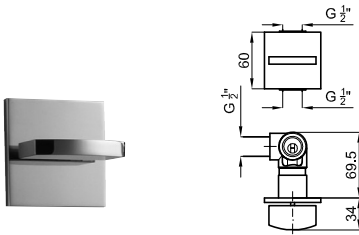

100038839  
N169230101

Chrome  
Chromé

5,8

1.234,00 €

Wall mounted bath spout 1/2". Without aerator (cascade). Flow rate (mixed water) 32 l/min. at 3 bar.  
*Bec mural pour baignoire. Sans mousseur. Saillie 234 mm. Chute d'eau en effet cascade. À 3 bars de pression (eau mélangée) 32 l/min*

100038849  
N169741701

242,00 €

100081806  
N169760029

340,00 €

2 ways concealed diverter valve 1/2". Flow rate (mixed water) 25,71 l/min. at 3 bar.  
*Inverseur encastré mural 2 sorties. À 3 bars de pression (eau mélangée) 25,71 l/min*

100038841  
N169235201

160,00 €

Set of deckmounted valves 1/2". Consisting of: 2 handles.  
*Paire de robinets 1/2" à poser sur baignoire.*

100038844  
N169410001

536,00 €

1 Single function handshower  
*Douchette 1 jet*