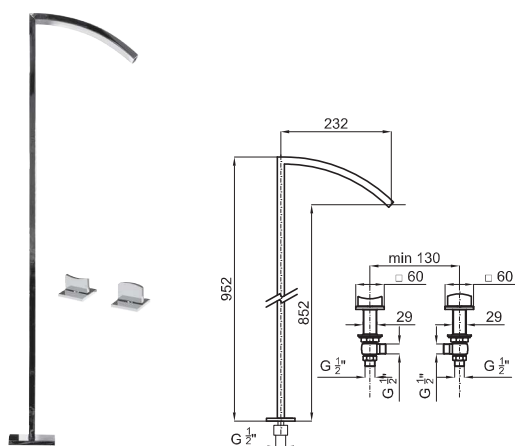

**1** Concealed shower mixer 1/2". Ceramic disc valves (90°). Flow rate: 23,95 l/min. at 3 bar  
*Mélangeur douche à encastrer tête ceramique (ouverture 90°). À 3 bars de pression (eau mélangée) 23,95 l/min.*

100038835  
N169169901

Chrome  
Chromé

1,5

321,00 €

**2** 3 hole wall mounted bath 1/2" (handshower not included). Ceramic disc valves (90°). Flow rate: 22,98 l/min. at 3 bar  
*Mélangeur douche à encastrer 3 pièces. Tête ceramique (ouverture 90°). À 3 bars de pression (eau mélangée) 22,98 l/min.*

Deckmounted valves with bath spout 1/2". Consisting of: 2 handles and spout. Without aerator (cascade). Flow rate (mixed water) 27,31 l/min. at 3 bar.  
*Jeu de robinets d'arrêt à poser sur baignoire et bec de remplissage installation au sol. Raccordements 1/2". Sans mousseur. Chute d'eau en effet cascade. À 3 bars de pression (eau mélangée) 27,31 l/min*

100038839  
N169230101

Chrome  
Chromé

5,8

1.234,00 €

Wall mounted bath spout 1/2". Without aerator (cascade). Flow rate (mixed water) 32 l/min. at 3 bar.  
*Bec mural pour baignoire. Sans mousseur. Saillie 234 mm. Chute d'eau en effet cascade. À 3 bars de pression (eau mélangée) 32 l/min*