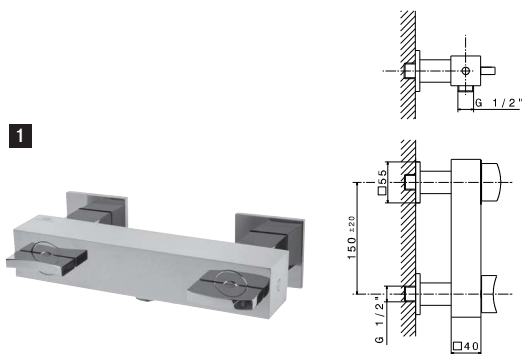

brassware / robinetterie IMAGINE

1

2

**1** Single lever basin mixer with 3/8" connections. Ø28 mm ceramic cartridge Length of hoses 512 mm. with pop-up waste set 1 1/4". Without aerator (cascade). Flow rate (mixed water) 7,85 l/min. at 3 bar. *Mitigeur lavabo avec cartouche Ø28 mm. Flexibles raccordement 3/8" longueur 512 mm, garniture de vidage 1 1/4". Sans mousseur. Chute d'eau en effet cascade. À 3 bars de pression (eau mélangée) 7,85 l/min*

100038825  
N169010001

Chrome  
Chromé

622,00 €

100081813  
N169760027

Gold  
Or

872,00 €

**2** High spout single lever basin mixer with 3/8" connections. Ø28 mm ceramic cartridge Length of hoses 350 mm. With pop-up waste set 1 1/4". Without aerator (cascade). Flow rate (mixed water) 7,51 l/min. at 3 bar. *Mitigeur lavabo bec haut avec cartouche Ø28 mm. Flexibles raccordement 3/8" longueur 350 mm. Garniture de vidage 1 1/4". Sans mousseur. Chute d'eau en effet cascade. À 3 bars de pression (eau mélangée) 7,51 l/min*

100038836  
N169190001

Chrome  
Chromé

712,00 €

100081812  
N169760030

Gold  
Or

1.047,00 €

**1** Wall mounted exposed shower mixer 1/2". Ceramic disc valves (90°). Centre distance 150 +/- 20 mm. Flow rate (mixed water) 30,56 l/min. at 3 bar.  
*Mélangeur externe douche tête ceramique (ouverture 90°). Distance entre des raccords 150 +/- 20 mm. À 3 bars de pression (eau mélangée) 30,56 l/min*

100038832  
N169140801

Chrome  
Chromé

4,3

588,00 €

**2** Wall mounted exposed bath shower mixer 1/2". Ceramic disc valves (90°). Automatic diverter. Without aerator (cascade). Centre distance 150 +/- 20 mm. Flow rate shower: 23,29 l/min. at 3 bar and flow rate bath: 22,6 l/min. at 3 bar.  
*Mélangeur externe bain/douche tête ceramique (ouverture 90°). Inverseur automatique. Sans mousseur. Chute d'eau en effet cascade. Distance entre des raccords 150 +/- 20 mm. À 3 bars de pression (eau mélangée) pour douche 23,29 l/min. et pour bain 22,6 l/min.*