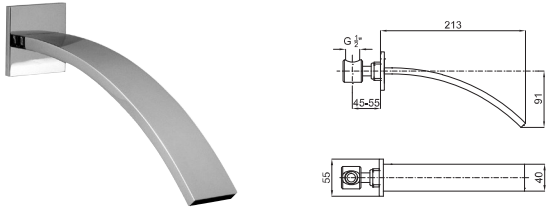

**1** Concealed shower mixer 1/2". Ceramic disc valves (90°). Flow rate: 23,95 l/min. at 3 bar  
*Mélangeur douche à encastrer tête ceramique (ouverture 90°). À 3 bars de pression (eau mélangée) 23,95 l/min.*

100038835  
N169169901

Chrome  
Chromé

1,5

321,00 €

**2** 3 hole wall mounted bath 1/2" (handshower not included). Ceramic disc valves (90°). Flow rate: 22,98 l/min. at 3 bar  
*Mélangeur douche à encastrer 3 pièces. Tête ceramique (ouverture 90°). À 3 bars de pression (eau mélangée) 22,98 l/min.*

Deckmounted valves with bath spout 1/2". Consisting of: 2 handles and spout. Without aerator (cascade). Flow rate (mixed water) 27,31 l/min. at 3 bar.  
*Jeu de robinets d'arrêt à poser sur baignoire et bec de remplissage installation au sol. Raccordements 1/2". Sans mousseur. Chute d'eau en effet cascade. À 3 bars de pression (eau mélangée) 27,31 l/min*

100038839  
N169230101

Chrome  
Chromé

5,8

1.234,00 €

Wall mounted bath spout 1/2". Without aerator (cascade). Flow rate (mixed water) 32 l/min. at 3 bar.  
*Bec mural pour baignoire. Sans mousseur. Saillie 234 mm. Chute d'eau en effet cascade. À 3 bars de pression (eau mélangée) 32 l/min*