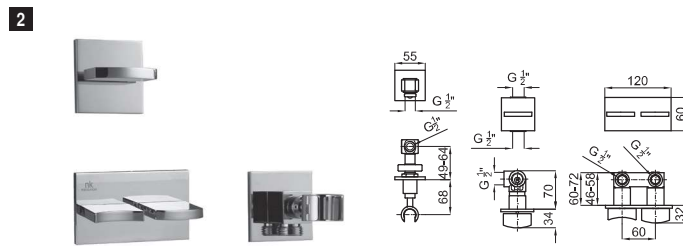

100038836  
N169190001

Chrome  
Chromé

712,00 €

100081812  
N169760030

Gold  
Or

1.047,00 €

**1** Wall mounted exposed shower mixer 1/2". Ceramic disc valves (90°). Centre distance 150 +/- 20 mm. Flow rate (mixed water) 30,56 l/min. at 3 bar.  
*Mélangeur externe douche tête ceramique (ouverture 90°). Distance entre des raccords 150 +/- 20 mm. À 3 bars de pression (eau mélangée) 30,56 l/min*

100038832  
N169140801

Chrome  
Chromé

4,3

588,00 €

**2** Wall mounted exposed bath shower mixer 1/2". Ceramic disc valves (90°). Automatic diverter. Without aerator (cascade). Centre distance 150 +/- 20 mm. Flow rate shower: 23,29 l/min. at 3 bar and flow rate bath: 22,6 l/min. at 3 bar.  
*Mélangeur externe bain/douche tête ceramique (ouverture 90°). Inverseur automatique. Sans mousseur. Chute d'eau en effet cascade. Distance entre des raccords 150 +/- 20 mm. À 3 bars de pression (eau mélangée) pour douche 23,29 l/min. et pour bain 22,6 l/min.*

**1** Concealed shower mixer 1/2". Ceramic disc valves (90°). Flow rate: 23,95 l/min. at 3 bar  
*Mélangeur douche à encastrer tête ceramique (ouverture 90°). À 3 bars de pression (eau mélangée) 23,95 l/min.*

100038835  
N169169901

Chrome  
Chromé

1,5

321,00 €

**2** 3 hole wall mounted bath 1/2" (handshower not included). Ceramic disc valves (90°). Flow rate: 22,98 l/min. at 3 bar  
*Mélangeur douche à encastrer 3 pièces. Tête ceramique (ouverture 90°). À 3 bars de pression (eau mélangée) 22,98 l/min.*