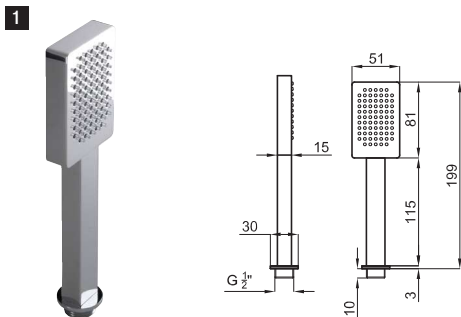

100038841  
N169235201

160,00 €

Set of deckmounted valves 1/2". Consisting of: 2 handles.  
*Paire de robinets 1/2" à poser sur baignoire.*

100038844  
N169410001

536,00 €

1 Single function handshower  
*Douchette 1 jet*

100039953  
N269270001

335,00 €

100081809  
N199999865

519,00 €

2 Wall bracket with outlet elbow  
*Support mural fixe avec prise d'eau*

100038847  
N169470001

191,00 €

100082618  
N109390033