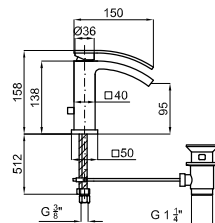

brassware / robinetterie IMAGINE

1

2

**1** Single lever basin mixer with 3/8" connections. Ø28 mm ceramic cartridge Length of hoses 512 mm. with pop-up waste set 1 1/4". Without aerator (cascade). Flow rate (mixed water) 7,85 l/min. at 3 bar. *Mitigeur lavabo avec cartouche Ø28 mm. Flexibles raccordement 3/8" longueur 512 mm, garniture de vidage 1 1/4". Sans mousseur. Chute d'eau en effet cascade. À 3 bars de pression (eau mélangée) 7,85 l/min*

100038825  
N169010001

Chrome  
Chromé

622,00 €

100081813  
N169760027

Gold  
Or

872,00 €

**2** High spout single lever basin mixer with 3/8" connections. Ø28 mm ceramic cartridge Length of hoses 350 mm. With pop-up waste set 1 1/4". Without aerator (cascade). Flow rate (mixed water) 7,51 l/min. at 3 bar. *Mitigeur lavabo bec haut avec cartouche Ø28 mm. Flexibles raccordement 3/8" longueur 350 mm. Garniture de vidage 1 1/4". Sans mousseur. Chute d'eau en effet cascade. À 3 bars de pression (eau mélangée) 7,51 l/min*

100038836  
N169190001

Chrome  
Chromé

712,00 €

100081812  
N169760030

Gold  
Or

1.047,00 €

**1** Wall mounted exposed shower mixer 1/2". Ceramic disc valves (90°). Centre distance 150 +/- 20 mm. Flow rate (mixed water) 30,56 l/min. at 3 bar.  
*Mélangeur externe douche tête ceramique (ouverture 90°). Distance entre des raccords 150 +/- 20 mm. À 3 bars de pression (eau mélangée) 30,56 l/min*

100038832  
N169140801

Chrome  
Chromé

4,3

588,00 €

**2** Wall mounted exposed bath shower mixer 1/2". Ceramic disc valves (90°). Automatic diverter. Without aerator (cascade). Centre distance 150 +/- 20 mm. Flow rate shower: 23,29 l/min. at 3 bar and flow rate bath: 22,6 l/min. at 3 bar.  
*Mélangeur externe bain/douche tête ceramique (ouverture 90°). Inverseur automatique. Sans mousseur. Chute d'eau en effet cascade. Distance entre des raccords 150 +/- 20 mm. À 3 bars de pression (eau mélangée) pour douche 23,29 l/min. et pour bain 22,6 l/min.*