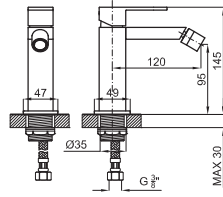

brassware / robinetterie HOTELS

1

2

- 1** Single lever basin mixer with 3/8" connections. Ø25 mm ceramic cartridge. Length of hoses 370 mm. Without pop-up waste set 1 1/4". "Plus" aerator. Flow rate (mixed water) 5 l/min. at 3 bar.
Mitigeur lavabo avec cartouche Ø25 mm. Flexibles raccordement 3/8" longueur 370 mm., sans garniture de vidage 1 1/4". Avec mousseur "plus". À 3 bars de pression (eau mélangée) 5 l/min.

100126423
N194710554

● Chrome
● Chromé

109,00 €

- 2** High spout single lever basin mixer with 3/8" connections. Ø25 mm ceramic cartridge. Length of hoses 400 mm. Without pop-up waste set 1 1/4". "Plus" aerator. Flow rate (mixed water) 5 l/min. at 3 bar.
Mitigeur lavabo bec haut avec cartouche Ø25 mm. Flexibles raccordement 3/8" longueur 400 mm., sans garniture de vidage 1 1/4". Avec mousseur "plus". À 3 bars de pression (eau mélangée) 5 l/min.

100126422
N194710553

● Chrome
● Chromé

191,00 €

Single lever bidet mixer with 3/8" connections. Ø25 mm ceramic cartridge. Length of hoses 370 mm. Without pop-up waste set 1 1/4", "Plus" aerator. Flow rate (mixed water) 9 l/min. at 3 bar.
 Mitigeur bidet avec cartouche Ø25 mm. Flexibles raccordement 3/8" longueur 370 mm., sans garniture de vidage 1 1/4". Avec mousseur "plus". À 3 bars de pression (eau mélangée) 9 l/min.

100126420
N194710555

Chrome
Chromé

109,00 €

1

2

1 Wall mounted exposed shower mixer 1/2". Ø35 mm ceramic cartridge. Centre distance 150 +/-20 mm.
 Mitigeur externe douche avec cartouche Ø35 mm. Distance entre des raccords 150 +/-20 mm.