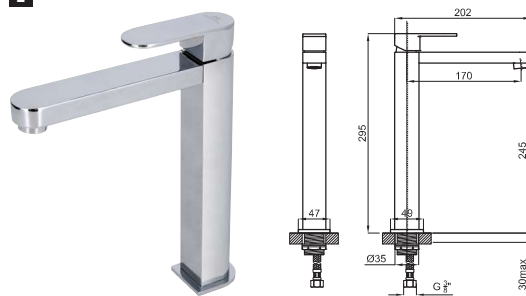

brassware / robinetterie HOTELS

1

2

- 1** Single lever basin mixer with 3/8" connections. Ø25 mm ceramic cartridge. Length of hoses 370 mm. Without pop-up waste set 1 1/4". "Plus" aerator. Flow rate (mixed water) 5 l/min. at 3 bar.
Mitigeur lavabo avec cartouche Ø25 mm. Flexibles raccordement 3/8" longueur 370 mm., sans garniture de vidage 1 1/4". Avec mousseur "plus". À 3 bars de pression (eau mélangée) 5 l/min.

100126423
N194710554

● Chrome
● Chromé

109,00 €

- 2** High spout single lever basin mixer with 3/8" connections. Ø25 mm ceramic cartridge. Length of hoses 400 mm. Without pop-up waste set 1 1/4". "Plus" aerator. Flow rate (mixed water) 5 l/min. at 3 bar.
Mitigeur lavabo bec haut avec cartouche Ø25 mm. Flexibles raccordement 3/8" longueur 400 mm., sans garniture de vidage 1 1/4". Avec mousseur "plus". À 3 bars de pression (eau mélangée) 5 l/min.

100126422
N194710553

● Chrome
● Chromé

191,00 €

Single lever bidet mixer with 3/8" connections. Ø25 mm ceramic cartridge. Length of hoses 370 mm. Without pop-up waste set 1 1/4", "Plus" aerator. Flow rate (mixed water) 9 l/min. at 3 bar.
 Mitigeur bidet avec cartouche Ø25 mm. Flexibles raccordement 3/8" longueur 370 mm., sans garniture de vidage 1 1/4". Avec mousseur "plus". À 3 bars de pression (eau mélangée) 9 l/min.

100126420
N194710555

Chrome
Chromé

109,00 €

1

2

1 Wall mounted exposed shower mixer 1/2". Ø35 mm ceramic cartridge. Centre distance 150 +/-20 mm.
 Mitigeur externe douche avec cartouche Ø35 mm. Distance entre des raccords 150 +/-20 mm.