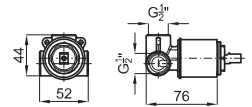

Single lever concealed shower mixer trim kit
Partie externe mitigeur encastré douche

100123922
N194710548

Chrome
Chromé

68,00 €

1A SMART BOX UNO. Universal and quick installation for 1 way mixer with a Ø35mm ceramic cartridge and 1/2" connections. Flow rate is 22,1L/min at 3 bar. Non-return valves, with silencer and one 1/2" plug included.

SMART BOX UNO. Corps encastré d'installation rapide universelle pour mitigeur à 1 sortie. Avec cartouche céramique de Ø35mm et connexions 1/2". Le débit à 3 bars de pression est de 22,1 l/min. Clapets anti-retour, silencieux et un bouchon 1/2" inclus.

100124166
N199999568

86,00 €

1B SMART BOX UNO. Internal component for built-in mixer 100124166 - N199999568
SMART BOX UNO. Pièces internes pour corps encastré mitigeur 100124166 - N199999568

100124169
N199999567

50,00 €

2 PROJECT LINE. Concealed shower valve with Ø35 mm ceramic cartridge and 1/2" connectors. Flow rate (mixed water) 21 l/min. at 3 bar
PROJECT LINE. Corps interne mitigeur encastré douche, avec cartouche céramique de Ø35 mm; connection de 1/2"; débit à 3 bars de pression (avec l'eau mélangé) 21 l/min.

100107937
N194710510

33,00 €