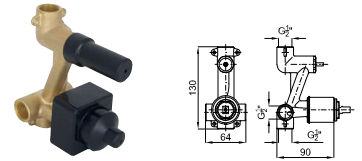

50,00 €

2 PROJECT LINE. Concealed shower valve with Ø35 mm ceramic cartridge and 1/2" connectors. Flow rate (mixed water) 21 l/min. at 3 bar
 PROJECT LINE. Corps interne mitigeur encastré douche, avec cartouche céramique de Ø35 mm; connection de 1/2"; débit à 3 bars de pression (avec l'eau mélangé) 21 l/min.

100107937
N194710510

33,00 €

HOTELS

brassware - robinetterie

1 SMART BOX VARIO

2 PROJECT LINE

Single lever concealed bath shower mixer trim kit
Partie externe mitigeur encastré bain douche

100123914
N194710550

Chrome
Chromé

0,68

68,00 €

1A SMART BOX VARIO. Universal and quick installation for 2 or 3 way mixers with a Ø35 mm. ceramic cartridge and 1/2" connections. The 3 bar pressure is 20,1 L/min. Non-return valves, with silencer and one 1/2" plug included.
SMART BOX VARIO. Corps encastré d'installation rapide universelle pour mitigeur à 2 ou 3 sorties. Avec cartouche céramique de Ø35mm et connexions 1/2". Le débit à 3 bars de pression est de 20,1 l/min aux trois sorties. Clapets anti-retour, silencieux et un bouchon 1/2" inclus.