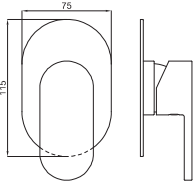

Single lever concealed shower mixer trim kit
Partie externe mitigeur encastré douche

100123922
N194710548

Chrome
Chromé

68,00 €

1A SMART BOX UNO. Universal and quick installation for 1 way mixer with a Ø35mm ceramic cartridge and 1/2" connections. Flow rate is 22,1L/min at 3 bar. Non-return valves, with silencer and one 1/2" plug included.

SMART BOX UNO. Corps encastré d'installation rapide universelle pour mitigeur à 1 sortie. Avec cartouche céramique de Ø35mm et connexions 1/2". Le débit à 3 bars de pression est de 22,1 l/min. Clapets anti-retour, silencieux et un bouchon 1/2" inclus.

100124166
N199999568

86,00 €

1B SMART BOX UNO. Internal component for built-in mixer 100124166 - N199999568
SMART BOX UNO. Pièces internes pour corps encastré mitigeur 100124166 - N199999568

100124169
N199999567

50,00 €

2 PROJECT LINE. Concealed shower valve with Ø35 mm ceramic cartridge and 1/2" connectors. Flow rate (mixed water) 21 l/min. at 3 bar
PROJECT LINE. Corps interne mitigeur encastré douche, avec cartouche céramique de Ø35 mm; connection de 1/2"; débit à 3 bars de pression (avec l'eau mélangé) 21 l/min.

100107937
N194710510

33,00 €