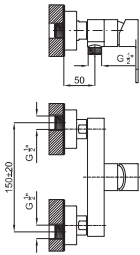

brassware / robinetterie HOTELS

1

2

- 1** Single lever basin mixer with 3/8" connections. Ø25 mm ceramic cartridge. Length of hoses 370 mm. Without pop-up waste set 1 1/4". "Plus" aerator. Flow rate (mixed water) 5 l/min. at 3 bar.
Mitigeur lavabo avec cartouche Ø25 mm. Flexibles raccordement 3/8" longueur 370 mm., sans garniture de vidage 1 1/4". Avec mousseur "plus". À 3 bars de pression (eau mélangée) 5 l/min.

100126423
N194710554

● Chrome
● Chromé

109,00 €

- 2** High spout single lever basin mixer with 3/8" connections. Ø25 mm ceramic cartridge. Length of hoses 400 mm. Without pop-up waste set 1 1/4". "Plus" aerator. Flow rate (mixed water) 5 l/min. at 3 bar.
Mitigeur lavabo bec haut avec cartouche Ø25 mm. Flexibles raccordement 3/8" longueur 400 mm., sans garniture de vidage 1 1/4". Avec mousseur "plus". À 3 bars de pression (eau mélangée) 5 l/min.

100126422
N194710553

● Chrome
● Chromé

191,00 €

Single lever bidet mixer with 3/8" connections. Ø25 mm ceramic cartridge. Length of hoses 370 mm. Without pop-up waste set 1 1/4", "Plus" aerator. Flow rate (mixed water) 9 l/min. at 3 bar.
 Mitigeur bidet avec cartouche Ø25 mm. Flexibles raccordement 3/8" longueur 370 mm., sans garniture de vidage 1 1/4". Avec mousseur "plus". À 3 bars de pression (eau mélangée) 9 l/min.

100126420
N194710555

Chrome
Chromé

109,00 €

1

2

1 Wall mounted exposed shower mixer 1/2". Ø35 mm ceramic cartridge. Centre distance 150 +/-20 mm.
 Mitigeur externe douche avec cartouche Ø35 mm. Distance entre des raccords 150 +/-20 mm.