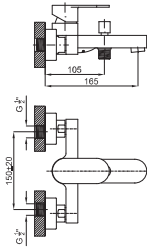

100126423
N194710554

● Chrome
● Chromé

109,00 €

- 2** High spout single lever basin mixer with 3/8" connections. Ø25 mm ceramic cartridge. Length of hoses 400 mm. Without pop-up waste set 1 1/4". "Plus" aerator. Flow rate (mixed water) 5 l/min. at 3 bar.
Mitigeur lavabo bec haut avec cartouche Ø25 mm. Flexibles raccordement 3/8" longueur 400 mm., sans garniture de vidage 1 1/4". Avec mousseur "plus". À 3 bars de pression (eau mélangée) 5 l/min.

100126422
N194710553

● Chrome
● Chromé

191,00 €

Single lever bidet mixer with 3/8" connections. Ø25 mm ceramic cartridge. Length of hoses 370 mm. Without pop-up waste set 1 1/4", "Plus" aerator. Flow rate (mixed water) 9 l/min. at 3 bar.
 Mitigeur bidet avec cartouche Ø25 mm. Flexibles raccordement 3/8" longueur 370 mm., sans garniture de vidage 1 1/4". Avec mousseur "plus". À 3 bars de pression (eau mélangée) 9 l/min.

100126420
N194710555

Chrome
Chromé

109,00 €

1

2

1 Wall mounted exposed shower mixer 1/2". Ø35 mm ceramic cartridge. Centre distance 150 +/-20 mm.
 Mitigeur externe douche avec cartouche Ø35 mm. Distance entre des raccords 150 +/-20 mm.

100107942
N194710509

Chrome
Chromé

132,00 €

2 Wall mounted exposed bath shower mixer 1/2". Ø35 mm ceramic cartridge. Semiautomatic diverter and "plus" aerator. Centre distance 150 +/-20 mm.
 Mitigeur externe bain/douche avec cartouche Ø35 mm. Inverseur semiautomatique. Avec mousseur "plus". Distance entre des raccords 150 +/-20 mm.