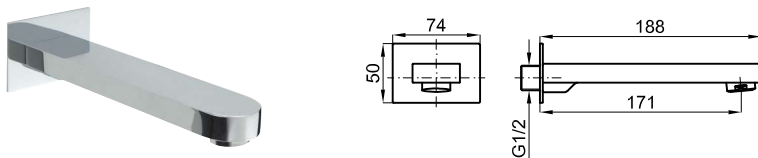

Wall mounted bath spout. Flow rate (mixed water) 22 l/min. at 3 bar.
Bec de remplissage pour baignoire. À 3 bars de pression (eau mélangée) 22 l/min.

100150523
N194710574

Chrome
Chromé

1

72,00 €