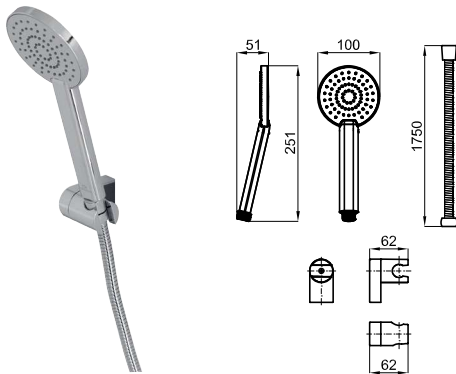

50,00 €

2 PROJECT LINE. Concealed shower valve with Ø35 mm ceramic cartridge and 1/2" connectors. Flow rate (mixed water) 21 l/min. at 3 bar
 PROJECT LINE. Corps interne mitigeur encastré douche, avec cartouche céramique de Ø35 mm; connection de 1/2"; débit à 3 bars de pression (avec l'eau mélangé) 21 l/min.

Chrome
Chromé

0,68

68,00 €

1A SMART BOX VARIO. Universal and quick installation for 2 or 3 way mixers with a Ø35 mm. ceramic cartridge and 1/2" connections. The 3 bar pressure is 20,1 L/min. Non-return valves, with silencer and one 1/2" plug included.
SMART BOX VARIO. Corps encastré d'installation rapide universelle pour mitigeur à 2 ou 3 sorties. Avec cartouche céramique de Ø35mm et connexions 1/2". Le débit à 3 bars de pression est de 20,1 l/min aux trois sorties. Clapets anti-retour, silencieux et un bouchon 1/2" inclus.

0,94

130,00 €

2 PROJECT LINE. Concealed bath shower valve with Ø35 mm ceramic cartridge, automatic diverter and 1/2" connectors. Flow rate (mixed water) at 3 bar: 20 l/min bath, 18 l/min shower.
PROJECT LINE. Corps interne mitigeur encastré bain douche, avec cartouche céramique de Ø35 mm. Inverseur automatique et connexion de 1/2"; débit à 3 bars de pression (avec l'eau mélangé) baignoire 20 l/min et douche 18 l/min

100107958
N194710517

1

78,00 €

HOTELS SHOWER PACK. Includes wall bracket, 1 function handshower 100113767 - N198490002 and flexi hose 100040296 - N299114101.
KIT DOUCHE HOTELS. Inclus support de douche, douchette 1 fonction 100113767 - N198490002 et flexible 100040296 - N299114101