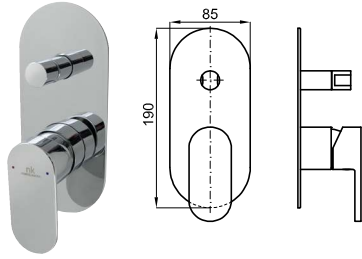

50,00 €

2 PROJECT LINE. Concealed shower valve with Ø35 mm ceramic cartridge and 1/2" connectors. Flow rate (mixed water) 21 l/min. at 3 bar
 PROJECT LINE. Corps interne mitigeur encastré douche, avec cartouche céramique de Ø35 mm; connection de 1/2"; débit à 3 bars de pression (avec l'eau mélangé) 21 l/min.

100107937
N194710510

33,00 €

HOTELS

brassware - robinetterie

1 SMART BOX VARIO

2 PROJECT LINE

Single lever concealed bath shower mixer trim kit
Partie externe mitigeur encastré bain douche

100123914
N194710550

Chrome
Chromé

0,68

68,00 €

1A SMART BOX VARIO. Universal and quick installation for 2 or 3 way mixers with a Ø35 mm. ceramic cartridge and 1/2" connections. The 3 bar pressure is 20,1 L/min. Non-return valves, with silencer and one 1/2" plug included.
SMART BOX VARIO. Corps encastré d'installation rapide universelle pour mitigeur à 2 ou 3 sorties. Avec cartouche céramique de Ø35mm et connexions 1/2". Le débit à 3 bars de pression est de 20,1 l/min aux trois sorties. Clapets anti-retour, silencieux et un bouchon 1/2" inclus.