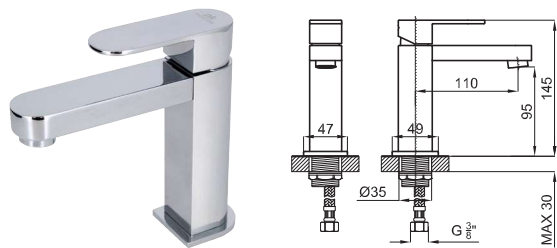

brassware / robinetterie HOTELS

1

2

- 1** Single lever basin mixer with 3/8" connections. Ø25 mm ceramic cartridge. Length of hoses 370 mm. Without pop-up waste set 1 1/4". "Plus" aerator. Flow rate (mixed water) 5 l/min. at 3 bar.
Mitigeur lavabo avec cartouche Ø25 mm. Flexibles raccordement 3/8" longueur 370 mm., sans garniture de vidage 1 1/4". Avec mousseur "plus". À 3 bars de pression (eau mélangée) 5 l/min.

100126423
N194710554

● Chrome
● Chromé

109,00 €

- 2** High spout single lever basin mixer with 3/8" connections. Ø25 mm ceramic cartridge. Length of hoses 400 mm. Without pop-up waste set 1 1/4". "Plus" aerator. Flow rate (mixed water) 5 l/min. at 3 bar.
Mitigeur lavabo bec haut avec cartouche Ø25 mm. Flexibles raccordement 3/8" longueur 400 mm., sans garniture de vidage 1 1/4". Avec mousseur "plus". À 3 bars de pression (eau mélangée) 5 l/min.

100126422
N194710553

● Chrome
● Chromé

191,00 €

Single lever bidet mixer with 3/8" connections. Ø25 mm ceramic cartridge. Length of hoses 370 mm. Without pop-up waste set 1 1/4", "Plus" aerator. Flow rate (mixed water) 9 l/min. at 3 bar.
 Mitigeur bidet avec cartouche Ø25 mm. Flexibles raccordement 3/8" longueur 370 mm., sans garniture de vidage 1 1/4". Avec mousseur "plus". À 3 bars de pression (eau mélangée) 9 l/min.

100126420
N194710555

Chrome
Chromé

109,00 €

1

2

1 Wall mounted exposed shower mixer 1/2". Ø35 mm ceramic cartridge. Centre distance 150 +/-20 mm.
 Mitigeur externe douche avec cartouche Ø35 mm. Distance entre des raccords 150 +/-20 mm.