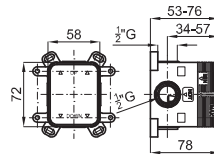

Single lever concealed shower mixer trim kit
Partie externe mitigeur encastré douche

100123922
N194710548

Chrome
Chromé

68,00 €

1A SMART BOX UNO. Universal and quick installation for 1 way mixer with a Ø35mm ceramic cartridge and 1/2" connections. Flow rate is 22,1L/min at 3 bar. Non-return valves, with silencer and one 1/2" plug included.

SMART BOX UNO. Corps encastré d'installation rapide universelle pour mitigeur à 1 sortie. Avec cartouche céramique de Ø35mm et connexions 1/2". Le débit à 3 bars de pression est de 22,1 l/min. Clapets anti-retour, silencieux et un bouchon 1/2" inclus.

100124166
N199999568

86,00 €

1B SMART BOX UNO. Internal component for built-in mixer 100124166 - N199999568
SMART BOX UNO. Pièces internes pour corps encastré mitigeur 100124166 - N199999568

100124169
N199999567

50,00 €

2 PROJECT LINE. Concealed shower valve with Ø35 mm ceramic cartridge and 1/2" connectors. Flow rate (mixed water) 21 l/min. at 3 bar
PROJECT LINE. Corps interne mitigeur encastré douche, avec cartouche céramique de Ø35 mm; connection de 1/2"; débit à 3 bars de pression (avec l'eau mélangé) 21 l/min.

100107937
N194710510

33,00 €