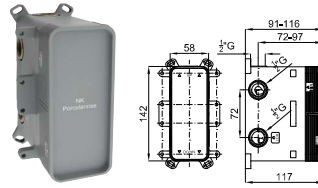

50,00 €

2 PROJECT LINE. Concealed shower valve with Ø35 mm ceramic cartridge and 1/2" connectors. Flow rate (mixed water) 21 l/min. at 3 bar
 PROJECT LINE. Corps interne mitigeur encastré douche, avec cartouche céramique de Ø35 mm; connection de 1/2"; débit à 3 bars de pression (avec l'eau mélangé) 21 l/min.

100107937
N194710510

33,00 €

HOTELS

brassware - robinetterie

1 SMART BOX VARIO

2 PROJECT LINE

Single lever concealed bath shower mixer trim kit
Partie externe mitigeur encastré bain douche

100123914
N194710550

Chrome
Chromé

0,68

68,00 €

1A SMART BOX VARIO. Universal and quick installation for 2 or 3 way mixers with a Ø35 mm. ceramic cartridge and 1/2" connections. The 3 bar pressure is 20,1 L/min. Non-return valves, with silencer and one 1/2" plug included.
SMART BOX VARIO. Corps encastré d'installation rapide universelle pour mitigeur à 2 ou 3 sorties. Avec cartouche céramique de Ø35mm et connexions 1/2". Le débit à 3 bars de pression est de 20,1 l/min aux trois sorties. Clapets anti-retour, silencieux et un bouchon 1/2" inclus.