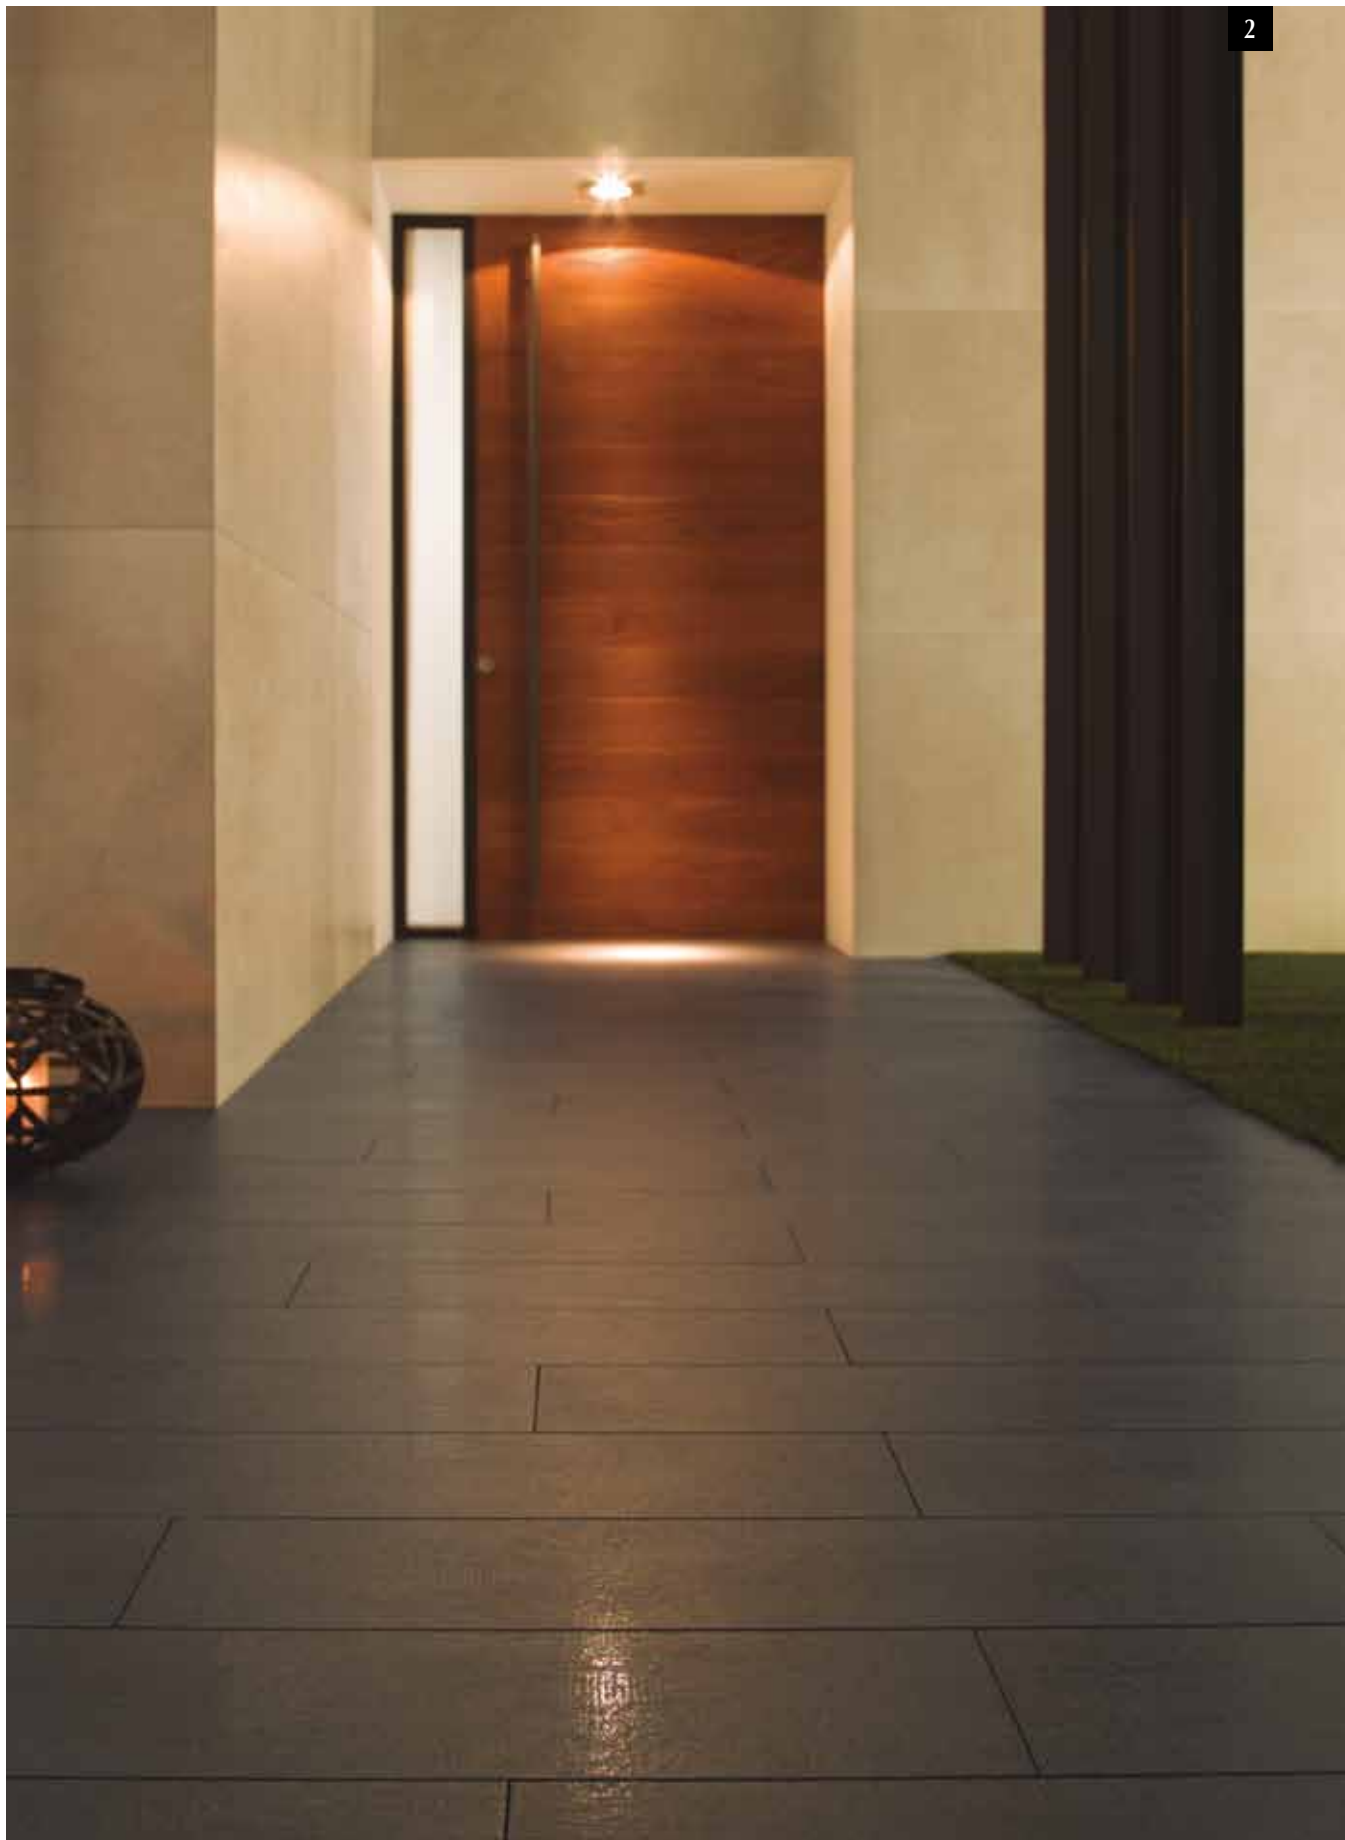

2
Technical porcelain floor
ON BLACK TIMBER LAPPATO 22x90 cm
Grout
COLORSTUK ANTRACITA

Technical porcelain wall
RUST BEIGE NATURE 100x300 cm
Grout
COLORSTUK BEIGE