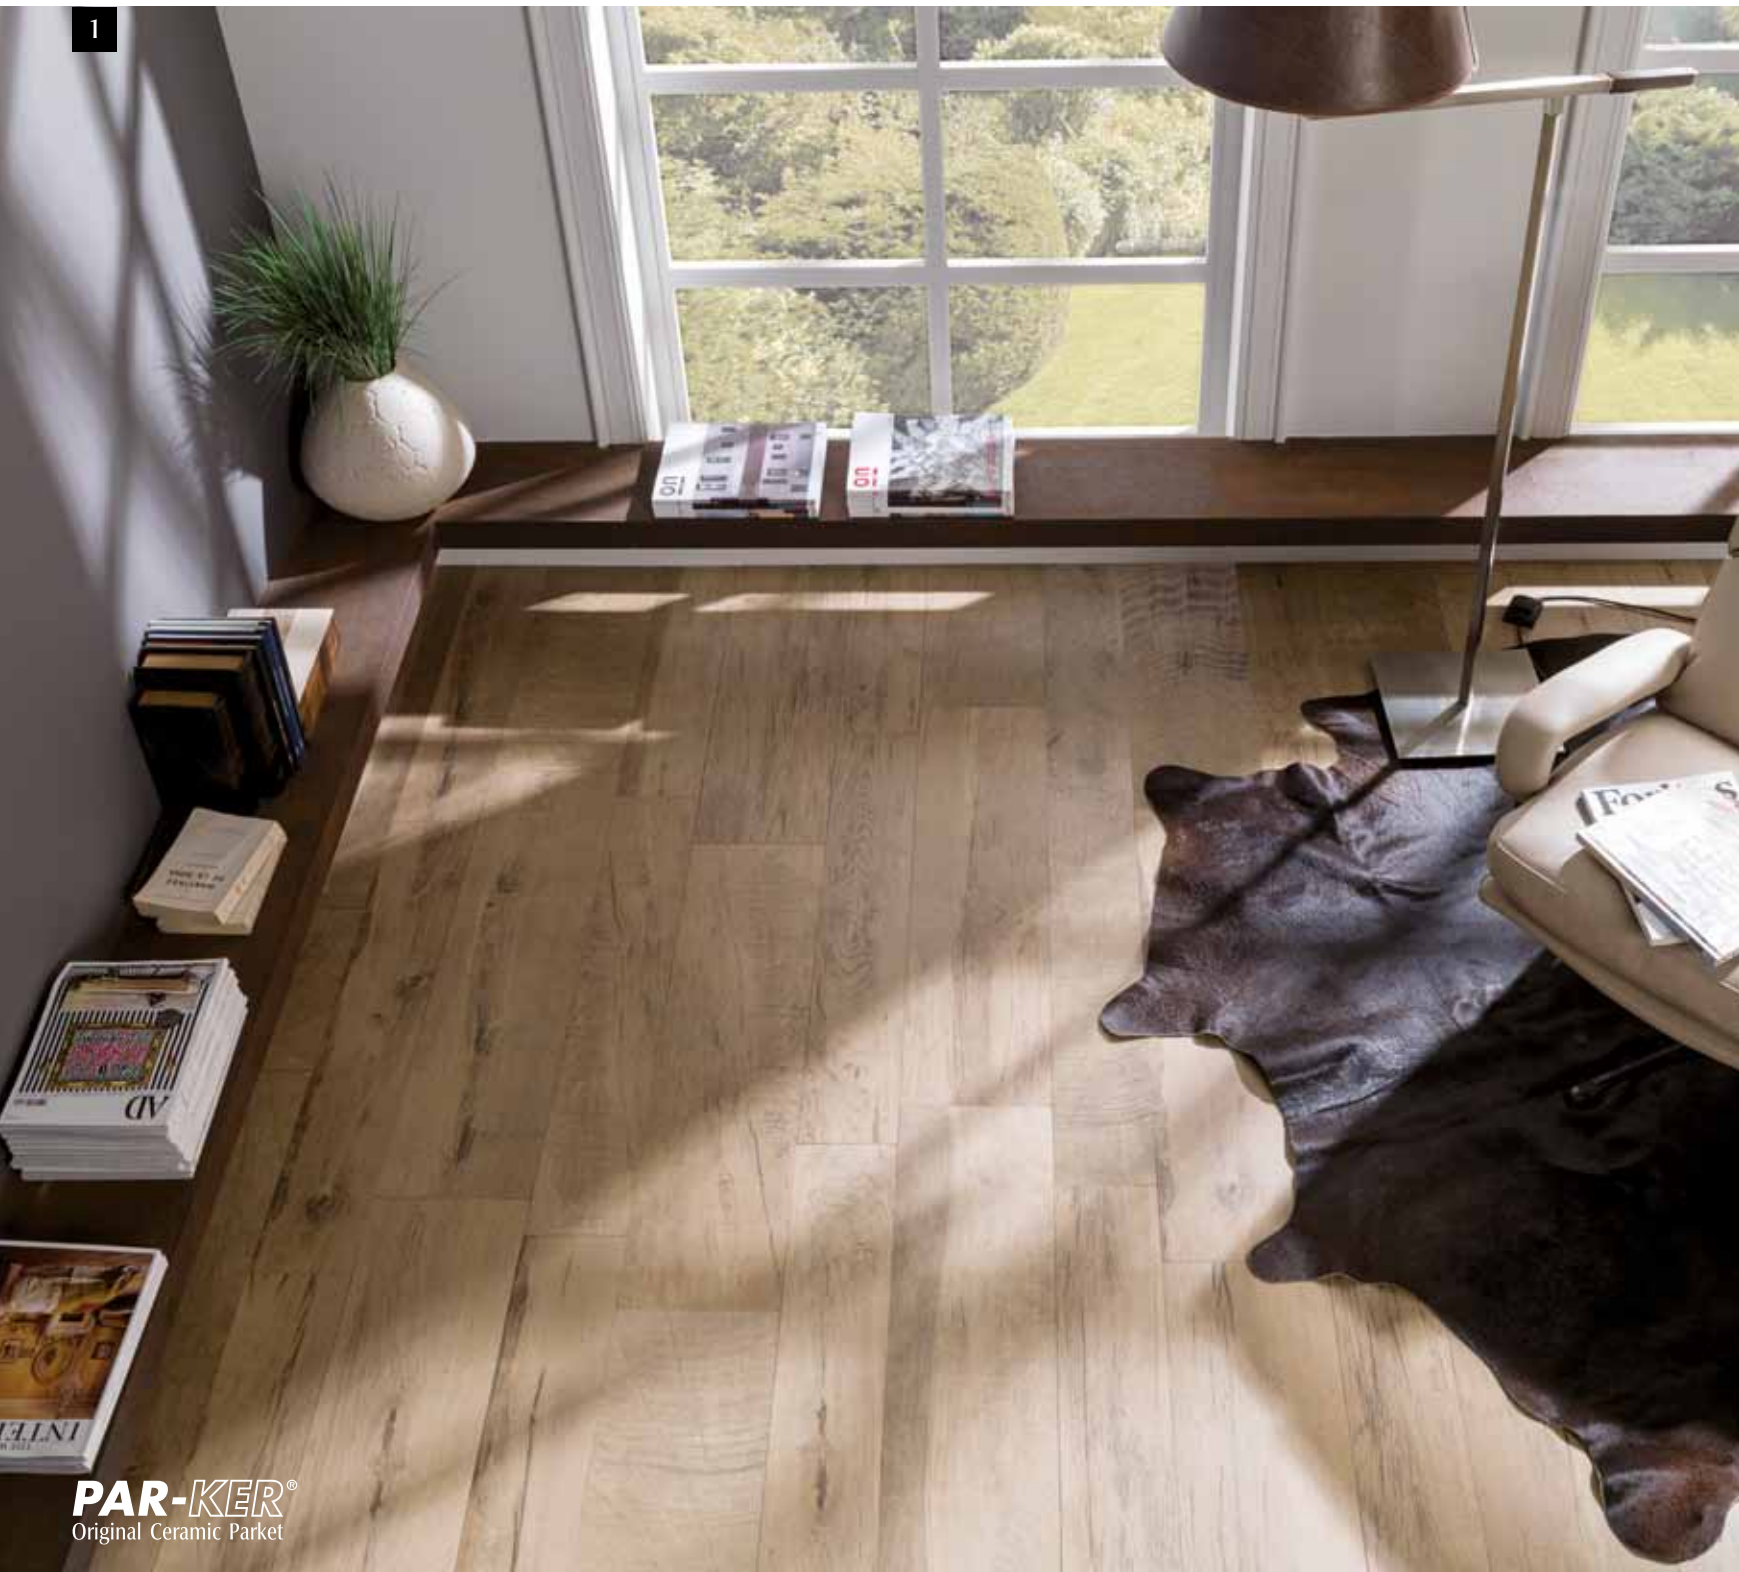

1

PAR-KER®
Original Ceramic Parket

1
PAR-KER Floor tiles
MISURI NATURAL 14,3x90 / 22x90 cm
Grout
COLORSTUK TABACO

2
PAR-KER Floor tiles
ASCOT TECA 14,3x90 / 22x90 cm
Grout
COLORSTUK TABACO

STON-KER Floor tiles
ANTIQUE ACERO 59,6x59,6 cm
Grout
COLORSTUK CEMENTO

PAR-KER Wall tiles
ASCOT TECA 14,3x90 / 22x90 cm
Grout
COLORSTUK TABACO

Decorative profile
PRO-PART GRAPHITE 11 mm

3
STON-KER Floor tiles
ANTIQUE BLACK 59,6x59,6 cm
Grout
COLORSTUK ANTRACITA

Wall tiles
SAMOA LINEAL ANTRACITA
31,6x90 cm
Grout
COLORSTUK ANTRACITA

PAR-KER Wall tiles
ASCOT ARCE14,3x90 / 22x90 cm
Grout
COLORSTUK TABACO