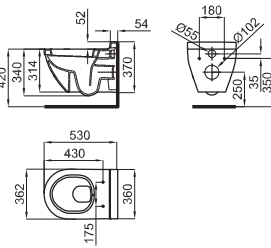

GIRO (sanitaryware / sanitaire, brassware / robinetterie), installation systems / systèmes d'installation PREMIUM LINE

(*) We recommend
On recommande

100157943
N157416501
Pag. 229

1

2

1 Wall hung pan pack with Soft-close seat with fixing kit 100123732 - N499816966.
Pack cuvette suspendue avec abattant Soft-close. Inclus fixations 100123732 - N499816966.

100093503
N399999893

○ White
Blanc

31,8 18

604,00 €

2 Wall hung pan pack, Soft-close seat with built-in bidet function with fixing kit 100123732 - N499816966 (*)
Pack cuvette suspendue avec abattant Soft-close et fonction bidet intégrée. Inclus fixations 100123732 - N499816966 (*)

100093502
N399999894

○ White
Blanc

34,3 18

708,00 €

(**) We recommend
On recommande

S - H

100041214
N420400731
Pag. 94

Wall hung bidet with fixing kit 100123732 - N499816966 (**)
Bidet suspendu. Inclus fixations 100123732 - N499816966. (**)