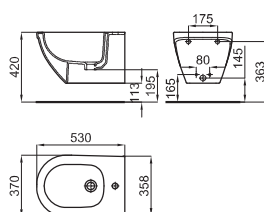

100093503
N399999893

○ White
Blanc

31,8 18

604,00 €

2 Wall hung pan pack, Soft-close seat with built-in bidet function with fixing kit 100123732 - N499816966 (*)
Pack cuvette suspendue avec abattant Soft-close et fonction bidet intégrée. Inclus fixations 100123732 - N499816966 (*)

100093502
N399999894

○ White
Blanc

34,3 18

708,00 €

(**) We recommend
On recommande

S - H

100041214
N420400731
Pag. 94

Wall hung bidet with fixing kit 100123732 - N499816966 (**)
Bidet suspendu. Inclus fixations 100123732 - N499816966. (**)