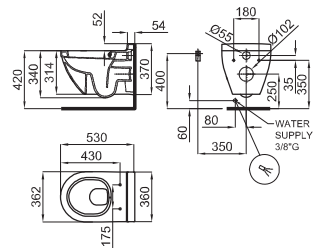

GIRO (sanitaryware / sanitaire, brassware / robinetterie), installation systems / systèmes d'installation PREMIUM LINE

(*) We recommend
On recommande

100157943
N157416501
Pag. 229

1

2

1 Wall hung pan pack with Soft-close seat with fixing kit 100123732 - N499816966.
Pack cuvette suspendue avec abattant Soft-close. Inclus fixations 100123732 - N499816966.

100093503
N399999893

○ White
Blanc

31,8 18

604,00 €

2 Wall hung pan pack, Soft-close seat with built-in bidet function with fixing kit 100123732 - N499816966 (*)
Pack cuvette suspendue avec abattant Soft-close et fonction bidet intégrée. Inclus fixations 100123732 - N499816966 (*)

100093502
N399999894

○ White
Blanc

34,3 18

708,00 €

(**) We recommend
On recommande

S - H

100041214
N420400731
Pag. 94

Wall hung bidet with fixing kit 100123732 - N499816966 (**)
Bidet suspendu. Inclus fixations 100123732 - N499816966. (**)