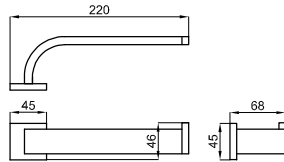

100123565 N642000016		Chrome Chromé	0,9	160,00 €
100123564 N642000013		White Blanc	0,9	177,00 €

2 50 cm towel rail
Porte-serviettes fixe 1 barre 50 cm.

100123567 N642000018		Chrome Chromé	1	177,00 €
100123566 N642000015		White Blanc	1	194,00 €

3 60 cm towel rail
Porte-serviettes fixe 1 barre 60 cm.

100123569 N642000017		Chrome Chromé	1,1	191,00 €
100123568 N642000014		White Blanc	1,1	211,00 €

GIRO

accessories - accessoires

Roll holder without cover
Porte-papier sans couvercle