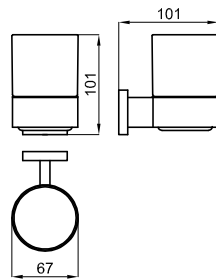

Wall mounted tumbler holder
Porte-gobelet fixe

100123563 N642000024		Chrome Chromé		117,00 €
100123570 N642000023		White Blanc		129,00 €