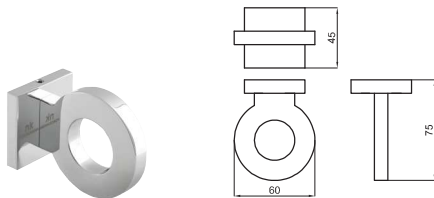

GIRO

accessories - accessoires

accessories - accessoires GIRO

Robe hook
Crochet

100123556 N642000011		Chrome Chromé	0,5	79,00 €
100123555 N642000009		White Blanc	0,5	88,00 €

1 40 cm towel rail
Porte-serviettes fixe 1 barre 40 cm.

100123565 N642000016		Chrome Chromé	0,9	160,00 €
100123564 N642000013		White Blanc	0,9	177,00 €

2 50 cm towel rail
Porte-serviettes fixe 1 barre 50 cm.

100123567 N642000018		Chrome Chromé	1	177,00 €
100123566 N642000015		White Blanc	1	194,00 €

3 60 cm towel rail
Porte-serviettes fixe 1 barre 60 cm.

100123569 N642000017		Chrome Chromé	1,1	191,00 €
100123568 N642000014		White Blanc	1,1	211,00 €

GIRO

accessories - accessoires

Roll holder without cover
Porte-papier sans couvercle

100123562 N642000012		Chrome Chromé		98,00 €
100123561 N642000010		White Blanc		108,00 €

Wall mounted soap dispenser
Diffuseur de savon fixe

100123558 N642000022		Chrome Chromé		118,00 €
100123557 N642000020		White Blanc		131,00 €