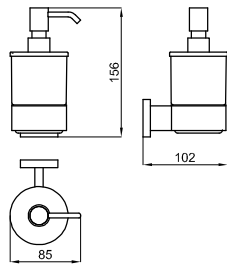

Wall mounted soap dispenser
Diffuseur de savon fixe

100123558 N642000022		Chrome Chromé		118,00 €
100123557 N642000020		White Blanc		131,00 €