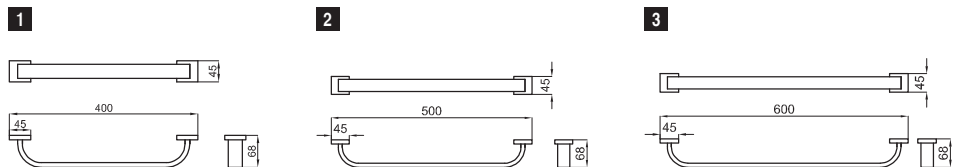

GIRO

accessories - accessoires

accessories - accessoires GIRO

Robe hook
Crochet

100123556 N642000011		Chrome Chromé	0,5	79,00 €
100123555 N642000009		White Blanc	0,5	88,00 €

1 40 cm towel rail
Porte-serviettes fixe 1 barre 40 cm.

100123565 N642000016		Chrome Chromé	0,9	160,00 €
100123564 N642000013		White Blanc	0,9	177,00 €

2 50 cm towel rail
Porte-serviettes fixe 1 barre 50 cm.

100123567 N642000018		Chrome Chromé	1	177,00 €
100123566 N642000015		White Blanc	1	194,00 €

3 60 cm towel rail
Porte-serviettes fixe 1 barre 60 cm.

100123569 N642000017		Chrome Chromé	1,1	191,00 €
100123568 N642000014		White Blanc	1,1	211,00 €

GIRO

accessories - accessoires

Roll holder without cover
Porte-papier sans couvercle