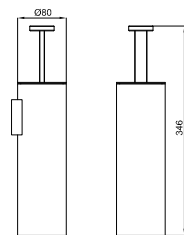

Free standing/Wall mounted brush holder
Porte-balai mural et/ou à poser

100123138 N699520017		Chrome Chromé		130,00 €
100123152 N699520023		White Blanc		144,00 €