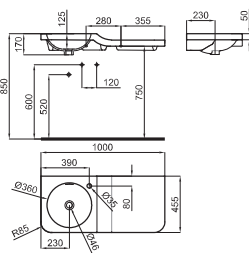

FORMA (sanitaryware / sanitaire, brassware / robinetterie, shower / douche, accessories / accessoires), installation systems / systèmes d'installation SMART LINE

100 cm. wall hung basin with overflow. Fixing kit 100041151 - N401150000 included.  
Lavabo suspendu 100 cm. avec trop plein. Fixations 100041151 - N401150000.

100148393  
N399999798

○ White  
Blanc

465,00 €

1

2

1 47.5 cm. wide wall-hung module for Forma 100148393 - N399999798 basin. Lacquered in gloss white, with gloss chrome finish handle. Slow-close drawer.  
Module suspendu de 47.5 cm. de largeur pour vasque FORMA 100148393 - N399999798. Laqué blanc brillant avec poignée finition chromé brillant. Tiroir à fermeture ralentie.

100149221  
N850000974

○ White  
Blanc

763,00 €

2 47.5 cm. wide wall-hung module for Forma 100148393 - N399999798 basin. Lacquered in grey, with white gloss finish handle. Slow-close drawer.  
Module suspendu de 47.5 cm. de largeur pour vasque FORMA 100148393 - N399999798. Laqué gris avec poignée finition blanc brillant. Tiroir à fermeture ralentie.

<b>1</b>	Ø60 cm. round mirror with light. IP-44 <i>Miroir circulaire Ø60 cm avec lumière. IP-44</i>		100114696 N850000972	Mirror Miroir	6,3  20	<b>809,00 €</b>
<b>2</b>	Ø60 cm. round mirror <i>Miroir circulaire Ø60 cm. bord poli</i>		100114695 N850000973	Mirror Miroir	3,6  20	<b>181,00 €</b>