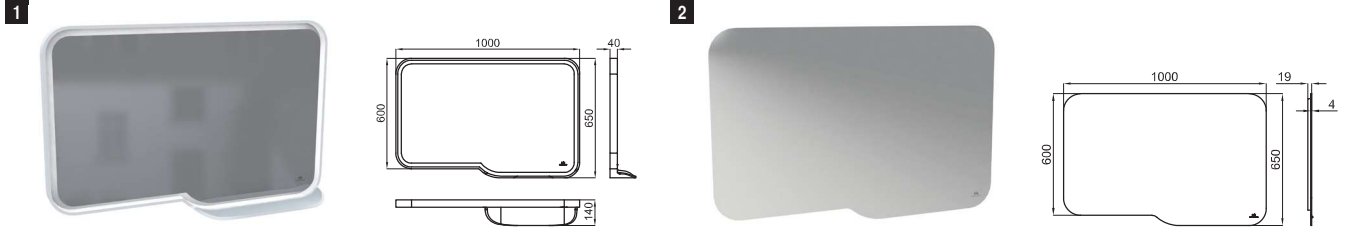

100148393  
N399999798

○ White  
Blanc

465,00 €

1

2

1 47.5 cm. wide wall-hung module for Forma 100148393 - N399999798 basin. Lacquered in gloss white, with gloss chrome finish handle. Slow-close drawer.  
Module suspendu de 47.5 cm. de largeur pour vasque FORMA 100148393 - N399999798. Laqué blanc brillant avec poignée finition chromé brillant. Tiroir à fermeture ralentie.

100149221  
N850000974

○ White  
Blanc

763,00 €

2 47.5 cm. wide wall-hung module for Forma 100148393 - N399999798 basin. Lacquered in grey, with white gloss finish handle. Slow-close drawer.  
Module suspendu de 47.5 cm. de largeur pour vasque FORMA 100148393 - N399999798. Laqué gris avec poignée finition blanc brillant. Tiroir à fermeture ralentie.

100149142  
N850000975

● Grey  
Gris

763,00 €

<b>1</b>	100x65 cm Mirror with wooden frame lacquered in gloss white and perimeter LED lighting. <i>Miroir 100x65 cm. avec cadre en bois laqué blanc brillant et illuminé sur tout le périmètre avec des leds.</i>		100149143 N850000976	White Blanc		<b>898,00 €</b>
<b>2</b>	Horizontal mirror with smooth and rounded edges, 100x65 cm <i>Miroir horizontal de 100x65 cm. à bords polis.</i>		100149356 N850000977	Mirror Miroir		<b>265,00 €</b>

<b>1</b>	Ø60 cm. round mirror with light. IP-44 <i>Miroir circulaire Ø60 cm avec lumière. IP-44</i>		100114696 N850000972	Mirror Miroir	6,3  20	<b>809,00 €</b>
<b>2</b>	Ø60 cm. round mirror <i>Miroir circulaire Ø60 cm. bord poli</i>		100114695 N850000973	Mirror Miroir	3,6  20	<b>181,00 €</b>