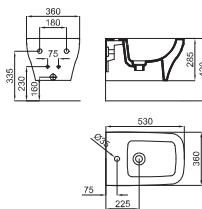

Wall hung bidet with fixing kit 100041282 - N483040001 and pop-up waste with ceramic plug. (*). <i>Bidet suspendu avec fixations 100041282 - N483040001 et bonde de vidage type clicker avec couvercle en céramique. (*)</i>		100148402 N350798840	White Blanc	23 18	433,00 €