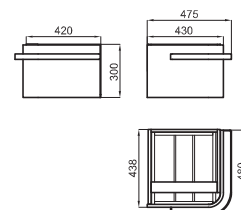

100148393  
N399999798

○ White  
Blanc

465,00 €

1

2

1 47.5 cm. wide wall-hung module for Forma 100148393 - N399999798 basin. Lacquered in gloss white, with gloss chrome finish handle. Slow-close drawer.  
Module suspendu de 47.5 cm. de largeur pour vasque FORMA 100148393 - N399999798. Laqué blanc brillant avec poignée finition chromé brillant. Tiroir à fermeture ralentie.

100149221  
N850000974

○ White  
Blanc

763,00 €

2 47.5 cm. wide wall-hung module for Forma 100148393 - N399999798 basin. Lacquered in grey, with white gloss finish handle. Slow-close drawer.  
Module suspendu de 47.5 cm. de largeur pour vasque FORMA 100148393 - N399999798. Laqué gris avec poignée finition blanc brillant. Tiroir à fermeture ralentie.

<b>1</b>	Ø60 cm. round mirror with light. IP-44 <i>Miroir circulaire Ø60 cm avec lumière. IP-44</i>		100114696 N850000972	Mirror Miroir	6,3  20	<b>809,00 €</b>
<b>2</b>	Ø60 cm. round mirror <i>Miroir circulaire Ø60 cm. bord poli</i>		100114695 N850000973	Mirror Miroir	3,6  20	<b>181,00 €</b>