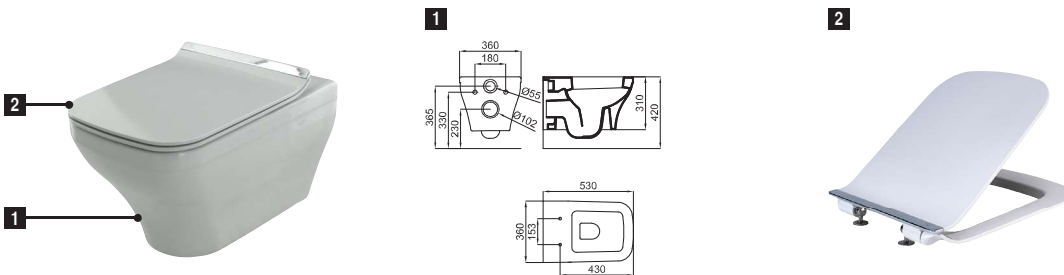

100148393  
N399999798

○ White  
Blanc

465,00 €

1

2

1 47.5 cm. wide wall-hung module for Forma 100148393 - N399999798 basin. Lacquered in gloss white, with gloss chrome finish handle. Slow-close drawer.  
Module suspendu de 47.5 cm. de largeur pour vasque FORMA 100148393 - N399999798. Laqué blanc brillant avec poignée finition chromé brillant. Tiroir à fermeture ralentie.

100149221  
N850000974

○ White  
Blanc

763,00 €

2 47.5 cm. wide wall-hung module for Forma 100148393 - N399999798 basin. Lacquered in grey, with white gloss finish handle. Slow-close drawer.  
Module suspendu de 47.5 cm. de largeur pour vasque FORMA 100148393 - N399999798. Laqué gris avec poignée finition blanc brillant. Tiroir à fermeture ralentie.

100149142  
N850000975

● Grey  
Gris

763,00 €

<b>1</b>	100x65 cm Mirror with wooden frame lacquered in gloss white and perimeter LED lighting. <i>Miroir 100x65 cm. avec cadre en bois laqué blanc brillant et illuminé sur tout le périmètre avec des leds.</i>		100149143 N850000976	White Blanc		<b>898,00 €</b>
<b>2</b>	Horizontal mirror with smooth and rounded edges, 100x65 cm <i>Miroir horizontal de 100x65 cm. à bords polis.</i>		100149356 N850000977	Mirror Miroir		<b>265,00 €</b>

<b>1</b>	Ø60 cm. round mirror with light. IP-44 <i>Miroir circulaire Ø60 cm avec lumière. IP-44</i>		100114696 N850000972	Mirror Miroir	6,3  20	<b>809,00 €</b>
<b>2</b>	Ø60 cm. round mirror <i>Miroir circulaire Ø60 cm. bord poli</i>		100114695 N850000973	Mirror Miroir	3,6  20	<b>181,00 €</b>