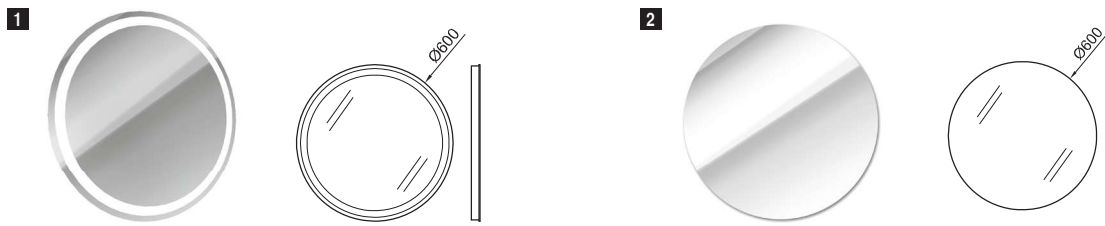

100148393  
N399999798

○ White  
Blanc

465,00 €

1

2

1 47.5 cm. wide wall-hung module for Forma 100148393 - N399999798 basin. Lacquered in gloss white, with gloss chrome finish handle. Slow-close drawer.  
Module suspendu de 47.5 cm. de largeur pour vasque FORMA 100148393 - N399999798. Laqué blanc brillant avec poignée finition chromé brillant. Tiroir à fermeture ralentie.

100149221  
N850000974

○ White  
Blanc

763,00 €

2 47.5 cm. wide wall-hung module for Forma 100148393 - N399999798 basin. Lacquered in grey, with white gloss finish handle. Slow-close drawer.  
Module suspendu de 47.5 cm. de largeur pour vasque FORMA 100148393 - N399999798. Laqué gris avec poignée finition blanc brillant. Tiroir à fermeture ralentie.

100149142  
N850000975

● Grey  
Gris

763,00 €

<b>1</b>	100x65 cm Mirror with wooden frame lacquered in gloss white and perimeter LED lighting. <i>Miroir 100x65 cm. avec cadre en bois laqué blanc brillant et illuminé sur tout le périmètre avec des leds.</i>		100149143 N850000976	White Blanc		<b>898,00 €</b>
<b>2</b>	Horizontal mirror with smooth and rounded edges, 100x65 cm <i>Miroir horizontal de 100x65 cm. à bords polis.</i>		100149356 N850000977	Mirror Miroir		<b>265,00 €</b>

<b>1</b>	Ø60 cm. round mirror with light. IP-44 <i>Miroir circulaire Ø60 cm avec lumière. IP-44</i>		100114696 N850000972	Mirror Miroir	6,3  20	<b>809,00 €</b>
<b>2</b>	Ø60 cm. round mirror <i>Miroir circulaire Ø60 cm. bord poli</i>		100114695 N850000973	Mirror Miroir	3,6  20	<b>181,00 €</b>