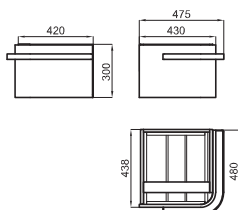

FORMA (sanitaryware / sanitaire, brassware / robinetterie, shower / douche, accessories / accessoires), installation systems / systèmes d'installation SMART LINE

100 cm. wall hung basin with overflow. Fixing kit 100041151 - N401150000 included.  
Lavabo suspendu 100 cm. avec trop plein. Fixations 100041151 - N401150000.

100148393  
N399999798

○ White  
Blanc

465,00 €

1

2

1 47.5 cm. wide wall-hung module for Forma 100148393 - N399999798 basin. Lacquered in gloss white, with gloss chrome finish handle. Slow-close drawer.  
Module suspendu de 47.5 cm. de largeur pour vasque FORMA 100148393 - N399999798. Laqué blanc brillant avec poignée finition chromé brillant. Tiroir à fermeture ralentie.

100149221  
N850000974

○ White  
Blanc

763,00 €

2 47.5 cm. wide wall-hung module for Forma 100148393 - N399999798 basin. Lacquered in grey, with white gloss finish handle. Slow-close drawer.  
Module suspendu de 47.5 cm. de largeur pour vasque FORMA 100148393 - N399999798. Laqué gris avec poignée finition blanc brillant. Tiroir à fermeture ralentie.

<b>1</b>	Ø60 cm. round mirror with light. IP-44 <i>Miroir circulaire Ø60 cm avec lumière. IP-44</i>		100114696 N850000972	Mirror Miroir	6,3  20	<b>809,00 €</b>
<b>2</b>	Ø60 cm. round mirror <i>Miroir circulaire Ø60 cm. bord poli</i>		100114695 N850000973	Mirror Miroir	3,6  20	<b>181,00 €</b>