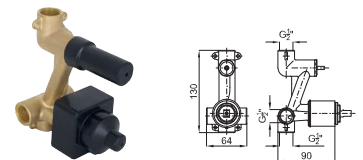

50,00 €

2 PROJECT LINE. Concealed shower valve with Ø35 mm ceramic cartridge and 1/2" connectors. Flow rate (mixed water) 21 l/min. at 3 bar
PROJECT LINE. Corps interne mitigeur encastré douche, avec cartouche céramique de Ø35 mm; connection de 1/2"; débit à 3 bars de pression (avec l'eau mélangé) 21 l/min.

100107937
N194710510

33,00 €

1 SMART BOX VARIO

2 PROJECT LINE

Single lever concealed bath shower mixer trim kit
Partie externe mitigeur encastré bain douche

100140129
N199999399

143,00 €

1A SMART BOX VARIO. Universal and quick installation for 2 or 3 way mixers with a Ø35 mm. ceramic cartridge and 1/2" connections. The 3 bar pressure is 20,1 L/min. Non-return valves, with silencer and one 1/2" plug included.
SMART BOX VARIO. Corps encastré d'installation rapide universelle pour mitigeur à 2 ou 3 sorties. Avec cartouche céramique de Ø35mm et connexions 1/2". Le débit à 3 bars de pression est de 20,1 l/min aux trois sorties. Clapets anti-retour, silencieux et un bouchon 1/2 inclus.

100124167
N199999572

109,00 €

1B SMART BOX VARIO. Internal component for built-in mixer 100124167 - N199999572
SMART BOX VARIO. Pièces internes pour corps encastré mitigeur 100124167 - N199999572

100124170
N199999574

130,00 €

2 PROJECT LINE. Concealed bath shower valve with Ø35 mm ceramic cartridge, automatic diverter and 1/2" connectors. Flow rate (mixed water) at 3 bar: 20 l/min bath, 18 l/min shower.
PROJECT LINE. Corps interne mitigeur encastré bain douche, avec cartouche céramique de Ø35 mm. Inverseur automatique et connection de 1/2"; débit à 3 bars de pression (avec l'eau mélangé) baignoire 20 l/min et douche 18 l/min