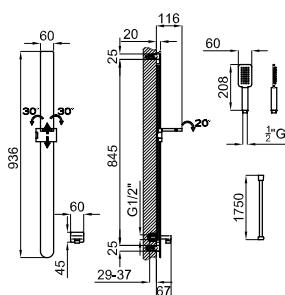

222,00 €

Rain+cascade shower head with 1/2" connectors. Flow rate rain: 9 l/min. at 3 bar and flow rate cascade: 9 l/min. at 3 bar.

Pomme de douche fonction pluie + cascade avec raccords de 1/2". À 3 bars de pression (eau mélangée) pour fonction pluie 9 l/min. et pour fonction cascade 9 l/min.

100144741
N199999403

Chrome
Chromé

665,00 €

FORMA SHOWER PACK. Includes slide rail with zipper bracket, hand shower (with non-return valve), flexi hose PVP coated and water elbow (with non-return valve).