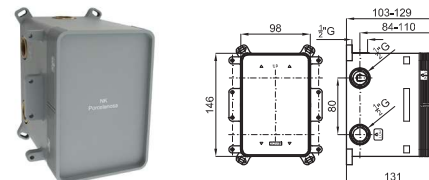

2

SMART BOX TERMO

Thermostatic smart box external component.
Pièce externe Smartbox thermostatique

100140128
N199999484

216,00 €

2A SMART BOX TERMO. Universal and quick installation for thermostatic 1, 2 or 3 ways with wax thermostatic element, ceramic cartridge and 1/2" connections. Flow rate is 20,2 L/min at 3 bar for all outputs. Non return valves, with silencer and two 1/2" plugs included.
SMART BOX TERMO. Corps encastré d'installation rapide universelle pour thermostatique à 1, 2 ou 3 sorties. Avec cartouche thermostatique en cire incorporée et connexions 1/2". Le débit à 3 bars de pression est de 20,2 l/min aux trois sorties. Clapets anti-retour, silencieux et 2 bouchons 1/2 inclus.

100124168
N199999570

136,00 €

2B SMART BOX. Internal component for built-in thermostatic 100124168 - N199999570
SMART BOX. Pièces internes pour corps encastré thermostatique 100124168 - N199999570

100124171
N199999576

222,00 €