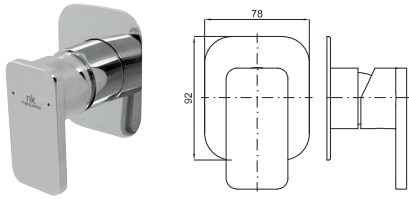

1 SMART BOX UNO