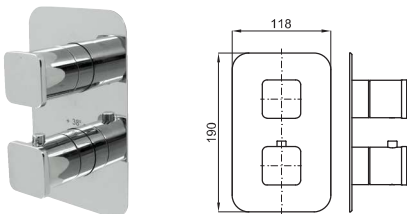

1 SMART BOX UNO

2 PROJECT LINE

Single lever concealed shower mixer trim kit
Partie externe mitigeur encastré douche

100140118
N199999401

96,00 €

1A SMART BOX UNO. Universal and quick installation for 1 way mixer with a Ø35mm ceramic cartridge and 1/2" connections. Flow rate is 22,1L/min at 3 bar. Non-return valves, with silencer and one 1/2" plug included.
SMART BOX UNO. Corps encastré d'installation rapide universelle pour mitigeur à 1 sortie. Avec cartouche céramique de Ø35mm et connexions 1/2". Le débit à 3 bars de pression est de 22,1 l/min. Clapets anti-retour, silencieux et un bouchon 1/2 inclus.

100124166
N199999568

86,00 €

1B SMART BOX UNO. Internal component for built-in mixer 100124166 - N199999568
SMART BOX UNO. Pièces internes pour corps encastré mitigeur 100124166 - N199999568

100124169
N199999567

50,00 €

2 PROJECT LINE. Concealed shower valve with Ø35 mm ceramic cartridge and 1/2" connectors. Flow rate (mixed water) 21 l/min. at 3 bar
PROJECT LINE. Corps interne mitigeur encastré douche, avec cartouche céramique de Ø35 mm; connection de 1/2"; débit à 3 bars de pression (avec l'eau mélangé) 21 l/min.

100107937
N194710510

33,00 €

1 SMART BOX VARIO

2 PROJECT LINE

Single lever concealed bath shower mixer trim kit
Partie externe mitigeur encastré bain douche

100140129
N199999399

143,00 €