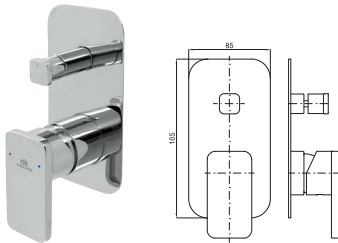

1A SMART BOX UNO. Universal and quick installation for 1 way mixer with a Ø35mm ceramic cartridge and 1/2" connections. Flow rate is 22,1L/min at 3 bar. Non-return valves, with silencer and one 1/2" plug included.
SMART BOX UNO. Corps encastré d'installation rapide universelle pour mitigeur à 1 sortie. Avec cartouche céramique de Ø35mm et connexions 1/2". Le débit à 3 bars de pression est de 22,1 l/min. Clapets anti-retour, silencieux et un bouchon 1/2 inclus.

50,00 €

2 PROJECT LINE. Concealed shower valve with Ø35 mm ceramic cartridge and 1/2" connectors. Flow rate (mixed water) 21 l/min. at 3 bar
PROJECT LINE. Corps interne mitigeur encastré douche, avec cartouche céramique de Ø35 mm; connection de 1/2"; débit à 3 bars de pression (avec l'eau mélangé) 21 l/min.

100107937
N194710510

33,00 €

1 SMART BOX VARIO

2 PROJECT LINE

Single lever concealed bath shower mixer trim kit
Partie externe mitigeur encastré bain douche

100140129
N199999399

143,00 €

1A SMART BOX VARIO. Universal and quick installation for 2 or 3 way mixers with a Ø35 mm. ceramic cartridge and 1/2" connections. The 3 bar pressure is 20,1 L/min. Non-return valves, with silencer and one 1/2" plug included.
SMART BOX VARIO. Corps encastré d'installation rapide universelle pour mitigeur à 2 ou 3 sorties. Avec cartouche céramique de Ø35mm et connexions 1/2". Le débit à 3 bars de pression est de 20,1 l/min aux trois sorties. Clapets anti-retour, silencieux et un bouchon 1/2 inclus.