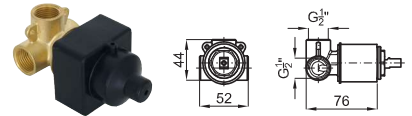

100143687
N199999383

● Chrome
● Chromé

364,00 €

2 High spout single lever basin mixer with 3/8" connections. Ø25 mm.ceramic cartridge. Length of hoses 462 mm. With pop-up waste set 1 1/4". "Plus" aerator. Cold-water opening. Flow rate (mixed water) 4,27 l/min. at 3 bar.
Mitigeur lavabo bec haut avec cartouche Ø25 mm.Flexibles raccordement 3/8" longueur 462 mm. Garniture de vidage 1 1/4". Avec mousseur "plus". Ouverture à froid. À 3 bars de pression (eau mélangée) 4,27 l/min.

100143672
N199999386

● Chrome
● Chromé

452,00 €

Single lever bidet mixer with 3/8" connections. Ø25 mm.ceramic cartridge. Length of hoses 487 mm. With pop-up waste set 1 1/4". "Plus" aerator. Cold-water opening. Flow rate (mixed water) 10,8 l/min. at 3 bar.
Mitigeur bidet avec cartouche Ø25 mm.Flexibles raccordement 3/8" longueur 487 mm. Garniture de vidage 1 1/4". Avec mousseur "plus". Ouverture à froid. À 3 bars de pression (eau mélangée) 10,8 l/min.

100143705
N199999385

● Chrome
● Chromé

364,00 €

1 SMART BOX UNO

2 PROJECT LINE

Single lever concealed shower mixer trim kit
Partie externe mitigeur encastré douche

100140118
N199999401

96,00 €

1A SMART BOX UNO. Universal and quick installation for 1 way mixer with a Ø35mm ceramic cartridge and 1/2" connections. Flow rate is 22,1L/min at 3 bar. Non-return valves, with silencer and one 1/2" plug included.
SMART BOX UNO. Corps encastré d'installation rapide universelle pour mitigeur à 1 sortie. Avec cartouche céramique de Ø35mm et connexions 1/2". Le débit à 3 bars de pression est de 22,1 l/min. Clapets anti-retour, silencieux et un bouchon 1/2 inclus.