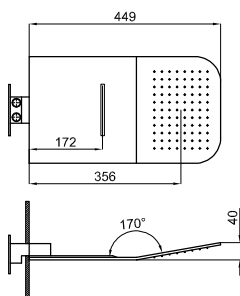

130,00 €

2 PROJECT LINE. Concealed bath shower valve with Ø35 mm ceramic cartridge, automatic diverter and 1/2" connectors. Flow rate (mixed water) at 3 bar: 20 l/min bath, 18 l/min shower.
PROJECT LINE. Corps interne mitigeur encastré bain douche, avec cartouche céramique de Ø35 mm. Inverseur automatique et connection de 1/2"; débit à 3 bars de pression (avec l'eau mélangé) baignoire 20 l/min et douche 18 l/min

2A SMART BOX TERMO. Universal and quick installation for thermostatic 1, 2 or 3 ways with wax thermostatic element, ceramic cartridge and 1/2" connections. Flow rate is 20,2 L/min at 3 bar for all outputs. Non return valves, with silencer and two 1/2" plugs included.
SMART BOX TERMO. Corps encastré d'installation rapide universelle pour thermostatique à 1, 2 ou 3 sorties. Avec cartouche thermostatique en cire incorporée et connexions 1/2". Le débit à 3 bars de pression est de 20,2 l/min aux trois sorties. Clapets anti-retour, silencieux et 2 bouchons 1/2 inclus.

222,00 €

Rain+cascade shower head with 1/2" connectors. Flow rate rain: 9 l/min. at 3 bar and flow rate cascade: 9 l/min. at 3 bar.

Pomme de douche fonction pluie + cascade avec raccords de 1/2". À 3 bars de pression (eau mélangée) pour fonction pluie 9 l/min. et pour fonction cascade 9 l/min.