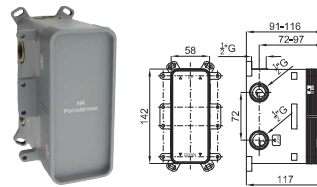

50,00 €

2 PROJECT LINE. Concealed shower valve with Ø35 mm ceramic cartridge and 1/2" connectors. Flow rate (mixed water) 21 l/min. at 3 bar
PROJECT LINE. Corps interne mitigeur encastré douche, avec cartouche céramique de Ø35 mm; connection de 1/2"; débit à 3 bars de pression (avec l'eau mélangé) 21 l/min.

100107937
N194710510

33,00 €

1 SMART BOX VARIO

2 PROJECT LINE

Single lever concealed bath shower mixer trim kit
Partie externe mitigeur encastré bain douche

100140129
N199999399

143,00 €

1A SMART BOX VARIO. Universal and quick installation for 2 or 3 way mixers with a Ø35 mm. ceramic cartridge and 1/2" connections. The 3 bar pressure is 20,1 L/min. Non-return valves, with silencer and one 1/2" plug included.
SMART BOX VARIO. Corps encastré d'installation rapide universelle pour mitigeur à 2 ou 3 sorties. Avec cartouche céramique de Ø35mm et connexions 1/2". Le débit à 3 bars de pression est de 20,1 l/min aux trois sorties. Clapets anti-retour, silencieux et un bouchon 1/2 inclus.