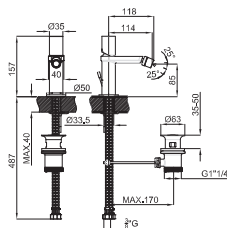

brassware / robinetterie FORMA

1

2

1 Single lever basin mixer with 3/8" connections. Ø25 mm.ceramic cartridge. Connection 3/8". Length of hoses 462 mm. With pop-up waste set 1 1/4". "Plus" aerator. Cold-water opening. Flow rate (mixed water) 4,27 l/min. at 3 bar.
Mitigeur lavabo avec cartouche Ø25 mm.Flexibles raccordement 3/8" longueur 462 mm. Garniture de vidage 1 1/4". Avec mousseur "plus". Ouverture à froid. À 3 bars de pression (eau mélangée) 4,27 l/min.

100143687
N199999383

● Chrome
● Chromé

364,00 €

2 High spout single lever basin mixer with 3/8" connections. Ø25 mm.ceramic cartridge. Length of hoses 462 mm. With pop-up waste set 1 1/4". "Plus" aerator. Cold-water opening. Flow rate (mixed water) 4,27 l/min. at 3 bar.
Mitigeur lavabo bec haut avec cartouche Ø25 mm.Flexibles raccordement 3/8" longueur 462 mm. Garniture de vidage 1 1/4". Avec mousseur "plus". Ouverture à froid. À 3 bars de pression (eau mélangée) 4,27 l/min.

100143672
N199999386

● Chrome
● Chromé

452,00 €

Single lever bidet mixer with 3/8" connections. Ø25 mm.ceramic cartridge. Length of hoses 487 mm. With pop-up waste set 1 1/4". "Plus" aerator. Cold-water opening. Flow rate (mixed water) 10,8 l/min. at 3 bar.
Mitigeur bidet avec cartouche Ø25 mm.Flexibles raccordement 3/8" longueur 487 mm. Garniture de vidage 1 1/4". Avec mousseur "plus". Ouverture à froid. À 3 bars de pression (eau mélangée) 10,8 l/min.

50,00 €

2 PROJECT LINE. Concealed shower valve with Ø35 mm ceramic cartridge and 1/2" connectors. Flow rate (mixed water) 21 l/min. at 3 bar
PROJECT LINE. Corps interne mitigeur encastré douche, avec cartouche céramique de Ø35 mm; connection de 1/2"; débit à 3 bars de pression (avec l'eau mélangé) 21 l/min.