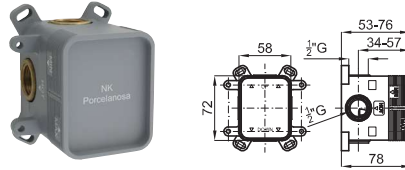

100143687
N199999383

● Chrome
● Chromé

364,00 €

2 High spout single lever basin mixer with 3/8" connections. Ø25 mm.ceramic cartridge. Length of hoses 462 mm. With pop-up waste set 1 1/4". "Plus" aerator. Cold-water opening. Flow rate (mixed water) 4,27 l/min. at 3 bar.
Mitigeur lavabo bec haut avec cartouche Ø25 mm.Flexibles raccordement 3/8" longueur 462 mm. Garniture de vidage 1 1/4". Avec mousseur "plus". Ouverture à froid. À 3 bars de pression (eau mélangée) 4,27 l/min.

100143672
N199999386

● Chrome
● Chromé

452,00 €

Single lever bidet mixer with 3/8" connections. Ø25 mm.ceramic cartridge. Length of hoses 487 mm. With pop-up waste set 1 1/4". "Plus" aerator. Cold-water opening. Flow rate (mixed water) 10,8 l/min. at 3 bar.
Mitigeur bidet avec cartouche Ø25 mm.Flexibles raccordement 3/8" longueur 487 mm. Garniture de vidage 1 1/4". Avec mousseur "plus". Ouverture à froid. À 3 bars de pression (eau mélangée) 10,8 l/min.

100143705
N199999385

● Chrome
● Chromé

364,00 €

1 SMART BOX UNO

2 PROJECT LINE

Single lever concealed shower mixer trim kit
Partie externe mitigeur encastré douche

100140118
N199999401

96,00 €

1A SMART BOX UNO. Universal and quick installation for 1 way mixer with a Ø35mm ceramic cartridge and 1/2" connections. Flow rate is 22,1L/min at 3 bar. Non-return valves, with silencer and one 1/2" plug included.
SMART BOX UNO. Corps encastré d'installation rapide universelle pour mitigeur à 1 sortie. Avec cartouche céramique de Ø35mm et connexions 1/2". Le débit à 3 bars de pression est de 22,1 l/min. Clapets anti-retour, silencieux et un bouchon 1/2 inclus.