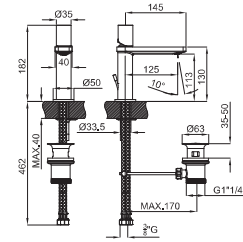

brassware / robinetterie FORMA

1

2

1 Single lever basin mixer with 3/8" connections. Ø25 mm.ceramic cartridge. Connection 3/8". Length of hoses 462 mm. With pop-up waste set 1 1/4". "Plus" aerator. Cold-water opening. Flow rate (mixed water) 4,27 l/min. at 3 bar.
Mitigeur lavabo avec cartouche Ø25 mm.Flexibles raccordement 3/8" longueur 462 mm. Garniture de vidage 1 1/4". Avec mousseur "plus". Ouverture à froid. À 3 bars de pression (eau mélangée) 4,27 l/min.

100143687
N199999383

● Chrome
● Chromé

364,00 €

2 High spout single lever basin mixer with 3/8" connections. Ø25 mm.ceramic cartridge. Length of hoses 462 mm. With pop-up waste set 1 1/4". "Plus" aerator. Cold-water opening. Flow rate (mixed water) 4,27 l/min. at 3 bar.
Mitigeur lavabo bec haut avec cartouche Ø25 mm.Flexibles raccordement 3/8" longueur 462 mm. Garniture de vidage 1 1/4". Avec mousseur "plus". Ouverture à froid. À 3 bars de pression (eau mélangée) 4,27 l/min.

100143672
N199999386

● Chrome
● Chromé

452,00 €

Single lever bidet mixer with 3/8" connections. Ø25 mm.ceramic cartridge. Length of hoses 487 mm. With pop-up waste set 1 1/4". "Plus" aerator. Cold-water opening. Flow rate (mixed water) 10,8 l/min. at 3 bar.
Mitigeur bidet avec cartouche Ø25 mm.Flexibles raccordement 3/8" longueur 487 mm. Garniture de vidage 1 1/4". Avec mousseur "plus". Ouverture à froid. À 3 bars de pression (eau mélangée) 10,8 l/min.

50,00 €

2 PROJECT LINE. Concealed shower valve with Ø35 mm ceramic cartridge and 1/2" connectors. Flow rate (mixed water) 21 l/min. at 3 bar
PROJECT LINE. Corps interne mitigeur encastré douche, avec cartouche céramique de Ø35 mm; connection de 1/2"; débit à 3 bars de pression (avec l'eau mélangé) 21 l/min.