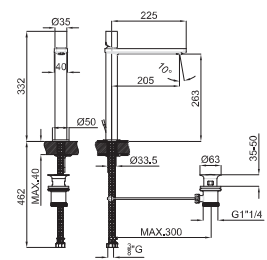

brassware / robinetterie FORMA

1

2

1 Single lever basin mixer with 3/8" connections. Ø25 mm.ceramic cartridge. Connection 3/8". Length of hoses 462 mm. With pop-up waste set 1 1/4". "Plus" aerator. Cold-water opening. Flow rate (mixed water) 4,27 l/min. at 3 bar.
Mitigeur lavabo avec cartouche Ø25 mm.Flexibles raccordement 3/8" longueur 462 mm. Garniture de vidage 1 1/4". Avec mousseur "plus". Ouverture à froid. À 3 bars de pression (eau mélangée) 4,27 l/min.

100143687
N199999383

● Chrome
● Chromé

364,00 €

2 High spout single lever basin mixer with 3/8" connections. Ø25 mm.ceramic cartridge. Length of hoses 462 mm. With pop-up waste set 1 1/4". "Plus" aerator. Cold-water opening. Flow rate (mixed water) 4,27 l/min. at 3 bar.
Mitigeur lavabo bec haut avec cartouche Ø25 mm.Flexibles raccordement 3/8" longueur 462 mm. Garniture de vidage 1 1/4". Avec mousseur "plus". Ouverture à froid. À 3 bars de pression (eau mélangée) 4,27 l/min.

100143672
N199999386

● Chrome
● Chromé

452,00 €

Single lever bidet mixer with 3/8" connections. Ø25 mm.ceramic cartridge. Length of hoses 487 mm. With pop-up waste set 1 1/4". "Plus" aerator. Cold-water opening. Flow rate (mixed water) 10,8 l/min. at 3 bar.
Mitigeur bidet avec cartouche Ø25 mm.Flexibles raccordement 3/8" longueur 487 mm. Garniture de vidage 1 1/4". Avec mousseur "plus". Ouverture à froid. À 3 bars de pression (eau mélangée) 10,8 l/min.

50,00 €

2 PROJECT LINE. Concealed shower valve with Ø35 mm ceramic cartridge and 1/2" connectors. Flow rate (mixed water) 21 l/min. at 3 bar
PROJECT LINE. Corps interne mitigeur encastré douche, avec cartouche céramique de Ø35 mm; connection de 1/2"; débit à 3 bars de pression (avec l'eau mélangé) 21 l/min.